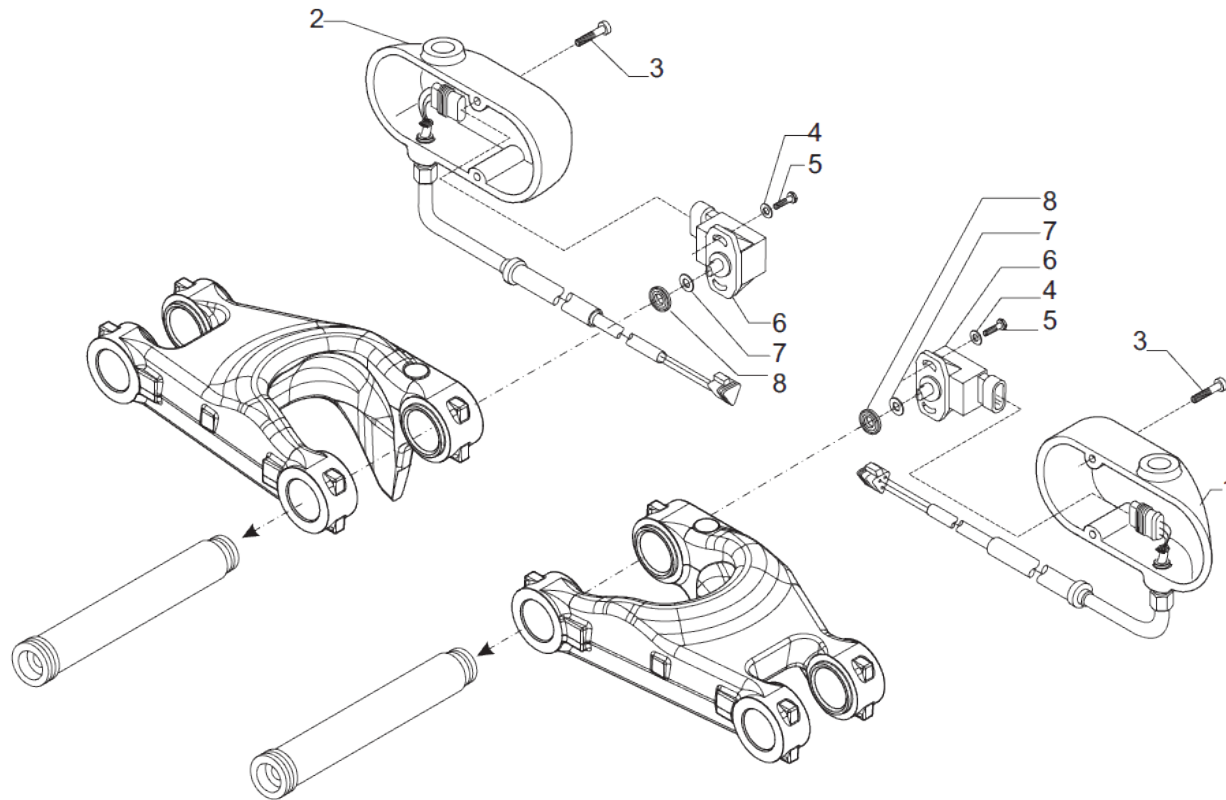

contact@symko.fr

www.symko.fr

SYMKO

POWER TRANSMISSION SYSTEMS

VUES PONT CARRARO N° 429750

Vue N°7

SYMKO – Parc d'activité de Tournebride – 23 Rue de la Guillauderie 44118
LA CHEVROLIERE

Tél: 02 51 70 13 13 - fax: 02 51 70 04 04