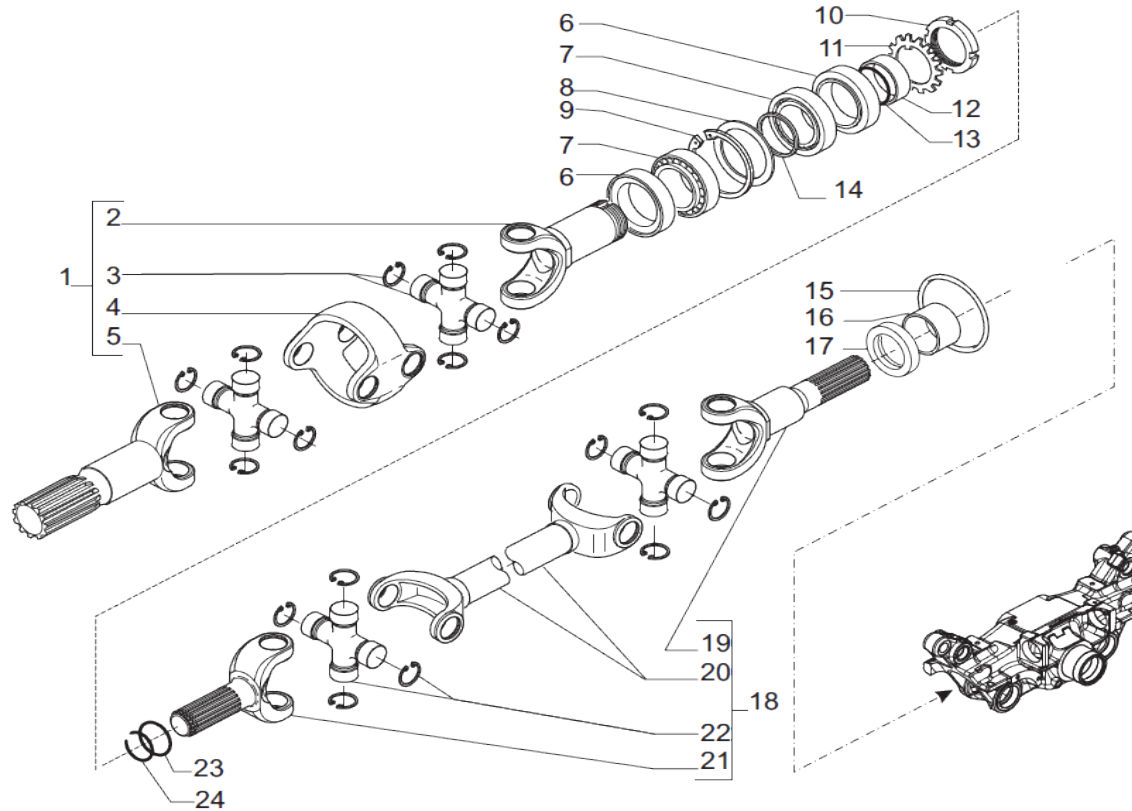

VUES PONT CARRARO N° 429750

Vue N°10

SYMKO – Parc d'activité de Tournebride – 23 Rue de la Guillauderie 44118
LA CHEVROLIERE

Tél: 02 51 70 13 13 - fax: 02 51 70 04 04

contact@symko.fr

www.symko.fr