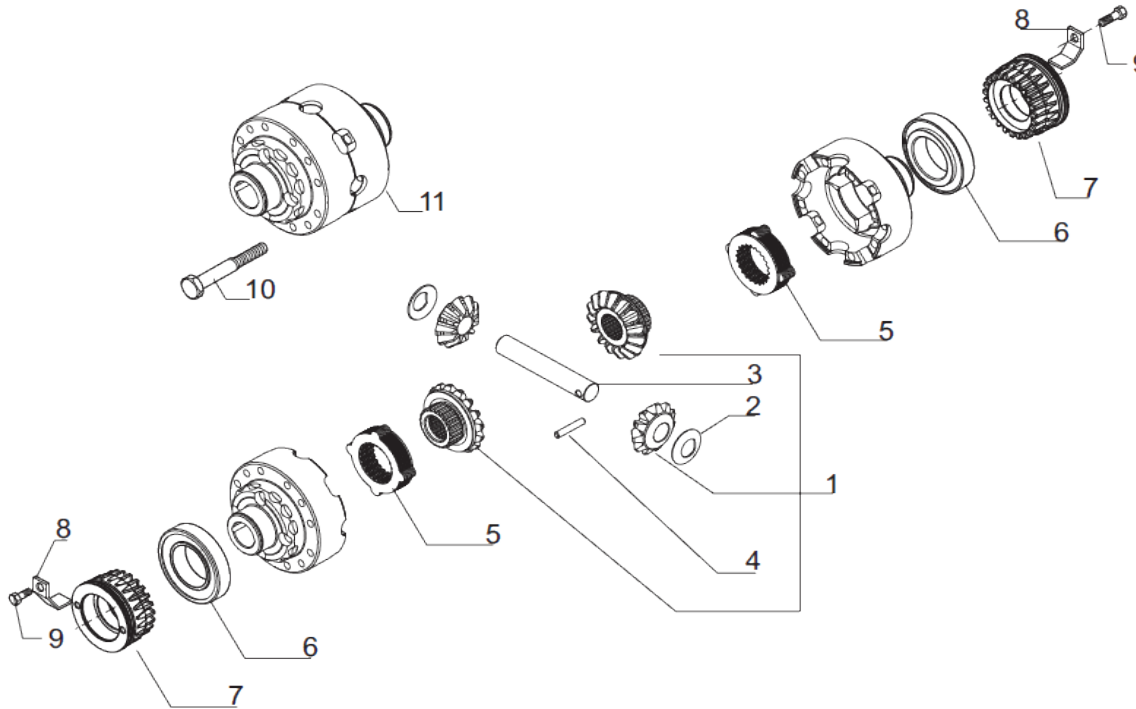

contact@symko.fr

www.symko.fr

SYMKO

POWER TRANSMISSION SYSTEMS

VUES PONT CARRARO N° 429750

Vue N°9

SYMKO – Parc d’activité de Tournebride – 23 Rue de la Guillauderie 44118
LA CHEVROLIERE

Tél: 02 51 70 13 13 - fax: 02 51 70 04 04