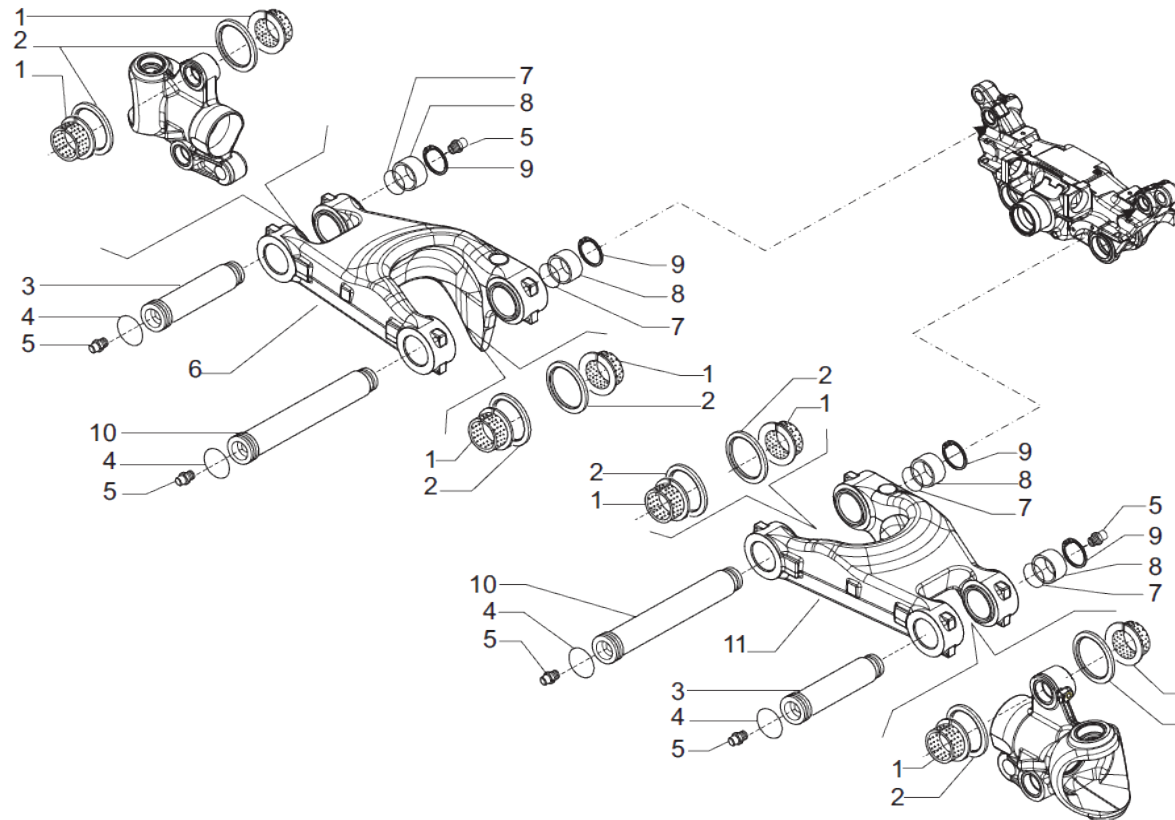

contact@symko.fr

www.symko.fr

SYMKO

POWER TRANSMISSION SYSTEMS

VUES PONT CARRARO N° 429750

Vue N°6

SYMKO – Parc d’activité de Tournebride – 23 Rue de la Guillauderie 44118
LA CHEVROLIERE

Tél: 02 51 70 13 13 - fax: 02 51 70 04 04