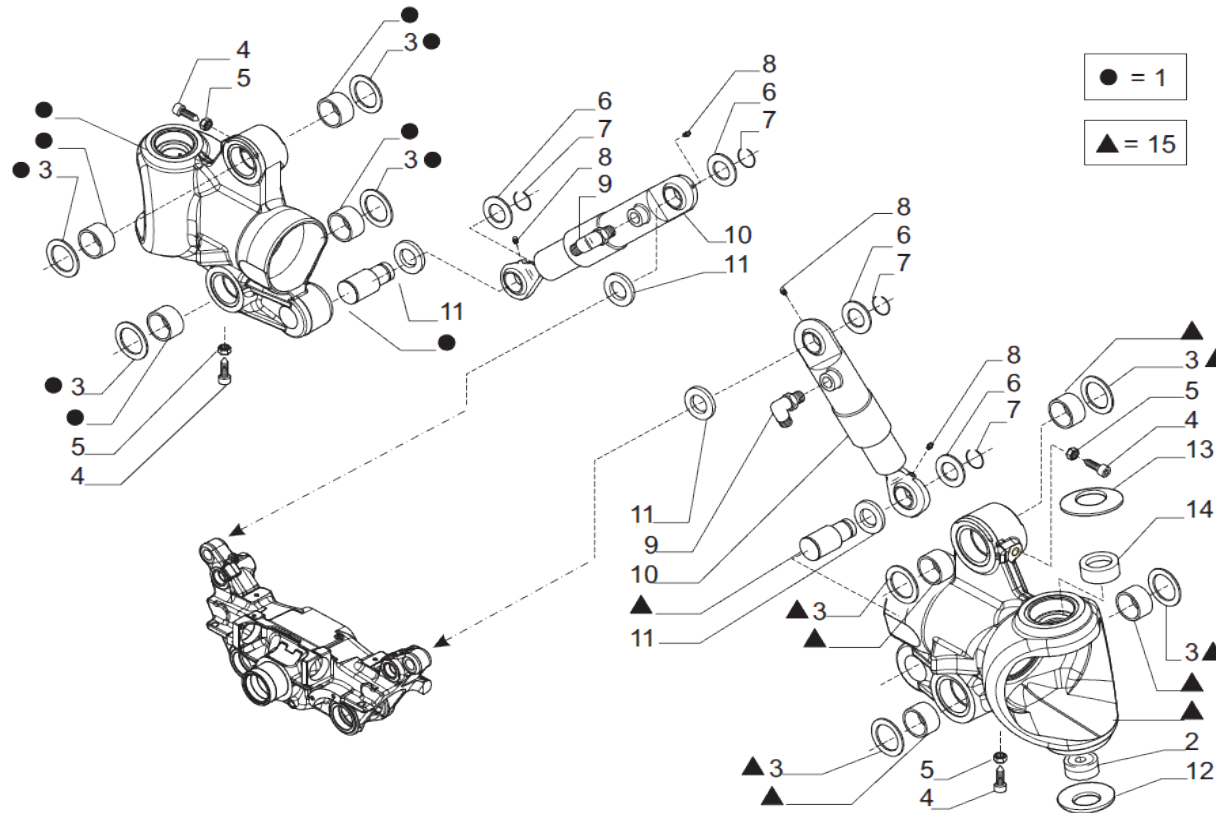

www.symko.fr

SYMKO

POWER TRANSMISSION SYSTEMS

VUES PONT CARRARO N° 429750

Vue N°2

SYMKO – Parc d'activité de Tournebride – 23 Rue de la Guillauderie 44118
LA CHEVROLIERE

Tél: 02 51 70 13 13 - fax: 02 51 70 04 04