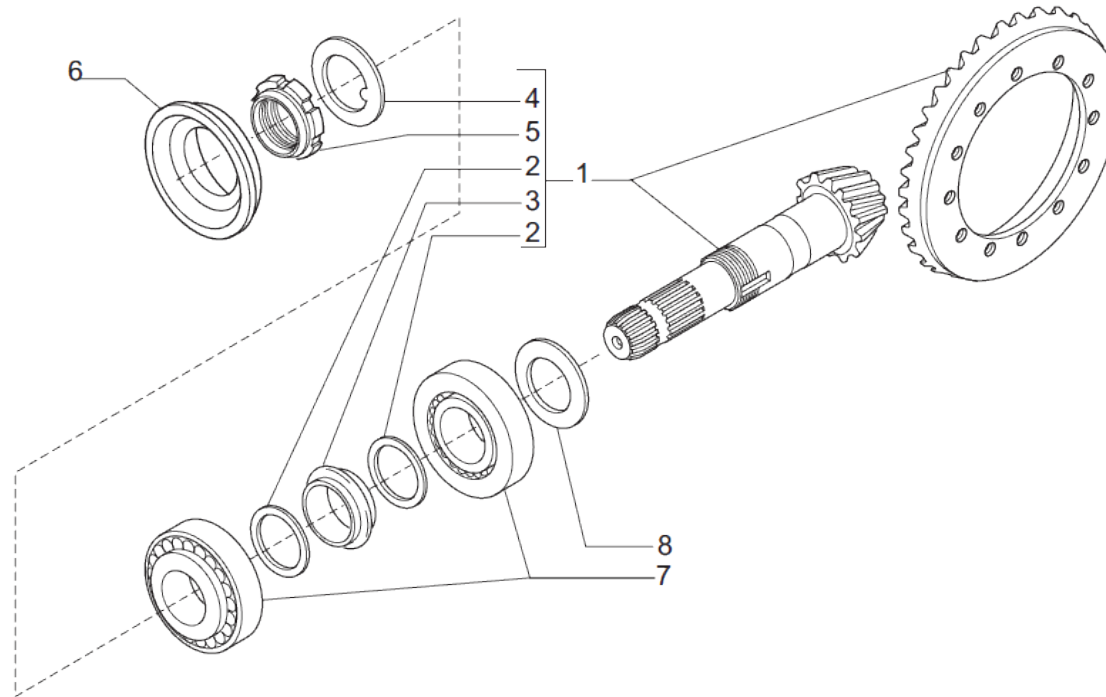

contact@symko.fr

www.symko.fr

SYMKO

POWER TRANSMISSION SYSTEMS

VUES PONT CARRARO N° 429750

Vue N°8

SYMKO – Parc d’activité de Tournebride – 23 Rue de la Guillauderie 44118
LA CHEVROLIERE

Tél: 02 51 70 13 13 - fax: 02 51 70 04 04