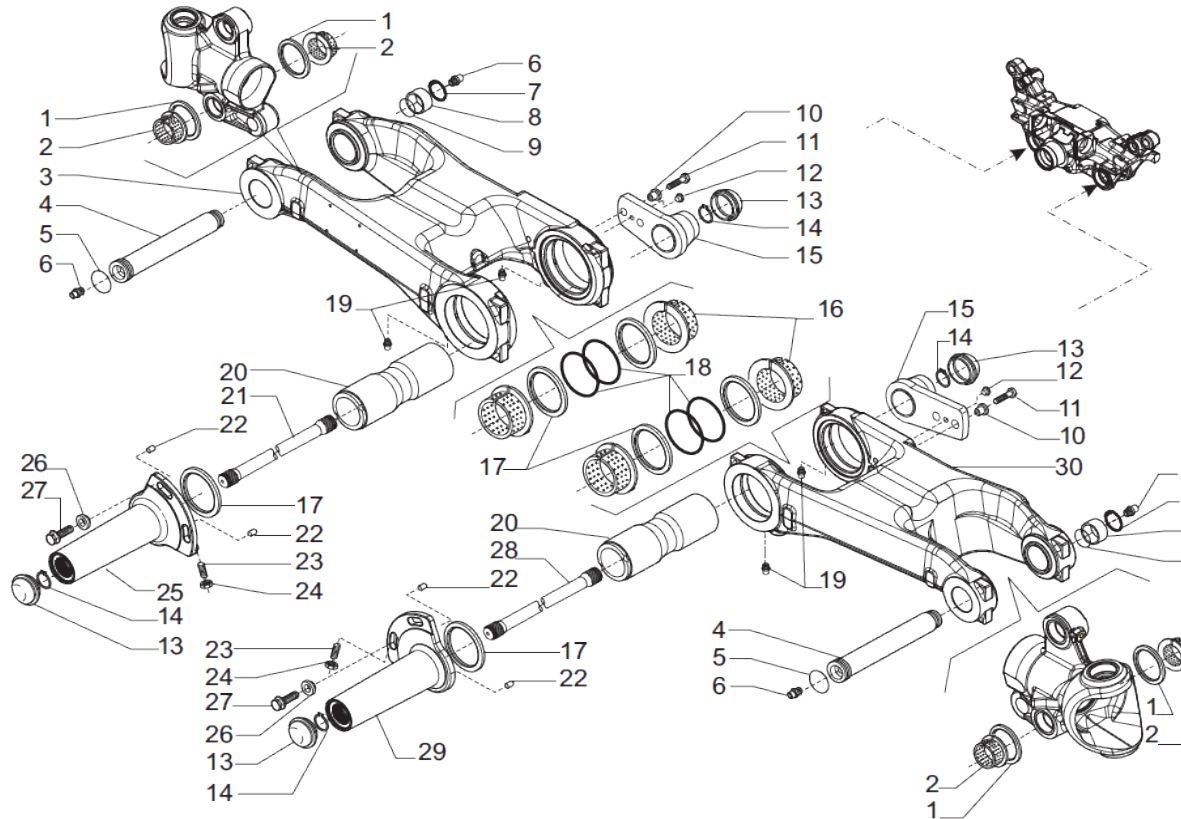

www.symko.fr

SYMKO

POWER TRANSMISSION SYSTEMS

VUES PONT CARRARO N° 429750

Vue N°5

SYMKO – Parc d'activité de Tournebride – 23 Rue de la Guillauderie 44118
LA CHEVROLIERE

Tél: 02 51 70 13 13 - fax: 02 51 70 04 04