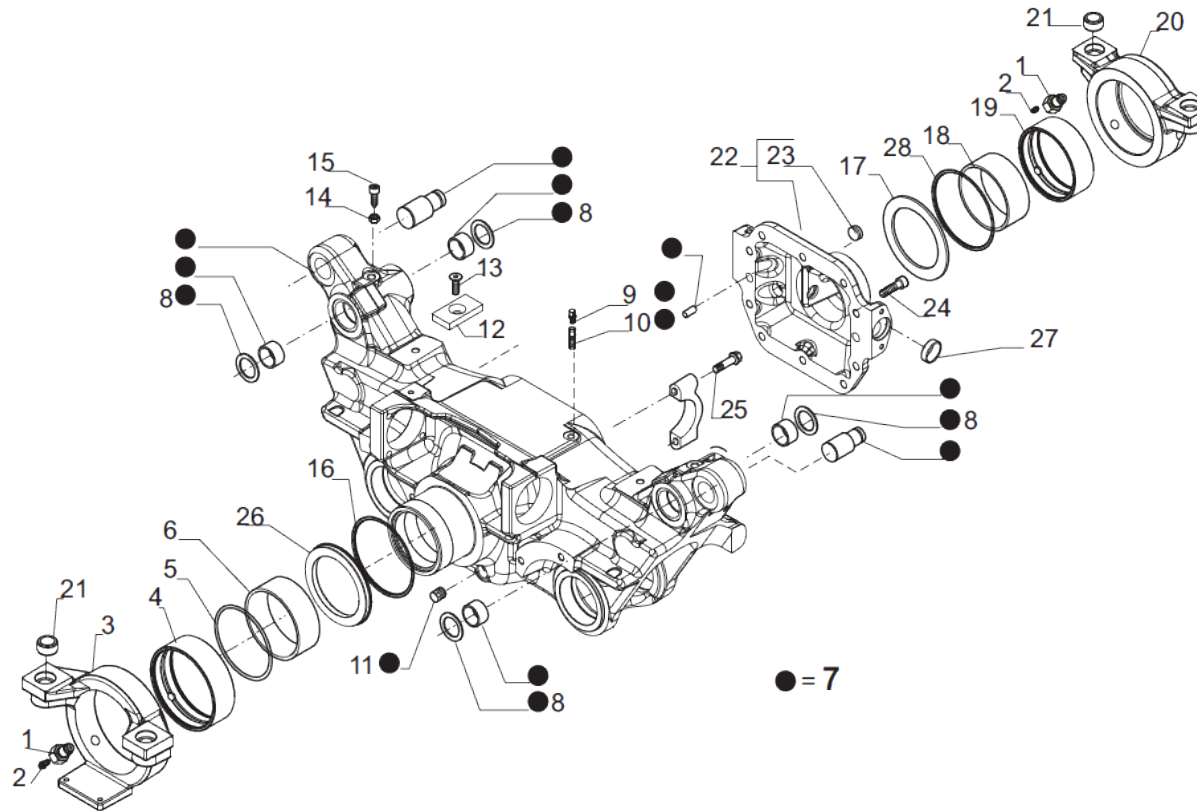

SYMKO

POWER TRANSMISSION SYSTEMS

VUES PONT CARRARO N° 429750

Vue N°1

SYMKO – Parc d'activité de Tournebride – 23 Rue de la Guillauderie 44118
LA CHEVROLIERE

Tél: 02 51 70 13 13 - fax: 02 51 70 04 04

contact@symko.fr

www.symko.fr