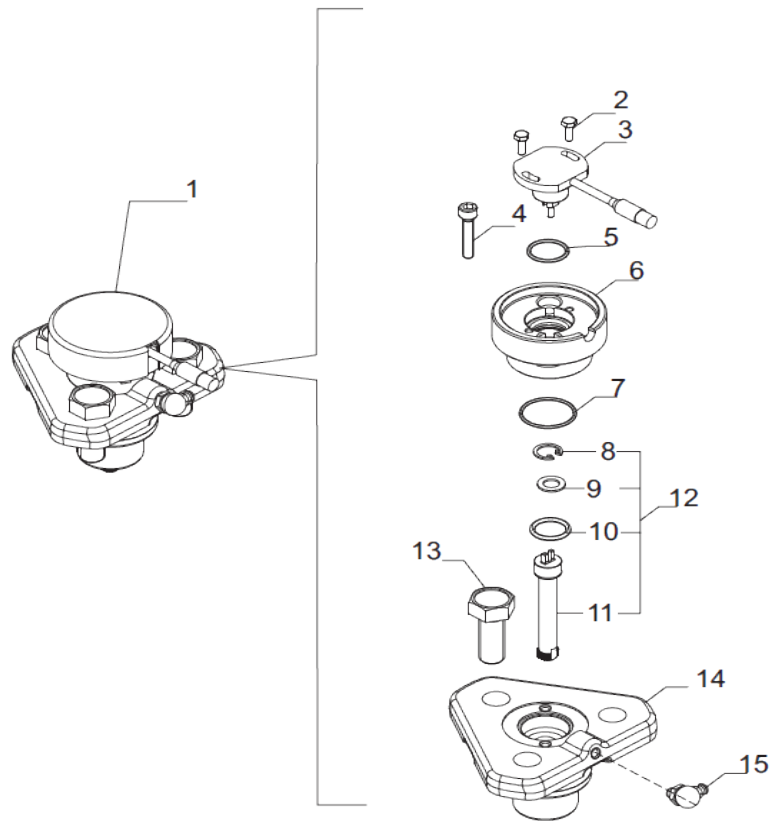

VUES PONT CARRARO N° 429750

Vue N°4

SYMKO – Parc d'activité de Tournebride – 23 Rue de la Guillauderie 44118
LA CHEVROLIERE

Tél: 02 51 70 13 13 - fax: 02 51 70 04 04

contact@symko.fr

www.symko.fr