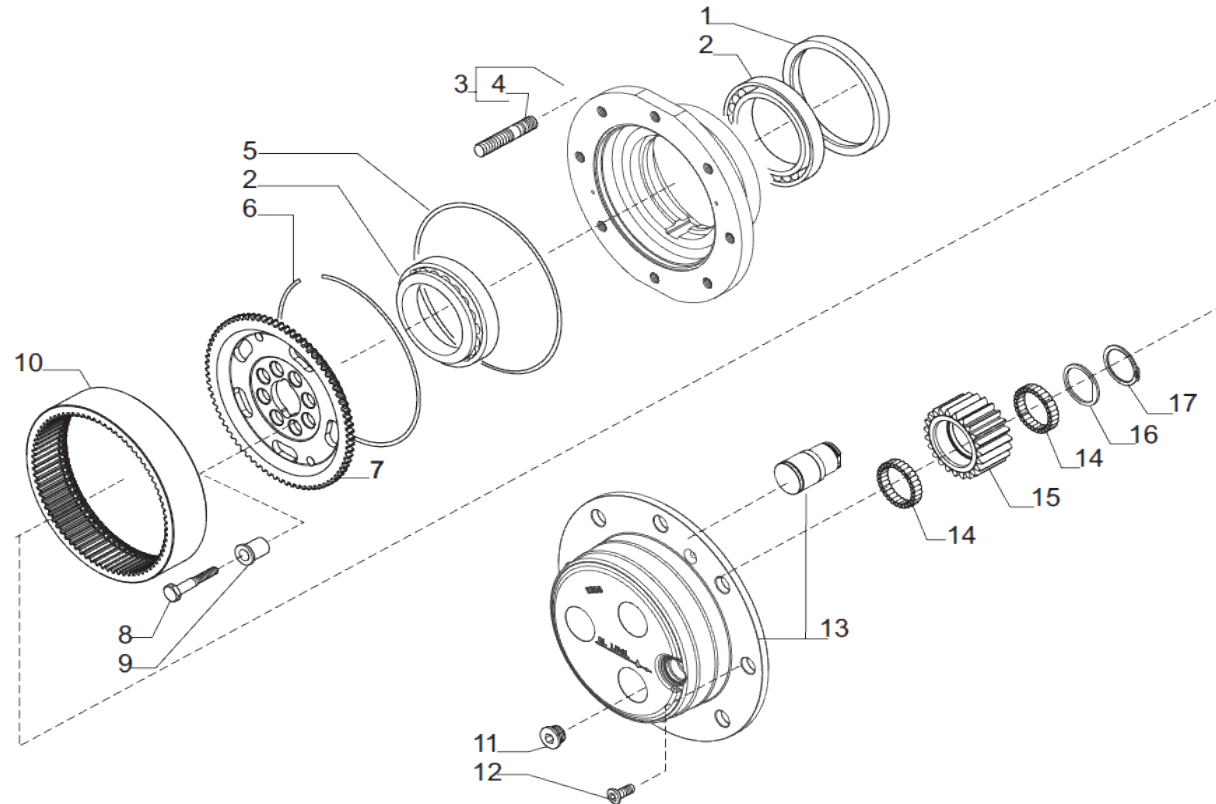

VUES PONT CARRARO N° 429750

Vue N°11

SYMKO – Parc d'activité de Tournebride – 23 Rue de la Guillauderie 44118
LA CHEVROLIERE

Tél: 02 51 70 13 13 - fax: 02 51 70 04 04

contact@symko.fr

www.symko.fr