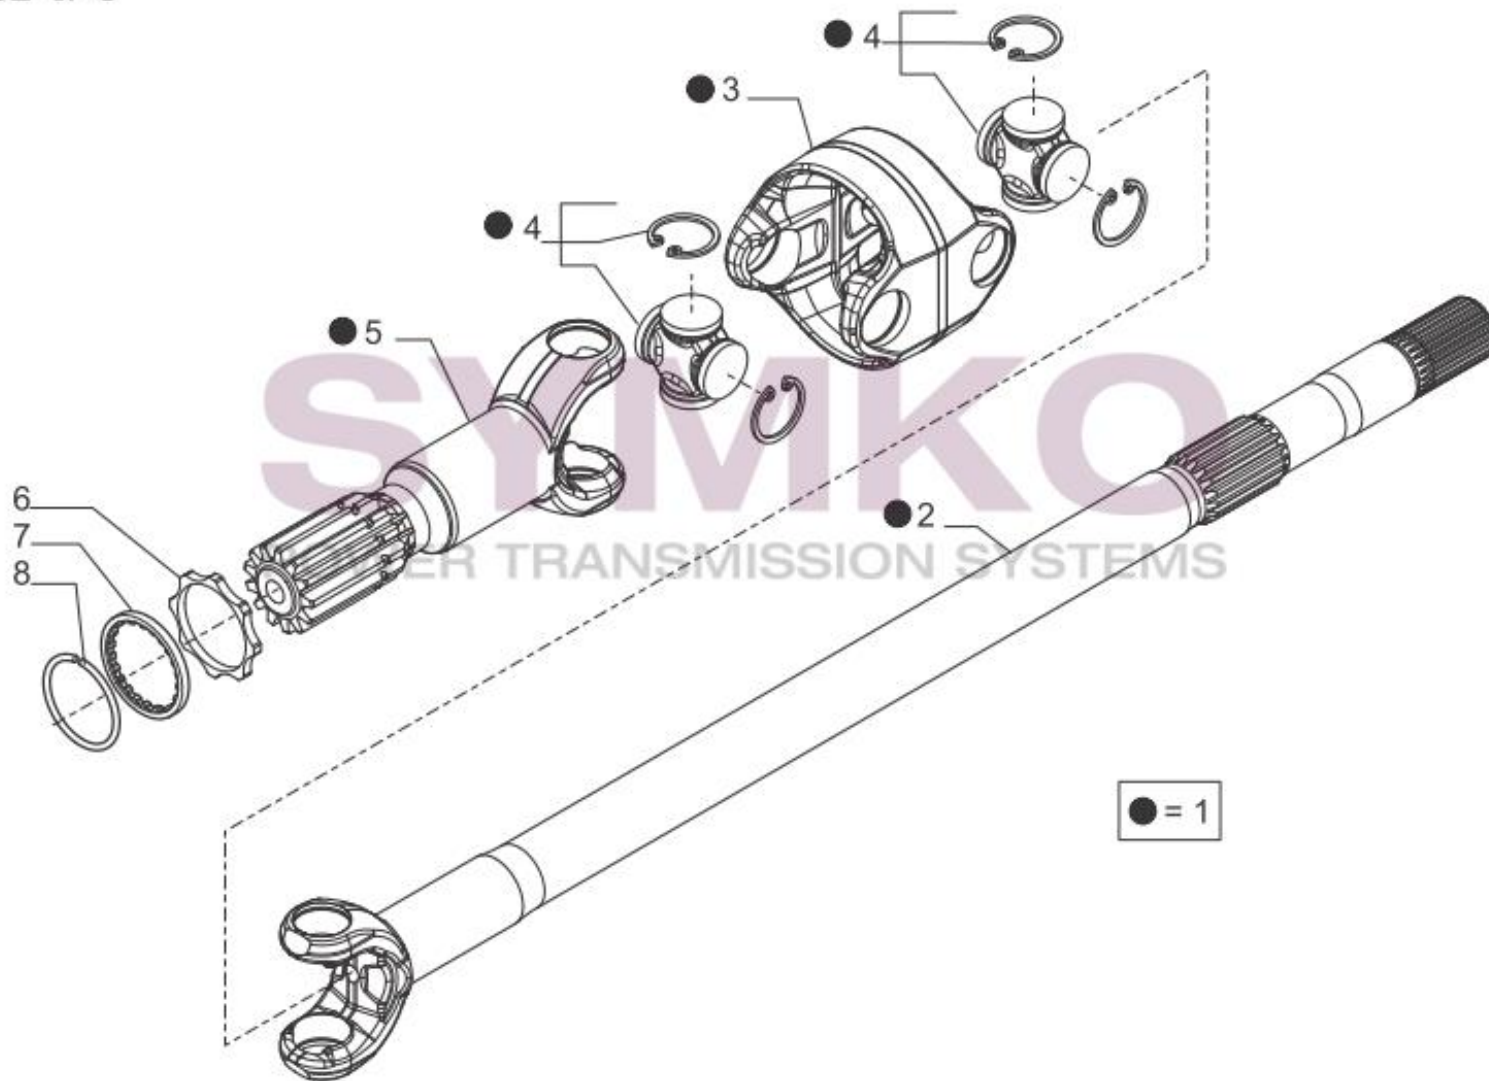

SYMKO

POWER TRANSMISSION SYSTEMS

VUES PONT CARRARO 434273
VUE N° 5

SYMKO – Parc d'activité de Tournebride – 23 Rue de la Guillauderie 44118

LA CHEVROLIERE

Tél : 02 51 70 13 13

contact@symko.fr

www.symko.fr