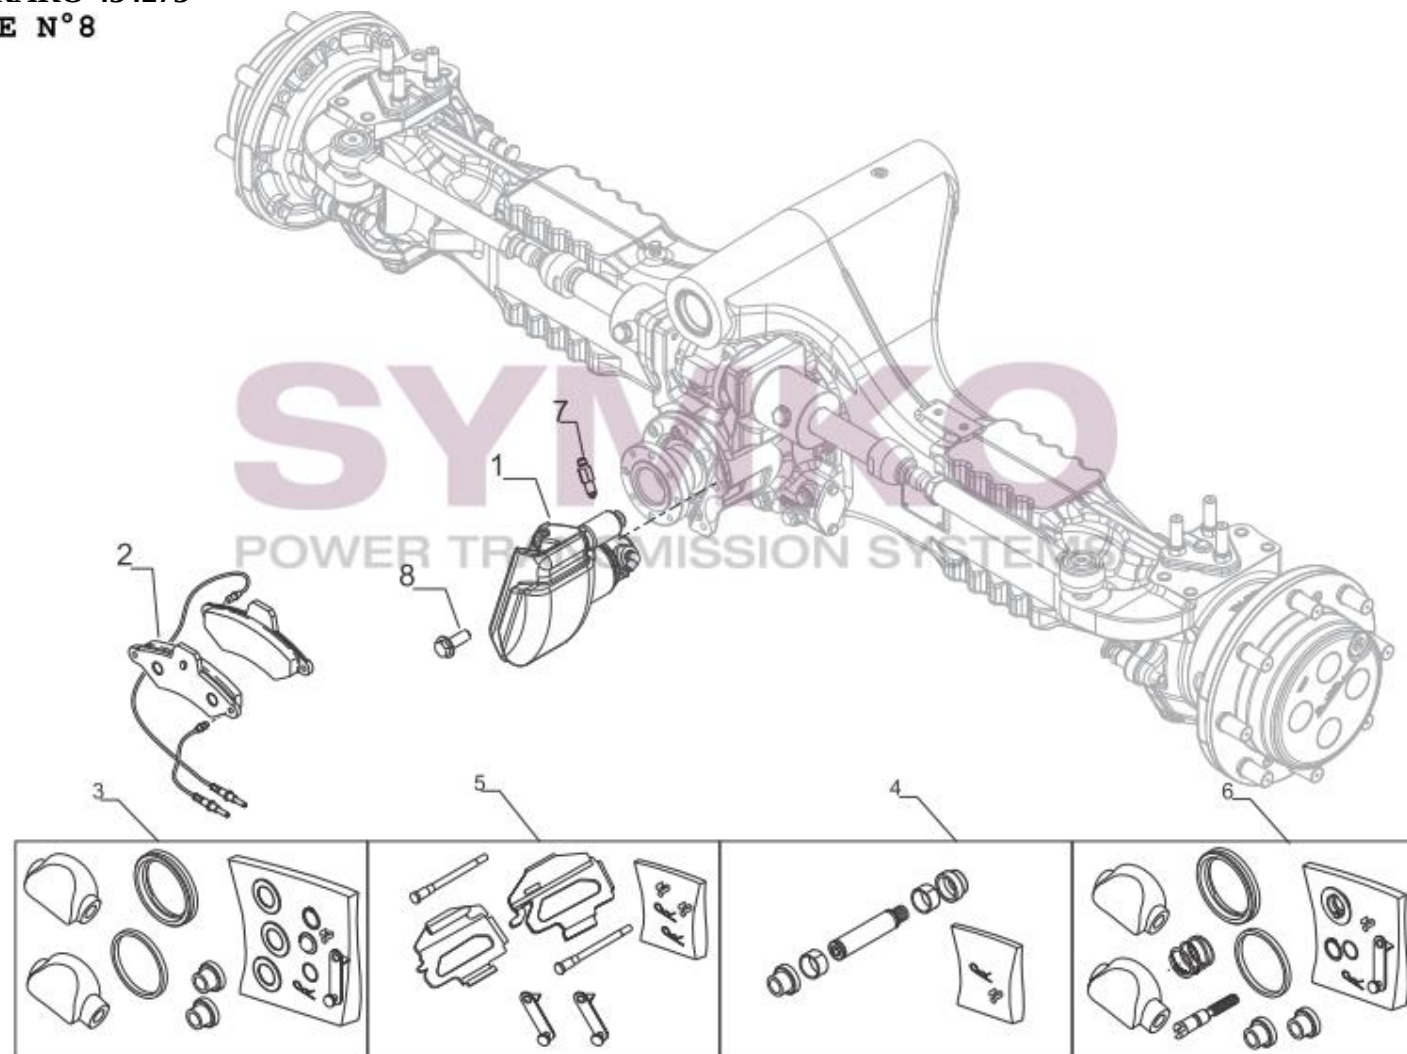

SYMKO

POWER TRANSMISSION SYSTEMS

VUES PONT CARRARO 434273

VUE N°8

SYMKO – Parc d'activité de Tournebride – 23 Rue de la Guillauderie 44118

LA CHEVROLIERE

Tél : 02 51 70 13 13

contact@symko.fr

www.symko.fr