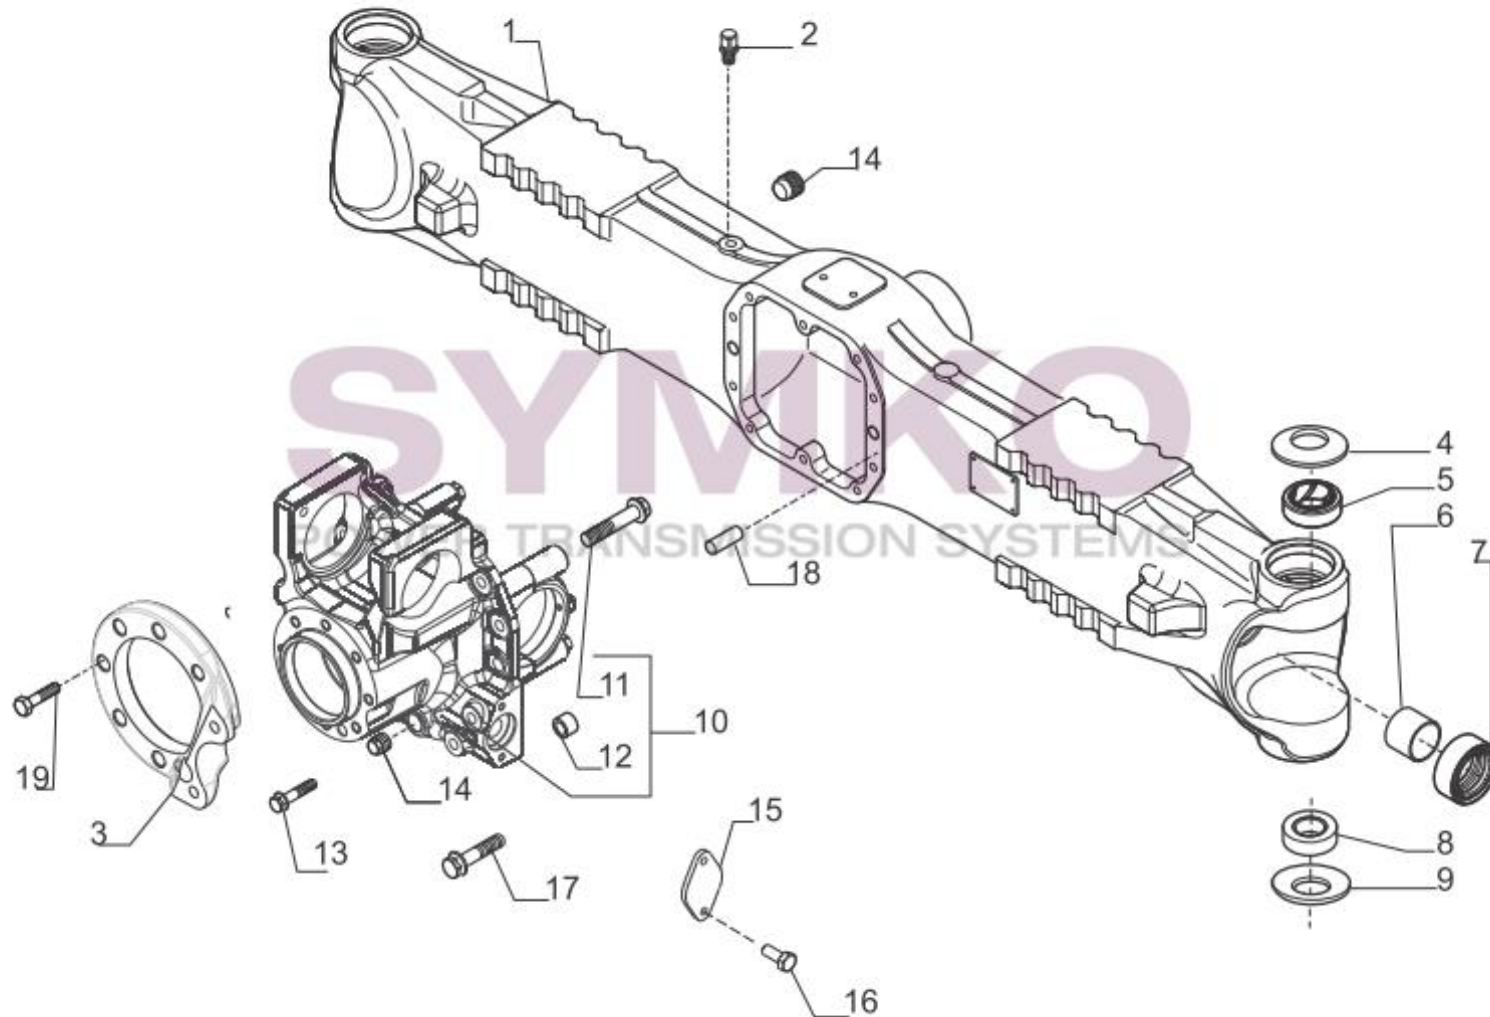

VUES PONT CARRARO 434273

VUE N°1

SYMKO – Parc d'activité de Tournebride – 23 Rue de la Guillauderie 44118

LA CHEVROLIERE

Tél : 02 51 70 13 13

[contact@symko.fr](mailto:contact@symko.fr)

[www.symko.fr](http://www.symko.fr)