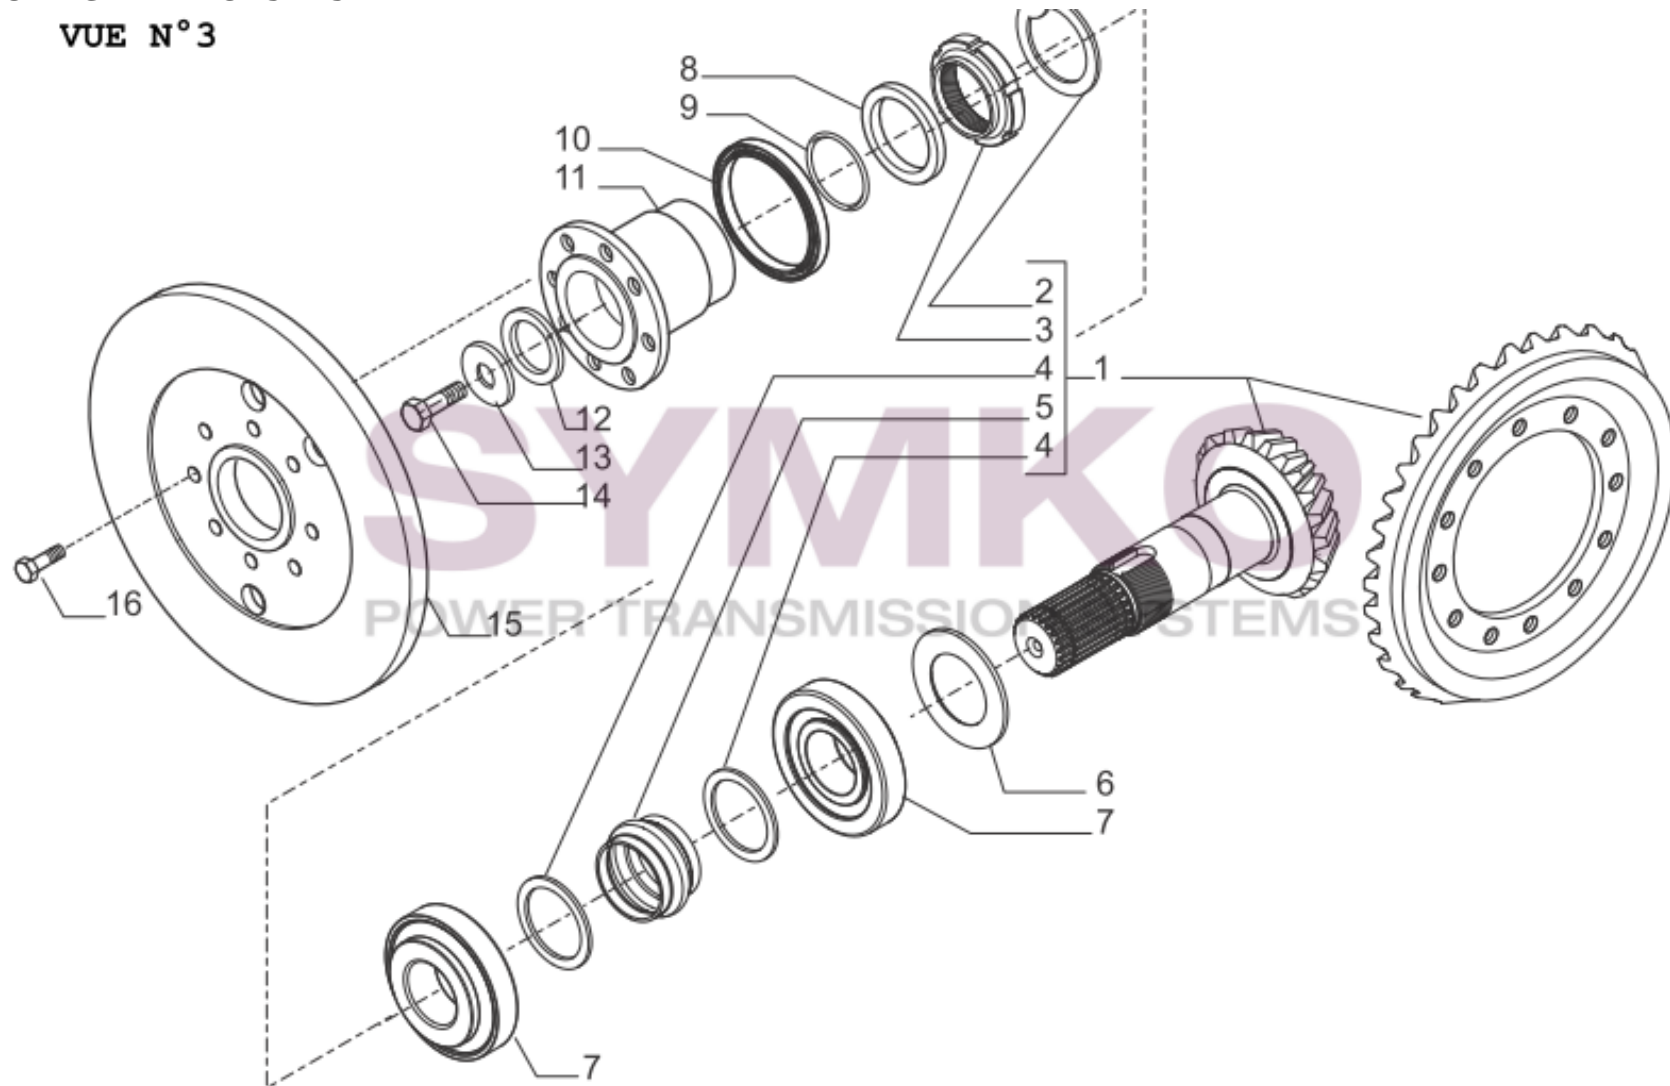

SYMKO

POWER TRANSMISSION SYSTEMS

VUES PONT CARRARO 434273

VUE N° 3

SYMKO – Parc d'activité de Tournebride – 23 Rue de la Guillauderie 44118

LA CHEVROLIERE

Tél : 02 51 70 13 13

contact@symko.fr

www.symko.fr