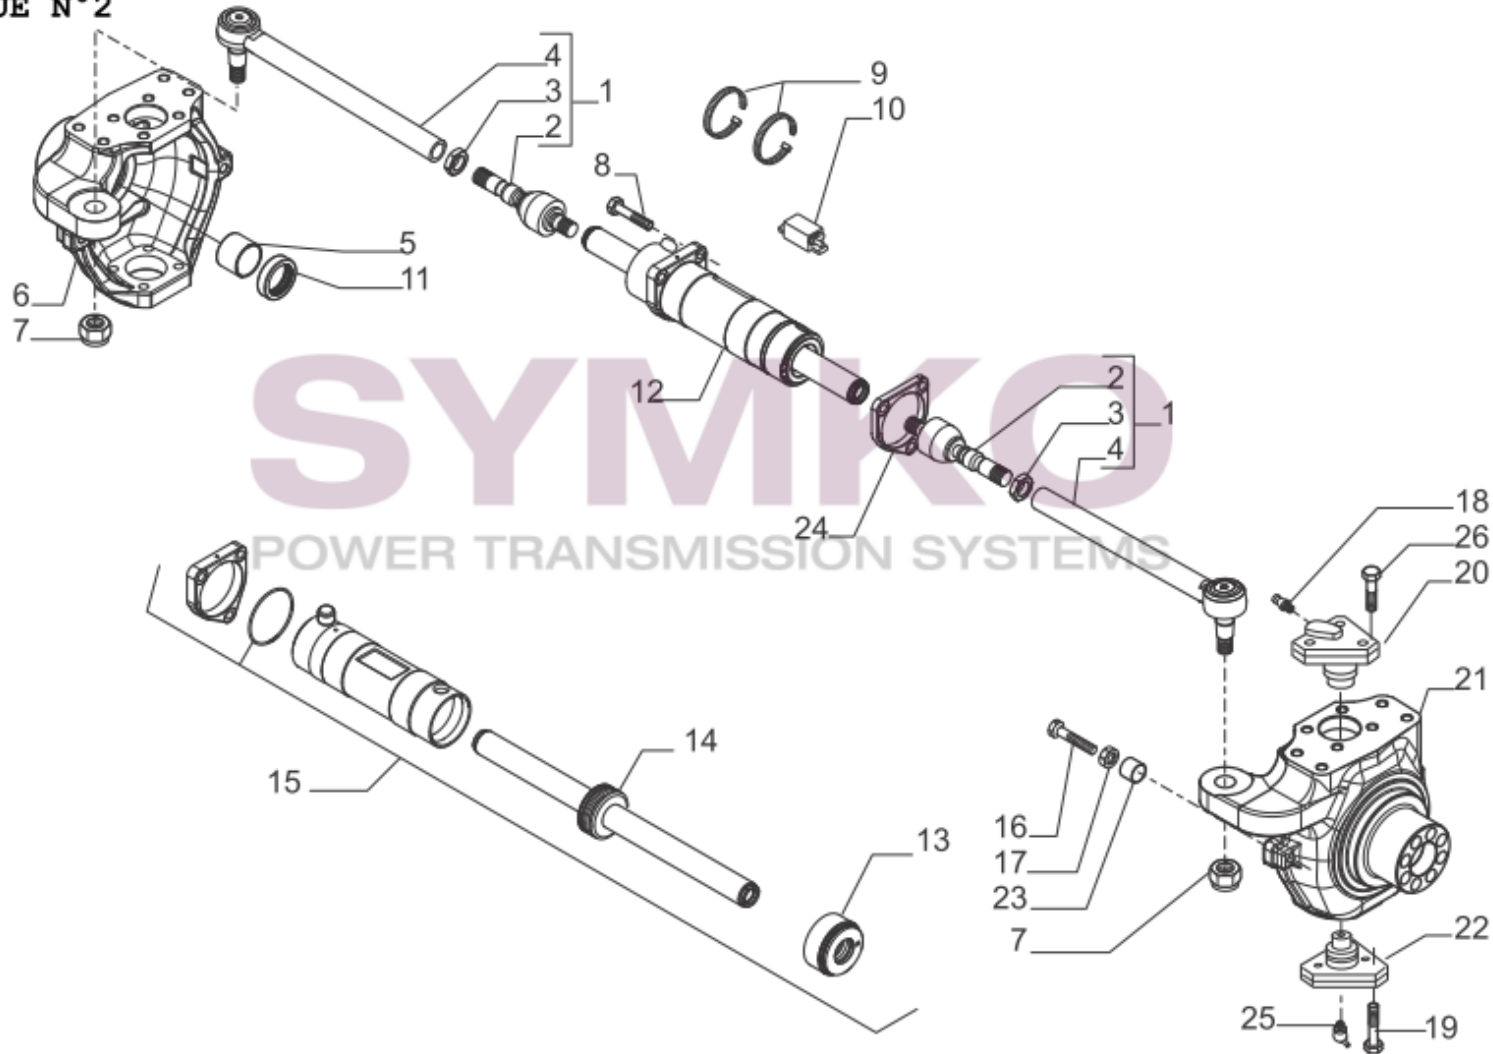

SYMKO

POWER TRANSMISSION SYSTEMS

VUES PONT CARRARO 434273

VUE N°2

SYMKO – Parc d'activité de Tournebride – 23 Rue de la Guillauderie 44118

LA CHEVROLIERE

Tél : 02 51 70 13 13

contact@symko.fr

www.symko.fr