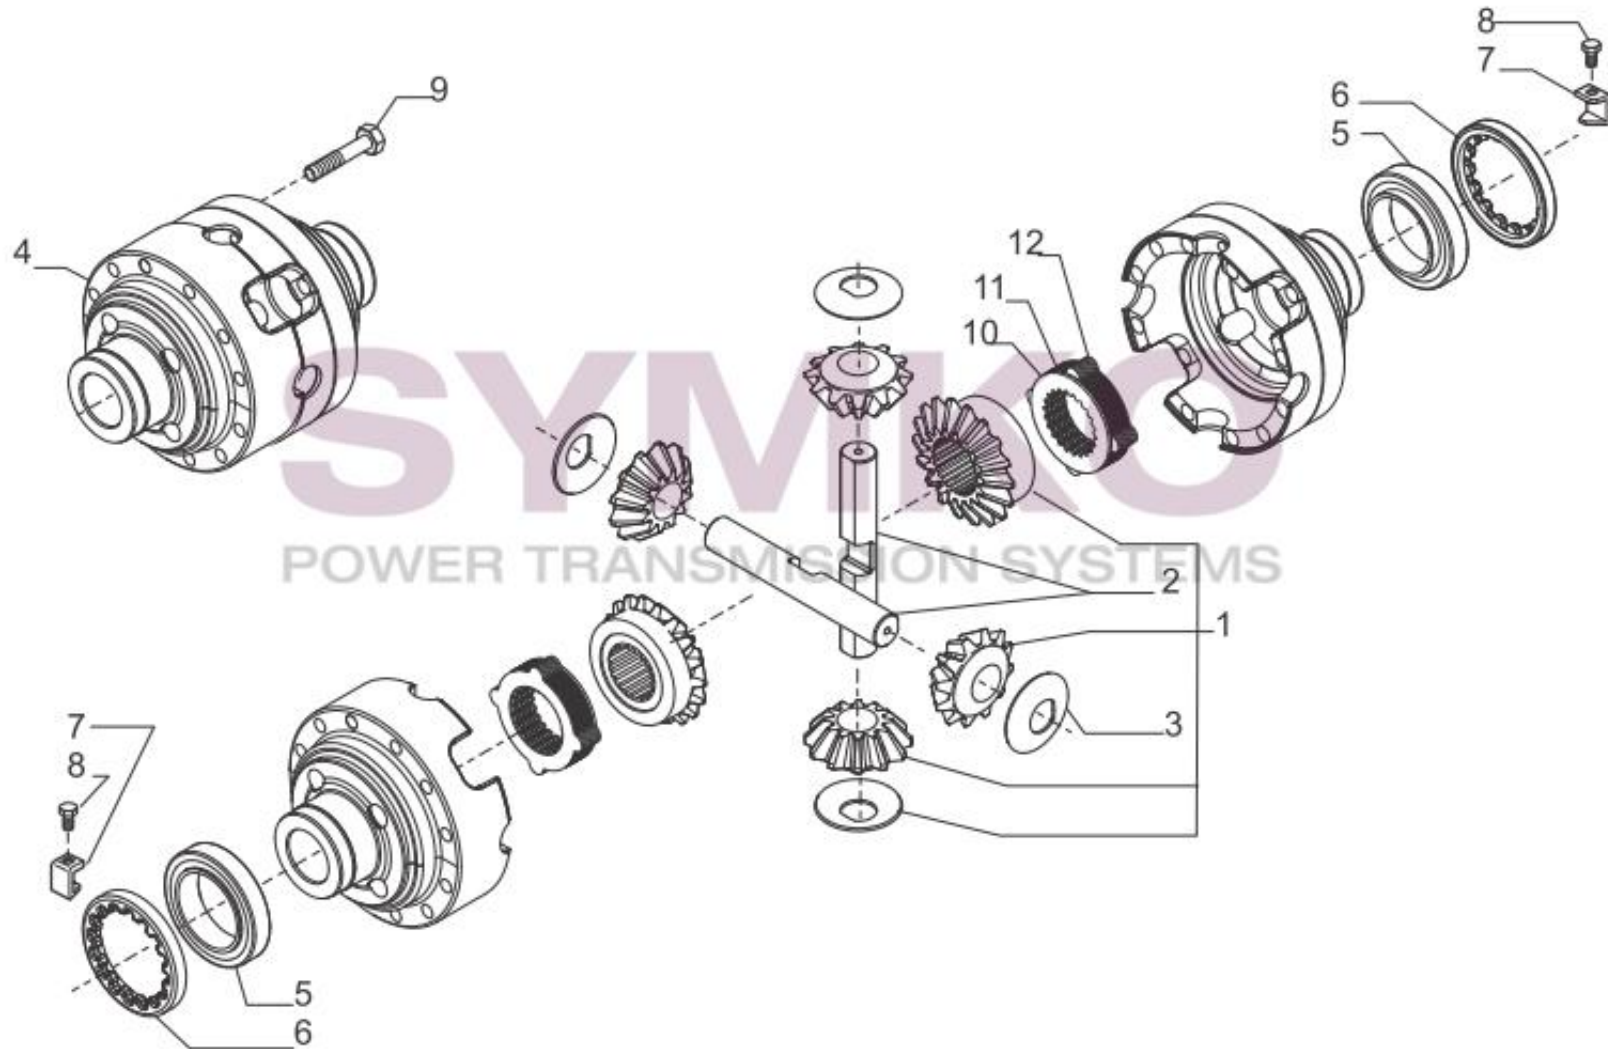

SYMKO

POWER TRANSMISSION SYSTEMS

VUES PONT CARRARO 434273

VUE N° 4

SYMKO – Parc d'activité de Tournebride – 23 Rue de la Guillauderie 44118

LA CHEVROLIERE

Tél : 02 51 70 13 13

contact@symko.fr

www.symko.fr