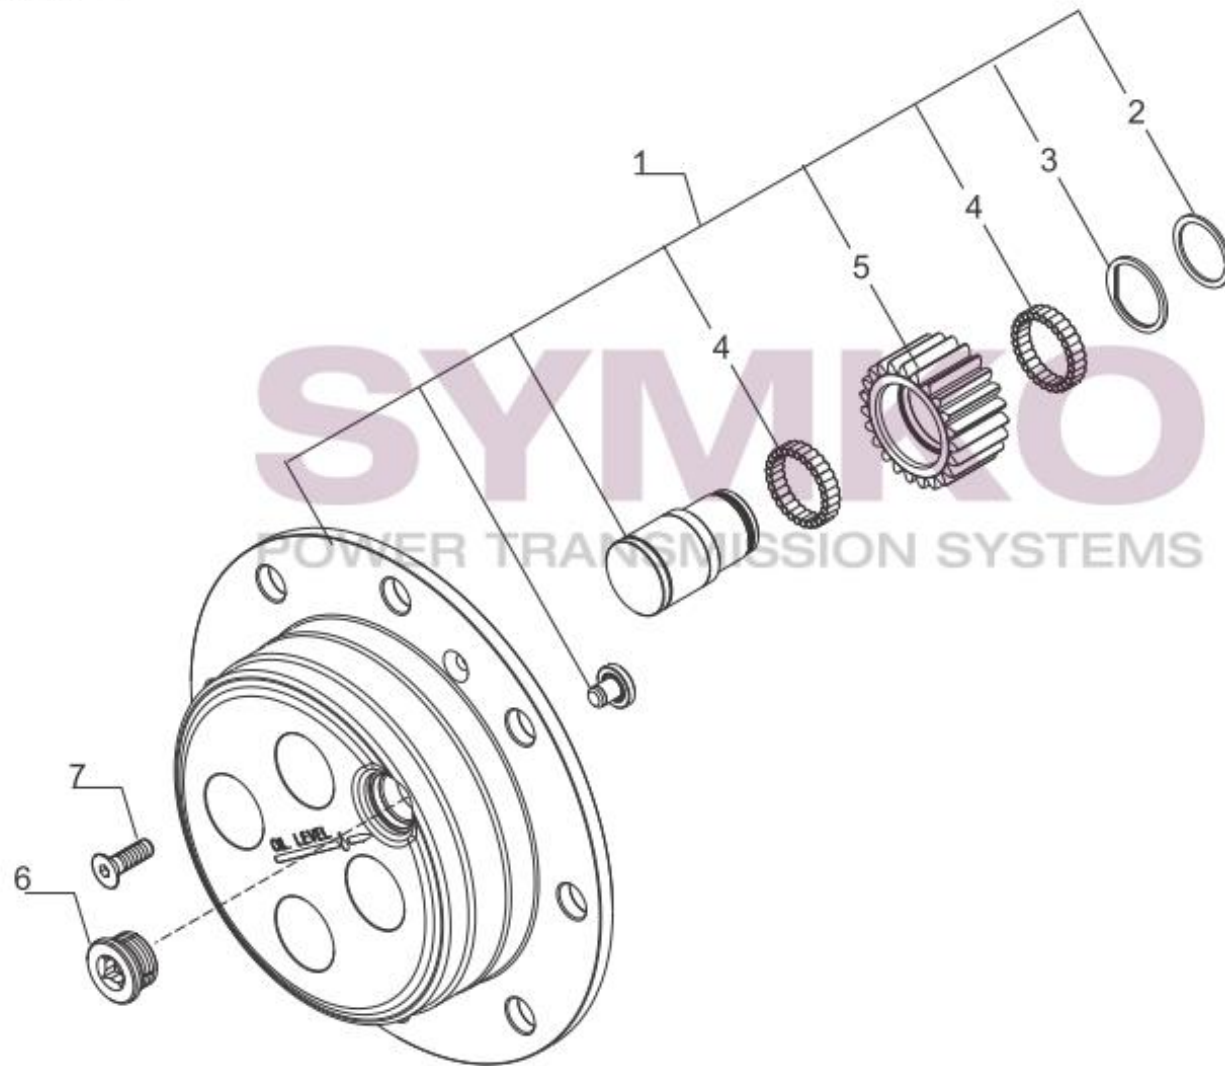

SYMKO

POWER TRANSMISSION SYSTEMS

VUES PONT CARRARO 434273

VUE N°7

SYMKO – Parc d'activité de Tournebride – 23 Rue de la Guillauderie 44118

LA CHEVROLIERE

Tél : 02 51 70 13 13

contact@symko.fr

www.symko.fr