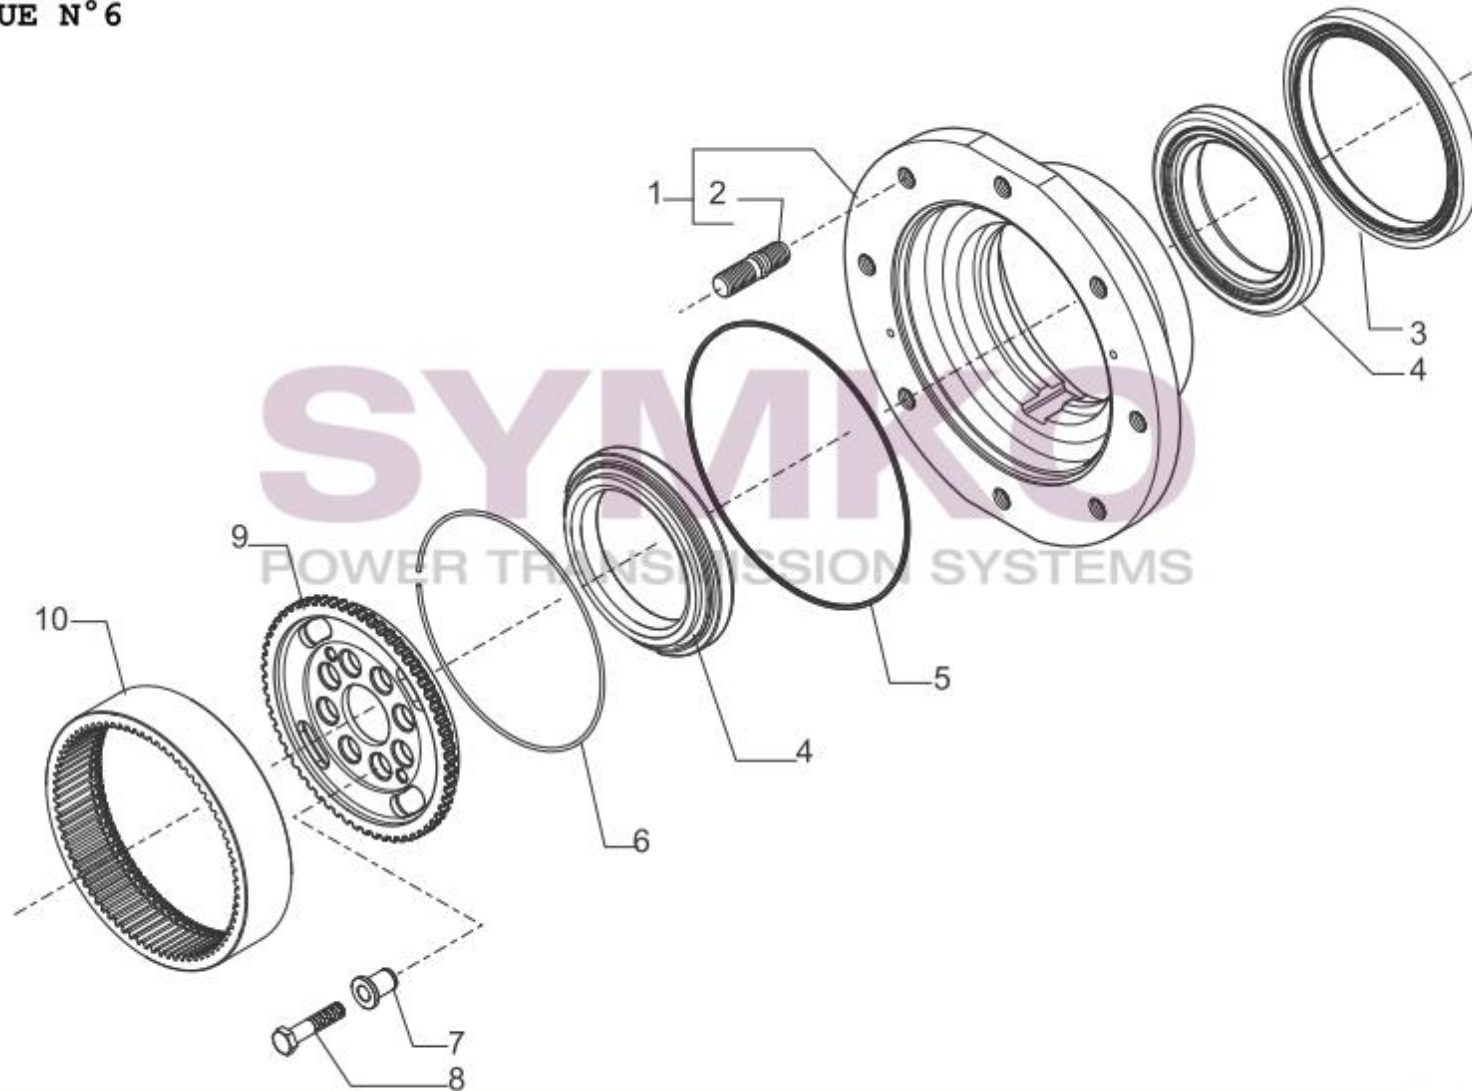

SYMKO

POWER TRANSMISSION SYSTEMS

VUES PONT CARRARO 434273

VUE N° 6

SYMKO – Parc d'activité de Tournebride – 23 Rue de la Guillauderie 44118

LA CHEVROLIERE

Tél : 02 51 70 13 13

contact@symko.fr

www.symko.fr