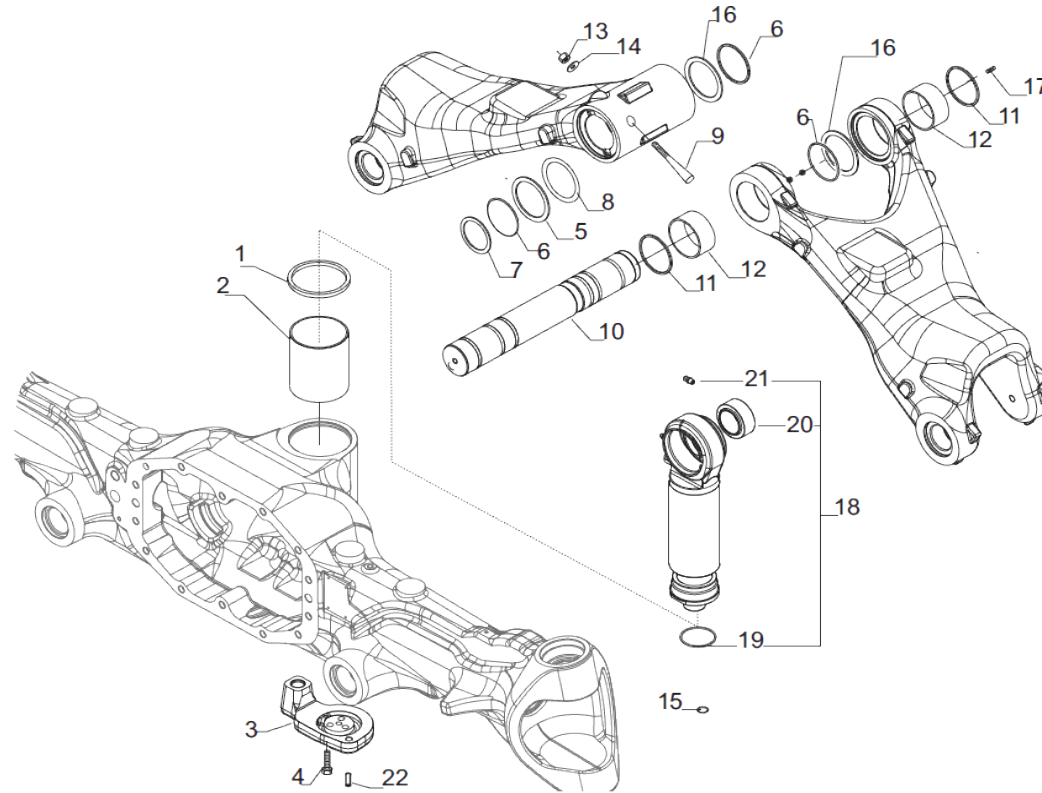

contact@symko.fr

www.symko.fr

SYMKO

POWER TRANSMISSION SYSTEMS

VUES PONT CARRARO N° 434439

Vue N°3

SYMKO – Parc d’activité de Tournebride – 23 Rue de la Guillauderie 44118
LA CHEVROLIERE

Tél: 02 51 70 13 13 - fax: 02 51 70 04 04