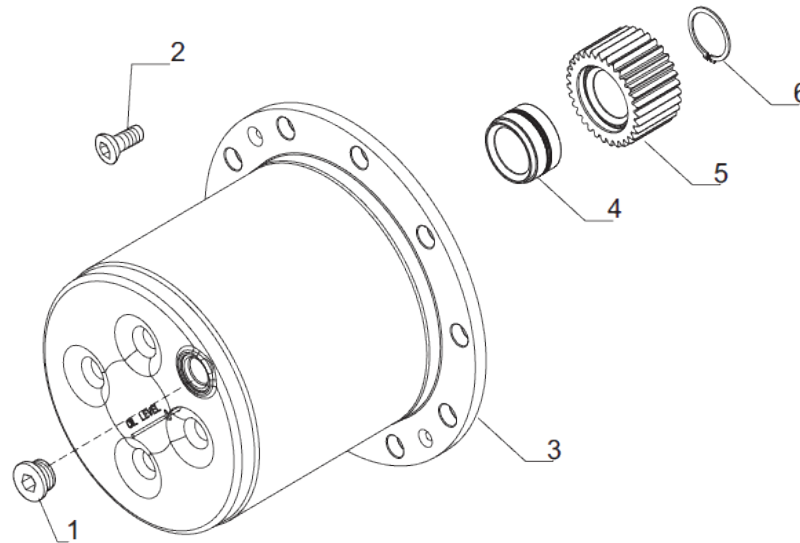

VUES PONT CARRARO N° 434439

Vue N°9

SYMKO – Parc d'activité de Tournebride – 23 Rue de la Guillauderie 44118
LA CHEVROLIERE

Tél: 02 51 70 13 13 - fax: 02 51 70 04 04

contact@symko.fr

www.symko.fr