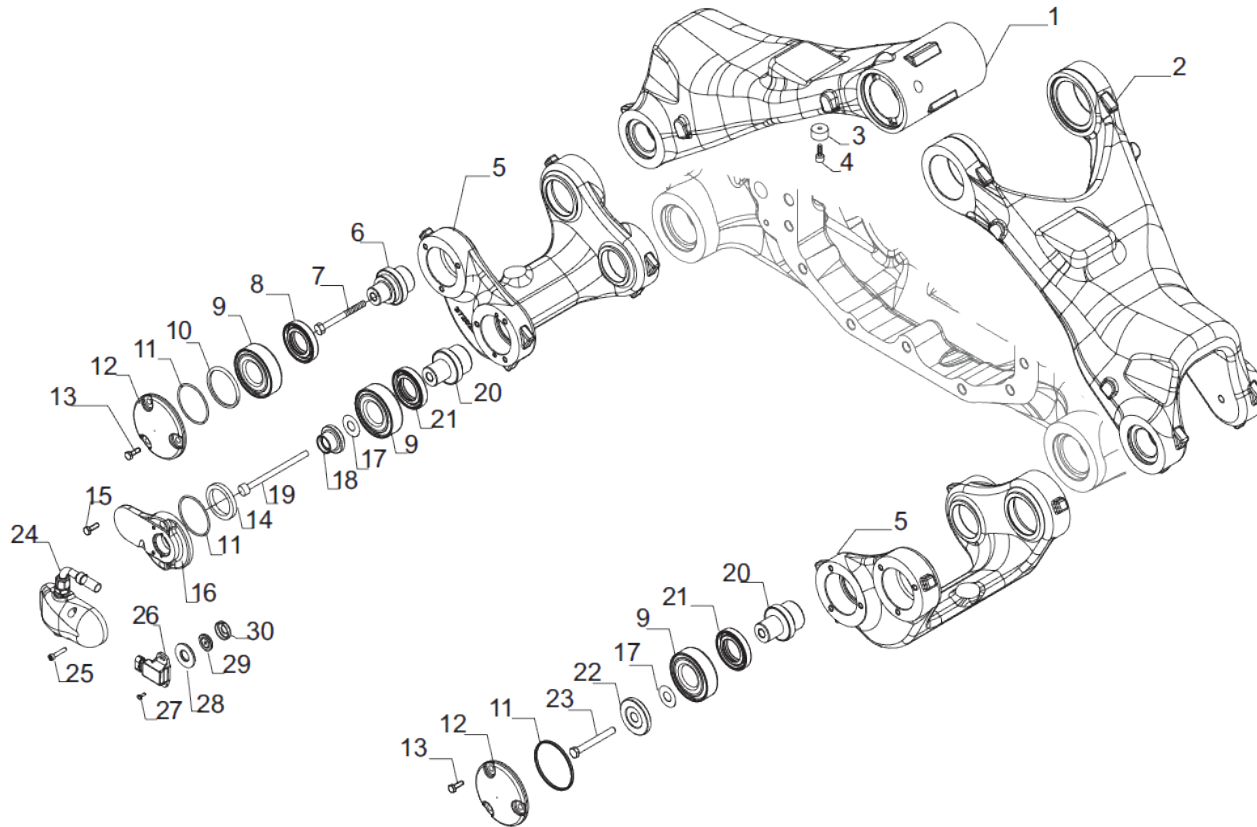

SYMKO

POWER TRANSMISSION SYSTEMS

VUES PONT CARRARO N° 434439

Vue N°2

SYMKO – Parc d’activité de Tournebride – 23 Rue de la Guillauderie 44118
LA CHEVROLIERE

Tél: 02 51 70 13 13 - fax: 02 51 70 04 04

contact@symko.fr

www.symko.fr