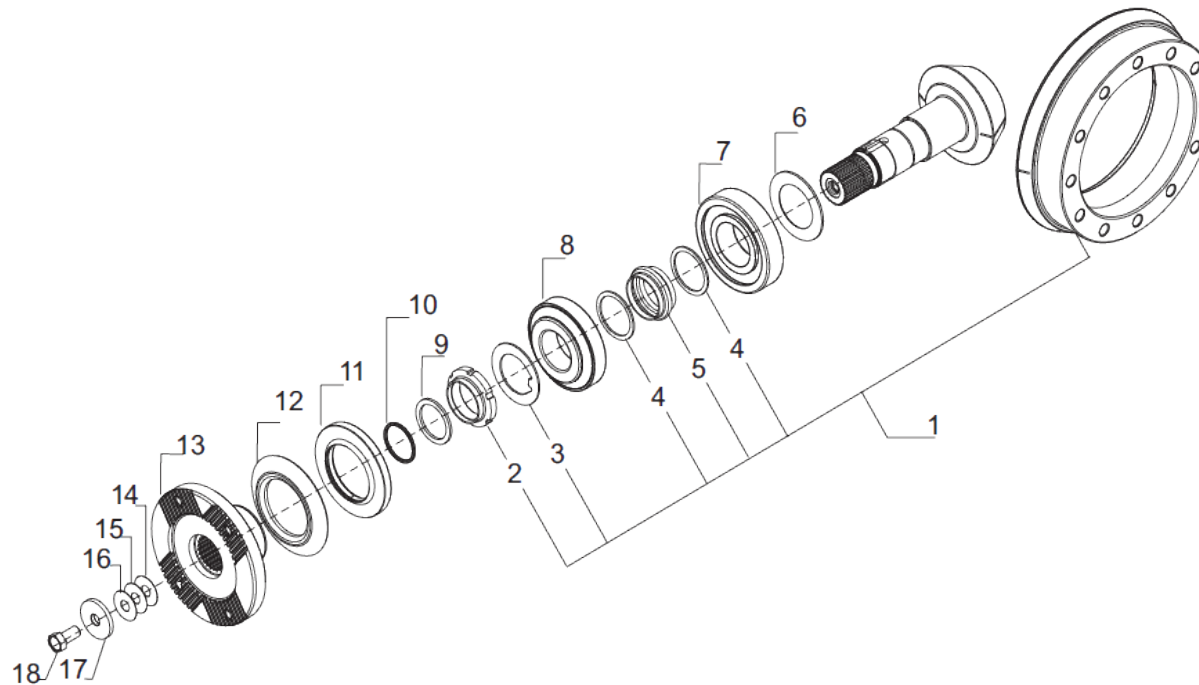

contact@symko.fr

www.symko.fr

SYMKO

POWER TRANSMISSION SYSTEMS

VUES PONT CARRARO N° 434439

Vue N°5

SYMKO – Parc d'activité de Tournebride – 23 Rue de la Guillauderie 44118
LA CHEVROLIERE

Tél: 02 51 70 13 13 - fax: 02 51 70 04 04