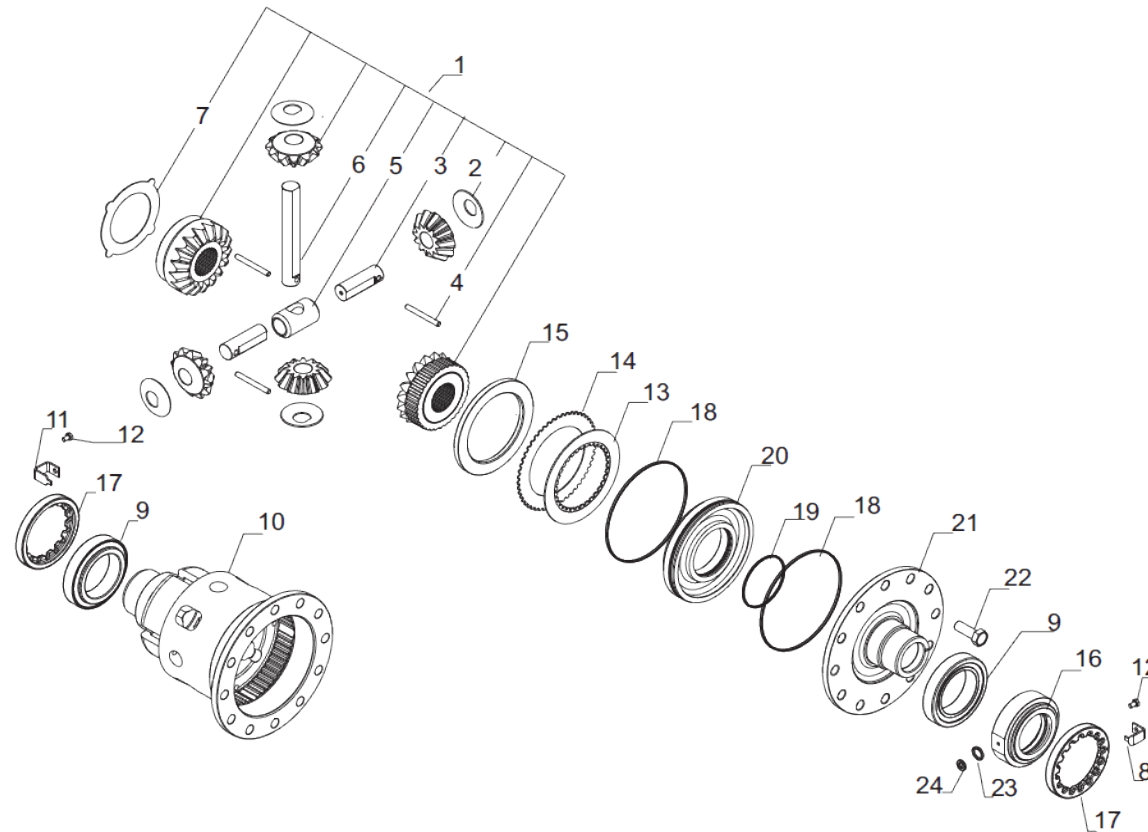

VUES PONT CARRARO N° 434439

Vue N°6

SYMKO – Parc d’activité de Tournebride – 23 Rue de la Guillauderie 44118
LA CHEVROLIERE

Tél: 02 51 70 13 13 - fax: 02 51 70 04 04

contact@symko.fr

www.symko.fr