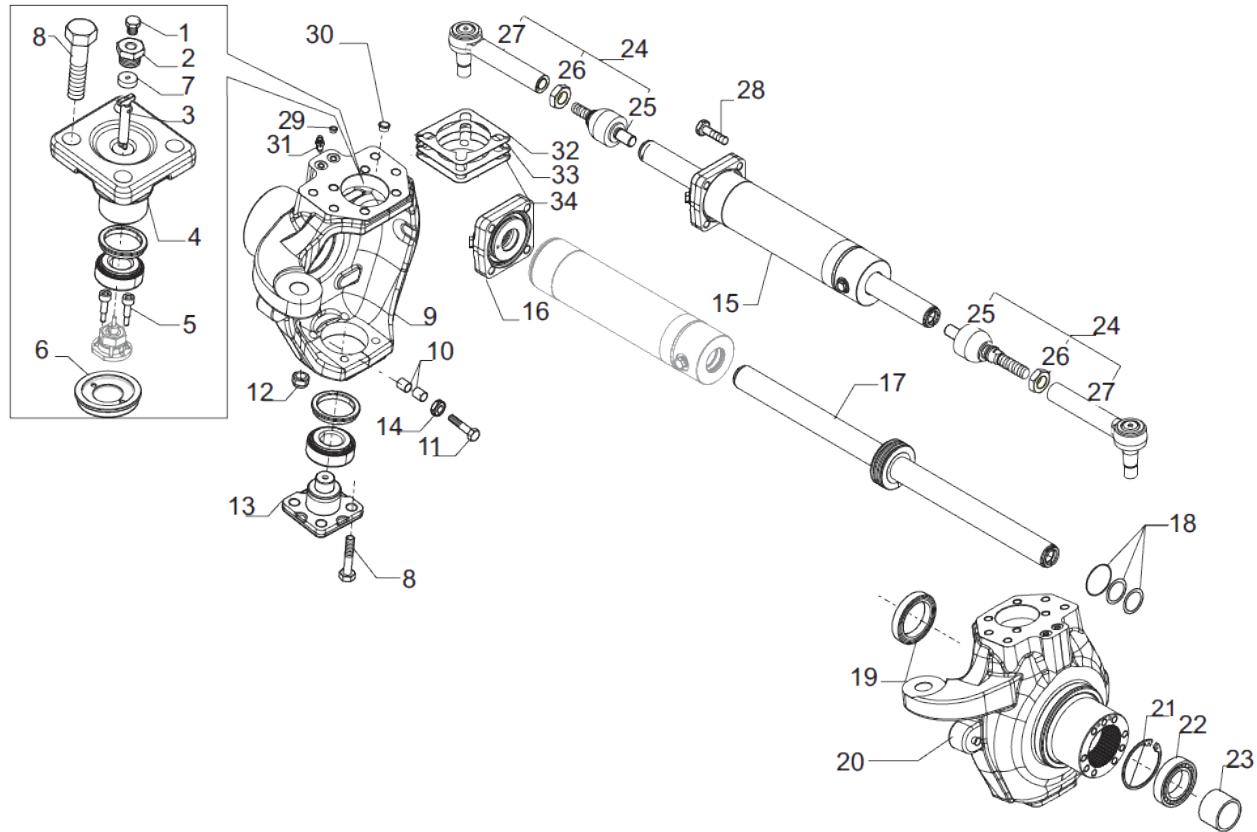

contact@symko.fr

www.symko.fr

SYMKO

POWER TRANSMISSION SYSTEMS

VUES PONT CARRARO N° 434439

Vue N°4

SYMKO – Parc d’activité de Tournebride – 23 Rue de la Guillauderie 44118
LA CHEVROLIERE

Tél: 02 51 70 13 13 - fax: 02 51 70 04 04