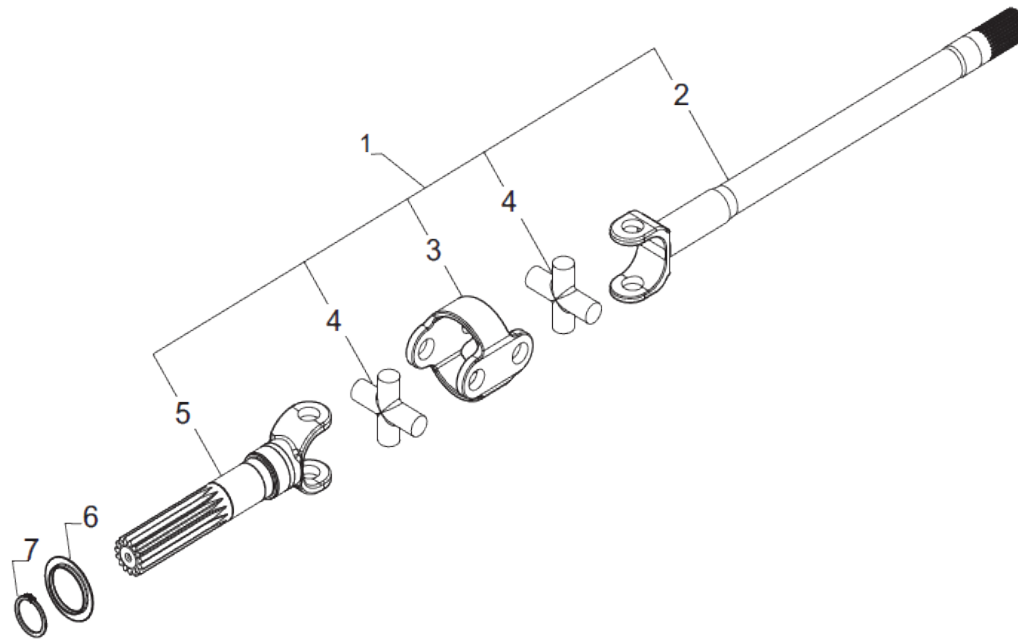

VUES PONT CARRARO N° 434439

Vue N°7

SYMKO – Parc d'activité de Tournebride – 23 Rue de la Guillauderie 44118
LA CHEVROLIERE

Tél: 02 51 70 13 13 - fax: 02 51 70 04 04

contact@symko.fr

www.symko.fr