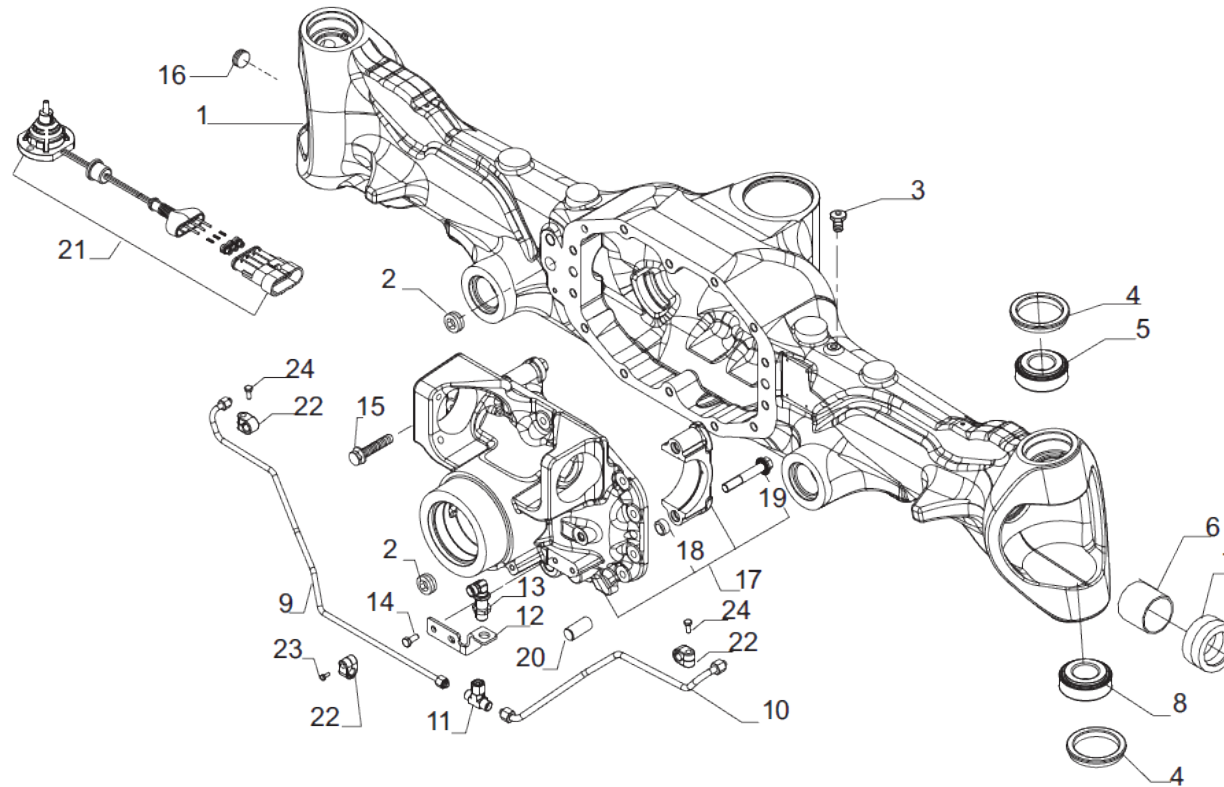

SYMKO

POWER TRANSMISSION SYSTEMS

VUES PONT CARRARO N° 434439

Vue N°1

SYMKO – Parc d’activité de Tournebride – 23 Rue de la Guillauderie 44118
LA CHEVROLIERE

Tél: 02 51 70 13 13 - fax: 02 51 70 04 04

contact@symko.fr