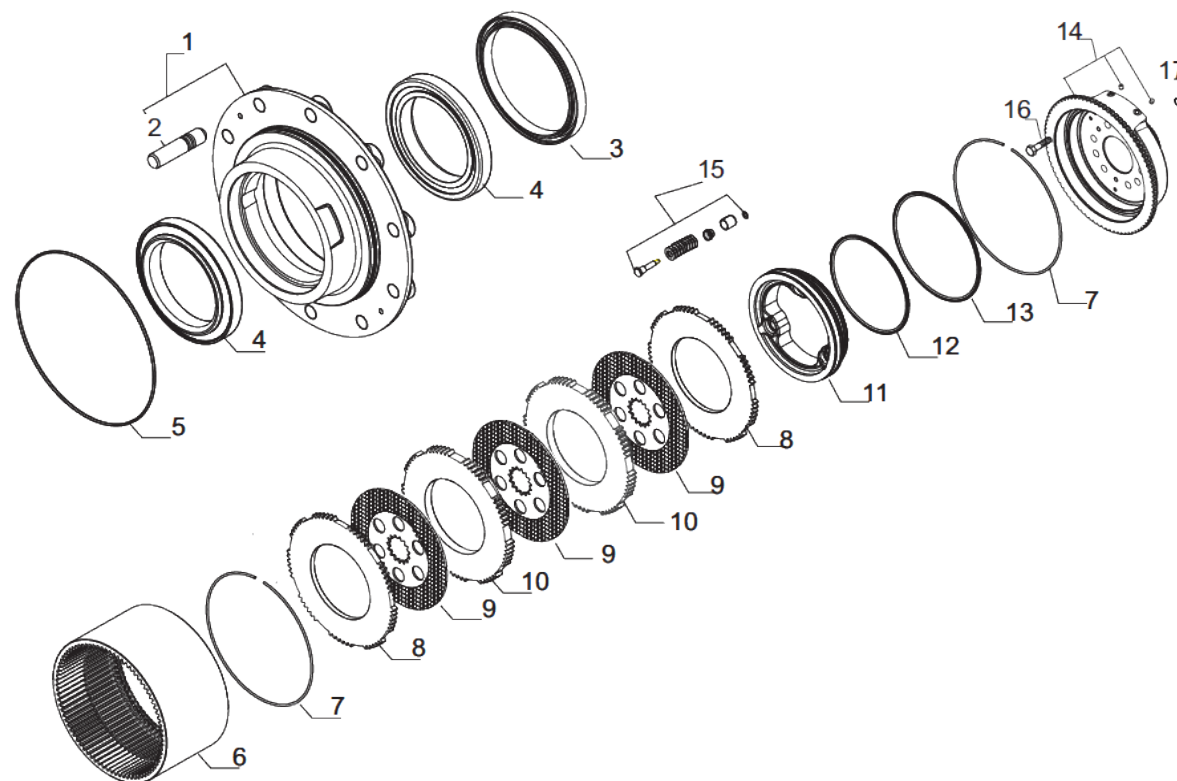

SYMKO

POWER TRANSMISSION SYSTEMS

VUES PONT CARRARO N° 434439

Vue N°8

SYMKO – Parc d'activité de Tournebride – 23 Rue de la Guillauderie 44118
LA CHEVROLIERE

Tél: 02 51 70 13 13 - fax: 02 51 70 04 04

contact@symko.fr

www.symko.fr