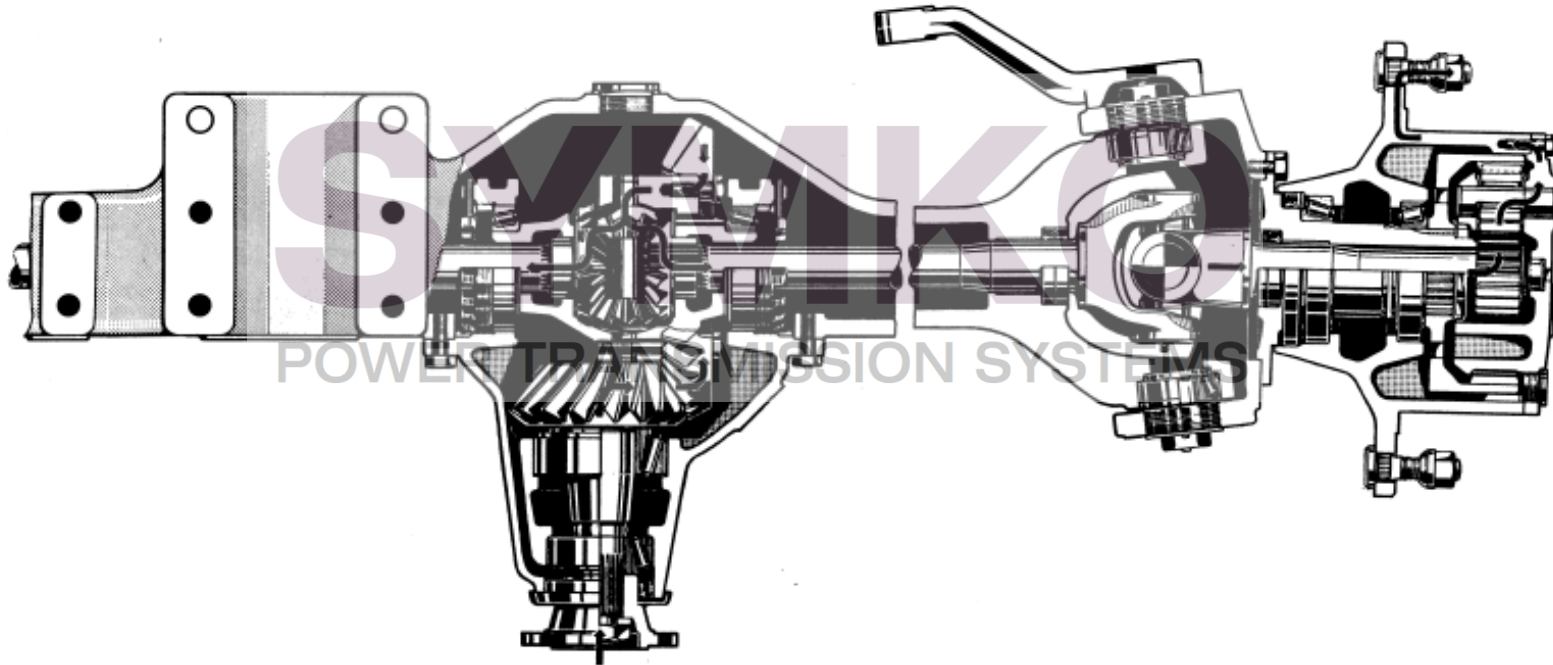

# SYMKO

POWER TRANSMISSION SYSTEMS

VUES PONT ZF 4468.056.008

Vue N°1

SYMKO – Parc d'activité de Tournebride – 23 Rue de la Guillauderie 44118

LA CHEVROLIERE

Tél : 02 51 70 13 13

[contact@symko.fr](mailto:contact@symko.fr)