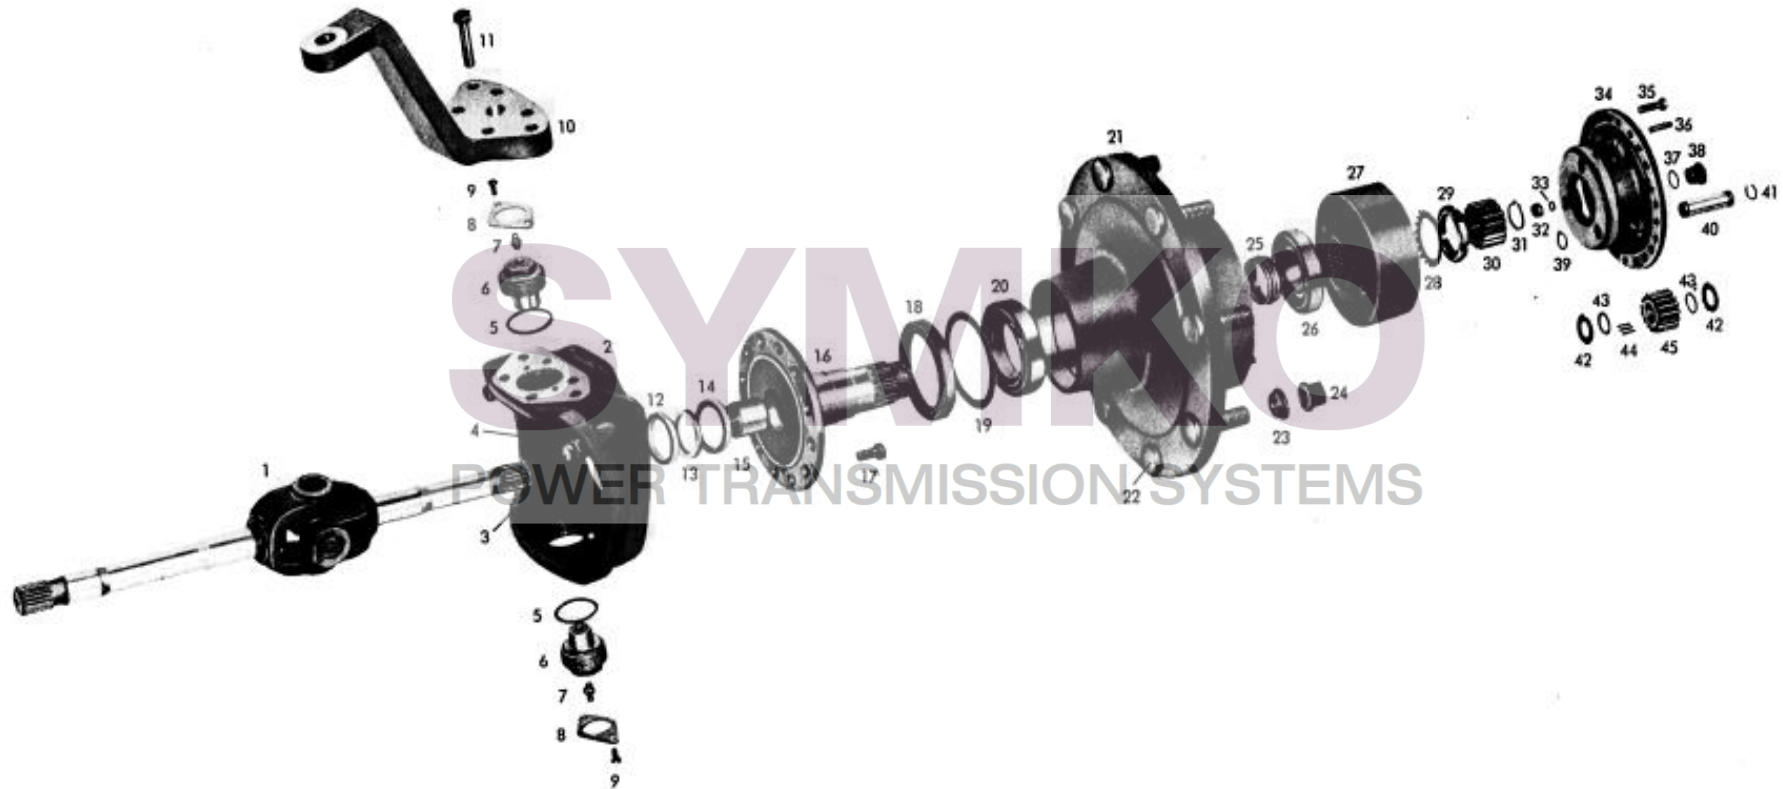

SYMKO

POWER TRANSMISSION SYSTEMS

VUES PONT ZF 4468.056.008
Vue N°3

SYMKO – Parc d'activité de Tournebride – 23 Rue de la Guillauderie 44118

LA CHEVROLIERE

Tél : 02 51 70 13 13

contact@symko.fr

www.symko.fr