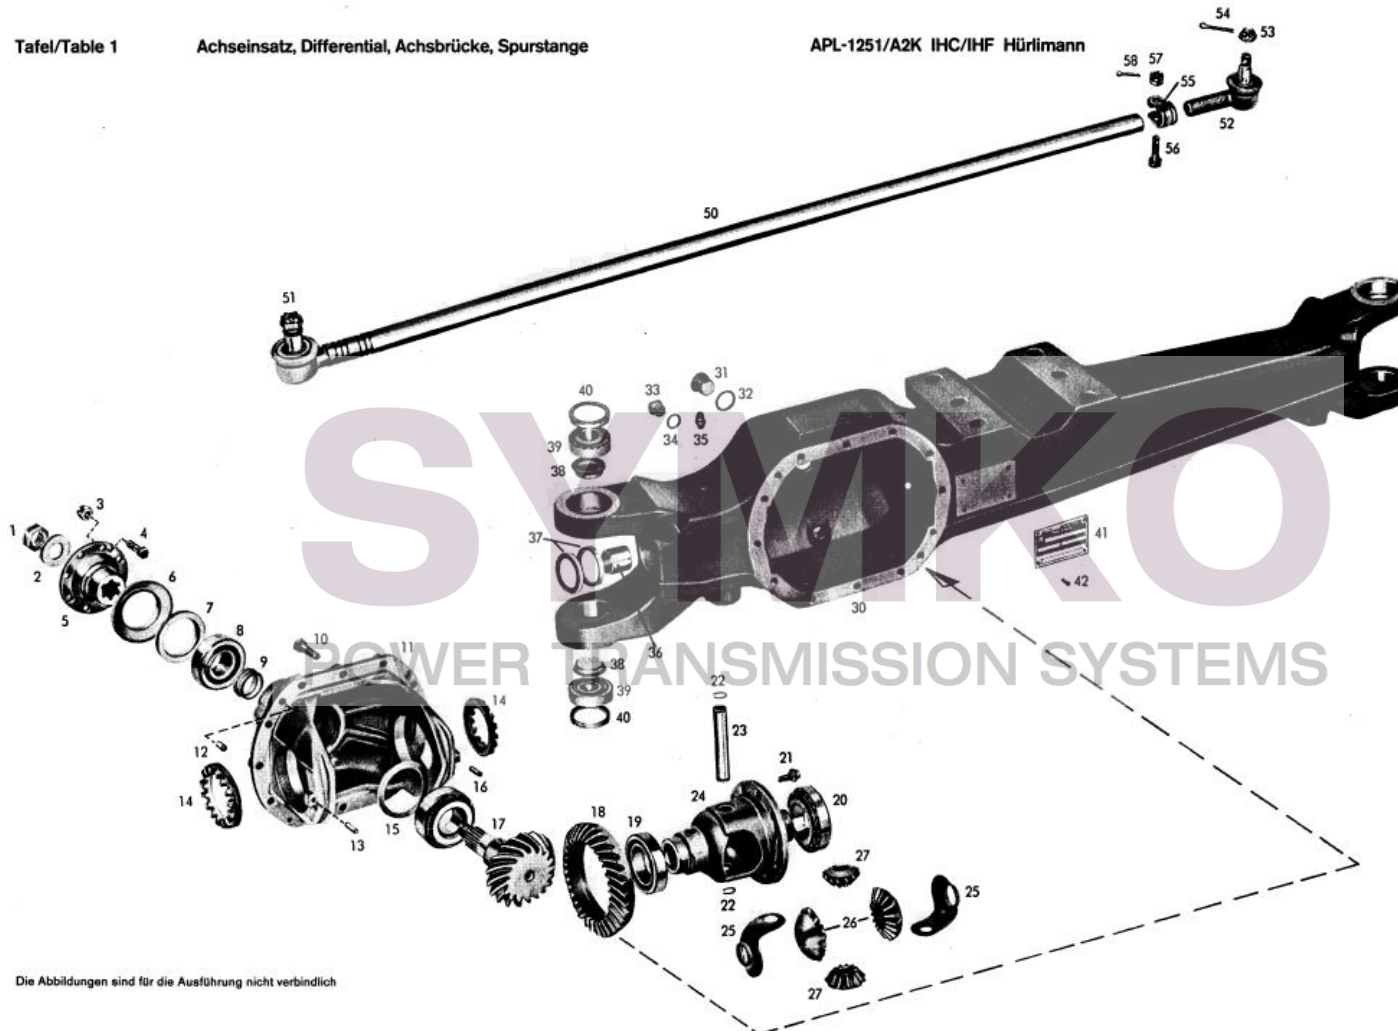

SYMKO

POWER TRANSMISSION SYSTEMS

VUES PONT ZF 4468.056.008
Vue N°2

SYMKO – Parc d'activité de Tournebride – 23 Rue de la Guillauderie 44118

LA CHEVROLIERE

Tél : 02 51 70 13 13

contact@symko.fr

www.symko.fr