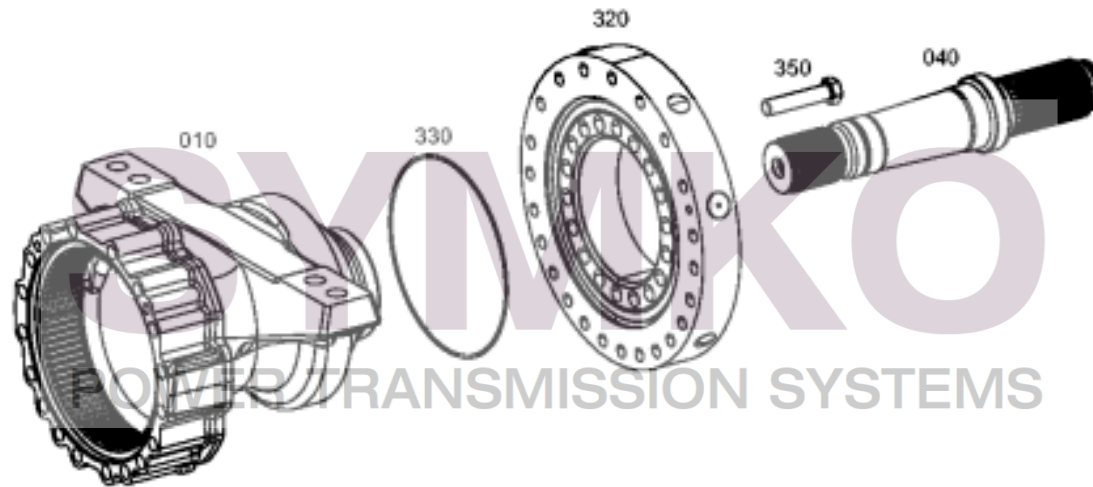

POWER TRANSMISSION SYSTEMS

VUES PONT ZF 4469.020.001
Vue N° 6

SYMKO – Parc d'activité de Tournebride – 23 Rue de la Guillauderie 44118

LA CHEVROLIERE

Tél : 02 51 70 13 13

contact@symko.fr

www.symko.fr

VUES PONT ZF 4469.020.001
Vue N° 7