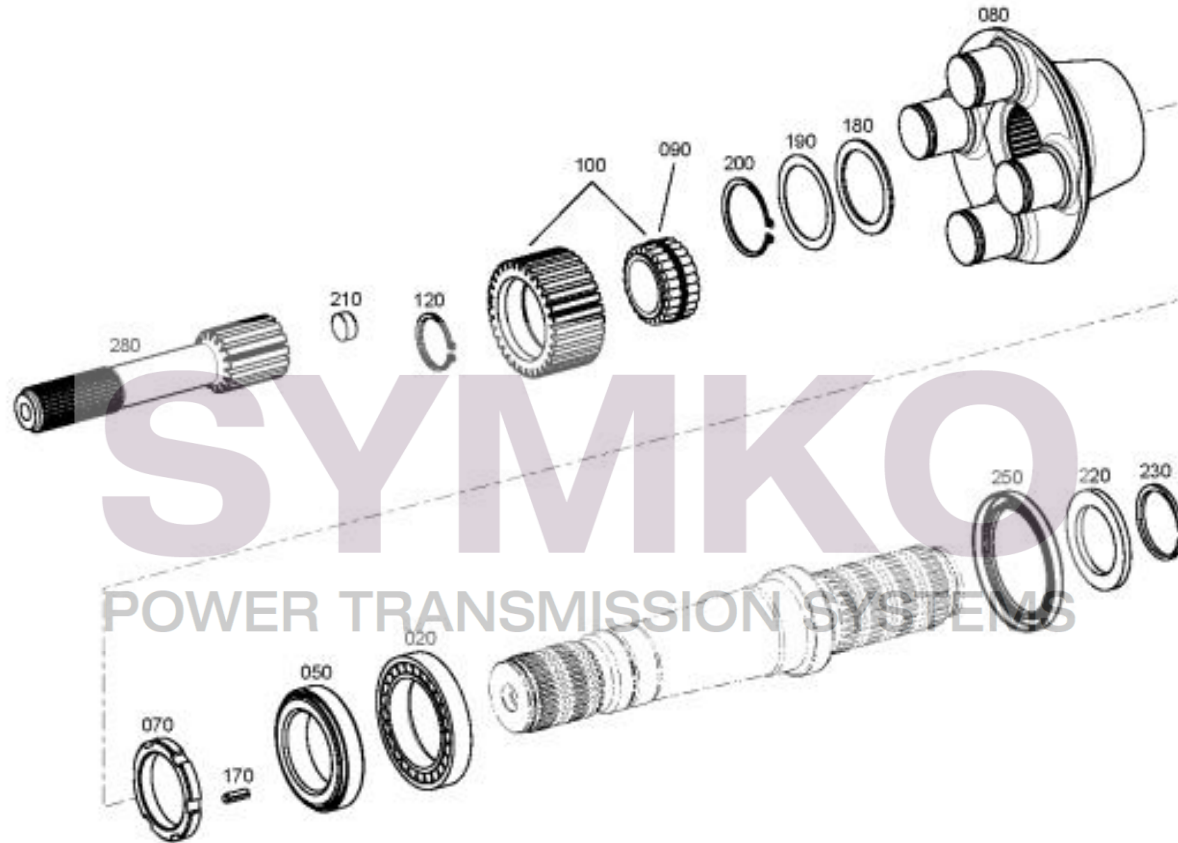

SYMKO

POWER TRANSMISSION SYSTEMS

VUES PONT ZF 4469.020.001
Vue N° 6

SYMKO – Parc d'activité de Tournebride – 23 Rue de la Guillauderie 44118

LA CHEVROLIERE

Tél : 02 51 70 13 13

contact@symko.fr

www.symko.fr