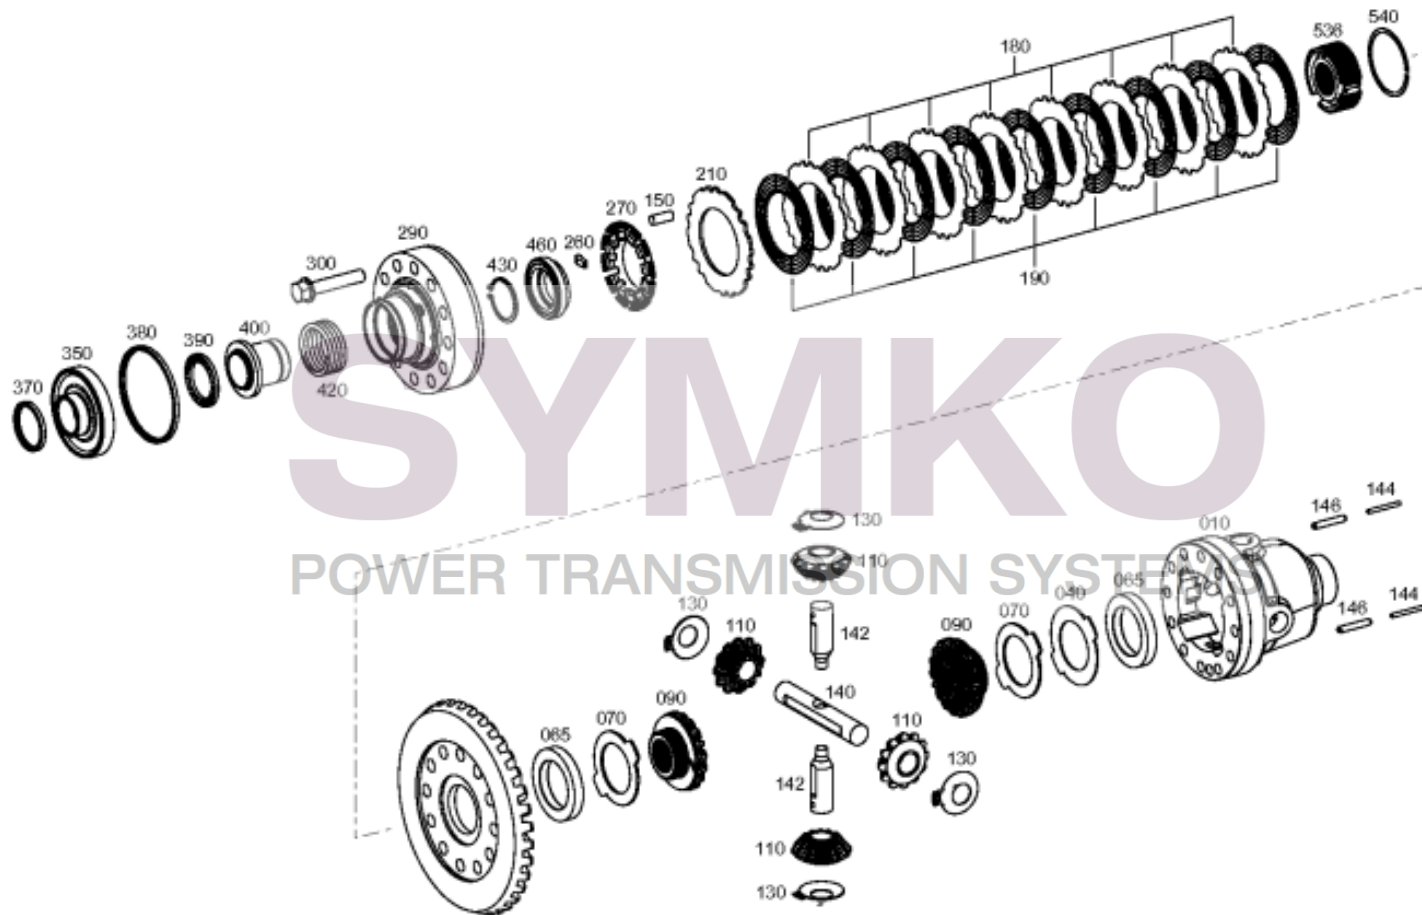

VUES PONT ZF 4469.020.001
Vue N°2

SYMKO – Parc d'activité de Tournebride – 23 Rue de la Guillauderie 44118

LA CHEVROLIERE

Tél : 02 51 70 13 13

contact@symko.fr

www.symko.fr

SYMKO

POWER TRANSMISSION SYSTEMS

VUES PONT ZF 4469.020.001
Vue N°3

SYMKO – Parc d'activité de Tournebride – 23 Rue de la Guillauderie 44118

LA CHEVROLIERE

Tél : 02 51 70 13 13

contact@symko.fr

www.symko.fr

SYMKO

POWER TRANSMISSION SYSTEMS