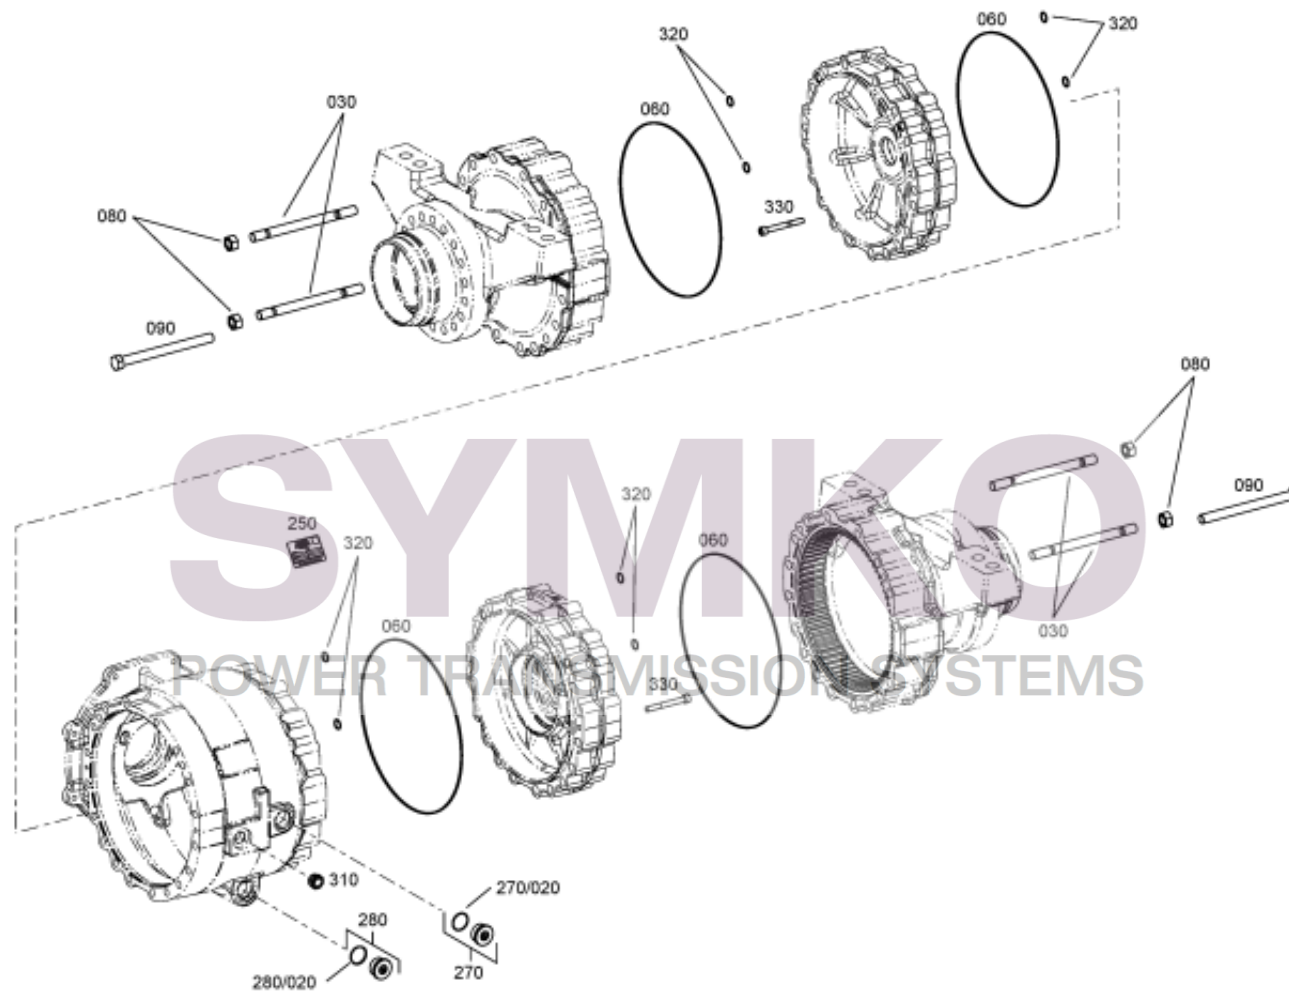

SYMKO

POWER TRANSMISSION SYSTEMS

VUES PONT ZF 4469.020.001

Vue N°4

SYMKO – Parc d'activité de Tournebride – 23 Rue de la Guillauderie 44118

LA CHEVROLIERE

Tél : 02 51 70 13 13

contact@symko.fr

www.symko.fr