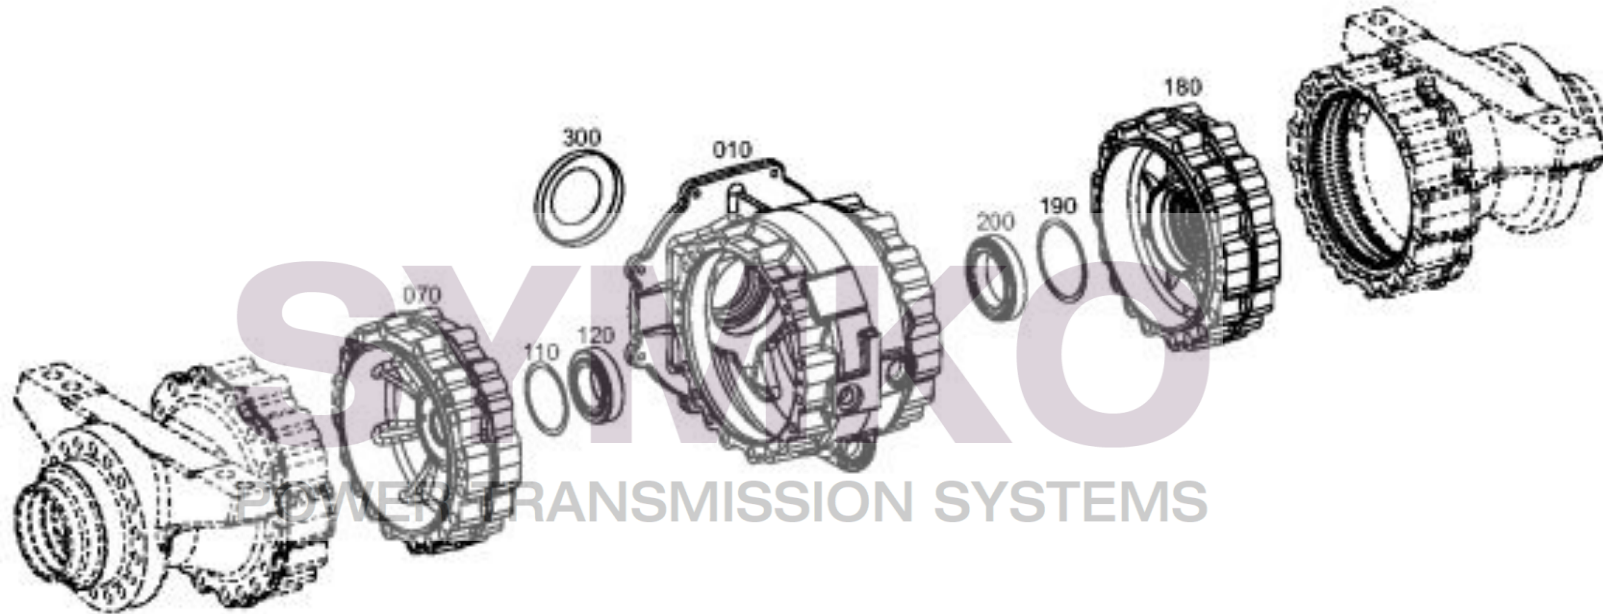

POWER TRANSMISSION SYSTEMS

VUES PONT ZF 4469.020.001
Vue N°5

SYMKO – Parc d'activité de Tournebride – 23 Rue de la Guillauderie 44118

LA CHEVROLIERE

Tél : 02 51 70 13 13

contact@symko.fr

www.symko.fr

SYMKO