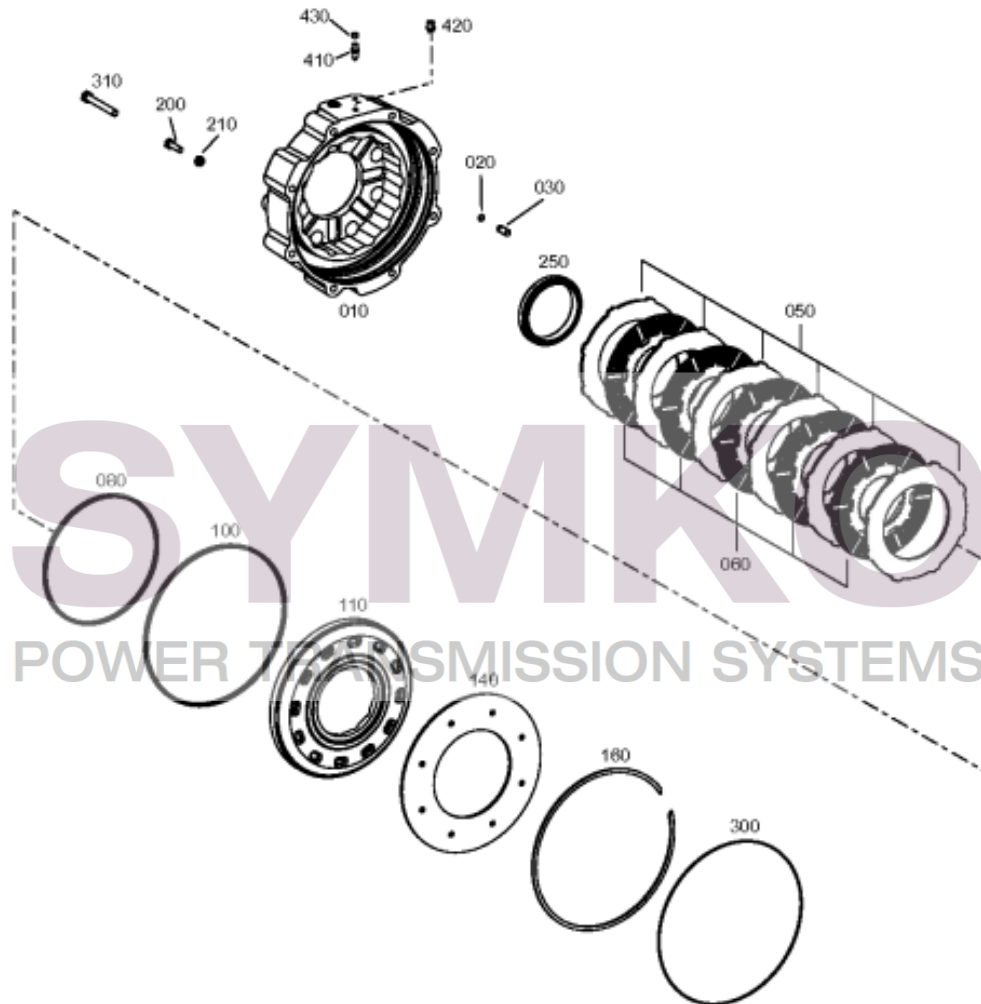

SYMKO – Parc d'activité de Tournebride – 23 Rue de la Guillauderie 44118

LA CHEVROLIERE

Tél : 02 51 70 13 13

contact@symko.fr

www.symko.fr

SYMKO

POWER TRANSMISSION SYSTEMS

VUES PONT ZF 4469.020.001
Vue N° 8