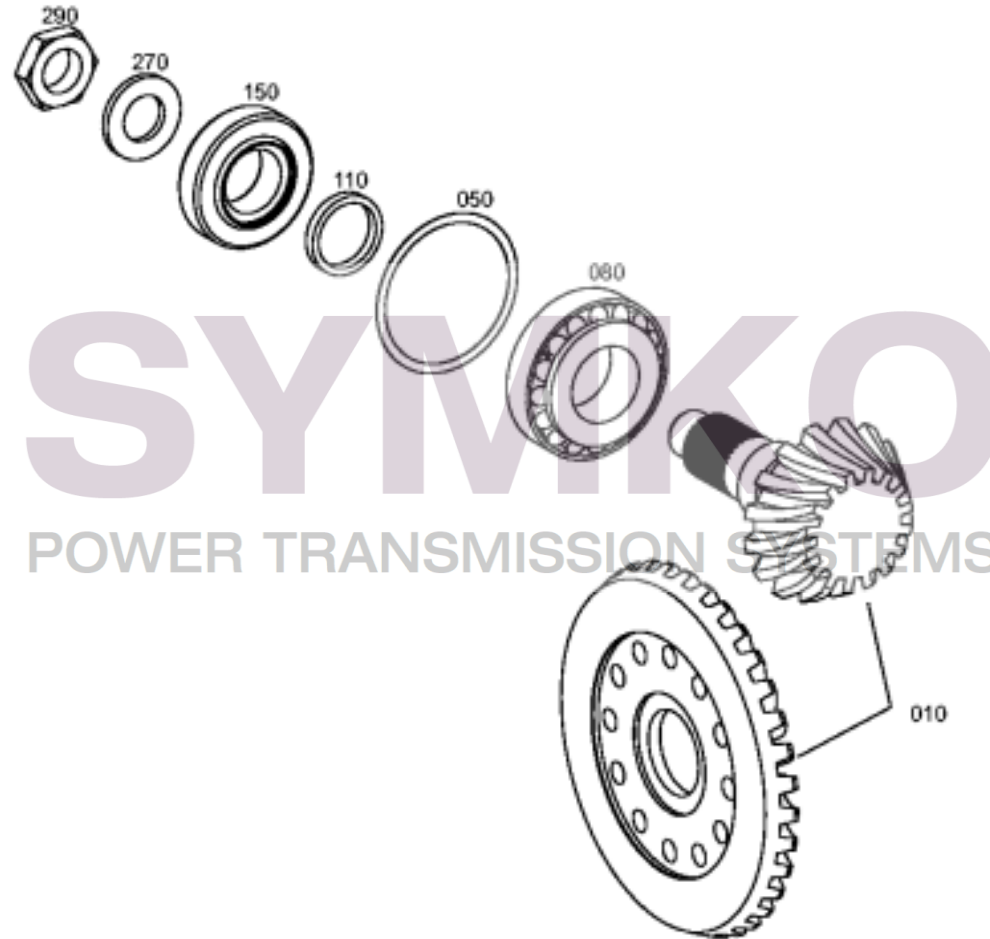

SYMKO

POWER TRANSMISSION SYSTEMS

VUES PONT ZF 4469.020.001
Vue N°1

SYMKO – Parc d'activité de Tournebride – 23 Rue de la Guillauderie 44118

LA CHEVROLIERE

Tél : 02 51 70 13 13

contact@symko.fr

www.symko.fr