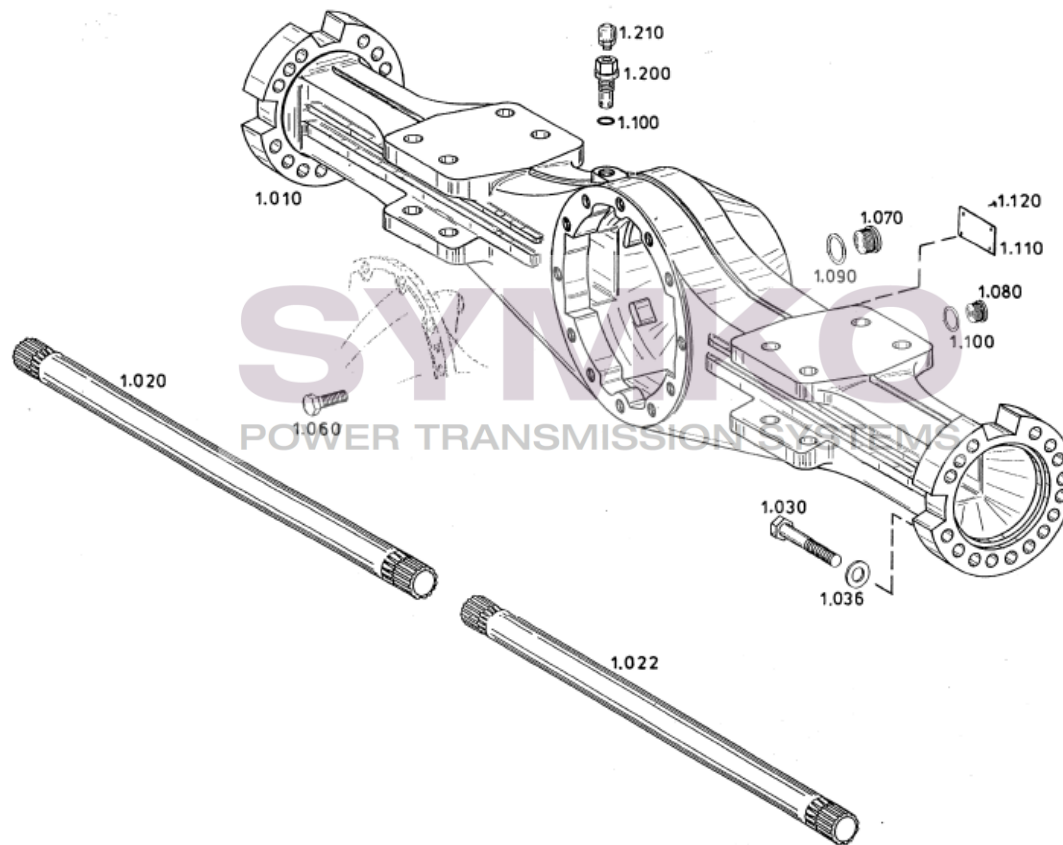

# SYMKO

POWER TRANSMISSION SYSTEMS

VUES PONT ZF N°4474.004.150

Vue N°9

SYMKO – Parc d’activité de Tournebride – 23 Rue de la Guillauderie 44118  
LA CHEVROLIERE

Tél : 02 51 70 13 13 - fax : 02 51 70 04 04

[contact@symko.fr](mailto:contact@symko.fr)