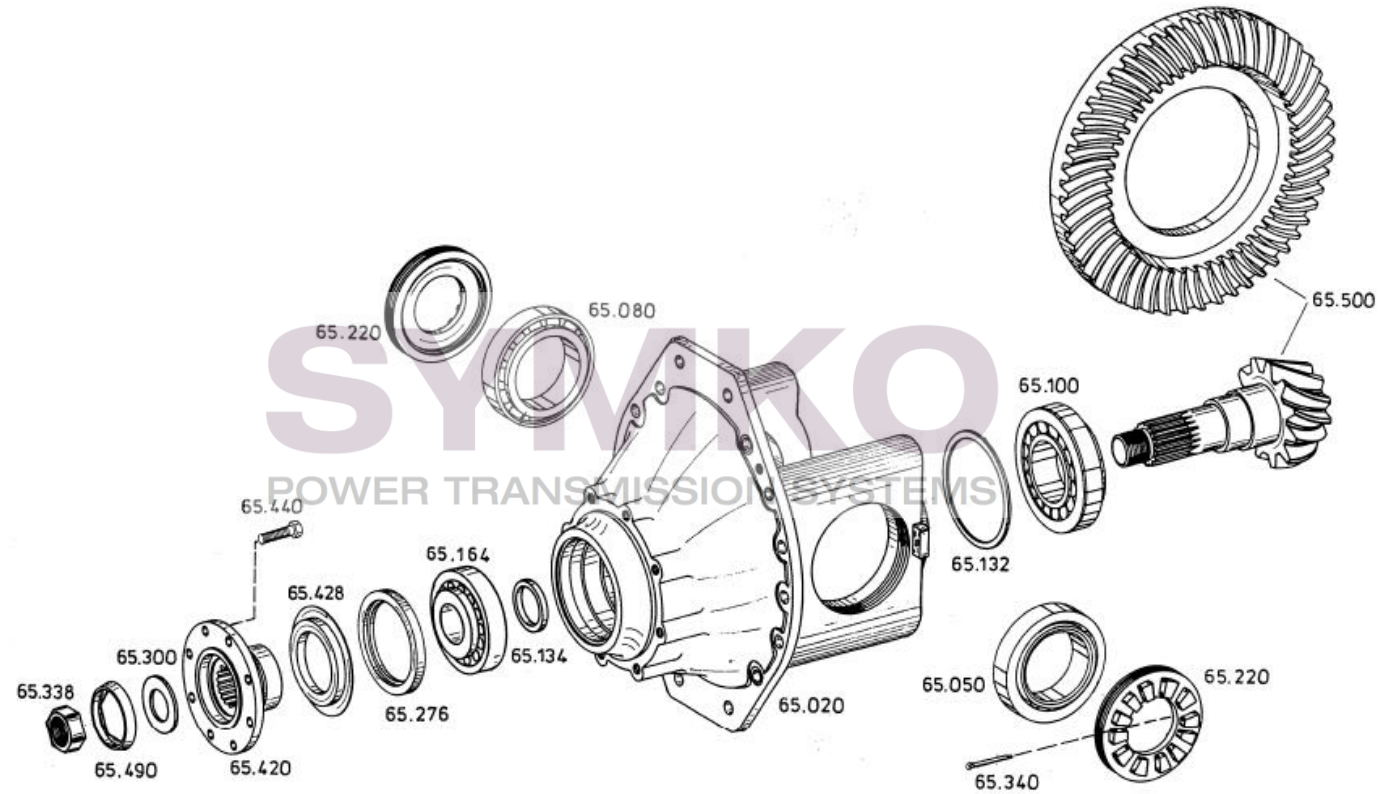

# SYMKO

POWER TRANSMISSION SYSTEMS

VUES PONT ZF N°4474.004.150

Vue N°1

SYMKO – Parc d’activité de Tournebride – 23 Rue de la Guillauderie 44118  
LA CHEVROLIERE

Tél : 02 51 70 13 13 - fax : 02 51 70 04 04

[contact@symko.fr](mailto:contact@symko.fr)