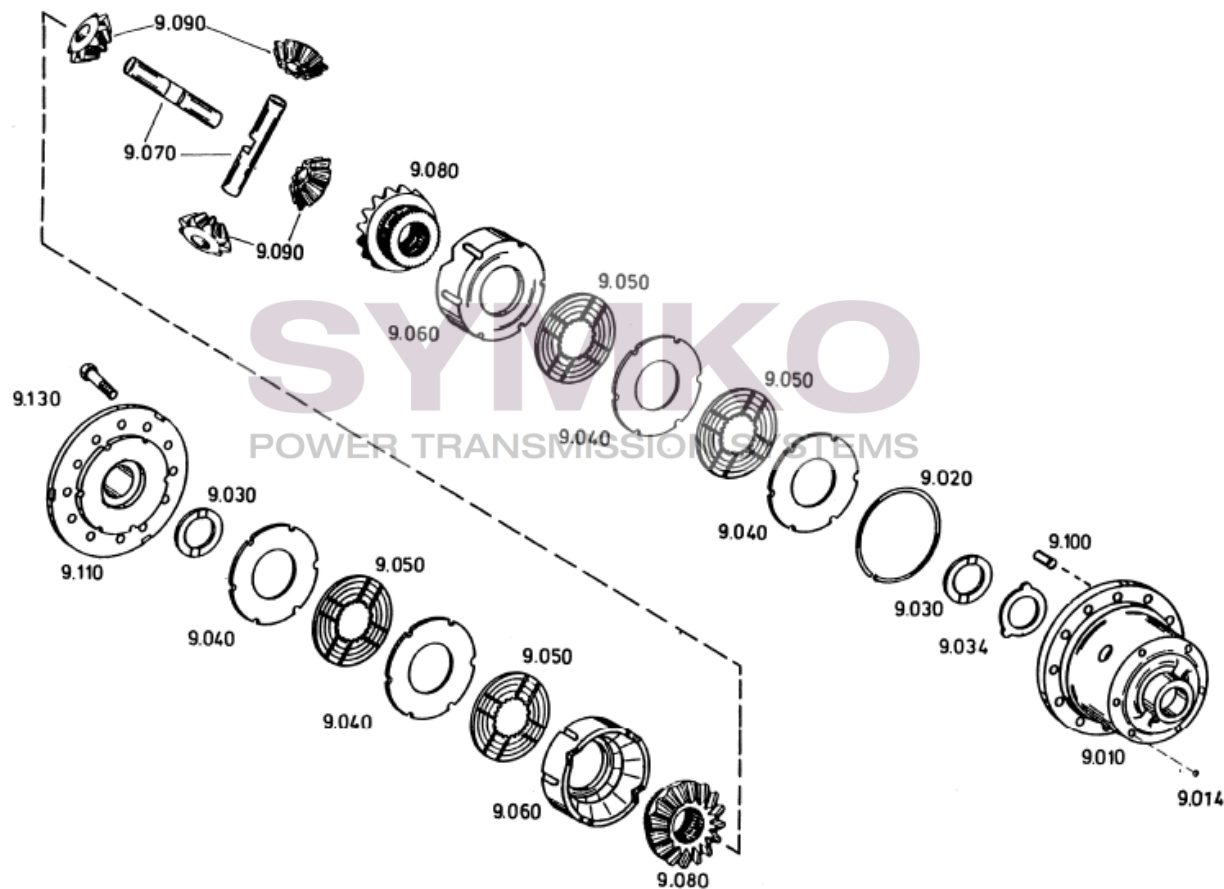

SYMKO

POWER TRANSMISSION SYSTEMS

VUES PONT ZF N°4474.004.150

Vue N°4

SYMKO – Parc d’activité de Tournebride – 23 Rue de la Guillauderie 44118
LA CHEVROLIERE

Tél : 02 51 70 13 13 - fax : 02 51 70 04 04

contact@symko.fr

www.symko.fr