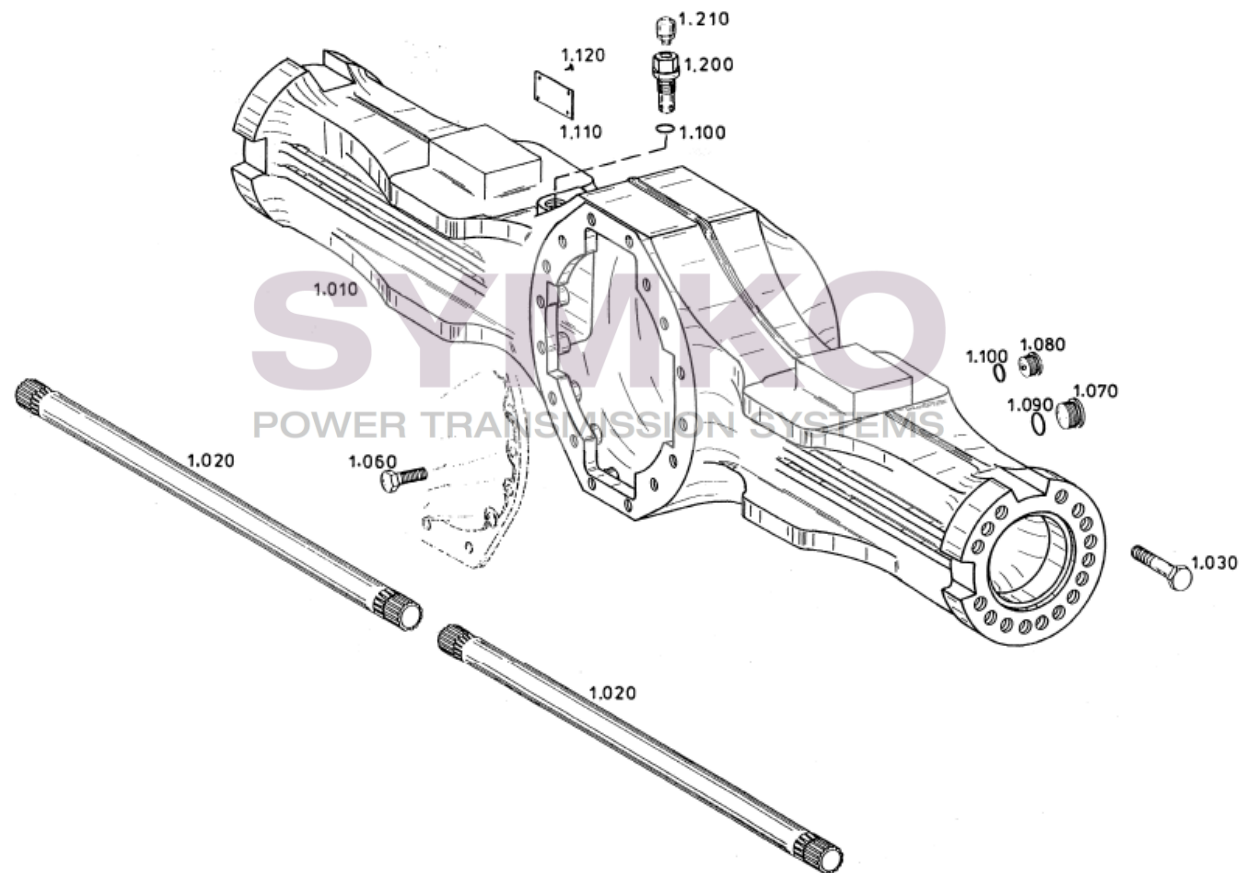

SYMKO

POWER TRANSMISSION SYSTEMS

VUES PONT ZF N°4474.004.150

Vue N°7

SYMKO – Parc d'activité de Tournebride – 23 Rue de la Guillauderie 44118
LA CHEVROLIERE

Tél : 02 51 70 13 13 - fax : 02 51 70 04 04

contact@symko.fr

www.symko.fr