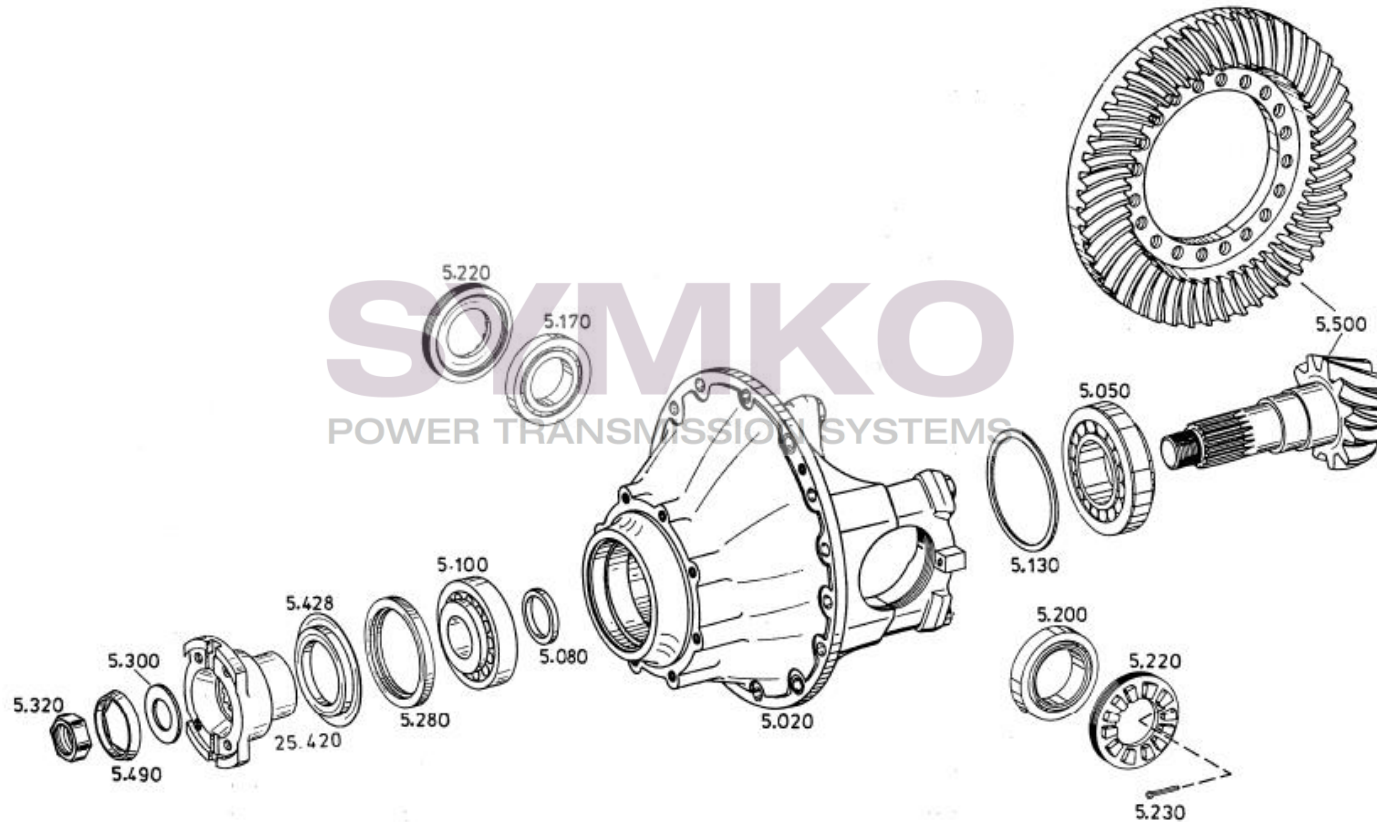

SYMKO

POWER TRANSMISSION SYSTEMS

VUES PONT ZF N°4474.004.150

Vue N°2

SYMKO – Parc d’activité de Tournebride – 23 Rue de la Guillauderie 44118
LA CHEVROLIERE

Tél : 02 51 70 13 13 - fax : 02 51 70 04 04

contact@symko.fr

www.symko.fr