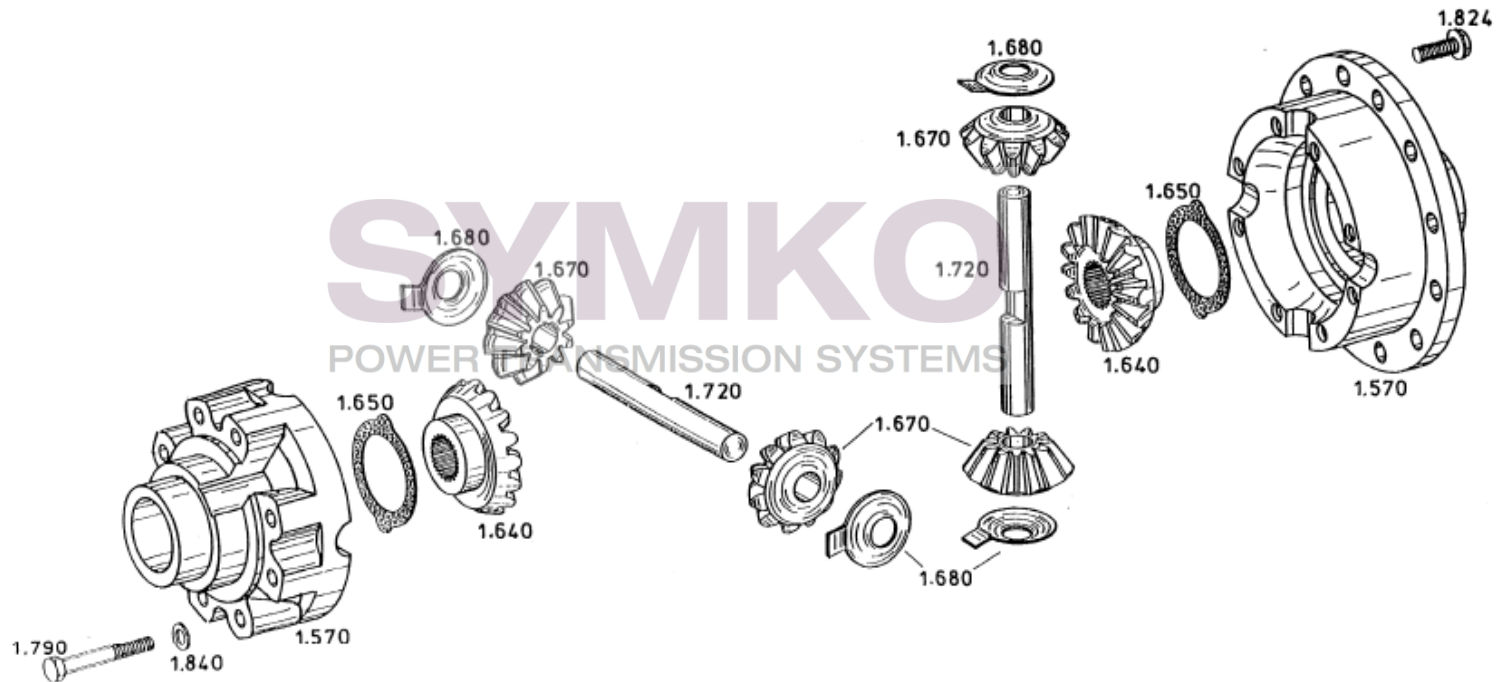

SYMKO

POWER TRANSMISSION SYSTEMS

VUES PONT ZF N°4474.004.150

Vue N°5

SYMKO – Parc d’activité de Tournebride – 23 Rue de la Guillauderie 44118
LA CHEVROLIERE

Tél : 02 51 70 13 13 - fax : 02 51 70 04 04

contact@symko.fr

www.symko.fr