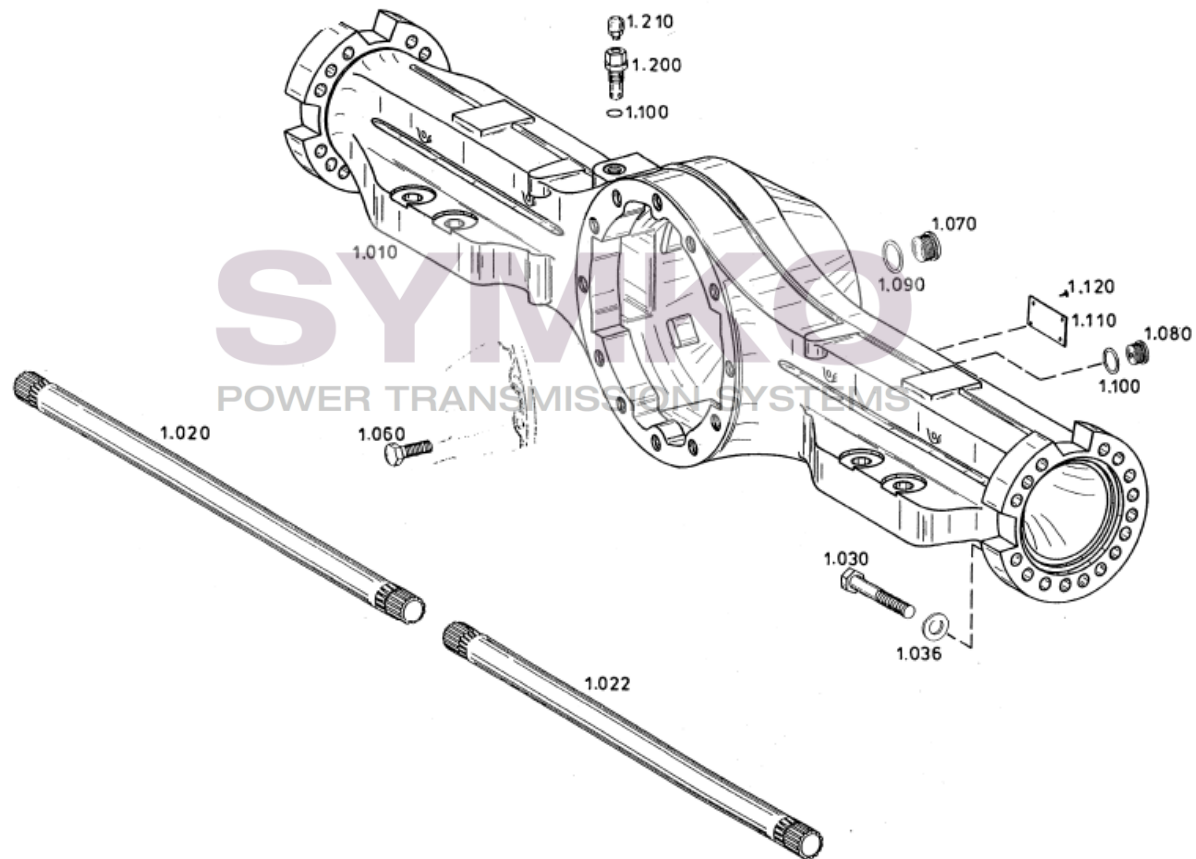

SYMKO

POWER TRANSMISSION SYSTEMS

VUES PONT ZF N°4474.004.150

Vue N°10

SYMKO – Parc d’activité de Tournebride – 23 Rue de la Guillauderie 44118
LA CHEVROLIERE

Tél : 02 51 70 13 13 - fax : 02 51 70 04 04

contact@symko.fr

www.symko.fr