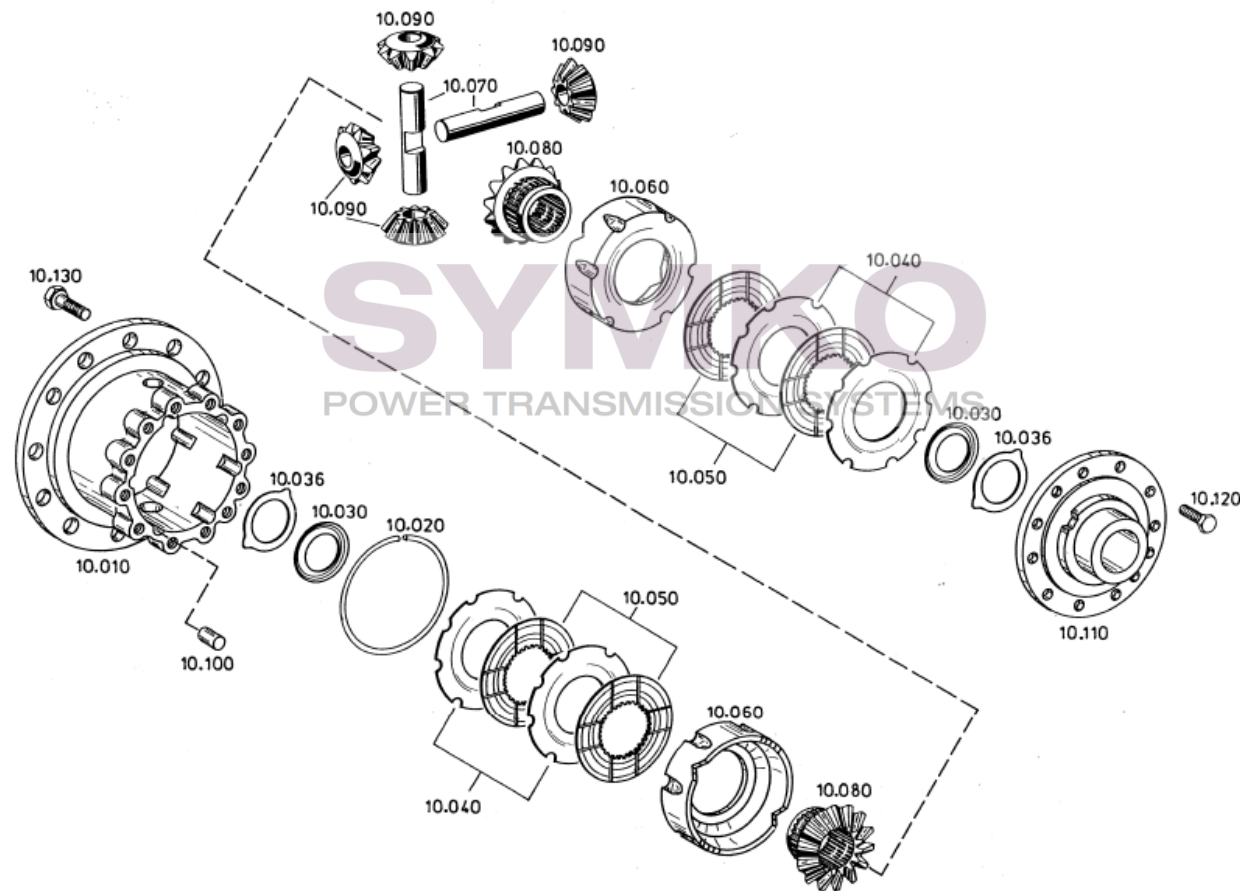

SYMKO

POWER TRANSMISSION SYSTEMS

VUES PONT ZF N°4474.004.150

Vue N°3

SYMKO – Parc d'activité de Tournebride – 23 Rue de la Guillauderie 44118
LA CHEVROLIERE

Tél : 02 51 70 13 13 - fax : 02 51 70 04 04

contact@symko.fr

www.symko.fr