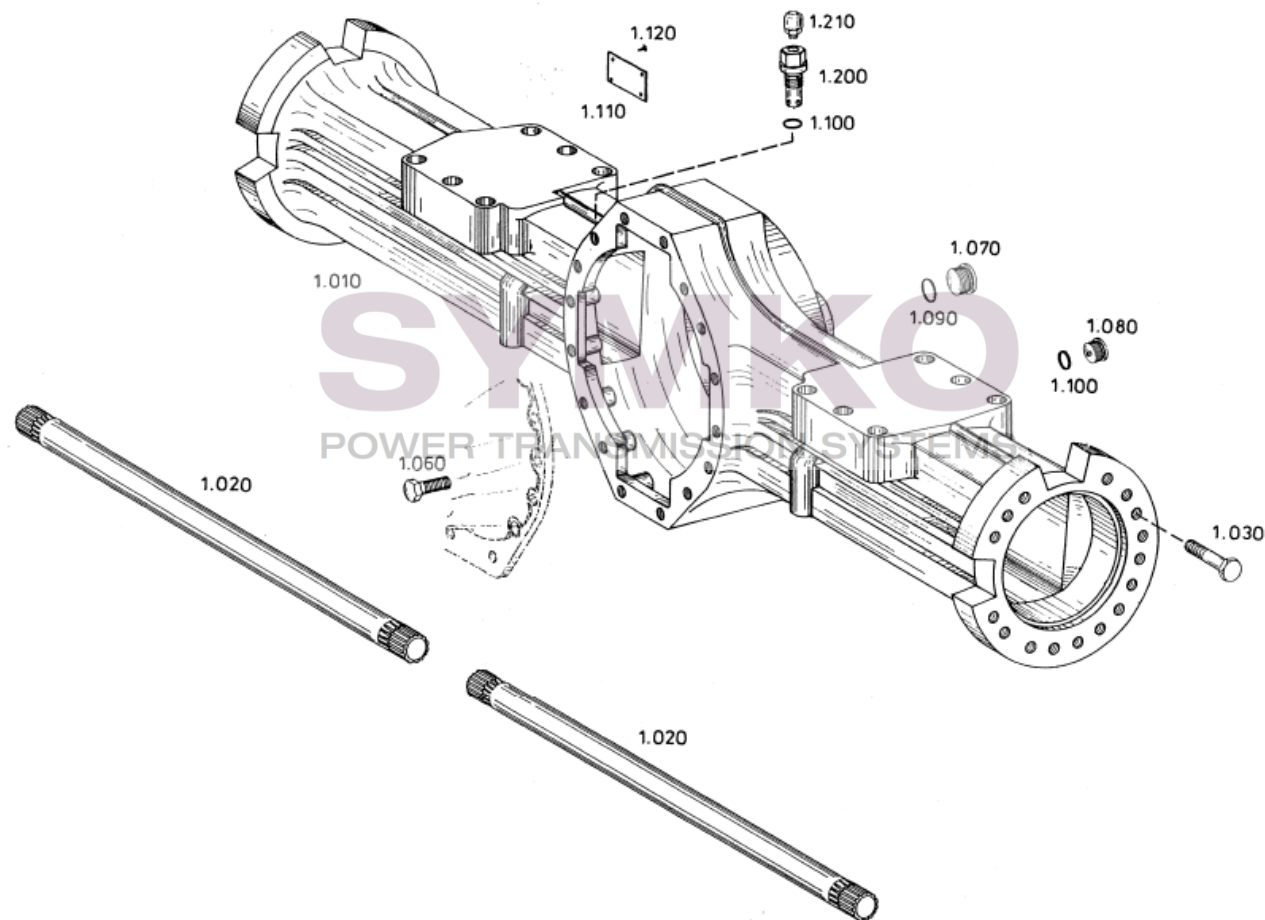

SYMKO

POWER TRANSMISSION SYSTEMS

VUES PONT ZF N°4474.004.150

Vue N°6

SYMKO – Parc d’activité de Tournebride – 23 Rue de la Guillauderie 44118
LA CHEVROLIERE

Tél : 02 51 70 13 13 - fax : 02 51 70 04 04

contact@symko.fr

www.symko.fr