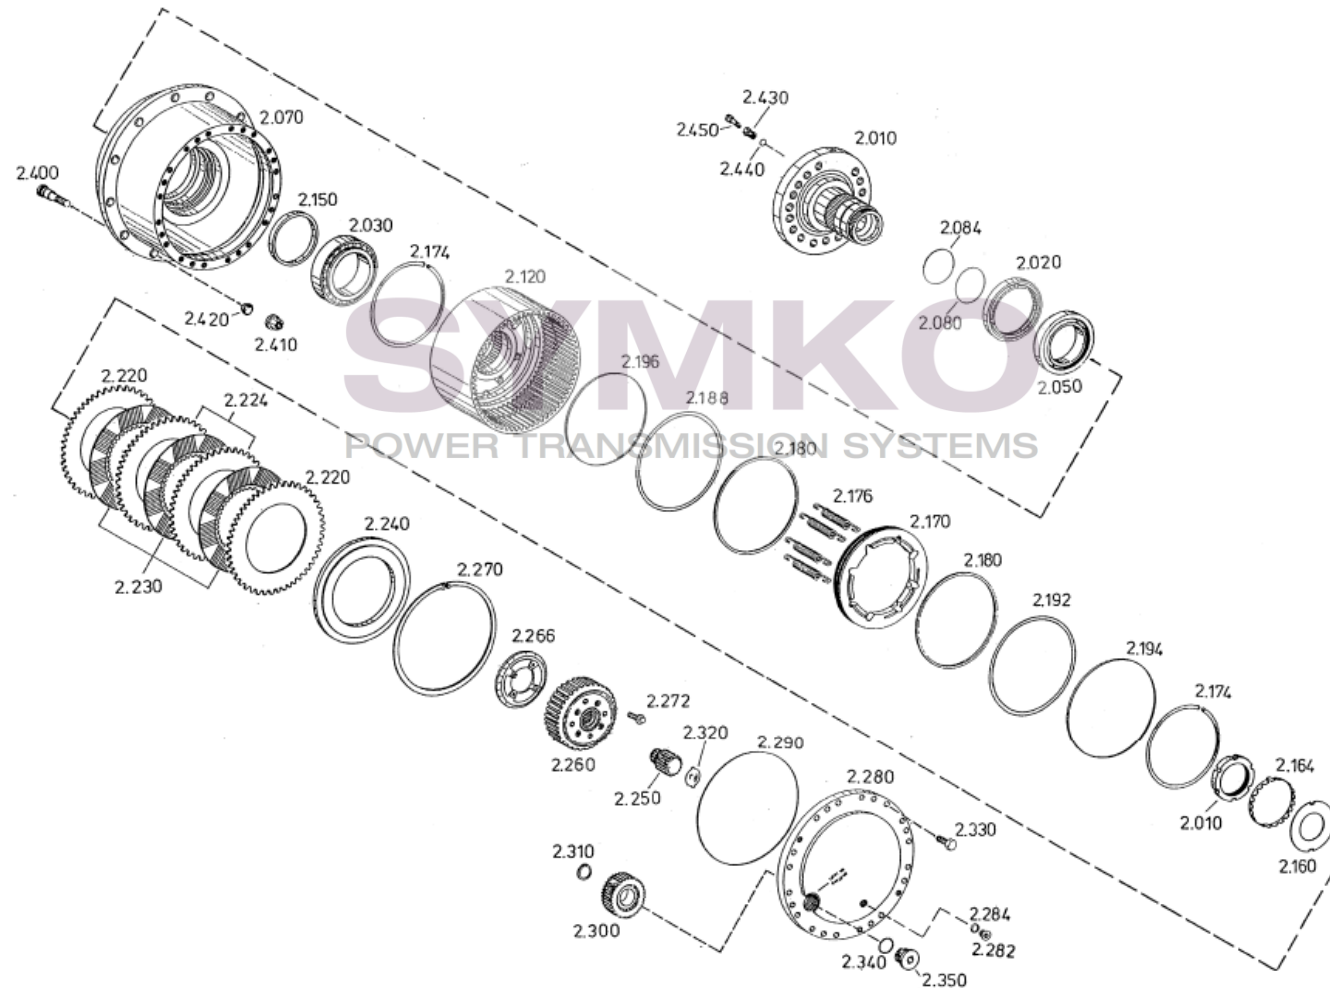

# SYMKO

POWER TRANSMISSION SYSTEMS

VUES PONT ZF N°4474.004.150

Vue N°10

SYMKO – Parc d'activité de Tournebride – 23 Rue de la Guillauderie 44118  
LA CHEVROLIERE

Tél : 02 51 70 13 13 - fax : 02 51 70 04 04