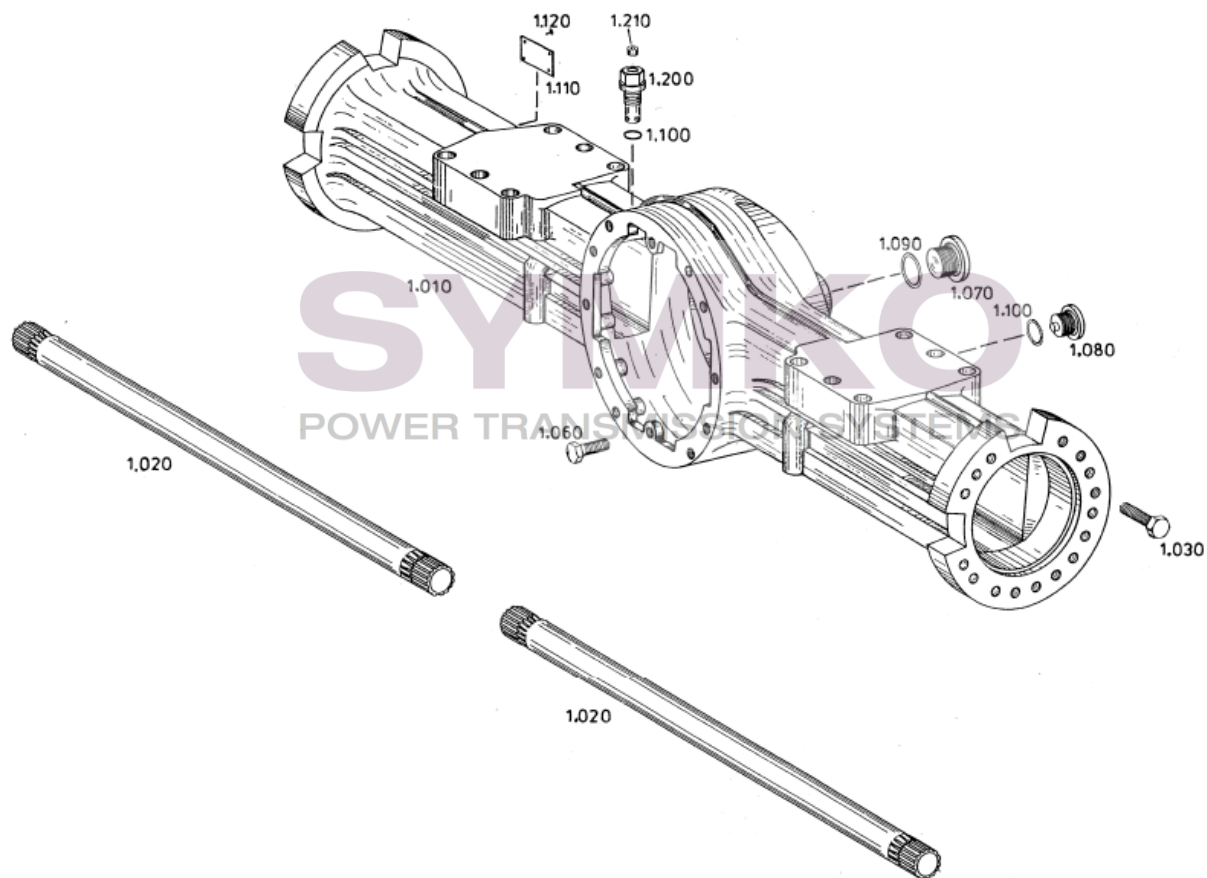

SYMKO

POWER TRANSMISSION SYSTEMS

VUES PONT ZF N°4474.004.150

Vue N°8

SYMKO – Parc d’activité de Tournebride – 23 Rue de la Guillauderie 44118
LA CHEVROLIERE

Tél : 02 51 70 13 13 - fax : 02 51 70 04 04

contact@symko.fr

www.symko.fr