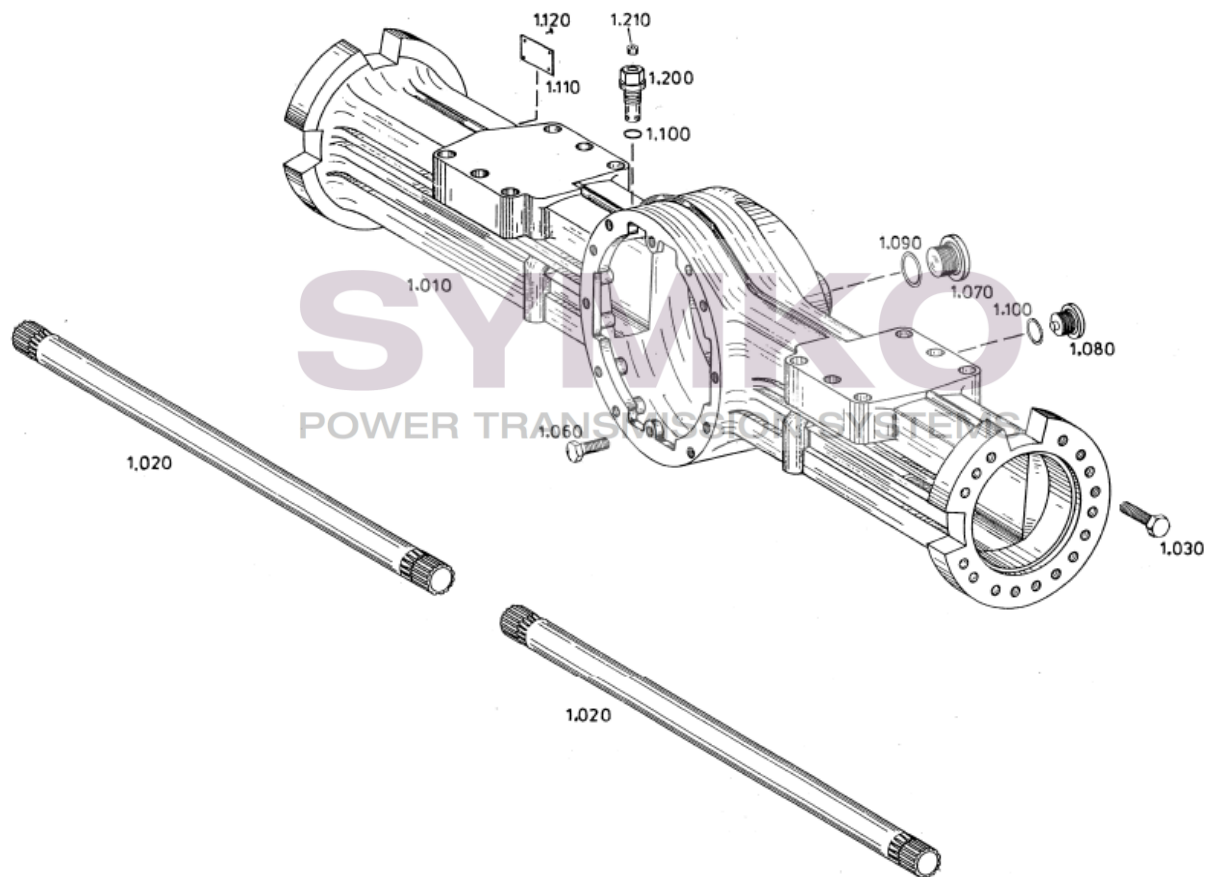

SYMKO

POWER TRANSMISSION SYSTEMS

VUES PONT ZF N°4474.004.151

Vue N°8

SYMKO – Parc d’activité de Tournebride – 23 Rue de la Guillauderie 44118
LA CHEVROLIERE

Tél : 02 51 70 13 13 - fax : 02 51 70 04 04

contact@symko.fr

www.symko.fr