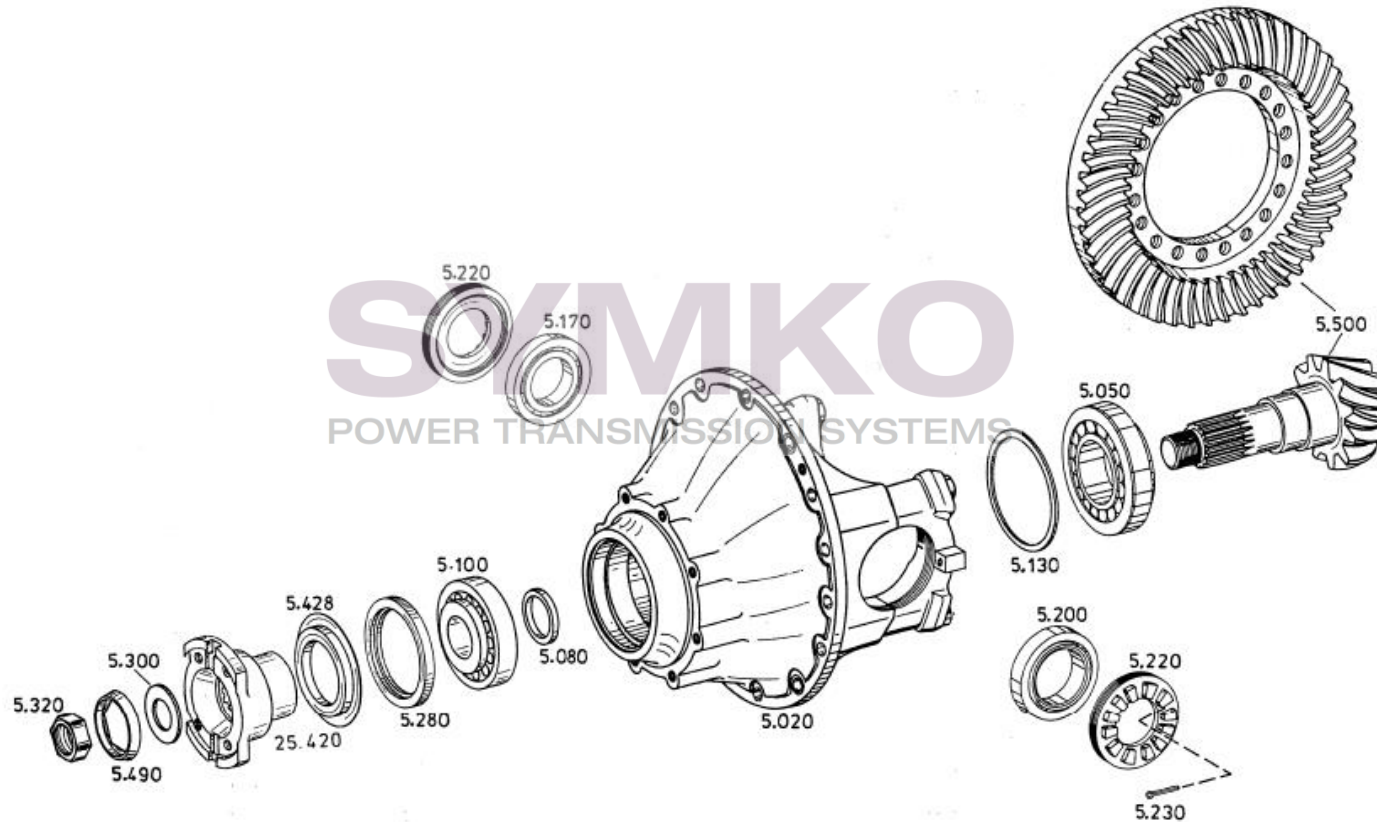

SYMKO

POWER TRANSMISSION SYSTEMS

VUES PONT ZF N°4474.004.151

Vue N°2

SYMKO – Parc d’activité de Tournebride – 23 Rue de la Guillauderie 44118
LA CHEVROLIERE

Tél : 02 51 70 13 13 - fax : 02 51 70 04 04

contact@symko.fr

www.symko.fr