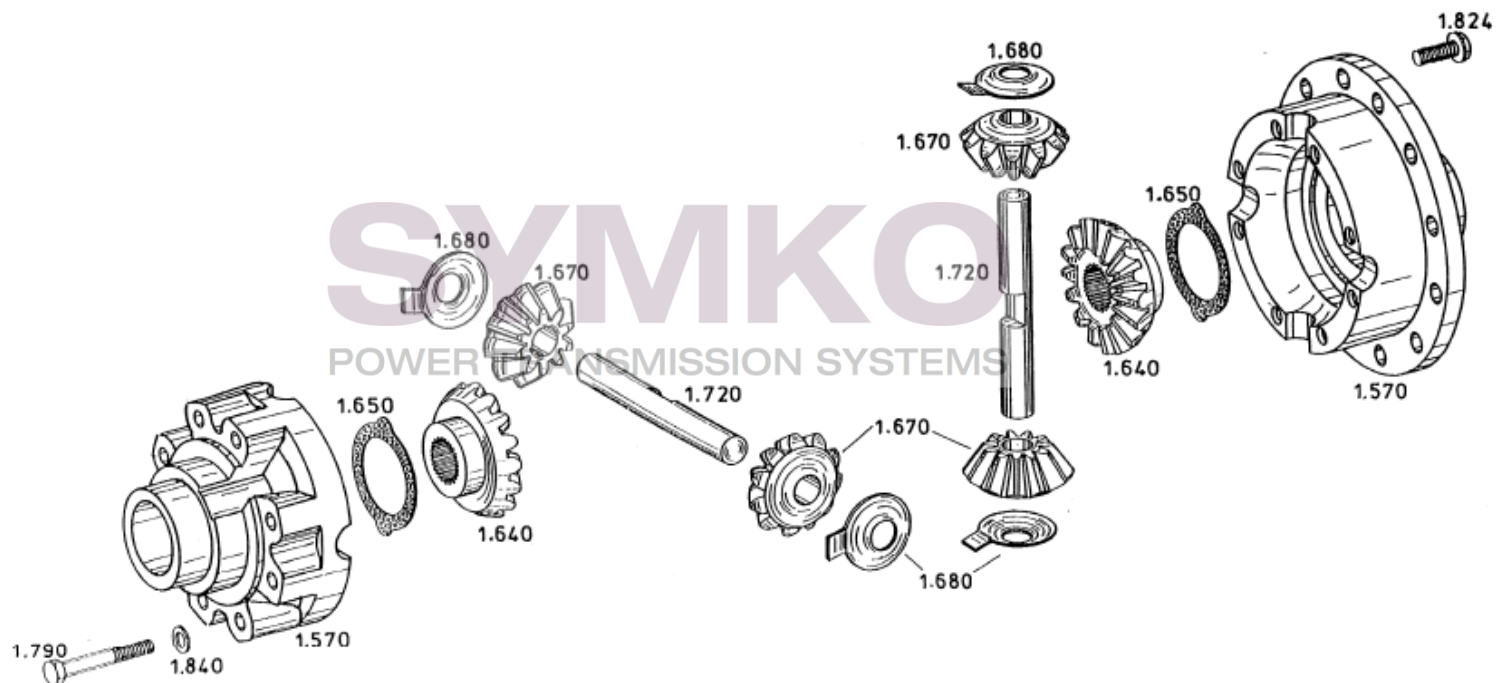

SYMKO

POWER TRANSMISSION SYSTEMS

VUES PONT ZF N°4474.004.151

Vue N°5

SYMKO – Parc d’activité de Tournebride – 23 Rue de la Guillauderie 44118
LA CHEVROLIERE

Tél : 02 51 70 13 13 - fax : 02 51 70 04 04

contact@symko.fr

www.symko.fr