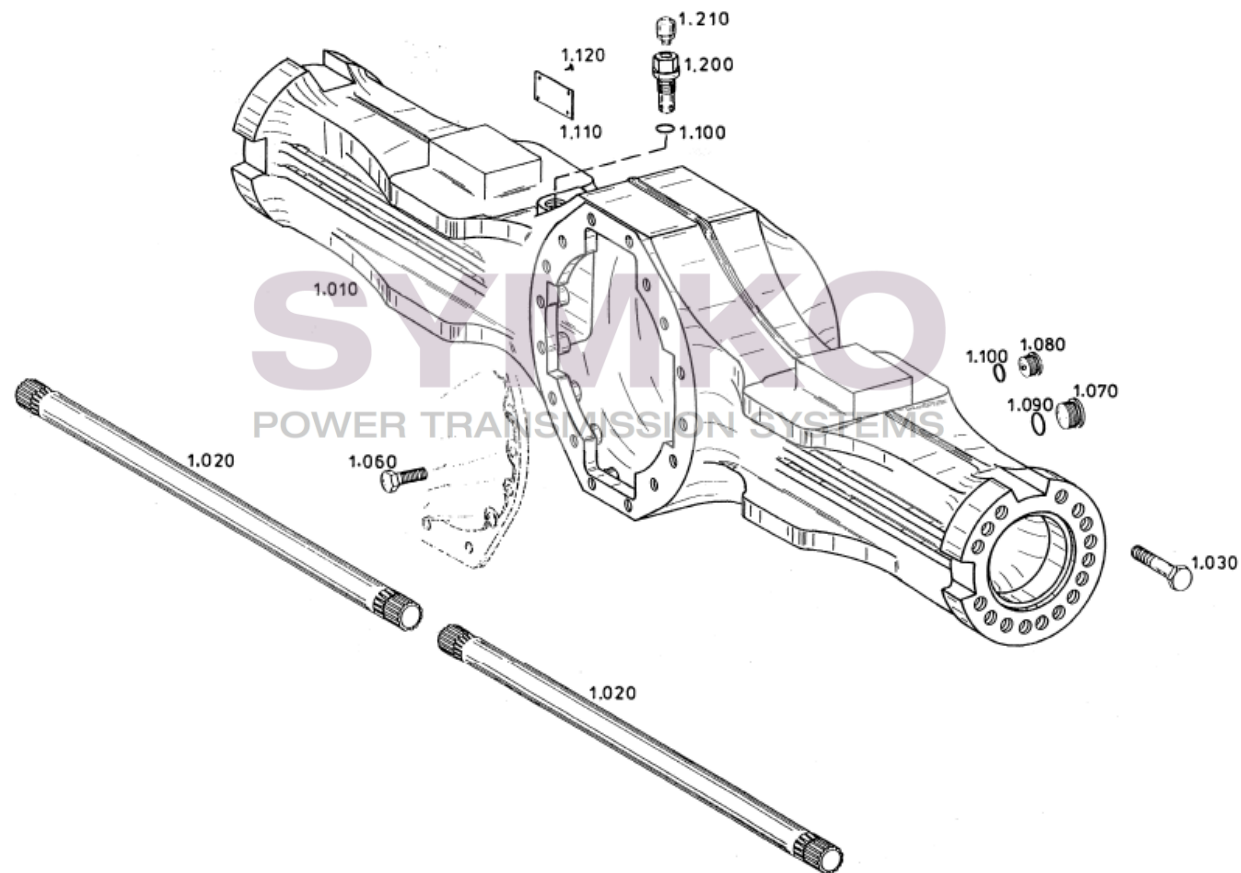

SYMKO

POWER TRANSMISSION SYSTEMS

VUES PONT ZF N°4474.004.151

Vue N°7

SYMKO – Parc d'activité de Tournebride – 23 Rue de la Guillauderie 44118
LA CHEVROLIERE

Tél : 02 51 70 13 13 - fax : 02 51 70 04 04

contact@symko.fr

www.symko.fr