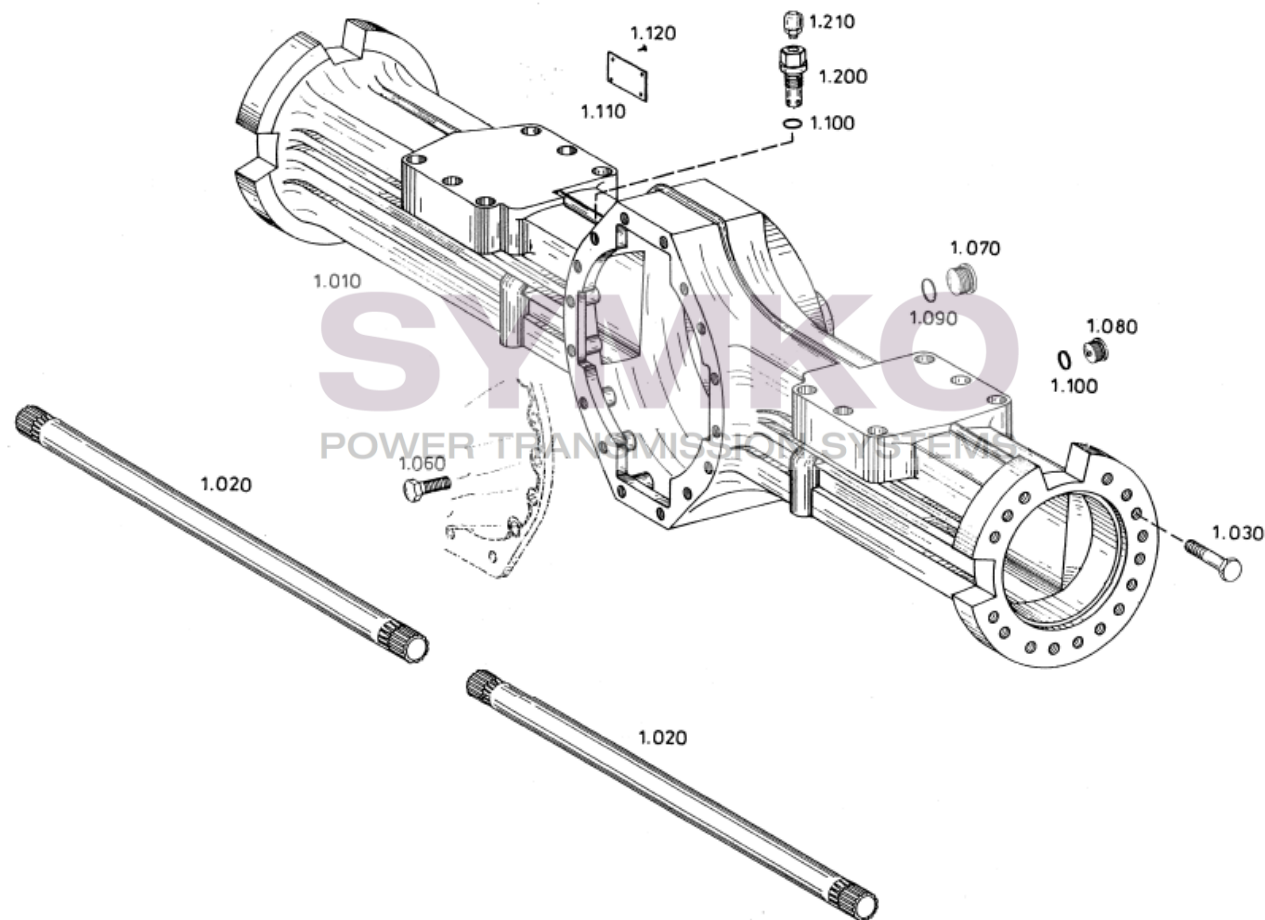

SYMKO

POWER TRANSMISSION SYSTEMS

VUES PONT ZF N°4474.004.151

Vue N°6

SYMKO – Parc d'activité de Tournebride – 23 Rue de la Guillauderie 44118
LA CHEVROLIERE

Tél : 02 51 70 13 13 - fax : 02 51 70 04 04

contact@symko.fr

www.symko.fr