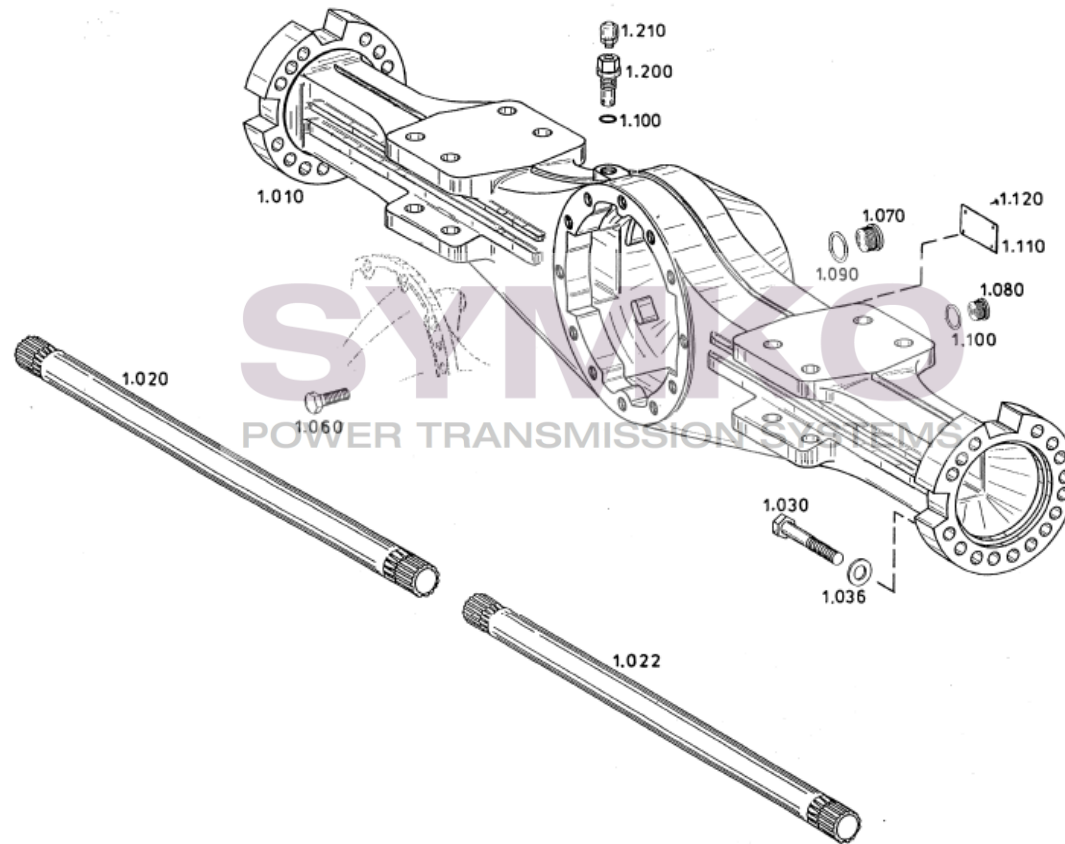

# SYMKO

POWER TRANSMISSION SYSTEMS

VUES PONT ZF N°4474.004.151

Vue N°9

SYMKO – Parc d’activité de Tournebride – 23 Rue de la Guillauderie 44118  
LA CHEVROLIERE

Tél : 02 51 70 13 13 - fax : 02 51 70 04 04

[contact@symko.fr](mailto:contact@symko.fr)