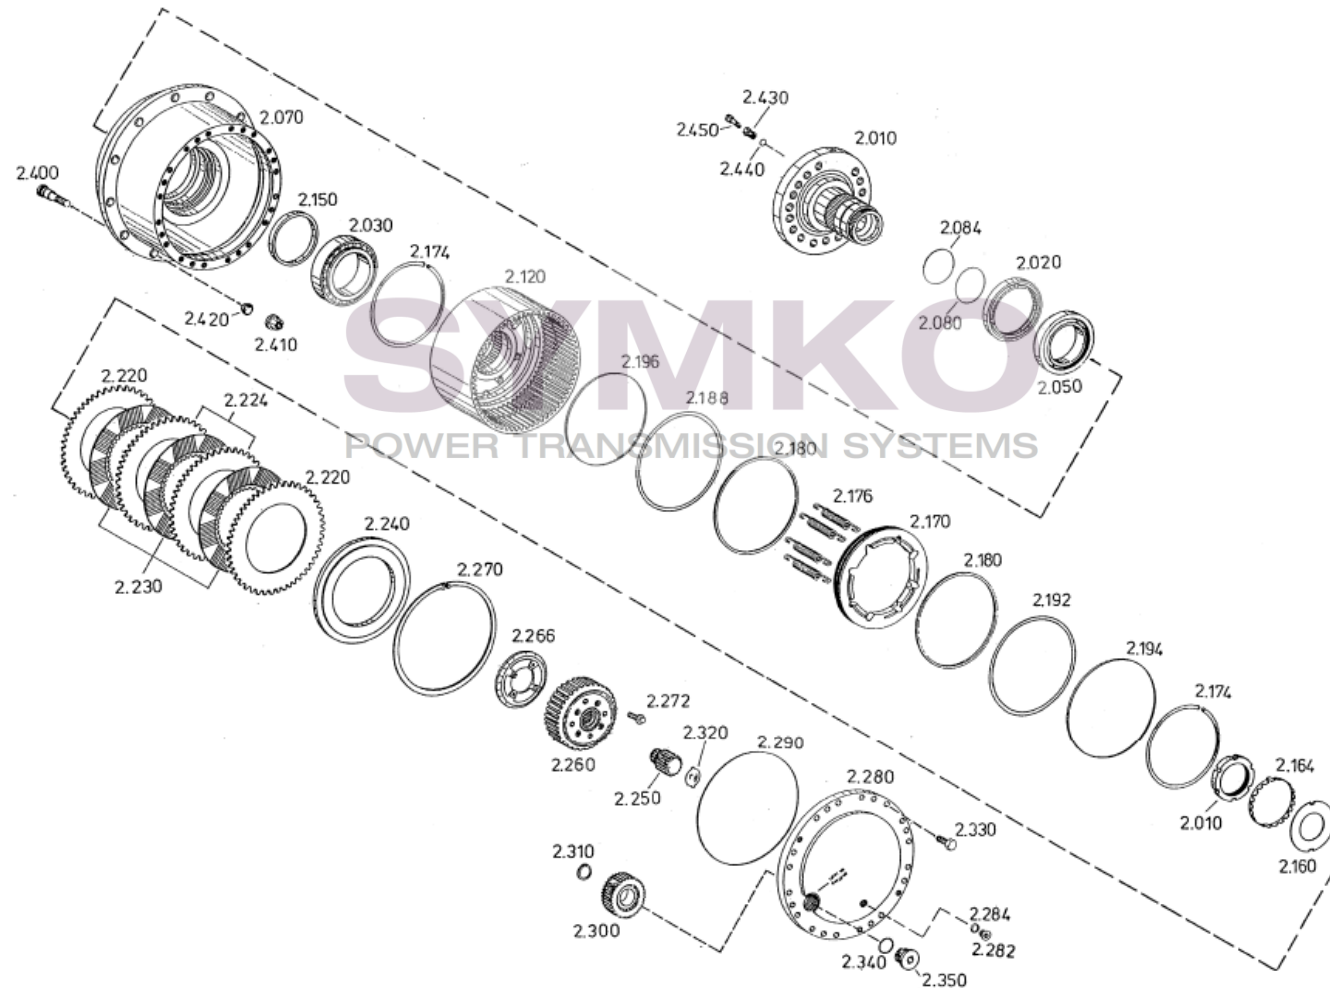

# SYMKO

POWER TRANSMISSION SYSTEMS

VUES PONT ZF N°4474.004.151

Vue N°10

SYMKO – Parc d’activité de Tournebride – 23 Rue de la Guillauderie 44118  
LA CHEVROLIERE

Tél : 02 51 70 13 13 - fax : 02 51 70 04 04