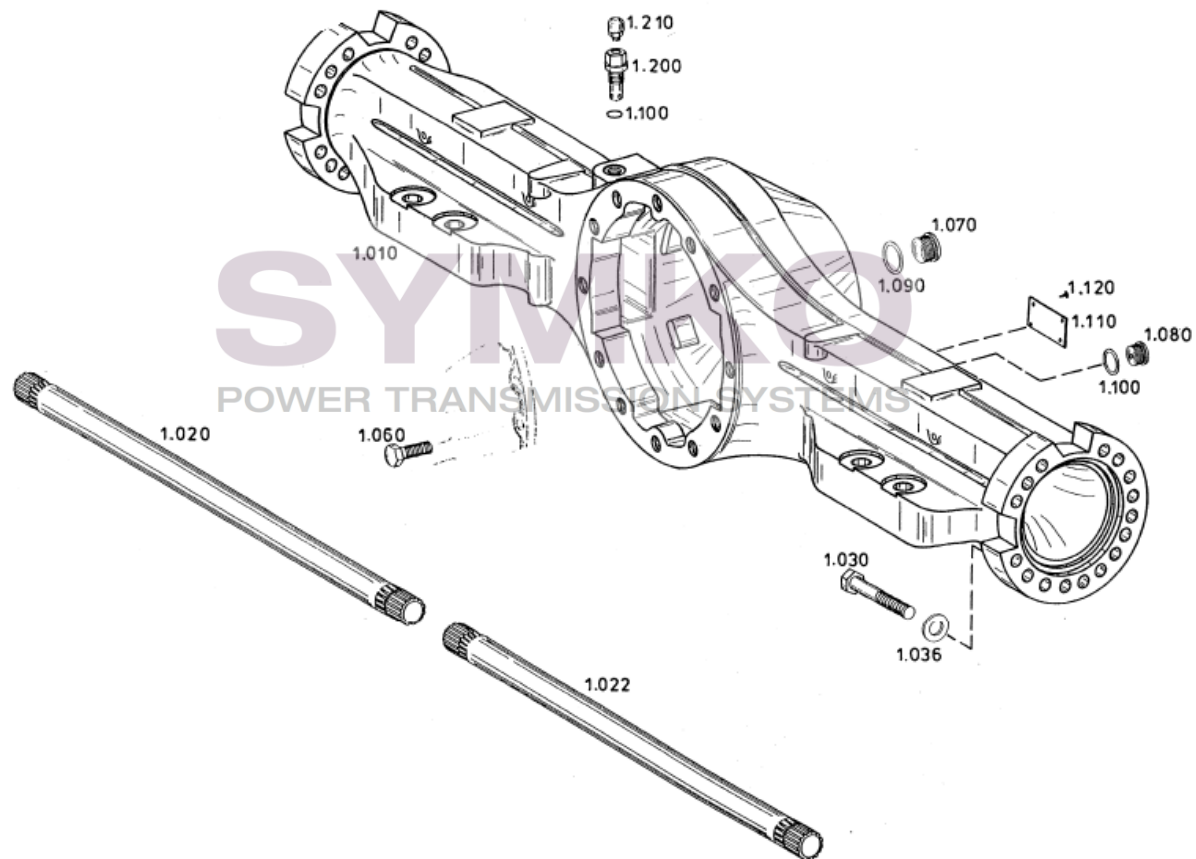

SYMKO

POWER TRANSMISSION SYSTEMS

VUES PONT ZF N°4474.004.151

Vue N°10

SYMKO – Parc d’activité de Tournebride – 23 Rue de la Guillauderie 44118
LA CHEVROLIERE

Tél : 02 51 70 13 13 - fax : 02 51 70 04 04

contact@symko.fr

www.symko.fr