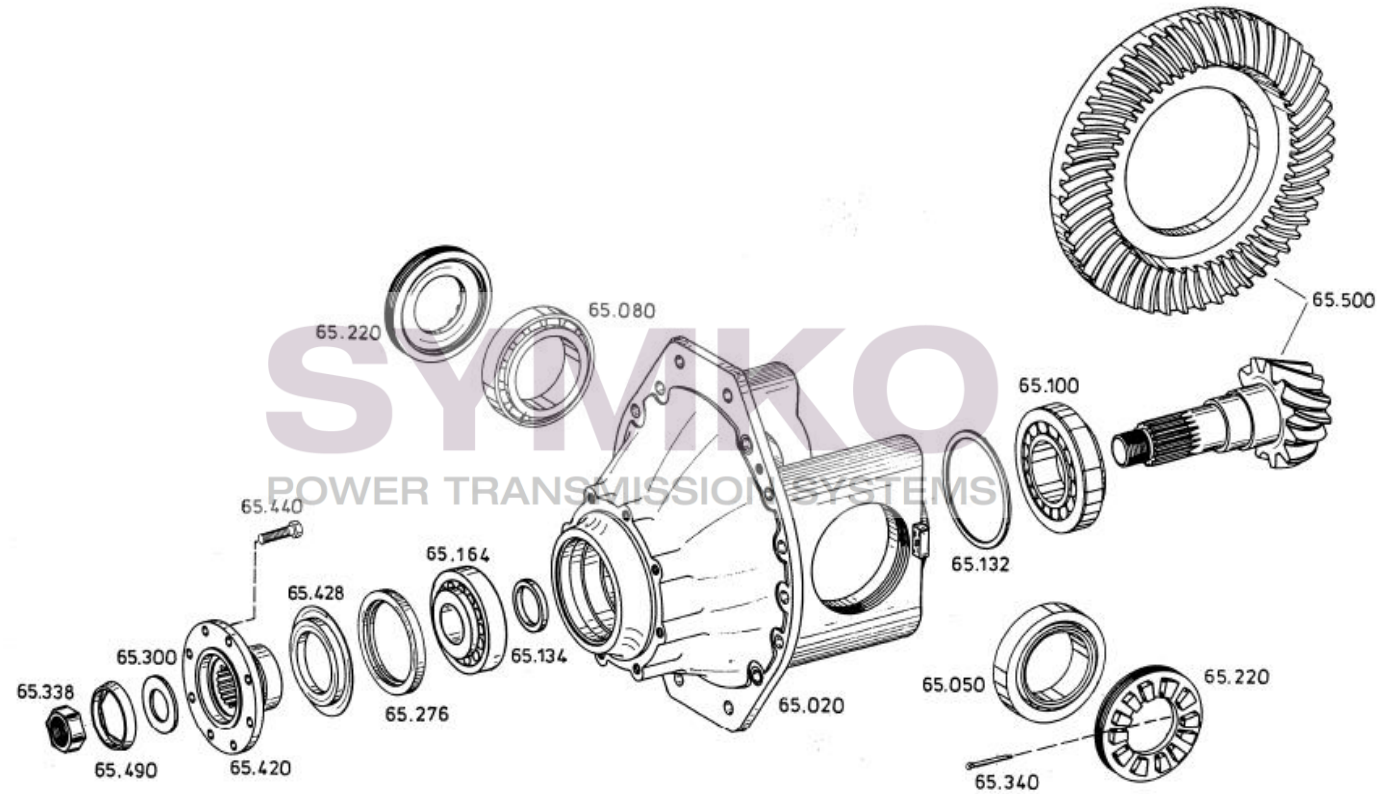

# SYMKO

POWER TRANSMISSION SYSTEMS

VUES PONT ZF N°4474.004.151

Vue N°1

SYMKO – Parc d’activité de Tournebride – 23 Rue de la Guillauderie 44118  
LA CHEVROLIERE

Tél : 02 51 70 13 13 - fax : 02 51 70 04 04

[contact@symko.fr](mailto:contact@symko.fr)