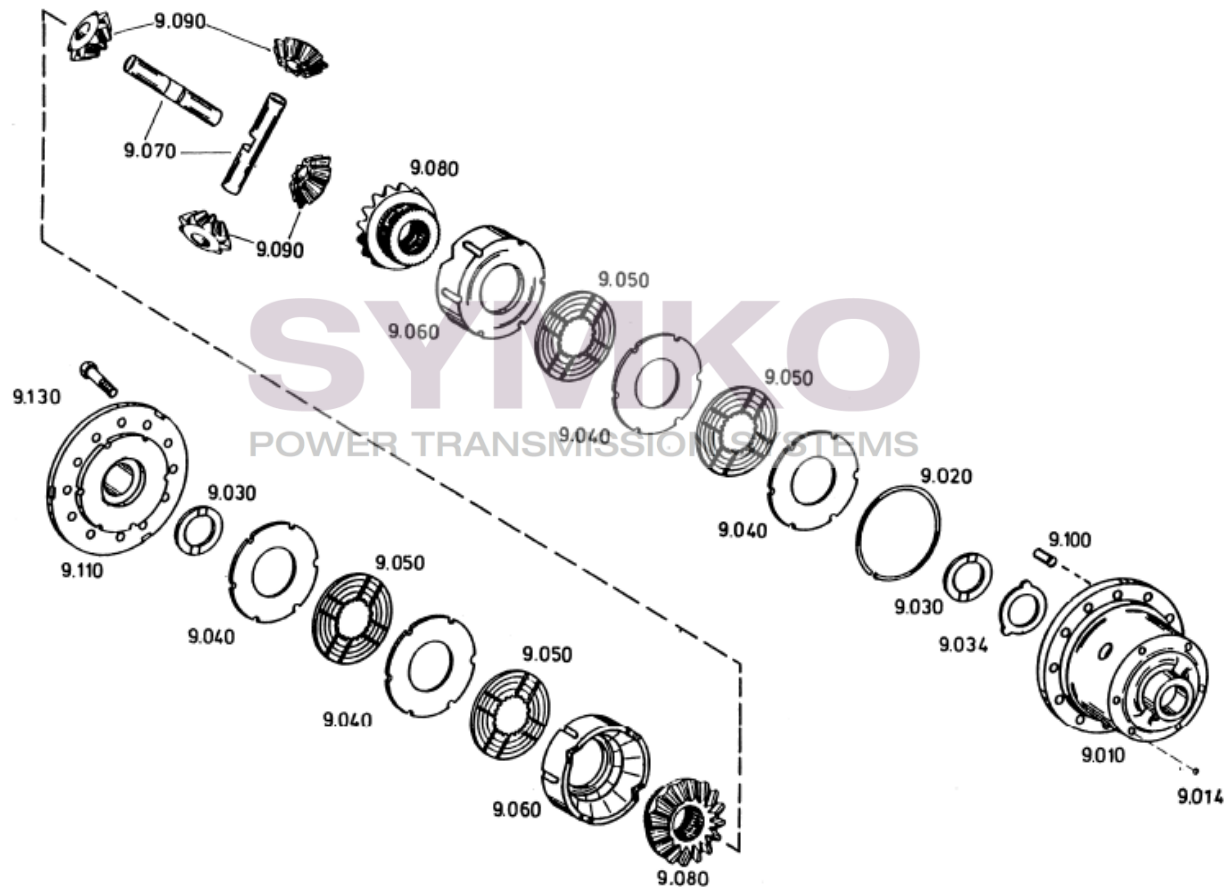

SYMKO

POWER TRANSMISSION SYSTEMS

VUES PONT ZF N°4474.004.151

Vue N°4

SYMKO – Parc d’activité de Tournebride – 23 Rue de la Guillauderie 44118
LA CHEVROLIERE

Tél : 02 51 70 13 13 - fax : 02 51 70 04 04

contact@symko.fr

www.symko.fr