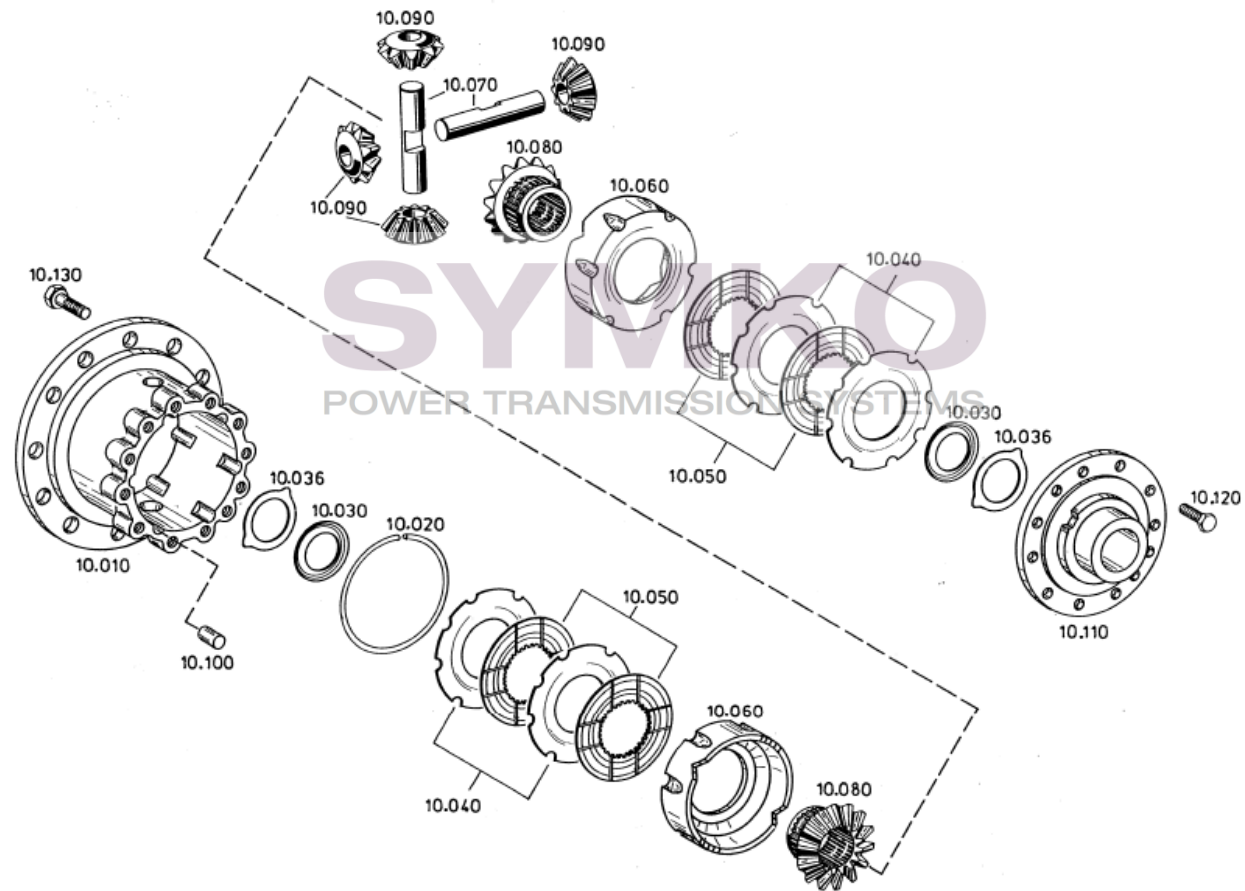

SYMKO

POWER TRANSMISSION SYSTEMS

VUES PONT ZF N°4474.004.151

Vue N°3

SYMKO – Parc d'activité de Tournebride – 23 Rue de la Guillauderie 44118
LA CHEVROLIERE

Tél : 02 51 70 13 13 - fax : 02 51 70 04 04

contact@symko.fr

www.symko.fr