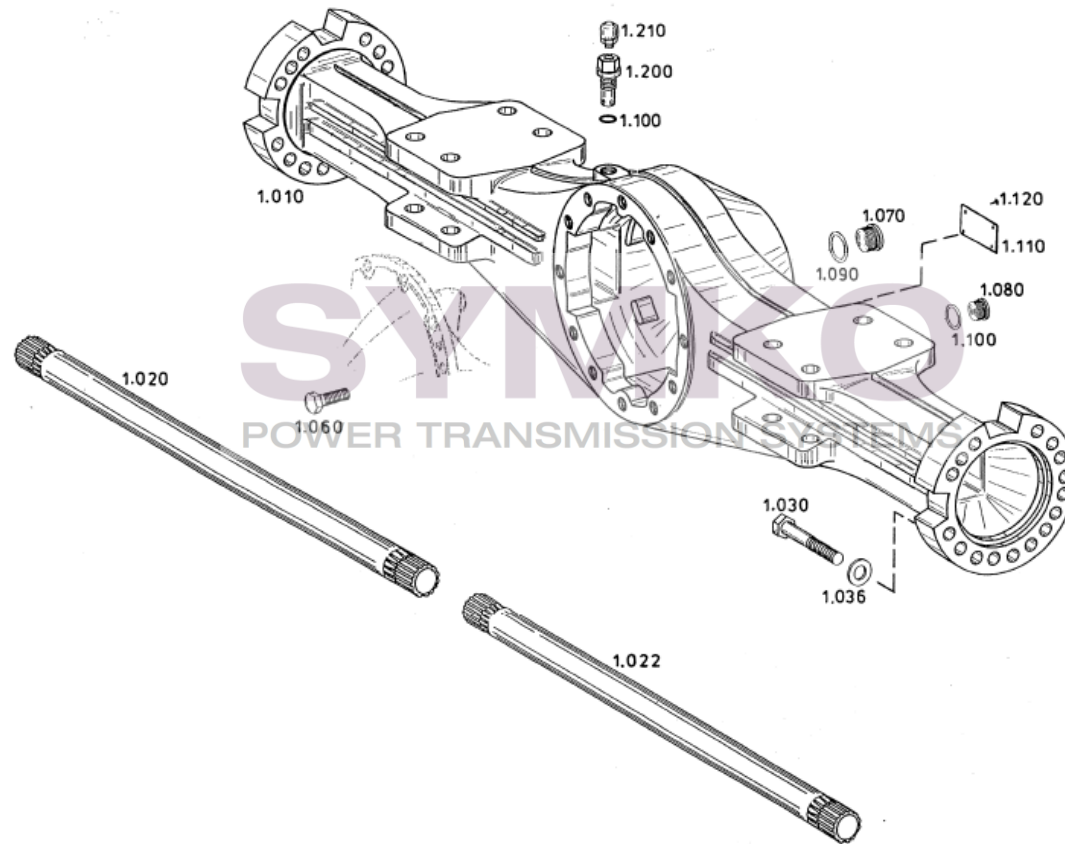

# SYMKO

POWER TRANSMISSION SYSTEMS

VUES PONT ZF N°4474.004.152

Vue N°9

SYMKO – Parc d’activité de Tournebride – 23 Rue de la Guillauderie 44118  
LA CHEVROLIERE

Tél : 02 51 70 13 13 - fax : 02 51 70 04 04

[contact@symko.fr](mailto:contact@symko.fr)