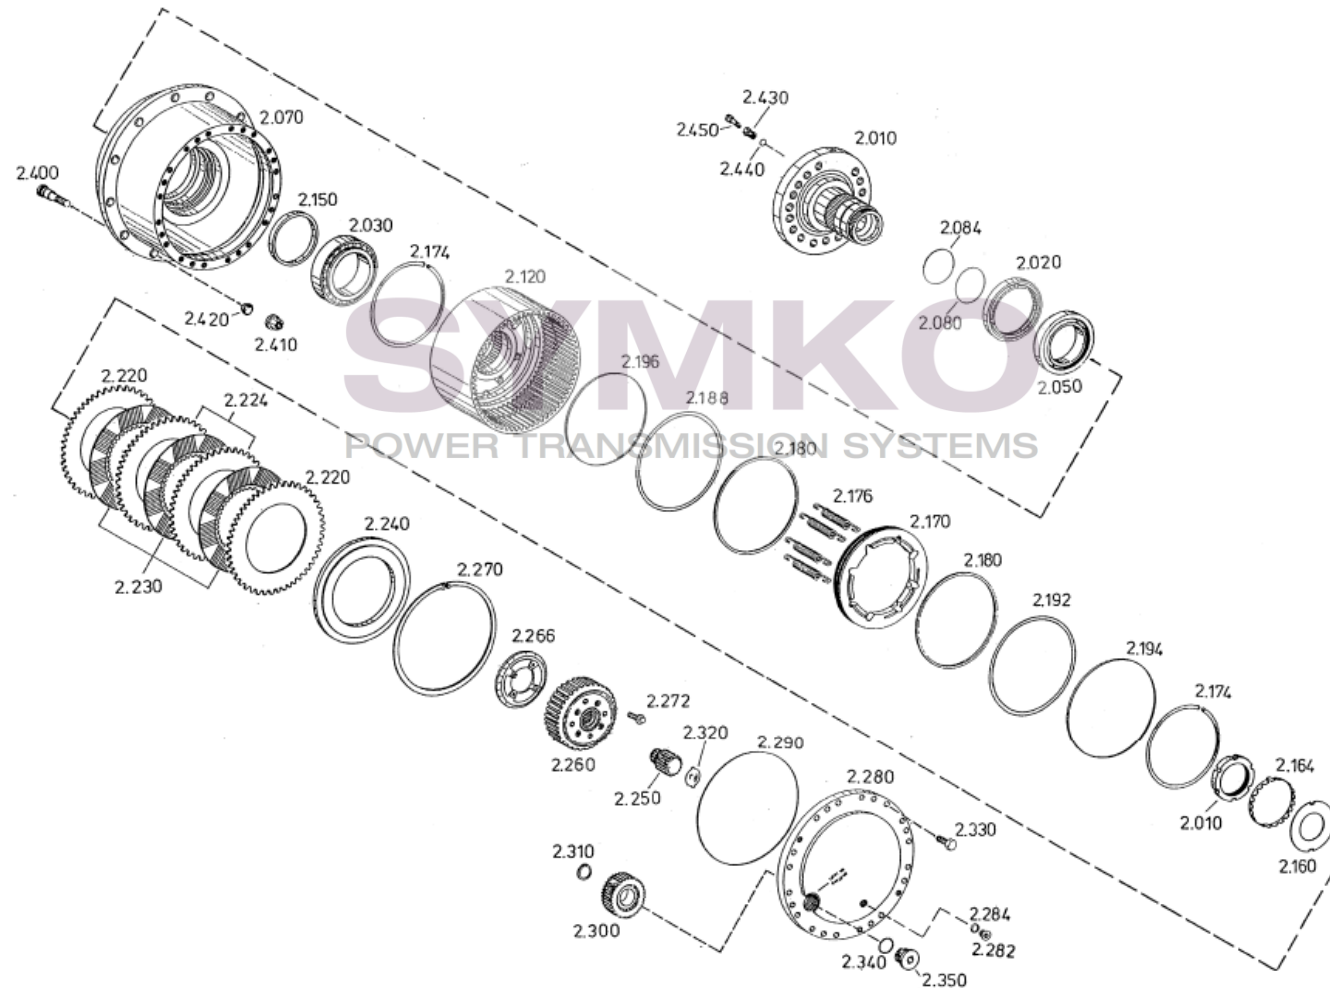

# SYMKO

POWER TRANSMISSION SYSTEMS

VUES PONT ZF N°4474.004.152

Vue N°10

SYMKO – Parc d’activité de Tournebride – 23 Rue de la Guillauderie 44118  
LA CHEVROLIERE

Tél : 02 51 70 13 13 - fax : 02 51 70 04 04