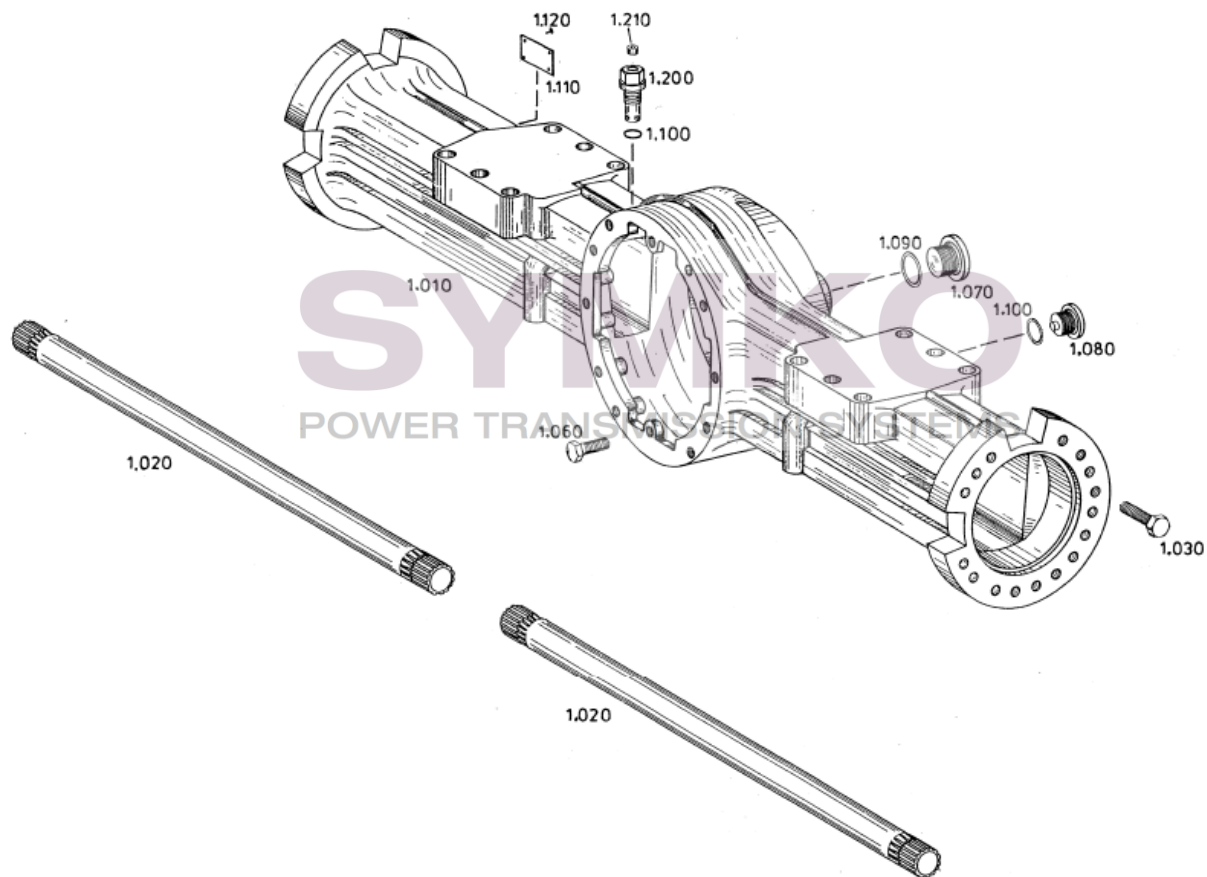

SYMKO

POWER TRANSMISSION SYSTEMS

VUES PONT ZF N°4474.004.152

Vue N°8

SYMKO – Parc d’activité de Tournebride – 23 Rue de la Guillauderie 44118
LA CHEVROLIERE

Tél : 02 51 70 13 13 - fax : 02 51 70 04 04

contact@symko.fr

www.symko.fr