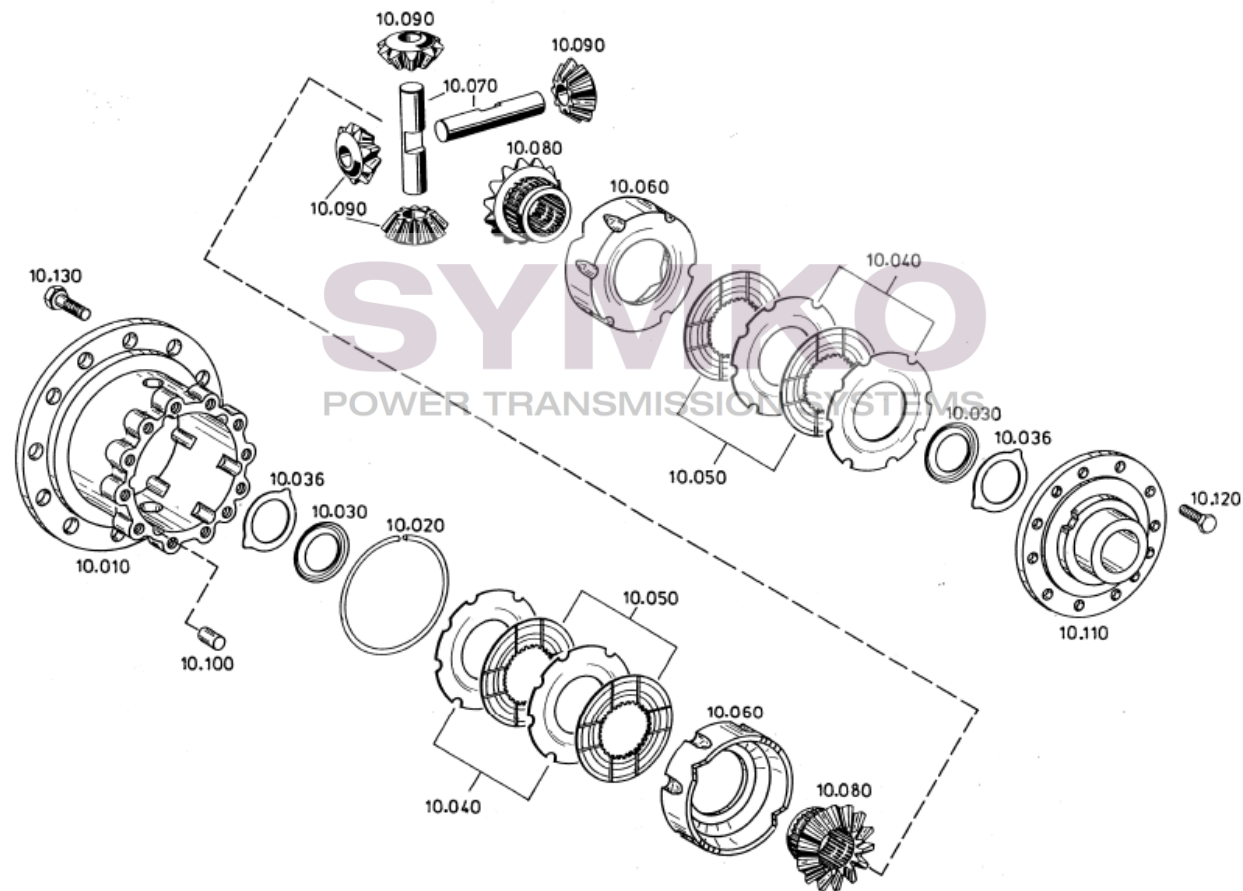

SYMKO

POWER TRANSMISSION SYSTEMS

VUES PONT ZF N°4474.004.152

Vue N°3

SYMKO – Parc d’activité de Tournebride – 23 Rue de la Guillauderie 44118
LA CHEVROLIERE

Tél : 02 51 70 13 13 - fax : 02 51 70 04 04

contact@symko.fr

www.symko.fr