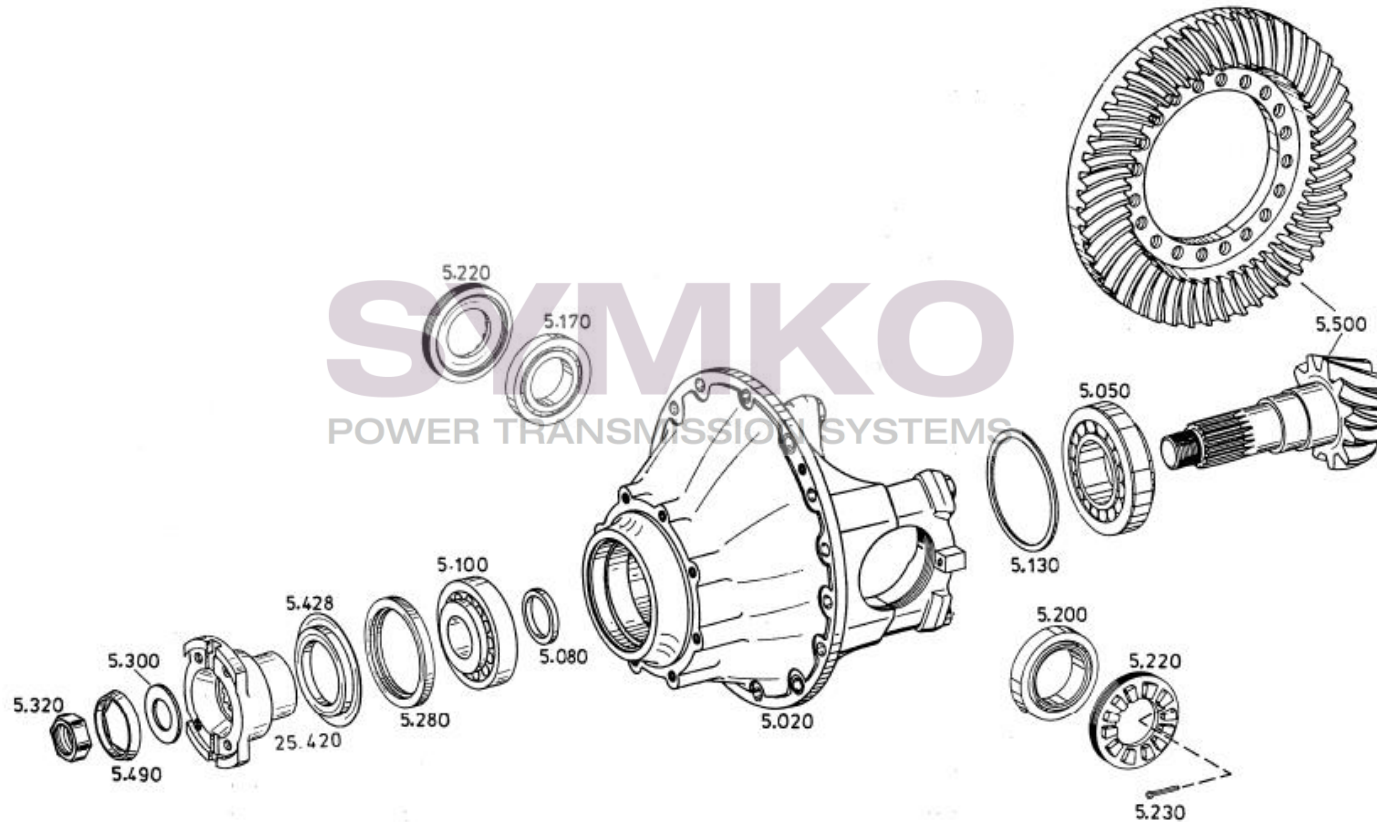

SYMKO

POWER TRANSMISSION SYSTEMS

VUES PONT ZF N°4474.004.152

Vue N°2

SYMKO – Parc d’activité de Tournebride – 23 Rue de la Guillauderie 44118
LA CHEVROLIERE

Tél : 02 51 70 13 13 - fax : 02 51 70 04 04

contact@symko.fr

www.symko.fr