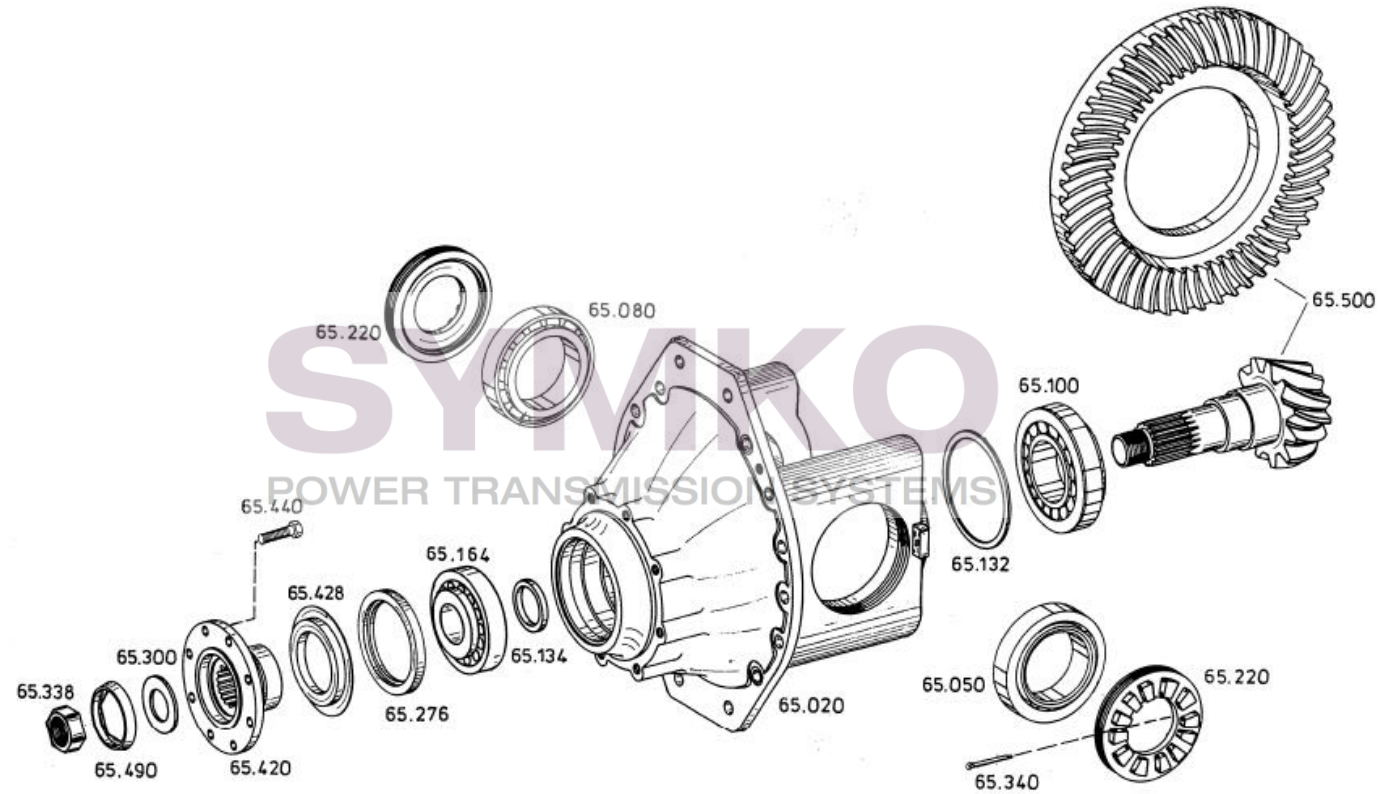

# SYMKO

POWER TRANSMISSION SYSTEMS

VUES PONT ZF N°4474.004.152

Vue N°1

SYMKO – Parc d’activité de Tournebride – 23 Rue de la Guillauderie 44118  
LA CHEVROLIERE

Tél : 02 51 70 13 13 - fax : 02 51 70 04 04

[contact@symko.fr](mailto:contact@symko.fr)