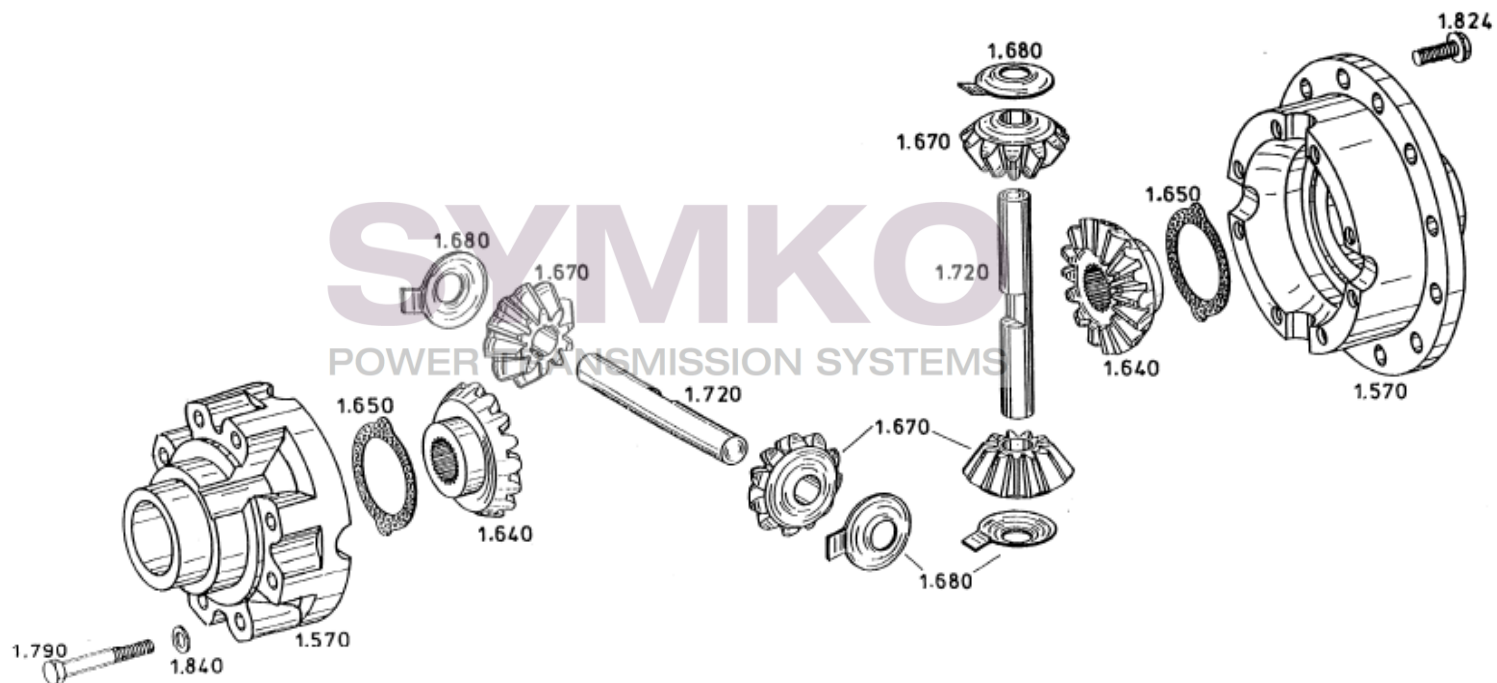

SYMKO

POWER TRANSMISSION SYSTEMS

VUES PONT ZF N°4474.004.152

Vue N°5

SYMKO – Parc d’activité de Tournebride – 23 Rue de la Guillauderie 44118
LA CHEVROLIERE

Tél : 02 51 70 13 13 - fax : 02 51 70 04 04

contact@symko.fr

www.symko.fr