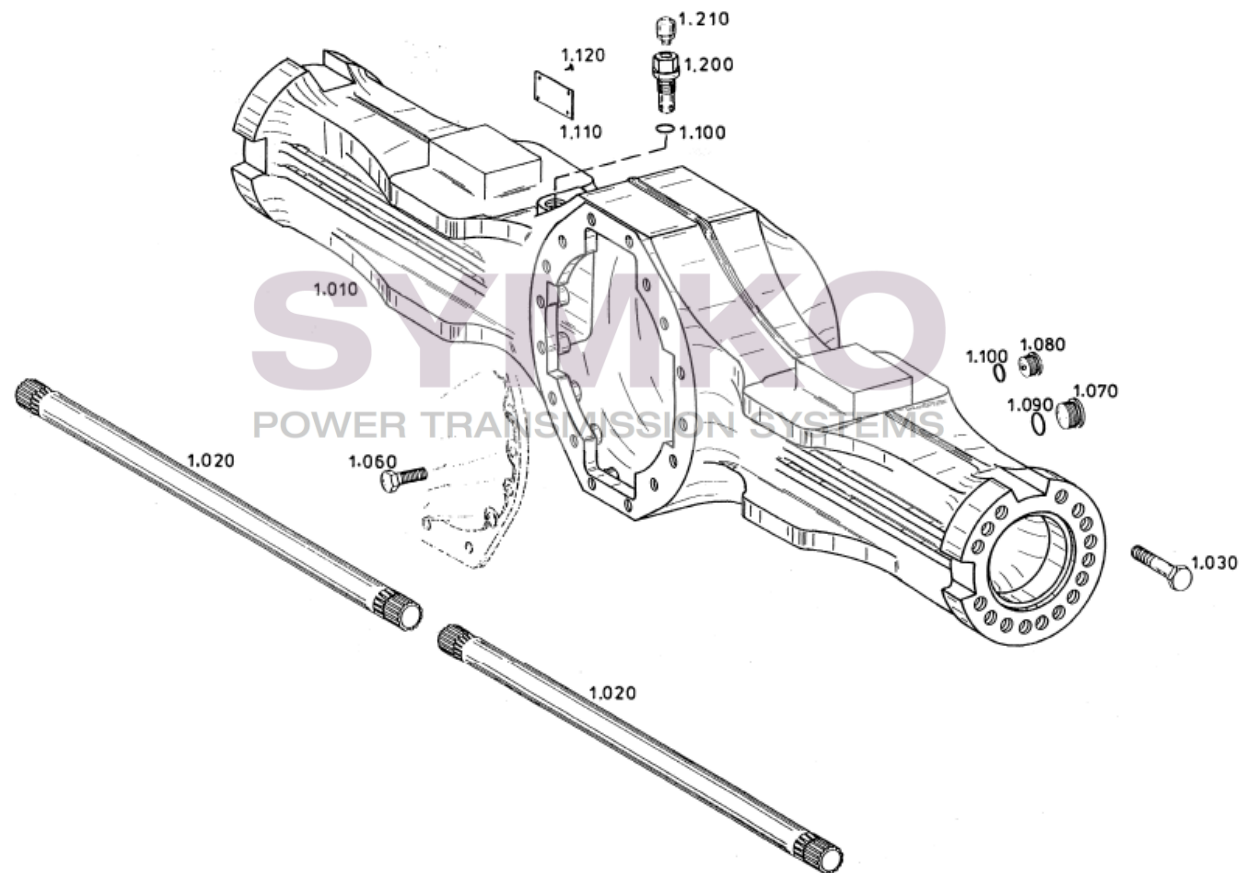

SYMKO

POWER TRANSMISSION SYSTEMS

VUES PONT ZF N°4474.004.152

Vue N°7

SYMKO – Parc d'activité de Tournebride – 23 Rue de la Guillauderie 44118
LA CHEVROLIERE

Tél : 02 51 70 13 13 - fax : 02 51 70 04 04

contact@symko.fr

www.symko.fr