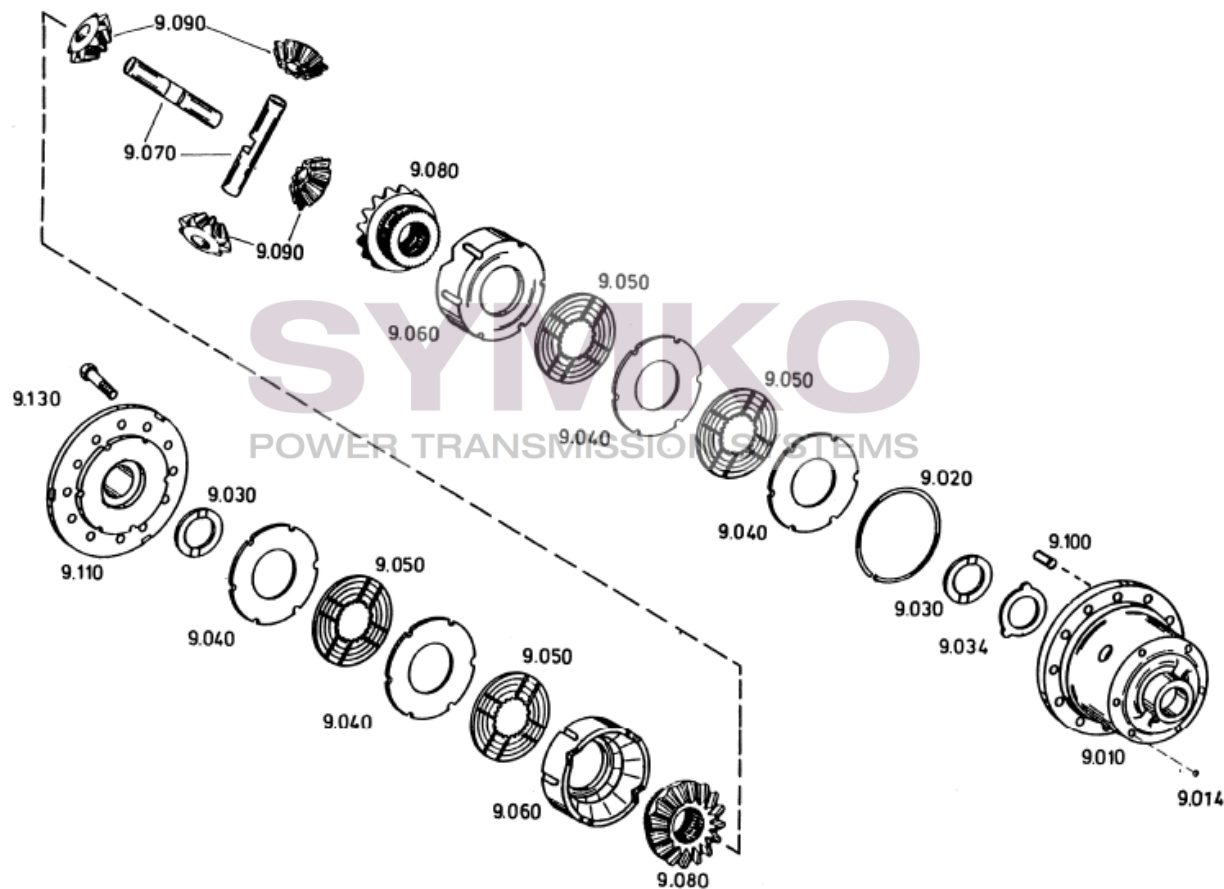

SYMKO

POWER TRANSMISSION SYSTEMS

VUES PONT ZF N°4474.004.152

Vue N°4

SYMKO – Parc d'activité de Tournebride – 23 Rue de la Guillauderie 44118
LA CHEVROLIERE

Tél : 02 51 70 13 13 - fax : 02 51 70 04 04

contact@symko.fr

www.symko.fr