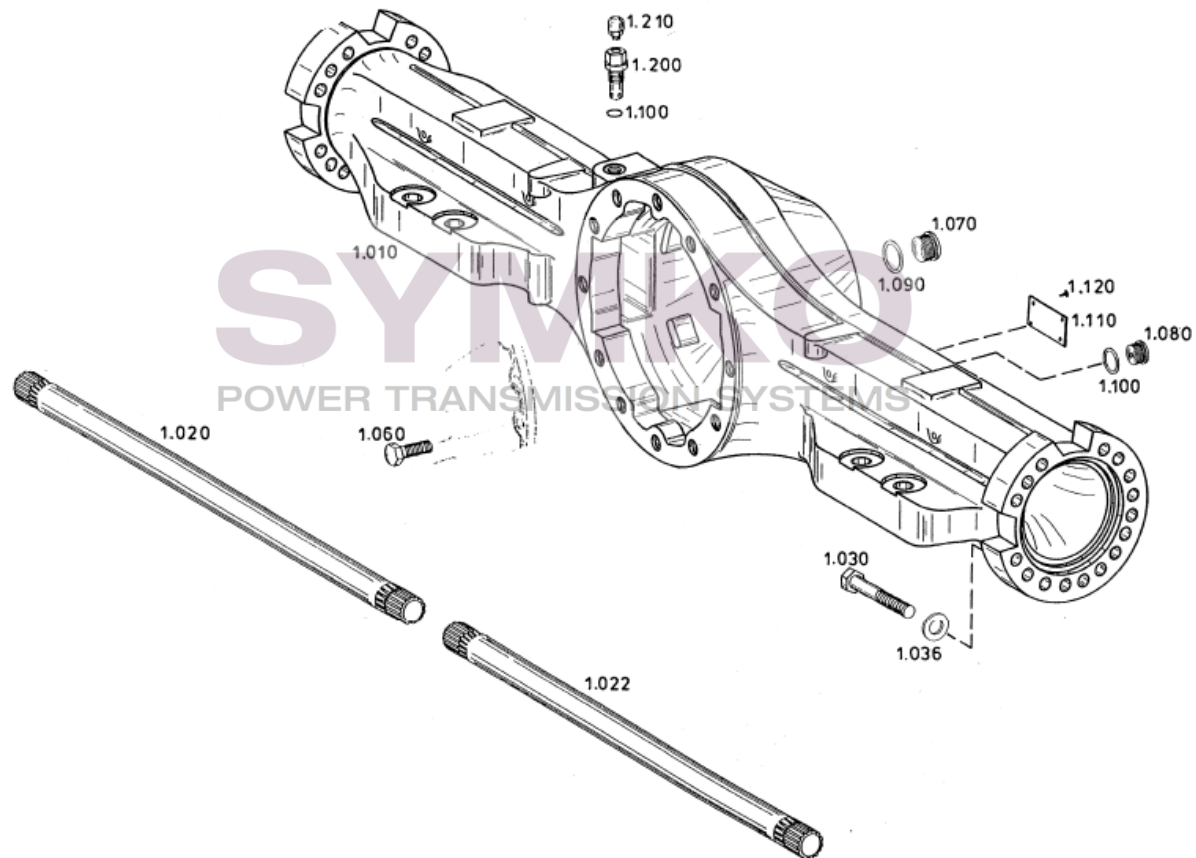

SYMKO

POWER TRANSMISSION SYSTEMS

VUES PONT ZF N°4474.004.152

Vue N°10

SYMKO – Parc d’activité de Tournebride – 23 Rue de la Guillauderie 44118
LA CHEVROLIERE

Tél : 02 51 70 13 13 - fax : 02 51 70 04 04

contact@symko.fr

www.symko.fr