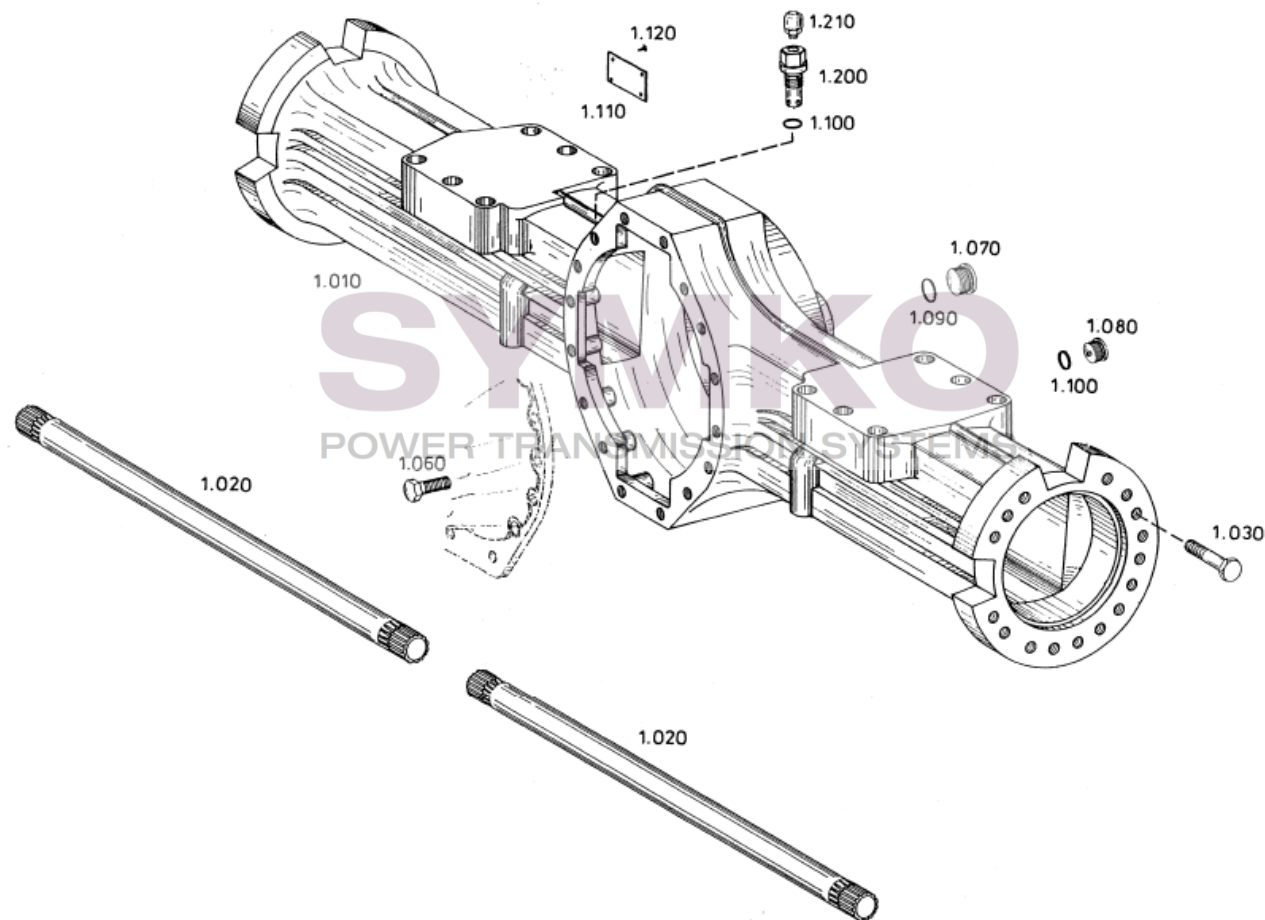

SYMKO

POWER TRANSMISSION SYSTEMS

VUES PONT ZF N°4474.004.152

Vue N°6

SYMKO – Parc d'activité de Tournebride – 23 Rue de la Guillauderie 44118
LA CHEVROLIERE

Tél : 02 51 70 13 13 - fax : 02 51 70 04 04

contact@symko.fr

www.symko.fr