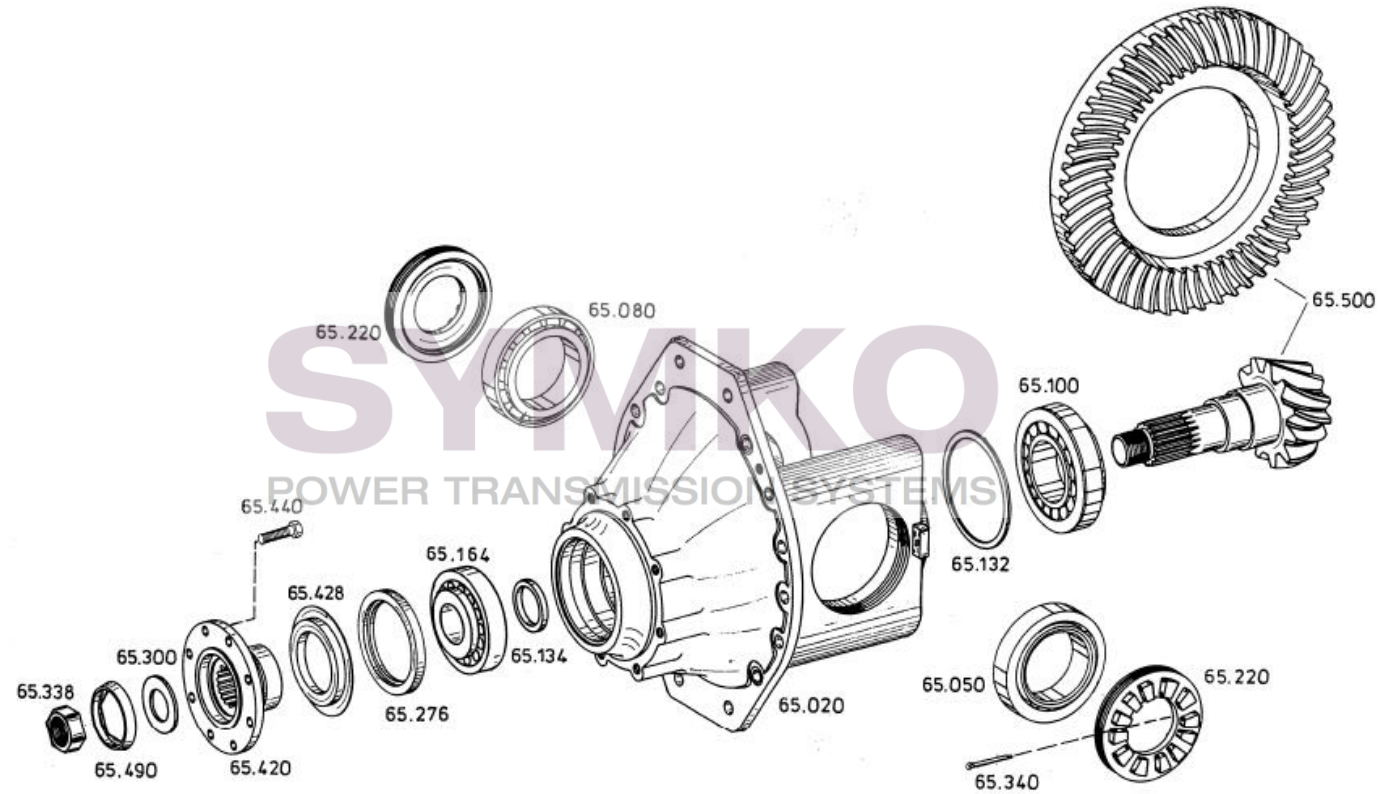

SYMKO

POWER TRANSMISSION SYSTEMS

VUES PONT ZF N°4474.004.154

Vue N°1

SYMKO – Parc d’activité de Tournebride – 23 Rue de la Guillauderie 44118
LA CHEVROLIERE

Tél : 02 51 70 13 13 - fax : 02 51 70 04 04

contact@symko.fr