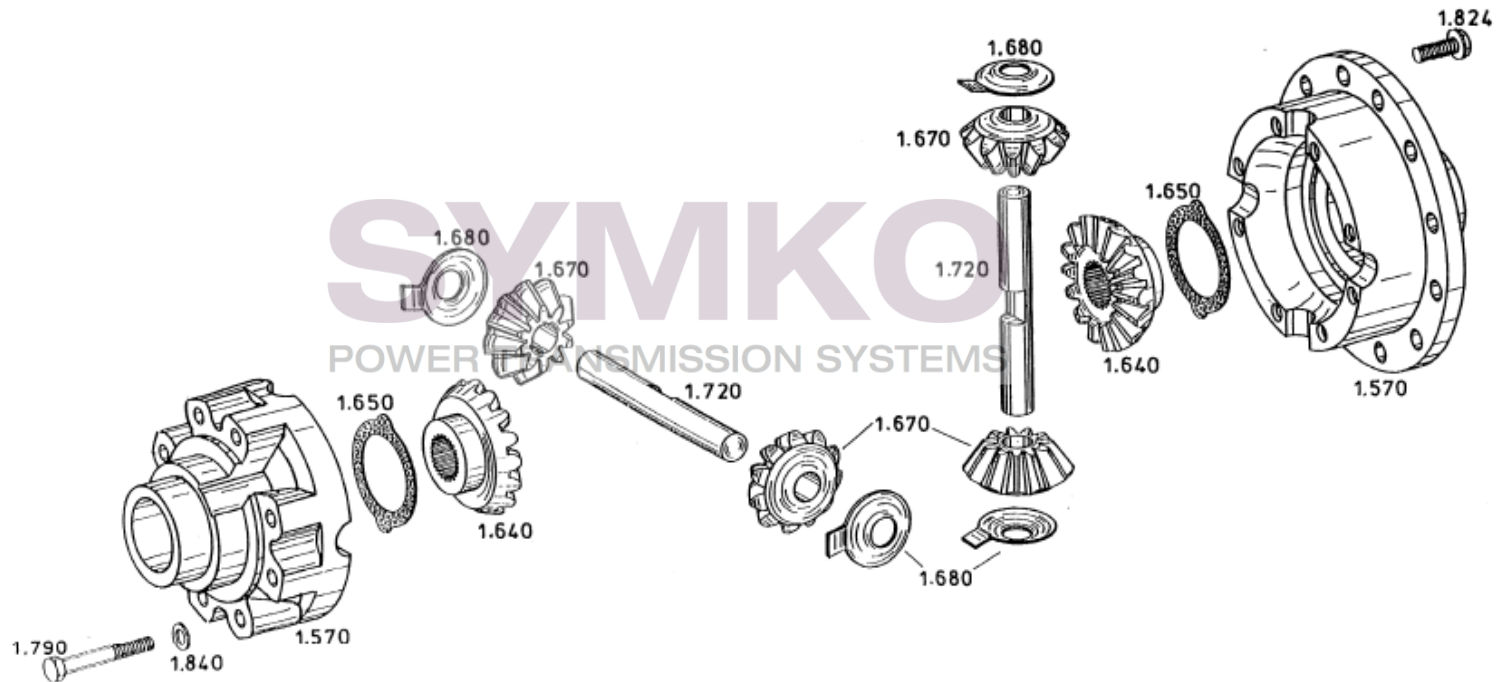

contact@symko.fr

www.symko.fr

SYMKO

POWER TRANSMISSION SYSTEMS

VUES PONT ZF N°4474.004.154

Vue N°5

SYMKO – Parc d’activité de Tournebride – 23 Rue de la Guillauderie 44118
LA CHEVROLIERE

Tél : 02 51 70 13 13 - fax : 02 51 70 04 04