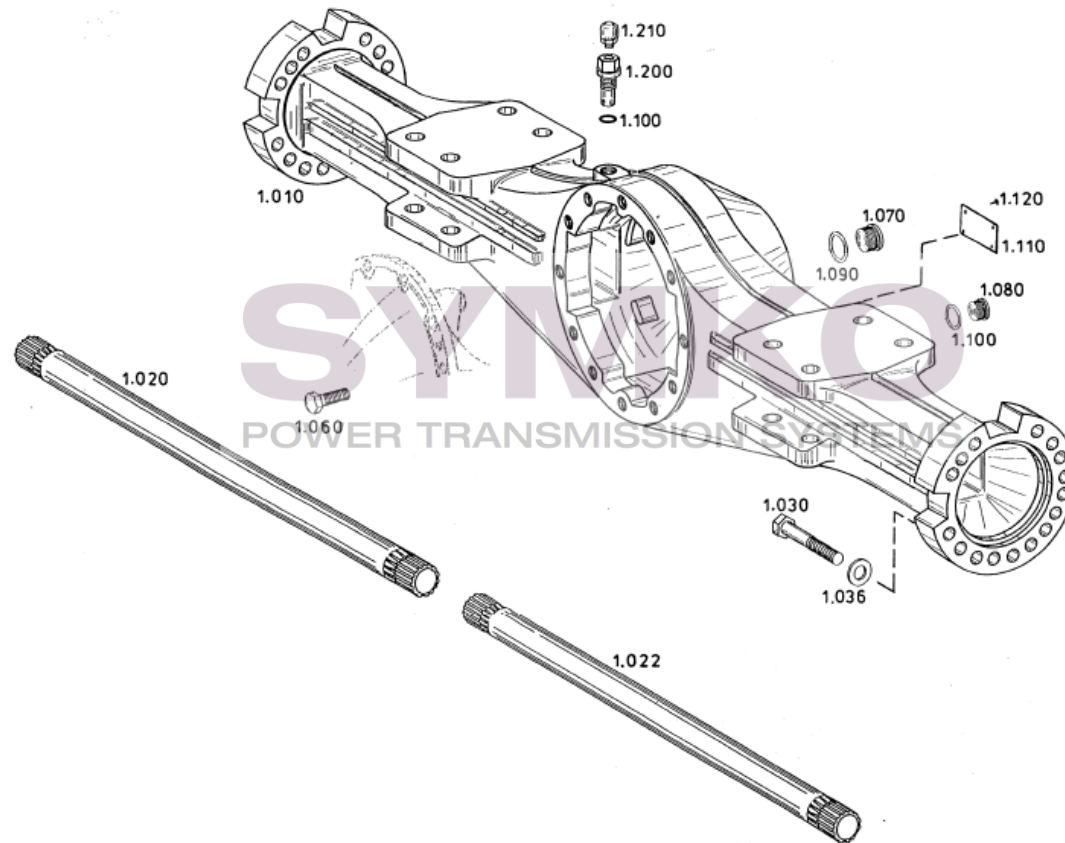

contact@symko.fr

www.symko.fr

SYMKO

POWER TRANSMISSION SYSTEMS

VUES PONT ZF N°4474.004.154

Vue N°9

SYMKO – Parc d’activité de Tournebride – 23 Rue de la Guillauderie 44118
LA CHEVROLIERE

Tél : 02 51 70 13 13 - fax : 02 51 70 04 04