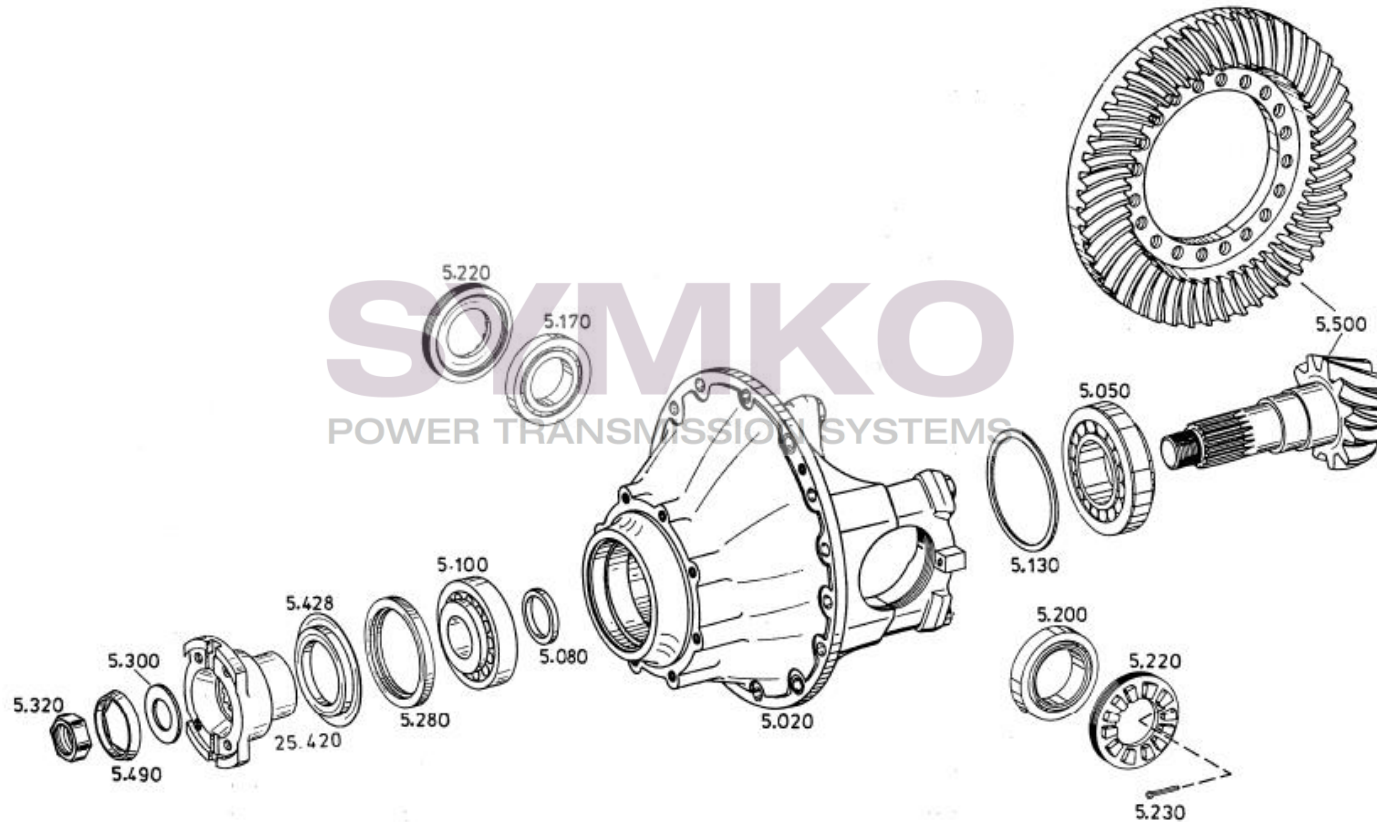

SYMKO

POWER TRANSMISSION SYSTEMS

VUES PONT ZF N°4474.004.154

Vue N°2

SYMKO – Parc d’activité de Tournebride – 23 Rue de la Guillauderie 44118
LA CHEVROLIERE

Tél : 02 51 70 13 13 - fax : 02 51 70 04 04

contact@symko.fr

www.symko.fr