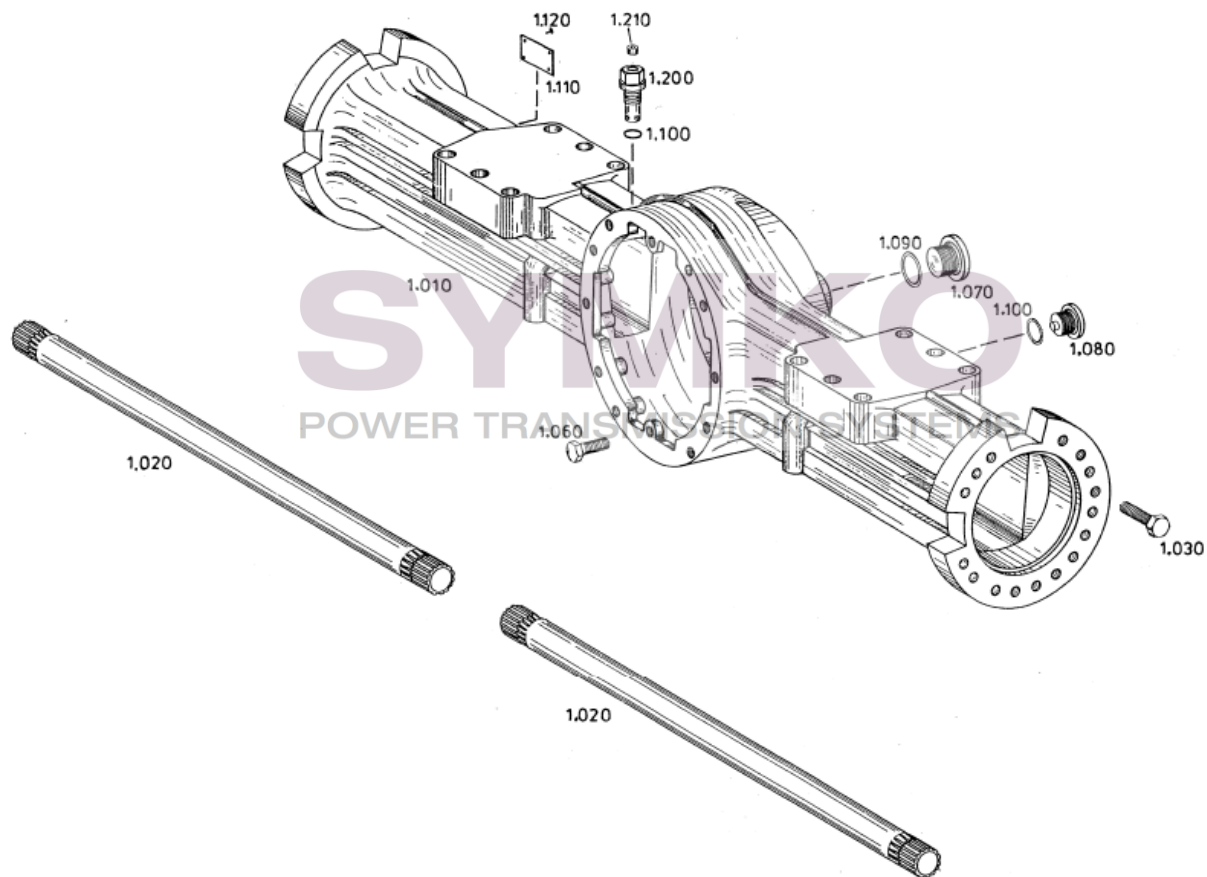

contact@symko.fr

www.symko.fr

SYMKO

POWER TRANSMISSION SYSTEMS

VUES PONT ZF N°4474.004.154

Vue N°8

SYMKO – Parc d'activité de Tournebride – 23 Rue de la Guillauderie 44118
LA CHEVROLIERE

Tél : 02 51 70 13 13 - fax : 02 51 70 04 04