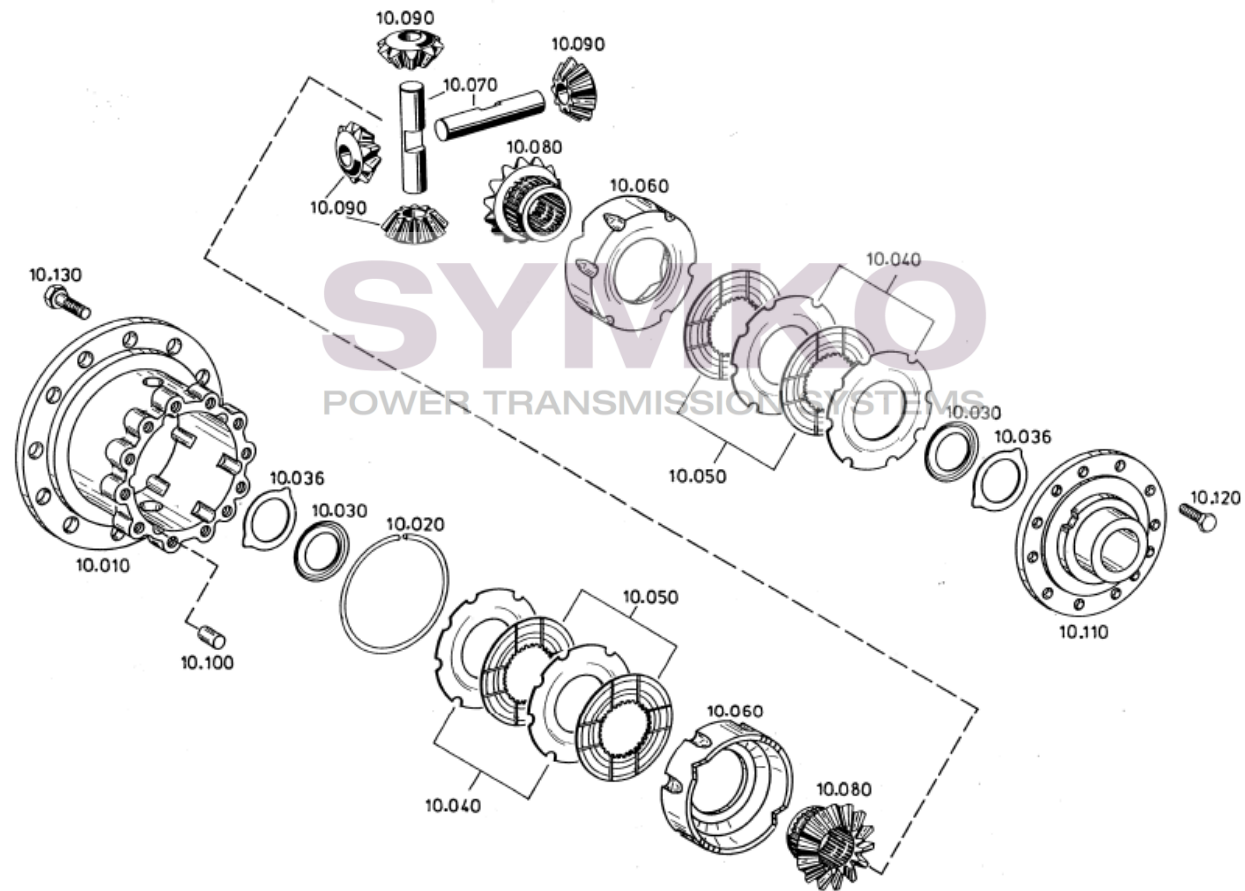

contact@symko.fr

www.symko.fr

SYMKO

POWER TRANSMISSION SYSTEMS

VUES PONT ZF N°4474.004.154

Vue N°3

SYMKO – Parc d'activité de Tournebride – 23 Rue de la Guillauderie 44118
LA CHEVROLIERE

Tél : 02 51 70 13 13 - fax : 02 51 70 04 04