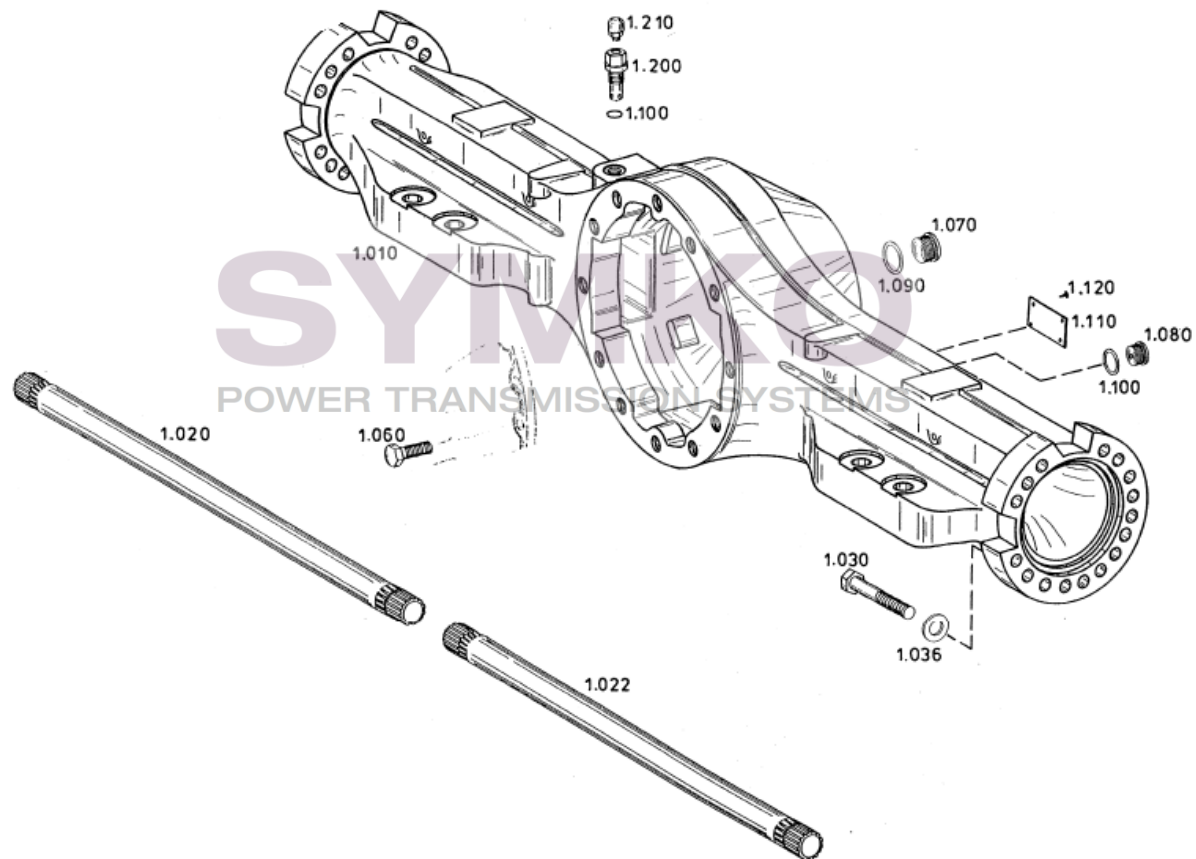

contact@symko.fr

www.symko.fr

SYMKO

POWER TRANSMISSION SYSTEMS

VUES PONT ZF N°4474.004.154

Vue N°10

SYMKO – Parc d’activité de Tournebride – 23 Rue de la Guillauderie 44118
LA CHEVROLIERE

Tél : 02 51 70 13 13 - fax : 02 51 70 04 04