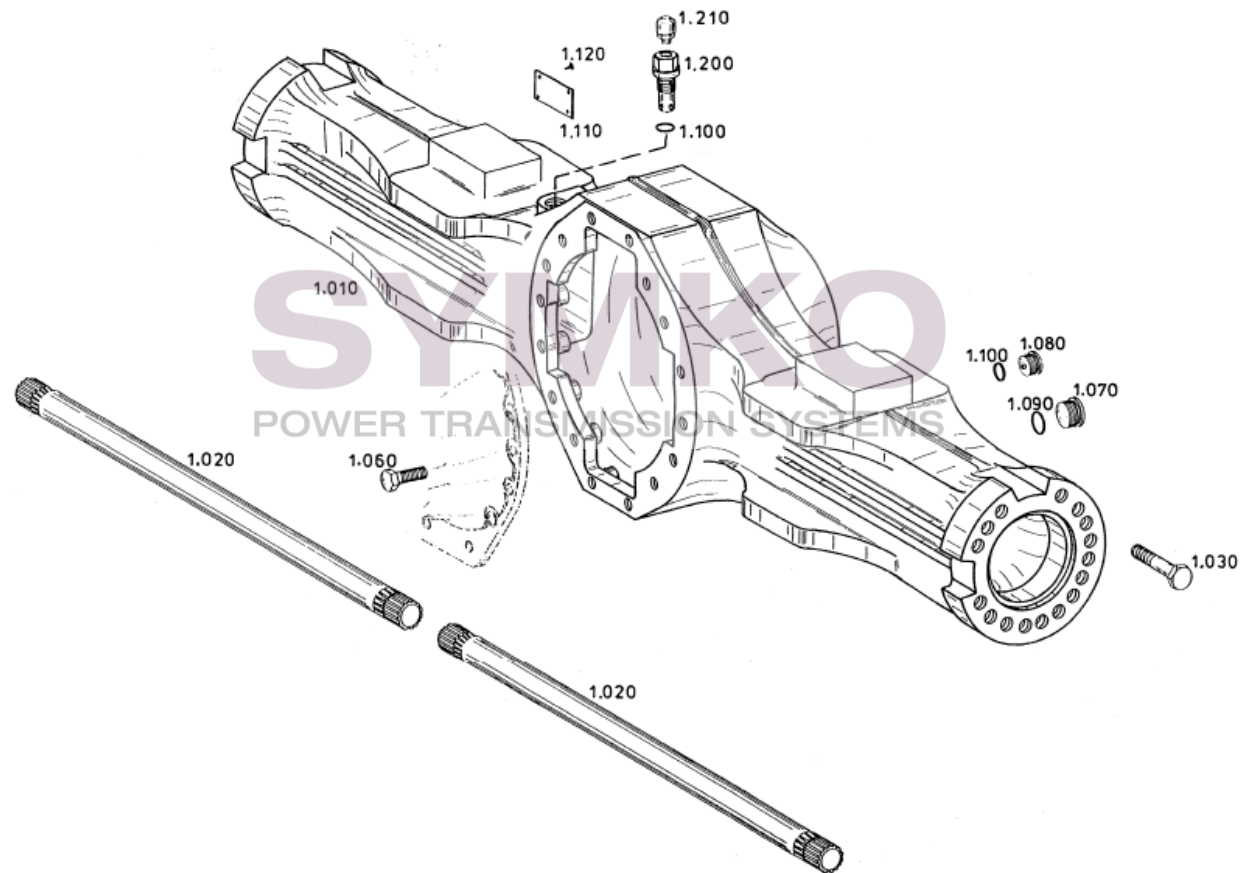

contact@symko.fr

www.symko.fr

SYMKO

POWER TRANSMISSION SYSTEMS

VUES PONT ZF N°4474.004.154

Vue N°7

SYMKO – Parc d'activité de Tournebride – 23 Rue de la Guillauderie 44118
LA CHEVROLIERE

Tél : 02 51 70 13 13 - fax : 02 51 70 04 04