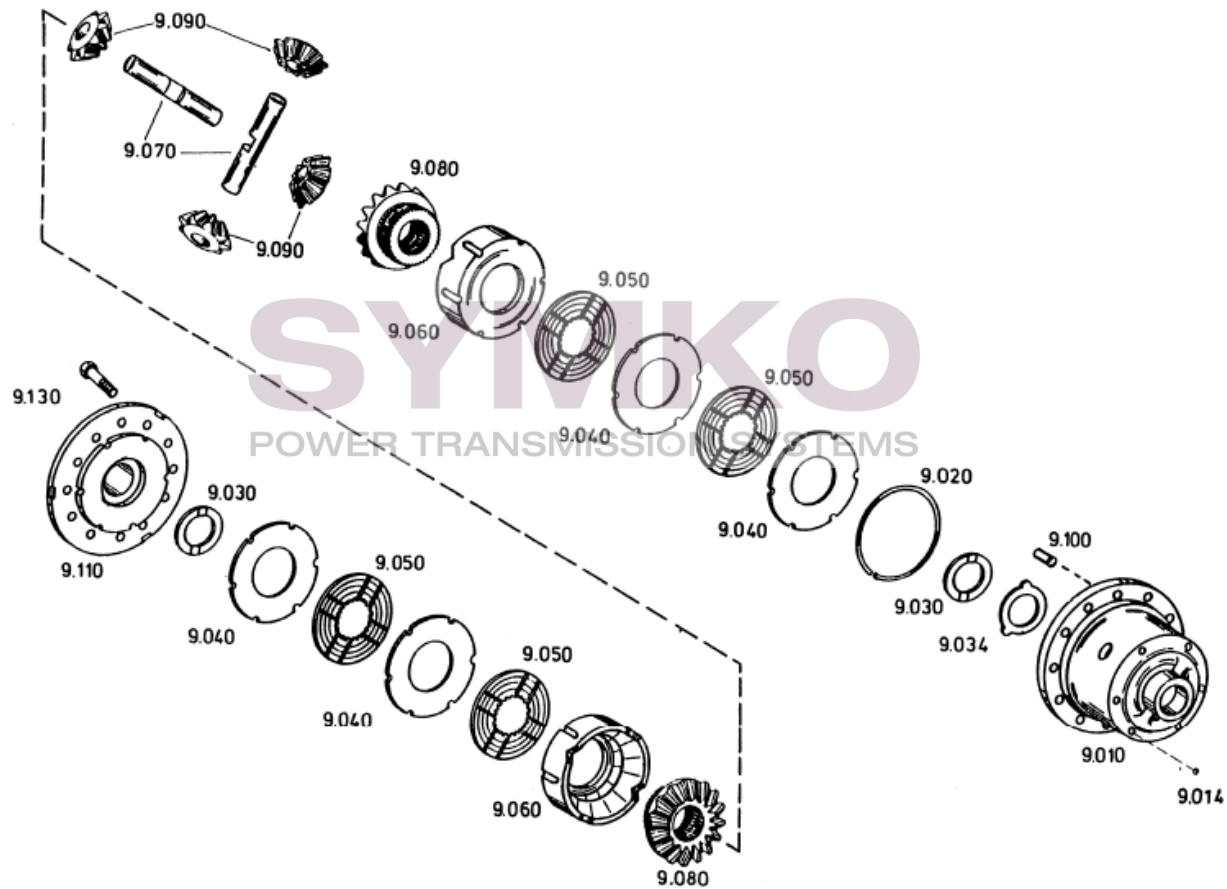

contact@symko.fr

www.symko.fr

SYMKO

POWER TRANSMISSION SYSTEMS

VUES PONT ZF N°4474.004.154

Vue N°4

SYMKO – Parc d’activité de Tournebride – 23 Rue de la Guillauderie 44118
LA CHEVROLIERE

Tél : 02 51 70 13 13 - fax : 02 51 70 04 04