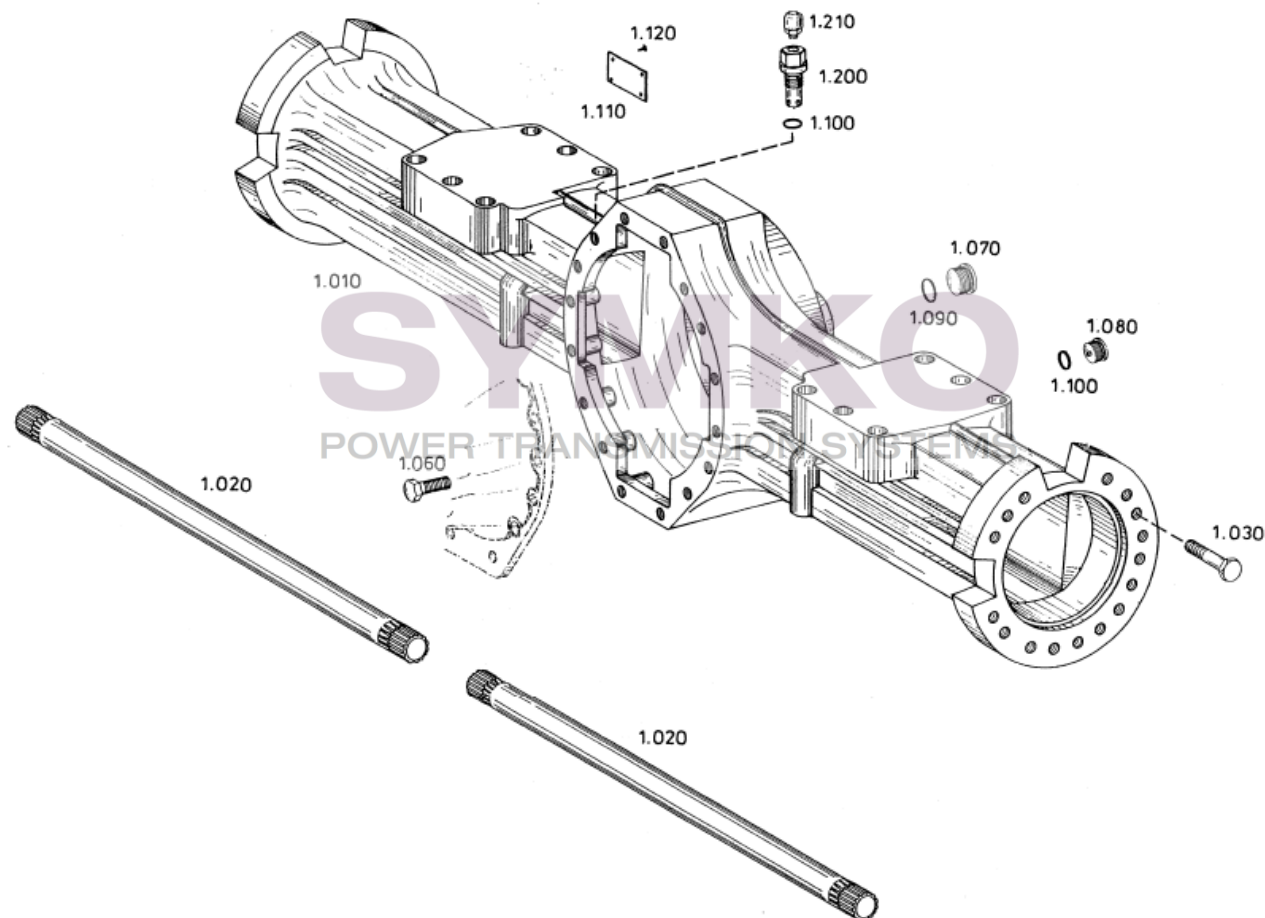

contact@symko.fr

www.symko.fr

SYMKO

POWER TRANSMISSION SYSTEMS

VUES PONT ZF N°4474.004.154

Vue N°6

SYMKO – Parc d’activité de Tournebride – 23 Rue de la Guillauderie 44118
LA CHEVROLIERE

Tél : 02 51 70 13 13 - fax : 02 51 70 04 04