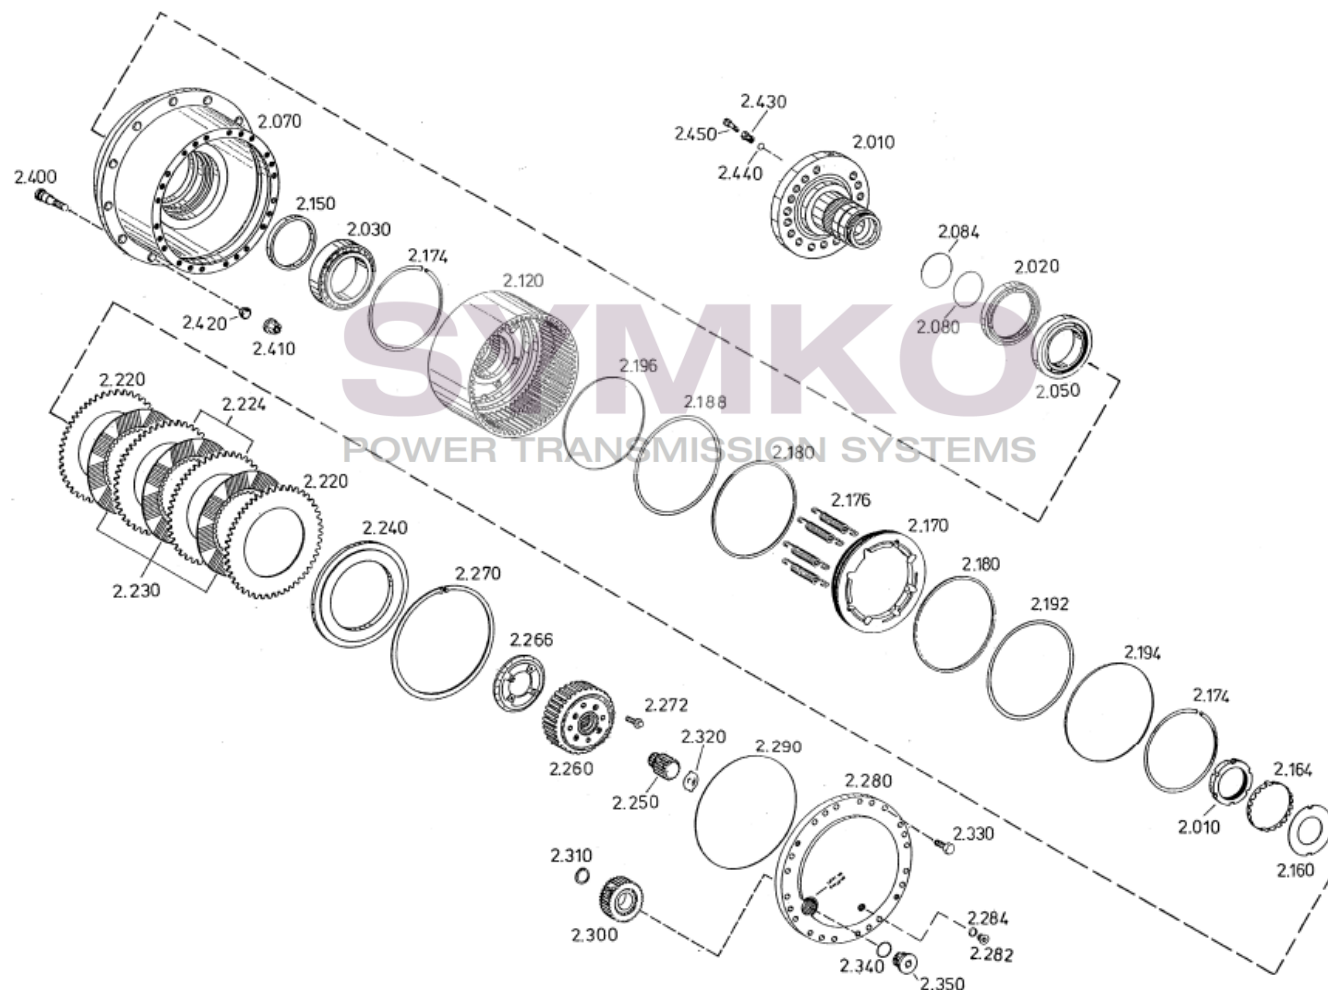

contact@symko.fr

www.symko.fr

SYMKO

POWER TRANSMISSION SYSTEMS

VUES PONT ZF N°4474.004.154

Vue N°10

SYMKO – Parc d'activité de Tournebride – 23 Rue de la Guillauderie 44118
LA CHEVROLIERE

Tél : 02 51 70 13 13 - fax : 02 51 70 04 04