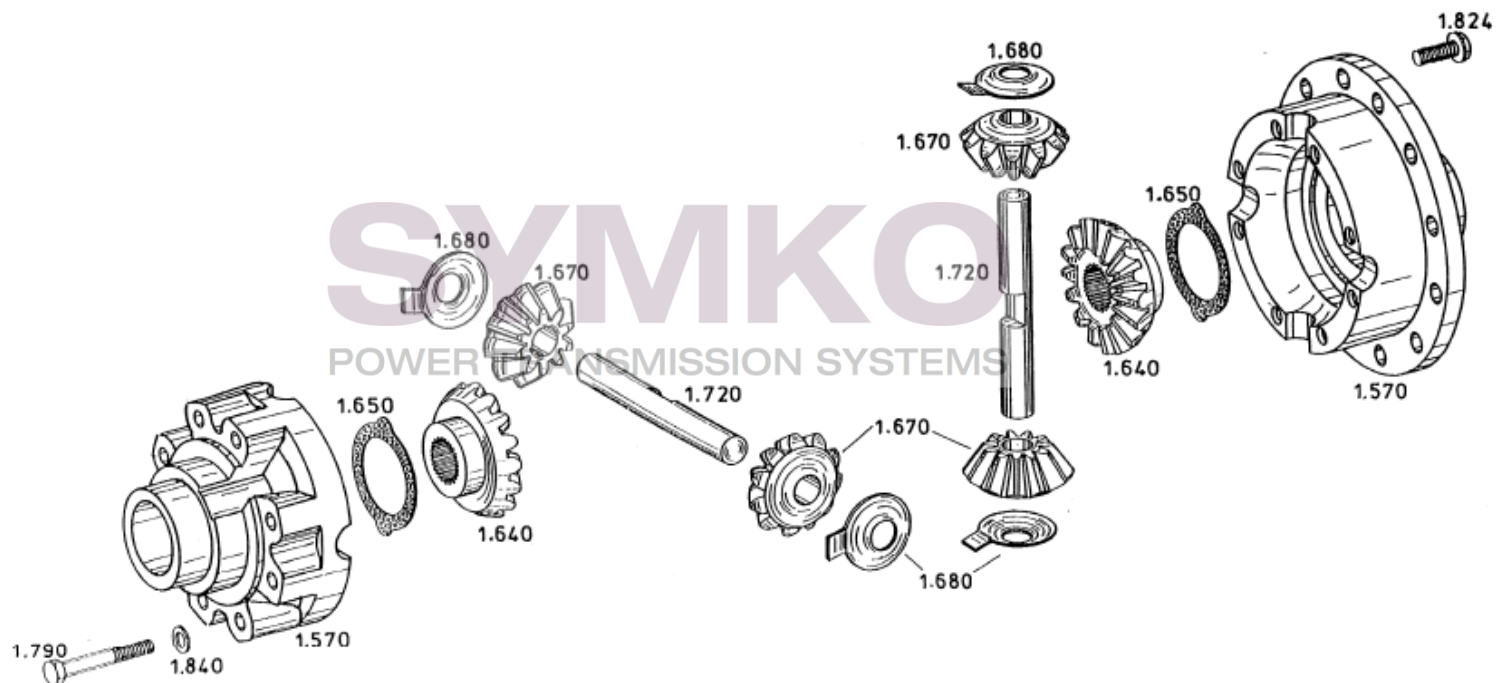

SYMKO

POWER TRANSMISSION SYSTEMS

VUES PONT ZF N°4474.004.155

Vue N°5

SYMKO – Parc d’activité de Tournebride – 23 Rue de la Guillauderie 44118
LA CHEVROLIERE

Tél : 02 51 70 13 13 - fax : 02 51 70 04 04

contact@symko.fr

www.symko.fr