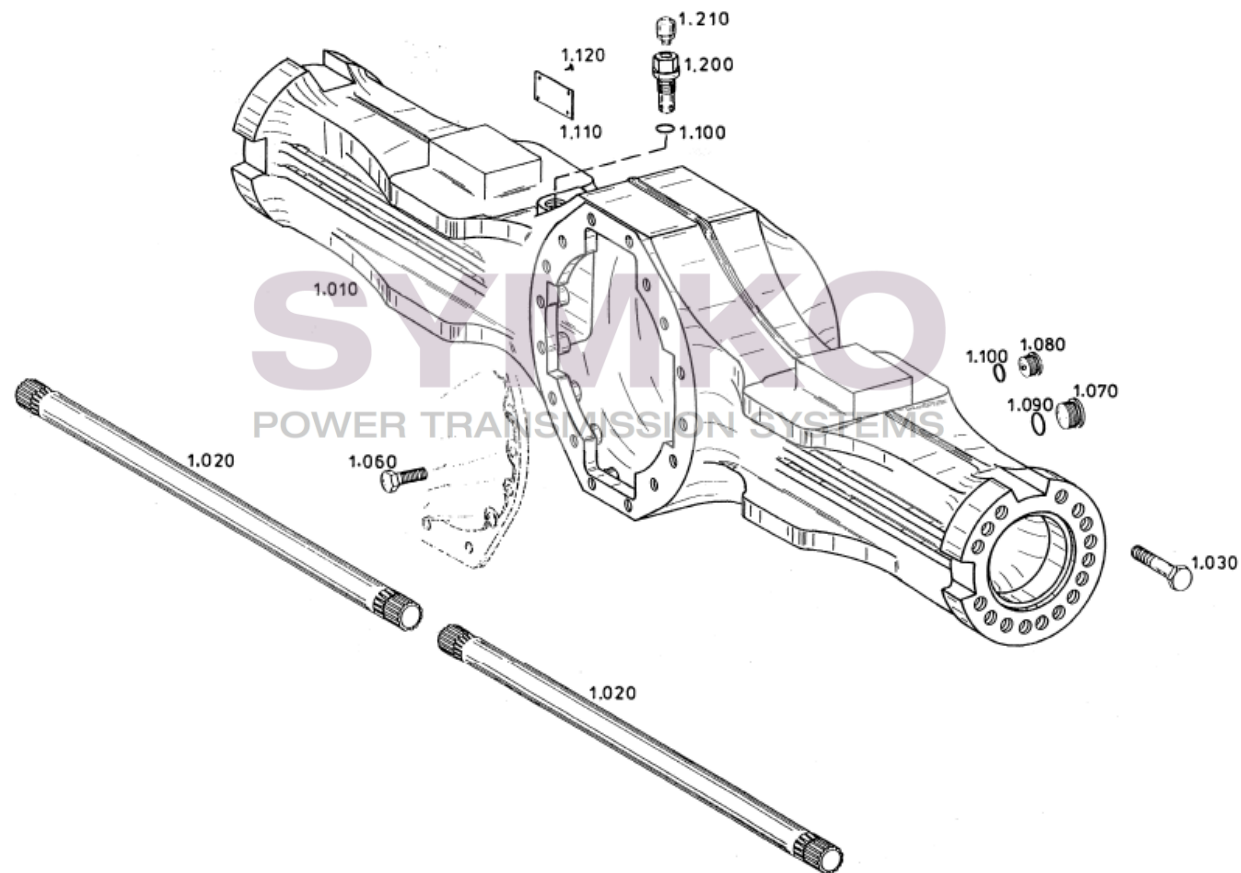

SYMKO

POWER TRANSMISSION SYSTEMS

VUES PONT ZF N°4474.004.155

Vue N°7

SYMKO – Parc d'activité de Tournebride – 23 Rue de la Guillauderie 44118
LA CHEVROLIERE

Tél : 02 51 70 13 13 - fax : 02 51 70 04 04

contact@symko.fr

www.symko.fr