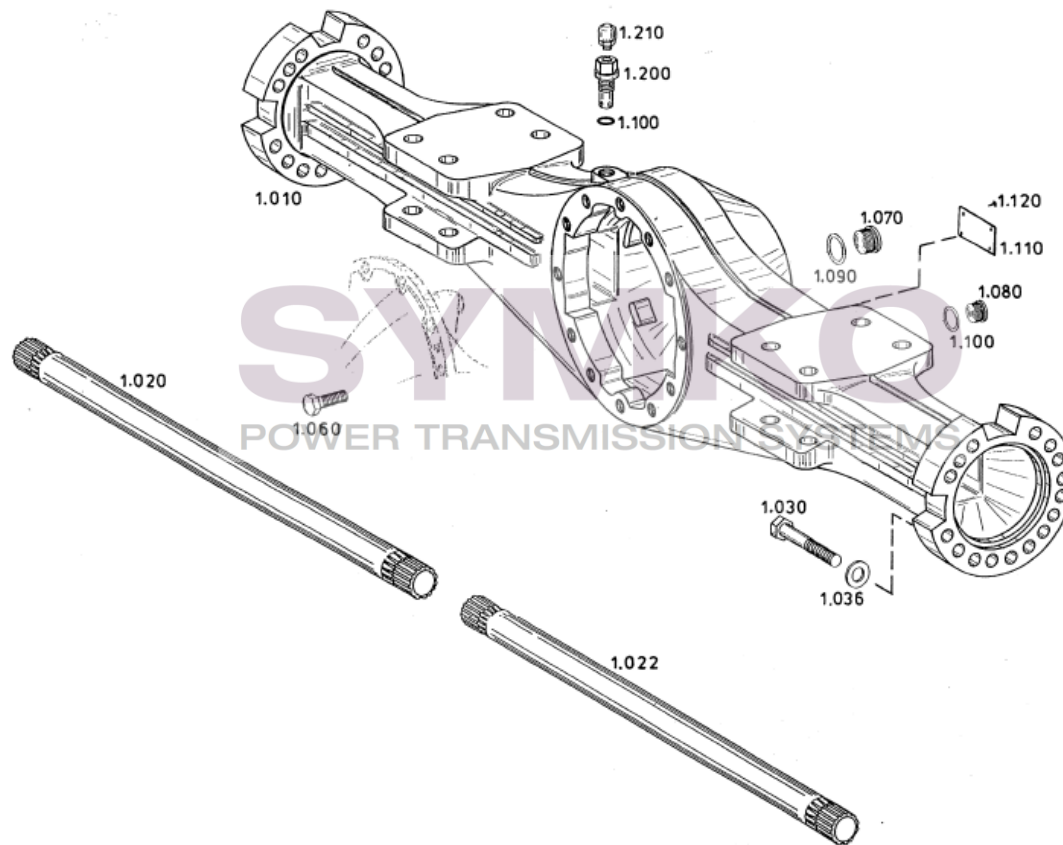

# SYMKO

POWER TRANSMISSION SYSTEMS

VUES PONT ZF N°4474.004.155

Vue N°9

SYMKO – Parc d’activité de Tournebride – 23 Rue de la Guillauderie 44118  
LA CHEVROLIERE

Tél : 02 51 70 13 13 - fax : 02 51 70 04 04

[contact@symko.fr](mailto:contact@symko.fr)