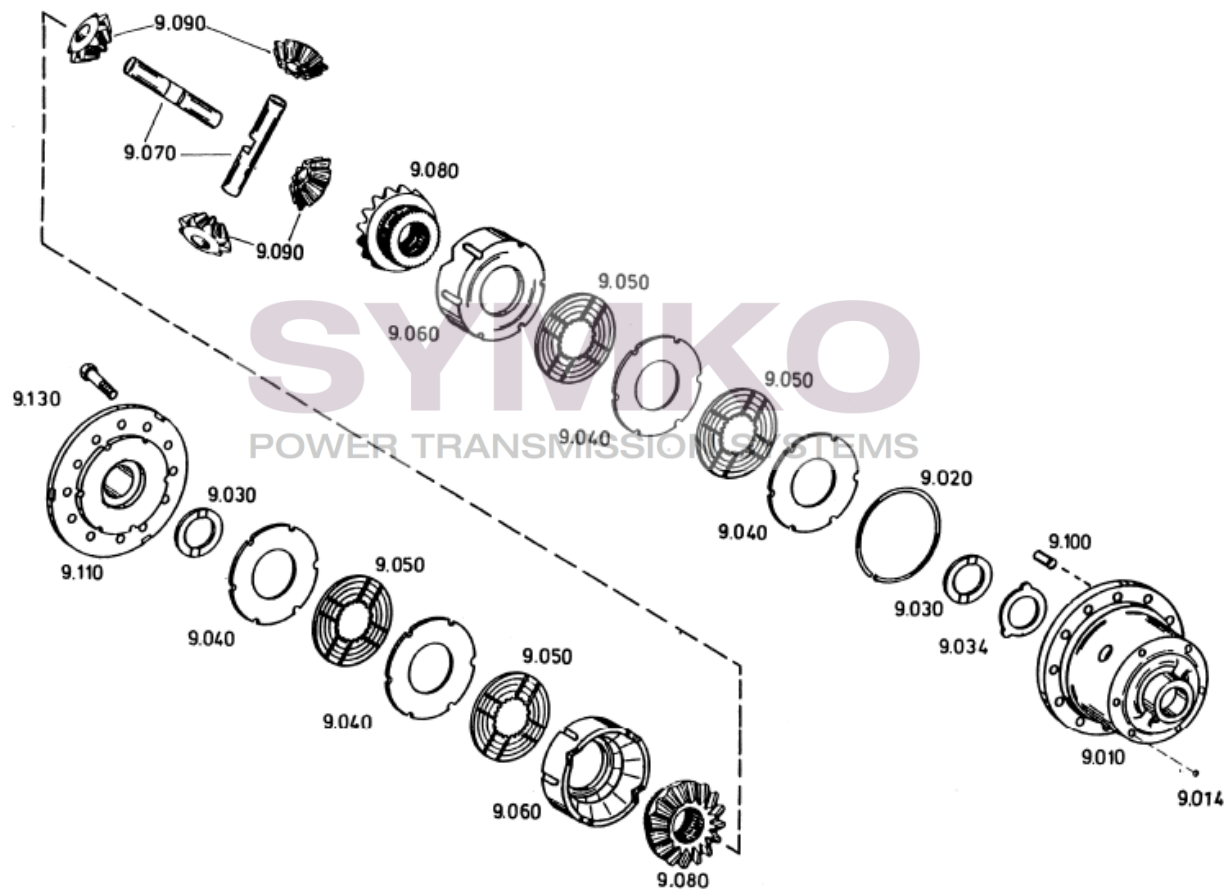

SYMKO

POWER TRANSMISSION SYSTEMS

VUES PONT ZF N°4474.004.155

Vue N°4

SYMKO – Parc d’activité de Tournebride – 23 Rue de la Guillauderie 44118
LA CHEVROLIERE

Tél : 02 51 70 13 13 - fax : 02 51 70 04 04

contact@symko.fr

www.symko.fr