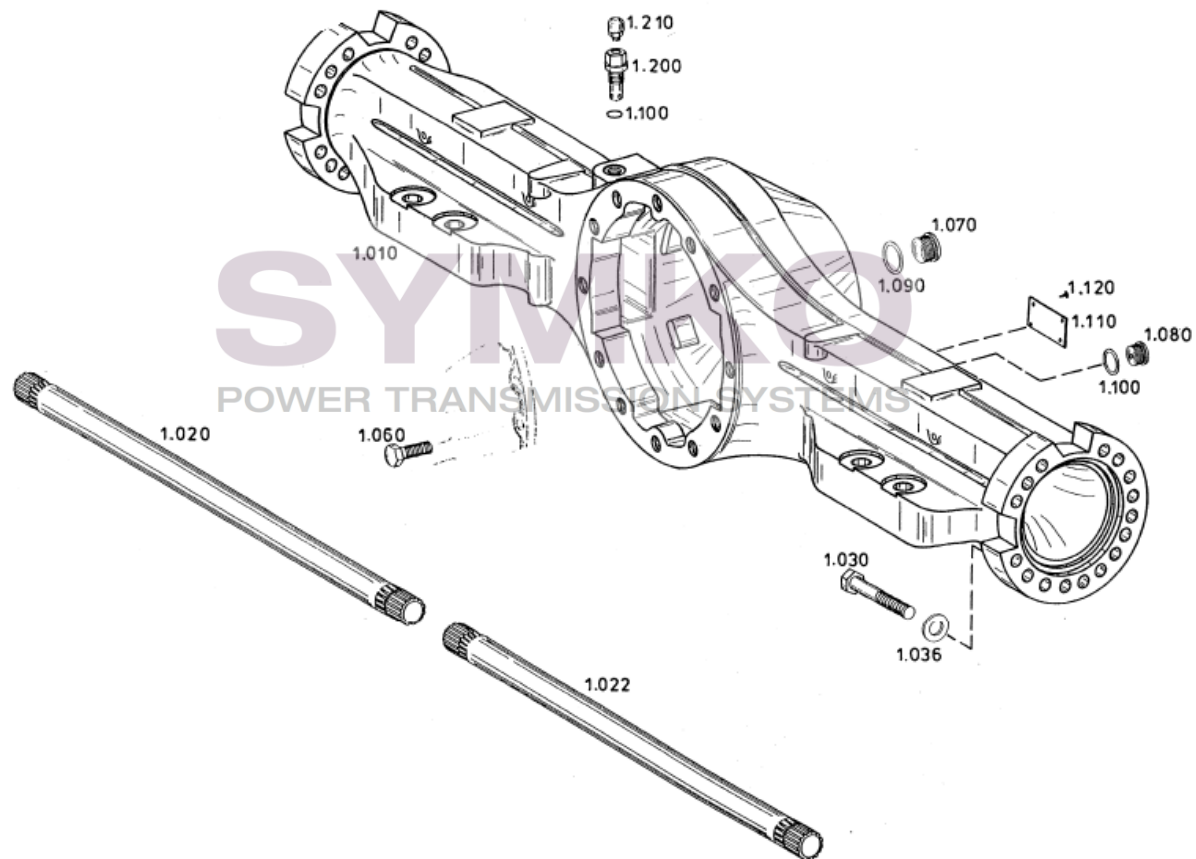

SYMKO

POWER TRANSMISSION SYSTEMS

VUES PONT ZF N°4474.004.155

Vue N°10

SYMKO – Parc d’activité de Tournebride – 23 Rue de la Guillauderie 44118
LA CHEVROLIERE

Tél : 02 51 70 13 13 - fax : 02 51 70 04 04

contact@symko.fr

www.symko.fr