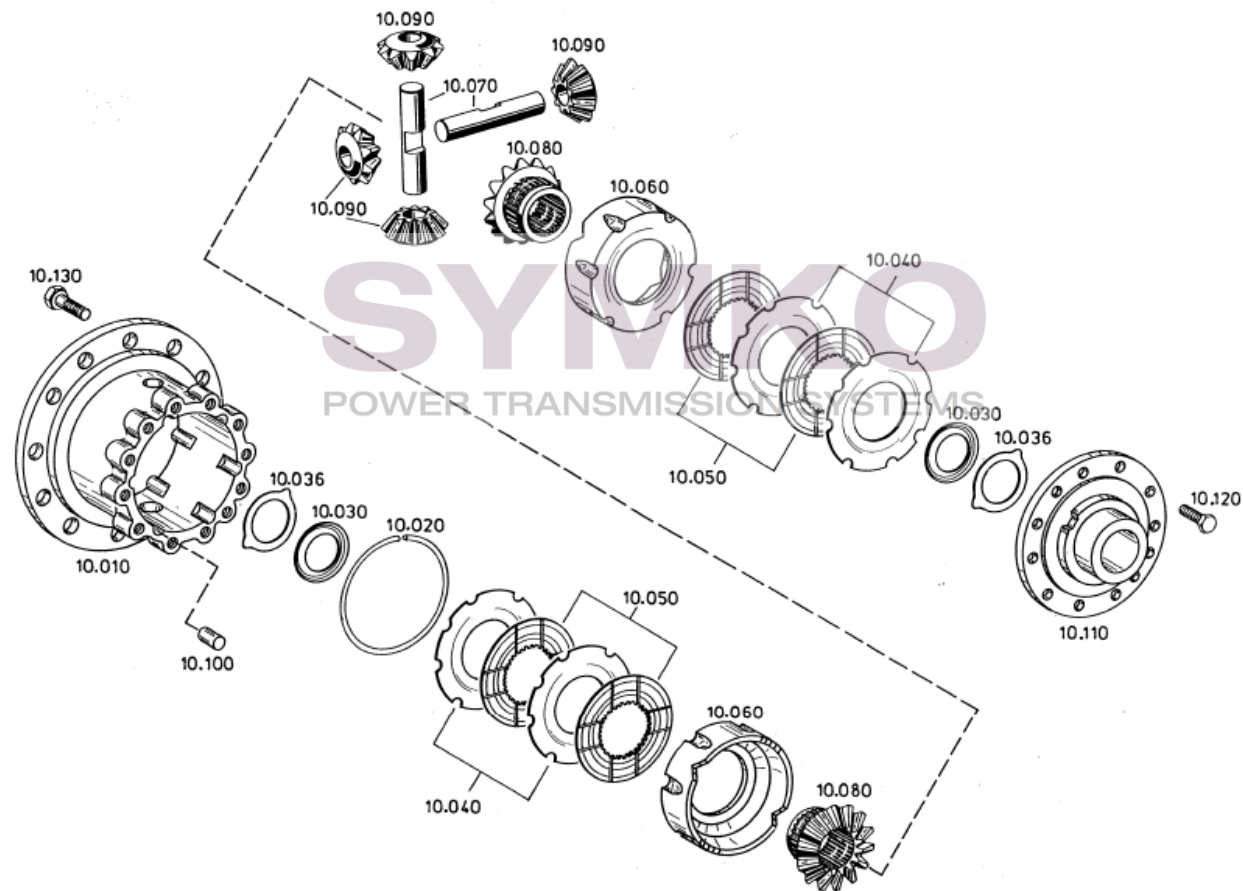

SYMKO

POWER TRANSMISSION SYSTEMS

VUES PONT ZF N°4474.004.155

Vue N°3

SYMKO – Parc d’activité de Tournebride – 23 Rue de la Guillauderie 44118
LA CHEVROLIERE

Tél : 02 51 70 13 13 - fax : 02 51 70 04 04

contact@symko.fr

www.symko.fr