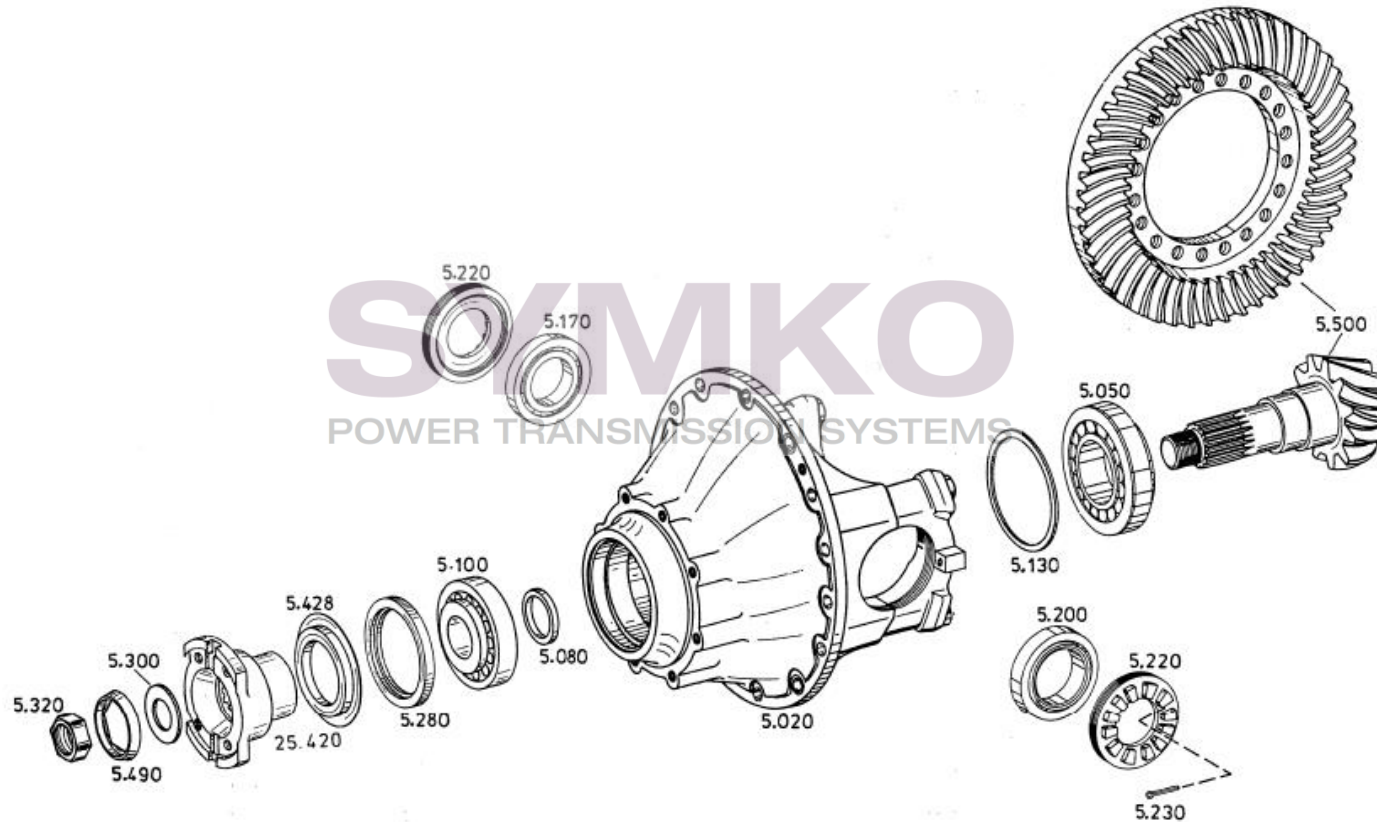

SYMKO

POWER TRANSMISSION SYSTEMS

VUES PONT ZF N°4474.004.155

Vue N°2

SYMKO – Parc d’activité de Tournebride – 23 Rue de la Guillauderie 44118
LA CHEVROLIERE

Tél : 02 51 70 13 13 - fax : 02 51 70 04 04

contact@symko.fr

www.symko.fr