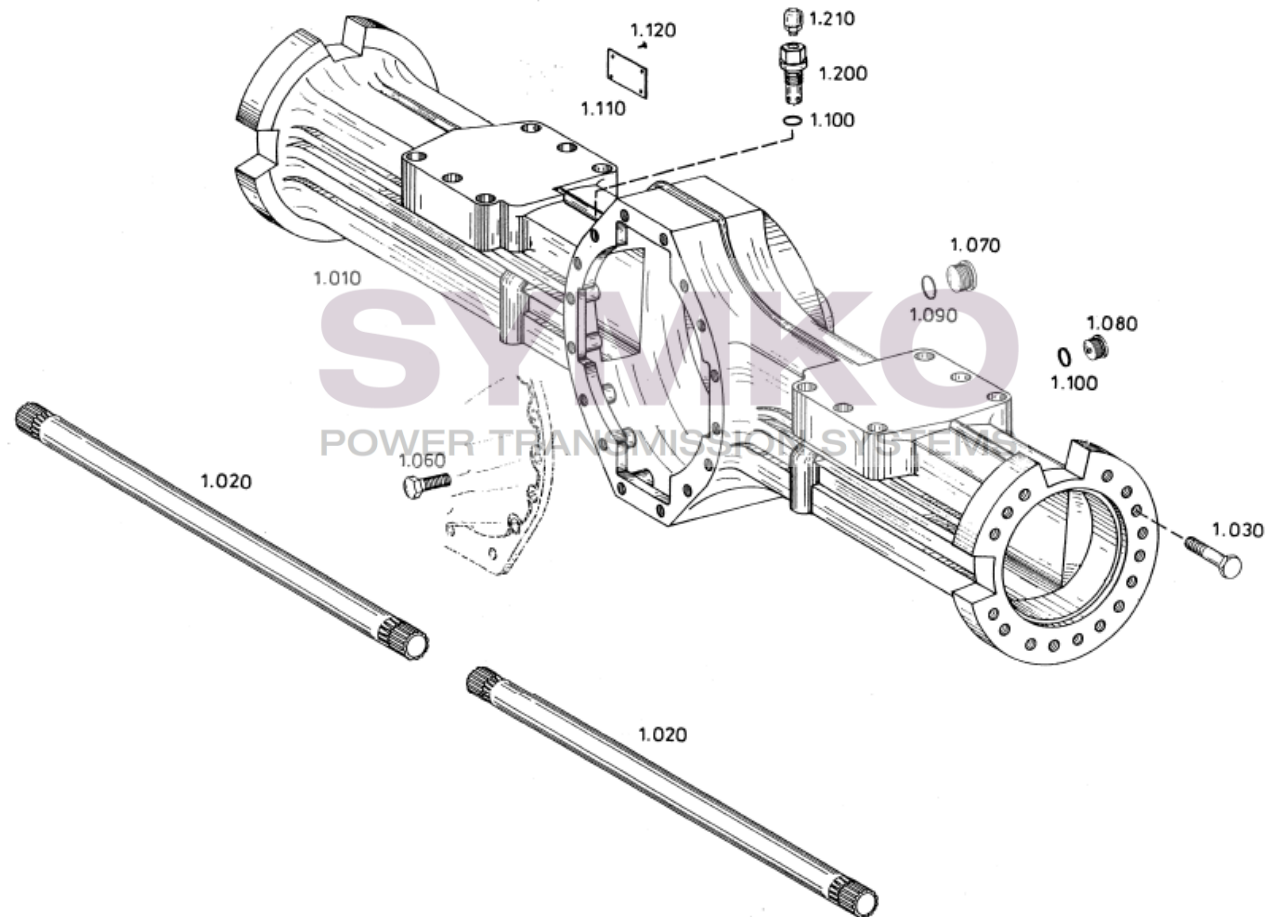

SYMKO

POWER TRANSMISSION SYSTEMS

VUES PONT ZF N°4474.004.155

Vue N°6

SYMKO – Parc d’activité de Tournebride – 23 Rue de la Guillauderie 44118
LA CHEVROLIERE

Tél : 02 51 70 13 13 - fax : 02 51 70 04 04

contact@symko.fr

www.symko.fr