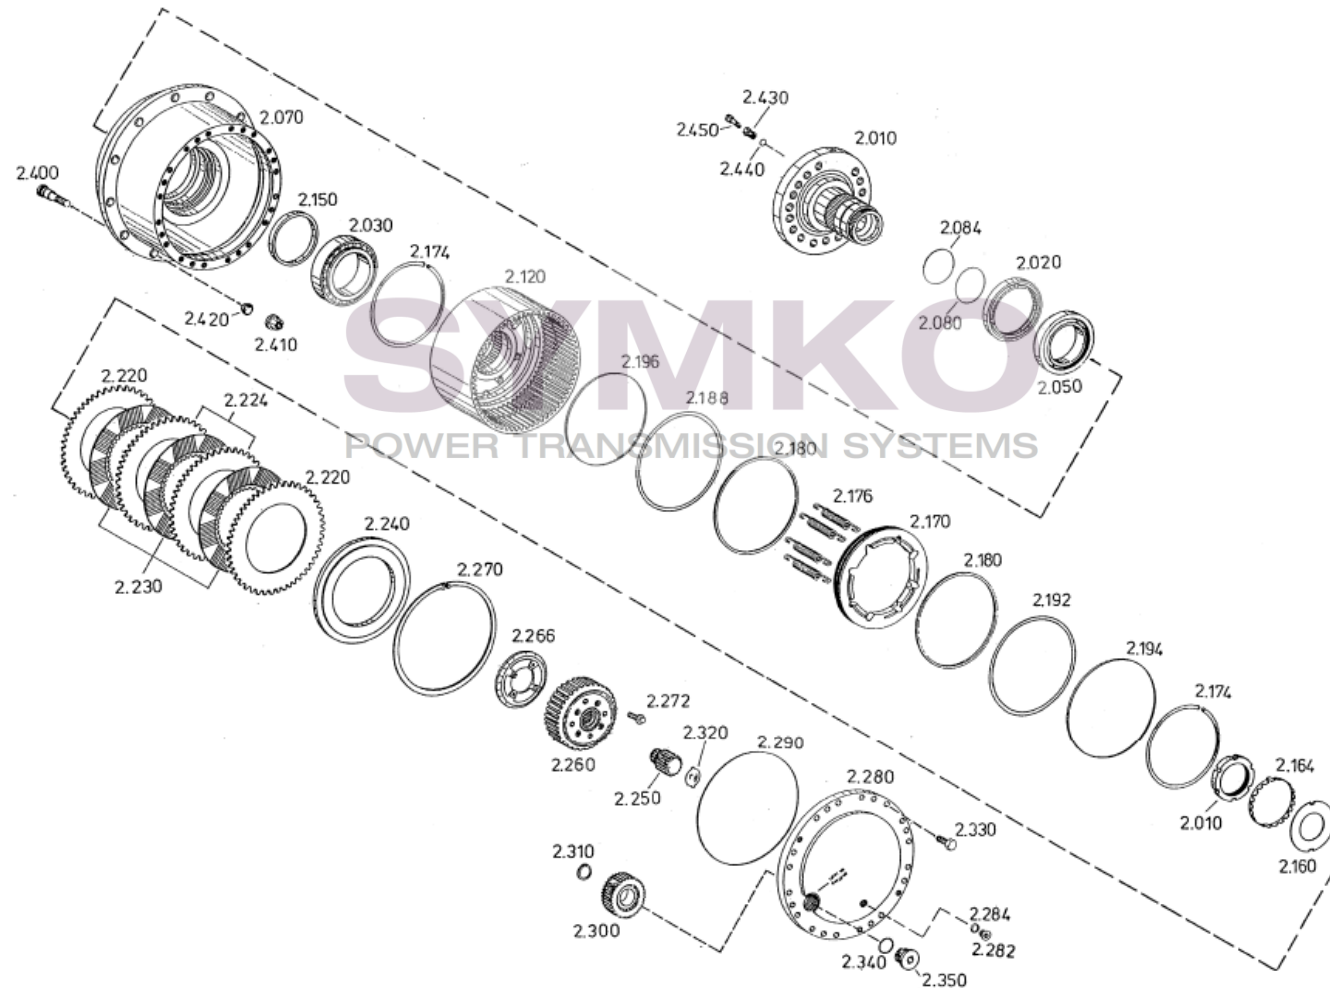

# SYMKO

POWER TRANSMISSION SYSTEMS

VUES PONT ZF N°4474.004.155

Vue N°10

SYMKO – Parc d’activité de Tournebride – 23 Rue de la Guillauderie 44118  
LA CHEVROLIERE

Tél : 02 51 70 13 13 - fax : 02 51 70 04 04