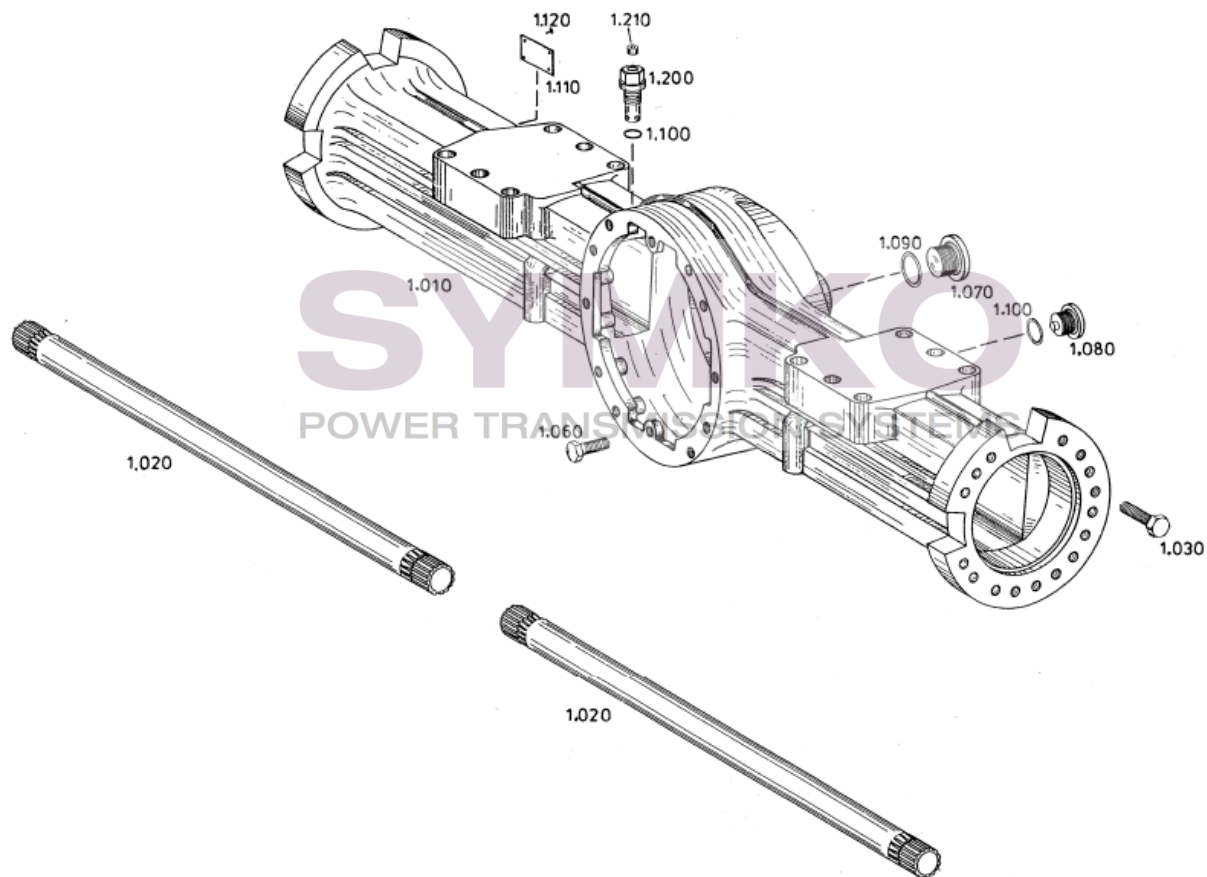

# SYMKO

POWER TRANSMISSION SYSTEMS

VUES PONT ZF N°4474.004.155

Vue N°8

SYMKO – Parc d’activité de Tournebride – 23 Rue de la Guillauderie 44118  
LA CHEVROLIERE

Tél : 02 51 70 13 13 - fax : 02 51 70 04 04

[contact@symko.fr](mailto:contact@symko.fr)