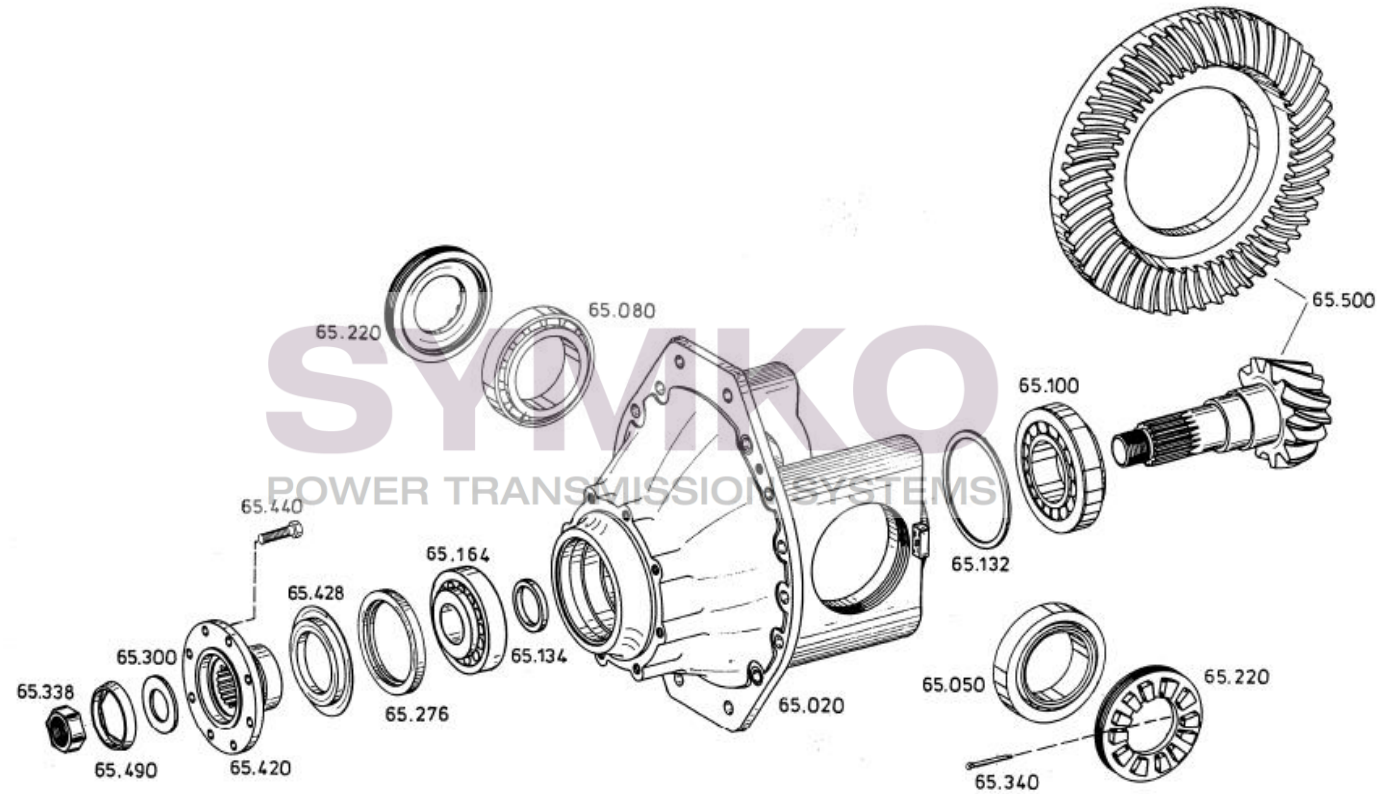

# SYMKO

POWER TRANSMISSION SYSTEMS

VUES PONT ZF N°4474.004.155

Vue N°1

SYMKO – Parc d’activité de Tournebride – 23 Rue de la Guillauderie 44118  
LA CHEVROLIERE

Tél : 02 51 70 13 13 - fax : 02 51 70 04 04

[contact@symko.fr](mailto:contact@symko.fr)