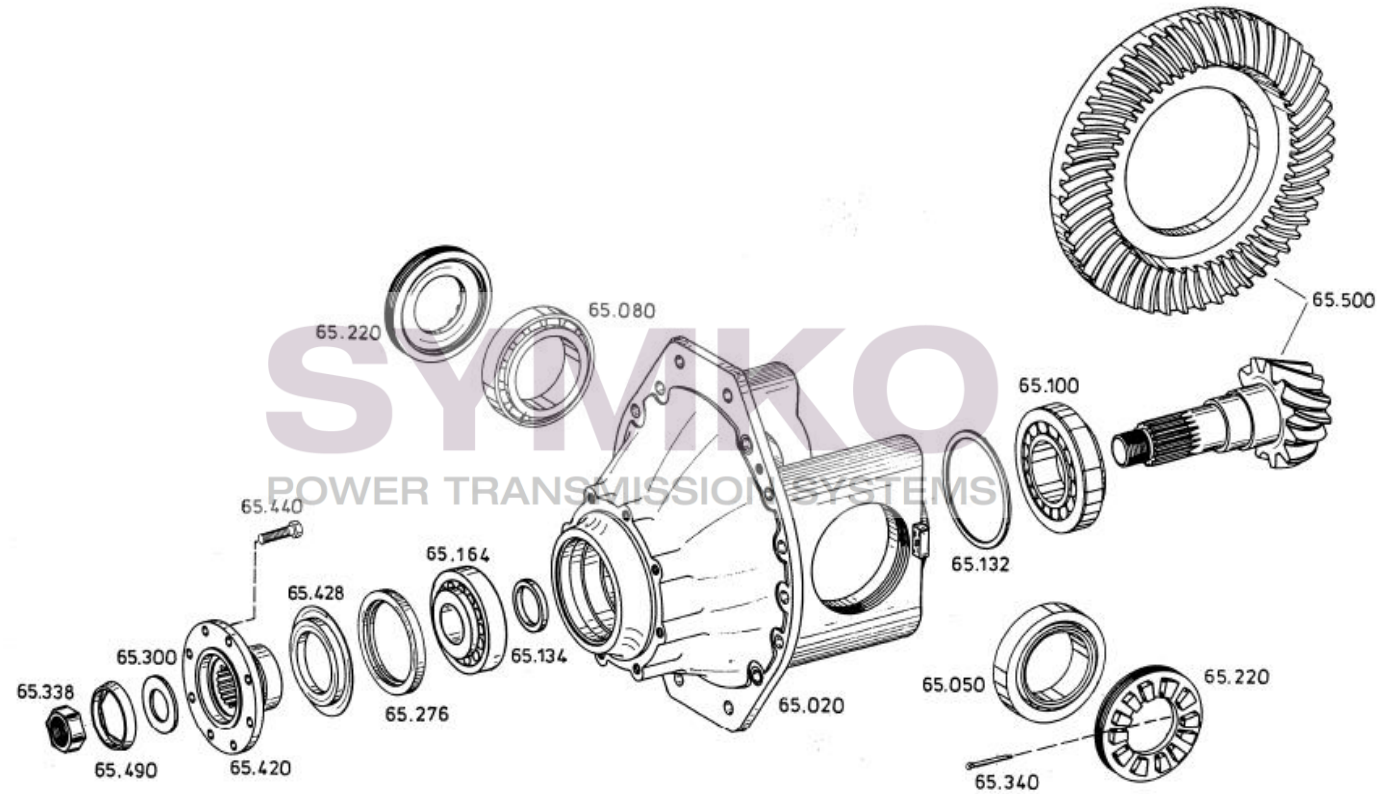

SYMKO

POWER TRANSMISSION SYSTEMS

VUES PONT ZF N°4474.004.156

Vue N°1

SYMKO – Parc d’activité de Tournebride – 23 Rue de la Guillauderie 44118
LA CHEVROLIERE

Tél : 02 51 70 13 13 - fax : 02 51 70 04 04

contact@symko.fr