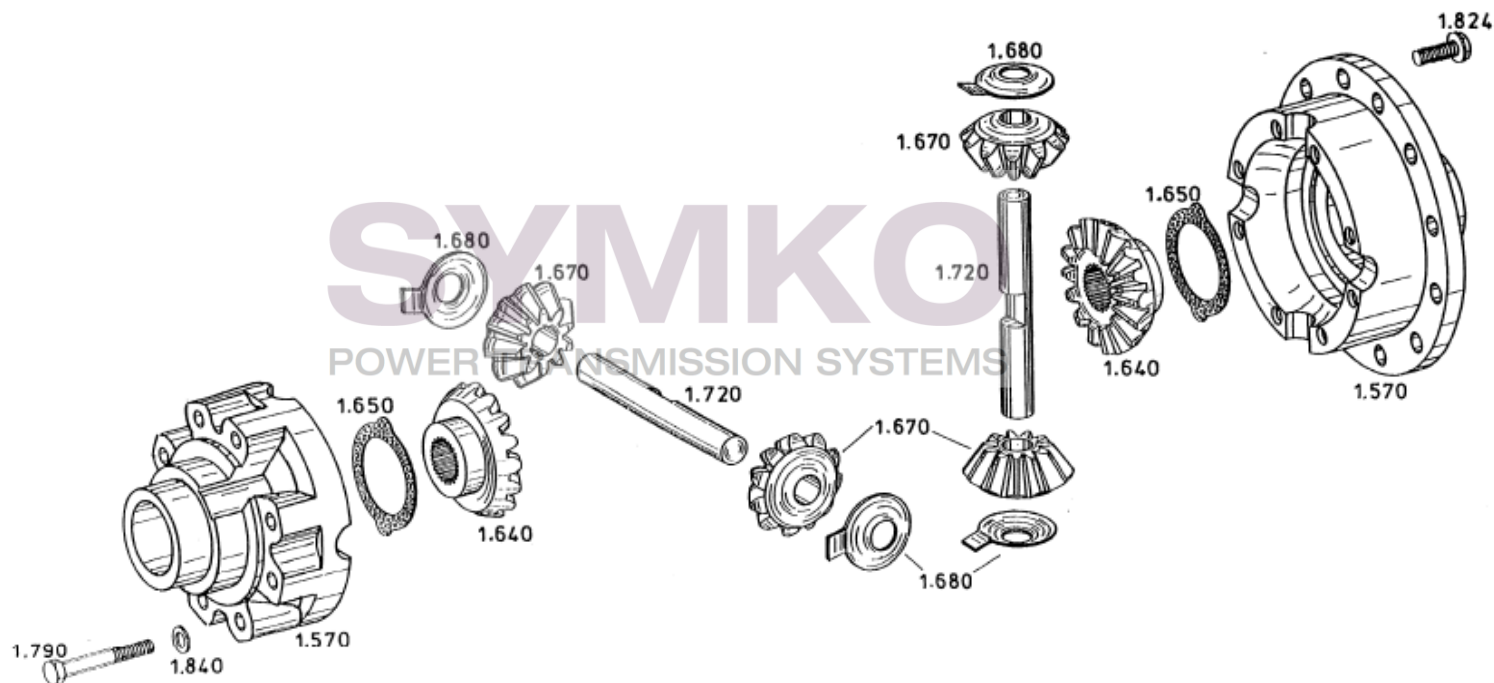

contact@symko.fr

www.symko.fr

SYMKO

POWER TRANSMISSION SYSTEMS

VUES PONT ZF N°4474.004.156

Vue N°5

SYMKO – Parc d’activité de Tournebride – 23 Rue de la Guillauderie 44118
LA CHEVROLIERE

Tél : 02 51 70 13 13 - fax : 02 51 70 04 04