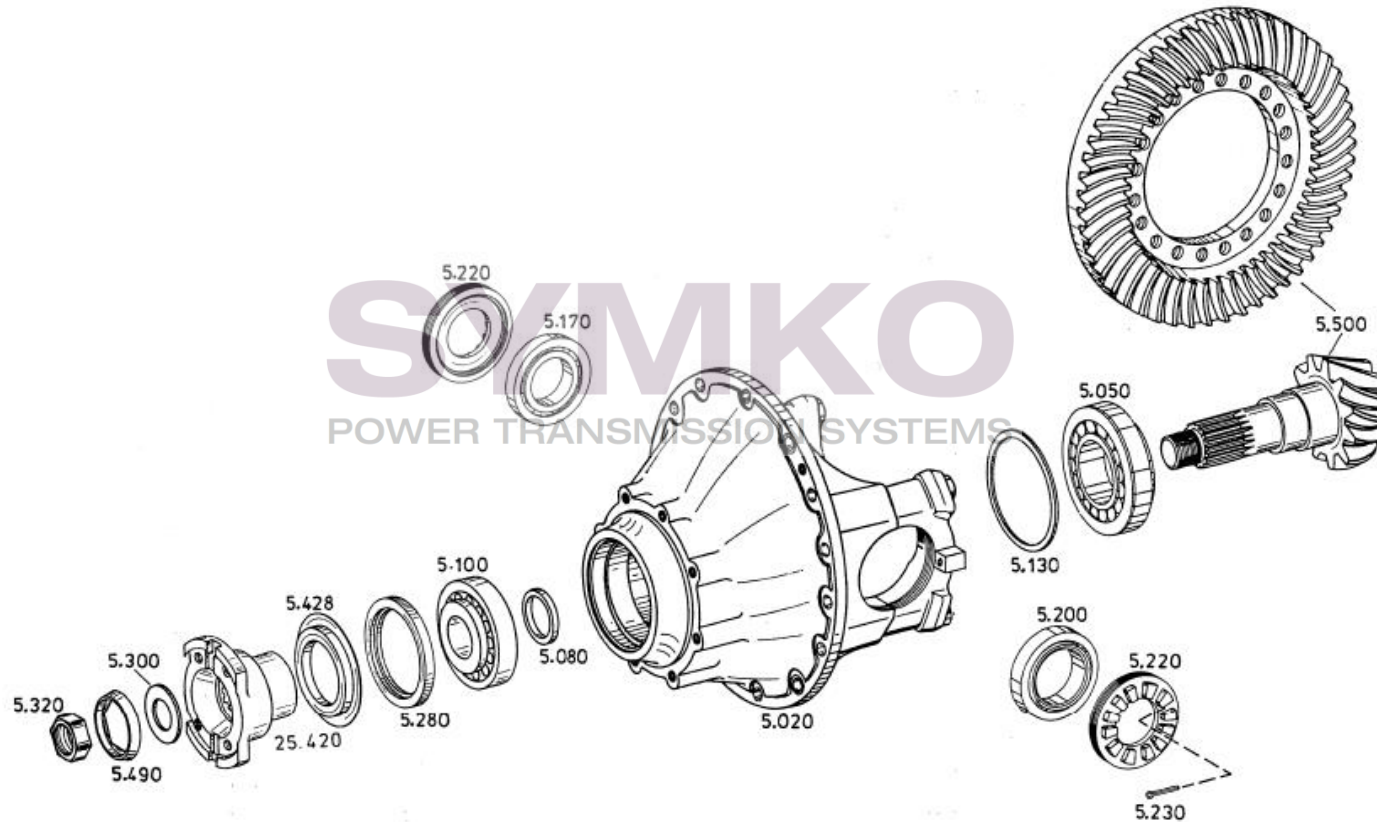

SYMKO

POWER TRANSMISSION SYSTEMS

VUES PONT ZF N°4474.004.156

Vue N°2

SYMKO – Parc d’activité de Tournebride – 23 Rue de la Guillauderie 44118
LA CHEVROLIERE

Tél : 02 51 70 13 13 - fax : 02 51 70 04 04

contact@symko.fr

www.symko.fr