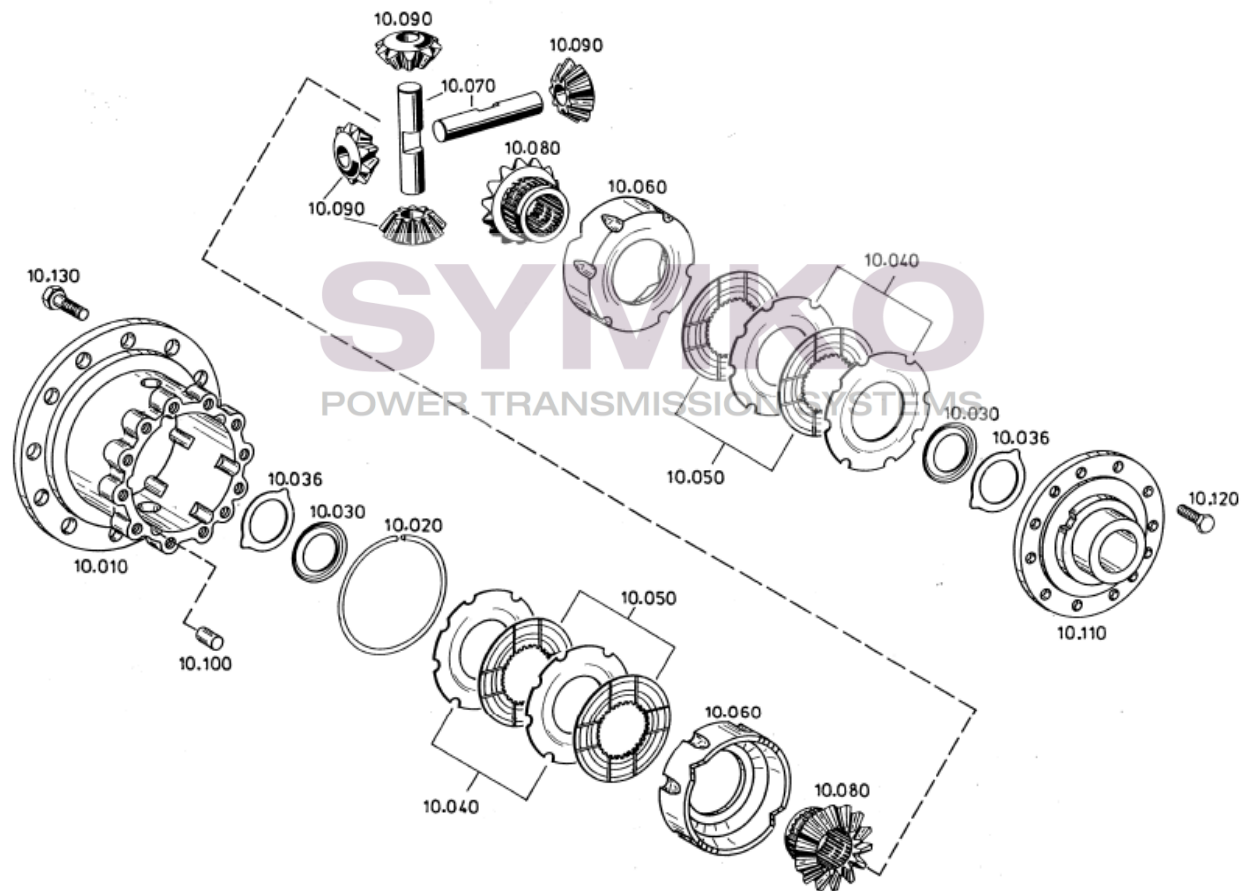

contact@symko.fr

www.symko.fr

SYMKO

POWER TRANSMISSION SYSTEMS

VUES PONT ZF N°4474.004.156

Vue N°3

SYMKO – Parc d'activité de Tournebride – 23 Rue de la Guillauderie 44118
LA CHEVROLIERE

Tél : 02 51 70 13 13 - fax : 02 51 70 04 04