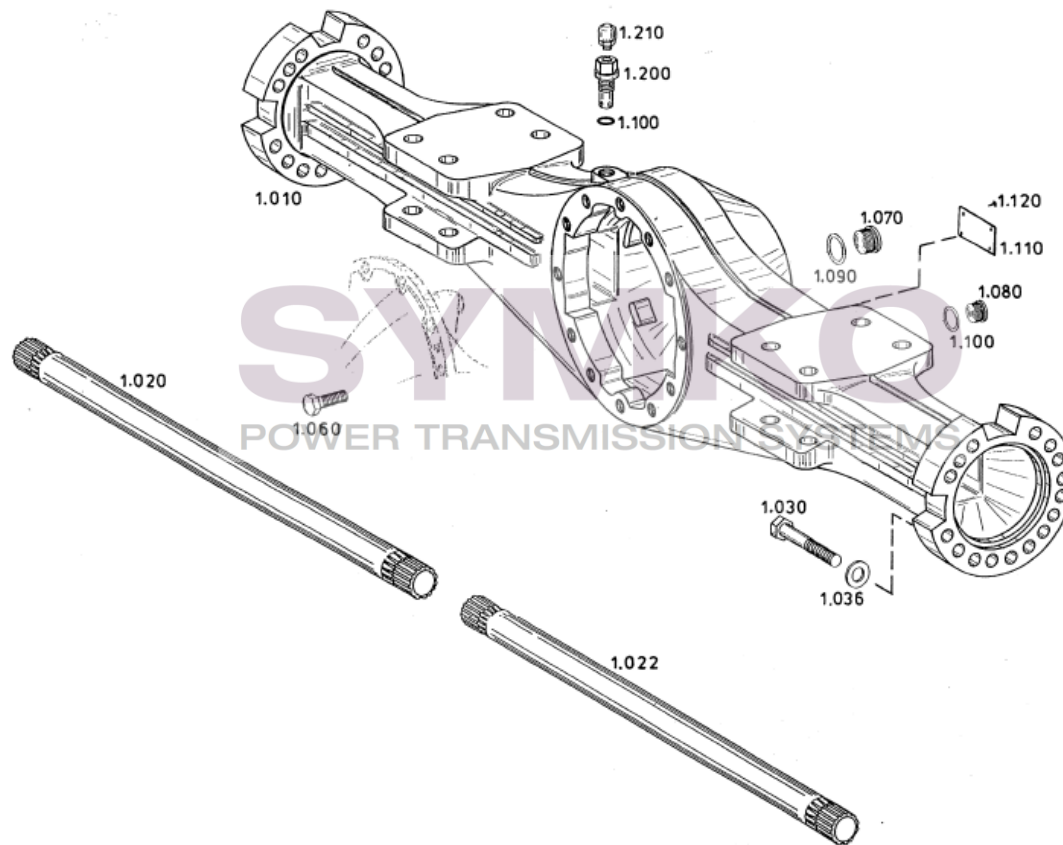

contact@symko.fr

www.symko.fr

SYMKO

POWER TRANSMISSION SYSTEMS

VUES PONT ZF N°4474.004.156

Vue N°9

SYMKO – Parc d’activité de Tournebride – 23 Rue de la Guillauderie 44118
LA CHEVROLIERE

Tél : 02 51 70 13 13 - fax : 02 51 70 04 04