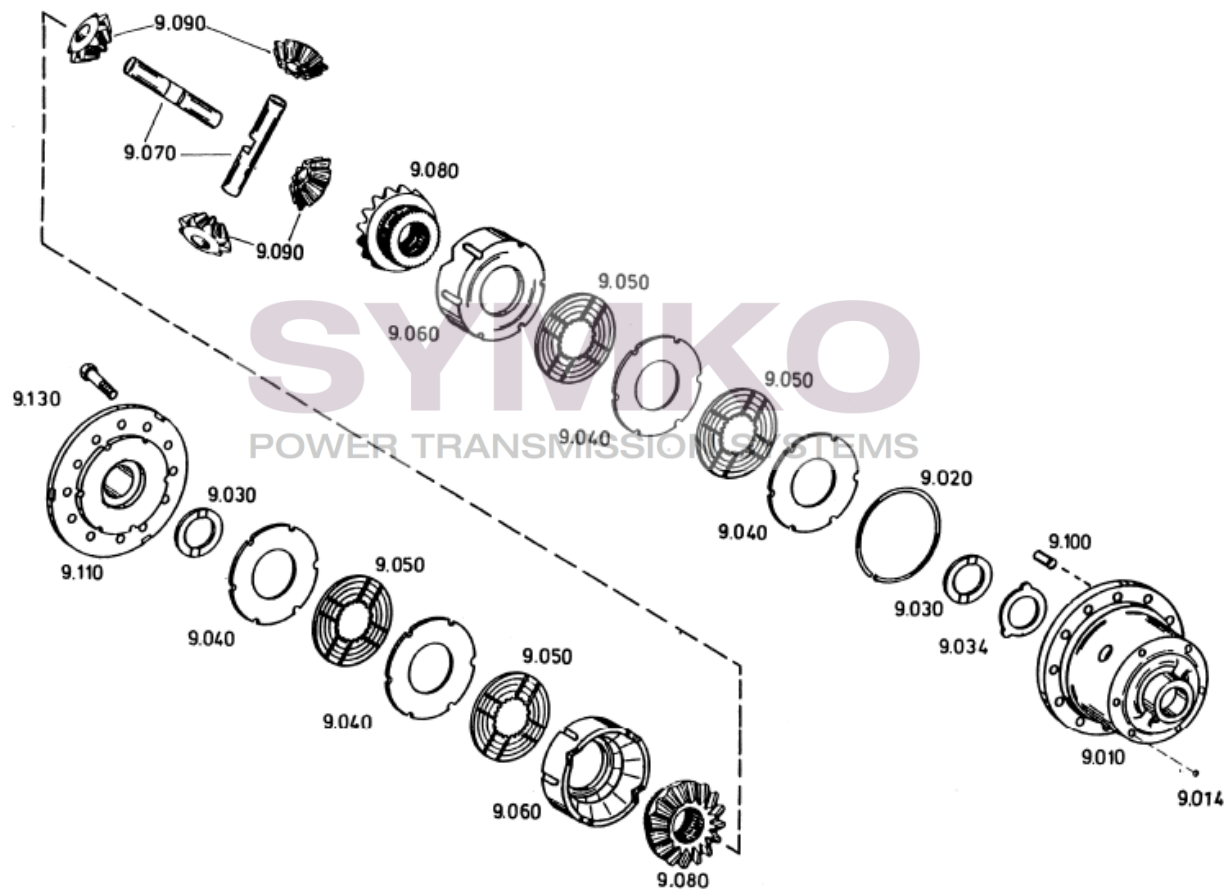

contact@symko.fr

www.symko.fr

SYMKO

POWER TRANSMISSION SYSTEMS

VUES PONT ZF N°4474.004.156

Vue N°4

SYMKO – Parc d'activité de Tournebride – 23 Rue de la Guillauderie 44118
LA CHEVROLIERE

Tél : 02 51 70 13 13 - fax : 02 51 70 04 04