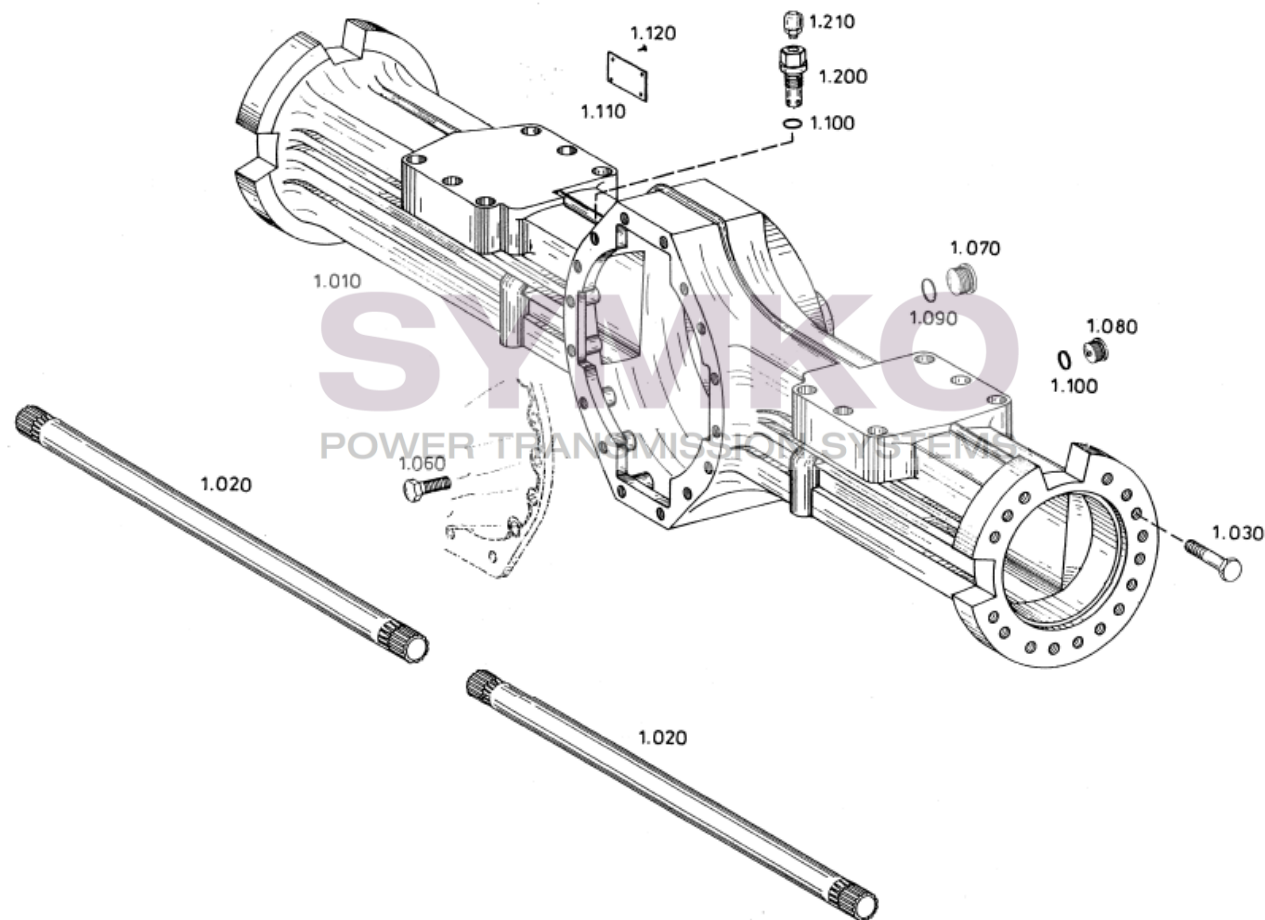

contact@symko.fr

www.symko.fr

SYMKO

POWER TRANSMISSION SYSTEMS

VUES PONT ZF N°4474.004.156

Vue N°6

SYMKO – Parc d’activité de Tournebride – 23 Rue de la Guillauderie 44118
LA CHEVROLIERE

Tél : 02 51 70 13 13 - fax : 02 51 70 04 04