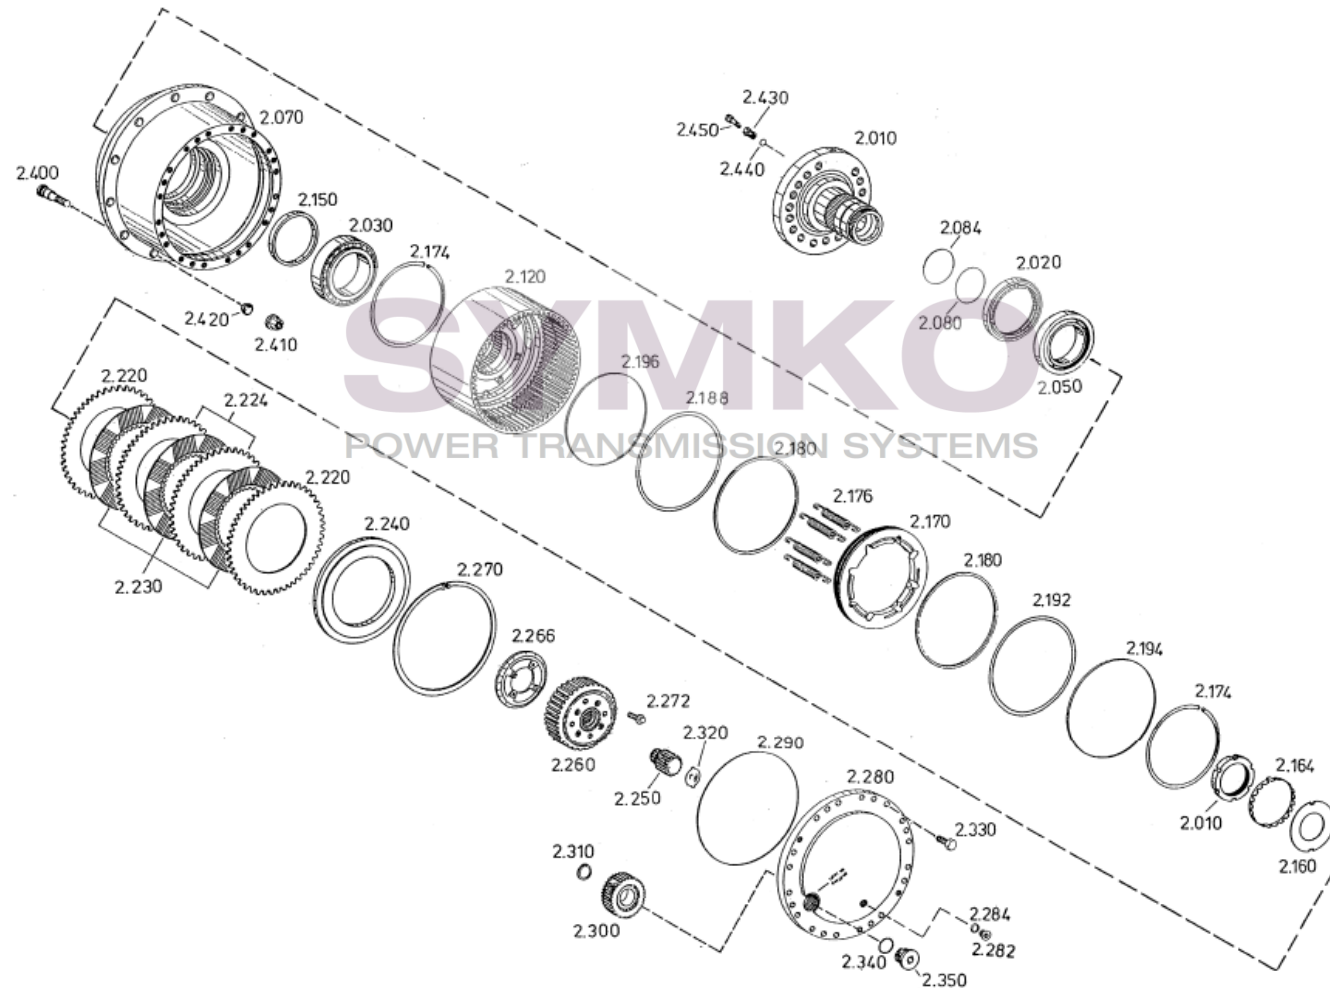

contact@symko.fr

www.symko.fr

SYMKO

POWER TRANSMISSION SYSTEMS

VUES PONT ZF N°4474.004.156

Vue N°10

SYMKO – Parc d'activité de Tournebride – 23 Rue de la Guillauderie 44118
LA CHEVROLIERE

Tél : 02 51 70 13 13 - fax : 02 51 70 04 04