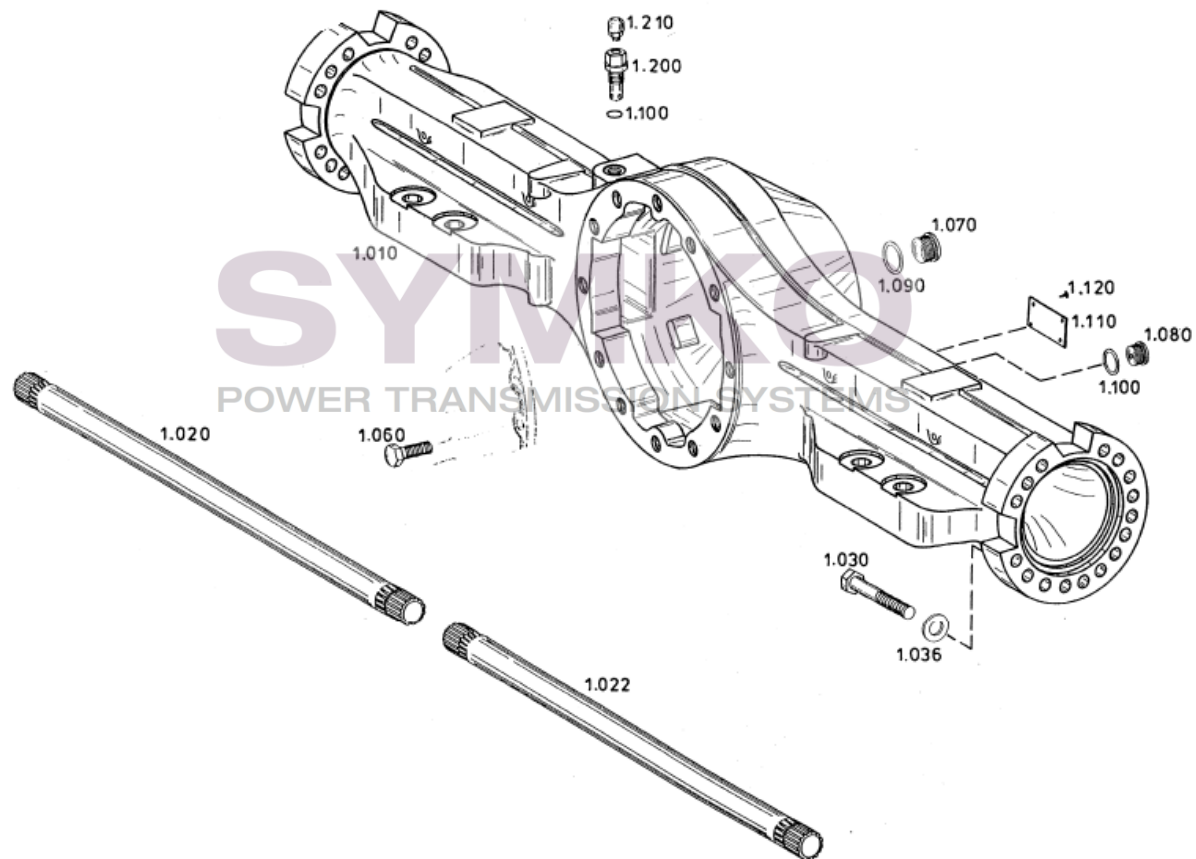

contact@symko.fr

www.symko.fr

SYMKO

POWER TRANSMISSION SYSTEMS

VUES PONT ZF N°4474.004.156

Vue N°10

SYMKO – Parc d’activité de Tournebride – 23 Rue de la Guillauderie 44118
LA CHEVROLIERE

Tél : 02 51 70 13 13 - fax : 02 51 70 04 04