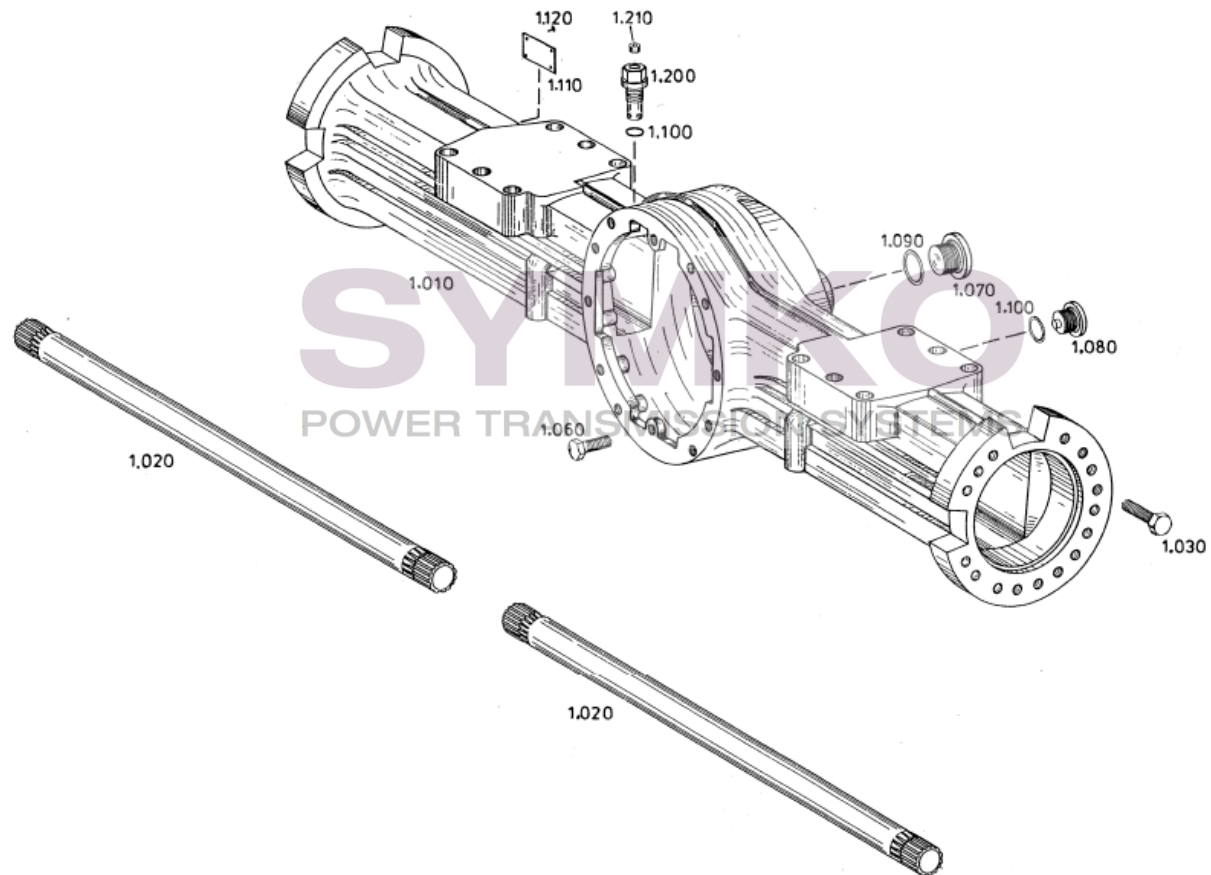

contact@symko.fr

www.symko.fr

SYMKO

POWER TRANSMISSION SYSTEMS

VUES PONT ZF N°4474.004.156

Vue N°8

SYMKO – Parc d’activité de Tournebride – 23 Rue de la Guillauderie 44118
LA CHEVROLIERE

Tél : 02 51 70 13 13 - fax : 02 51 70 04 04