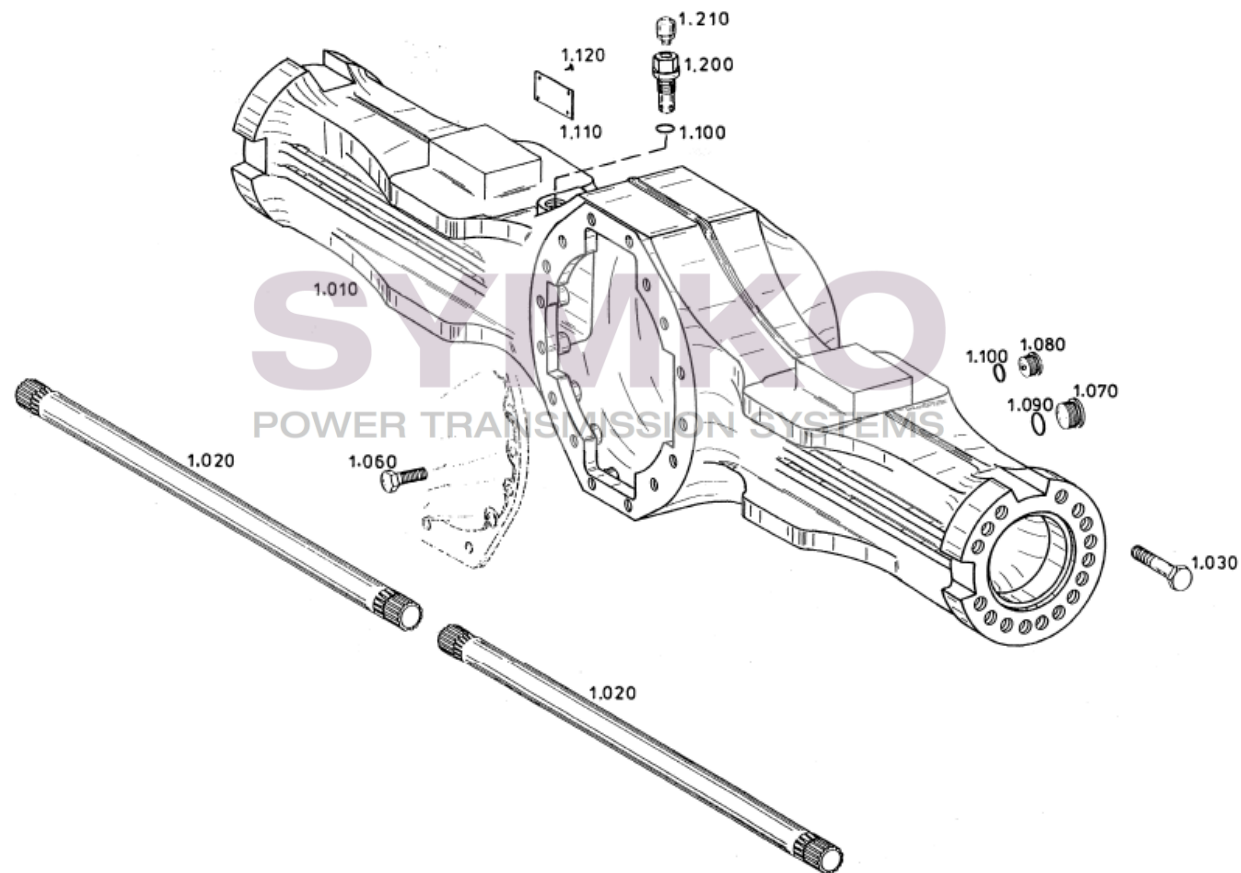

contact@symko.fr

www.symko.fr

SYMKO

POWER TRANSMISSION SYSTEMS

VUES PONT ZF N°4474.004.156

Vue N°7

SYMKO – Parc d'activité de Tournebride – 23 Rue de la Guillauderie 44118
LA CHEVROLIERE

Tél : 02 51 70 13 13 - fax : 02 51 70 04 04