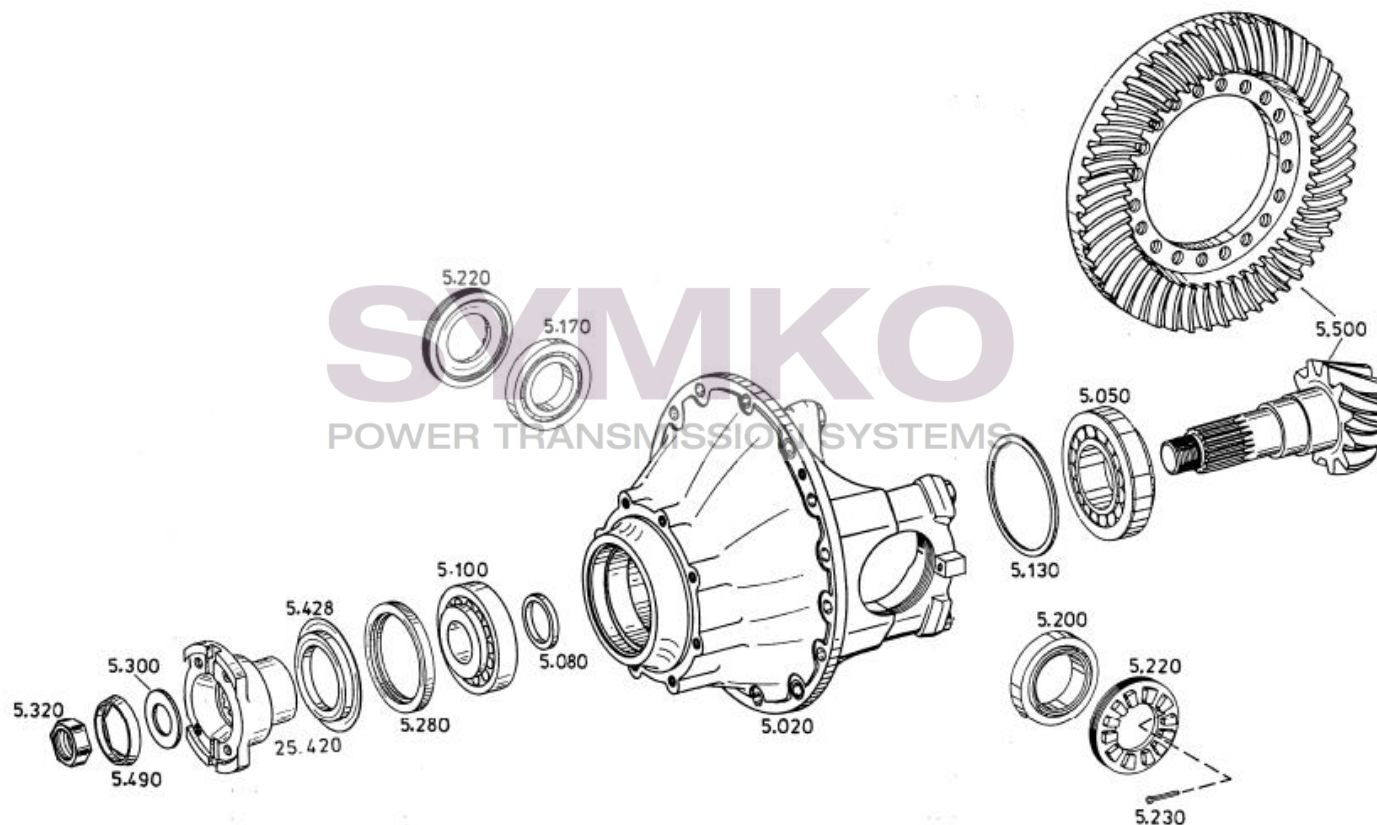

SYMKO

POWER TRANSMISSION SYSTEMS

VUES PONT ZF N°4474.004.157

Vue N°2

SYMKO – Parc d’activité de Tournebride – 23 Rue de la Guillauderie 44118
LA CHEVROLIERE

Tél : 02 51 70 13 13 - fax : 02 51 70 04 04

contact@symko.fr

www.symko.fr