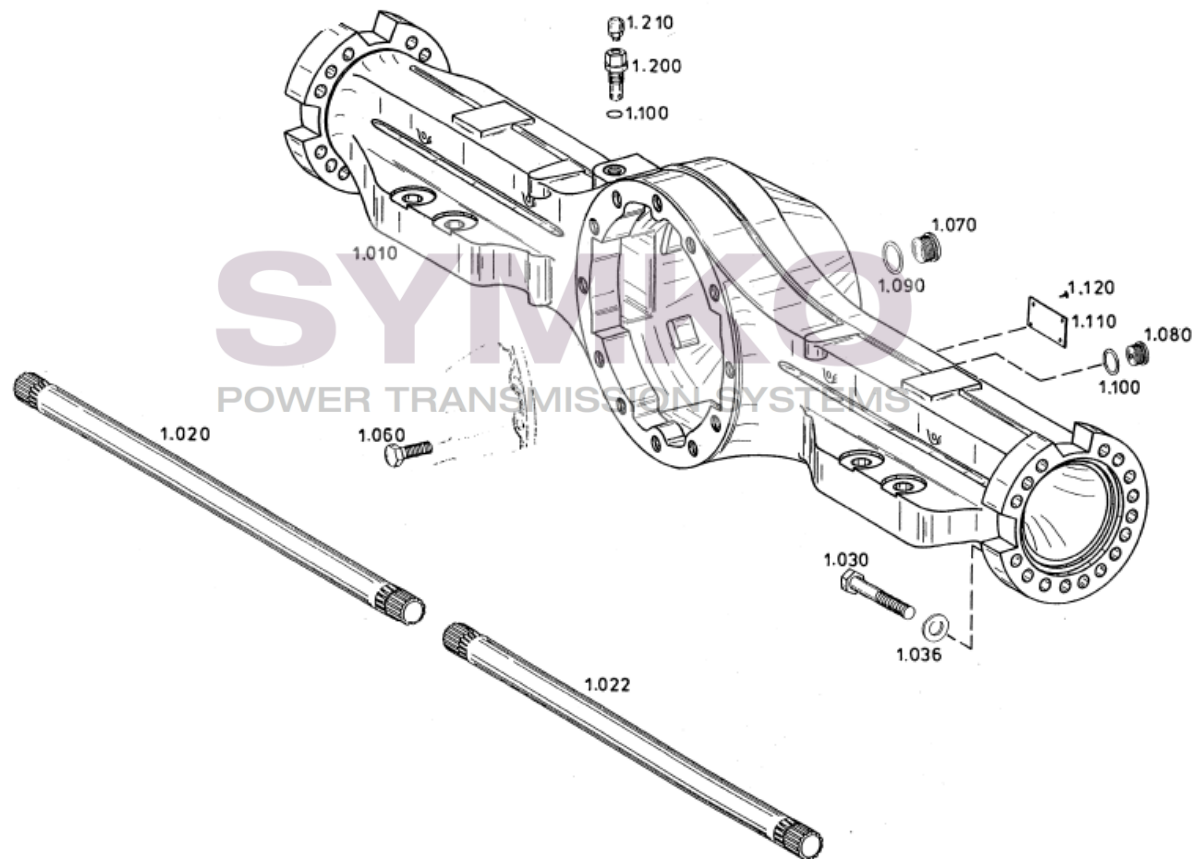

SYMKO

POWER TRANSMISSION SYSTEMS

VUES PONT ZF N°4474.004.157

Vue N°10

SYMKO – Parc d’activité de Tournebride – 23 Rue de la Guillauderie 44118
LA CHEVROLIERE

Tél : 02 51 70 13 13 - fax : 02 51 70 04 04

contact@symko.fr

www.symko.fr