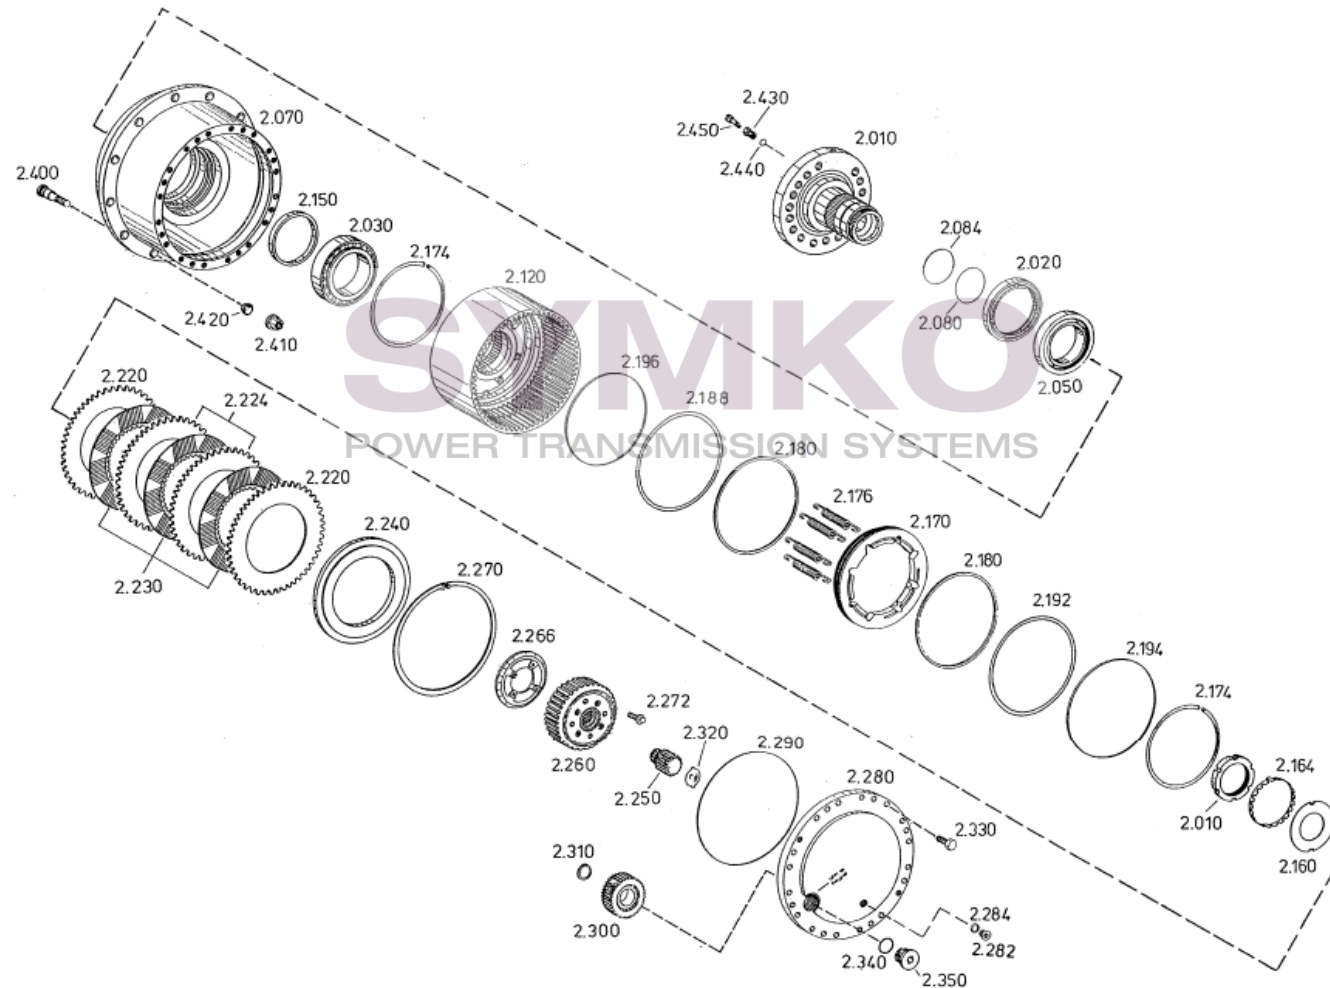

# SYMKO

POWER TRANSMISSION SYSTEMS

VUES PONT ZF N°4474.004.157

Vue N°10

SYMKO – Parc d’activité de Tournebride – 23 Rue de la Guillauderie 44118  
LA CHEVROLIERE

Tél : 02 51 70 13 13 - fax : 02 51 70 04 04