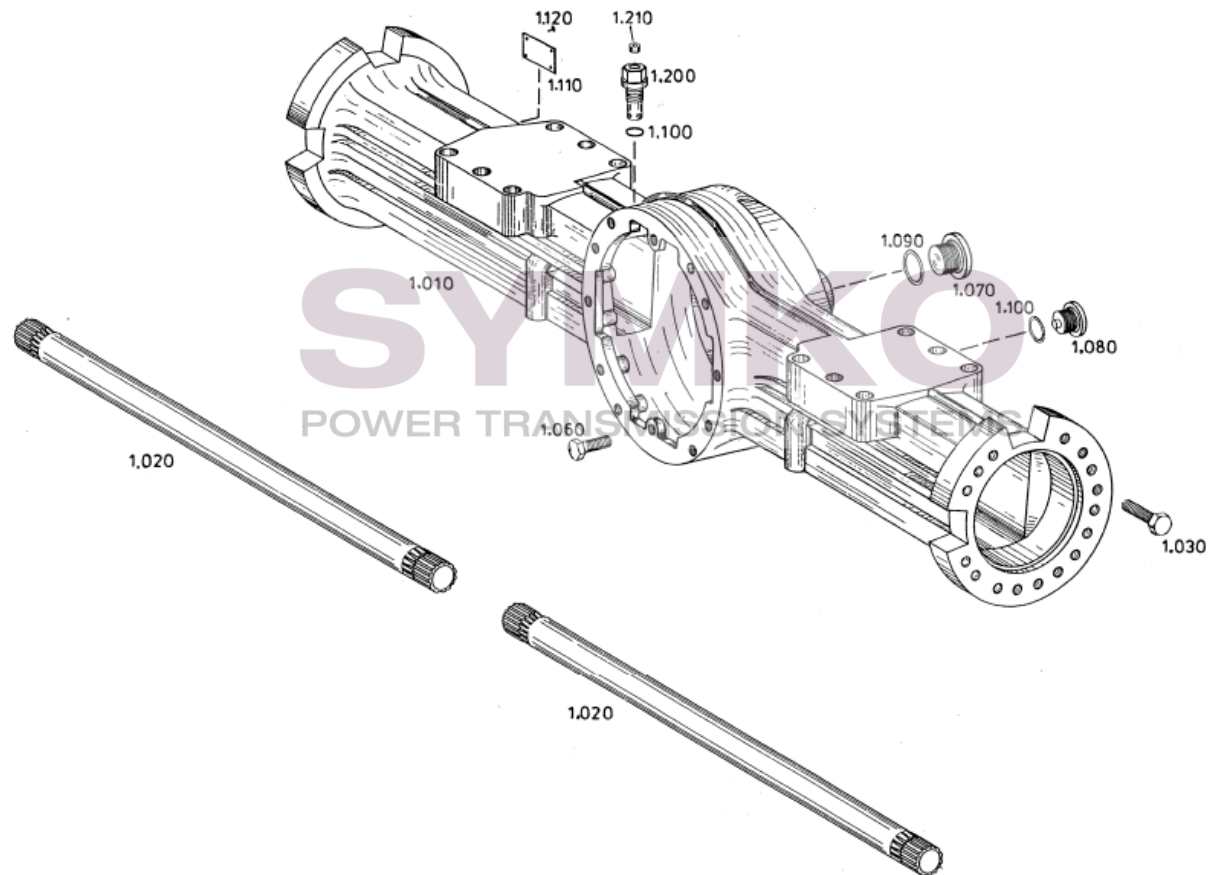

# SYMKO

POWER TRANSMISSION SYSTEMS

VUES PONT ZF N°4474.004.157

Vue N°8

SYMKO – Parc d’activité de Tournebride – 23 Rue de la Guillauderie 44118  
LA CHEVROLIERE

Tél : 02 51 70 13 13 - fax : 02 51 70 04 04

[contact@symko.fr](mailto:contact@symko.fr)