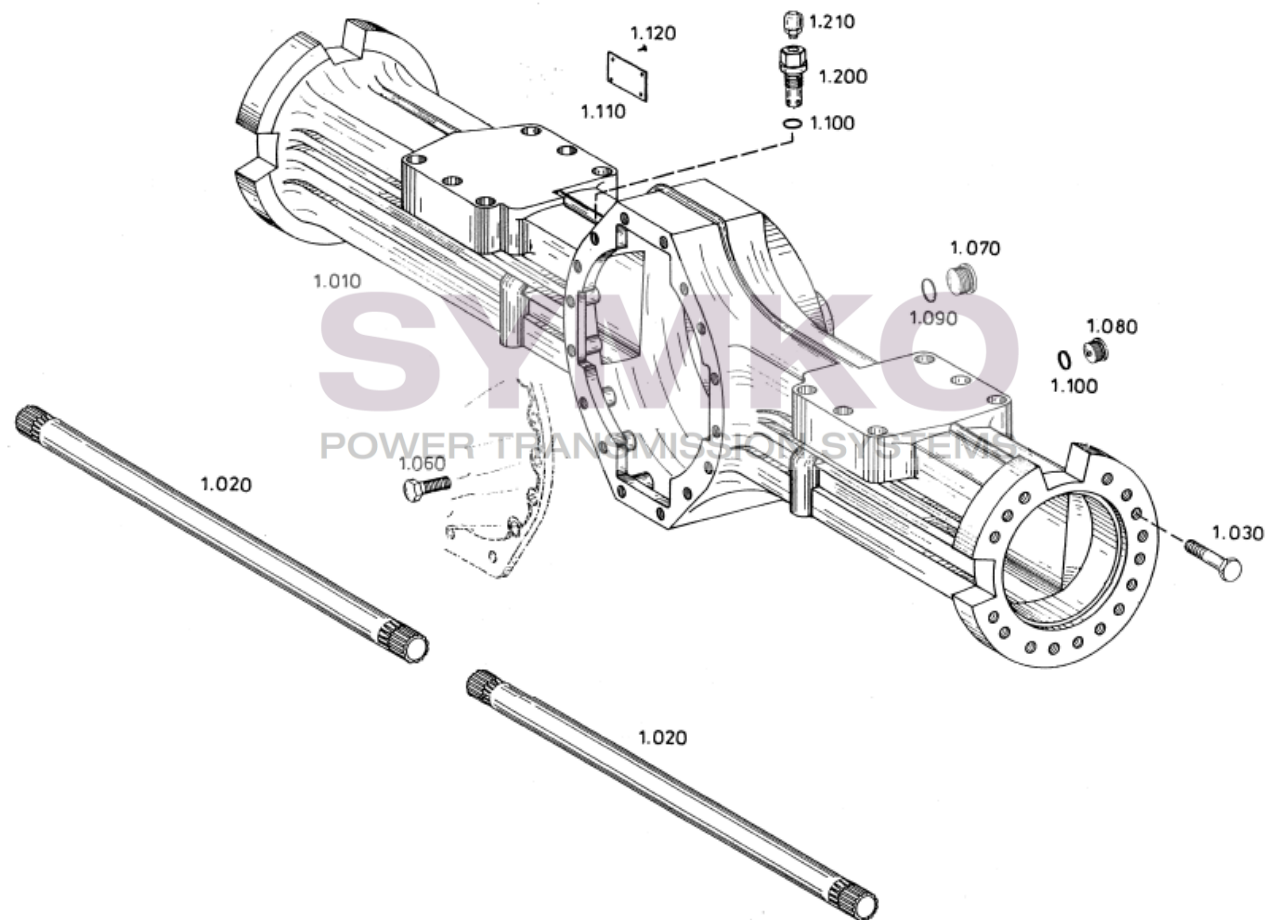

SYMKO

POWER TRANSMISSION SYSTEMS

VUES PONT ZF N°4474.004.157

Vue N°6

SYMKO – Parc d’activité de Tournebride – 23 Rue de la Guillauderie 44118
LA CHEVROLIERE

Tél : 02 51 70 13 13 - fax : 02 51 70 04 04

contact@symko.fr

www.symko.fr