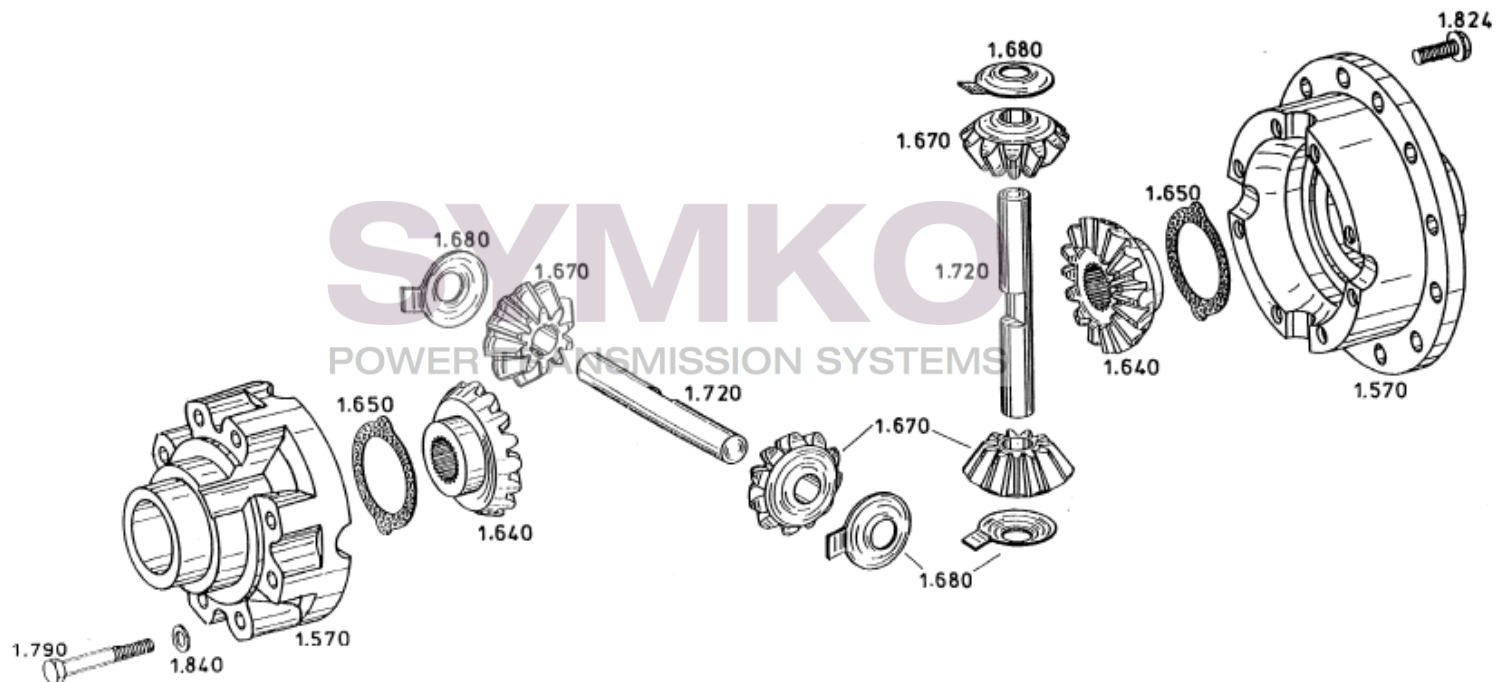

SYMKO

POWER TRANSMISSION SYSTEMS

VUES PONT ZF N°4474.004.157

Vue N°5

SYMKO – Parc d’activité de Tournebride – 23 Rue de la Guillauderie 44118
LA CHEVROLIERE

Tél : 02 51 70 13 13 - fax : 02 51 70 04 04

contact@symko.fr

www.symko.fr