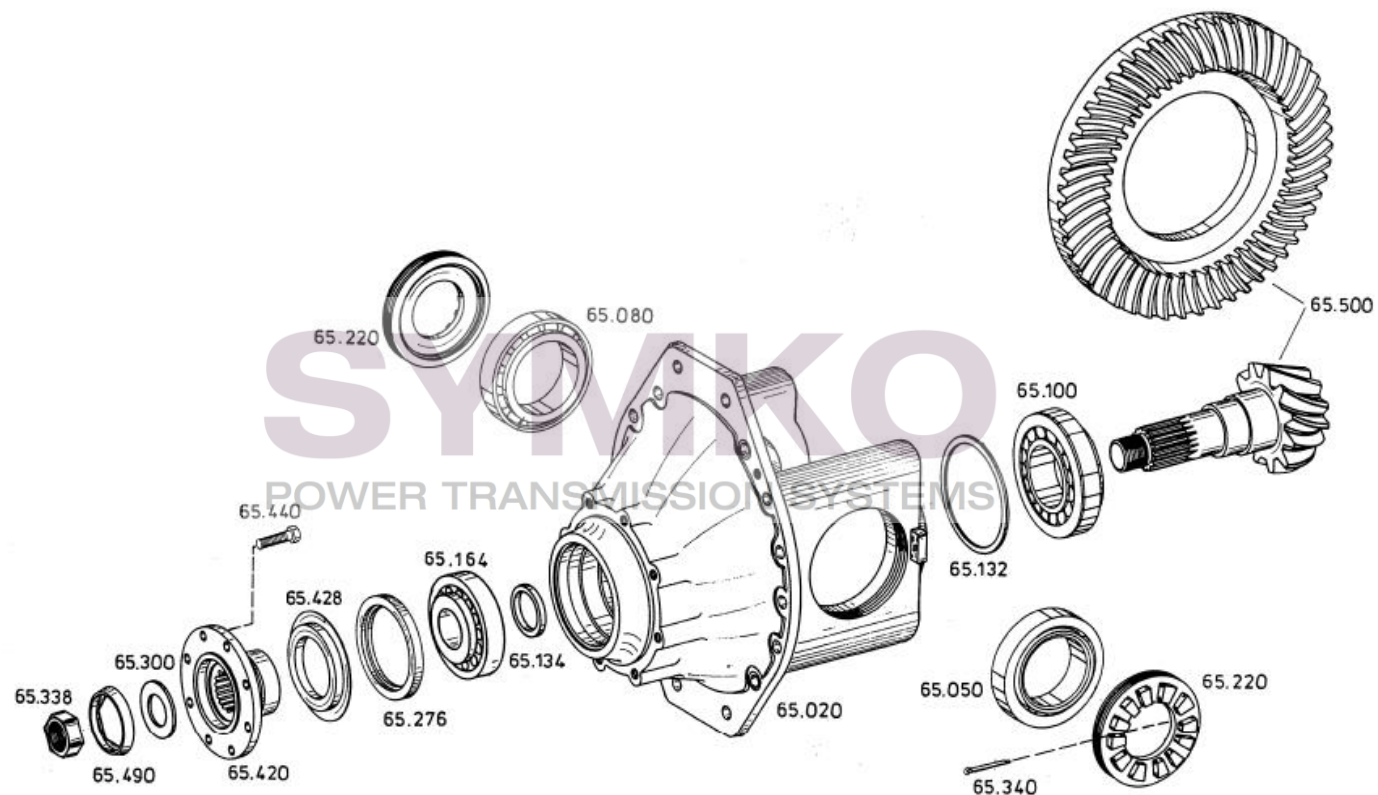

# SYMKO

POWER TRANSMISSION SYSTEMS

VUES PONT ZF N°4474.004.157

Vue N°1

SYMKO – Parc d’activité de Tournebride – 23 Rue de la Guillauderie 44118  
LA CHEVROLIERE

Tél : 02 51 70 13 13 - fax : 02 51 70 04 04

[contact@symko.fr](mailto:contact@symko.fr)