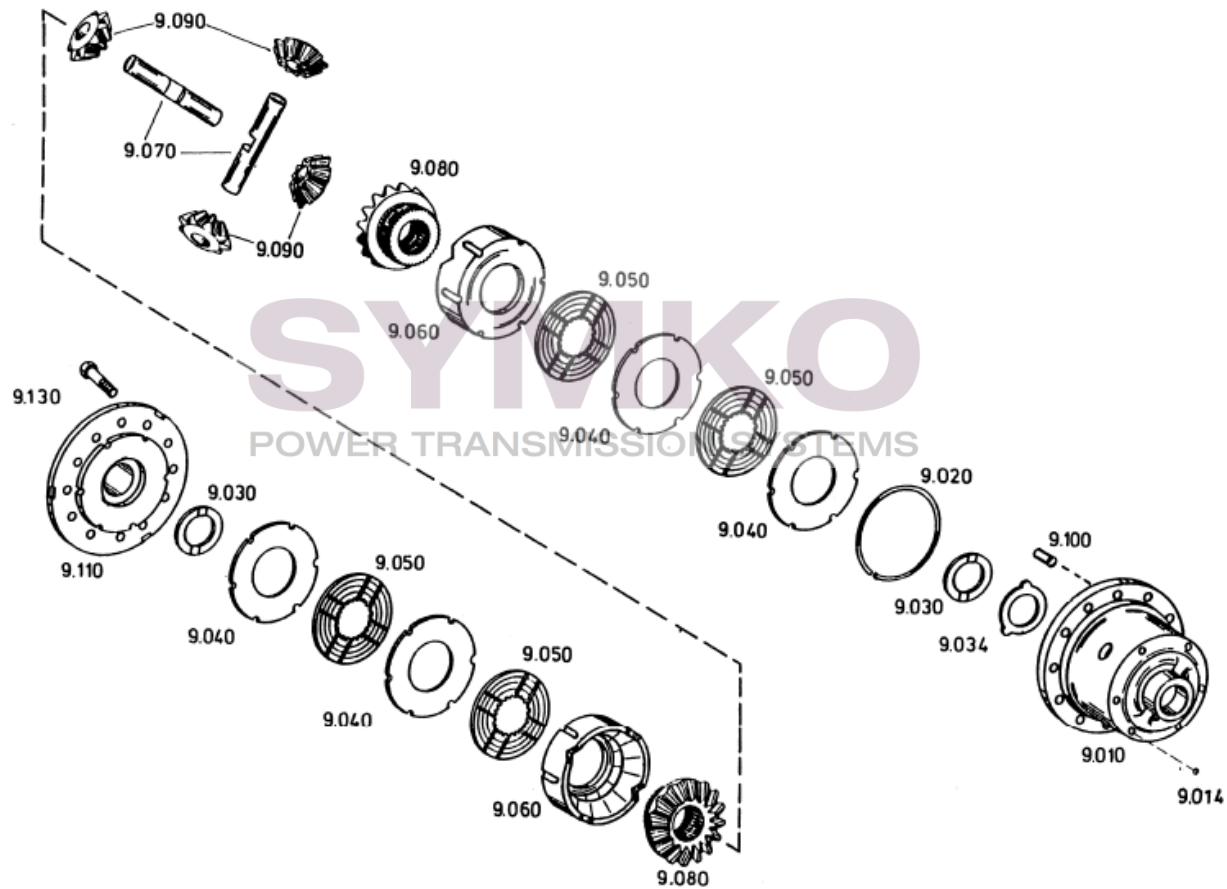

SYMKO

POWER TRANSMISSION SYSTEMS

VUES PONT ZF N°4474.004.157

Vue N°4

SYMKO – Parc d’activité de Tournebride – 23 Rue de la Guillauderie 44118
LA CHEVROLIERE

Tél : 02 51 70 13 13 - fax : 02 51 70 04 04

contact@symko.fr

www.symko.fr