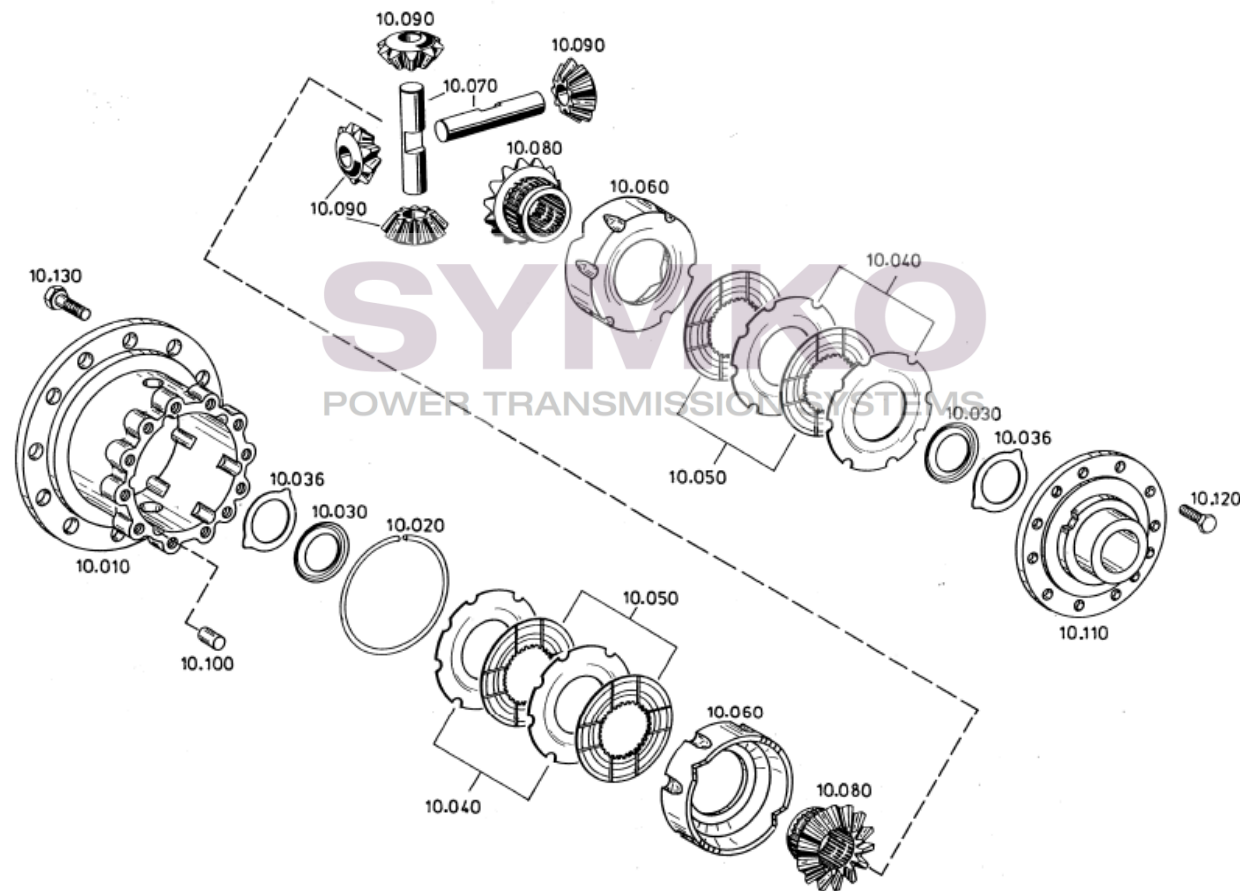

SYMKO

POWER TRANSMISSION SYSTEMS

VUES PONT ZF N°4474.004.157

Vue N°3

SYMKO – Parc d’activité de Tournebride – 23 Rue de la Guillauderie 44118
LA CHEVROLIERE

Tél : 02 51 70 13 13 - fax : 02 51 70 04 04

contact@symko.fr

www.symko.fr