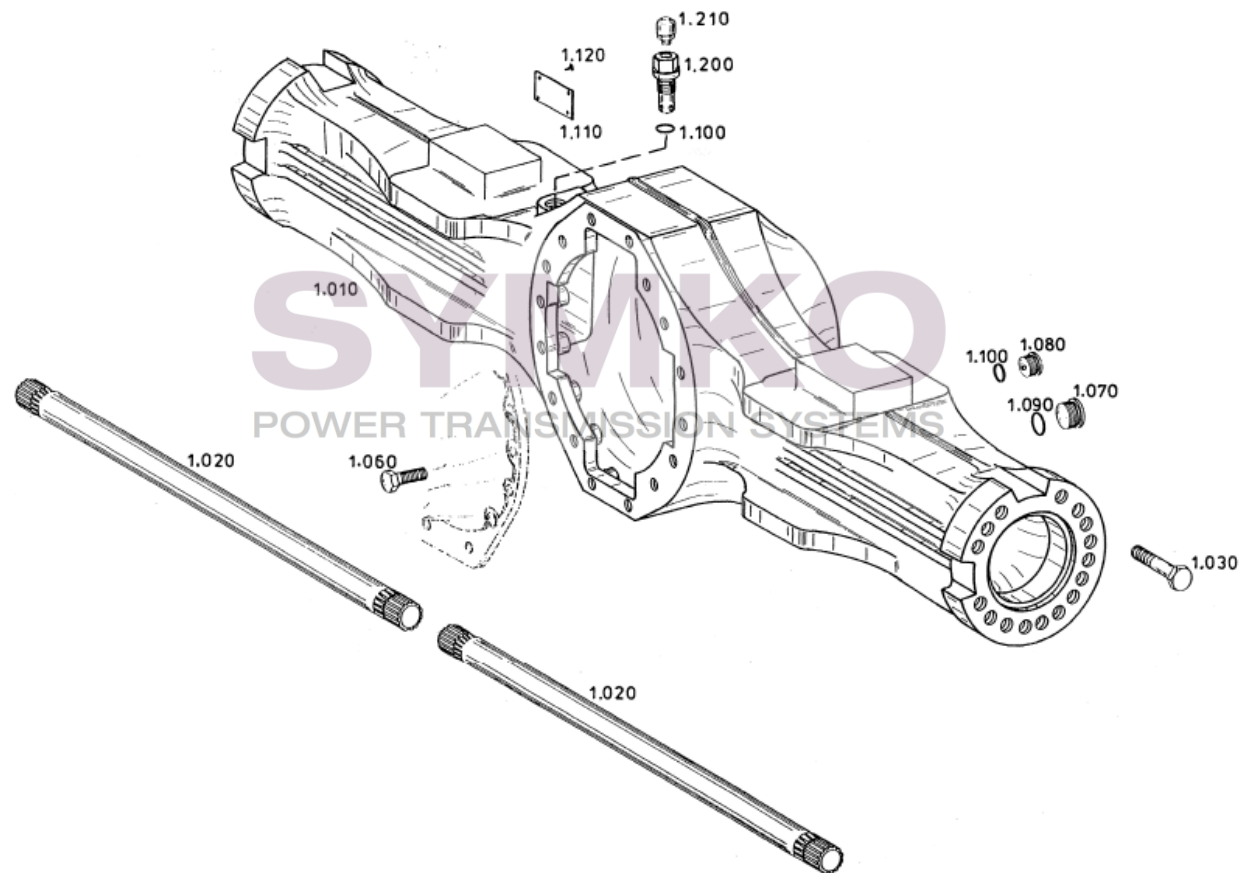

SYMKO

POWER TRANSMISSION SYSTEMS

VUES PONT ZF N°4474.004.157

Vue N°7

SYMKO – Parc d'activité de Tournebride – 23 Rue de la Guillauderie 44118
LA CHEVROLIERE

Tél : 02 51 70 13 13 - fax : 02 51 70 04 04

contact@symko.fr

www.symko.fr