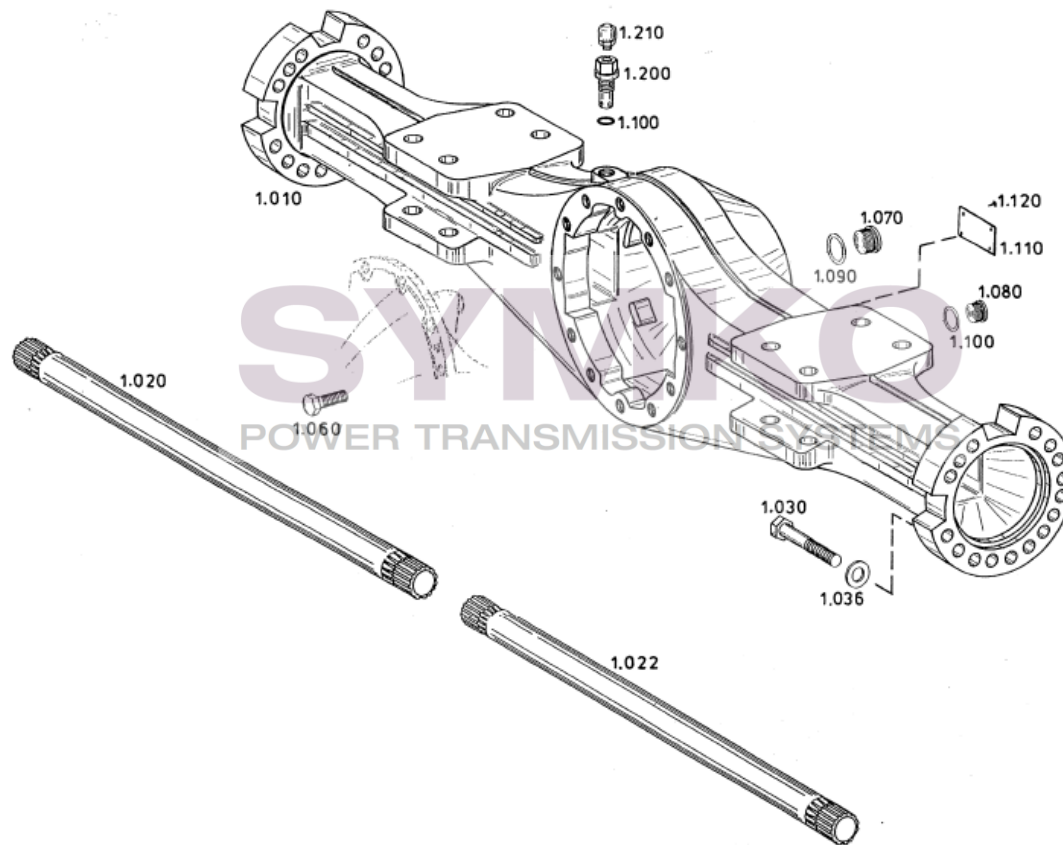

# SYMKO

POWER TRANSMISSION SYSTEMS

VUES PONT ZF N°4474.004.157

Vue N°9

SYMKO – Parc d’activité de Tournebride – 23 Rue de la Guillauderie 44118  
LA CHEVROLIERE

Tél : 02 51 70 13 13 - fax : 02 51 70 04 04

[contact@symko.fr](mailto:contact@symko.fr)