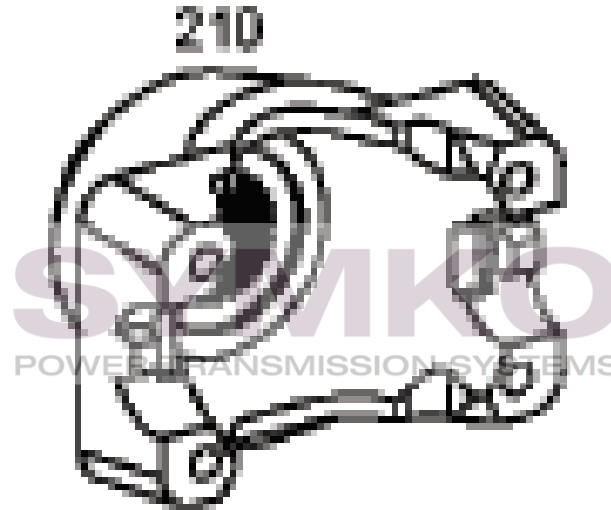

SYMKO

POWER TRANSMISSION SYSTEMS

VUES PONT ZF N° 4475.036.063

Vue N°2

SYMKO – Parc d’activité de Tournebride – 23 Rue de la Guillauderie 44118
LA CHEVROLIERE

Tél : 02 51 70 13 13 - fax : 02 51 70 04 04

contact@symko.fr

www.symko.fr