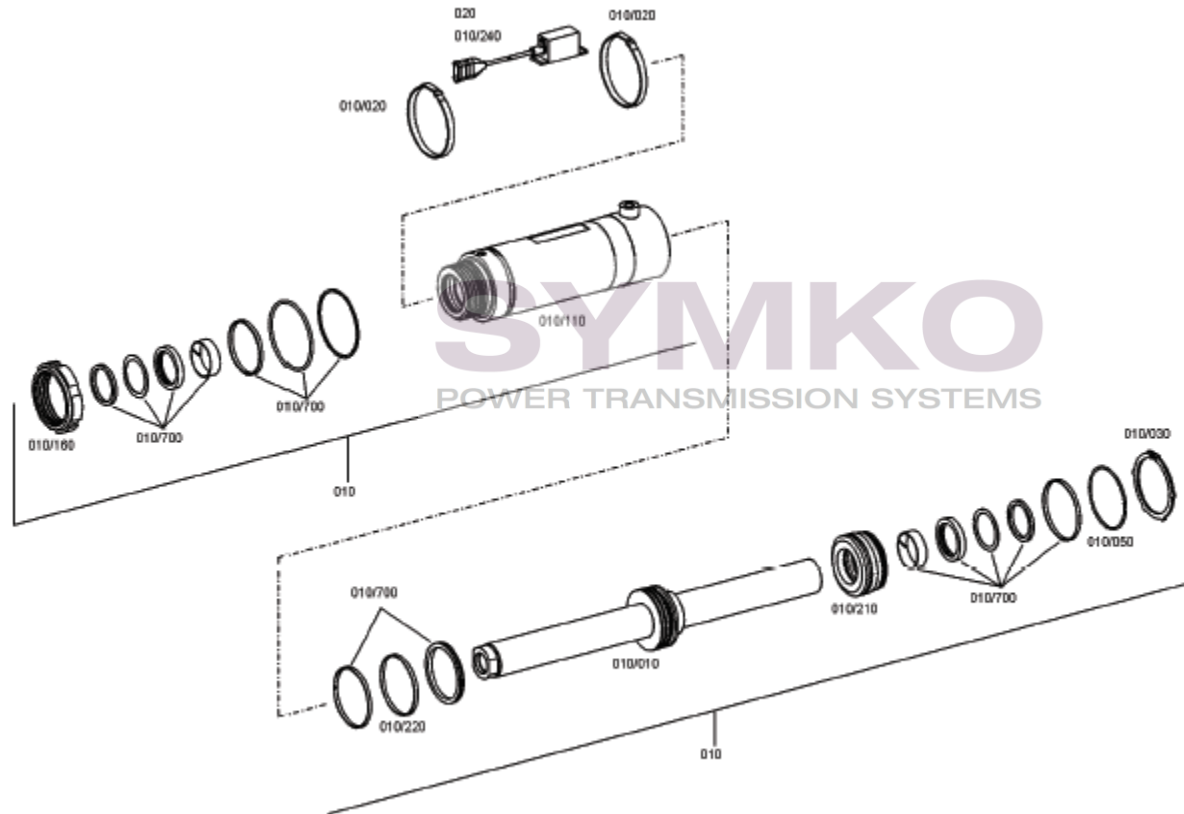

contact@symko.fr

www.symko.fr

SYMKO

POWER TRANSMISSION SYSTEMS

VUES PONT ZF N° 4475.036.063

Vue N°10

SYMKO – Parc d’activité de Tournebride – 23 Rue de la Guillauderie 44118
LA CHEVROLIERE

Tél : 02 51 70 13 13 - fax : 02 51 70 04 04