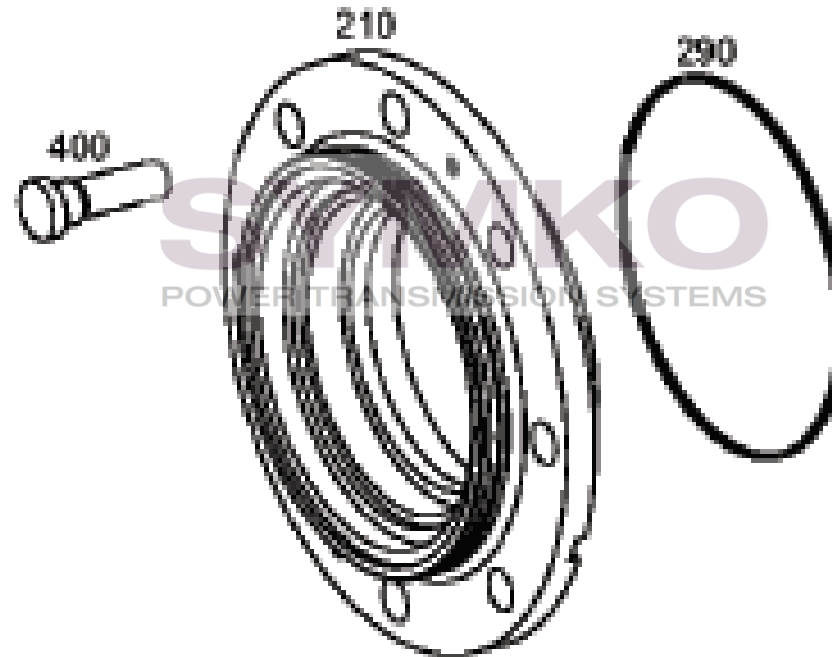

contact@symko.fr

www.symko.fr

SYMKO

POWER TRANSMISSION SYSTEMS

VUES PONT ZF N° 4475.036.063

Vue N°7

SYMKO – Parc d’activité de Tournebride – 23 Rue de la Guillauderie 44118
LA CHEVROLIERE

Tél : 02 51 70 13 13 - fax : 02 51 70 04 04