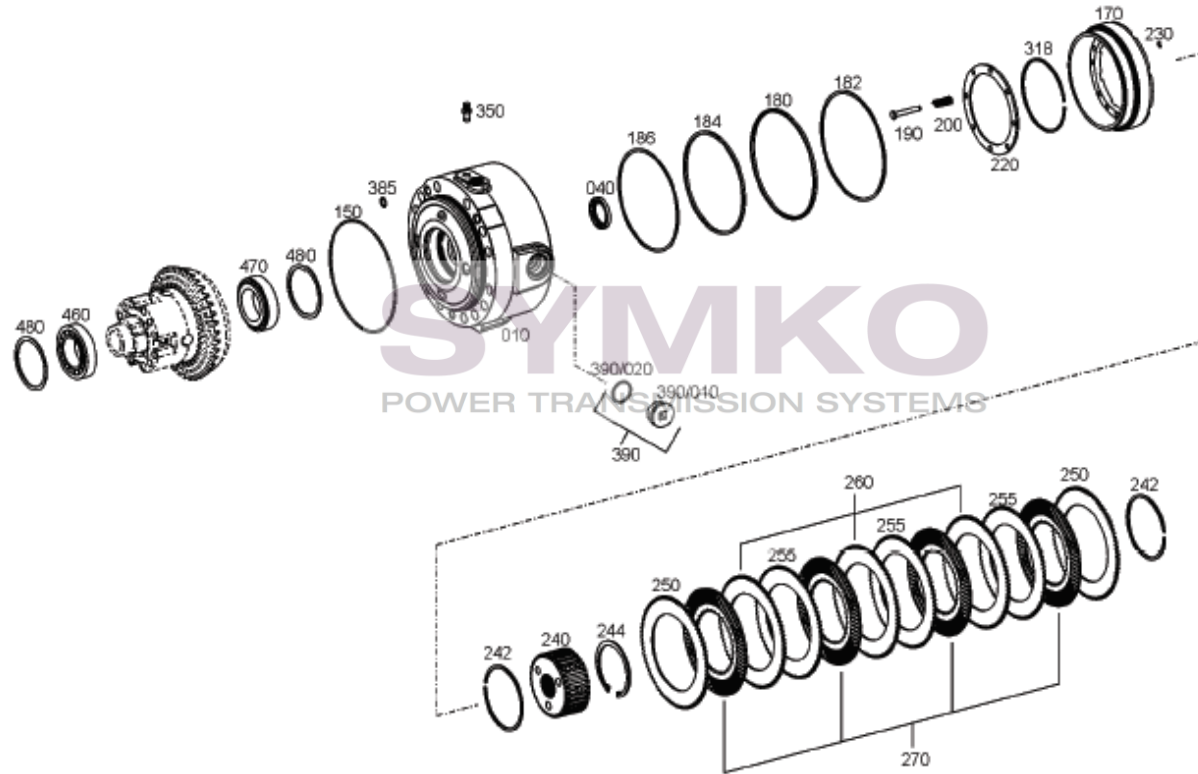

contact@symko.fr

www.symko.fr

SYMKO

POWER TRANSMISSION SYSTEMS

VUES PONT ZF N° 4475.036.063

Vue N°5

SYMKO – Parc d’activité de Tournebride – 23 Rue de la Guillauderie 44118
LA CHEVROLIERE

Tél : 02 51 70 13 13 - fax : 02 51 70 04 04