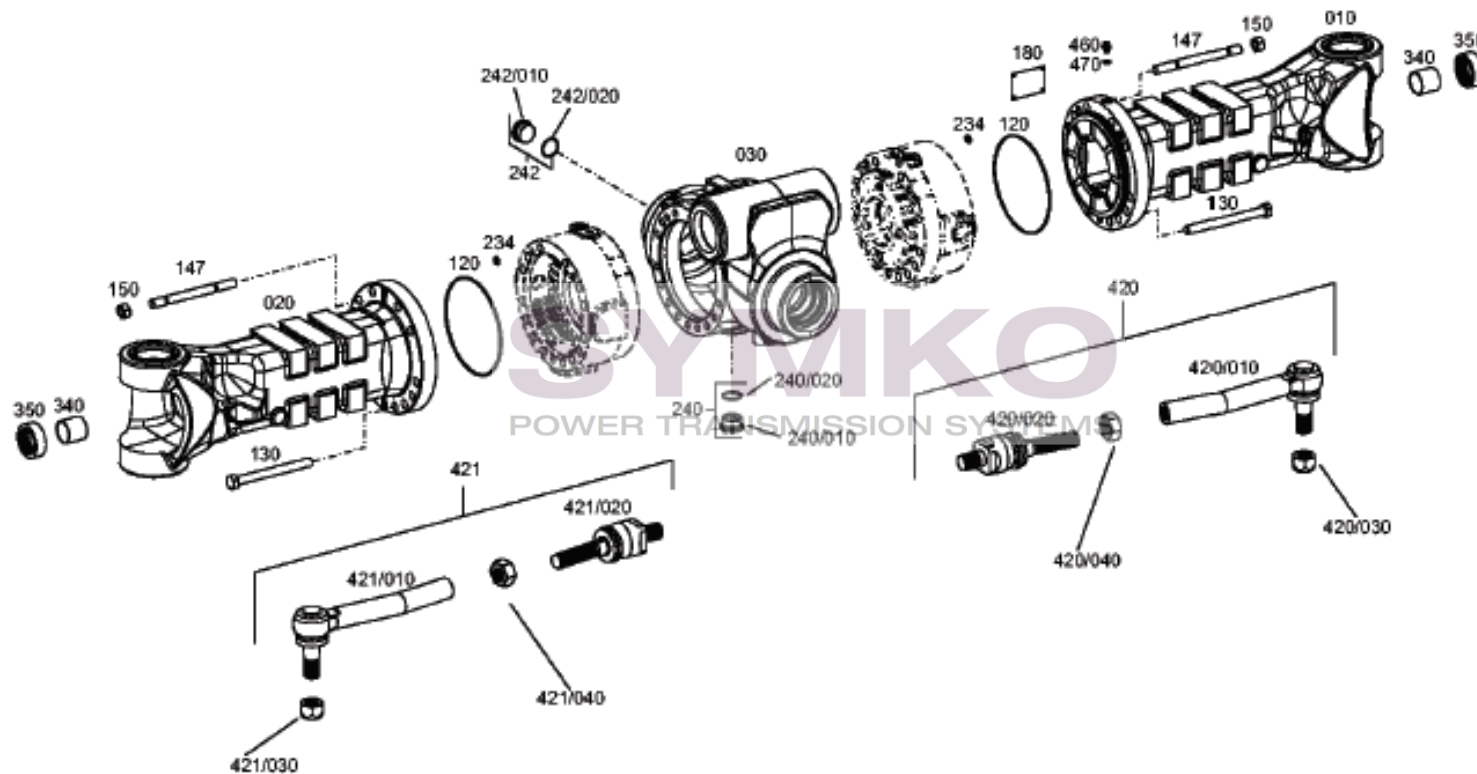

contact@symko.fr

www.symko.fr

SYMKO

POWER TRANSMISSION SYSTEMS

VUES PONT ZF N° 4475.036.063

Vue N°4

SYMKO – Parc d’activité de Tournebride – 23 Rue de la Guillauderie 44118
LA CHEVROLIERE

Tél : 02 51 70 13 13 - fax : 02 51 70 04 04