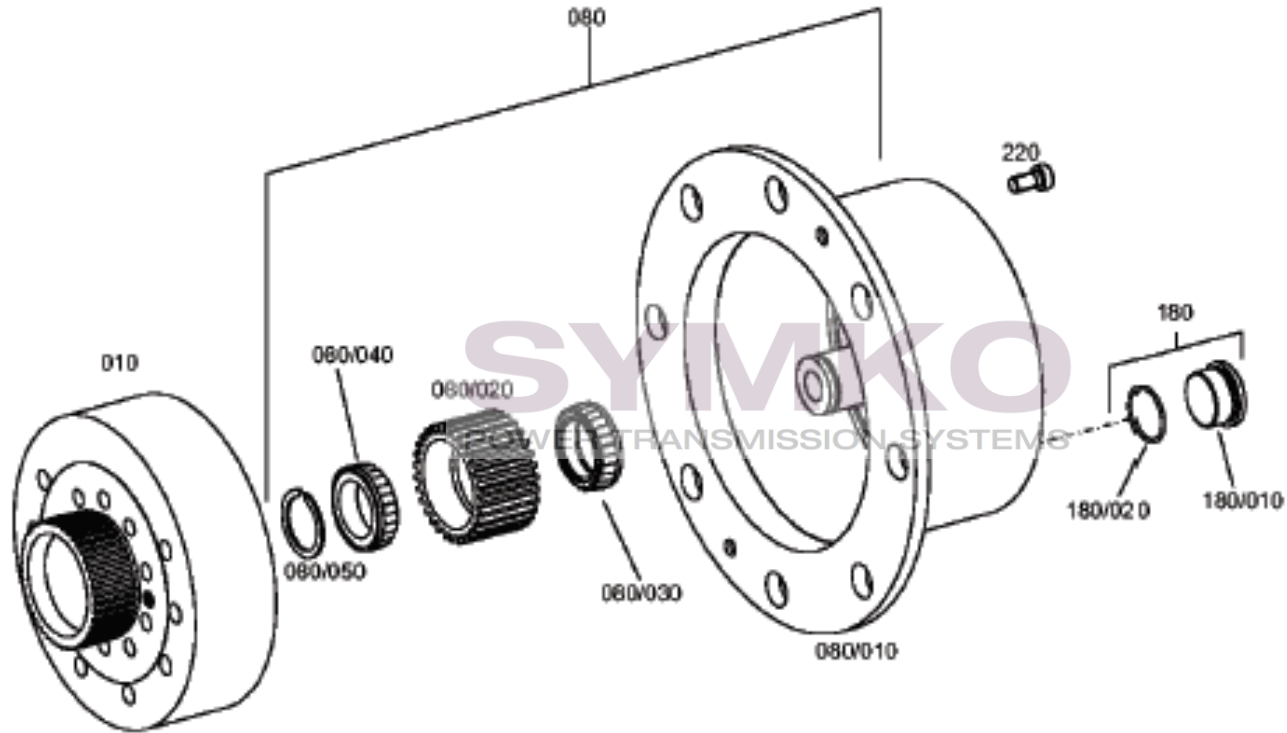

contact@symko.fr

www.symko.fr

SYMKO

POWER TRANSMISSION SYSTEMS

VUES PONT ZF N° 4475.036.063

Vue N°9

SYMKO – Parc d’activité de Tournebride – 23 Rue de la Guillauderie 44118
LA CHEVROLIERE

Tél : 02 51 70 13 13 - fax : 02 51 70 04 04