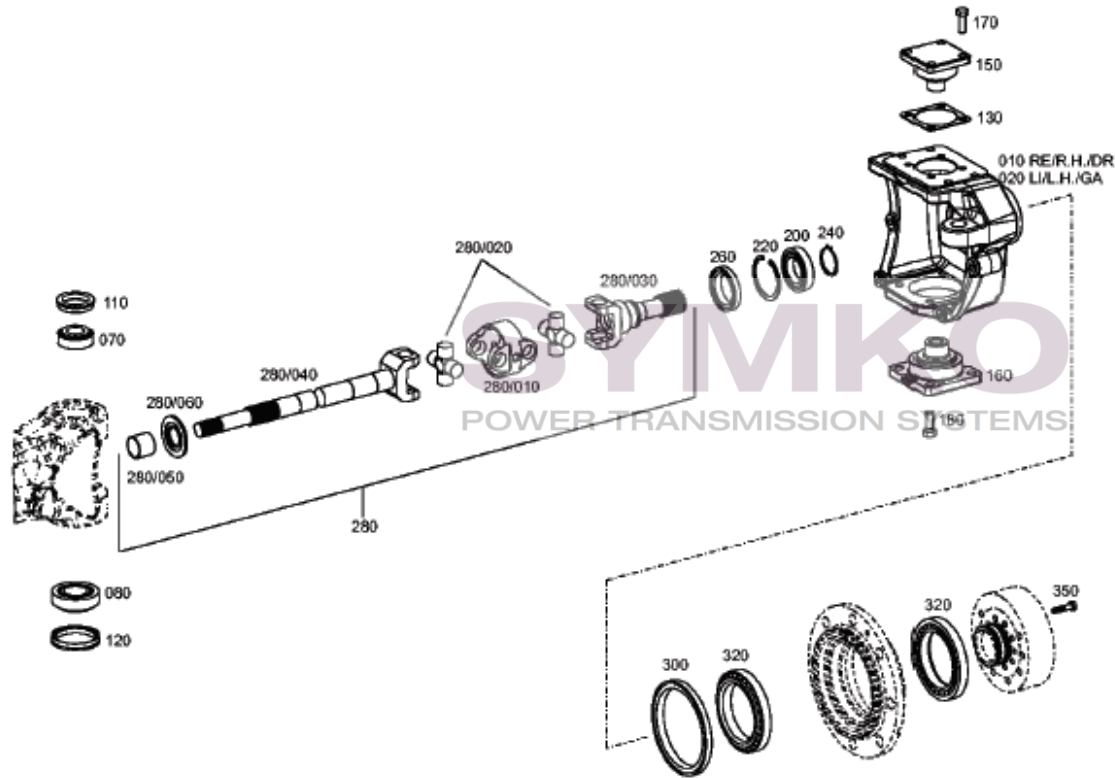

contact@symko.fr

www.symko.fr

SYMKO

POWER TRANSMISSION SYSTEMS

VUES PONT ZF N° 4475.036.063

Vue N°6

SYMKO – Parc d’activité de Tournebride – 23 Rue de la Guillauderie 44118
LA CHEVROLIERE

Tél : 02 51 70 13 13 - fax : 02 51 70 04 04