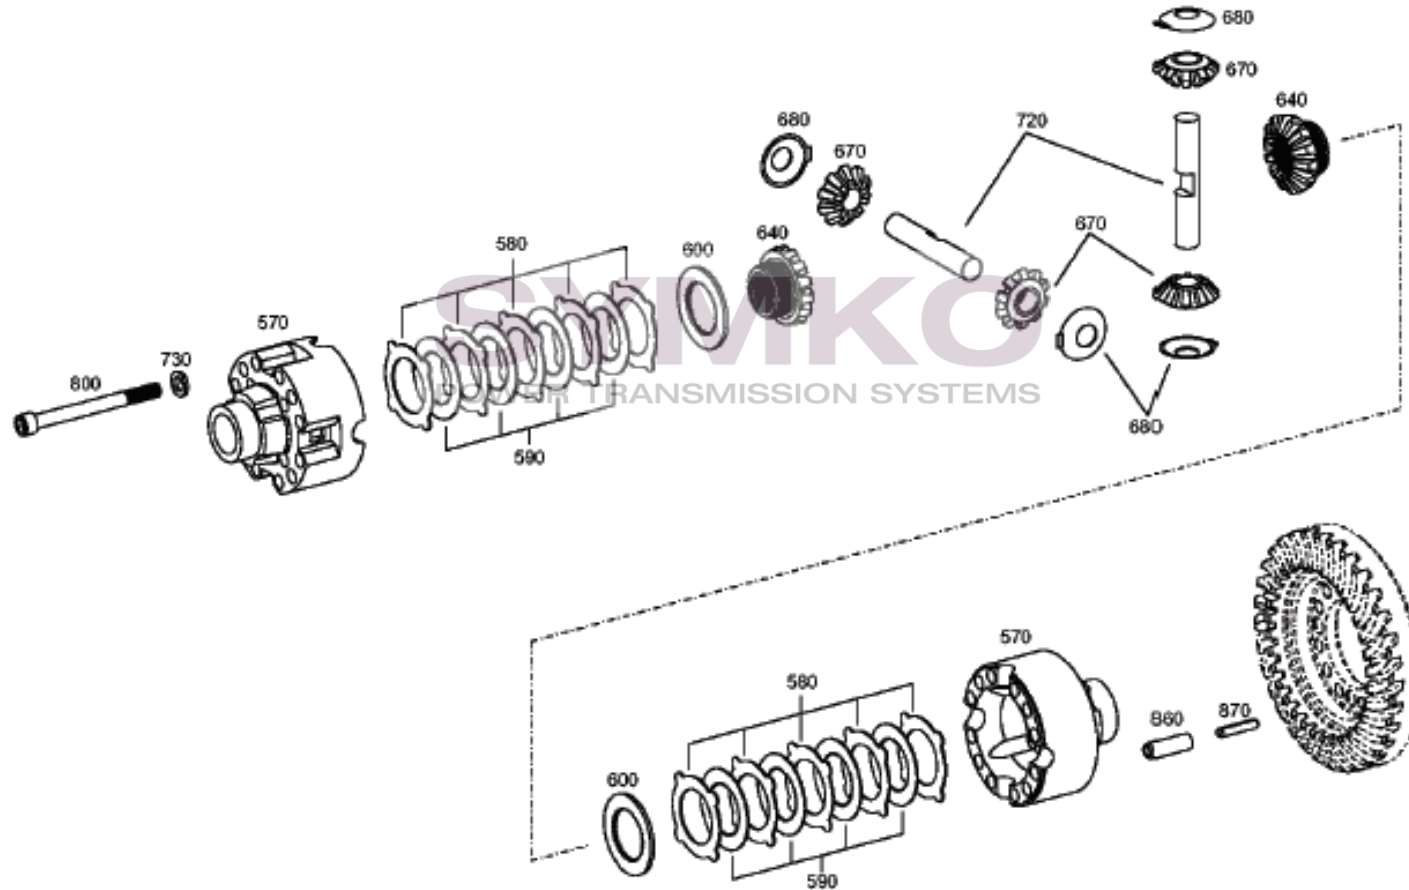

contact@symko.fr

www.symko.fr

SYMKO

POWER TRANSMISSION SYSTEMS

VUES PONT ZF N° 4475.036.063

Vue N°3

SYMKO – Parc d’activité de Tournebride – 23 Rue de la Guillauderie 44118
LA CHEVROLIERE

Tél : 02 51 70 13 13 - fax : 02 51 70 04 04