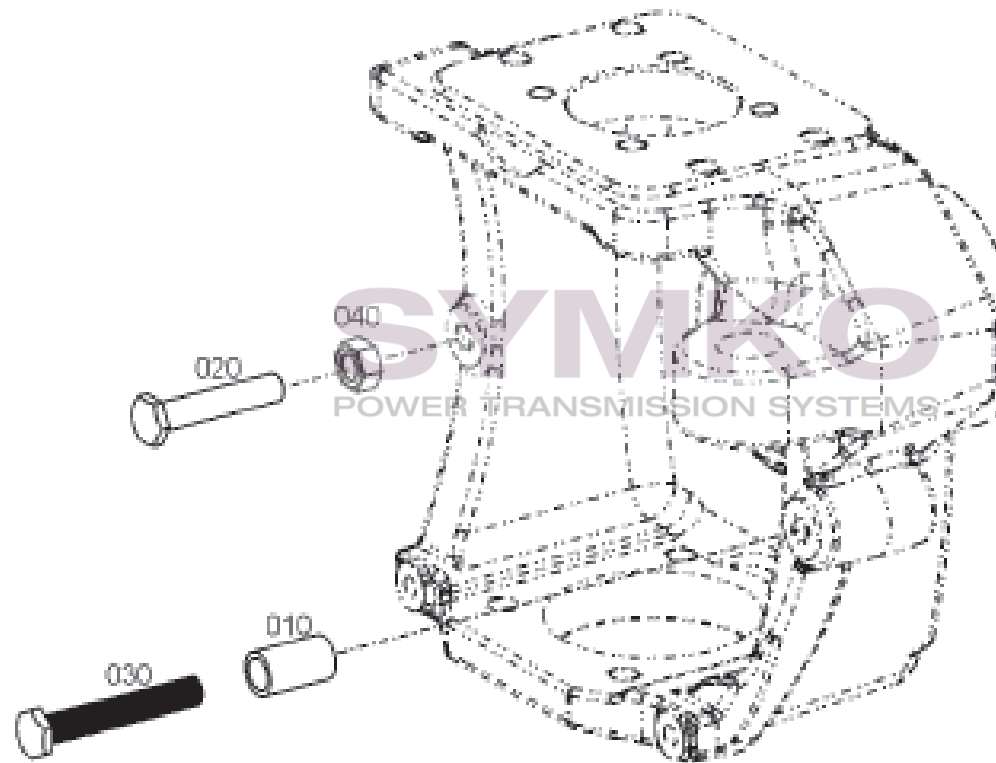

contact@symko.fr

www.symko.fr

SYMKO

POWER TRANSMISSION SYSTEMS

VUES PONT ZF N° 4475.036.063

Vue N°8

SYMKO – Parc d’activité de Tournebride – 23 Rue de la Guillauderie 44118
LA CHEVROLIERE

Tél : 02 51 70 13 13 - fax : 02 51 70 04 04