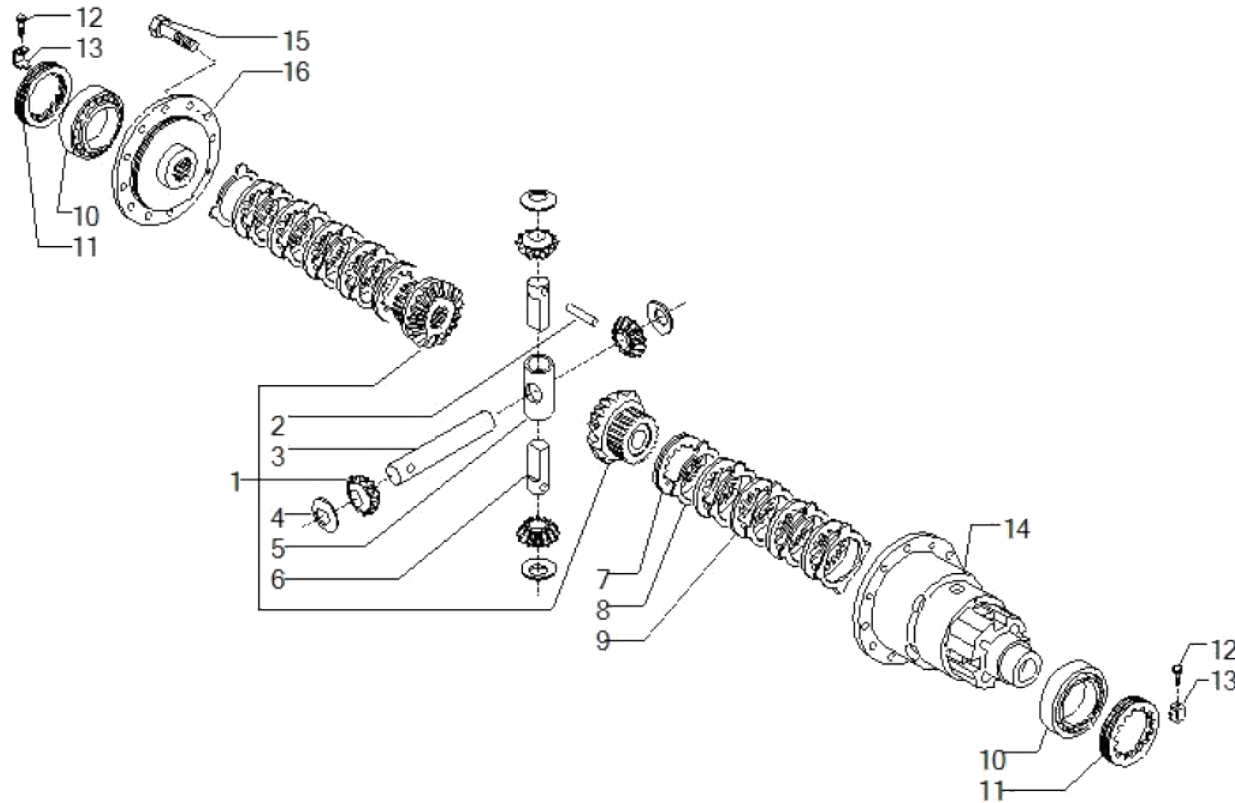

www.symko.fr

SYMKO

POWER TRANSMISSION SYSTEMS

VUES PONT CARRARO N° 572755

Vue N°4

SYMKO – Parc d'activité de Tournebride – 23 Rue de la Guillauderie 44118
LA CHEVROLIERE

Tél: 02 51 70 13 13 - fax: 02 51 70 04 04