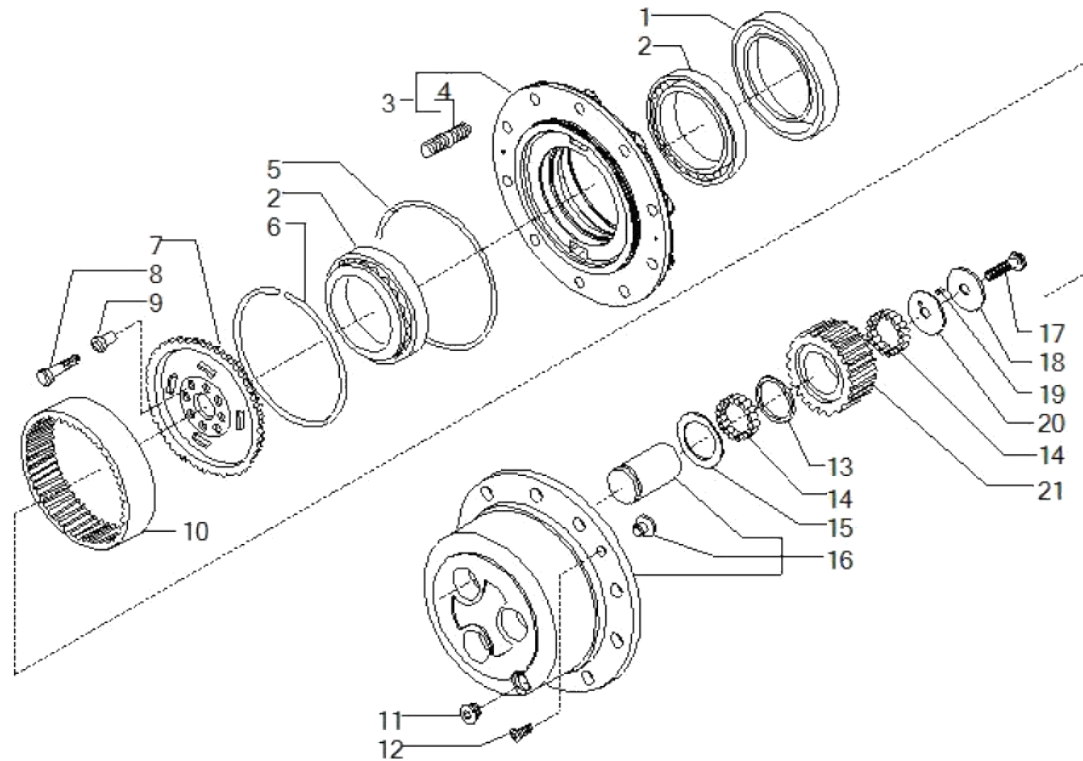

contact@symko.fr

www.symko.fr

SYMKO

POWER TRANSMISSION SYSTEMS

VUES PONT CARRARO N° 572755

Vue N°6

SYMKO – Parc d'activité de Tournebride – 23 Rue de la Guillauderie 44118
LA CHEVROLIERE

Tél: 02 51 70 13 13 - fax: 02 51 70 04 04