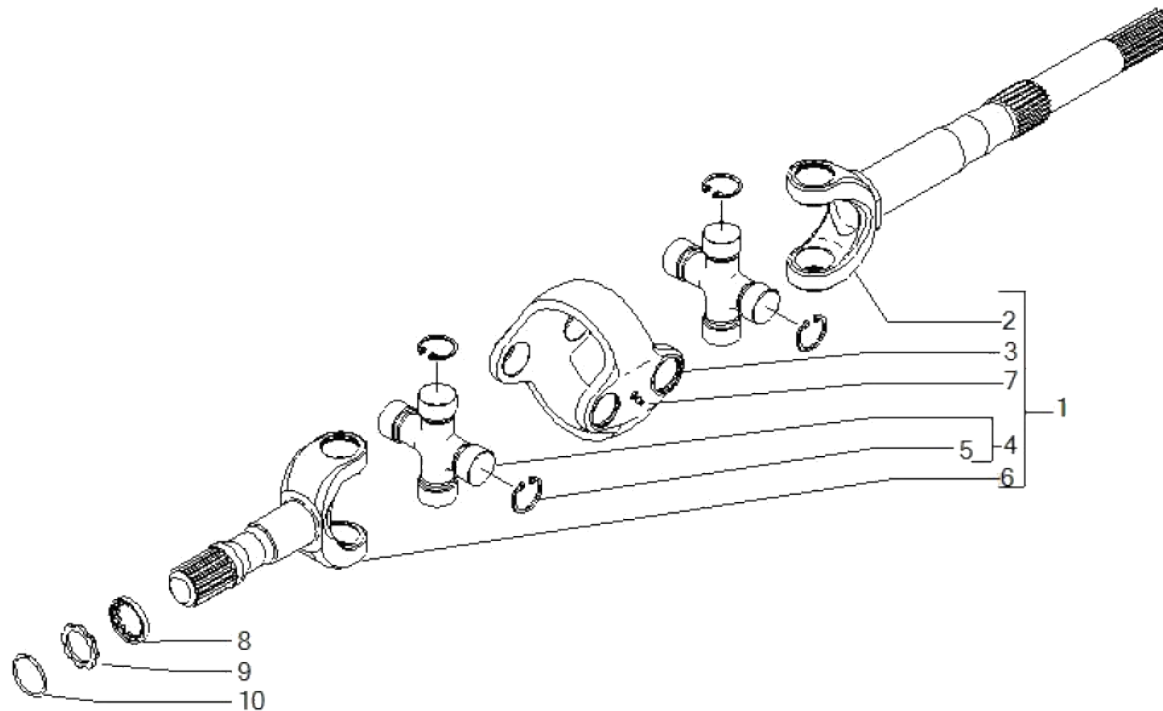

contact@symko.fr

www.symko.fr

SYMKO

POWER TRANSMISSION SYSTEMS

VUES PONT CARRARO N° 572755

Vue N°5

SYMKO – Parc d'activité de Tournebride – 23 Rue de la Guillauderie 44118
LA CHEVROLIERE

Tél: 02 51 70 13 13 - fax: 02 51 70 04 04