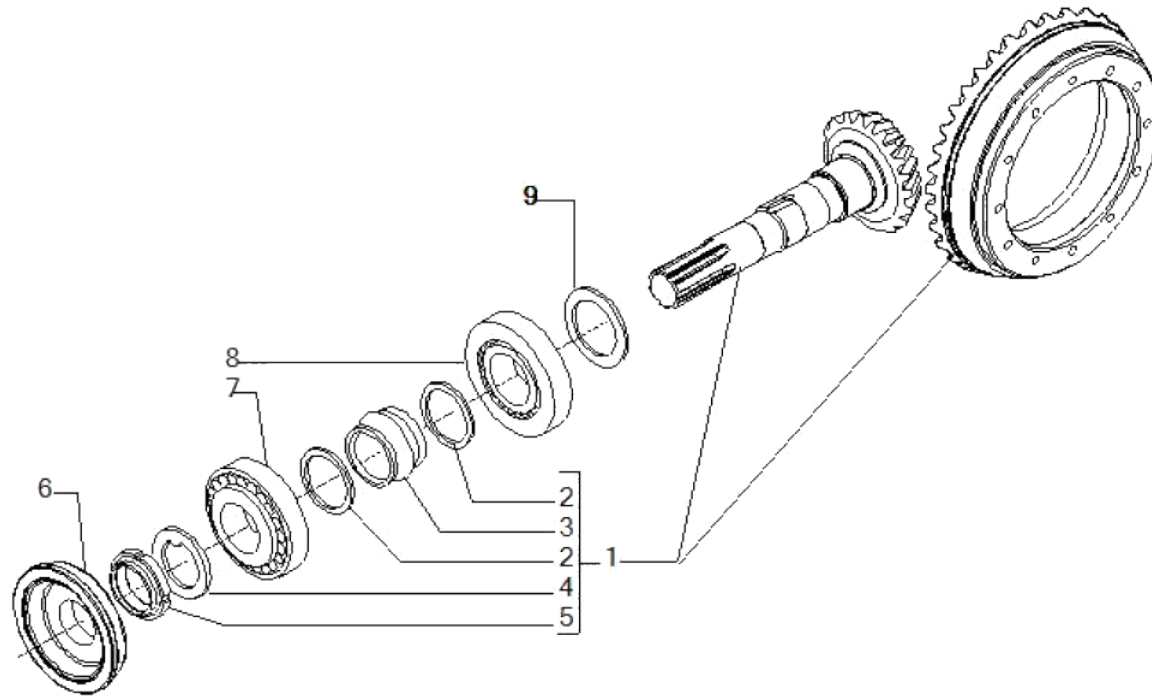

VUES PONT CARRARO N° 572755

Vue N°3

SYMKO – Parc d’activité de Tournebride – 23 Rue de la Guillauderie 44118
LA CHEVROLIERE

Tél: 02 51 70 13 13 - fax: 02 51 70 04 04

contact@symko.fr

www.symko.fr