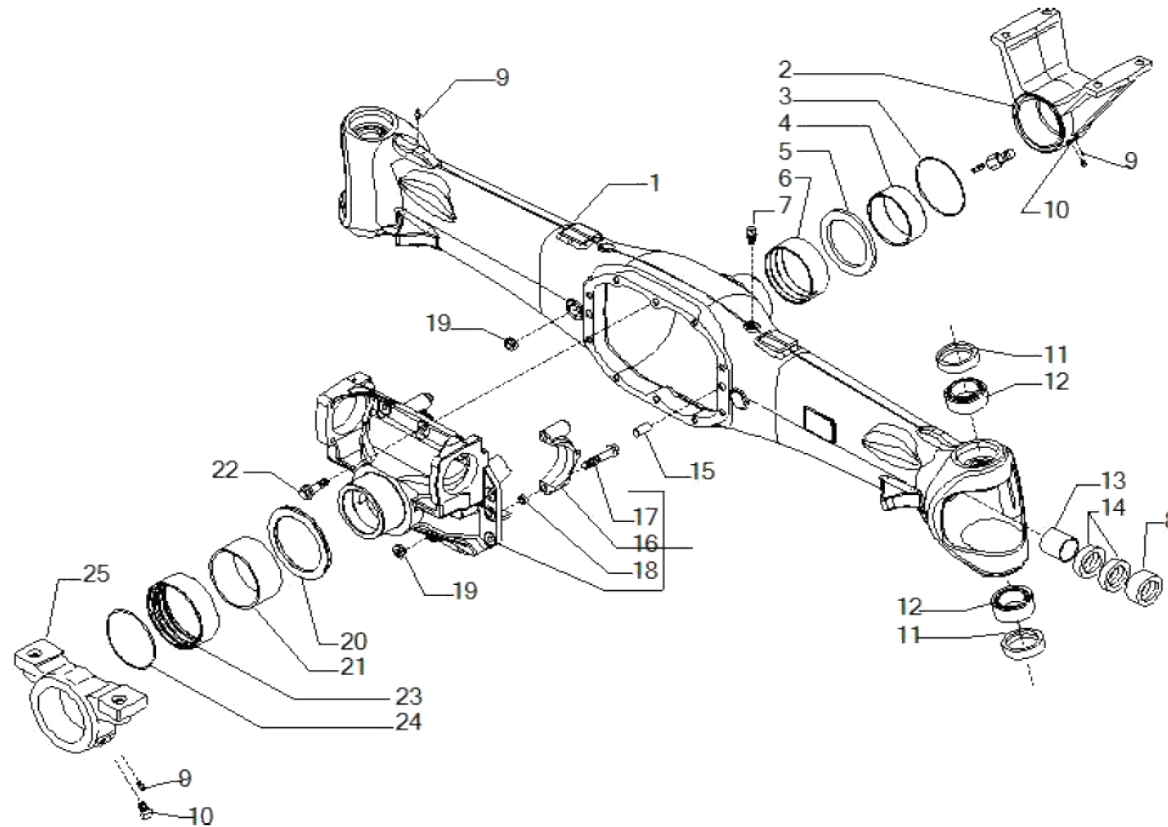

SYMKO

POWER TRANSMISSION SYSTEMS

VUES PONT CARRARO N° 572755

Vue N°1

SYMKO – Parc d’activité de Tournebride – 23 Rue de la Guillauderie 44118
LA CHEVROLIERE

Tél: 02 51 70 13 13 - fax: 02 51 70 04 04

contact@symko.fr

www.symko.fr