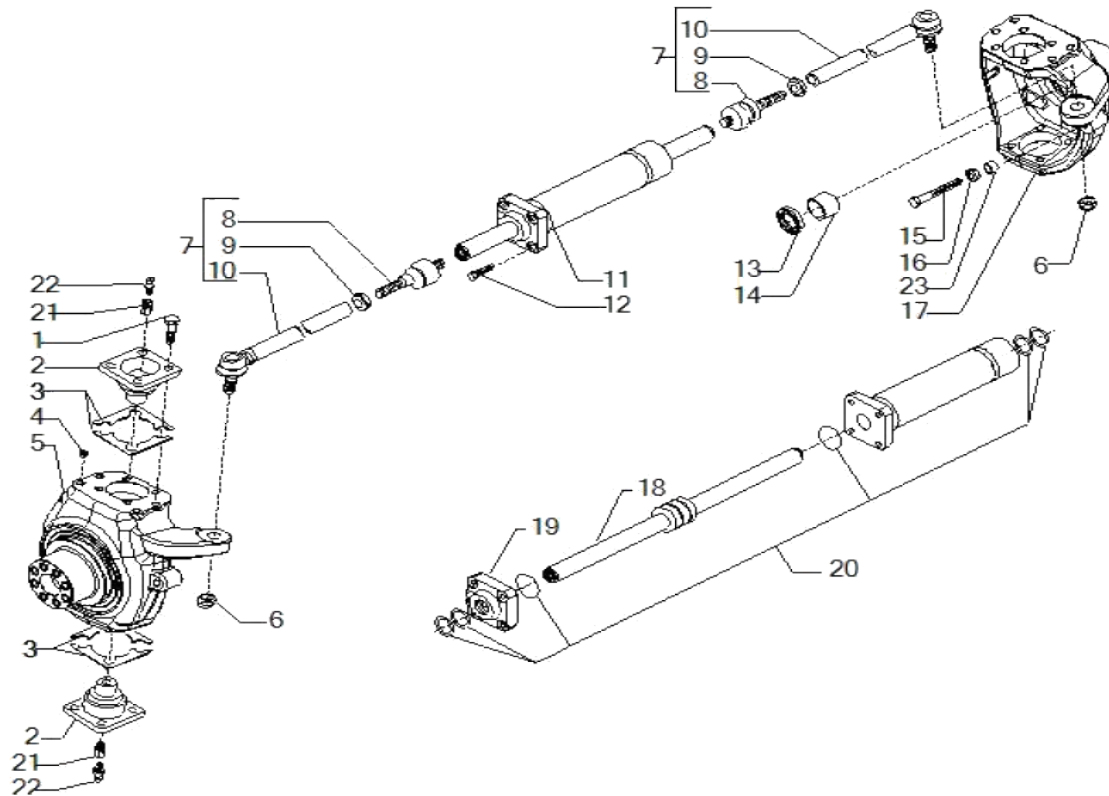

www.symko.fr

SYMKO

POWER TRANSMISSION SYSTEMS

VUES PONT CARRARO N° 572755

Vue N°2

SYMKO – Parc d’activité de Tournebride – 23 Rue de la Guillauderie 44118
LA CHEVROLIERE

Tél: 02 51 70 13 13 - fax: 02 51 70 04 04