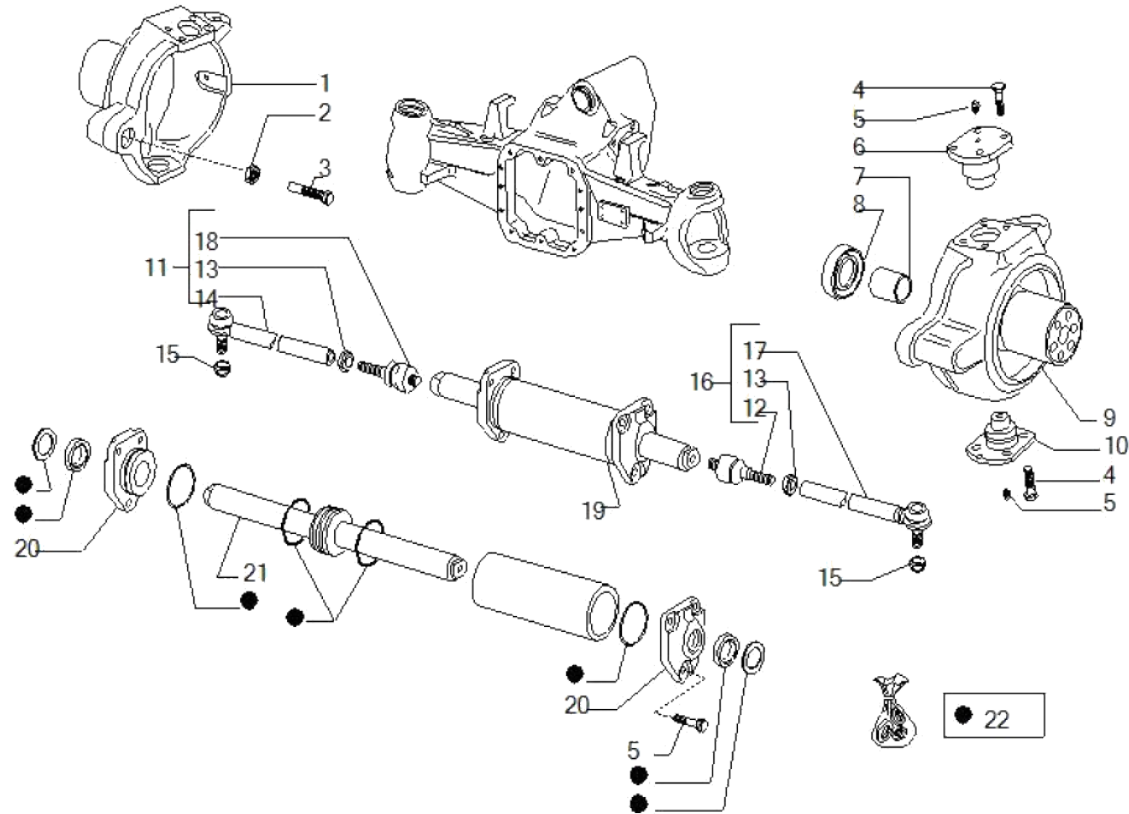

www.symko.fr

SYMKO

POWER TRANSMISSION SYSTEMS

VUES PONT CARRARO N° 572890

Vue N°2

SYMKO – Parc d'activité de Tournebride – 23 Rue de la Guillauderie 44118
LA CHEVROLIERE

Tél: 02 51 70 13 13 - fax: 02 51 70 04 04