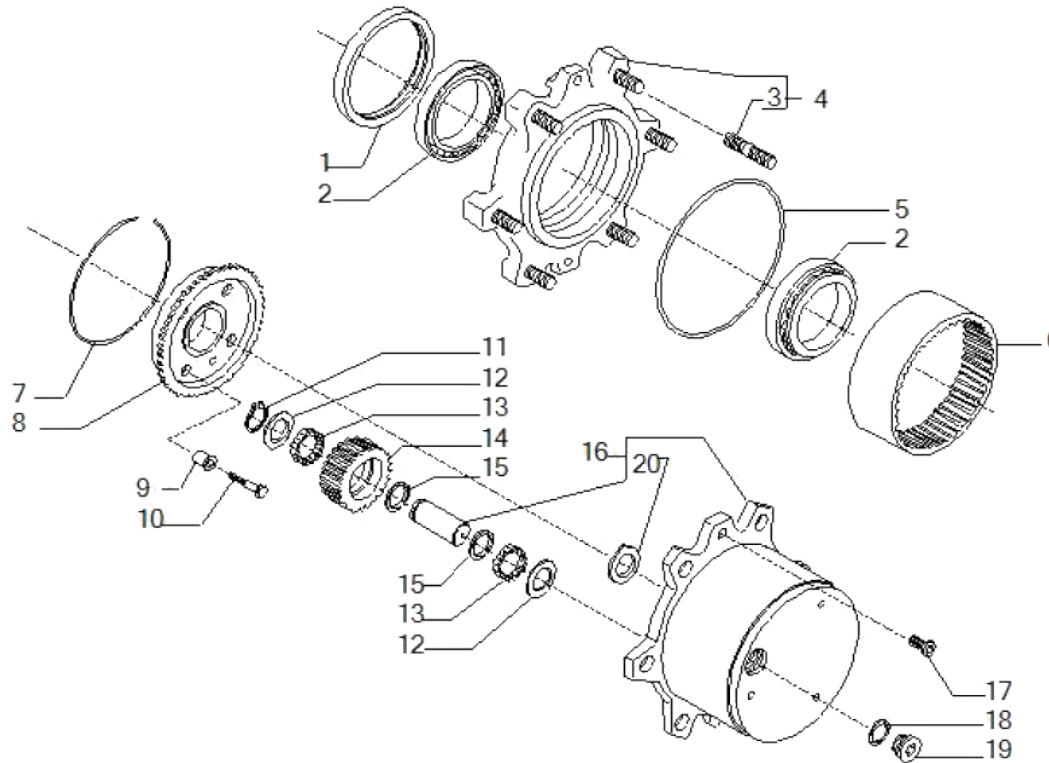

SYMKO

POWER TRANSMISSION SYSTEMS

VUES PONT CARRARO N° 572890

Vue N°6

SYMKO – Parc d'activité de Tournebride – 23 Rue de la Guillauderie 44118
LA CHEVROLIERE

Tél: 02 51 70 13 13 - fax: 02 51 70 04 04

contact@symko.fr

www.symko.fr