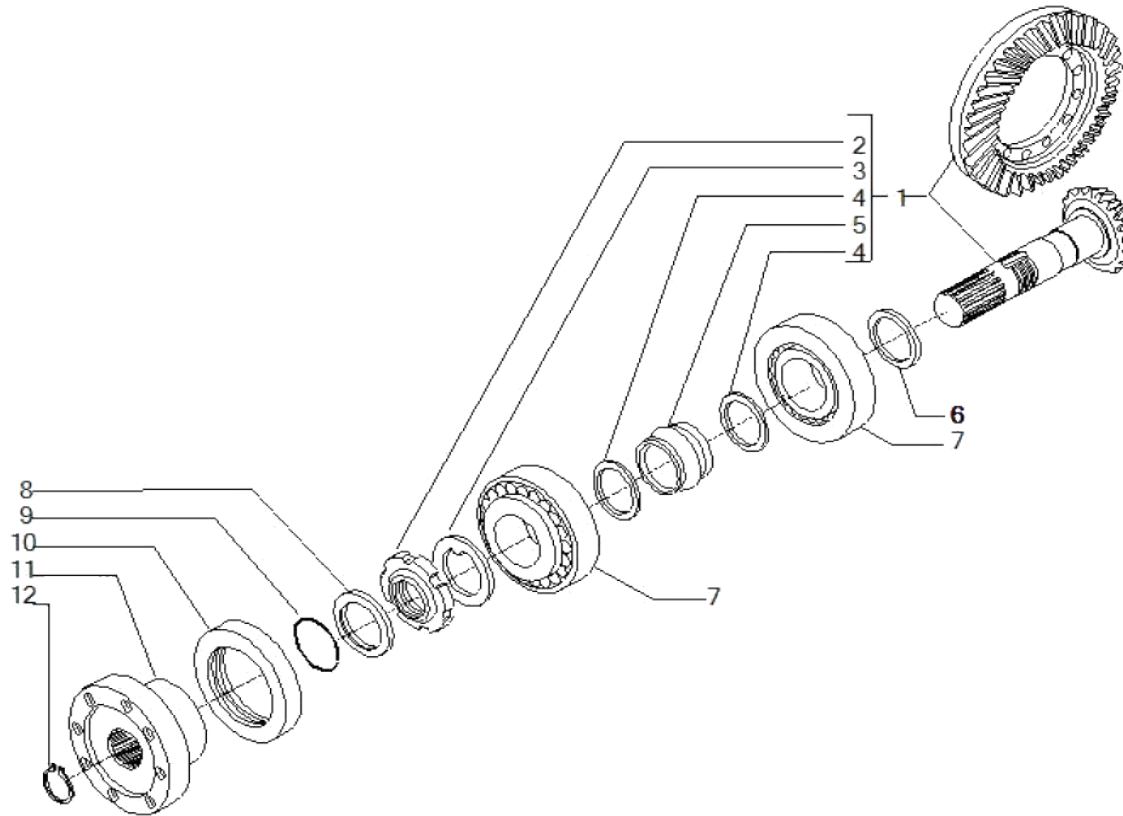

VUES PONT CARRARO N° 572890

Vue N°3

SYMKO – Parc d’activité de Tournebride – 23 Rue de la Guillauderie 44118
LA CHEVROLIERE

Tél: 02 51 70 13 13 - fax: 02 51 70 04 04

contact@symko.fr

www.symko.fr