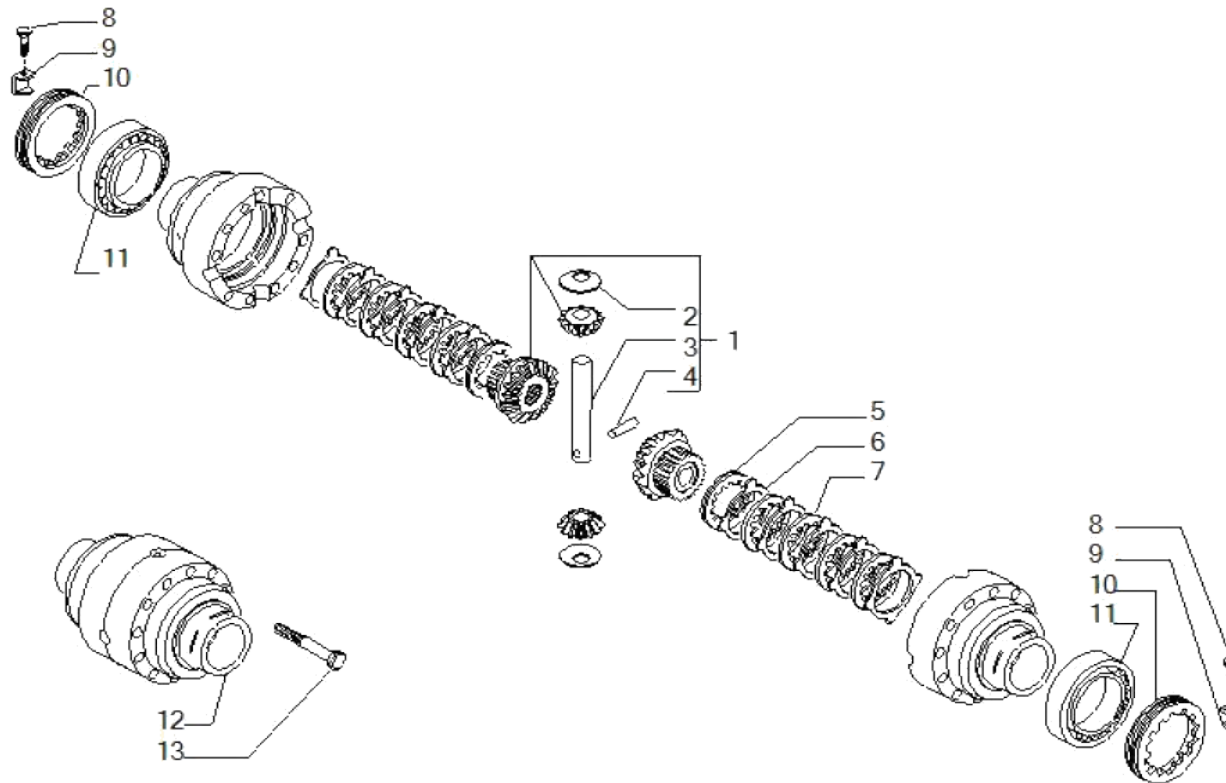

VUES PONT CARRARO N° 572890

Vue N°4

SYMKO – Parc d’activité de Tournebride – 23 Rue de la Guillauderie 44118
LA CHEVROLIERE

Tél: 02 51 70 13 13 - fax: 02 51 70 04 04

contact@symko.fr

www.symko.fr