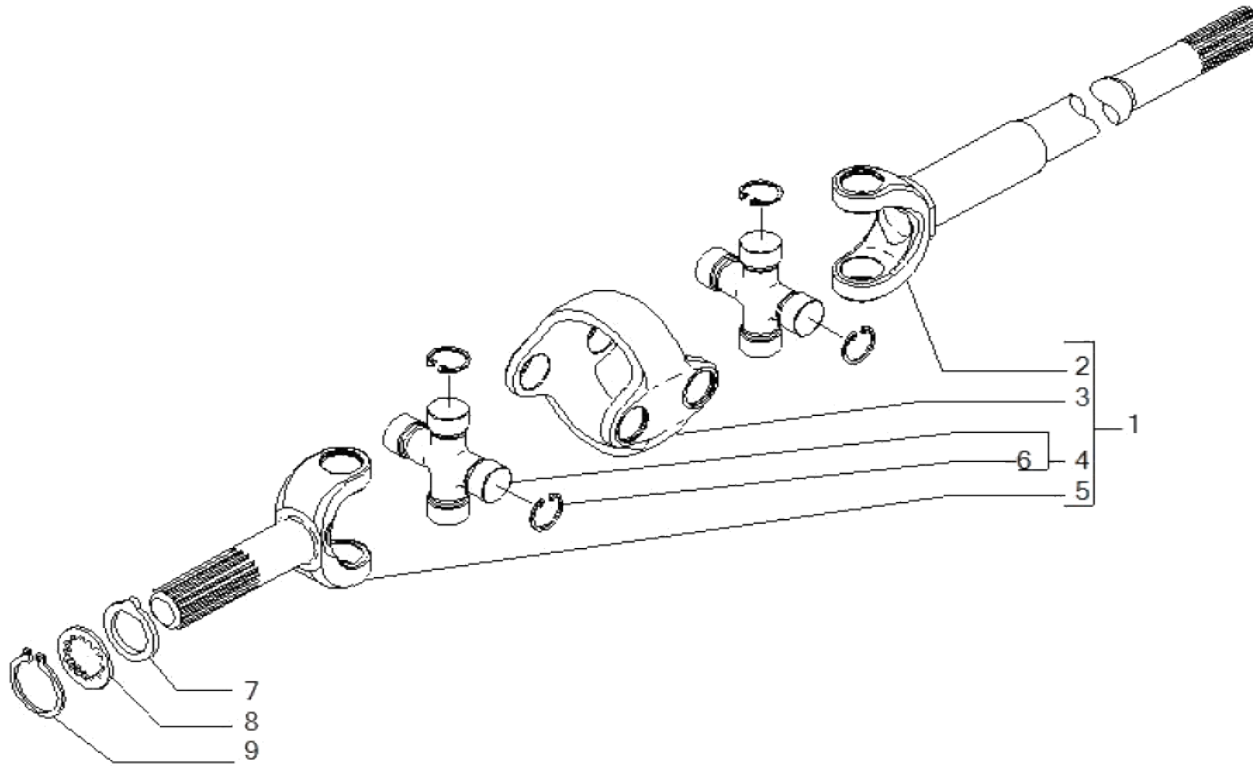

SYMKO

POWER TRANSMISSION SYSTEMS

VUES PONT CARRARO N° 572890

Vue N°5

SYMKO – Parc d'activité de Tournebride – 23 Rue de la Guillauderie 44118
LA CHEVROLIERE

Tél: 02 51 70 13 13 - fax: 02 51 70 04 04

contact@symko.fr

www.symko.fr