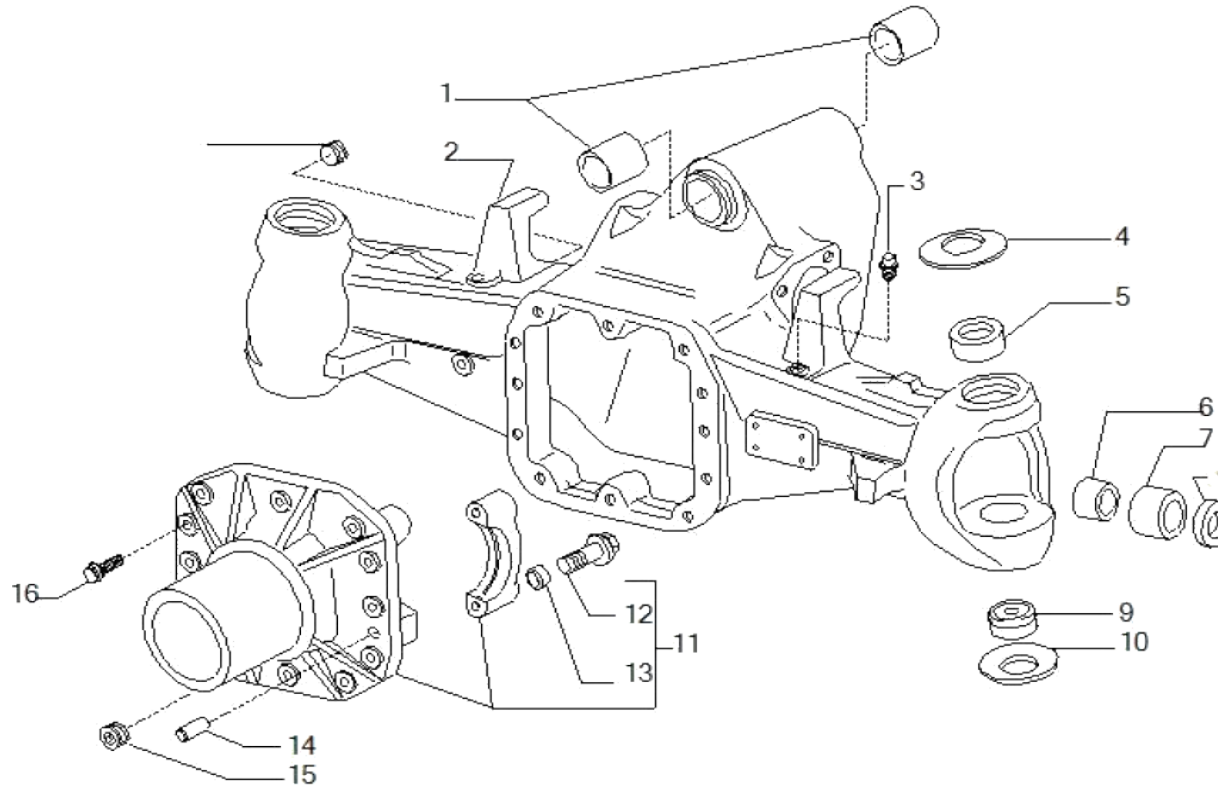

SYMKO

POWER TRANSMISSION SYSTEMS

VUES PONT CARRARO N° 572890

Vue N°1

SYMKO – Parc d’activité de Tournebride – 23 Rue de la Guillauderie 44118
LA CHEVROLIERE

Tél: 02 51 70 13 13 - fax: 02 51 70 04 04

contact@symko.fr

www.symko.fr