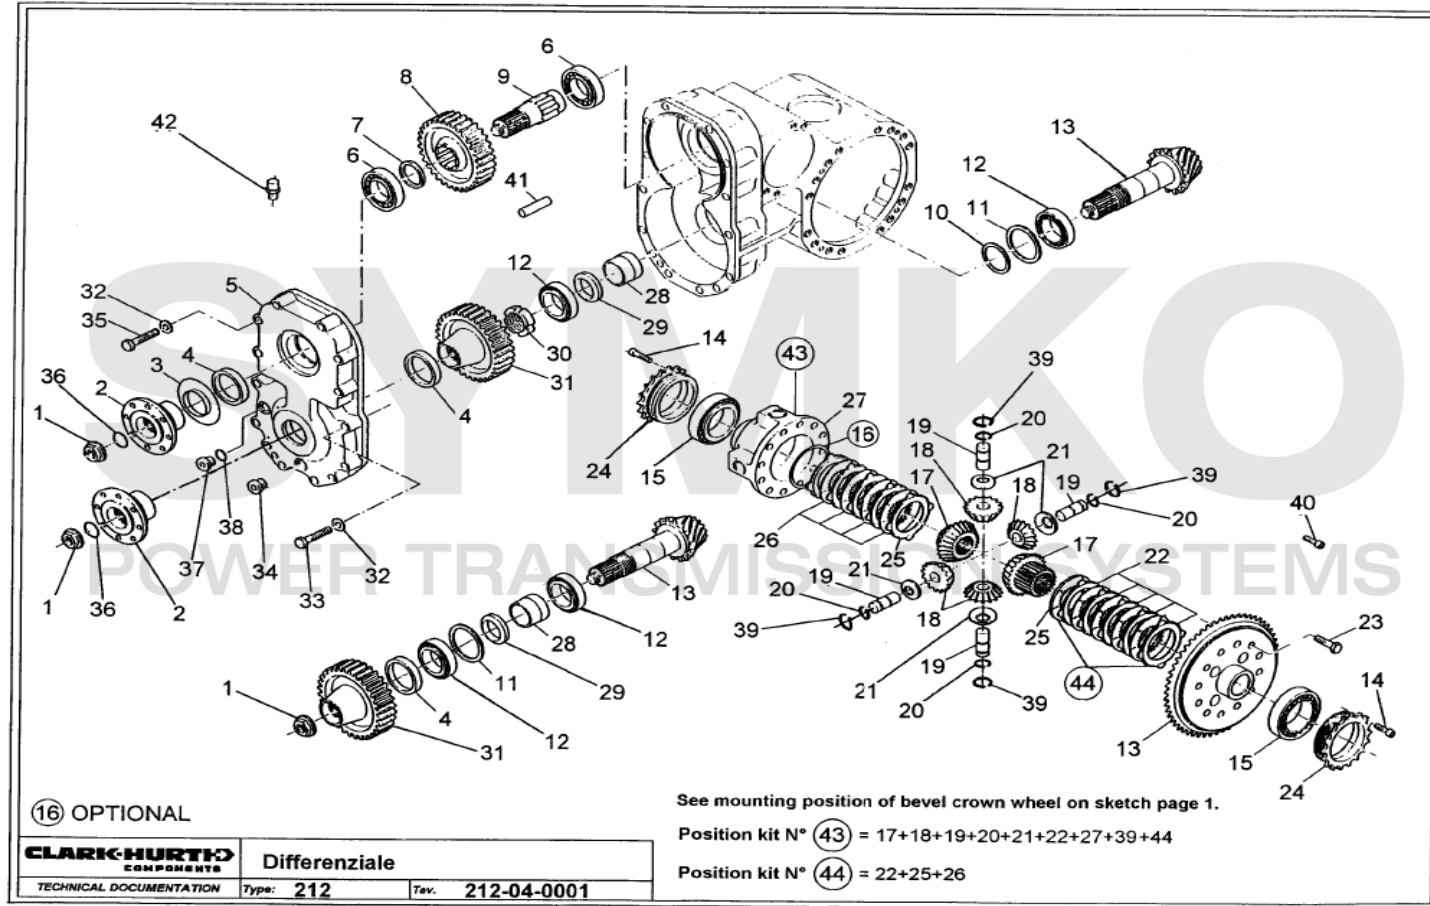

SYMKO

POWER TRANSMISSION SYSTEMS

VUES PONT DANA N° 602-212-059

Vue N°2

SYMKO – Parc d'activité de Tournebride – 23 Rue de la Guillauderie 44118
LA CHEVROLIERE

Tél : 02 51 70 13 13 - fax : 02 51 70 04 04

contact@symko.fr

www.symko.fr