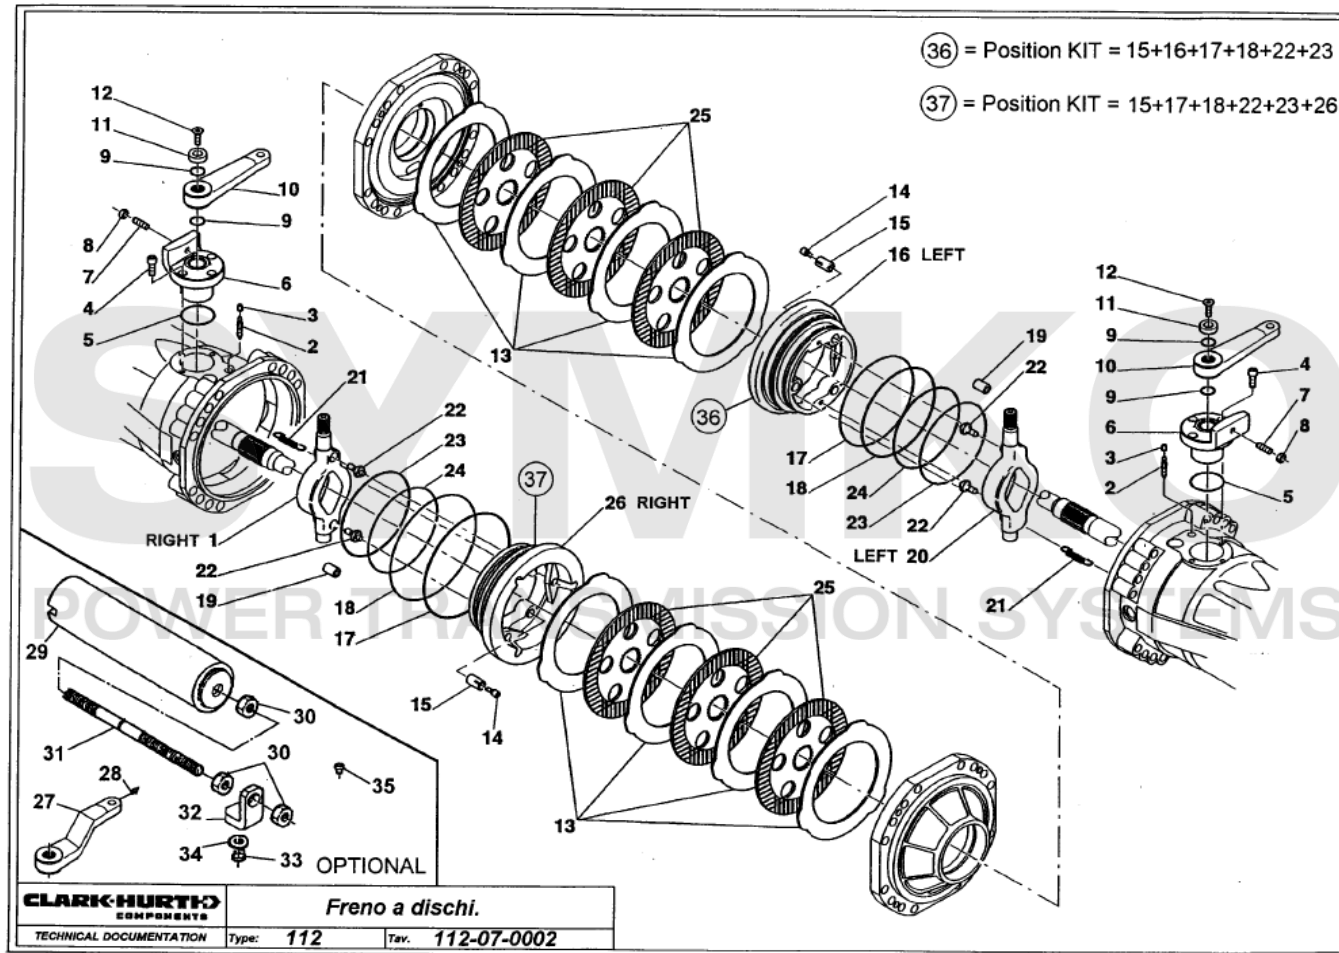

SYMKO

POWER TRANSMISSION SYSTEMS

VUES PONT DANA N° 602-212-059

Vue N°4

SYMKO – Parc d’activité de Tournebride – 23 Rue de la Guillauderie 44118
LA CHEVROLIERE

Tél : 02 51 70 13 13 - fax : 02 51 70 04 04

contact@symko.fr

www.symko.fr