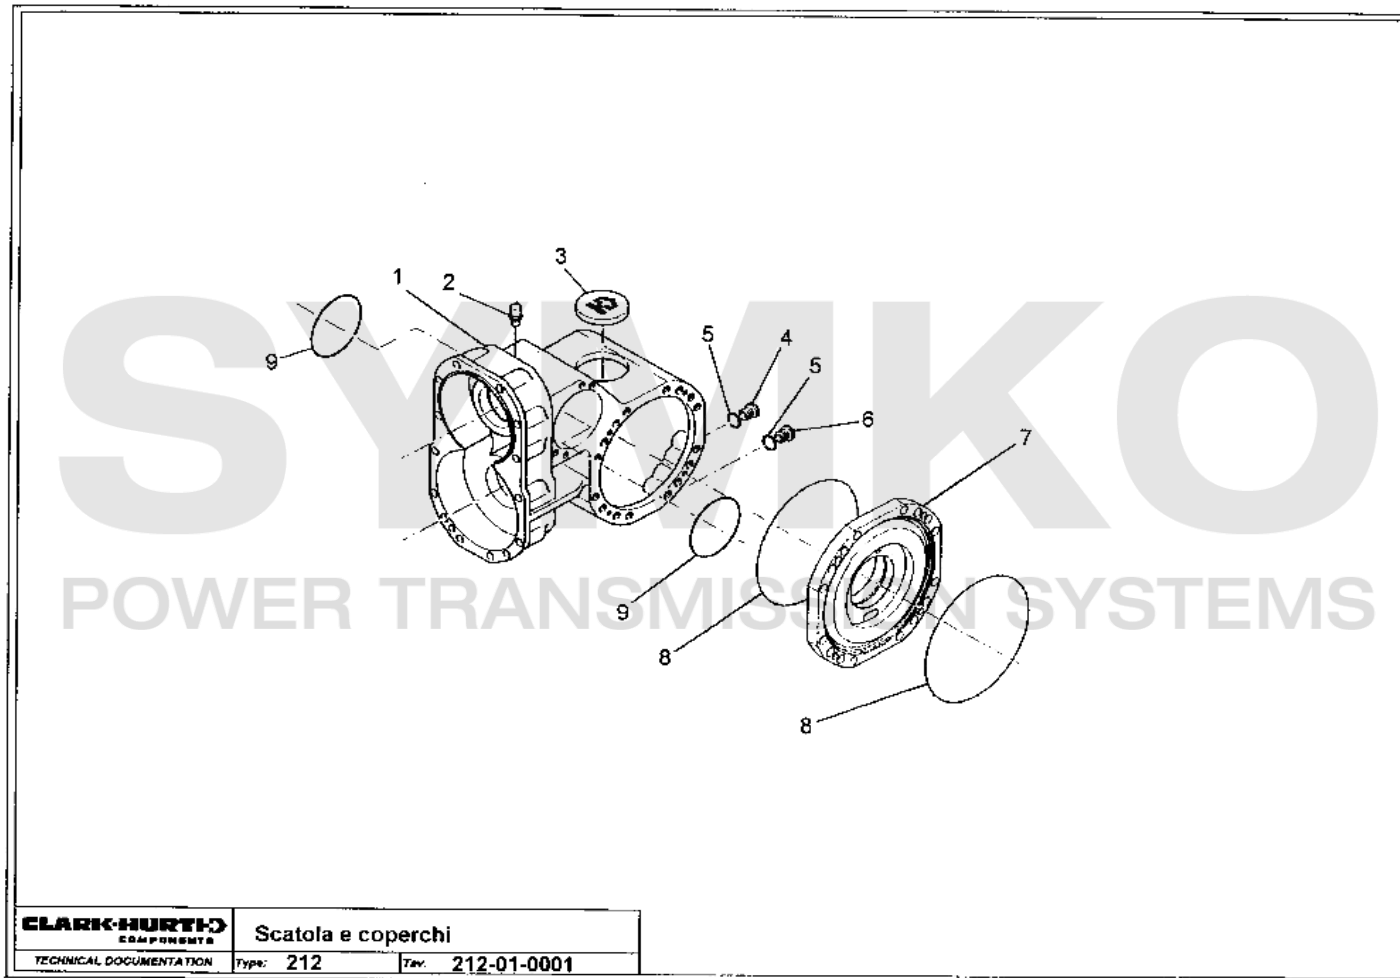

VUES PONT DANA N° 602-212-059

Vue N°1

SYMKO – Parc d'activité de Tournebride – 23 Rue de la Guillauderie 44118
LA CHEVROLIERE

Tél : 02 51 70 13 13 - fax : 02 51 70 04 04

contact@symko.fr

www.symko.fr

SYMKO

POWER TRANSMISSION SYSTEMS