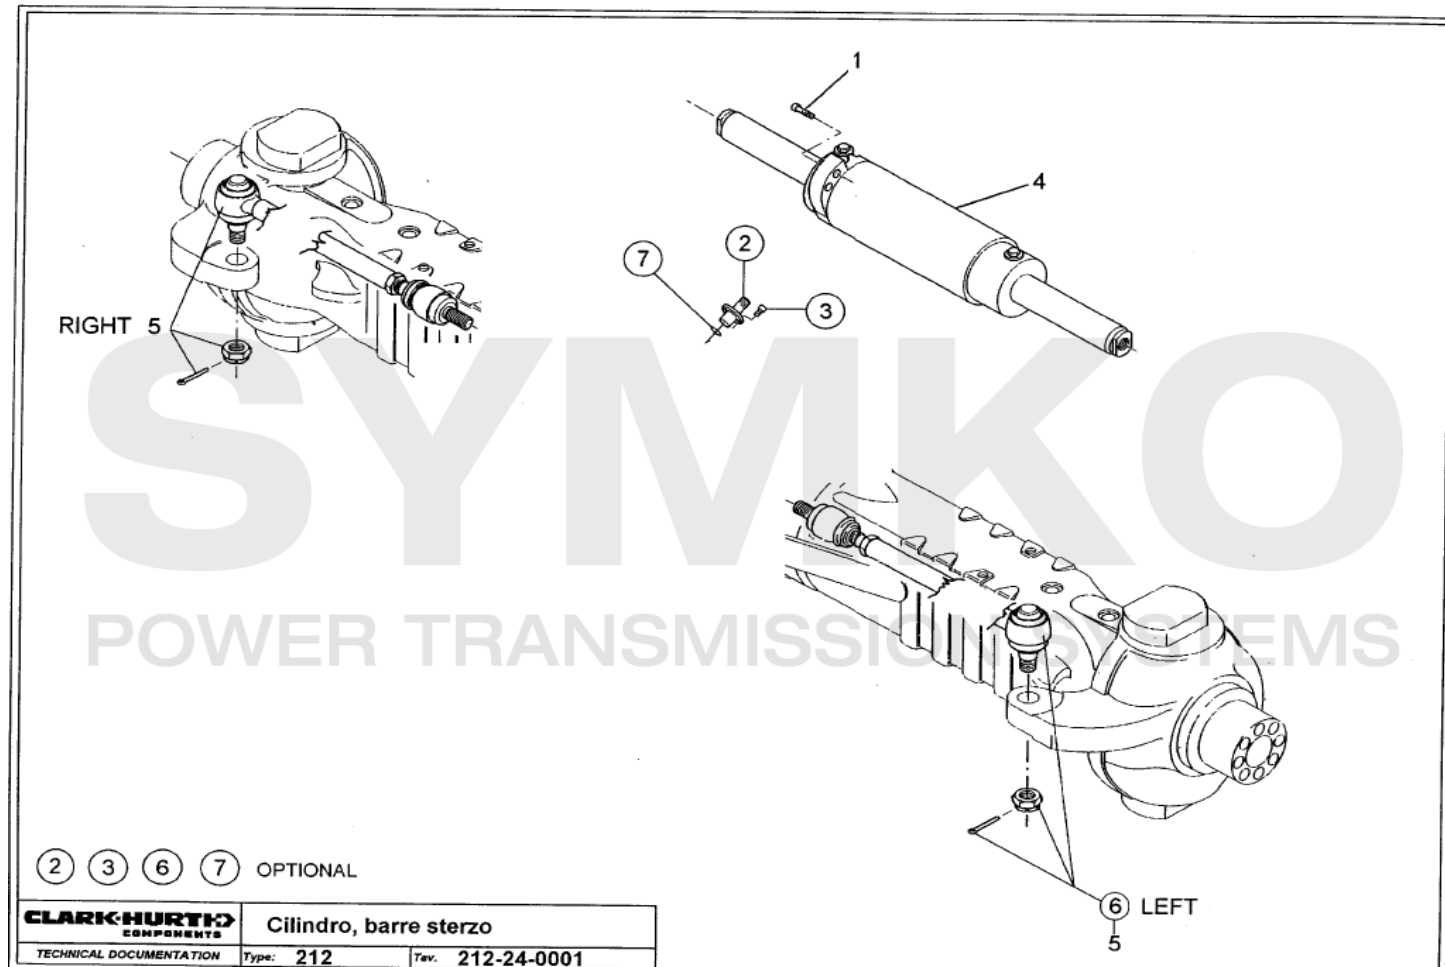

SYMKO

POWER TRANSMISSION SYSTEMS

VUES PONT DANA N° 602-212-059

Vue N°5

SYMKO – Parc d’activité de Tournebride – 23 Rue de la Guillauderie 44118
LA CHEVROLIERE

Tél : 02 51 70 13 13 - fax : 02 51 70 04 04

contact@symko.fr

www.symko.fr