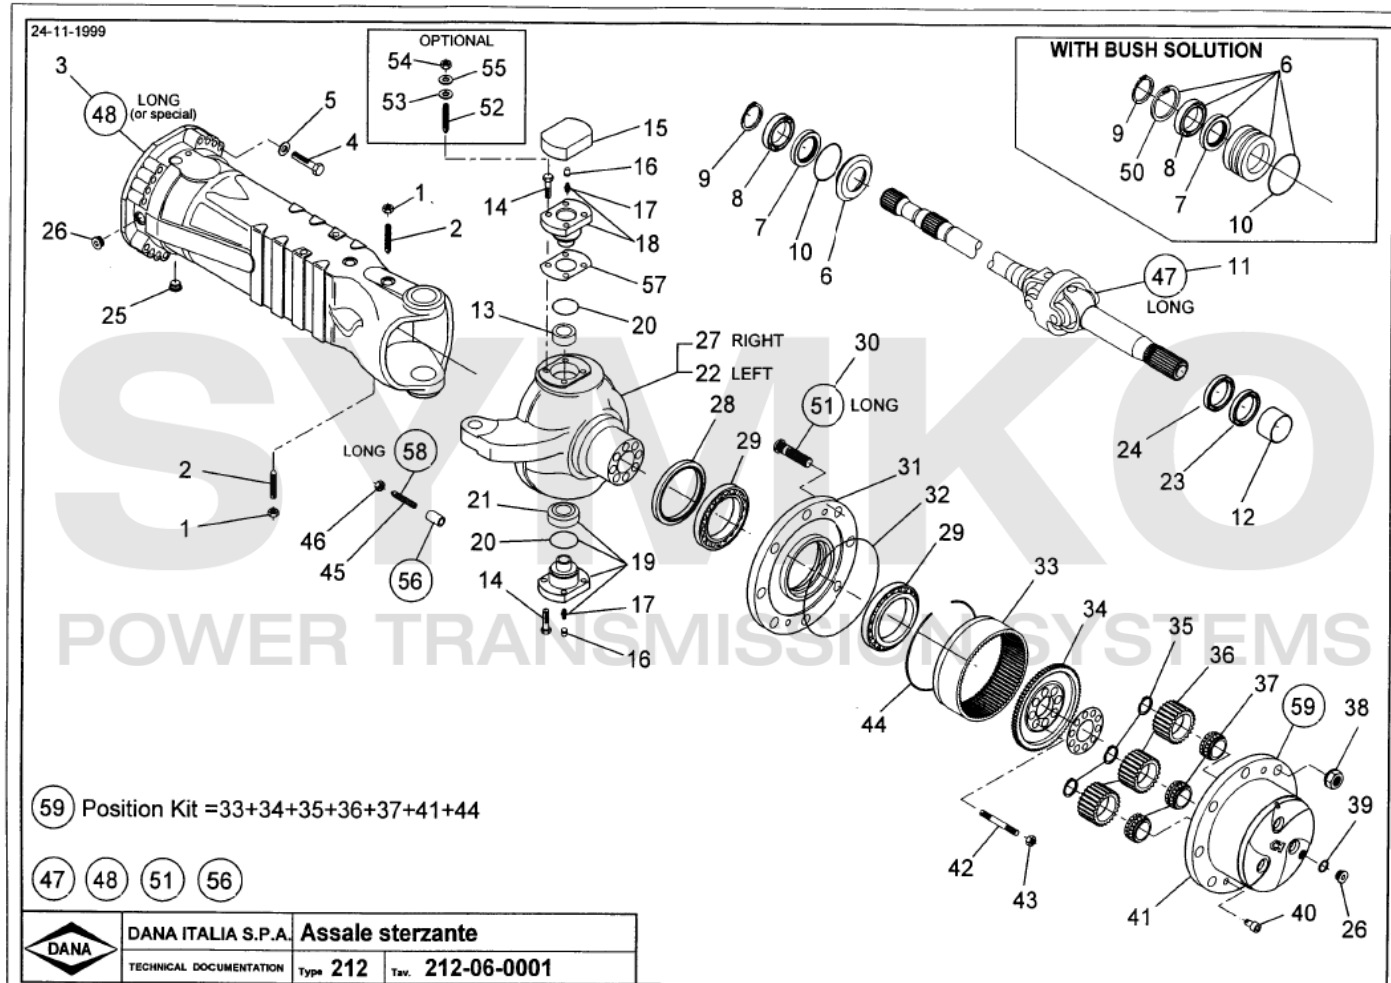

SYMKO

POWER TRANSMISSION SYSTEMS

VUES PONT DANA N° 602-212-059

Vue N°3

SYMKO – Parc d’activité de Tournebride – 23 Rue de la Guillauderie 44118
LA CHEVROLIERE

Tél : 02 51 70 13 13 - fax : 02 51 70 04 04

contact@symko.fr

www.symko.fr