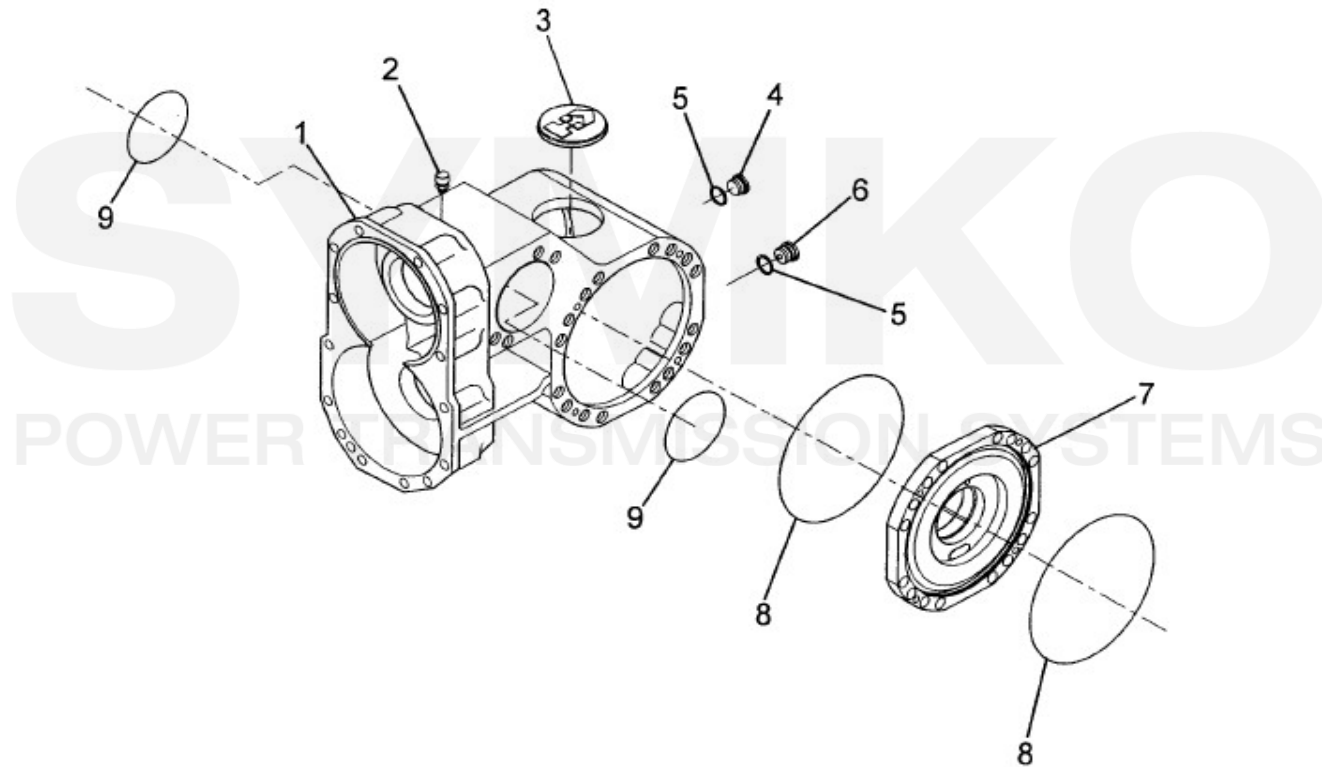

VUES PONT DANA N° 602-212-76

Vue N°1

SYMKO – Parc d’activité de Tournebride – 23 Rue de la Guillauderie 44118
LA CHEVROLIERE

Tél : 02 51 70 13 13 - fax : 02 51 70 04 04

contact@symko.fr

www.symko.fr

SYMKO

POWER TRANSMISSION SYSTEMS