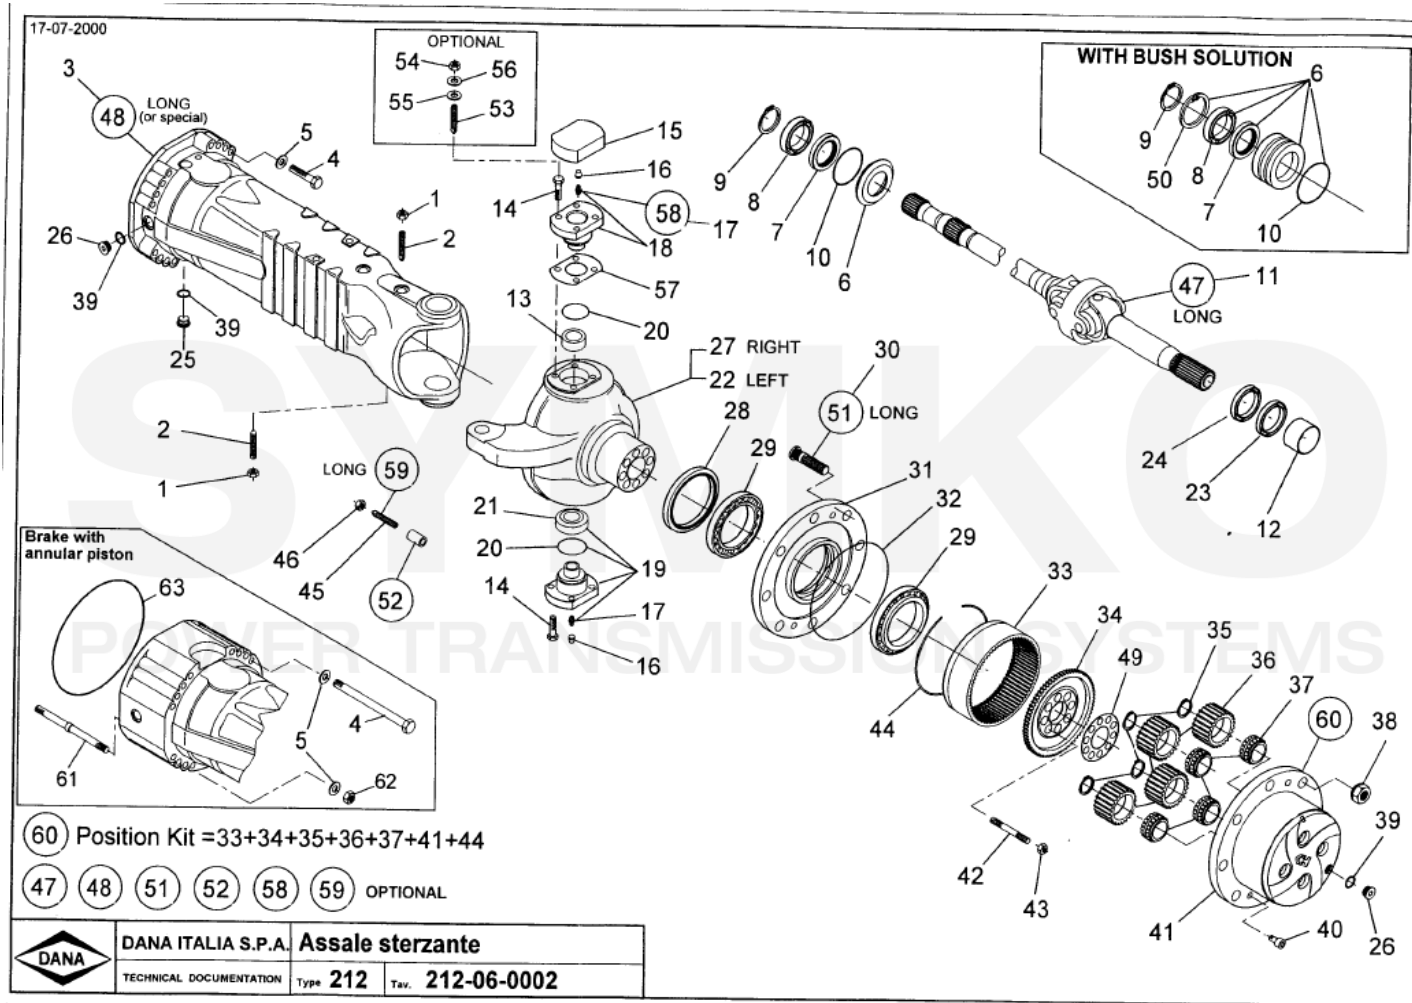

SYMKO

POWER TRANSMISSION SYSTEMS

VUES PONT DANA N° 602-212-76

Vue N°3

SYMKO – Parc d'activité de Tournebride – 23 Rue de la Guillauderie 44118
LA CHEVROLIERE

Tél : 02 51 70 13 13 - fax : 02 51 70 04 04

contact@symko.fr

www.symko.fr