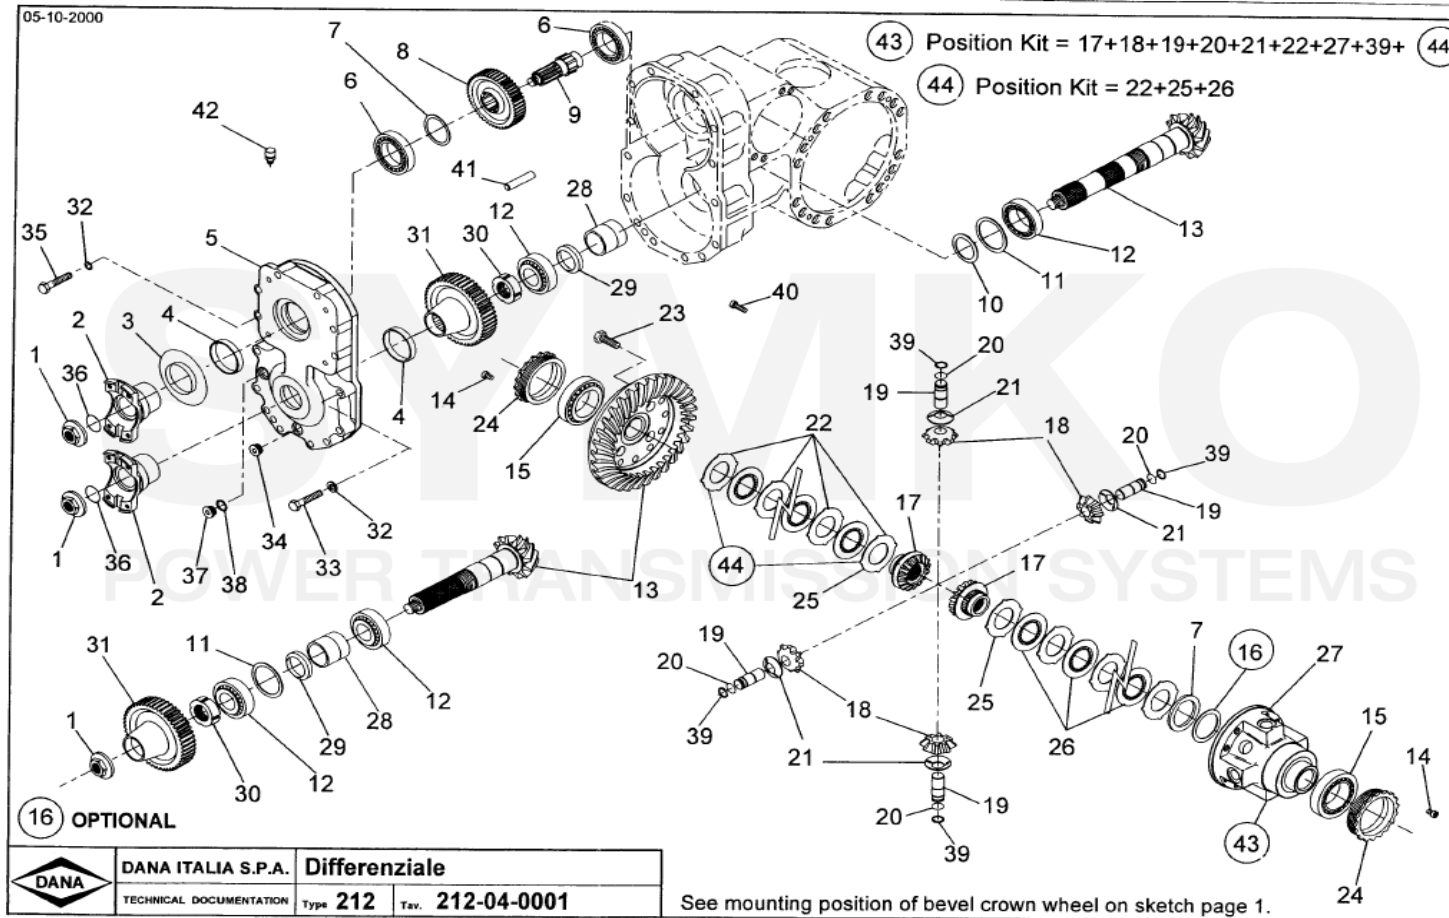

SYMKO

POWER TRANSMISSION SYSTEMS

VUES PONT DANA N° 602-212-76

Vue N°2

SYMKO – Parc d’activité de Tournebride – 23 Rue de la Guillauderie 44118
LA CHEVROLIERE

Tél : 02 51 70 13 13 - fax : 02 51 70 04 04

contact@symko.fr

www.symko.fr