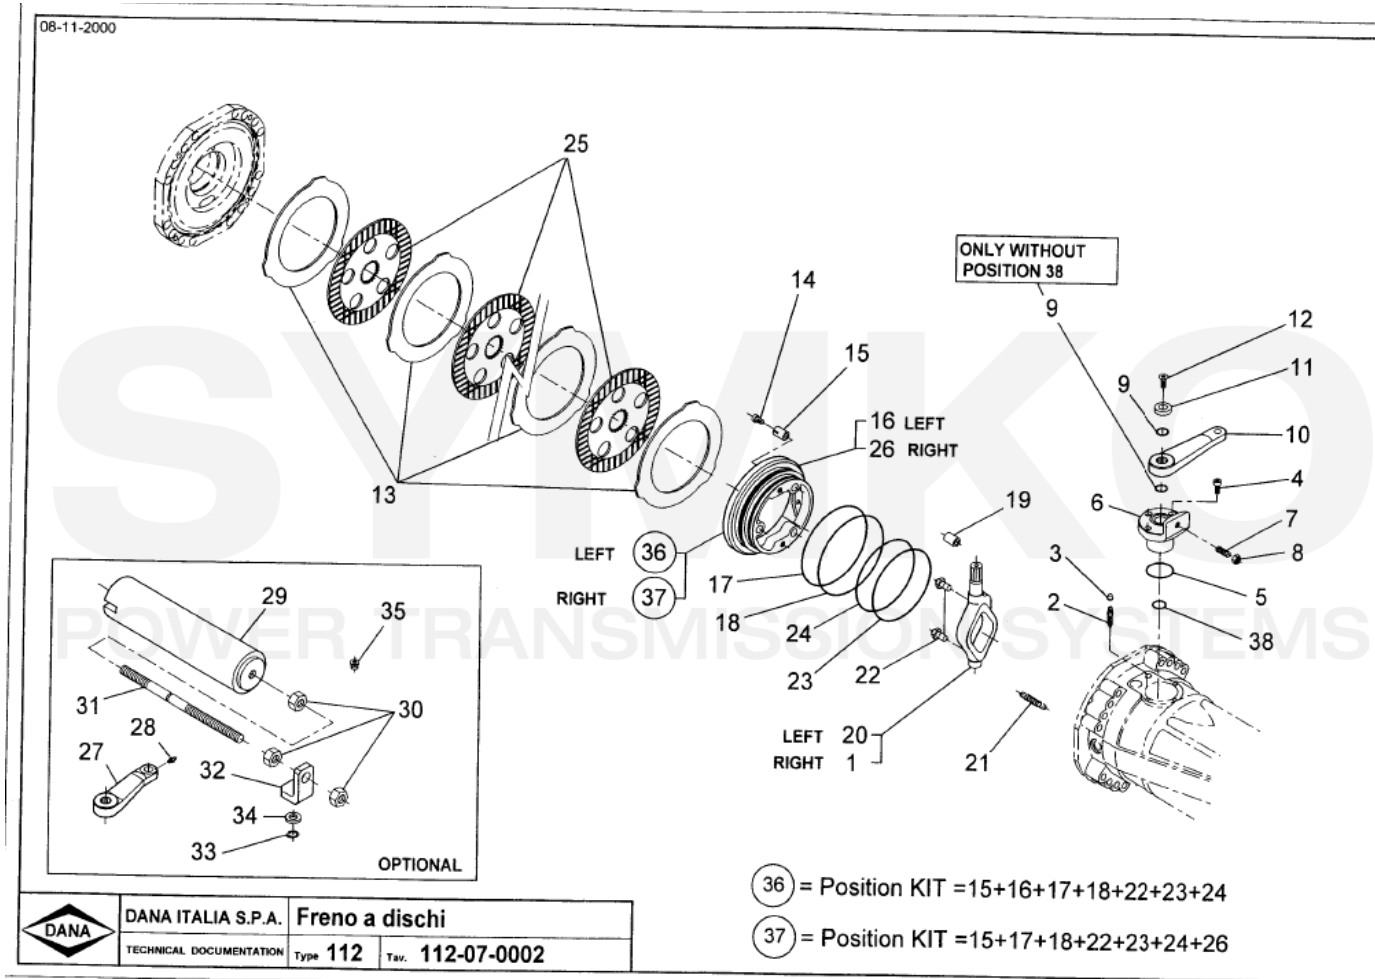

SYMKO

POWER TRANSMISSION SYSTEMS

VUES PONT DANA N° 602-212-76

Vue N°4

SYMKO – Parc d’activité de Tournebride – 23 Rue de la Guillauderie 44118
LA CHEVROLIERE

Tél : 02 51 70 13 13 - fax : 02 51 70 04 04

contact@symko.fr

www.symko.fr