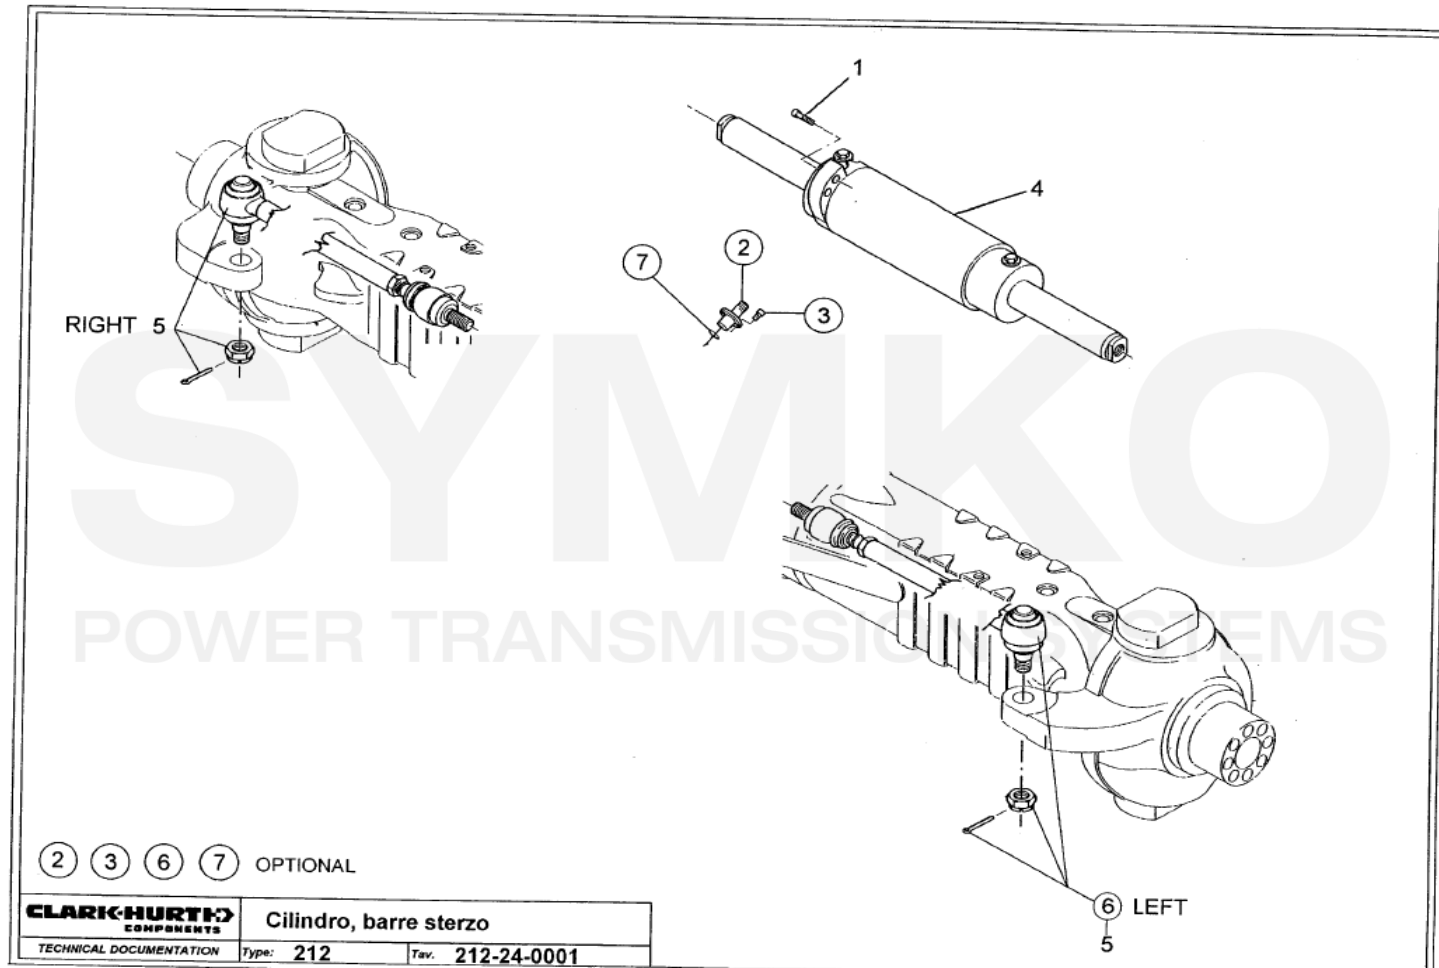

SYMKO

POWER TRANSMISSION SYSTEMS

VUES PONT DANA N° 602-212-76

Vue N°5

SYMKO – Parc d'activité de Tournebride – 23 Rue de la Guillauderie 44118
LA CHEVROLIERE

Tél : 02 51 70 13 13 - fax : 02 51 70 04 04

contact@symko.fr

www.symko.fr