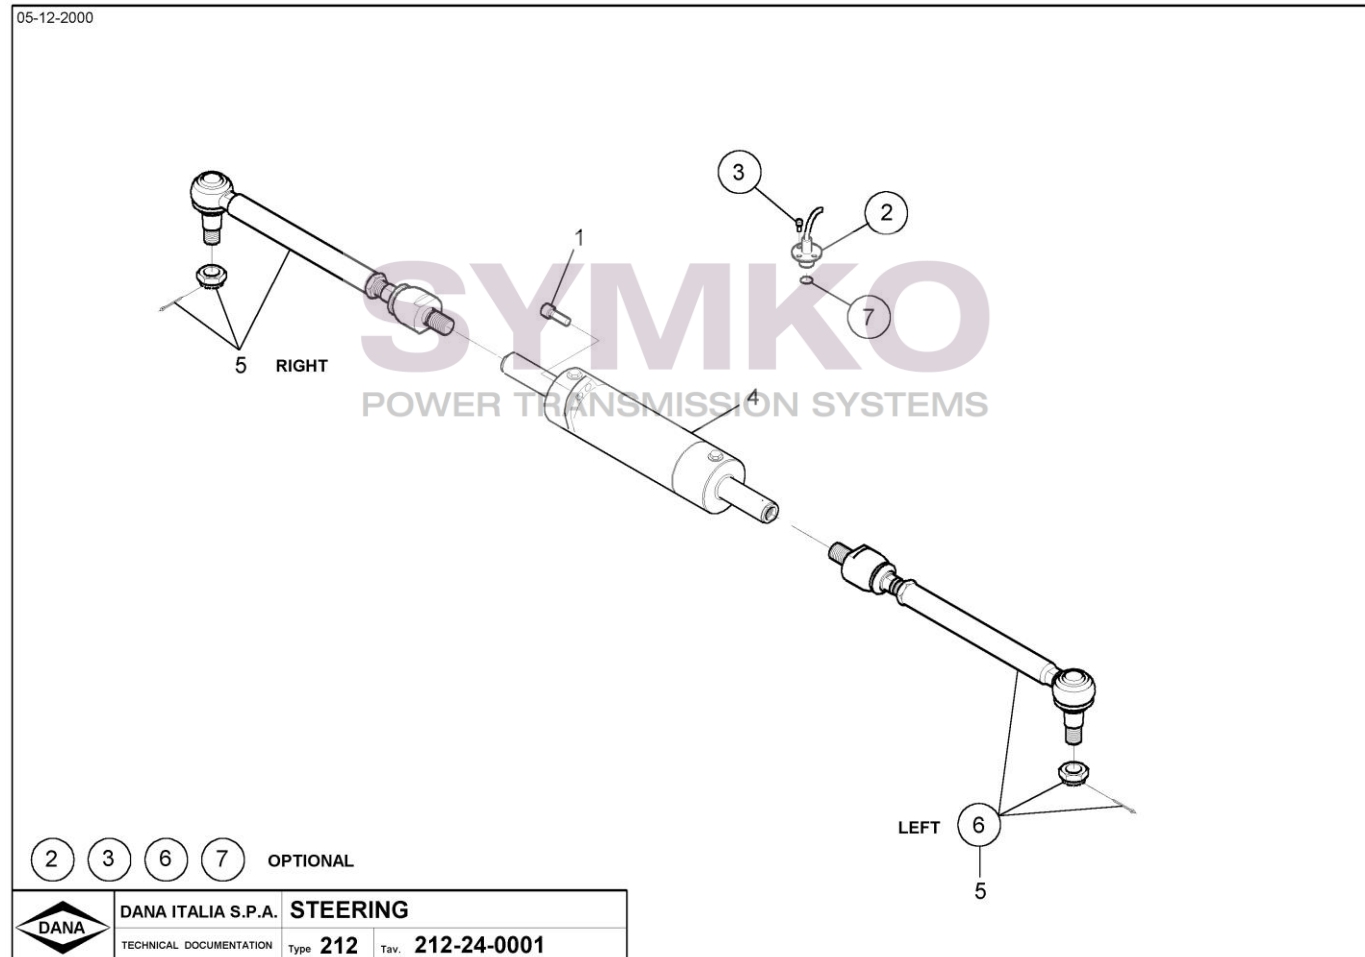

# SYMKO

POWER TRANSMISSION SYSTEMS

VUES PONT DANA N° 602/212/89

Vue N°5

SYMKO – Parc d’activité de Tournebride – 23 Rue de la Guillauderie 44118  
LA CHEVROLIERE

Tél : 02 51 70 13 13 - fax : 02 51 70 04 04