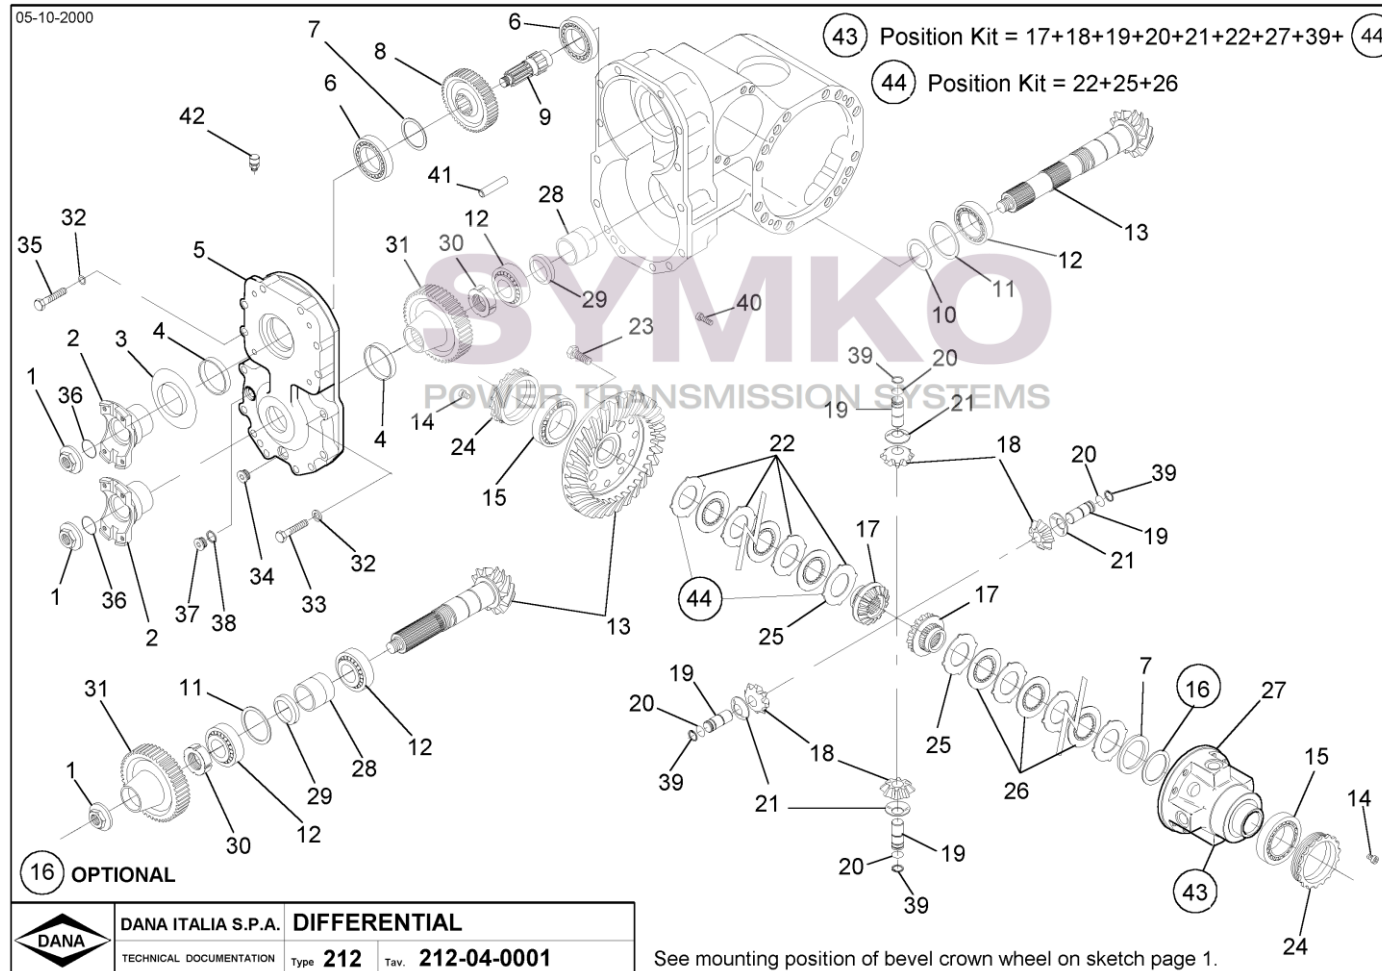

SYMKO

POWER TRANSMISSION SYSTEMS

VUES PONT DANAN° 602/212/89

Vue N°2

**SYMKO – Parc d’activité de Tournebride – 23 Rue de la Guillauderie 44118
LA CHEVROLIERE**

Tél : 02 51 70 13 13 - fax : 02 51 70 04 04

contact@symko.fr

www.symko.fr