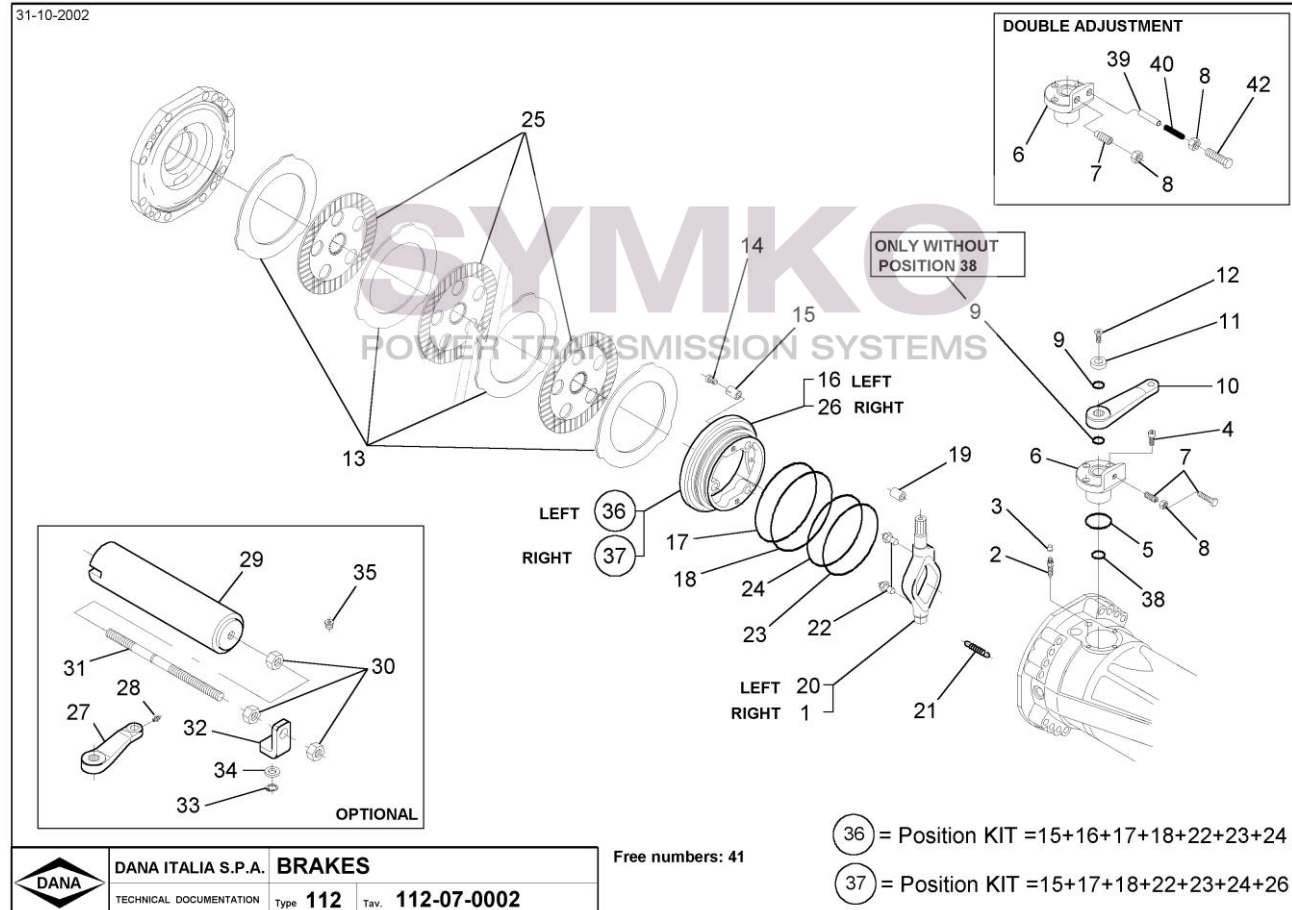

# SYMKO

POWER TRANSMISSION SYSTEMS

VUES PONT DANA N° 602/212/89

Vue N°4

SYMKO – Parc d’activité de Tournebride – 23 Rue de la Guillauderie 44118  
 LA CHEVROLIERE

Tél : 02 51 70 13 13 - fax : 02 51 70 04 04