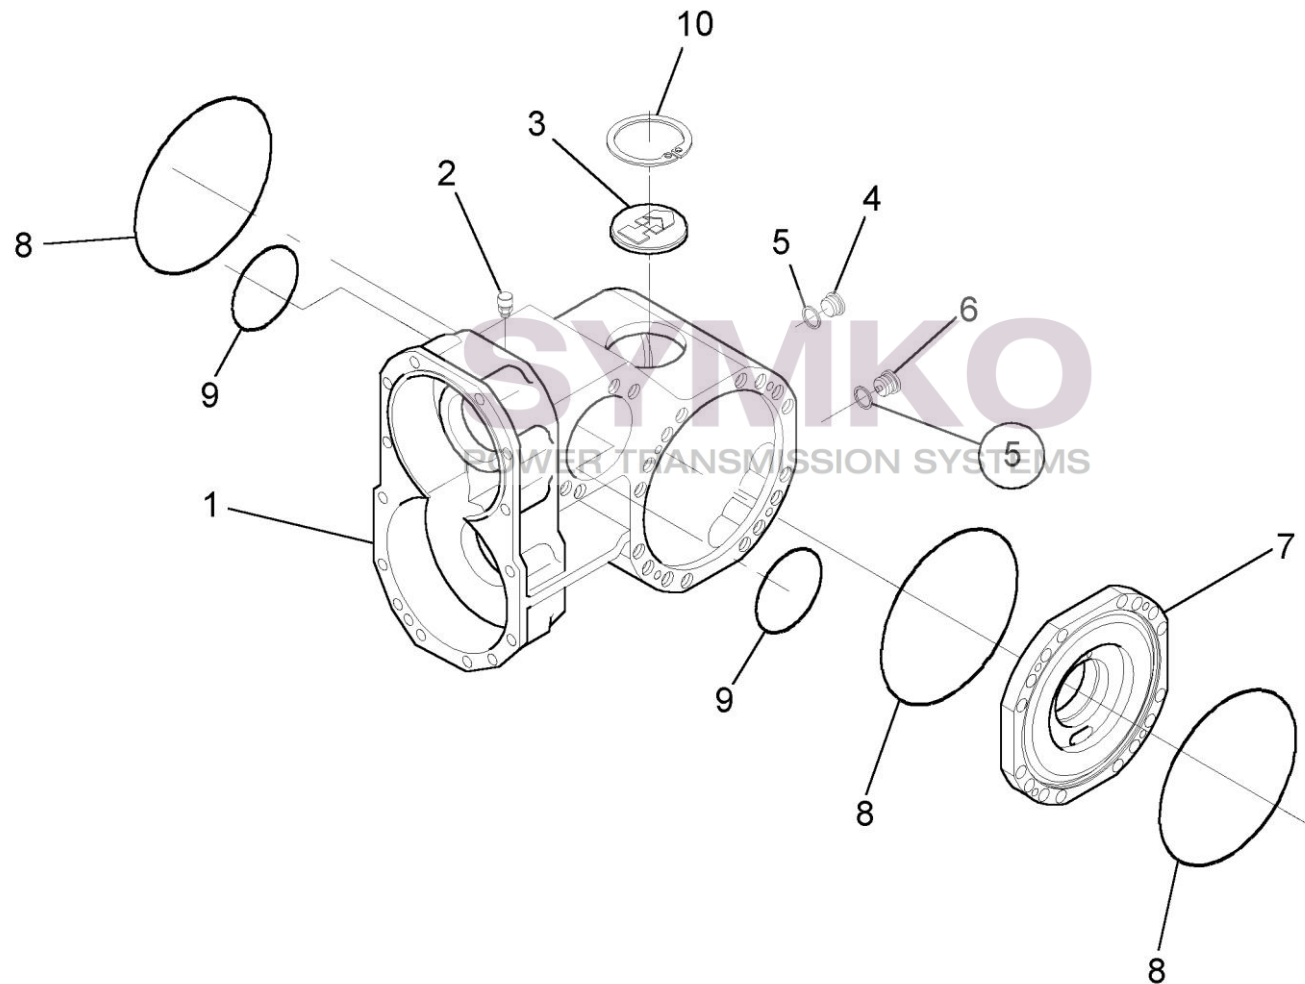

VUES PONT DANA N° 602/212/89

Vue N°1

SYMKO – Parc d'activité de Tournebride – 23 Rue de la Guillauderie 44118  
LA CHEVROLIERE

Tél : 02 51 70 13 13 - fax : 02 51 70 04 04

[contact@symko.fr](mailto:contact@symko.fr)