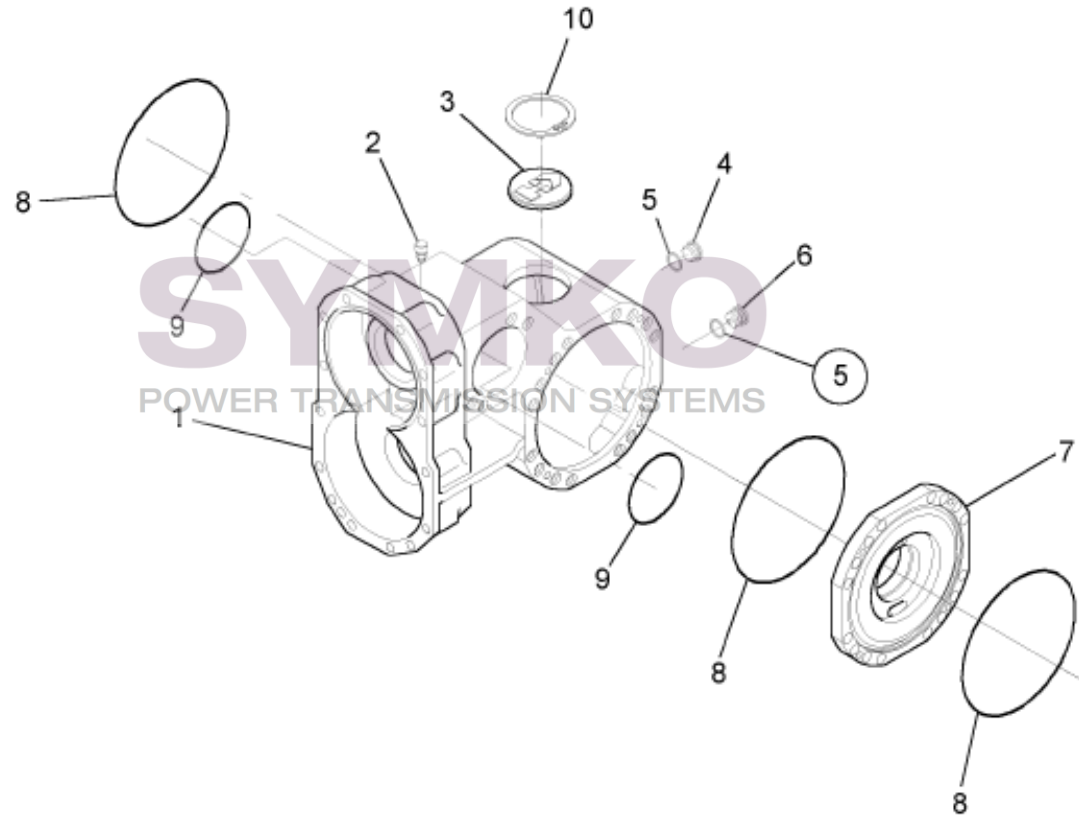

SYMKO

POWER TRANSMISSION SYSTEMS

VUES PONT DANA N° 602-212-099

Vue N°1

⑤ OPTIONAL

SYMKO – Parc d'activité de Tournebride – 23 Rue de la Guillauderie 44118
LA CHEVROLIERE

Tél : 02 51 70 13 13 - fax : 02 51 70 04 04