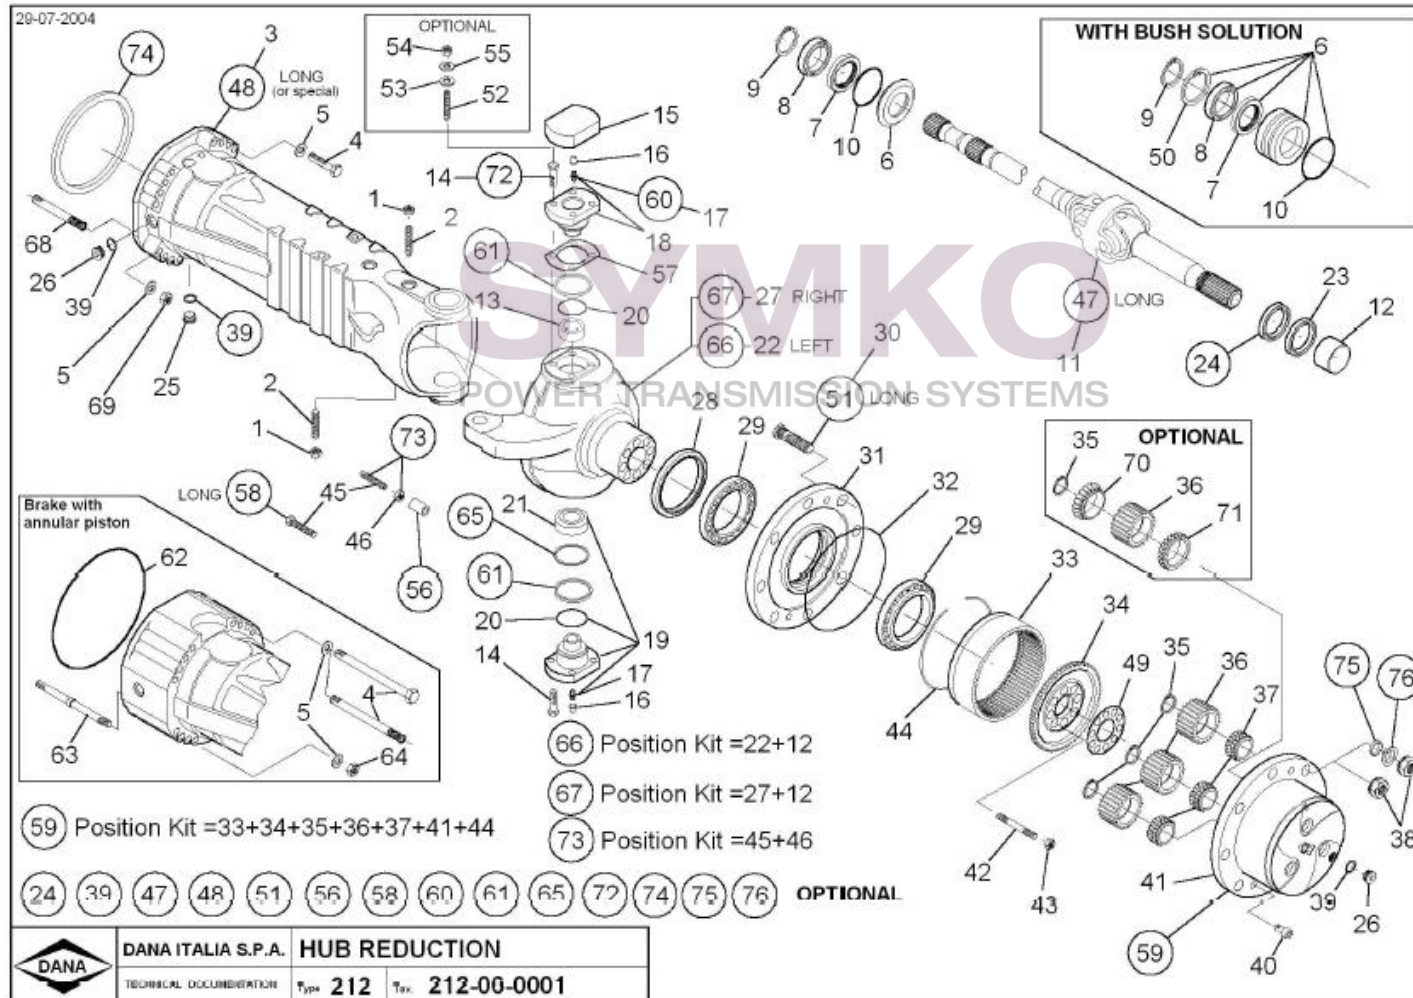

contact@symko.fr

www.symko.fr

SYMKO

POWER TRANSMISSION SYSTEMS

VUES PONT DANA N° 602-212-099

Vue N°3

SYMKO – Parc d’activité de Tournebride – 23 Rue de la Guillauderie 44118
LA CHEVROLIERE

Tél : 02 51 70 13 13 - fax : 02 51 70 04 04