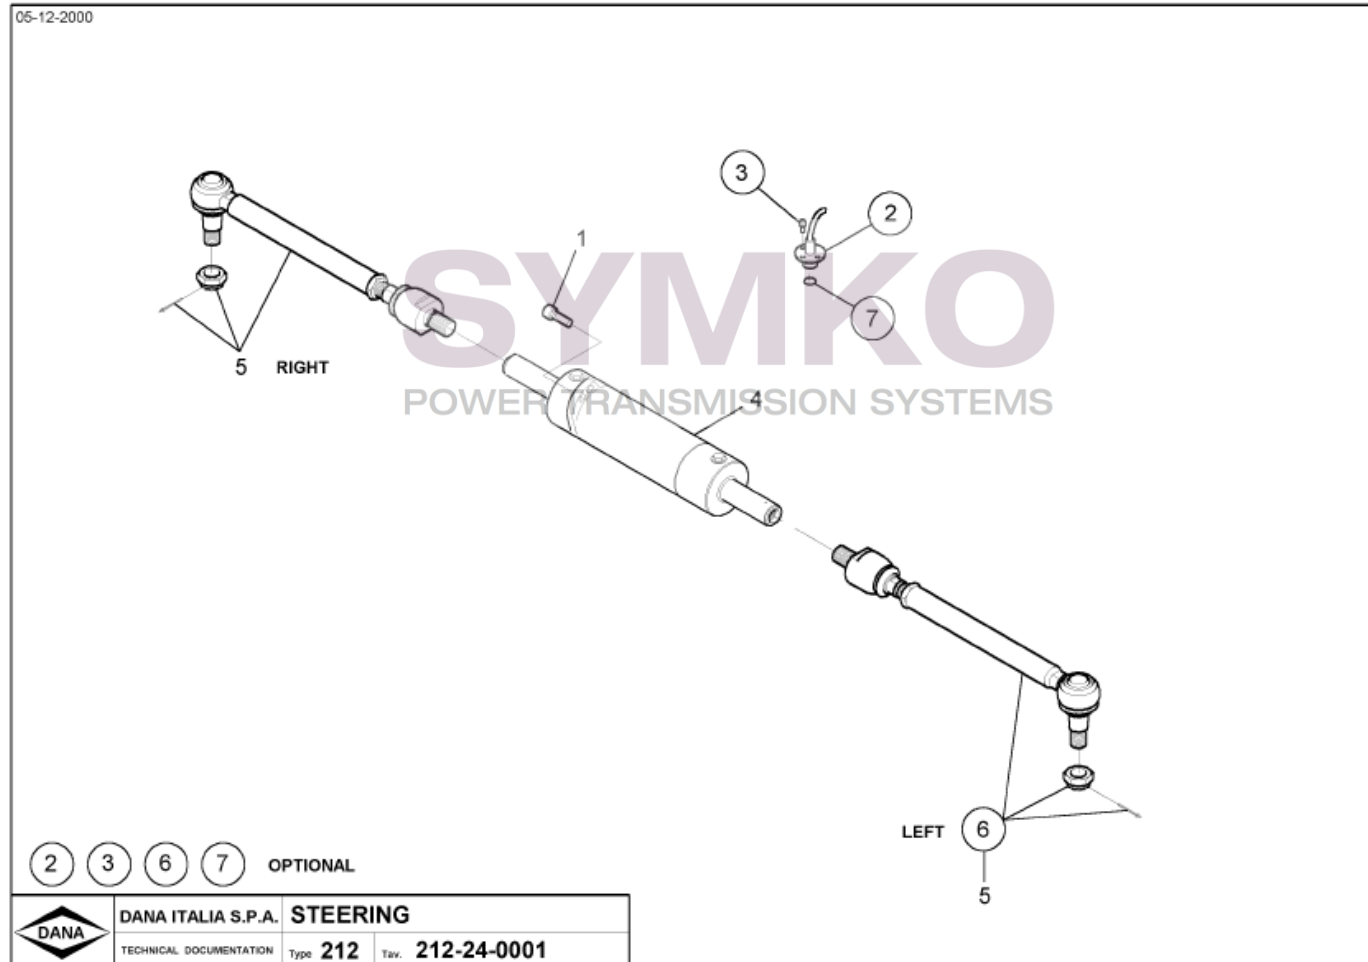

contact@symko.fr

www.symko.fr

SYMKO

POWER TRANSMISSION SYSTEMS

VUES PONT DANA N° 602-212-099

Vue N°5

SYMKO – Parc d’activité de Tournebride – 23 Rue de la Guillauderie 44118
LA CHEVROLIERE

Tél : 02 51 70 13 13 - fax : 02 51 70 04 04