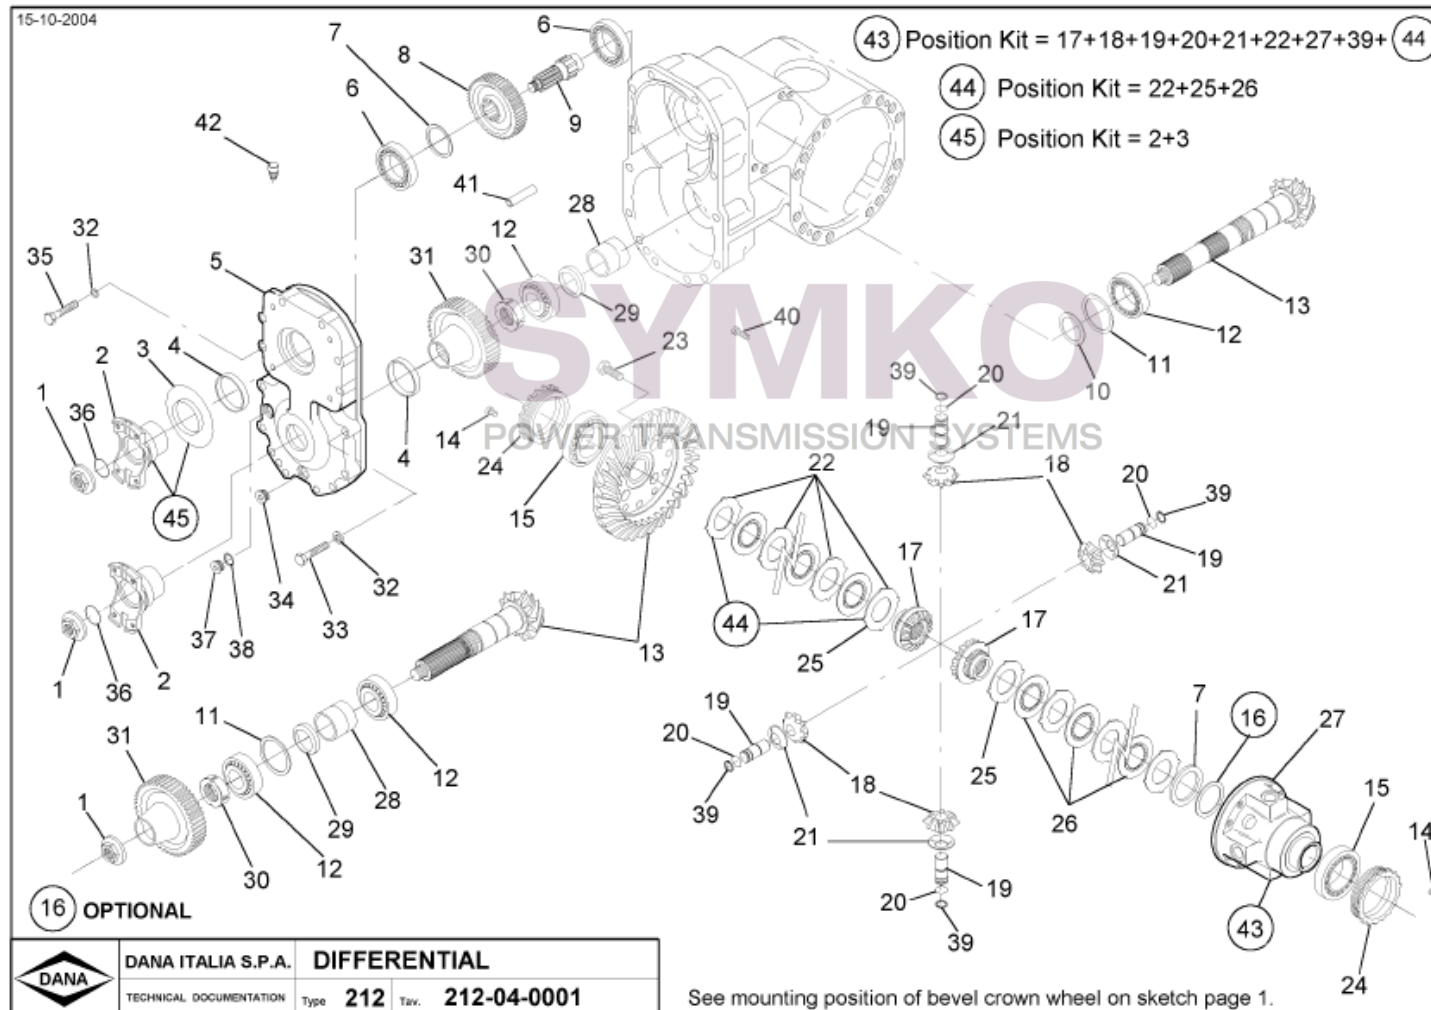

contact@symko.fr

www.symko.fr

SYMKO

POWER TRANSMISSION SYSTEMS

VUES PONT DANA N° 602-212-099

Vue N°2

SYMKO – Parc d’activité de Tournebride – 23 Rue de la Guillauderie 44118
LA CHEVROLIERE

Tél : 02 51 70 13 13 - fax : 02 51 70 04 04