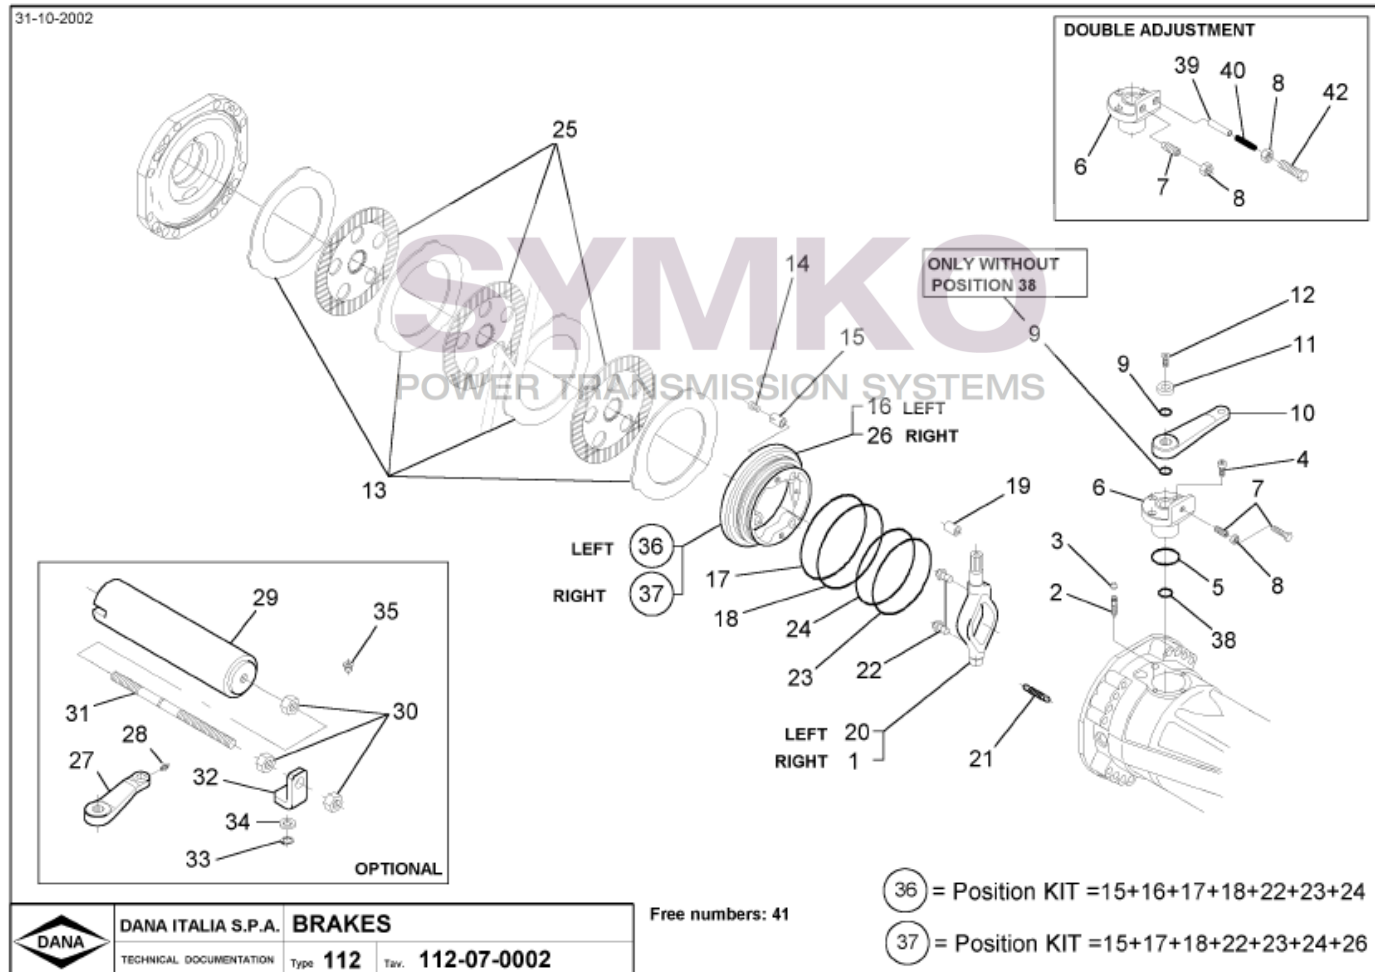

contact@symko.fr

www.symko.fr

SYMKO

POWER TRANSMISSION SYSTEMS

VUES PONT DANA N° 602-212-099

Vue N°4

SYMKO – Parc d’activité de Tournebride – 23 Rue de la Guillauderie 44118
 LA CHEVROLIERE

Tél : 02 51 70 13 13 - fax : 02 51 70 04 04