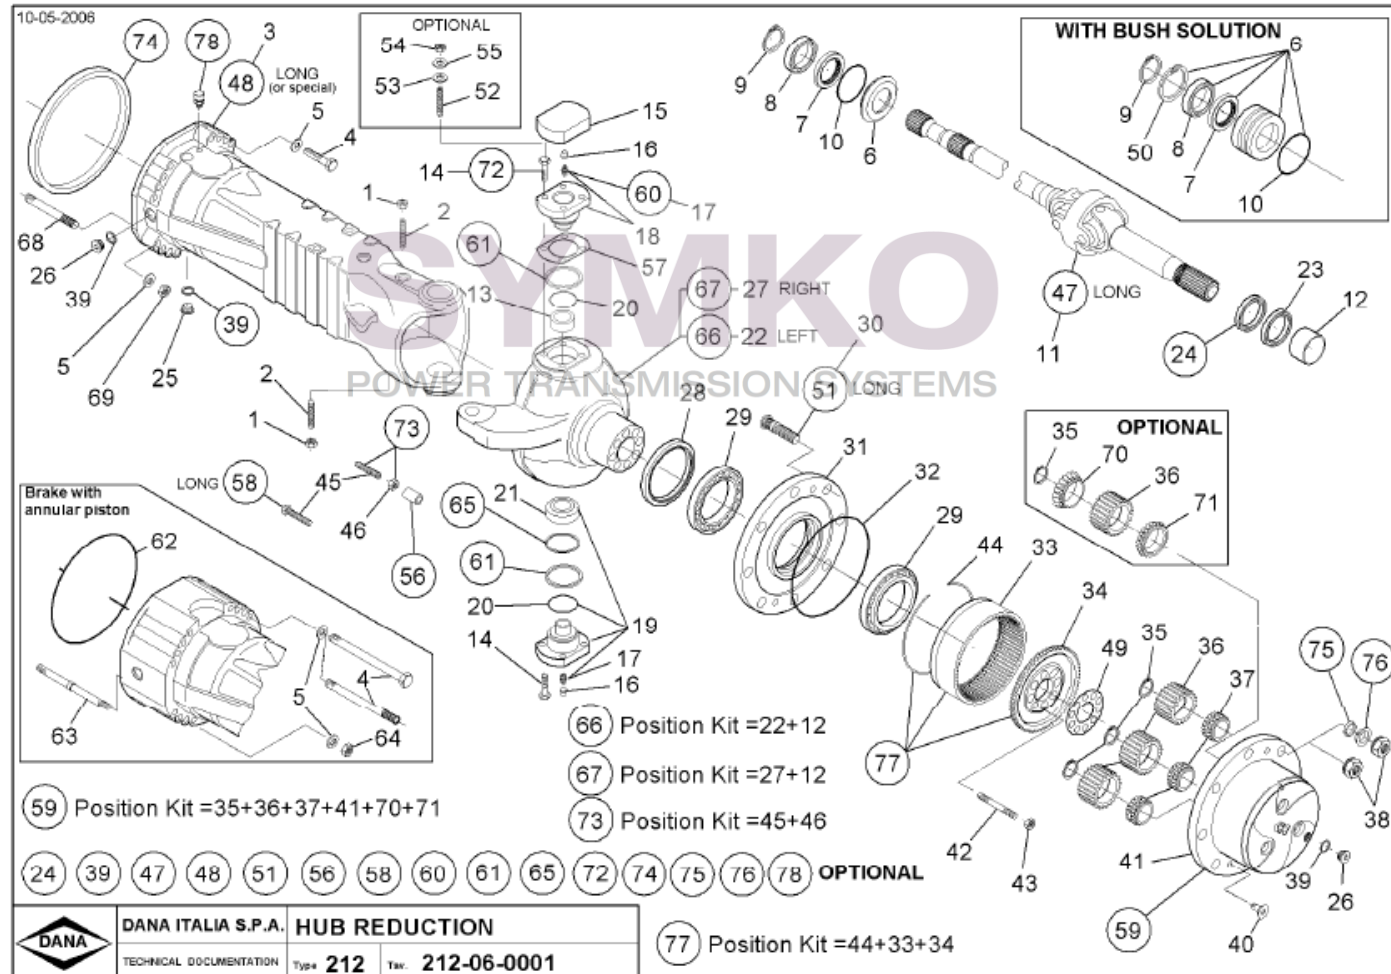

# SYMKO

POWER TRANSMISSION SYSTEMS

VUES PONT DANA N° 602-212-108

Vue N°3

SYMKO – Parc d’activité de Tournebride – 23 Rue de la Guillauderie 44118  
LA CHEVROLIERE

Tél : 02 51 70 13 13 - fax : 02 51 70 04 04