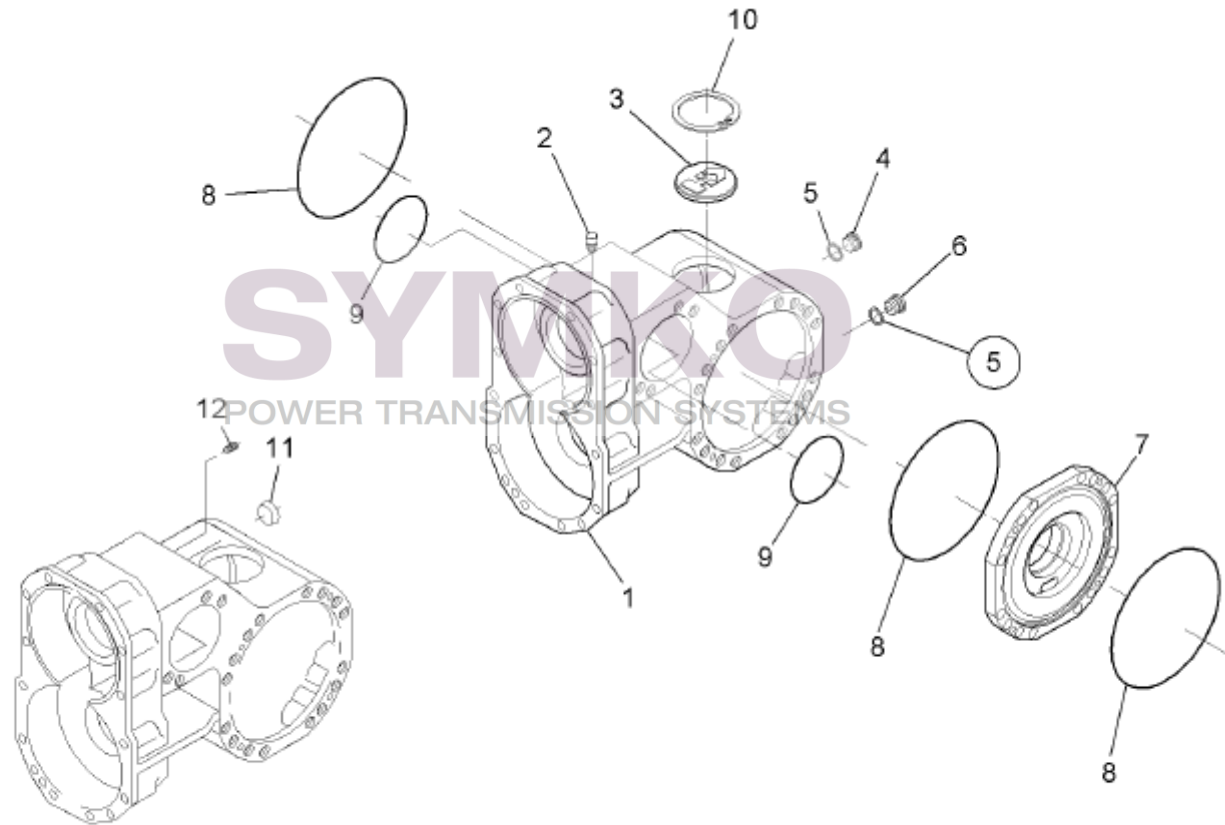

# SYMKO

POWER TRANSMISSION SYSTEMS

VUES PONT DANA N° 602-212-108

Vue N°1

5 OPTIONAL

SYMKO – Parc d'activité de Tournebride – 23 Rue de la Guillauderie 44118  
LA CHEVROLIERE

Tél : 02 51 70 13 13 - fax : 02 51 70 04 04