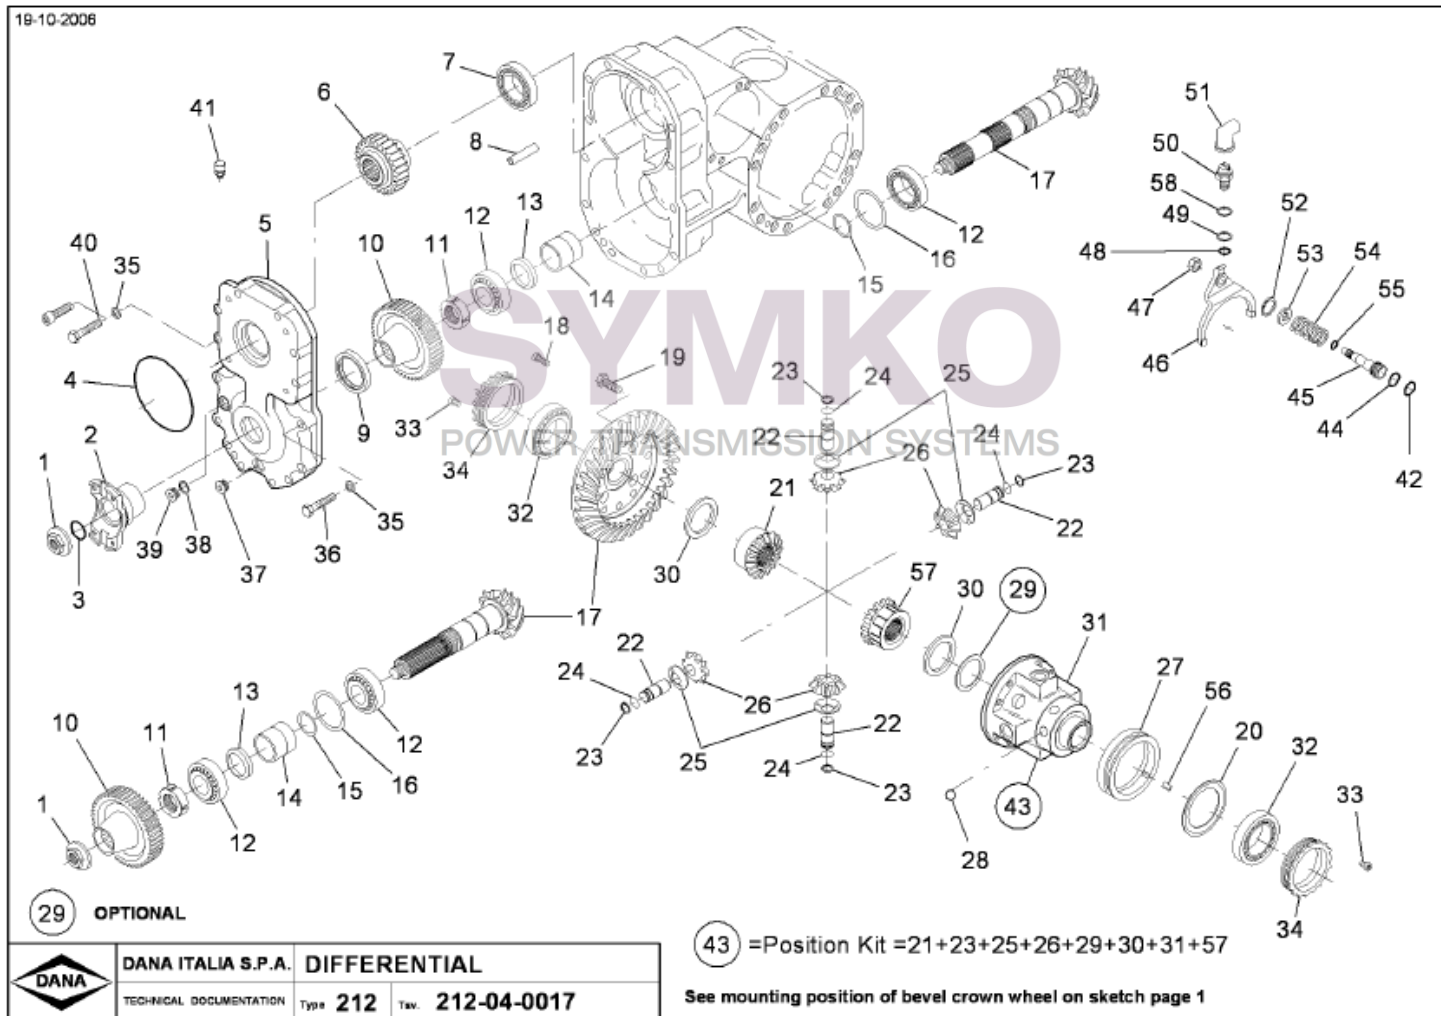

# SYMKO

POWER TRANSMISSION SYSTEMS

VUES PONT DANA N° 602-212-108

Vue N°2

SYMKO – Parc d’activité de Tournebride – 23 Rue de la Guillauderie 44118  
LA CHEVROLIERE

Tél : 02 51 70 13 13 - fax : 02 51 70 04 04