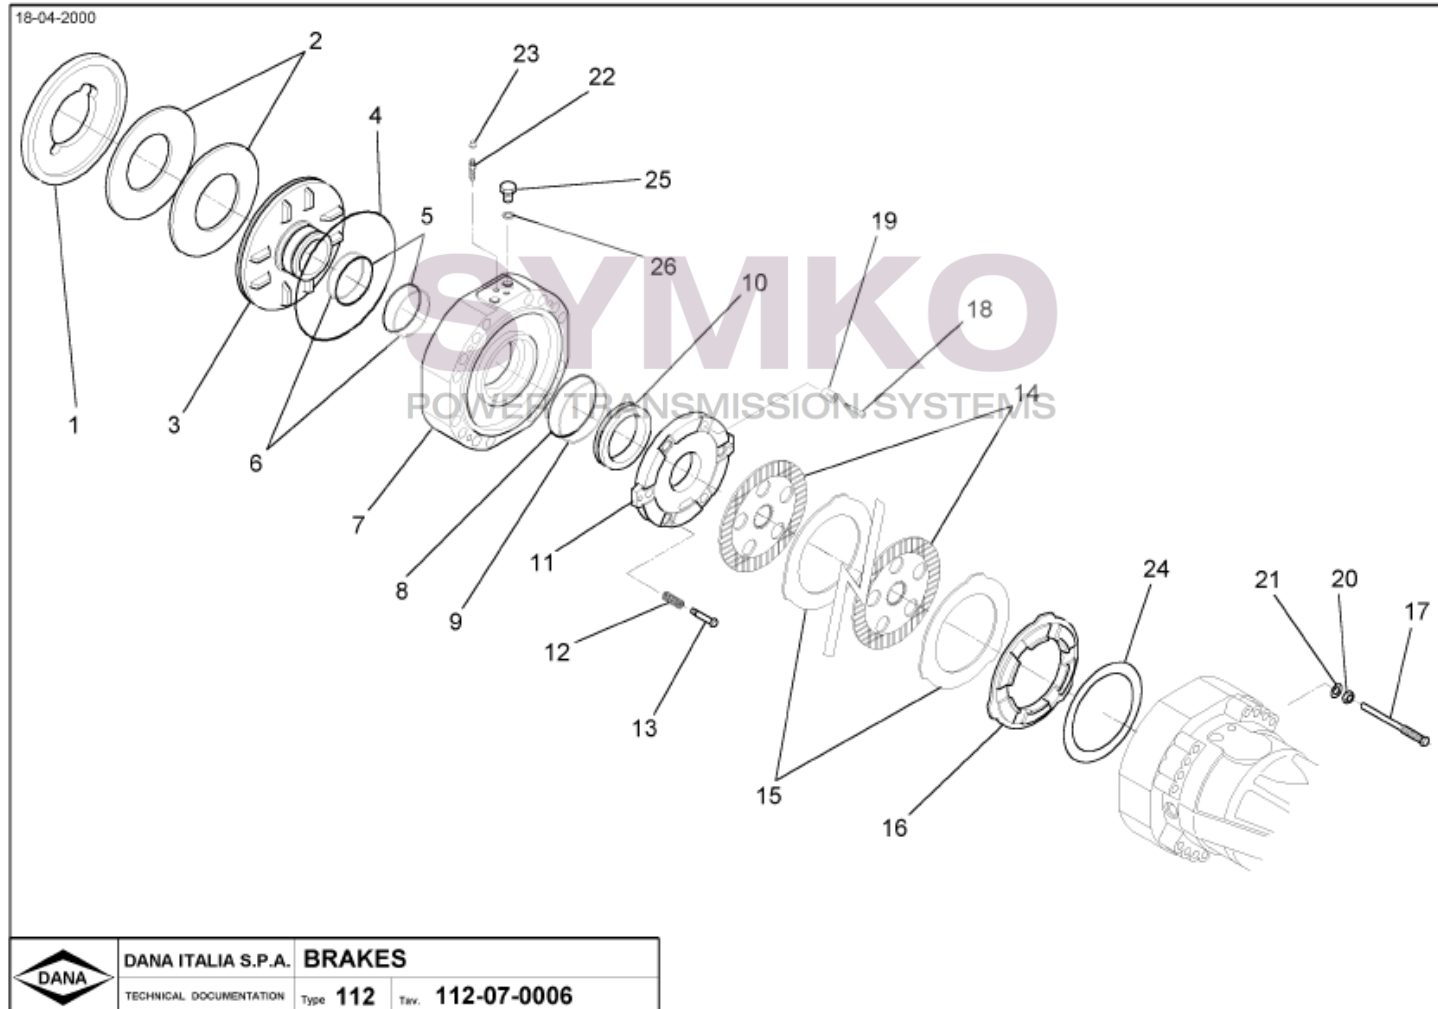

VUES PONT DANA N° 602-212-108

Vue N°4

SYMKO – Parc d’activité de Tournebride – 23 Rue de la Guillauderie 44118
LA CHEVROLIERE

Tél : 02 51 70 13 13 - fax : 02 51 70 04 04

contact@symko.fr

www.symko.fr