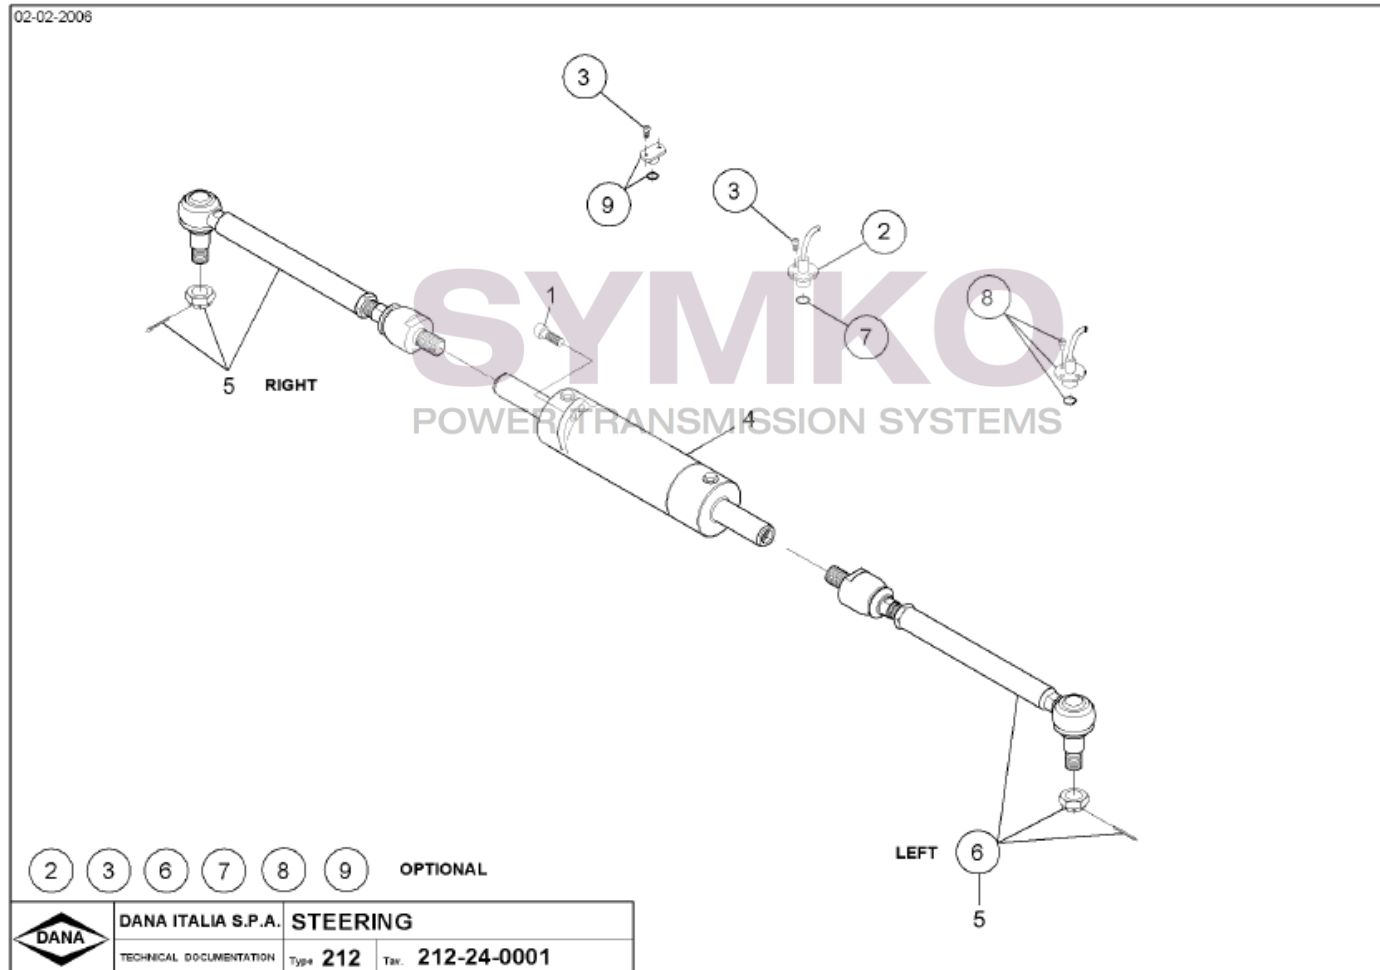

SYMKO

POWER TRANSMISSION SYSTEMS

VUES PONT DANA N° 602-212-108

Vue N°5

SYMKO – Parc d’activité de Tournebride – 23 Rue de la Guillauderie 44118
LA CHEVROLIERE

Tél : 02 51 70 13 13 - fax : 02 51 70 04 04

contact@symko.fr

www.symko.fr