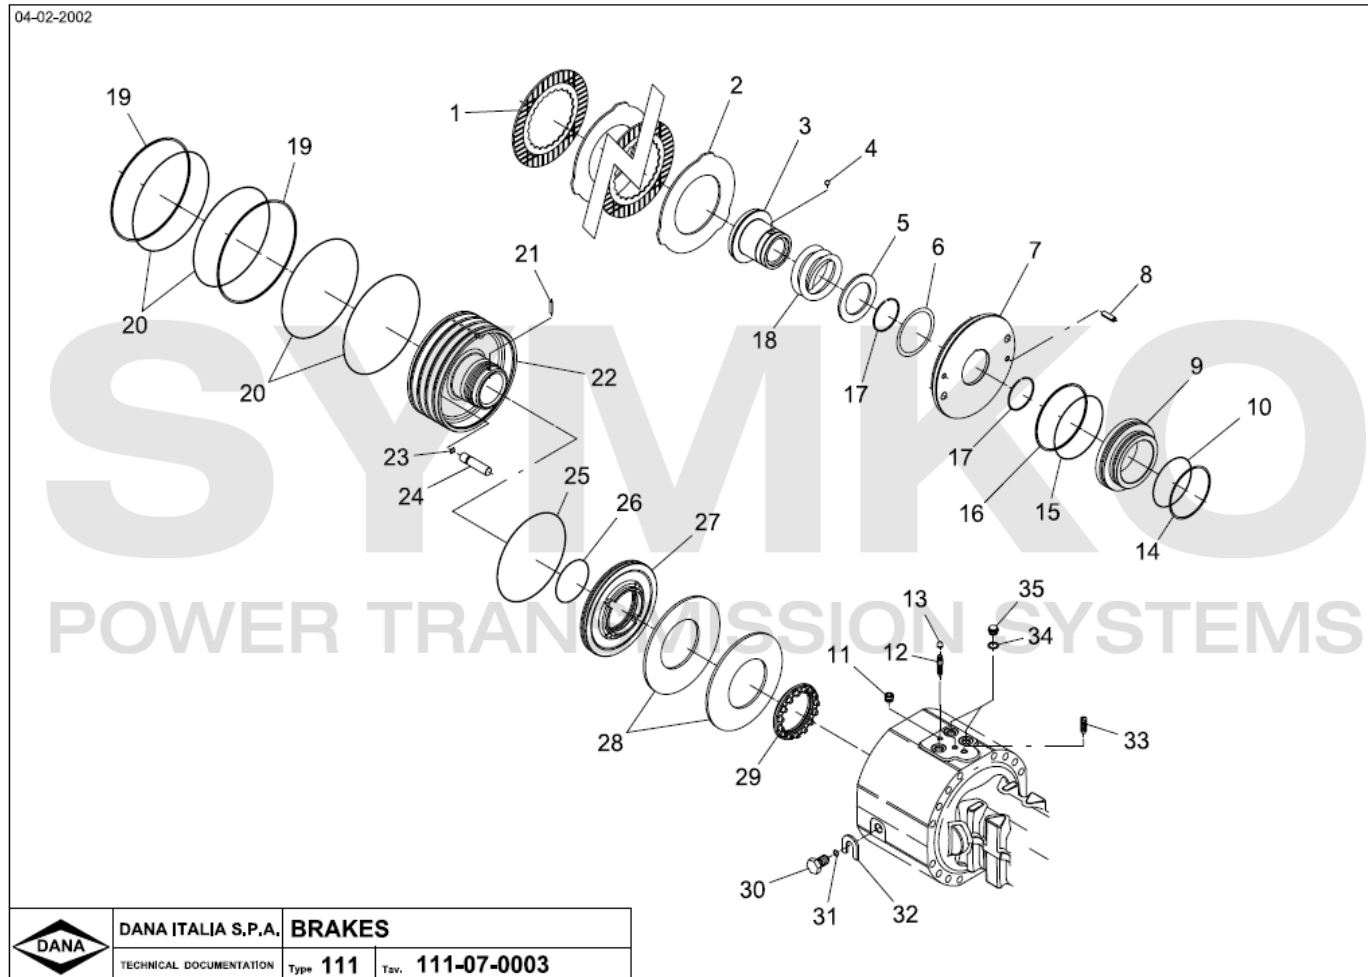

contact@symko.fr

www.symko.fr

SYMKO

POWER TRANSMISSION SYSTEMS

VUES PONT DANA N° 603-211-068

Vue N°4

SYMKO – Parc d'activité de Tournebride – 23 Rue de la Guillauderie 44118
LA CHEVROLIERE

Tél : 02 51 70 13 13 - fax : 02 51 70 04 04