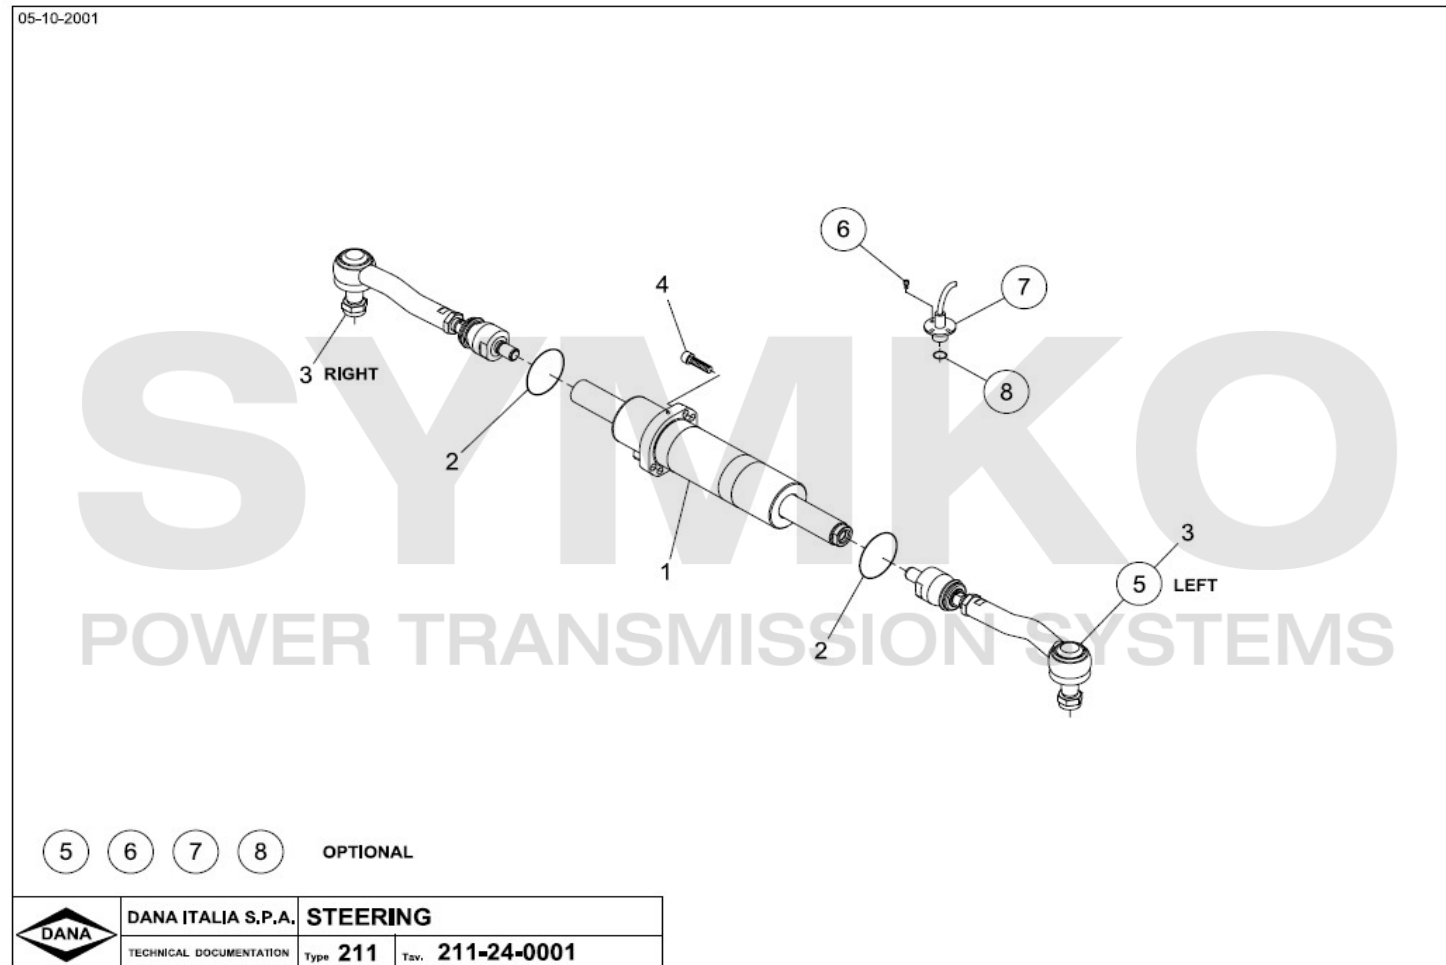

contact@symko.fr

www.symko.fr

SYMKO

POWER TRANSMISSION SYSTEMS

VUES PONT DANA N° 603-211-068

Vue N°5

SYMKO – Parc d'activité de Tournebride – 23 Rue de la Guillauderie 44118
LA CHEVROLIERE

Tél : 02 51 70 13 13 - fax : 02 51 70 04 04