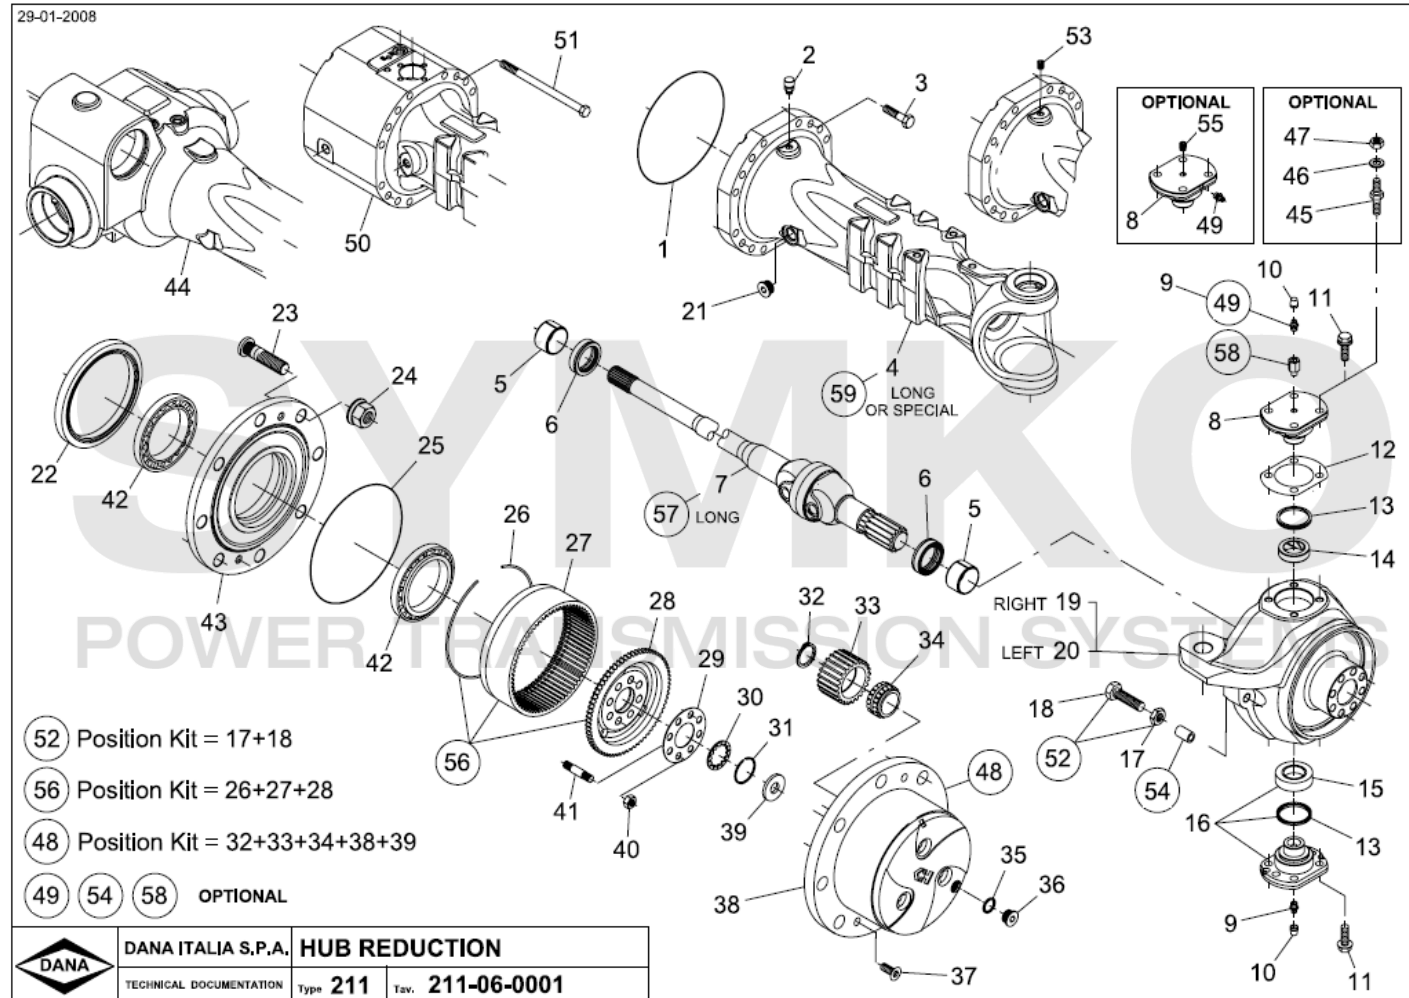

contact@symko.fr

www.symko.fr

SYMKO

POWER TRANSMISSION SYSTEMS

VUES PONT DANA N° 603-211-068

Vue N°3

SYMKO – Parc d’activité de Tournebride – 23 Rue de la Guillauderie 44118
 LA CHEVROLIERE

Tél : 02 51 70 13 13 - fax : 02 51 70 04 04