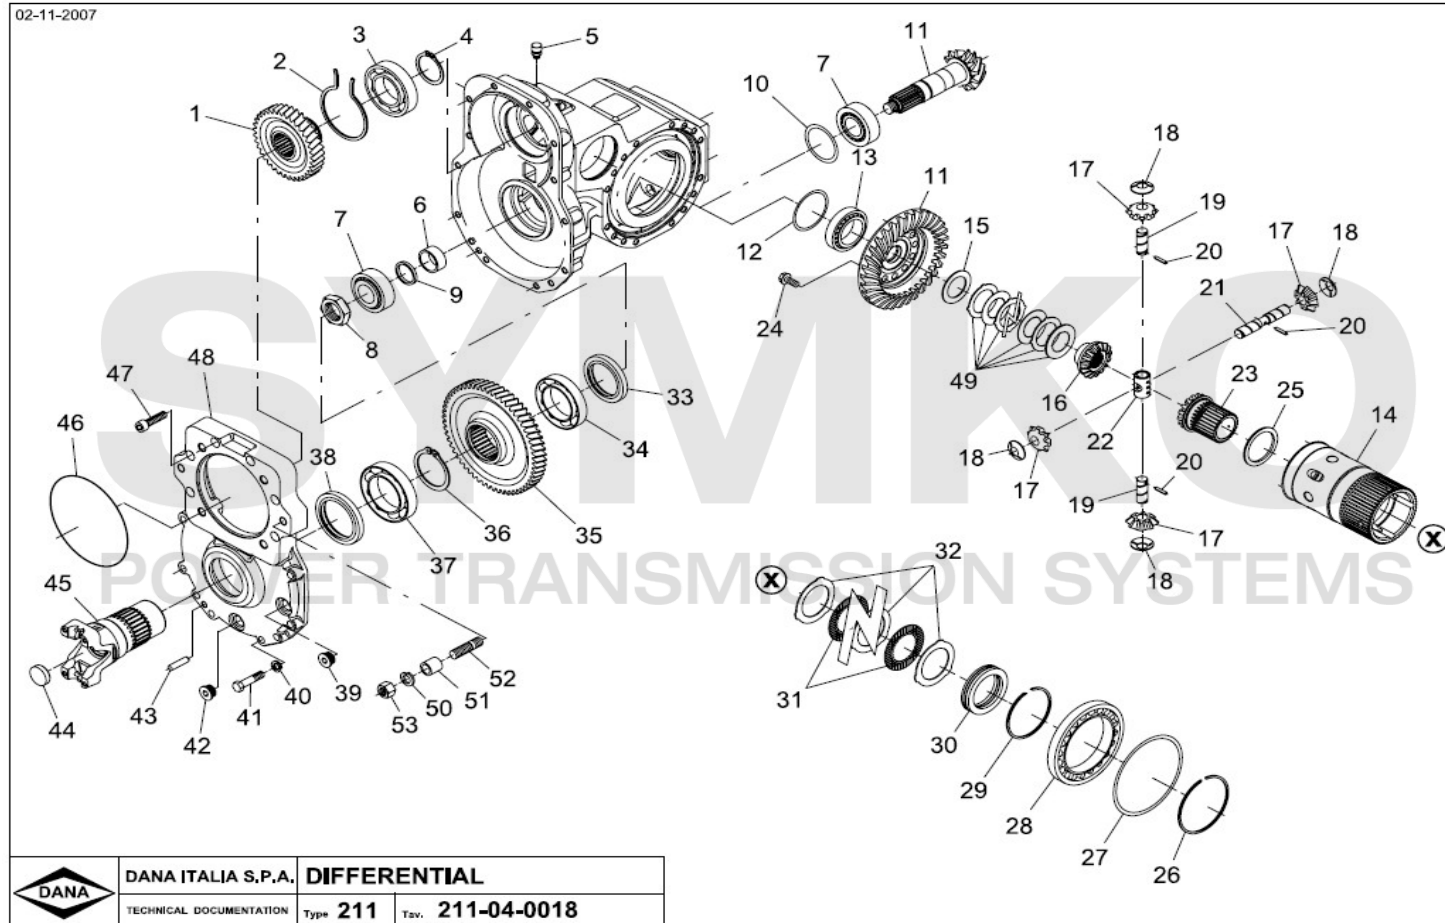

contact@symko.fr

www.symko.fr

SYMKO

POWER TRANSMISSION SYSTEMS

VUES PONT DANA N° 603-211-068

Vue N°2

SYMKO – Parc d’activité de Tournebride – 23 Rue de la Guillauderie 44118
LA CHEVROLIERE

Tél : 02 51 70 13 13 - fax : 02 51 70 04 04