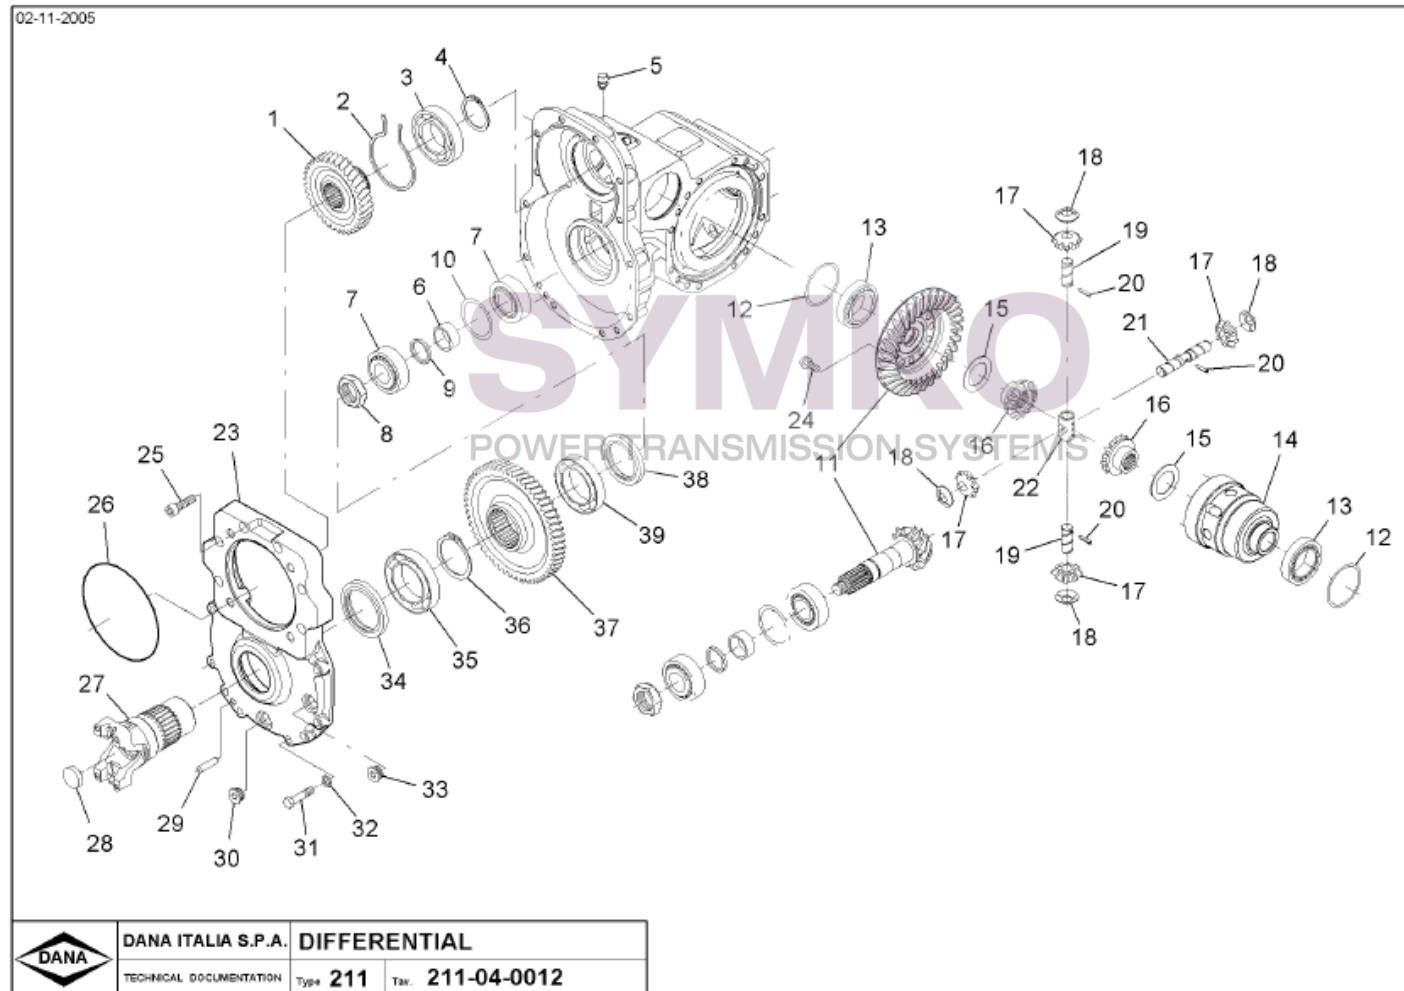

SYMKO

POWER TRANSMISSION SYSTEMS

VUES PONT DANA N° 603-211-073

Vue N°2

SYMKO – Parc d’activité de Tournebride – 23 Rue de la Guillauderie 44118
LA CHEVROLIERE

Tél : 02 51 70 13 13 - fax : 02 51 70 04 04

contact@symko.fr

www.symko.fr