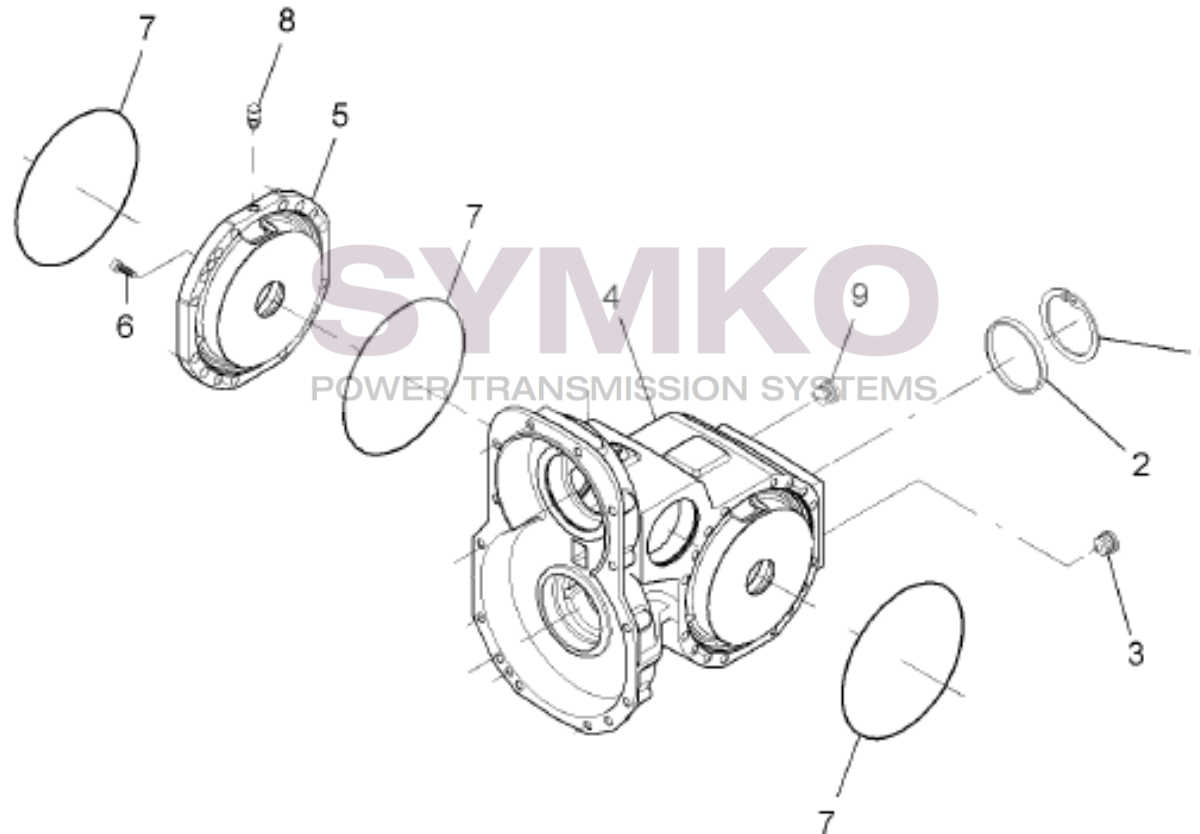

VUES PONT DANA N° 603-211-073

Vue N°1

SYMKO – Parc d'activité de Tournebride – 23 Rue de la Guillauderie 44118  
LA CHEVROLIERE

Tél : 02 51 70 13 13 - fax : 02 51 70 04 04

[contact@symko.fr](mailto:contact@symko.fr)