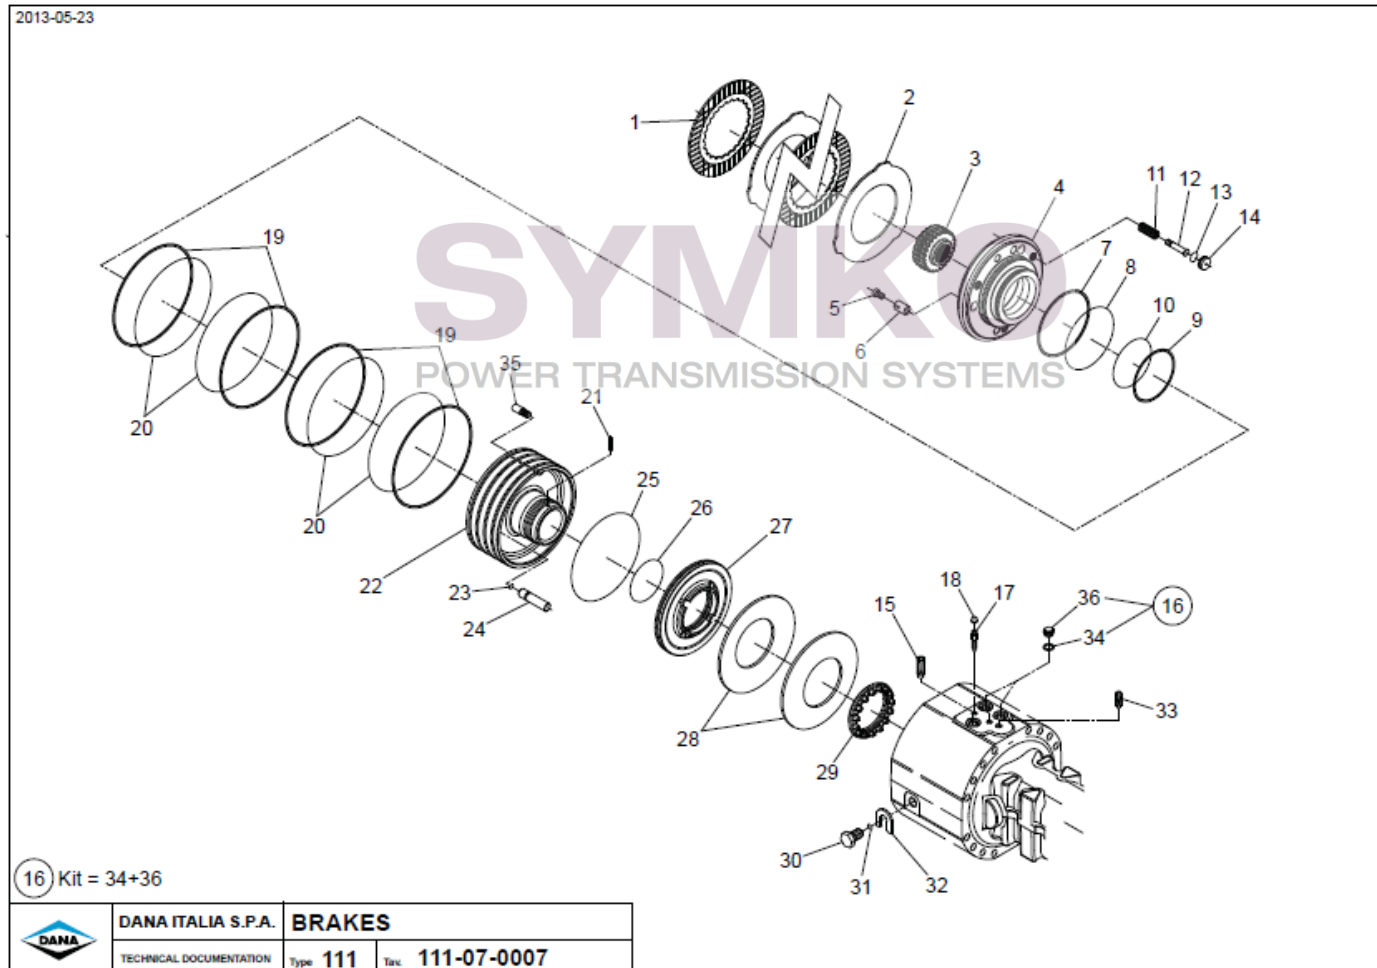

# SYMKO

POWER TRANSMISSION SYSTEMS

VUES PONT DANA N° 603-211-073

Vue N°4

SYMKO – Parc d’activité de Tournebride – 23 Rue de la Guillauderie 44118  
LA CHEVROLIERE

Tél : 02 51 70 13 13 - fax : 02 51 70 04 04