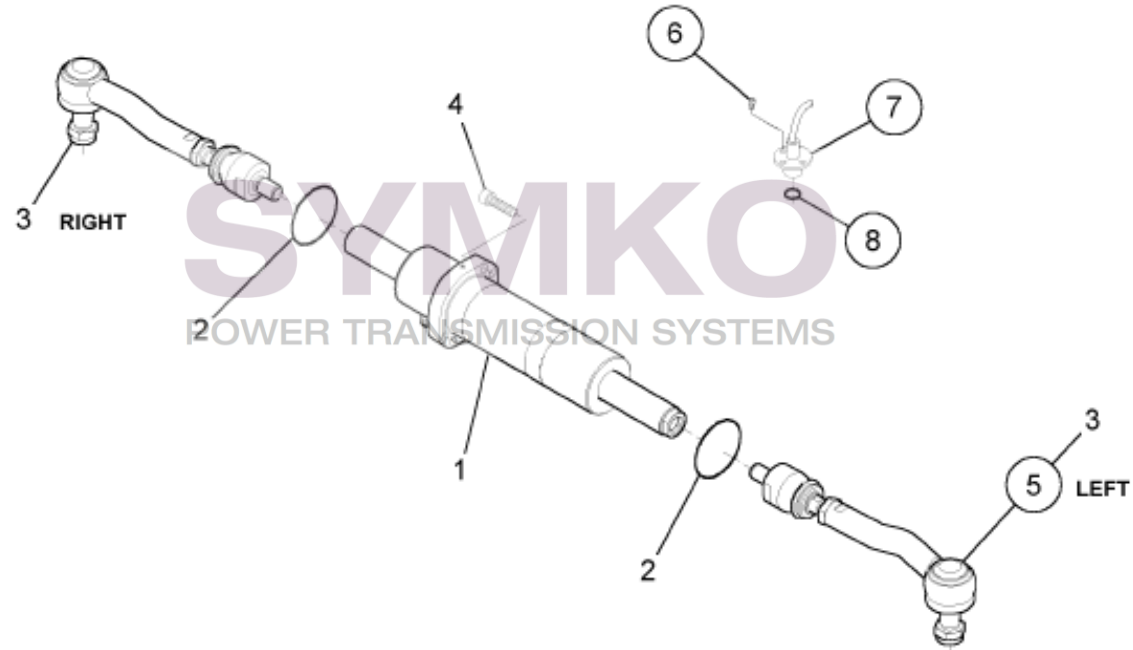

# SYMKO

POWER TRANSMISSION SYSTEMS

VUES PONT DANA N° 603-211-073

Vue N°5

5 6 7 8 OPTIONAL

SYMKO – Parc d’activité de Tournebride – 23 Rue de la Guillauderie 44118  
LA CHEVROLIERE

Tél : 02 51 70 13 13 - fax : 02 51 70 04 04