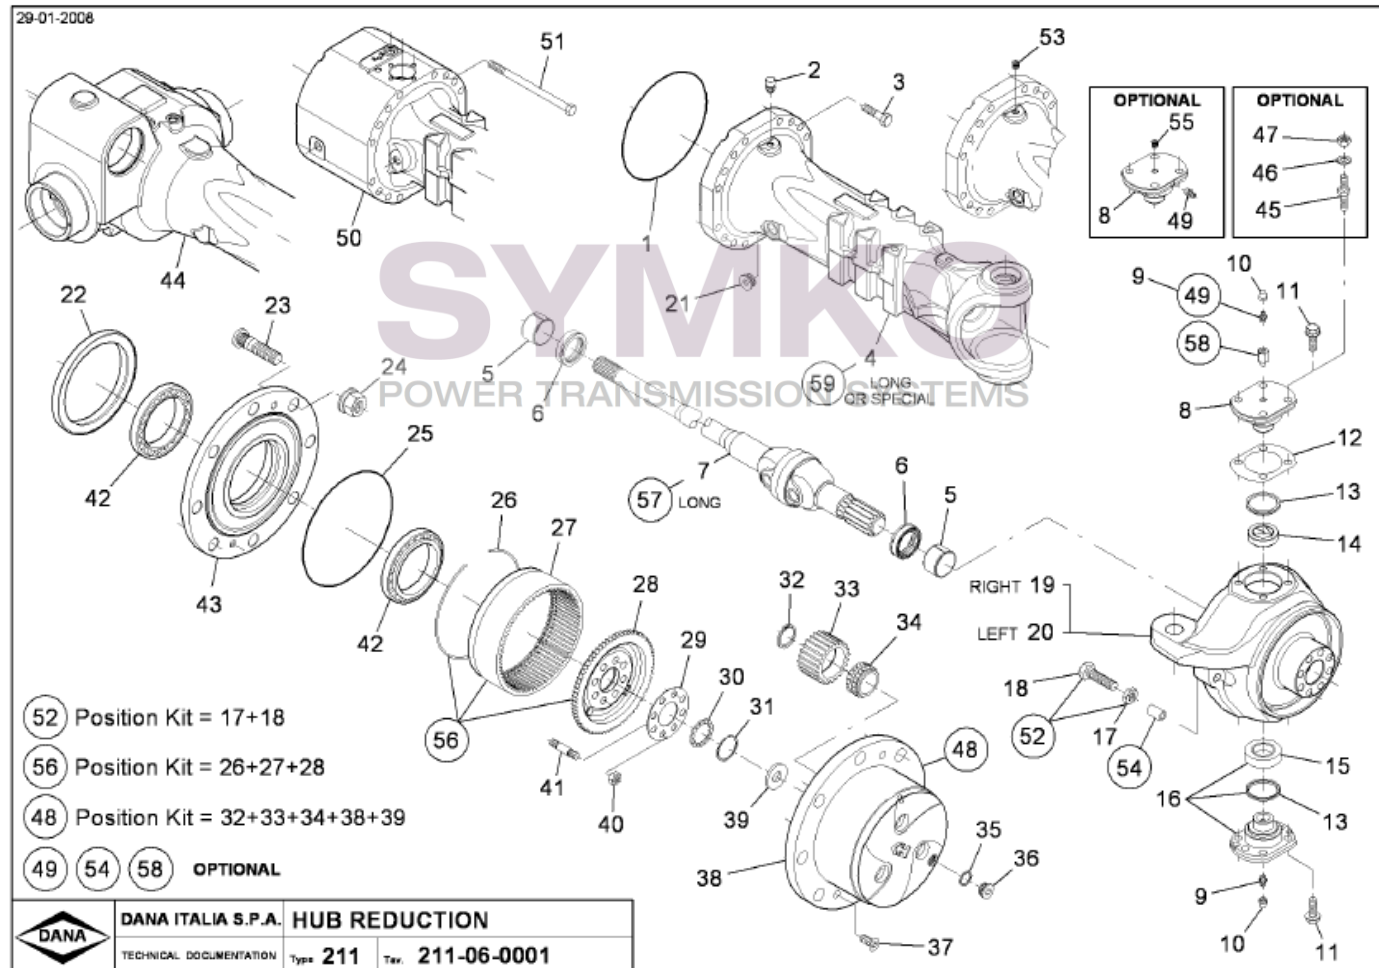

# SYMKO

POWER TRANSMISSION SYSTEMS

VUES PONT DANA N° 603-211-073

Vue N°3

SYMKO – Parc d’activité de Tournebride – 23 Rue de la Guillauderie 44118  
 LA CHEVROLIERE

Tél : 02 51 70 13 13 - fax : 02 51 70 04 04