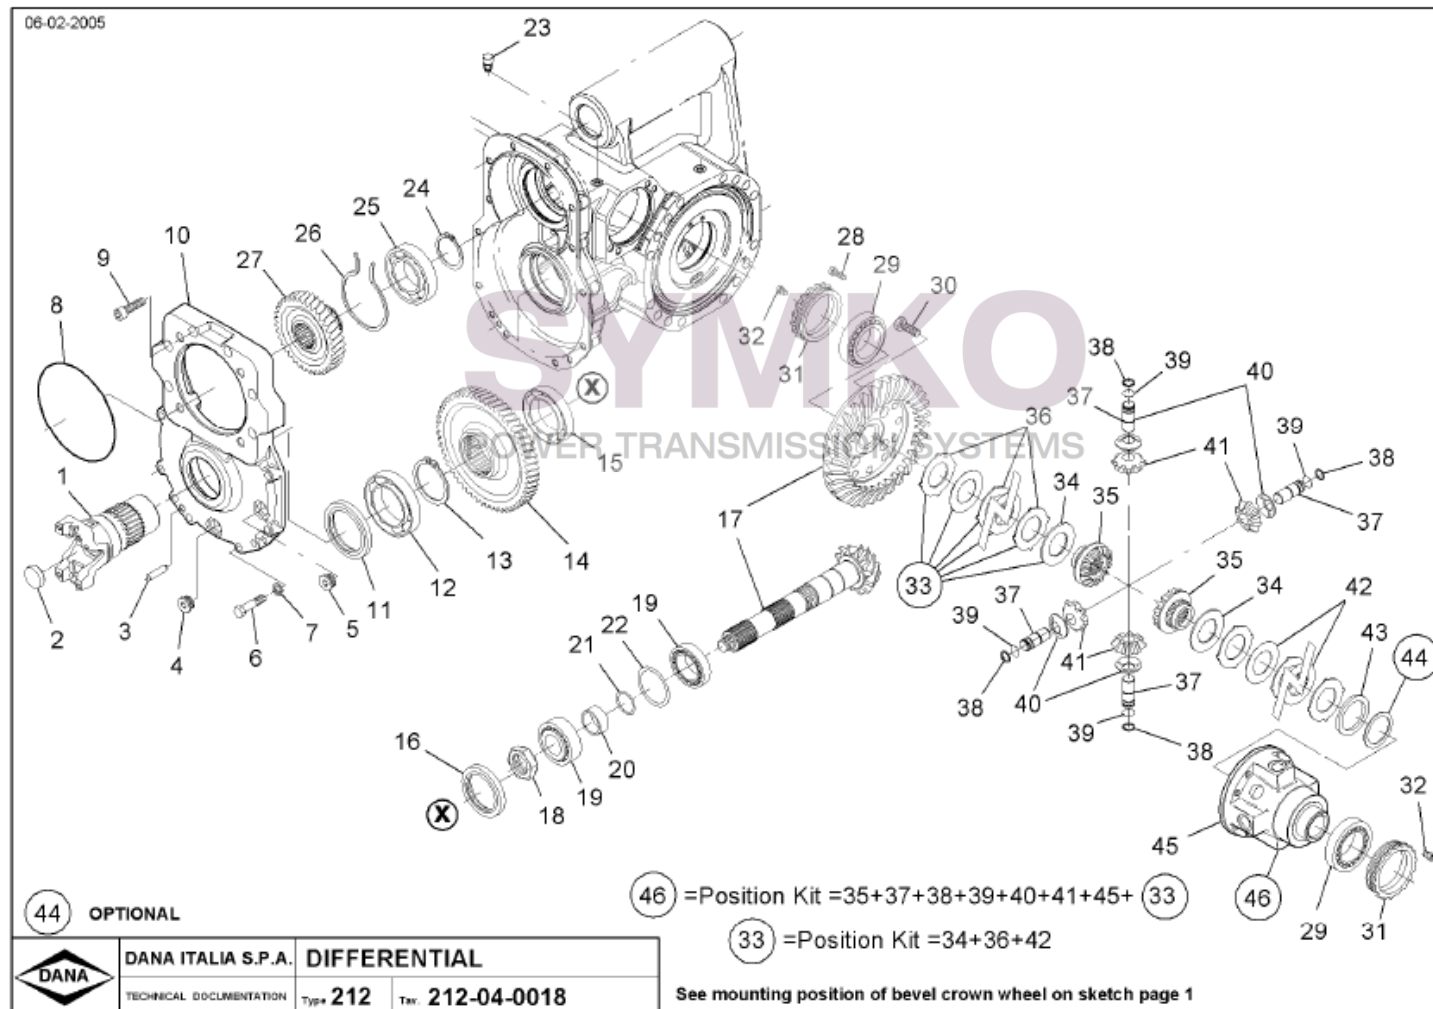

SYMKO

POWER TRANSMISSION SYSTEMS

VUES PONT DANA N° 603-212-65

Vue N°2

SYMKO – Parc d’activité de Tournebride – 23 Rue de la Guillauderie 44118
LA CHEVROLIERE

Tél : 02 51 70 13 13 - fax : 02 51 70 04 04

contact@symko.fr

www.symko.fr