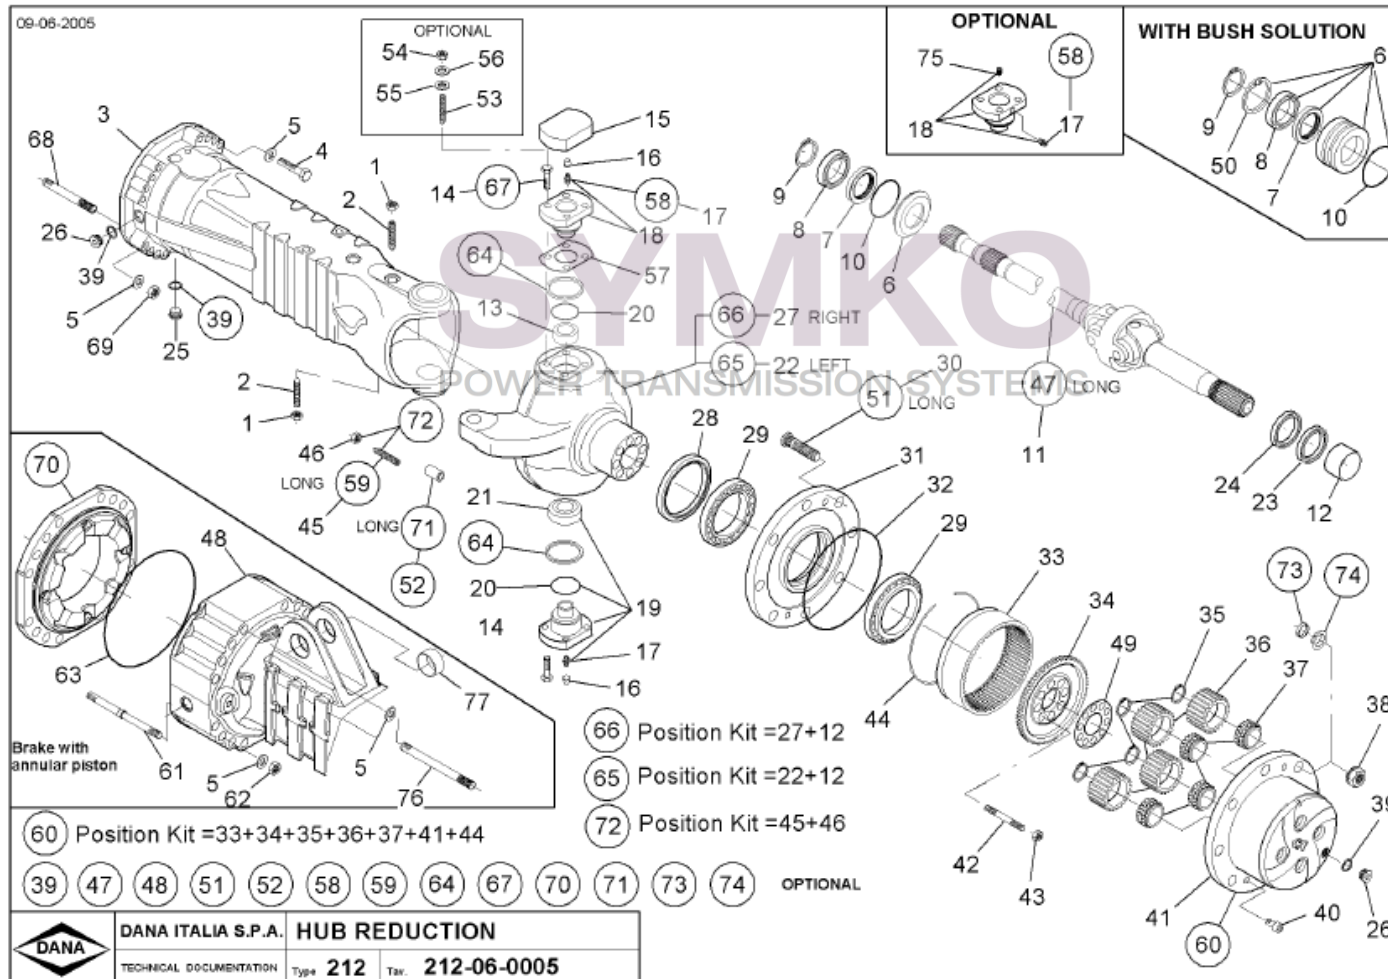

contact@symko.fr

www.symko.fr

SYMKO

POWER TRANSMISSION SYSTEMS

VUES PONT DANAN° 603-212-65

Vue N°3

SYMKO – Parc d’activité de Tournebride – 23 Rue de la Guillauderie 44118
LA CHEVROLIERE

Tél : 02 51 70 13 13 - fax : 02 51 70 04 04