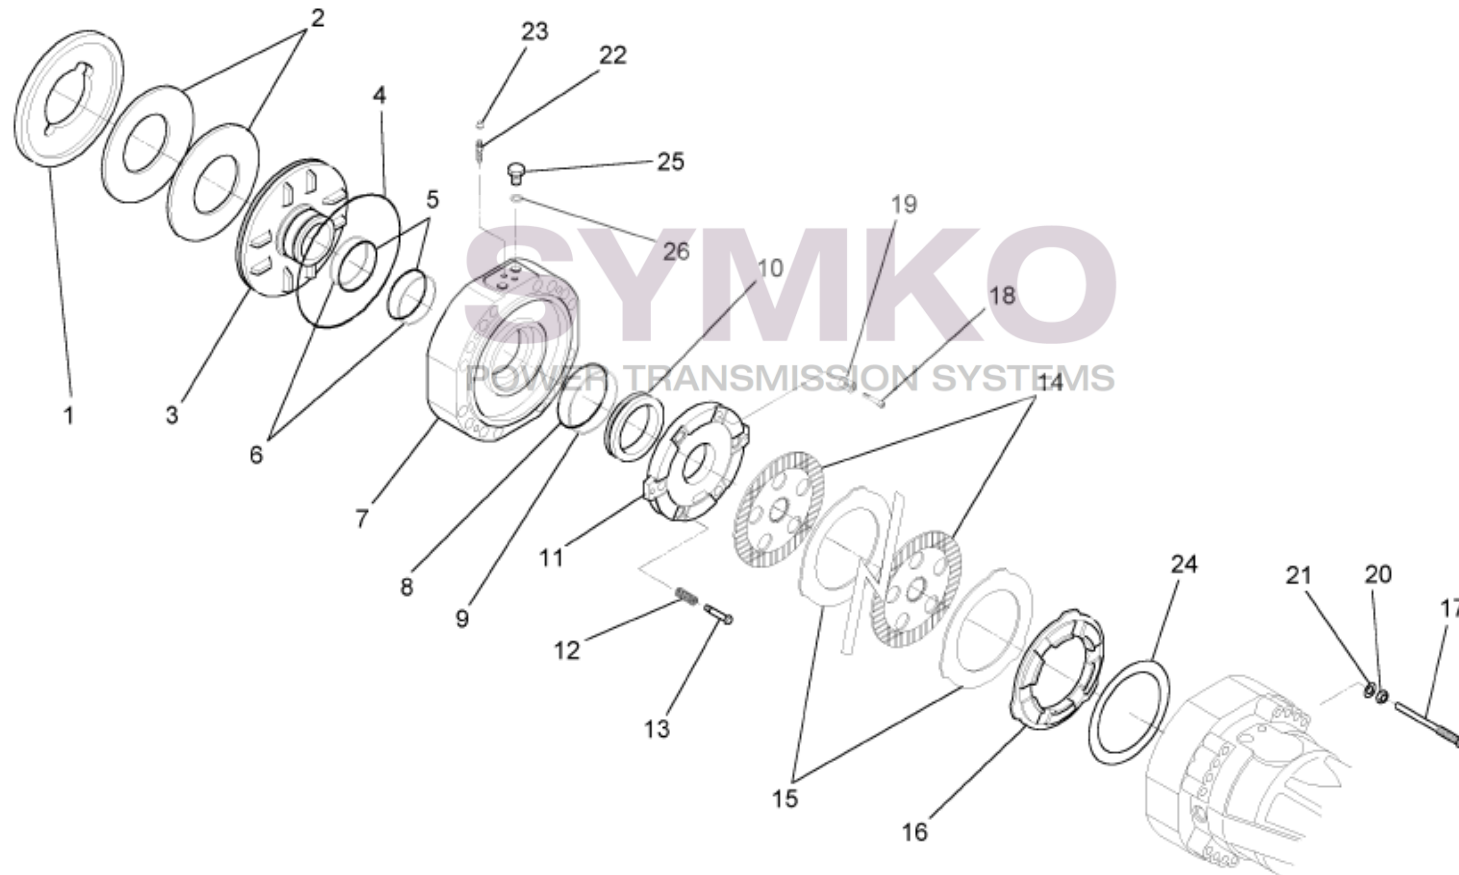

contact@symko.fr

www.symko.fr

SYMKO

POWER TRANSMISSION SYSTEMS

VUES PONT DANAN° 603-212-65

Vue N°4

SYMKO – Parc d’activité de Tournebride – 23 Rue de la Guillauderie 44118
LA CHEVROLIERE

Tél : 02 51 70 13 13 - fax : 02 51 70 04 04