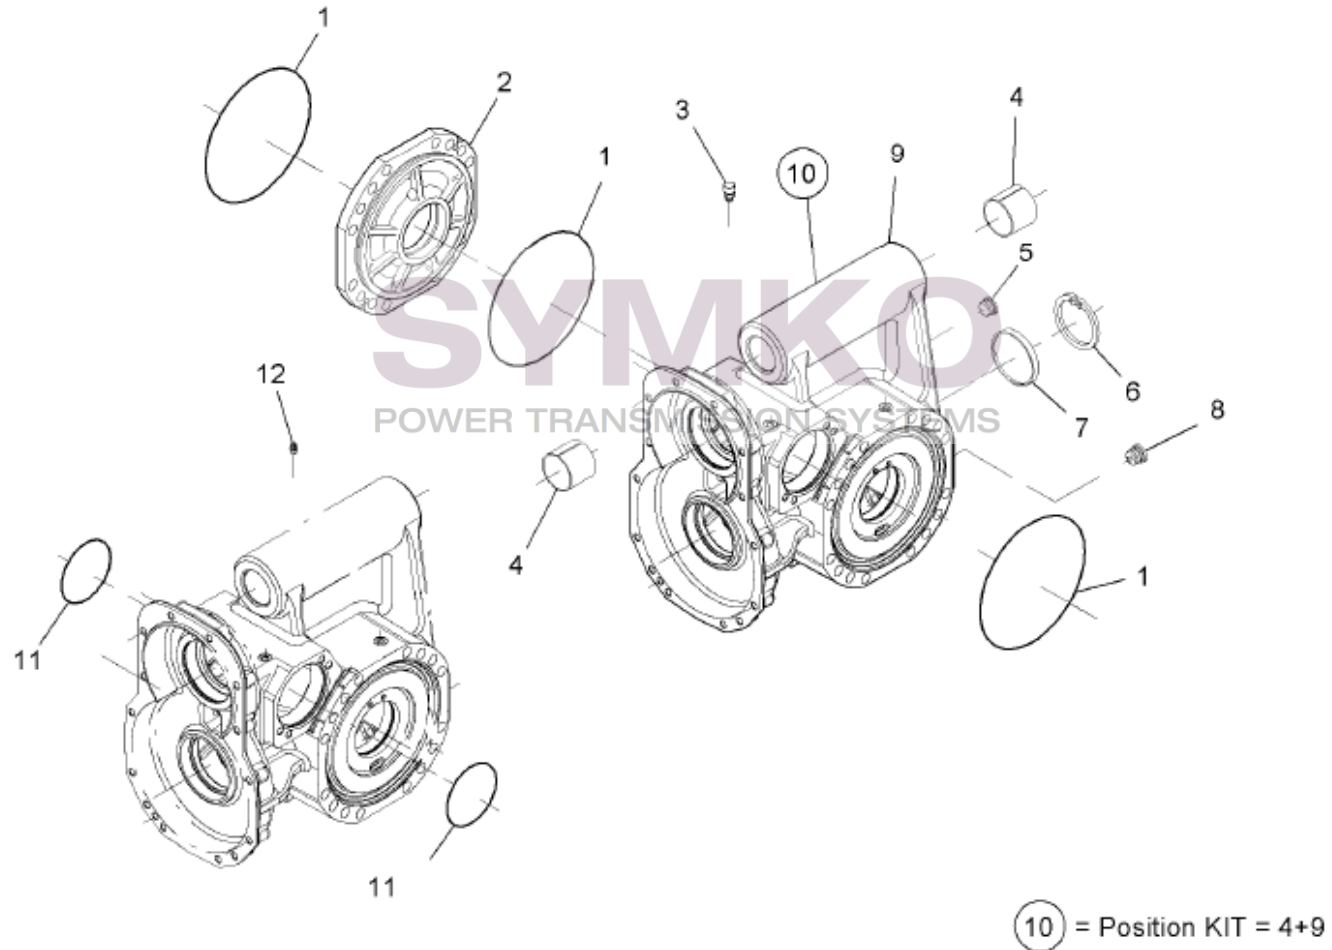

SYMKO

POWER TRANSMISSION SYSTEMS

VUES PONT DANA N° 603-212-65

Vue N°1

SYMKO – Parc d’activité de Tournebride – 23 Rue de la Guillauderie 44118
LA CHEVROLIERE

Tél : 02 51 70 13 13 - fax : 02 51 70 04 04

contact@symko.fr