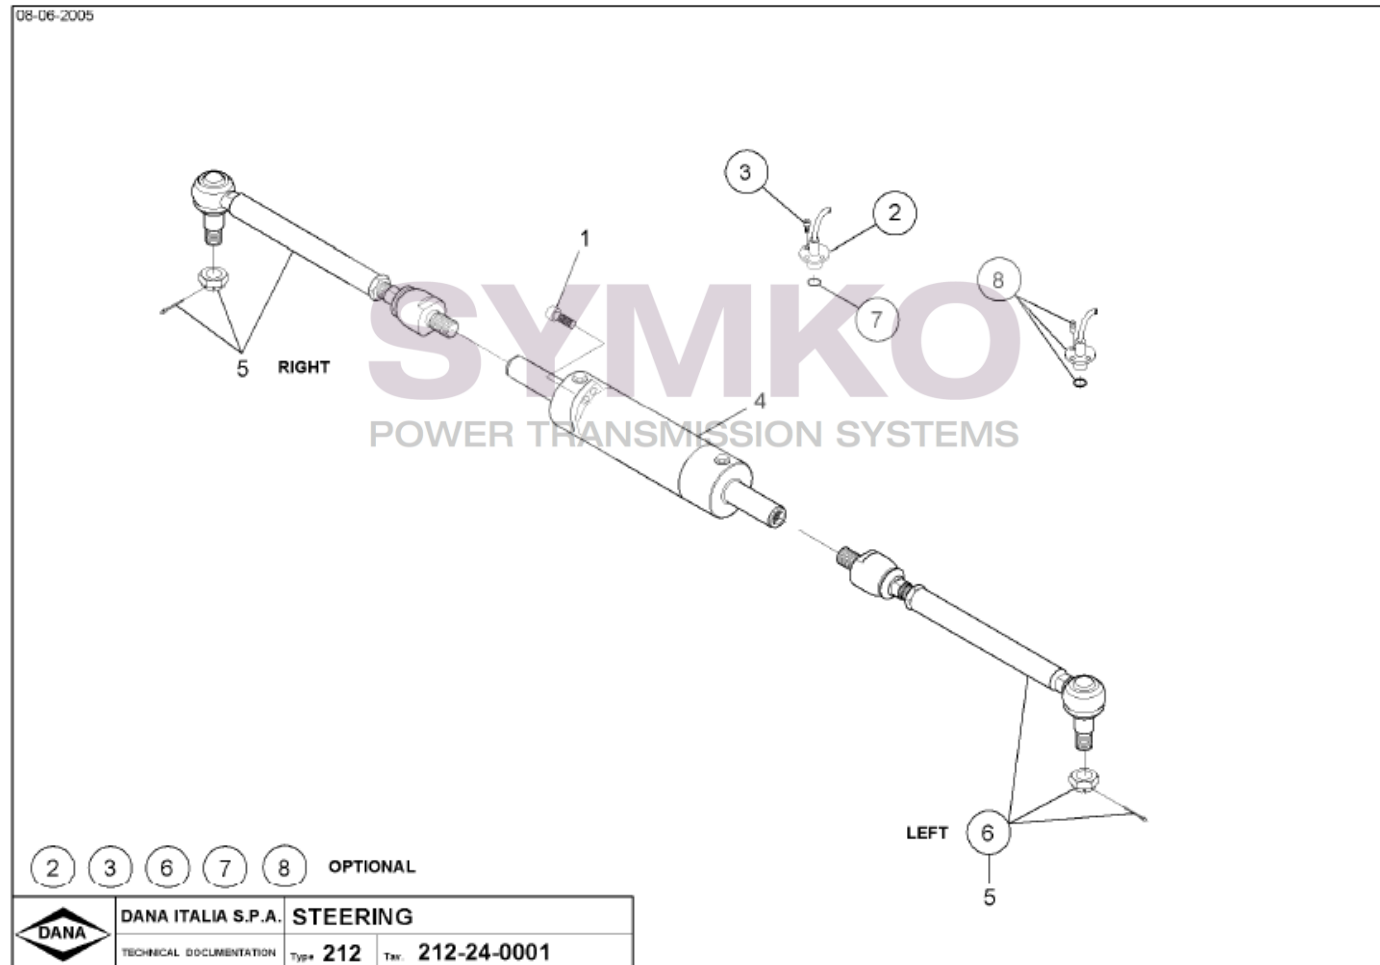

contact@symko.fr

www.symko.fr

SYMKO

POWER TRANSMISSION SYSTEMS

VUES PONT DANA N° 603-212-65

Vue N°5

SYMKO – Parc d’activité de Tournebride – 23 Rue de la Guillauderie 44118
LA CHEVROLIERE

Tél : 02 51 70 13 13 - fax : 02 51 70 04 04