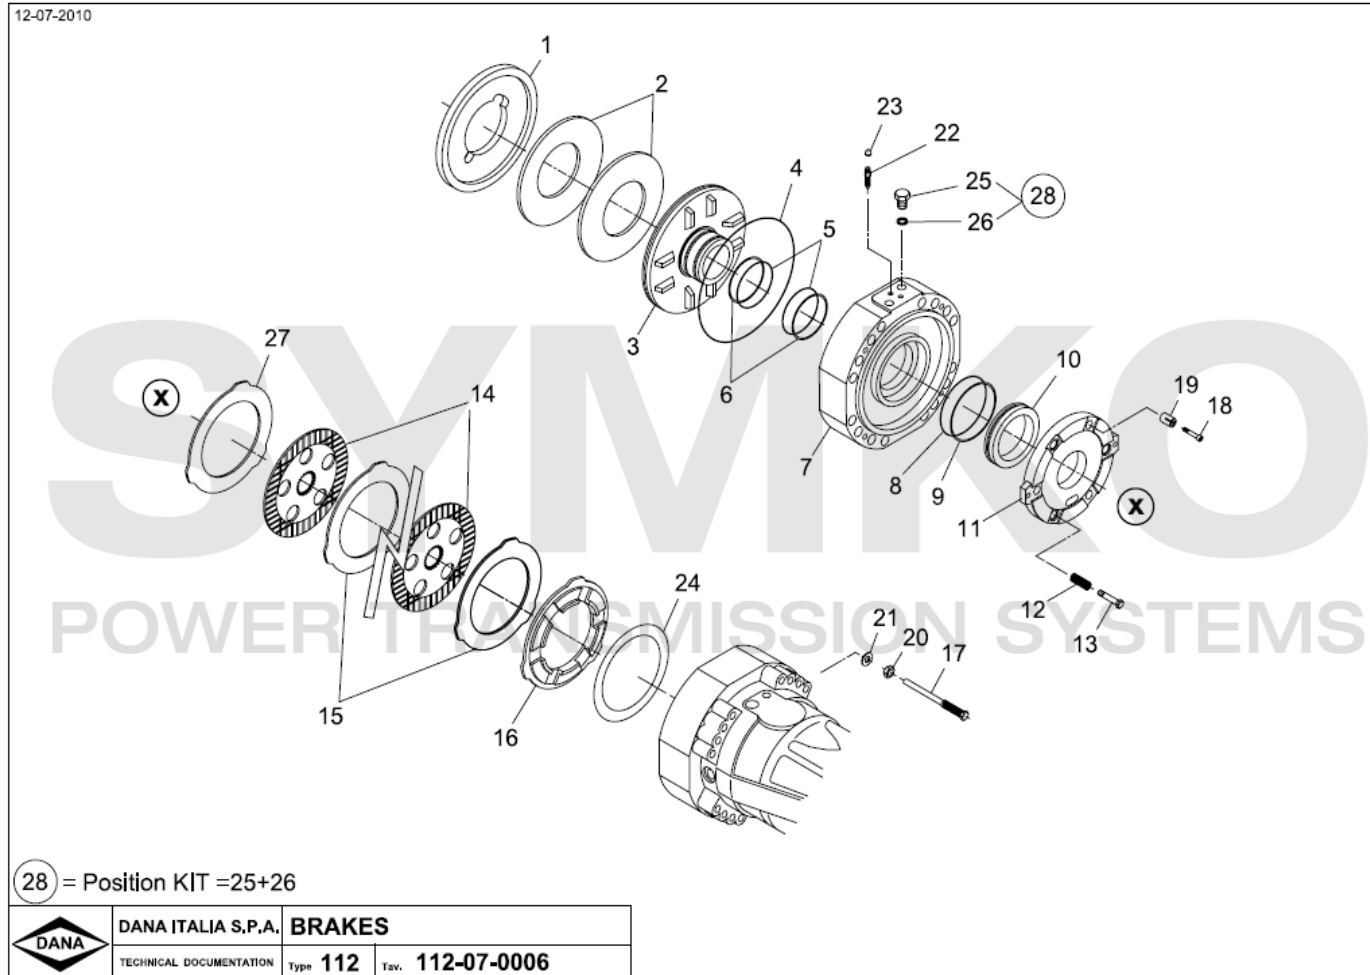

SYMKO

POWER TRANSMISSION SYSTEMS

VUES PONT DANA N° 603-212-066

Vue N°4

SYMKO – Parc d'activité de Tournebride – 23 Rue de la Guillauderie 44118
LA CHEVROLIERE

Tél : 02 51 70 13 13 - fax : 02 51 70 04 04

contact@symko.fr

www.symko.fr