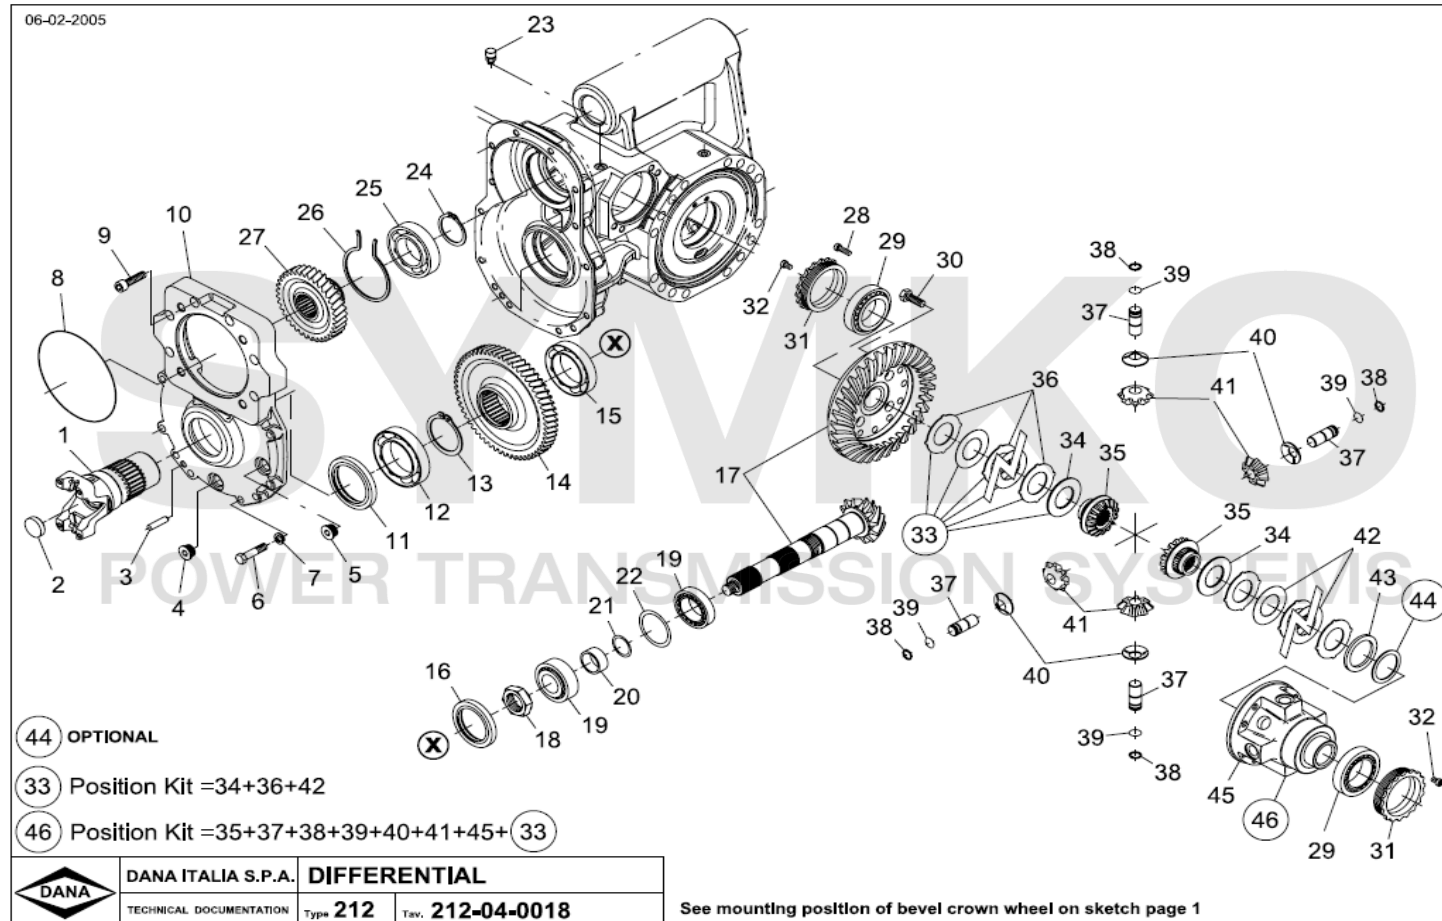

VUES PONT DANA N° 603-212-066

Vue N°2

SYMKO – Parc d’activité de Tournebride – 23 Rue de la Guillauderie 44118
LA CHEVROLIERE

Tél : 02 51 70 13 13 - fax : 02 51 70 04 04

contact@symko.fr

www.symko.fr