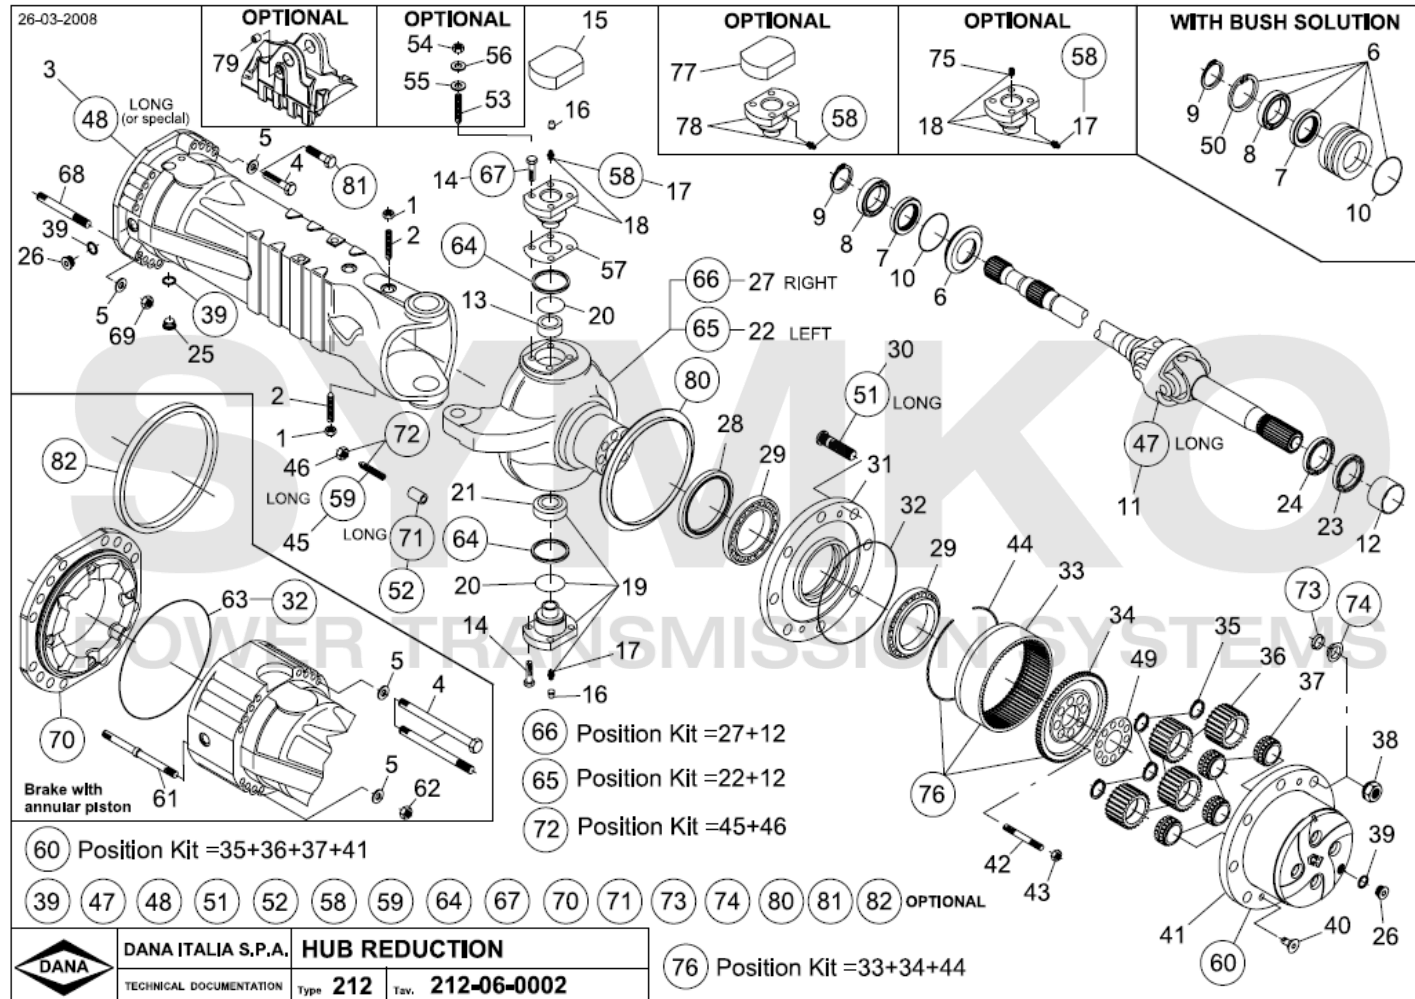

SYMKO

POWER TRANSMISSION SYSTEMS

VUES PONT DANA N° 603-212-066

Vue N°3

SYMKO – Parc d'activité de Tournebride – 23 Rue de la Guillauderie 44118
LA CHEVROLIERE

Tél : 02 51 70 13 13 - fax : 02 51 70 04 04

contact@symko.fr

www.symko.fr