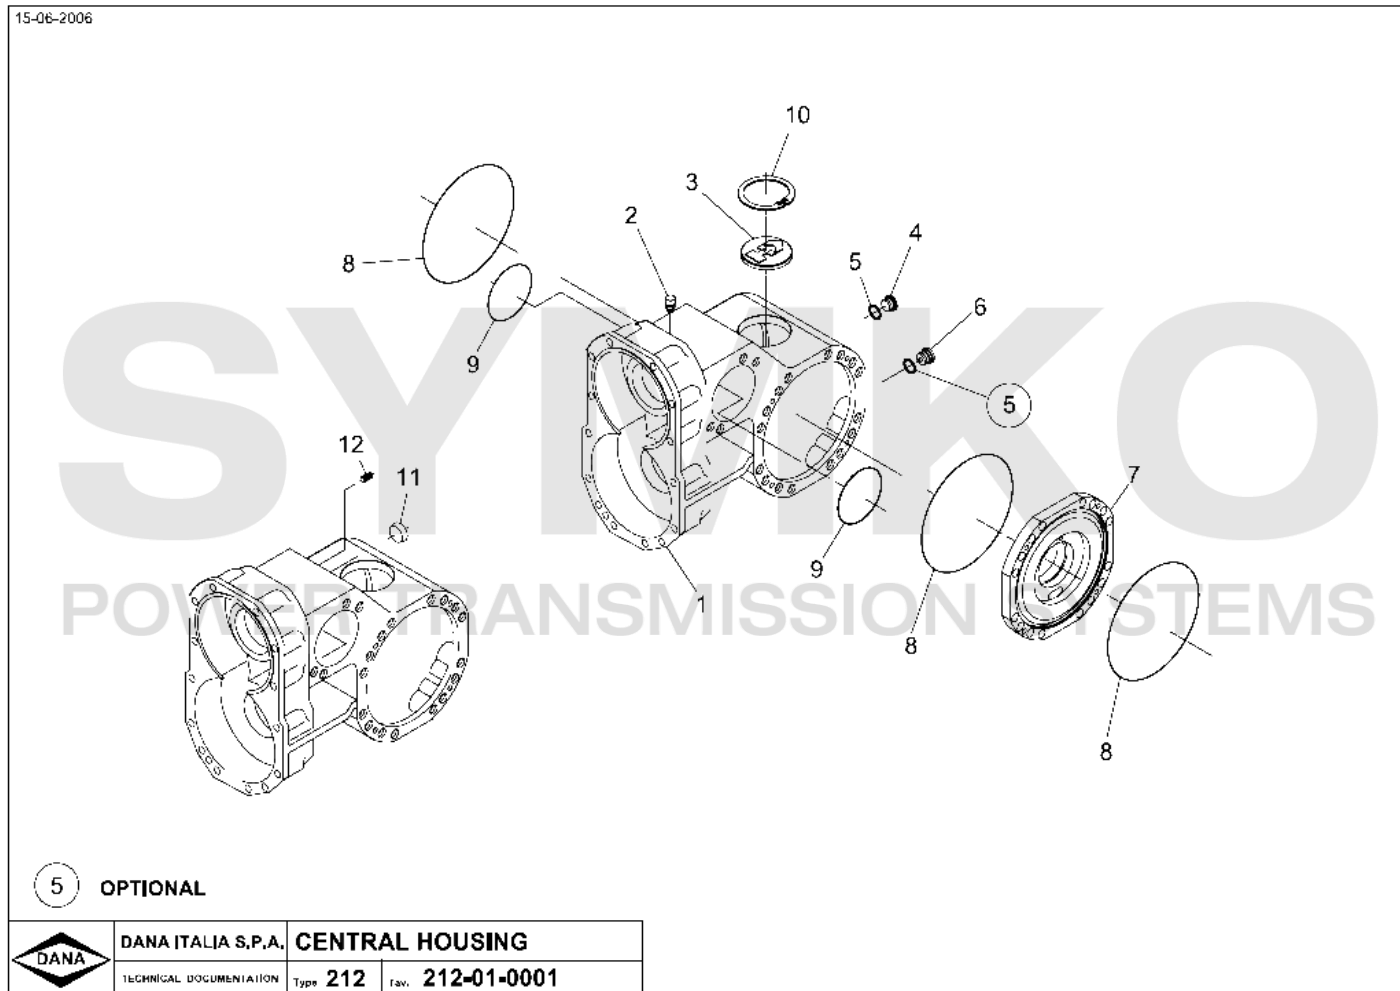

VUES PONT DANA N° 603-212-066

Vue N°1

**SYMKO – Parc d'activité de Tournebride – 23 Rue de la Guillauderie 44118
LA CHEVROLIERE**

Tél : 02 51 70 13 13 - fax : 02 51 70 04 04

contact@symko.fr

www.symko.fr

VUES PONT DANA N° 603-212-066