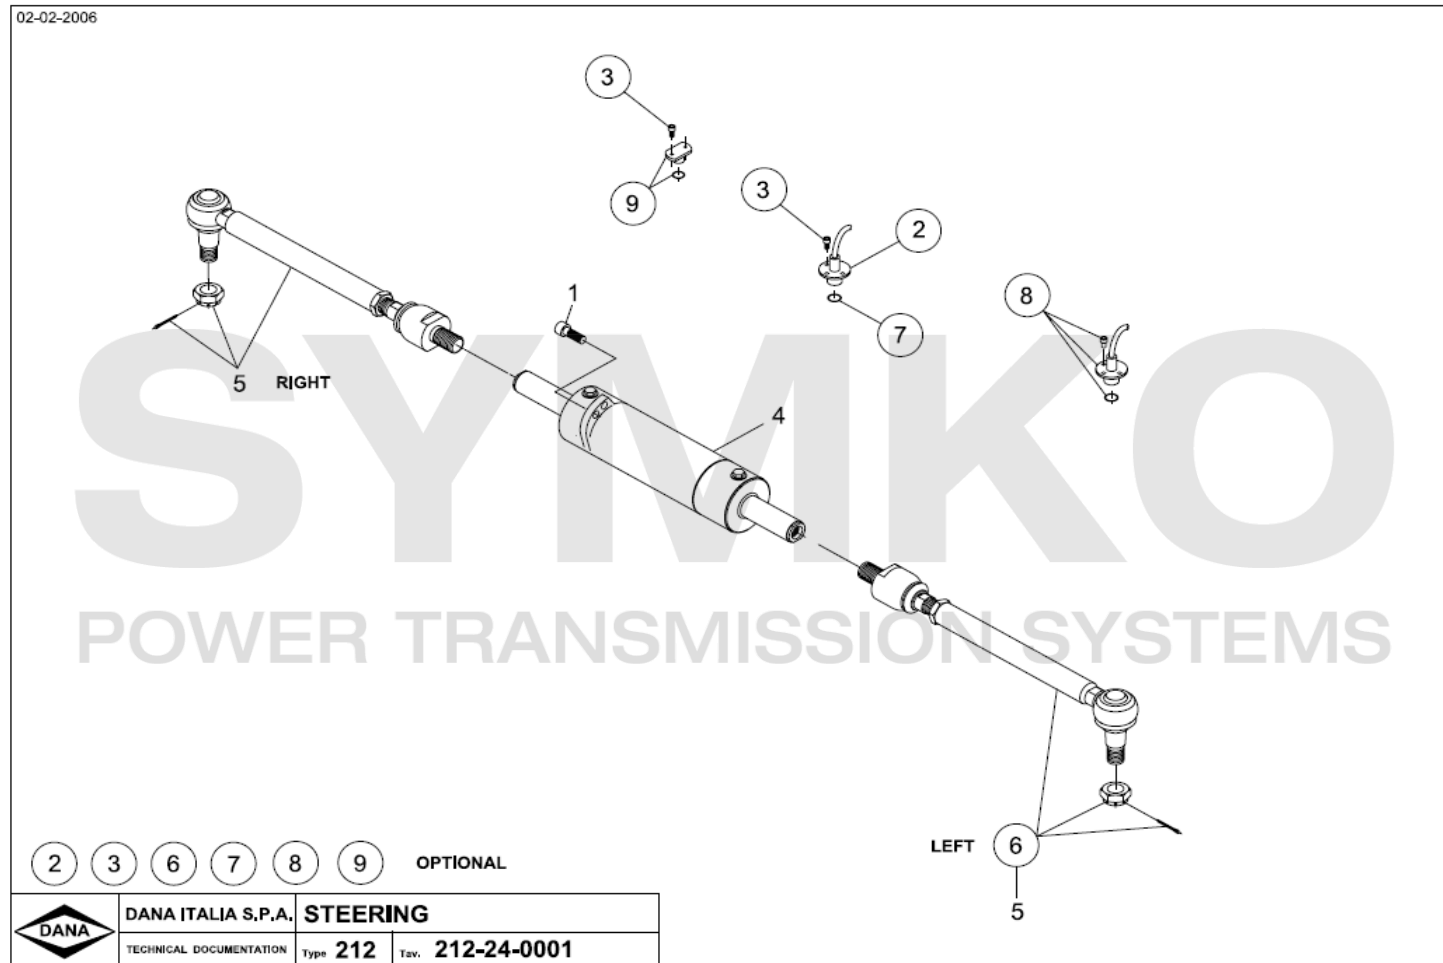

SYMKO

POWER TRANSMISSION SYSTEMS

VUES PONT DANA N° 603-212-066

Vue N°5

SYMKO – Parc d'activité de Tournebride – 23 Rue de la Guillauderie 44118
LA CHEVROLIERE

Tél : 02 51 70 13 13 - fax : 02 51 70 04 04

contact@symko.fr

www.symko.fr