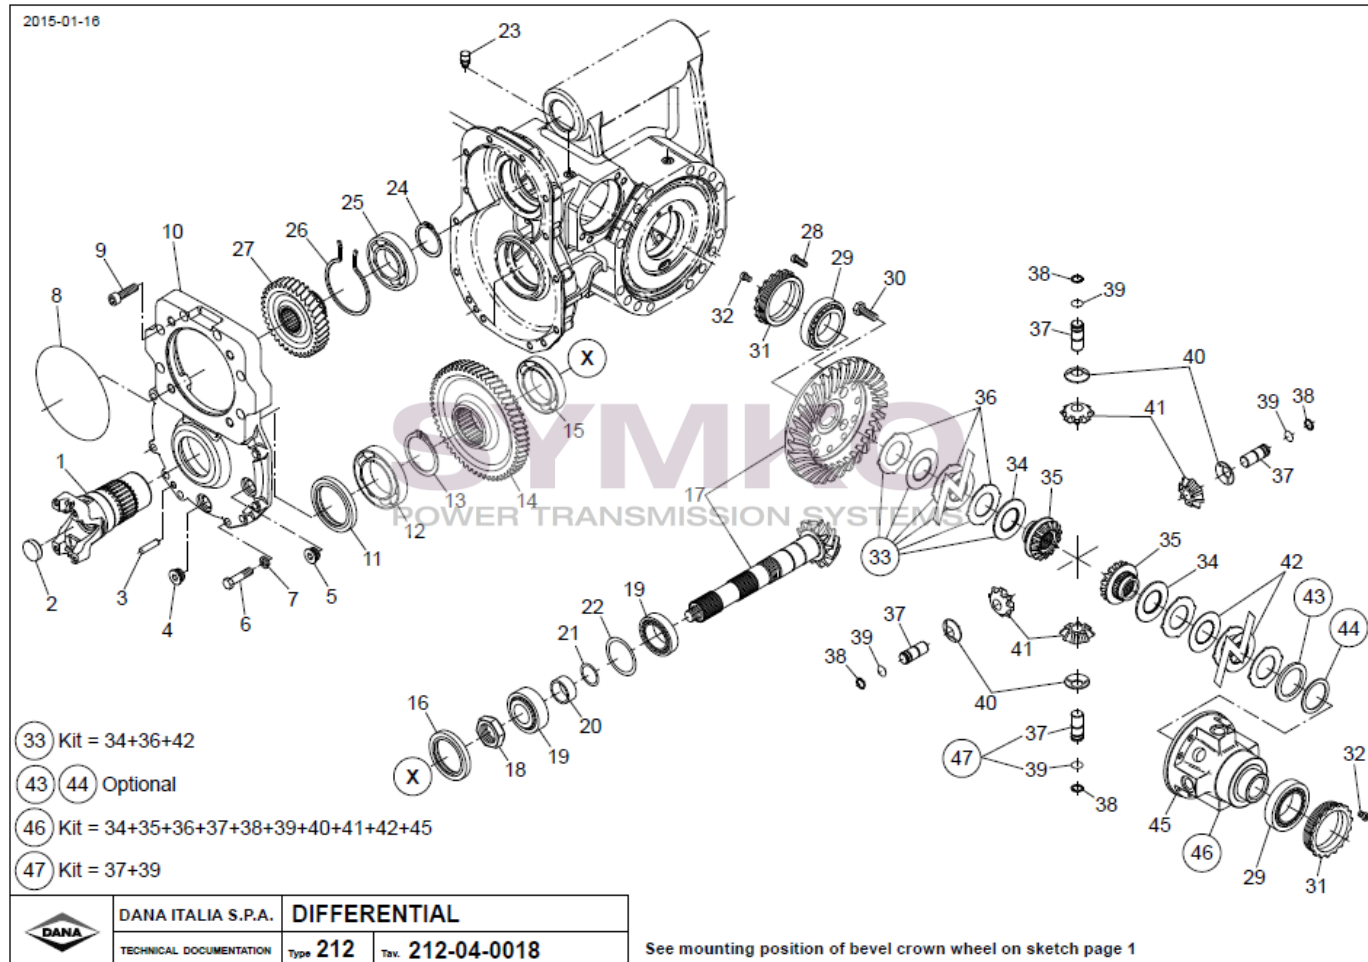

SYMKO

POWER TRANSMISSION SYSTEMS

VUES PONT DANAN° 603-212-116

Vue N°2

SYMKO – Parc d’activité de Tournebride – 23 Rue de la Guillauderie 44118
LA CHEVROLIERE

Tél : 02 51 70 13 13 - fax : 02 51 70 04 04

contact@symko.fr

www.symko.fr