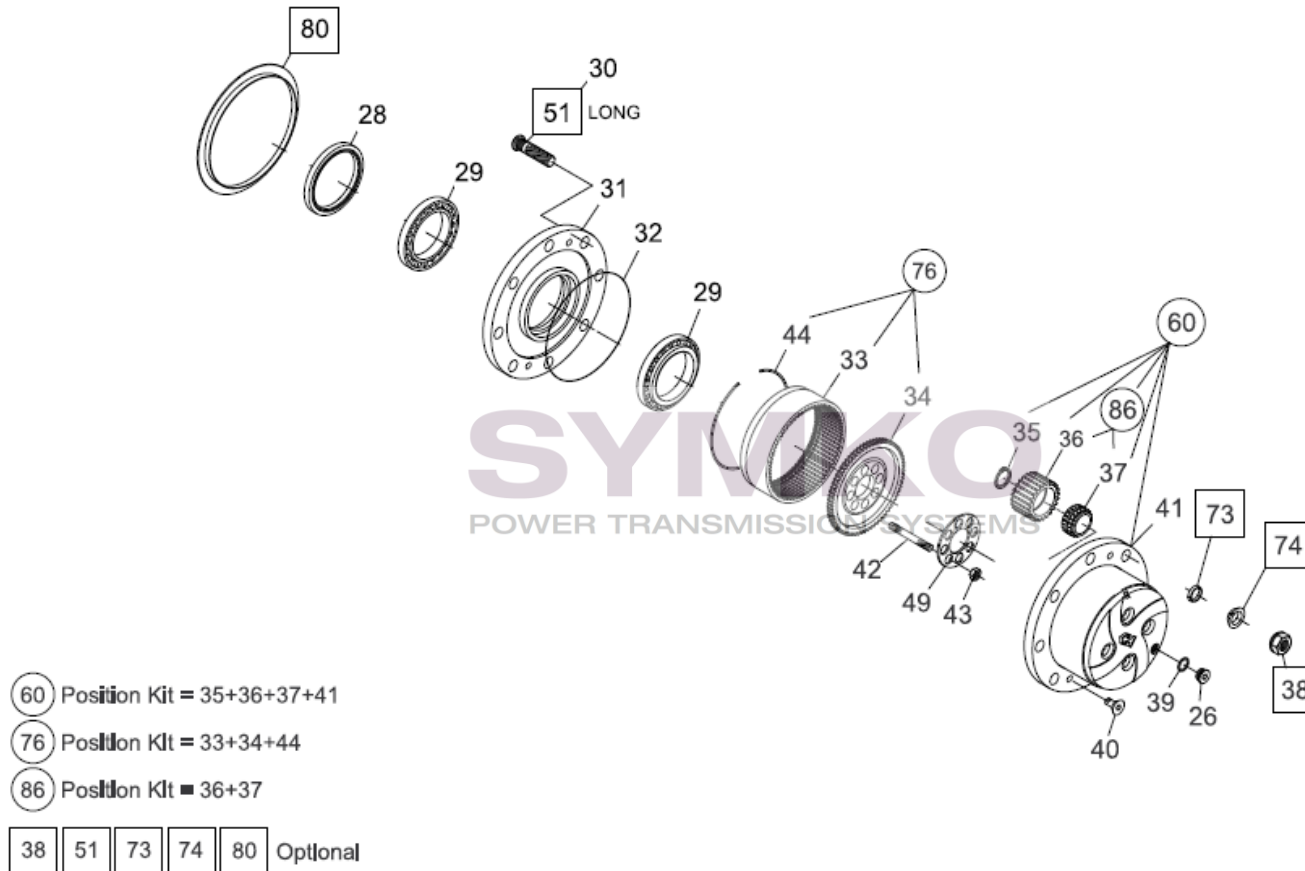

SYMKO

POWER TRANSMISSION SYSTEMS

VUES PONT DANAN° 603-212-116
Vue N°4

SYMKO – Parc d’activité de Tournebride – 23 Rue de la Guillauderie 44118
LA CHEVROLIERE

Tél : 02 51 70 13 13 - fax : 02 51 70 04 04

contact@symko.fr

www.symko.fr