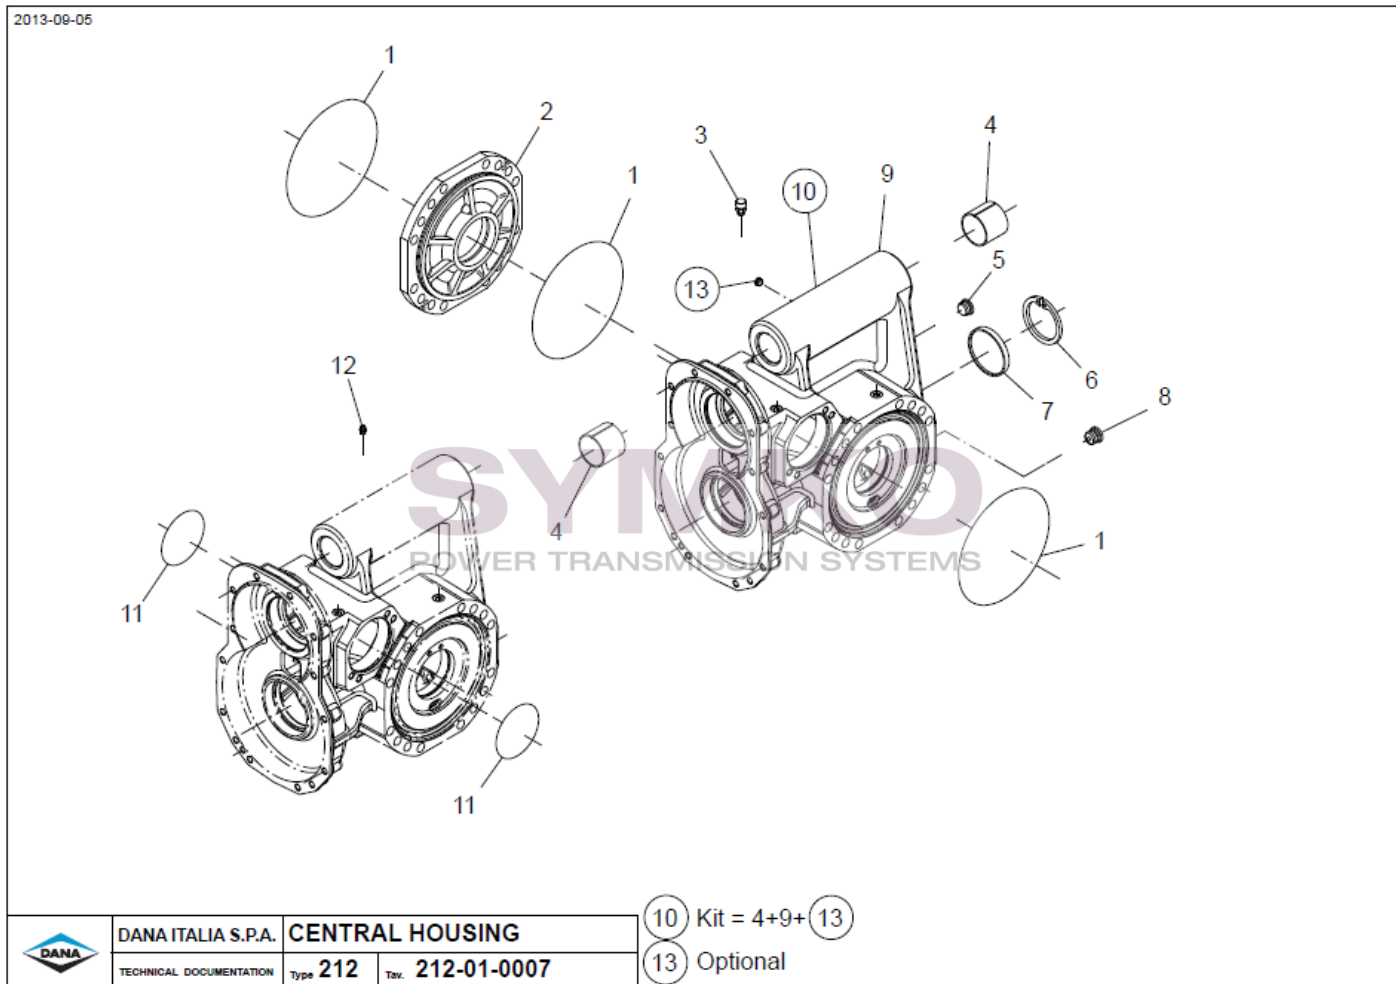

SYMKO

POWER TRANSMISSION SYSTEMS

VUES PONT DANA N° 603-212-116

Vue N°1

SYMKO – Parc d’activité de Tournebride – 23 Rue de la Guillauderie 44118
LA CHEVROLIERE

Tél : 02 51 70 13 13 - fax : 02 51 70 04 04

contact@symko.fr