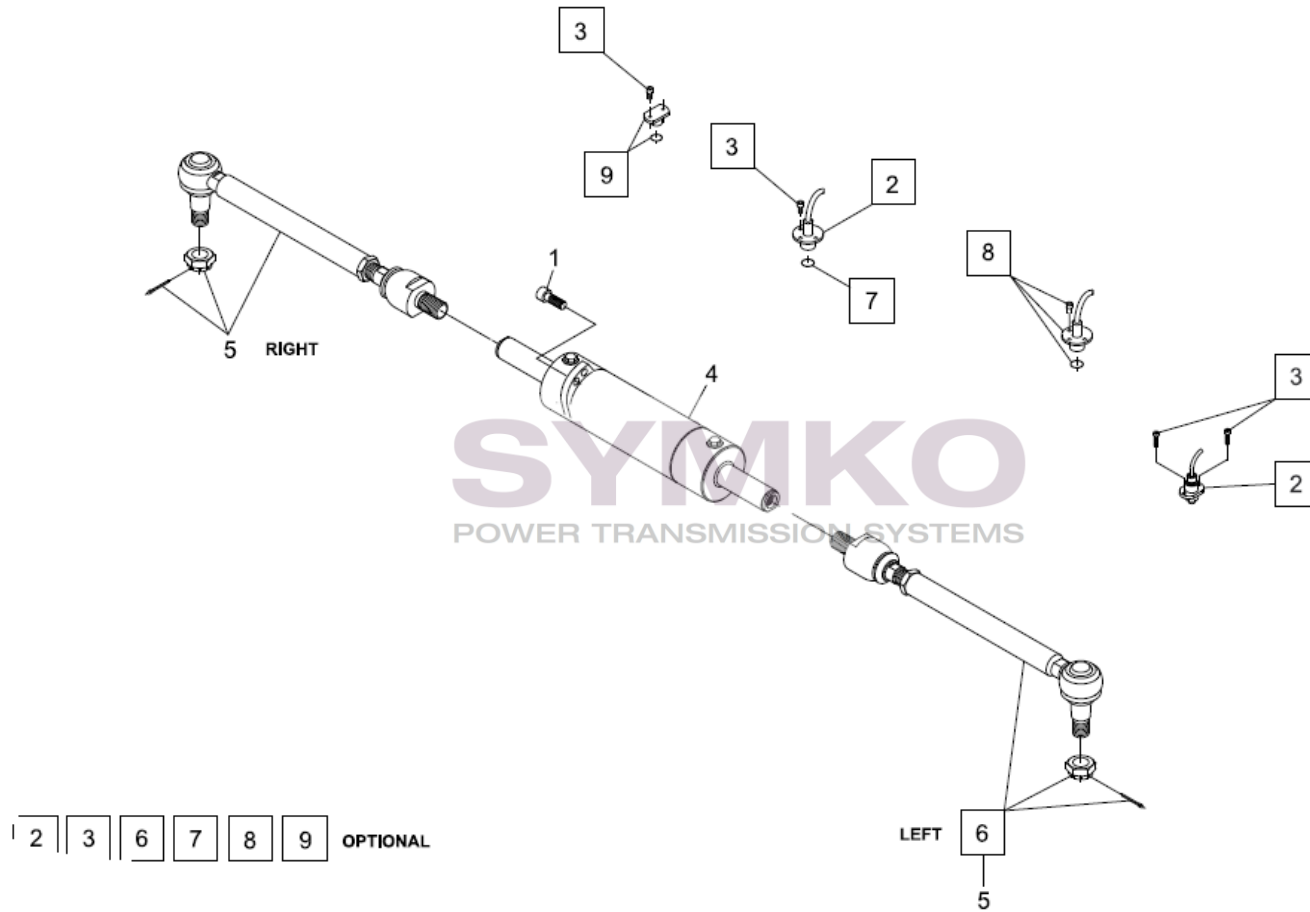

SYMKO

POWER TRANSMISSION SYSTEMS

VUES PONT DANAN° 603-212-116

Vue N°6

SYMKO – Parc d'activité de Tournebride – 23 Rue de la Guillauderie 44118
LA CHEVROLIERE

Tél : 02 51 70 13 13 - fax : 02 51 70 04 04

contact@symko.fr

www.symko.fr