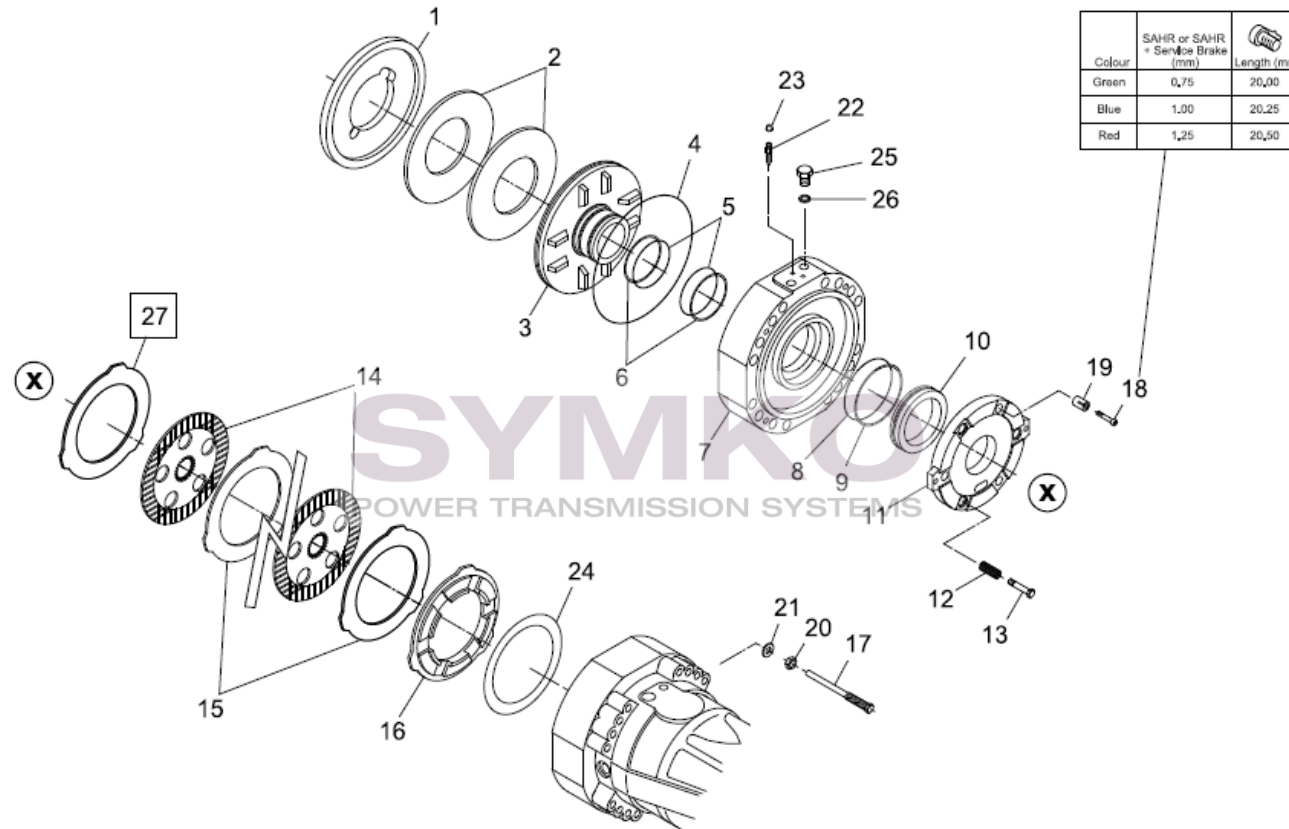

contact@symko.fr

www.symko.fr

SYMKO

POWER TRANSMISSION SYSTEMS

VUES PONT DANAN° 603-212-116

Vue N°5

27 | Optional

**SYMKO – Parc d’activité de Tournebride – 23 Rue de la Guillauderie 44118
LA CHEVROLIERE**