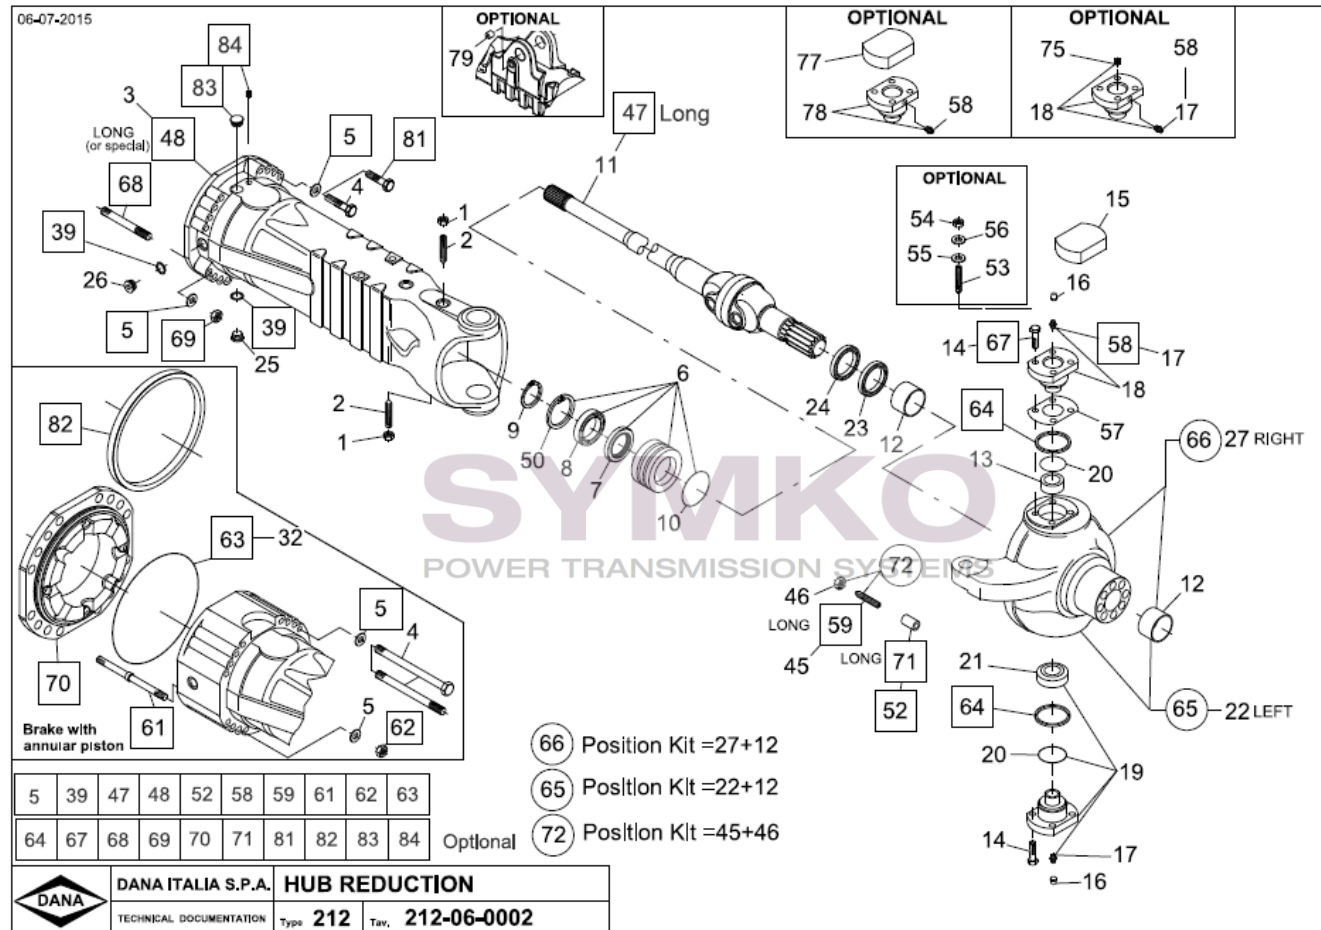

contact@symko.fr

www.symko.fr

SYMKO

POWER TRANSMISSION SYSTEMS

VUES PONT DANAN° 603-212-116

Vue N°3

SYMKO – Parc d’activité de Tournebride – 23 Rue de la Guillauderie 44118
LA CHEVROLIERE

Tél : 02 51 70 13 13 - fax : 02 51 70 04 04