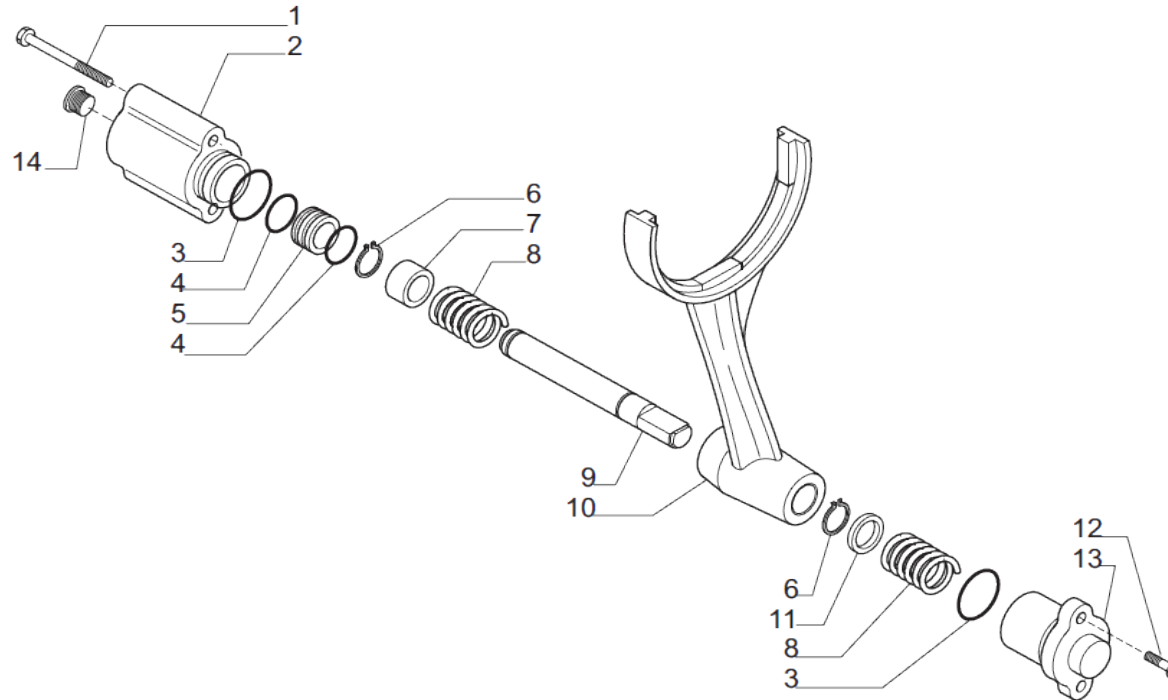

Vue N°4

SYMKO – Parc d'activité de Tournebride – 23 Rue de la Guillauderie 44118
LA CHEVROLIERE

Tél: 02 51 70 13 13 - fax: 02 51 70 04 04

contact@symko.fr

www.symko.fr

VUES PONT CARRARO N° 635034

Vue N°5

SYMKO – Parc d'activité de Tournebride – 23 Rue de la Guillauderie 44118
LA CHEVROLIERE