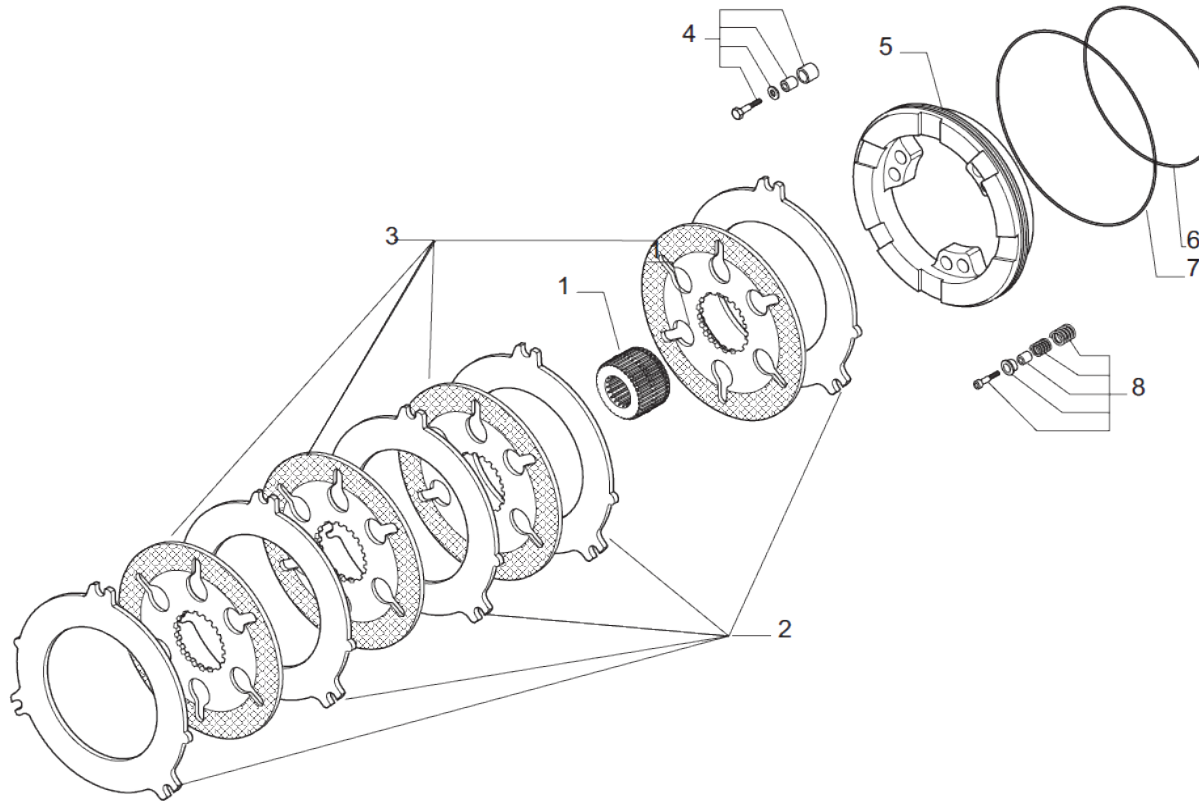

VUES PONT CARRARO N° 635034

Vue N°6

SYMKO – Parc d'activité de Tournebride – 23 Rue de la Guillauderie 44118
LA CHEVROLIERE

Tél: 02 51 70 13 13 - fax: 02 51 70 04 04

contact@symko.fr

www.symko.fr