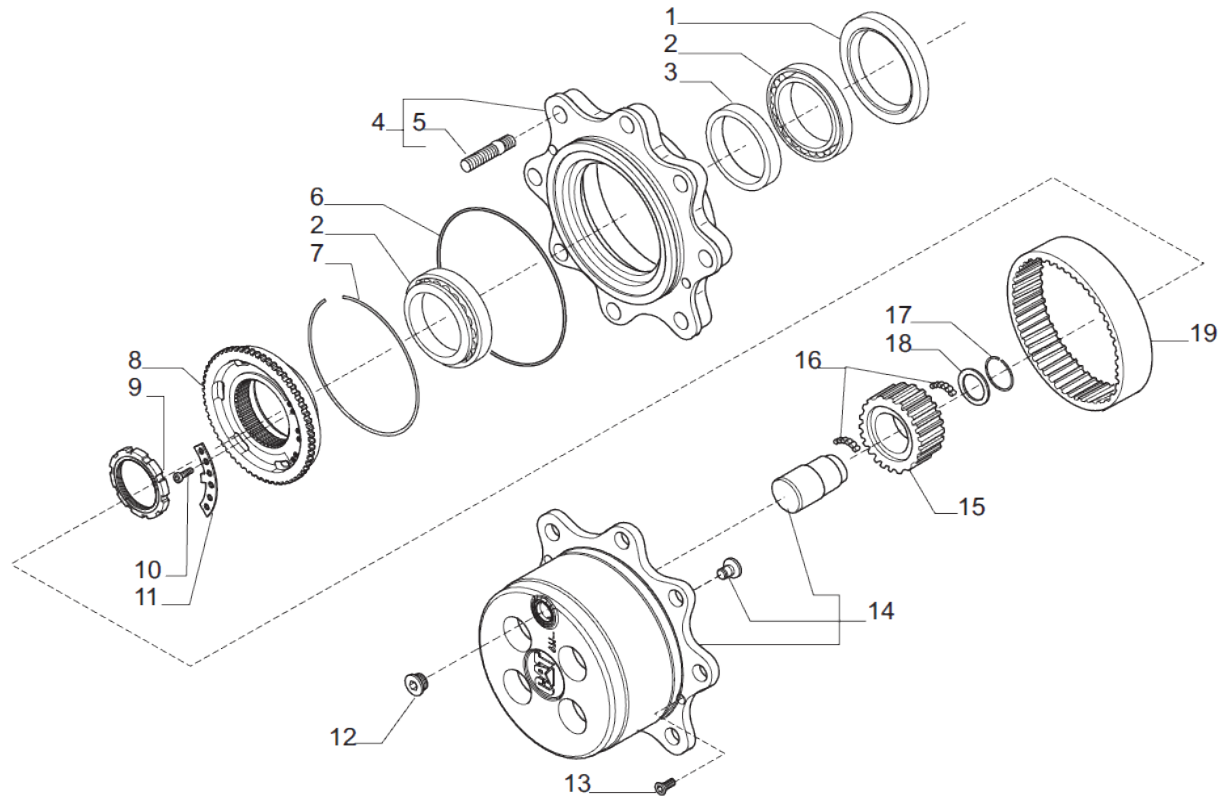

contact@symko.fr

www.symko.fr

SYMKO

POWER TRANSMISSION SYSTEMS

VUES PONT CARRARO N° 635034

Vue N°8

SYMKO – Parc d’activité de Tournebride – 23 Rue de la Guillauderie 44118
LA CHEVROLIERE

Tél: 02 51 70 13 13 - fax: 02 51 70 04 04