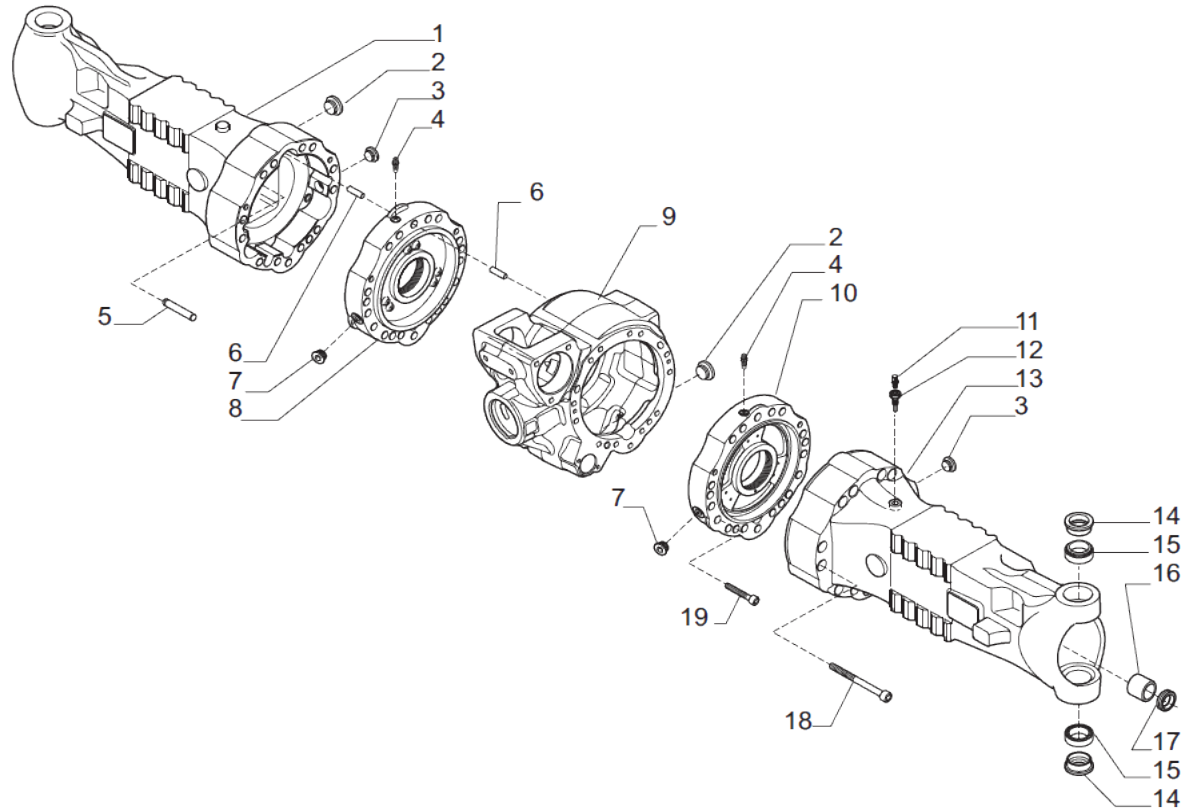

VUES PONT CARRARO N° 635034

Vue N°1

SYMKO – Parc d'activité de Tournebride – 23 Rue de la Guillauderie 44118
LA CHEVROLIERE

Tél: 02 51 70 13 13 - fax: 02 51 70 04 04

contact@symko.fr

www.symko.fr

VUES PONT CARRARO N° 635034