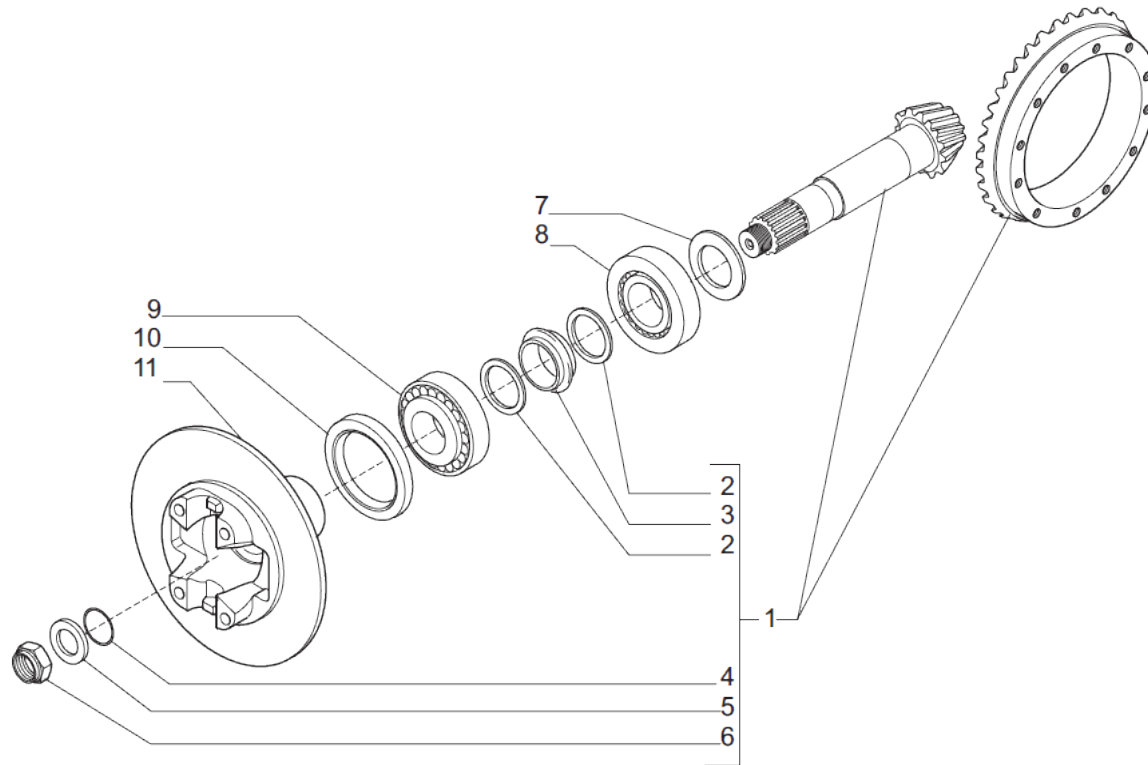

VUES PONT CARRARO N° 635034

Vue N°3

SYMKO – Parc d’activité de Tournebride – 23 Rue de la Guillauderie 44118
LA CHEVROLIERE

Tél: 02 51 70 13 13 - fax: 02 51 70 04 04

contact@symko.fr

www.symko.fr