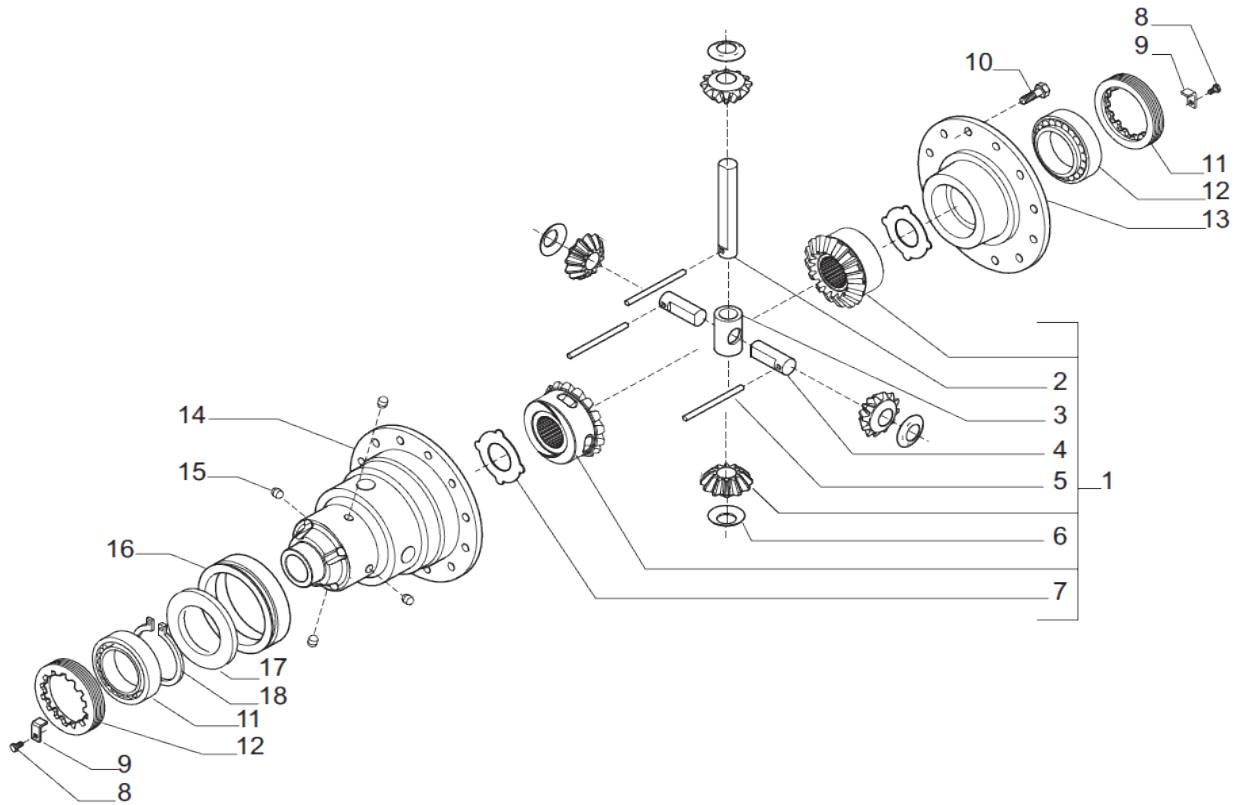

SYMKO

POWER TRANSMISSION SYSTEMS

VUES PONT CARRARO N° 635034

Vue N°4

SYMKO – Parc d'activité de Tournebride – 23 Rue de la Guillauderie 44118
LA CHEVROLIERE

Tél: 02 51 70 13 13 - fax: 02 51 70 04 04

contact@symko.fr

www.symko.fr