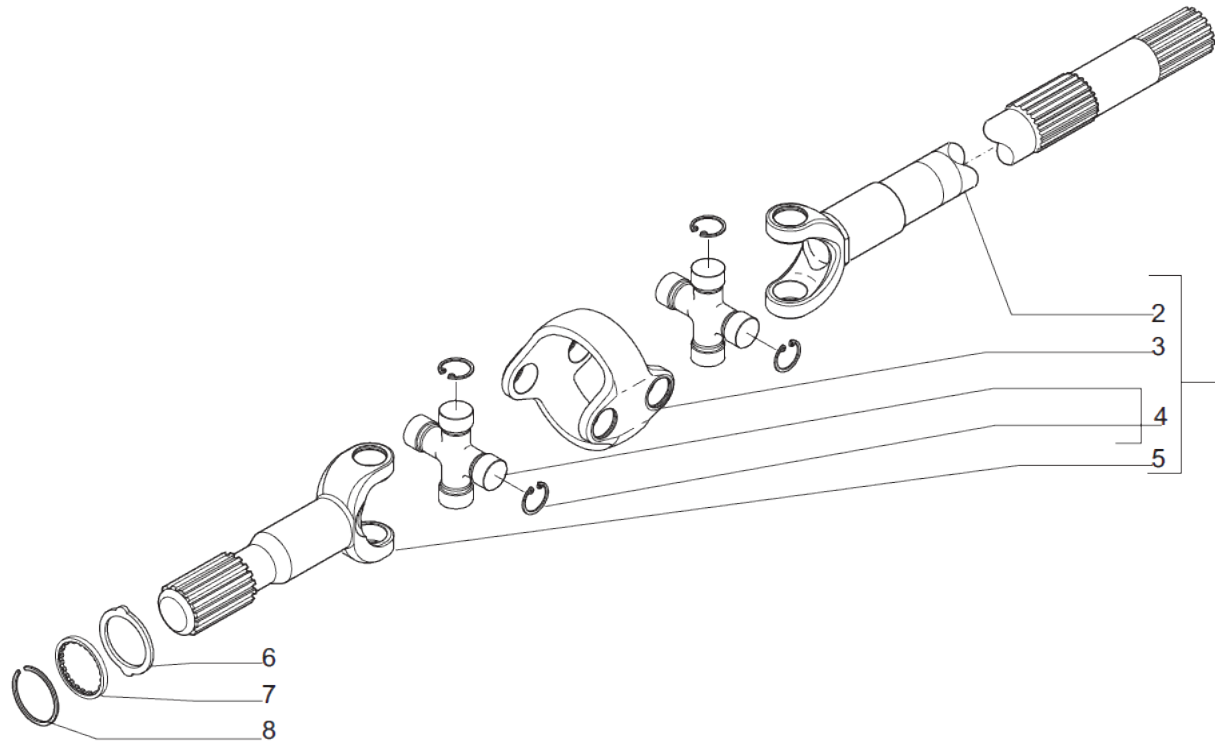

contact@symko.fr

www.symko.fr

SYMKO

POWER TRANSMISSION SYSTEMS

VUES PONT CARRARO N° 635034

Vue N°7

SYMKO – Parc d'activité de Tournebride – 23 Rue de la Guillauderie 44118
LA CHEVROLIERE

Tél: 02 51 70 13 13 - fax: 02 51 70 04 04