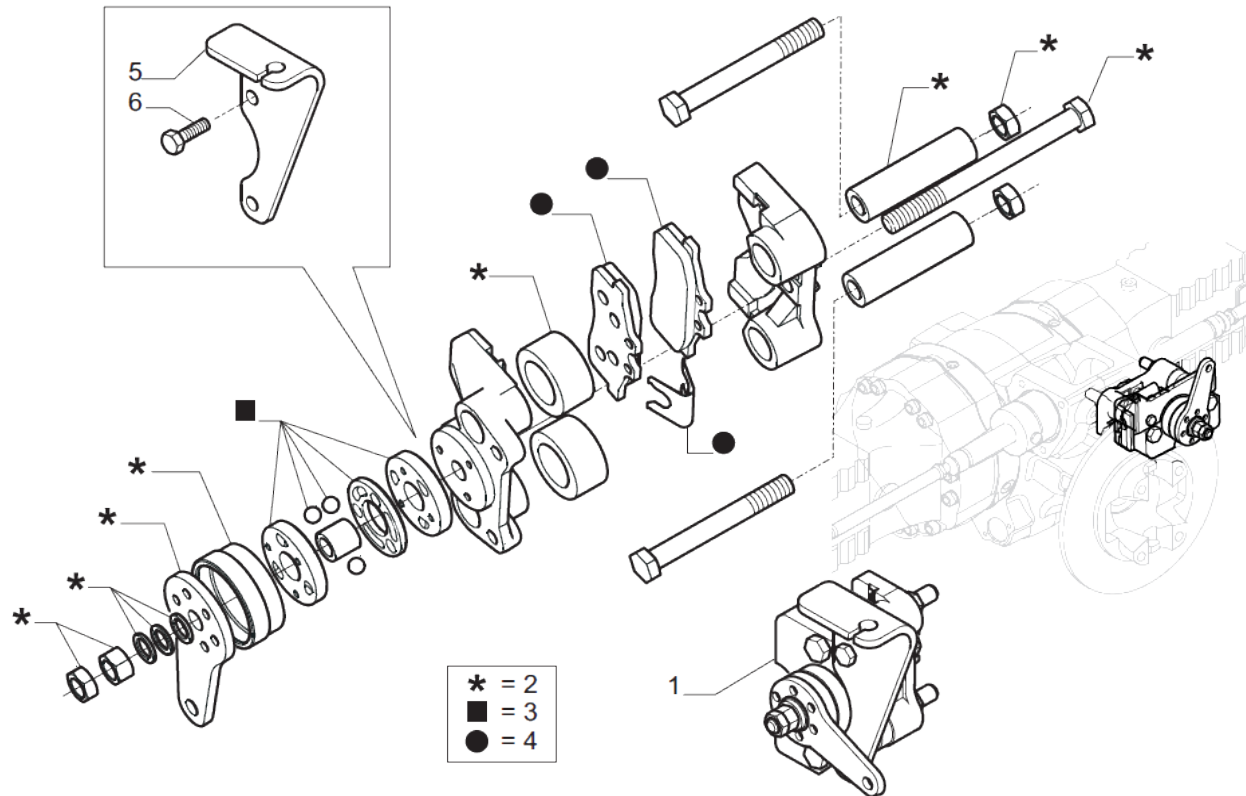

contact@symko.fr

www.symko.fr

SYMKO

POWER TRANSMISSION SYSTEMS

VUES PONT CARRARO N° 635034

Vue N°9

SYMKO – Parc d’activité de Tournebride – 23 Rue de la Guillauderie 44118
LA CHEVROLIERE

Tél: 02 51 70 13 13 - fax: 02 51 70 04 04