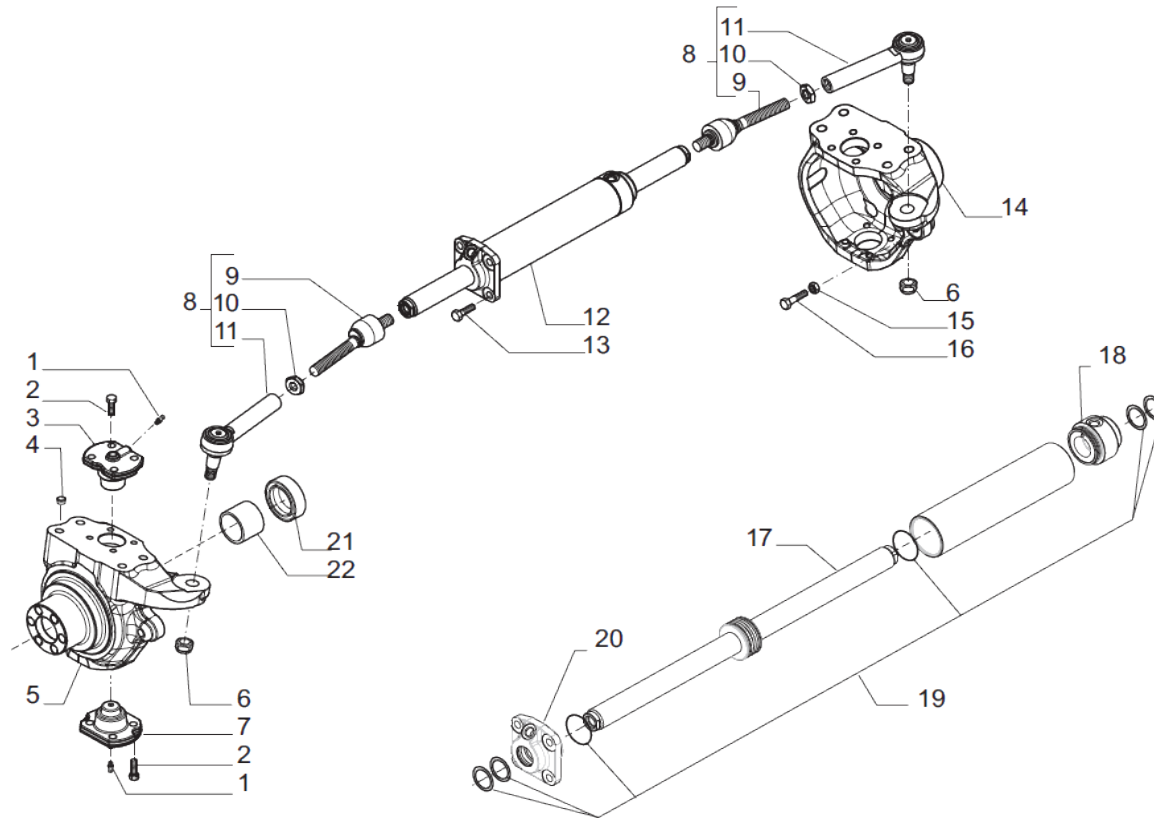

www.symko.fr

SYMKO

POWER TRANSMISSION SYSTEMS

VUES PONT CARRARO N° 635365

Vue N°2

SYMKO – Parc d’activité de Tournebride – 23 Rue de la Guillauderie 44118
LA CHEVROLIERE

Tél: 02 51 70 13 13 - fax: 02 51 70 04 04