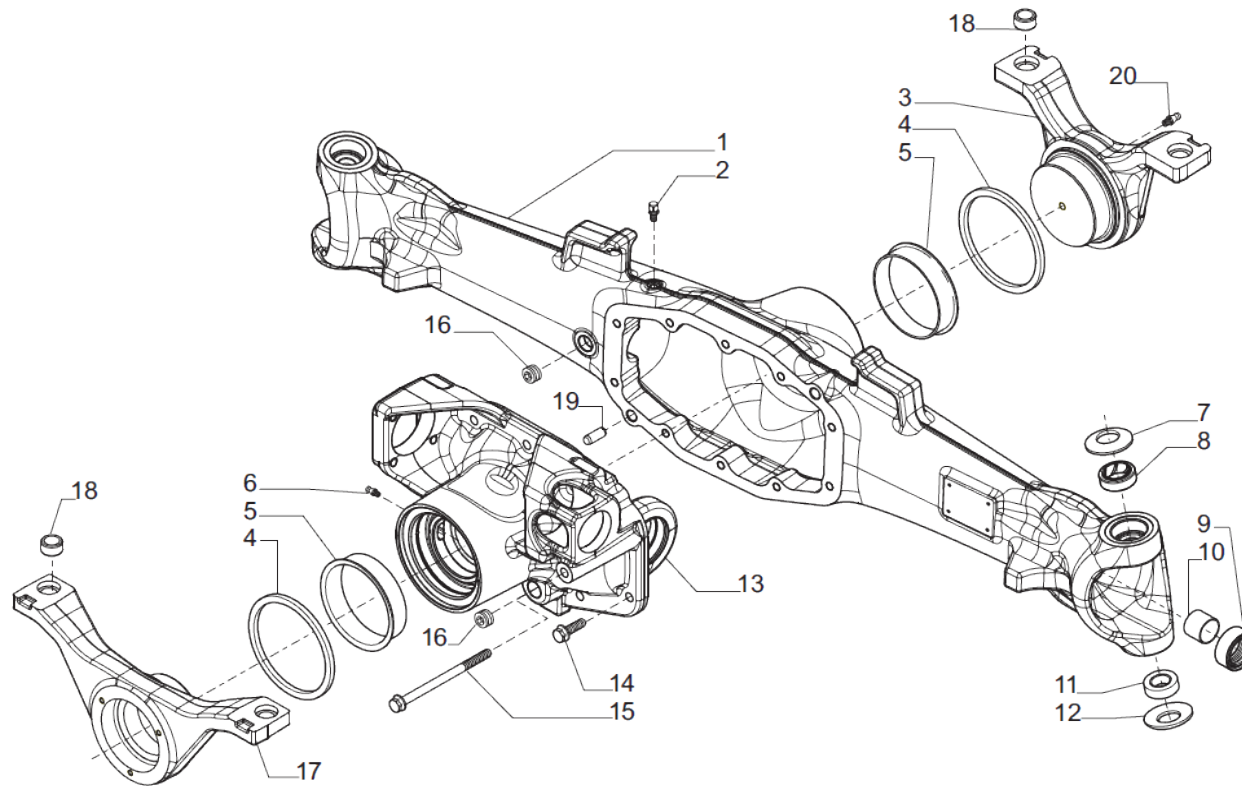

SYMKO

POWER TRANSMISSION SYSTEMS

VUES PONT CARRARO N° 635365

Vue N°1

SYMKO – Parc d’activité de Tournebride – 23 Rue de la Guillauderie 44118
LA CHEVROLIERE

Tél: 02 51 70 13 13 - fax: 02 51 70 04 04

contact@symko.fr

www.symko.fr