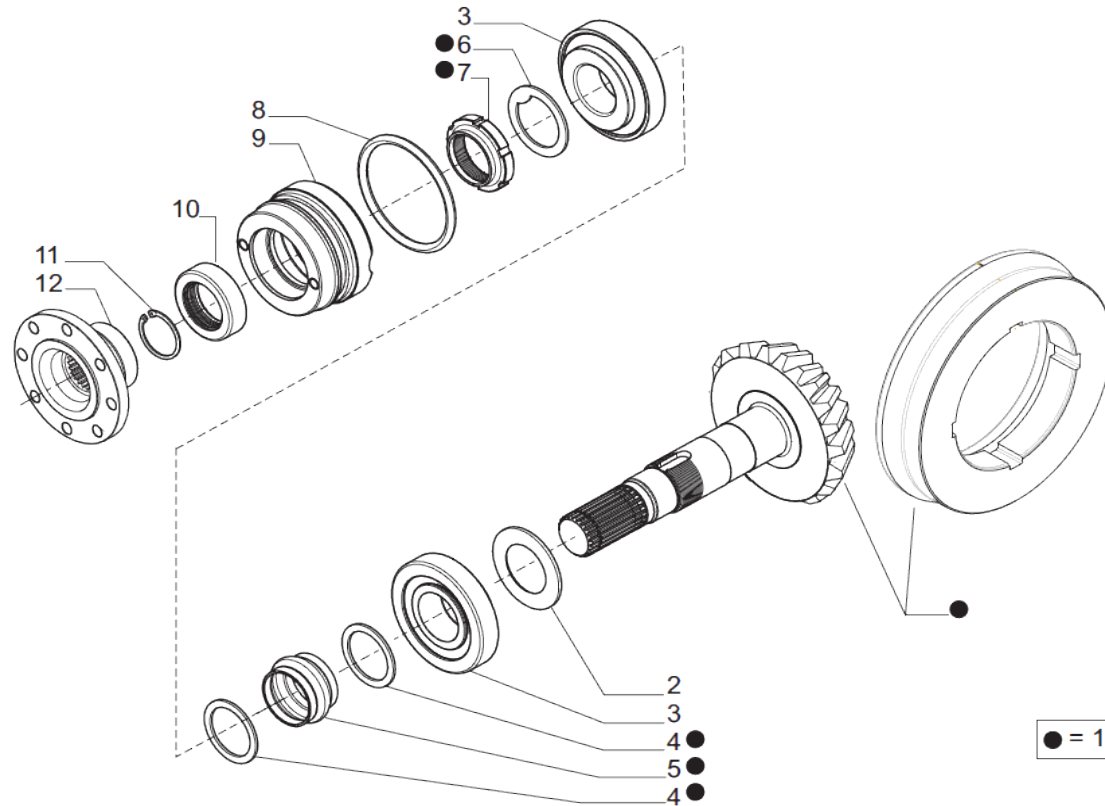

VUES PONT CARRARO N° 635365

Vue N°3

SYMKO – Parc d'activité de Tournebride – 23 Rue de la Guillauderie 44118
LA CHEVROLIERE

Tél: 02 51 70 13 13 - fax: 02 51 70 04 04

contact@symko.fr

www.symko.fr