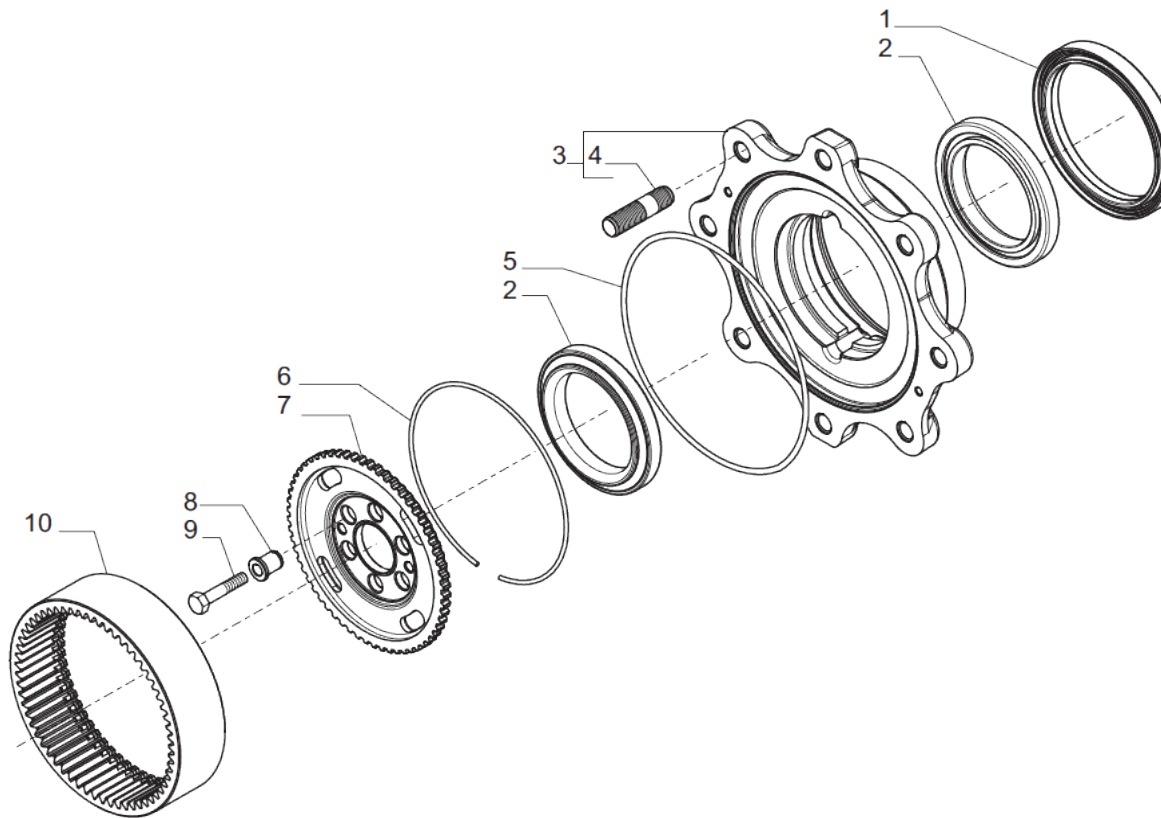

contact@symko.fr

www.symko.fr

SYMKO

POWER TRANSMISSION SYSTEMS

VUES PONT CARRARO N° 635365

Vue N°6

SYMKO – Parc d'activité de Tournebride – 23 Rue de la Guillauderie 44118
LA CHEVROLIERE

Tél: 02 51 70 13 13 - fax: 02 51 70 04 04