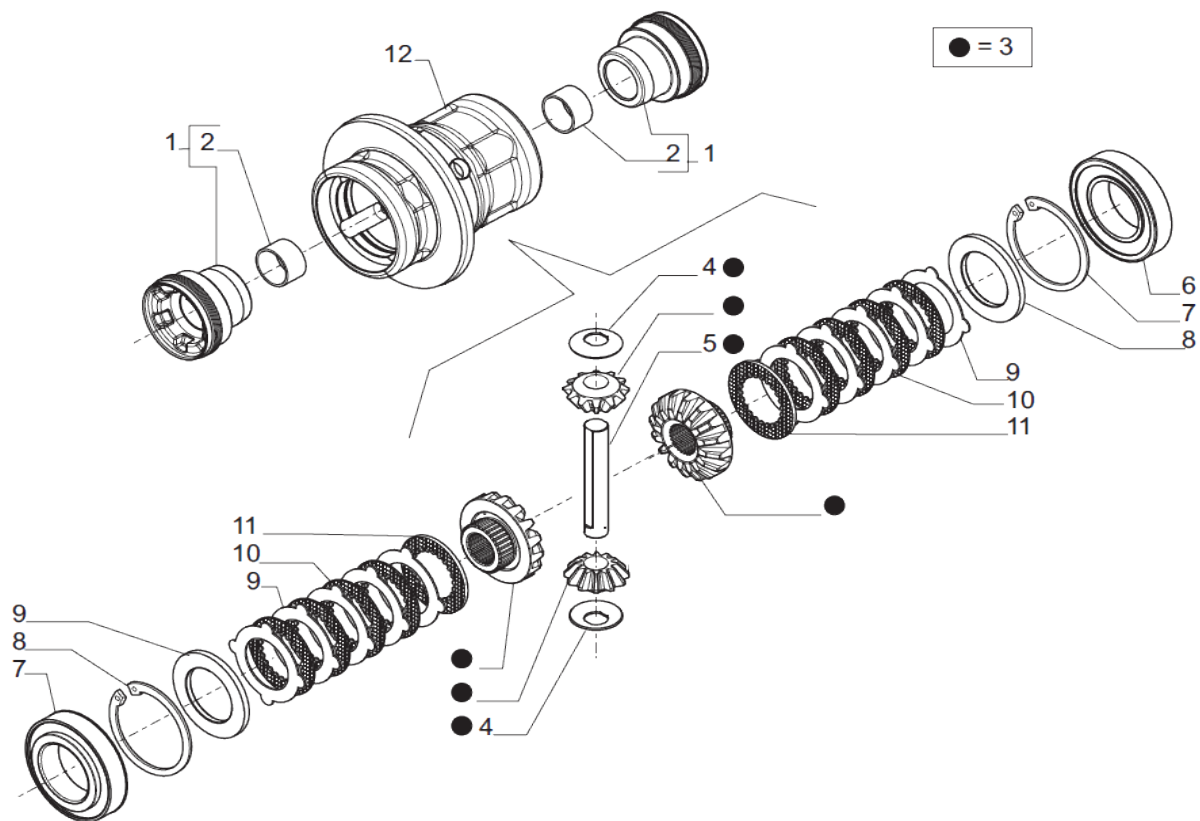

www.symko.fr

SYMKO

POWER TRANSMISSION SYSTEMS

VUES PONT CARRARO N° 635365

Vue N°4

SYMKO – Parc d'activité de Tournebride – 23 Rue de la Guillauderie 44118
LA CHEVROLIERE

Tél: 02 51 70 13 13 - fax: 02 51 70 04 04