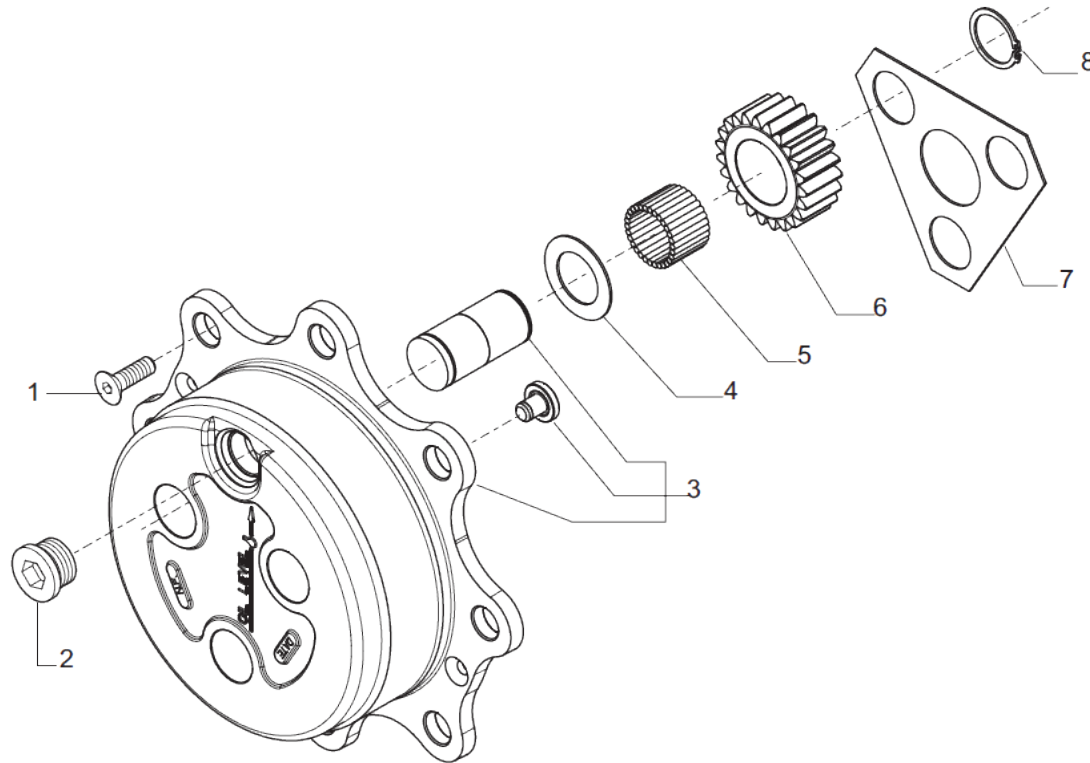

contact@symko.fr

www.symko.fr

SYMKO

POWER TRANSMISSION SYSTEMS

VUES PONT CARRARO N° 635365

Vue N°7

SYMKO – Parc d’activité de Tournebride – 23 Rue de la Guillauderie 44118
LA CHEVROLIERE

Tél: 02 51 70 13 13 - fax: 02 51 70 04 04