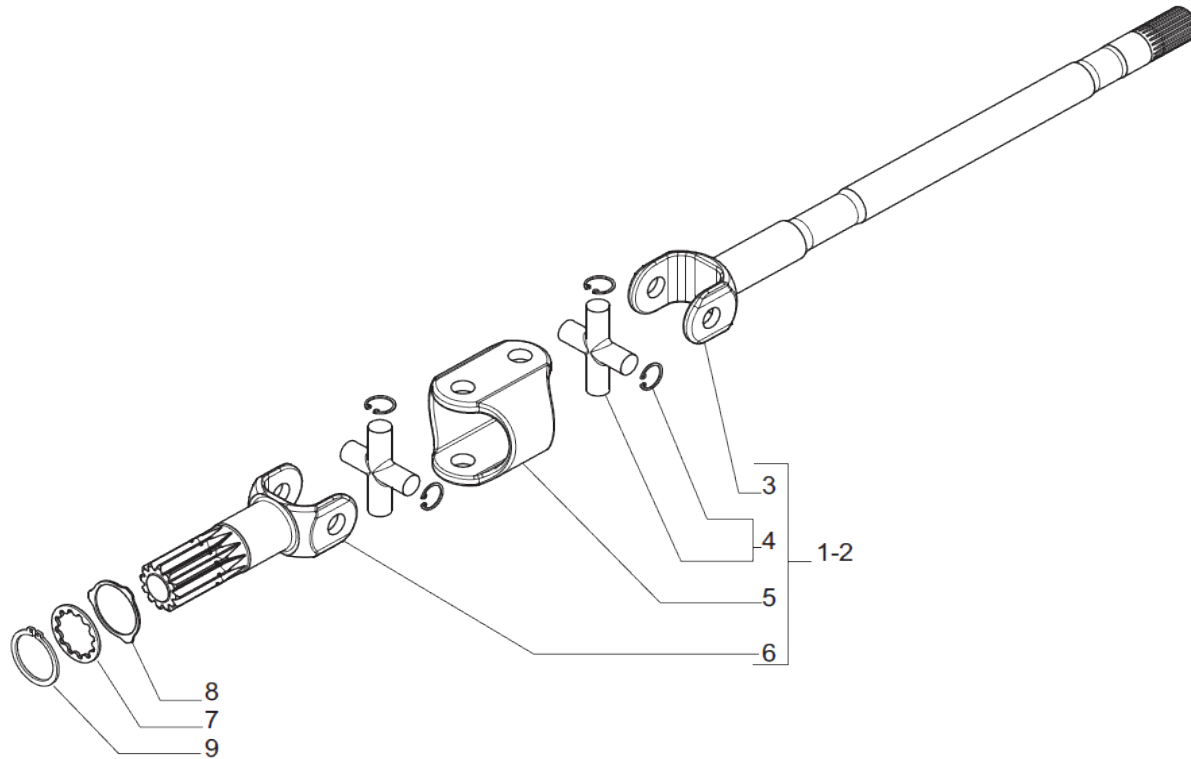

contact@symko.fr

www.symko.fr

SYMKO

POWER TRANSMISSION SYSTEMS

VUES PONT CARRARO N° 635365

Vue N°5

SYMKO – Parc d’activité de Tournebride – 23 Rue de la Guillauderie 44118
LA CHEVROLIERE

Tél: 02 51 70 13 13 - fax: 02 51 70 04 04