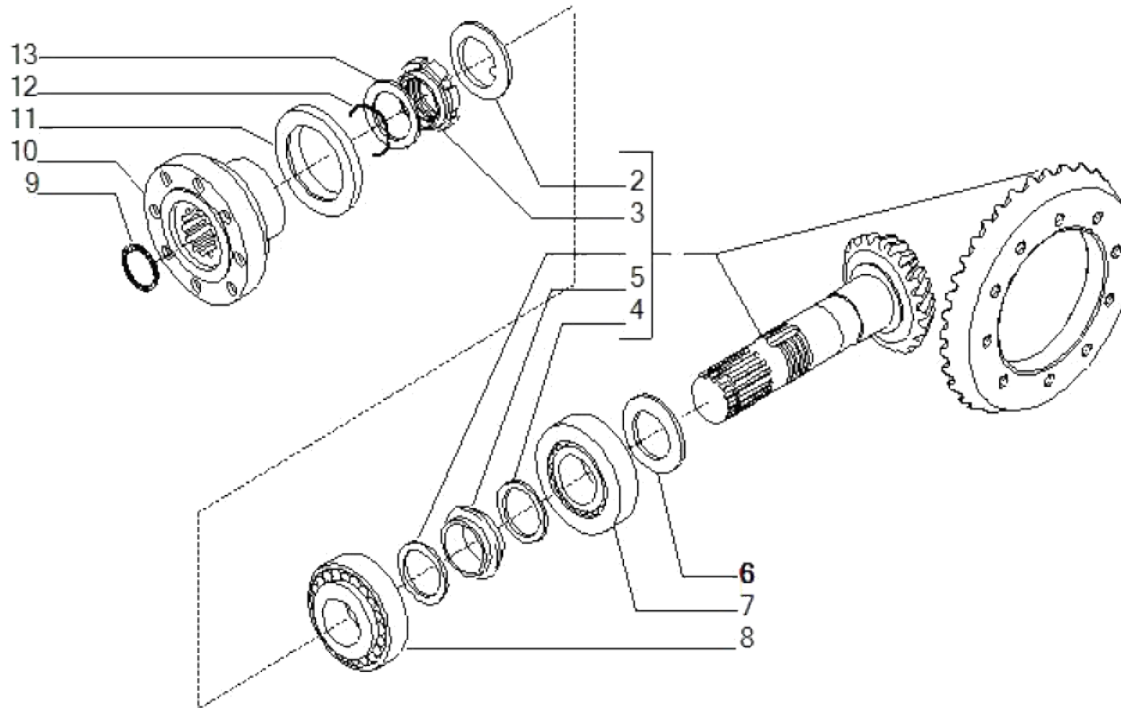

www.symko.fr

SYMKO

POWER TRANSMISSION SYSTEMS

VUES PONT CARRARO N° 641369

Vue N°2

SYMKO – Parc d’activité de Tournebride – 23 Rue de la Guillauderie 44118
LA CHEVROLIERE

Tél: 02 51 70 13 13 - fax: 02 51 70 04 04