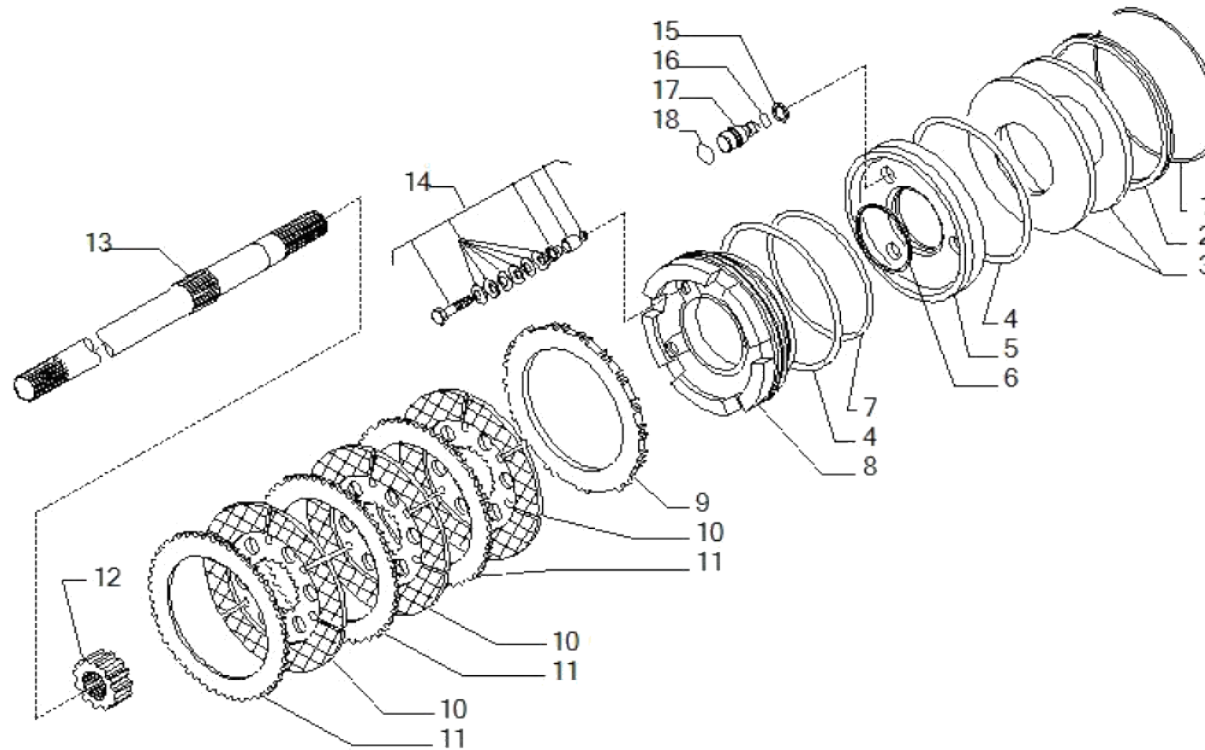

VUES PONT CARRARO N° 641369

Vue N°4

SYMKO – Parc d'activité de Tournebride – 23 Rue de la Guillauderie 44118
LA CHEVROLIERE

Tél: 02 51 70 13 13 - fax: 02 51 70 04 04

contact@symko.fr

www.symko.fr