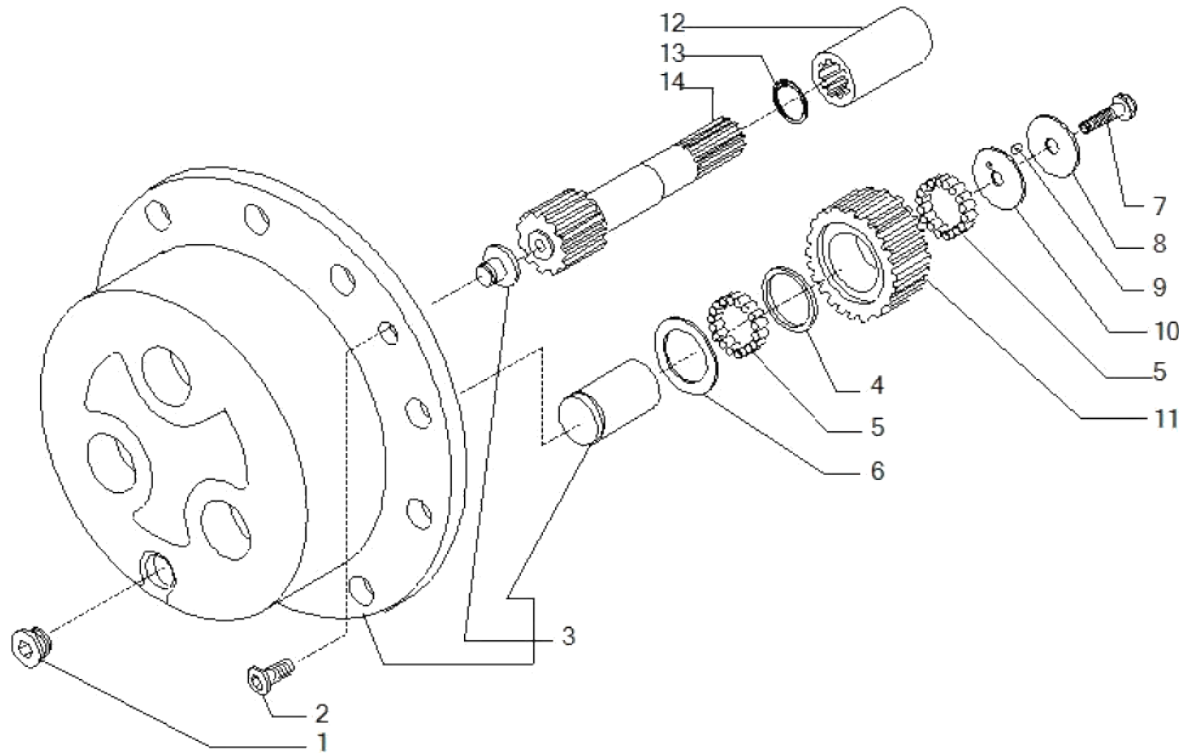

contact@symko.fr

www.symko.fr

SYMKO

POWER TRANSMISSION SYSTEMS

VUES PONT CARRARO N° 641369

Vue N°6

SYMKO – Parc d'activité de Tournebride – 23 Rue de la Guillauderie 44118
LA CHEVROLIERE

Tél: 02 51 70 13 13 - fax: 02 51 70 04 04