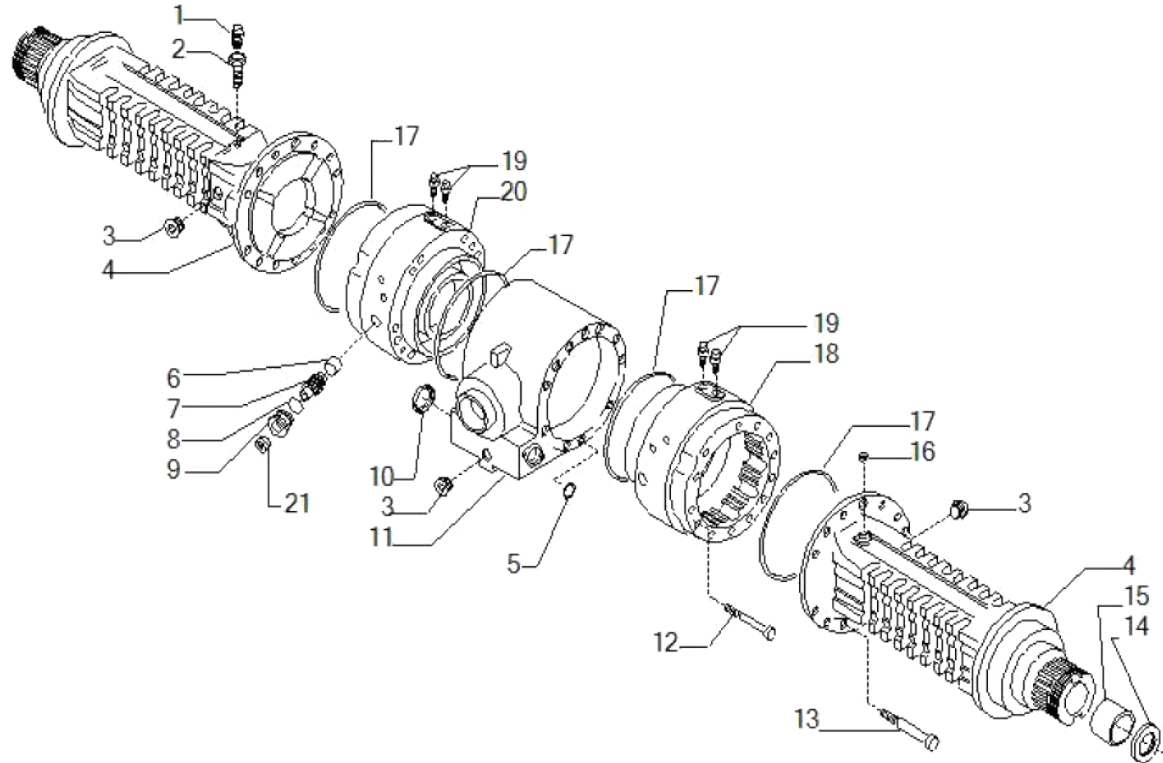

SYMKO

POWER TRANSMISSION SYSTEMS

VUES PONT CARRARO N° 641369

Vue N°1

SYMKO – Parc d’activité de Tournebride – 23 Rue de la Guillauderie 44118
LA CHEVROLIERE

Tél: 02 51 70 13 13 - fax: 02 51 70 04 04

contact@symko.fr

www.symko.fr