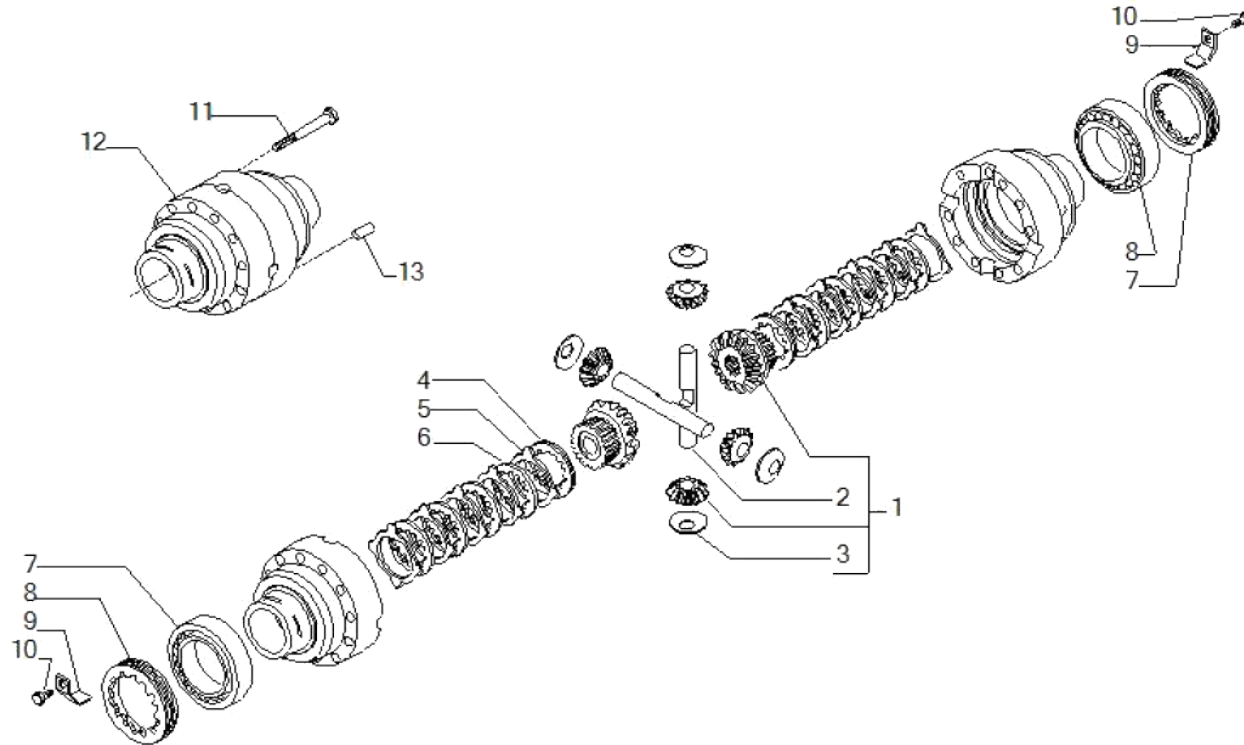

contact@symko.fr

www.symko.fr

SYMKO

POWER TRANSMISSION SYSTEMS

VUES PONT CARRARO N° 641369

Vue N°3

SYMKO – Parc d'activité de Tournebride – 23 Rue de la Guillauderie 44118
LA CHEVROLIERE

Tél: 02 51 70 13 13 - fax: 02 51 70 04 04