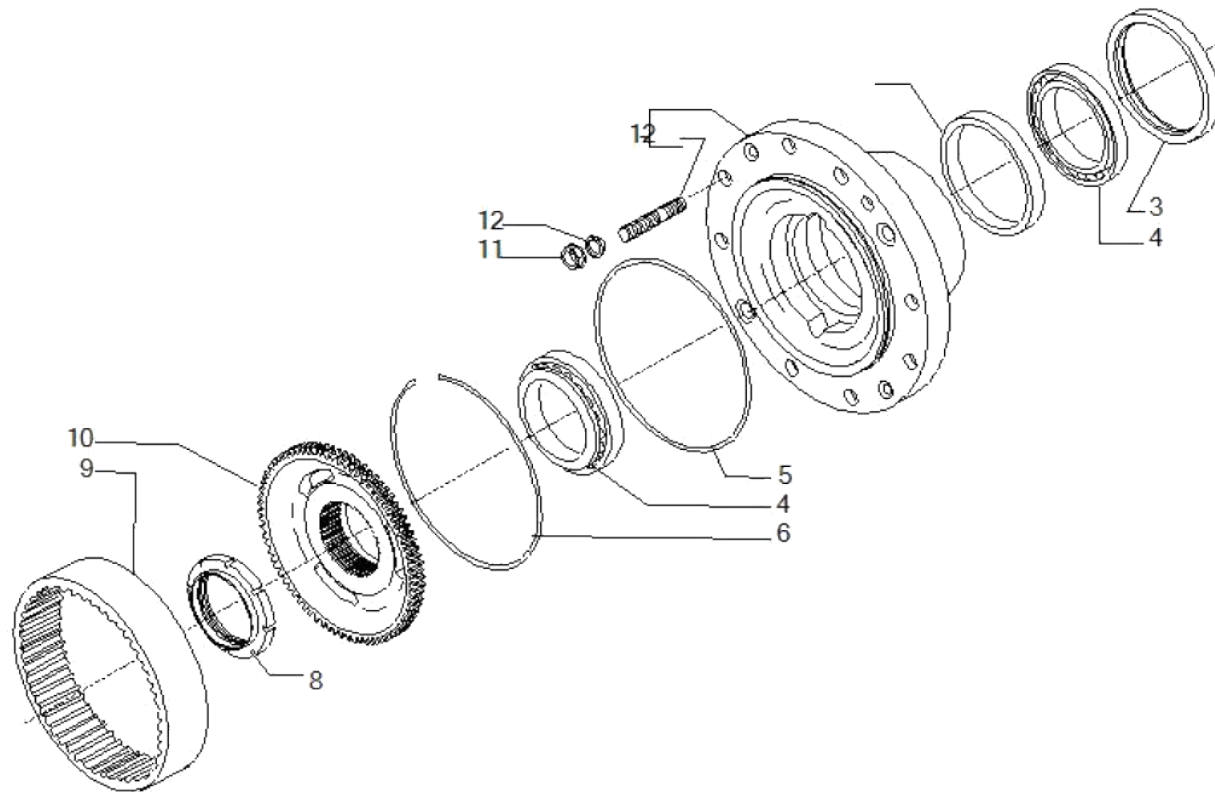

SYMKO

POWER TRANSMISSION SYSTEMS

VUES PONT CARRARO N° 641369

Vue N°5

SYMKO – Parc d'activité de Tournebride – 23 Rue de la Guillauderie 44118
LA CHEVROLIERE

Tél: 02 51 70 13 13 - fax: 02 51 70 04 04

contact@symko.fr

www.symko.fr