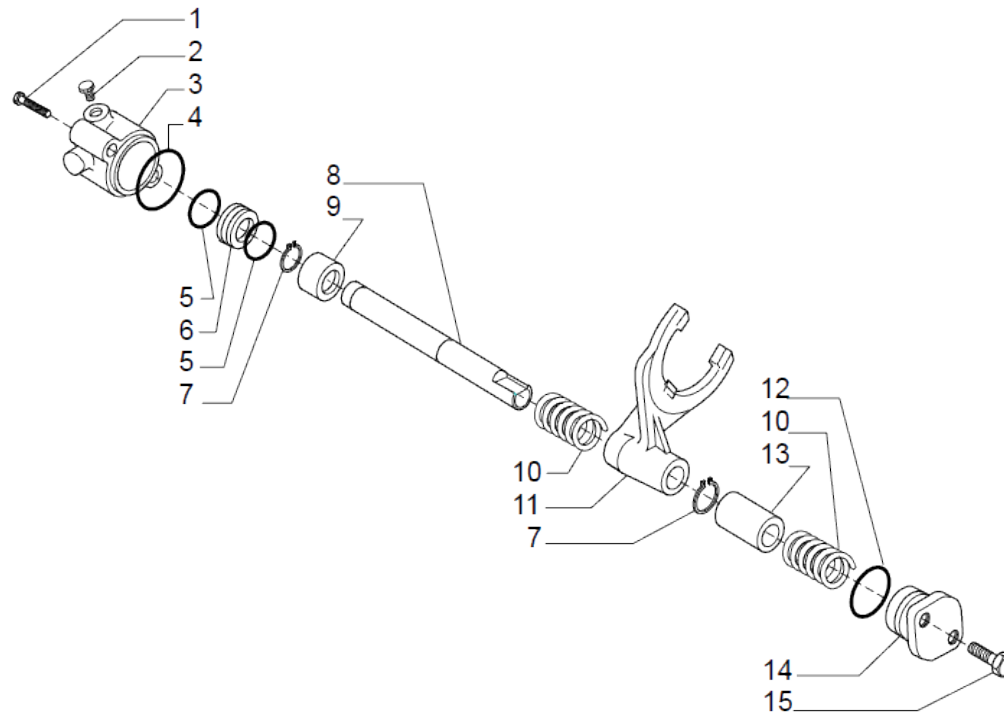

VUES PONT CARRARO N° 641370

Vue N°4

SYMKO – Parc d’activité de Tournebride – 23 Rue de la Guillauderie 44118
LA CHEVROLIERE

Tél: 02 51 70 13 13 - fax: 02 51 70 04 04

contact@symko.fr

www.symko.fr