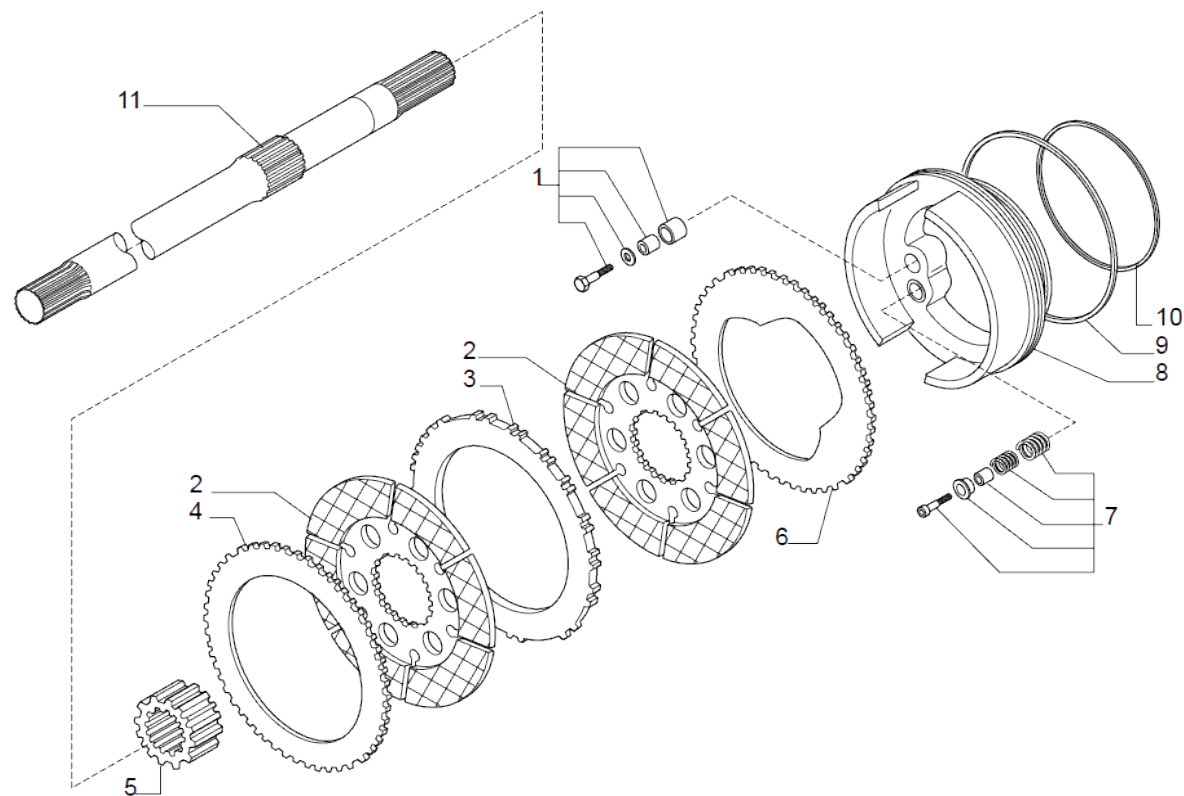

SYMKO

POWER TRANSMISSION SYSTEMS

VUES PONT CARRARO N° 641370

Vue N°5

SYMKO – Parc d'activité de Tournebride – 23 Rue de la Guillauderie 44118
LA CHEVROLIERE

Tél: 02 51 70 13 13 - fax: 02 51 70 04 04

contact@symko.fr

www.symko.fr