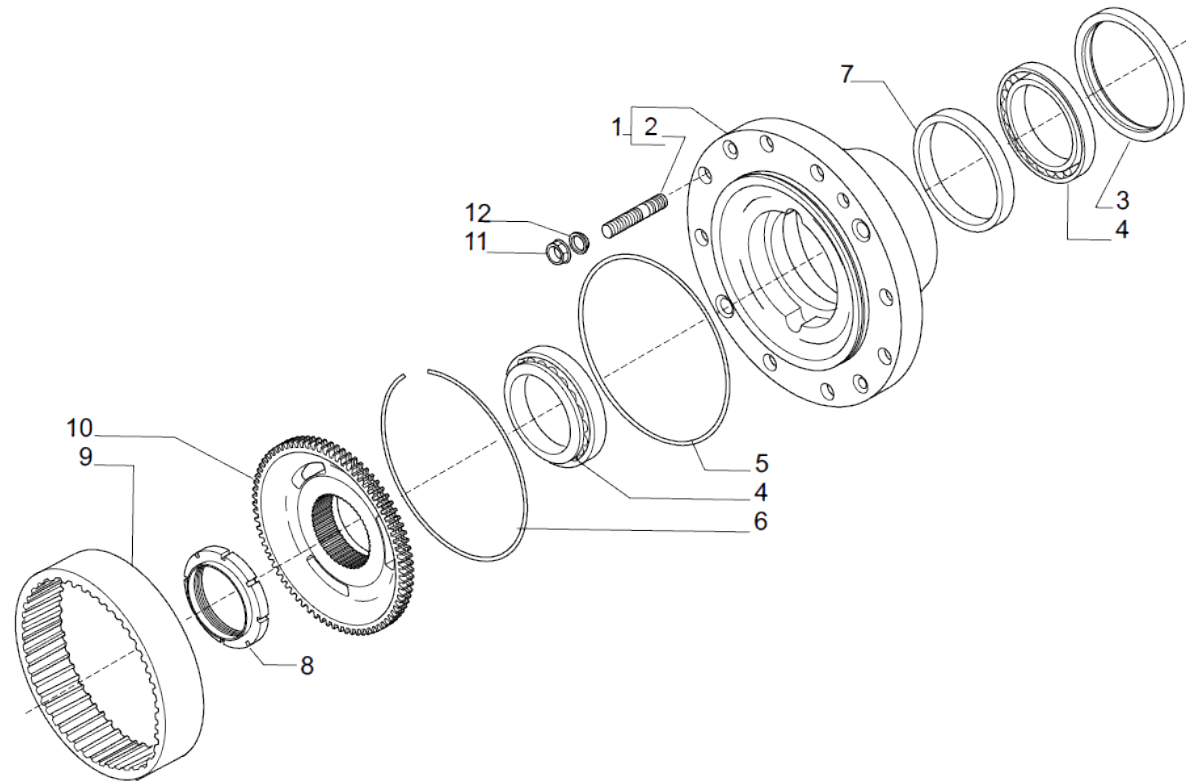

SYMKO

POWER TRANSMISSION SYSTEMS

VUES PONT CARRARO N° 641370

Vue N°6

SYMKO – Parc d'activité de Tournebride – 23 Rue de la Guillauderie 44118
LA CHEVROLIERE

Tél: 02 51 70 13 13 - fax: 02 51 70 04 04

contact@symko.fr

www.symko.fr