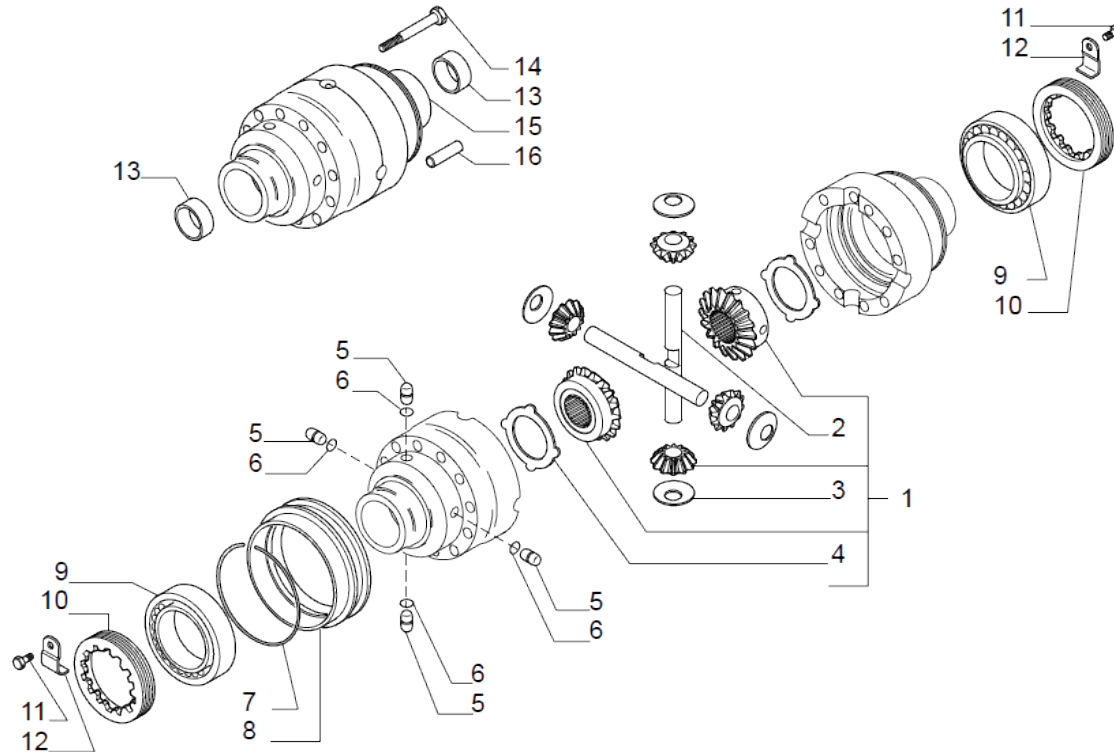

SYMKO

POWER TRANSMISSION SYSTEMS

VUES PONT CARRARO N° 641370

Vue N°3

SYMKO – Parc d’activité de Tournebride – 23 Rue de la Guillauderie 44118
LA CHEVROLIERE

Tél: 02 51 70 13 13 - fax: 02 51 70 04 04

contact@symko.fr

www.symko.fr