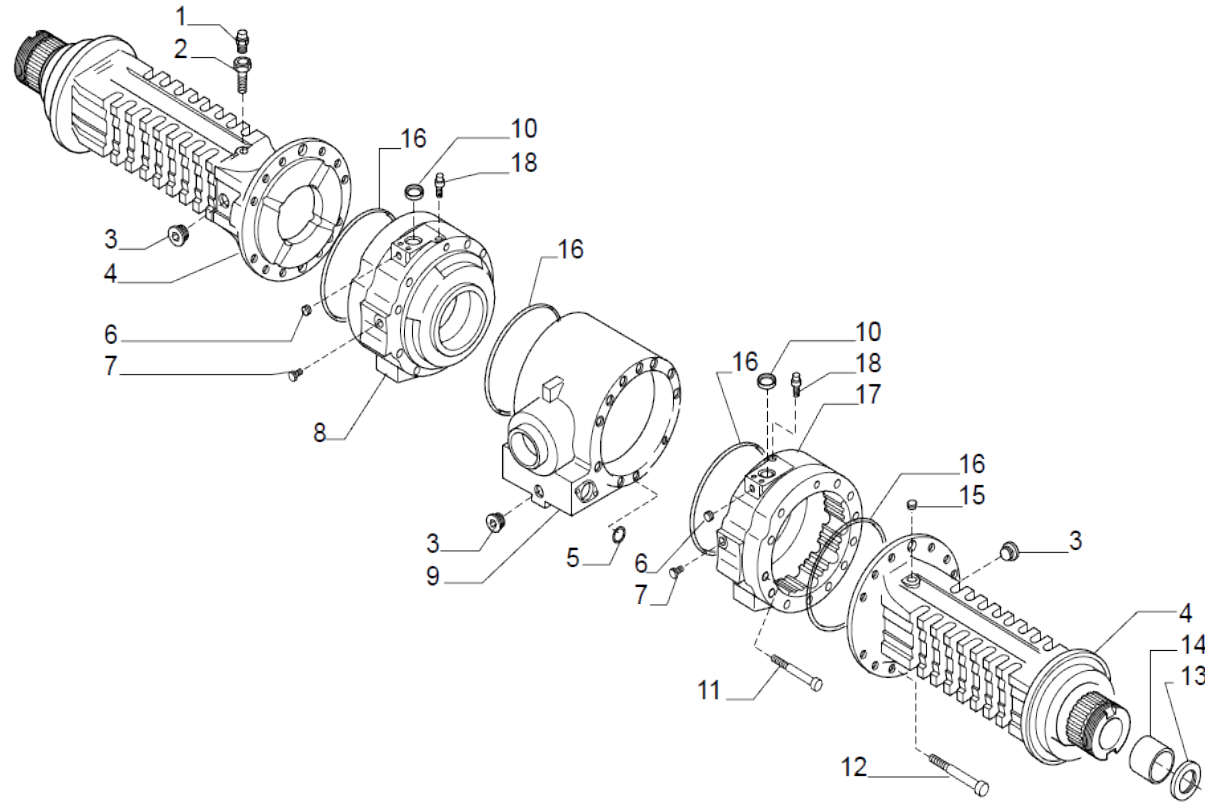

VUES PONT CARRARO N° 641370

Vue N°1

SYMKO – Parc d'activité de Tournebride – 23 Rue de la Guillauderie 44118
LA CHEVROLIERE

Tél: 02 51 70 13 13 - fax: 02 51 70 04 04

contact@symko.fr

www.symko.fr

SYMKO

POWER TRANSMISSION SYSTEMS