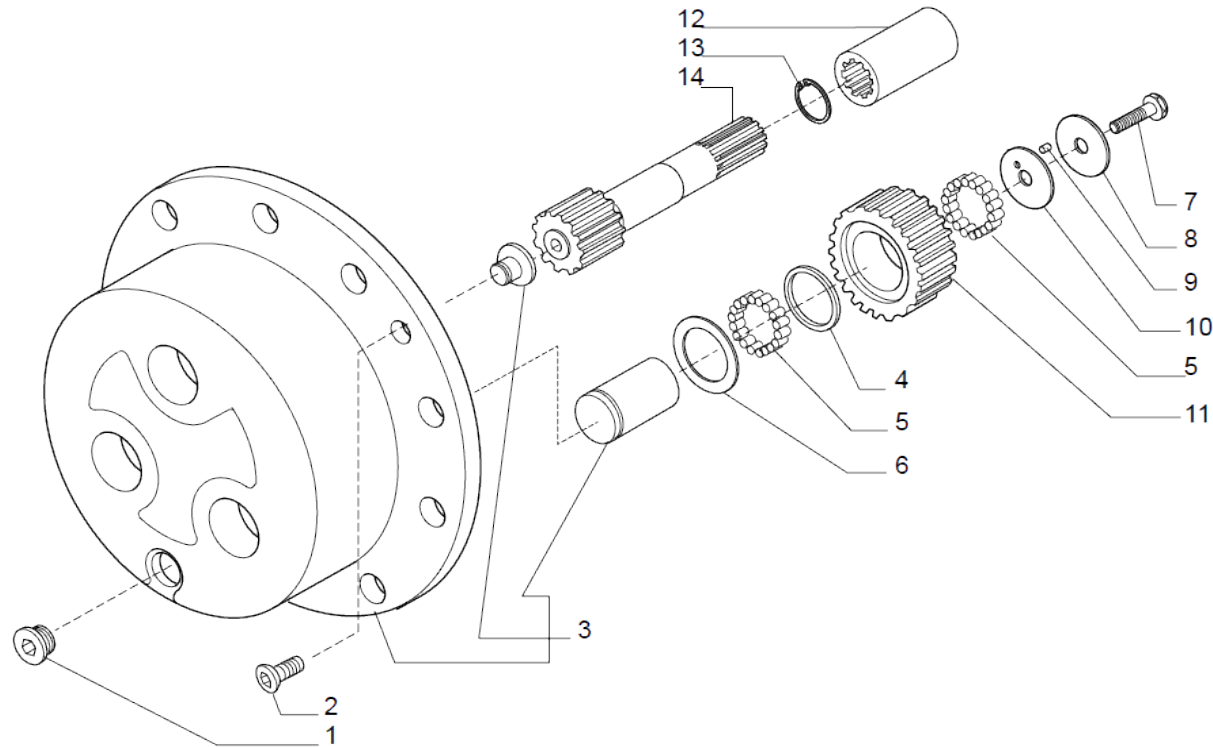

Vue N°6

SYMKO – Parc d'activité de Tournebride – 23 Rue de la Guillauderie 44118
LA CHEVROLIERE

Tél: 02 51 70 13 13 - fax: 02 51 70 04 04

contact@symko.fr

www.symko.fr

VUES PONT CARRARO N° 641370

Vue N°7

SYMKO – Parc d’activité de Tournebride – 23 Rue de la Guillauderie 44118
LA CHEVROLIERE