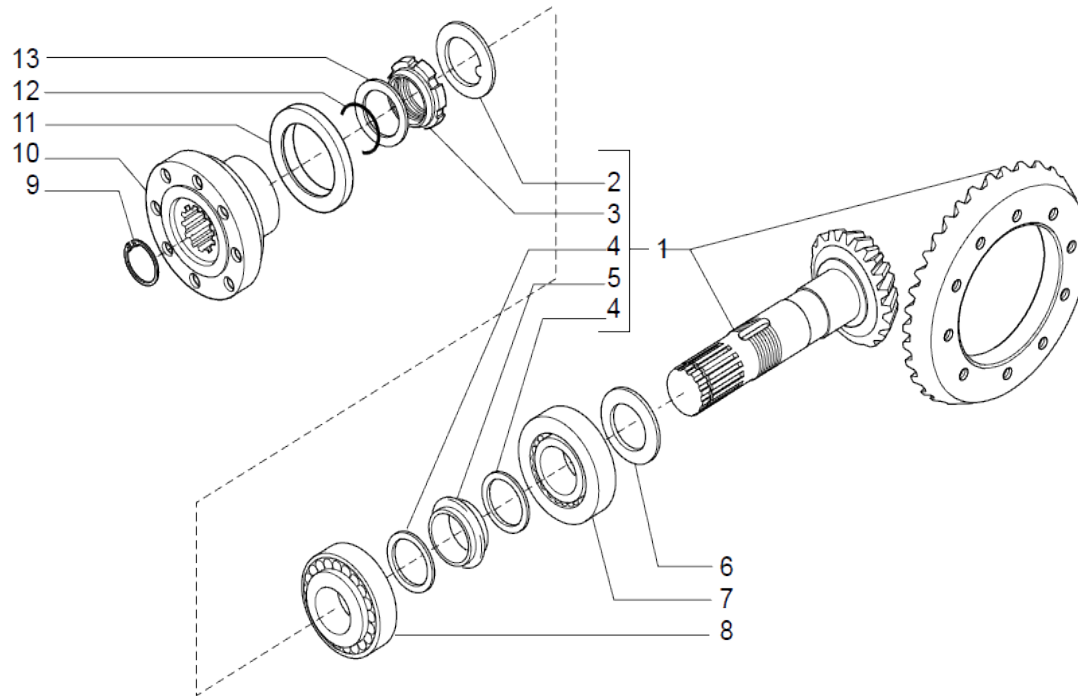

SYMKO

POWER TRANSMISSION SYSTEMS

VUES PONT CARRARO N° 641370

Vue N°2

SYMKO – Parc d’activité de Tournebride – 23 Rue de la Guillauderie 44118
LA CHEVROLIERE

Tél: 02 51 70 13 13 - fax: 02 51 70 04 04

contact@symko.fr

www.symko.fr