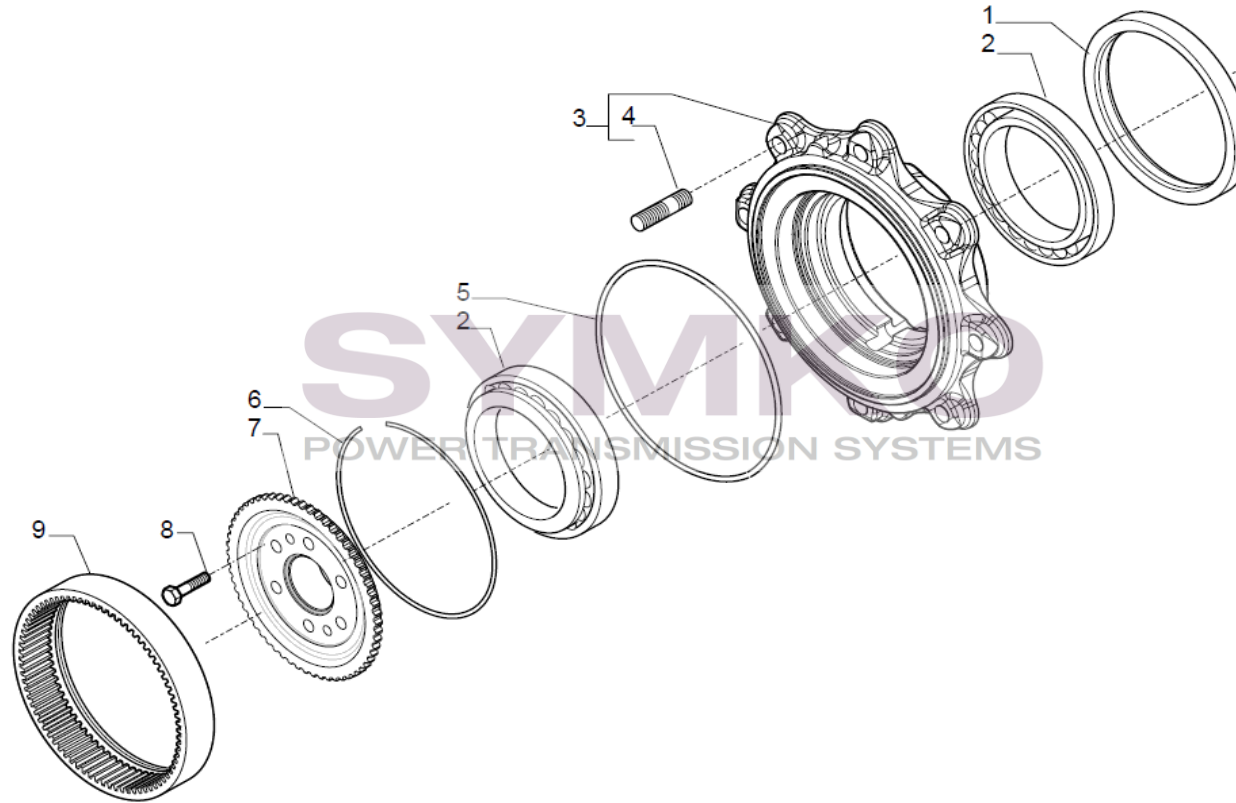

SYMKO

POWER TRANSMISSION SYSTEMS

VUES PONT CARRARO N° 641373

Vue N°6

SYMKO – Parc d’activité de Tournebride – 23 Rue de la Guillauderie 44118
LA CHEVROLIERE

Tél : 02 51 70 13 13 - fax : 02 51 70 04 04

contact@symko.fr

www.symko.fr