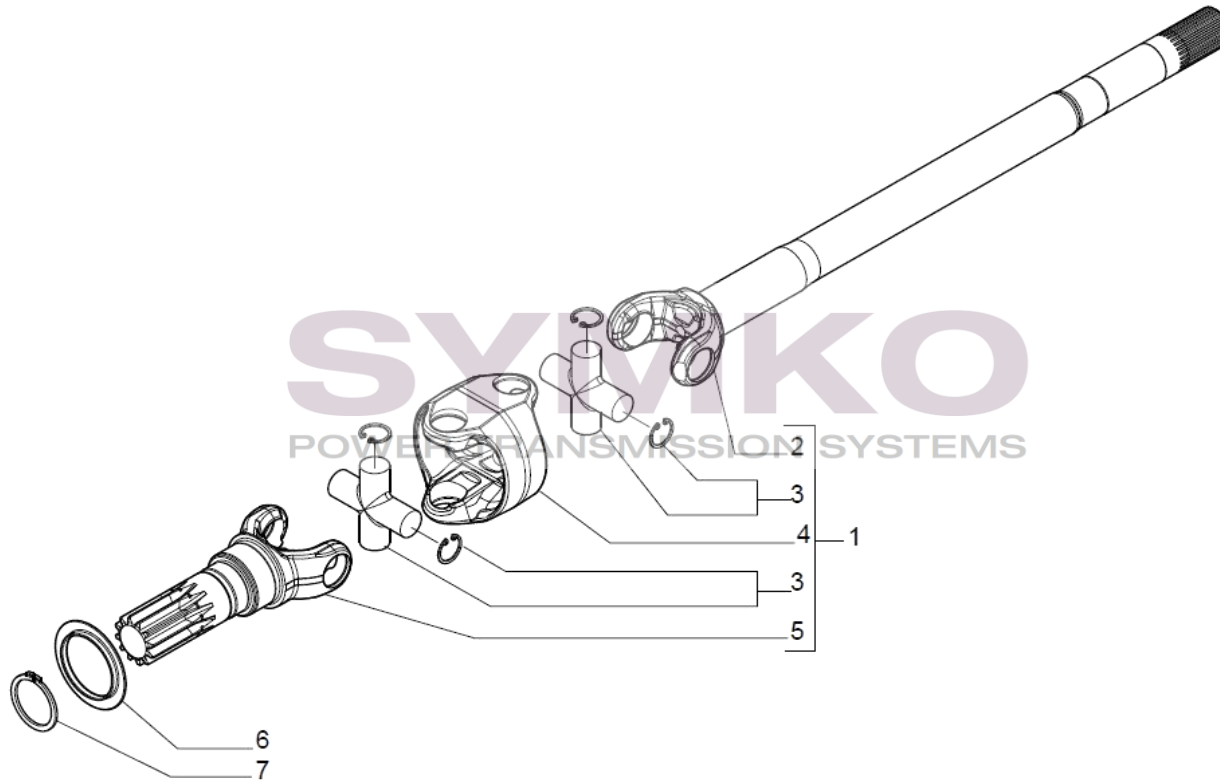

VUES PONT CARRARO N° 641373

Vue N°5

SYMKO – Parc d’activité de Tournebride – 23 Rue de la Guillauderie 44118
LA CHEVROLIERE

Tél : 02 51 70 13 13 - fax : 02 51 70 04 04

contact@symko.fr

www.symko.fr