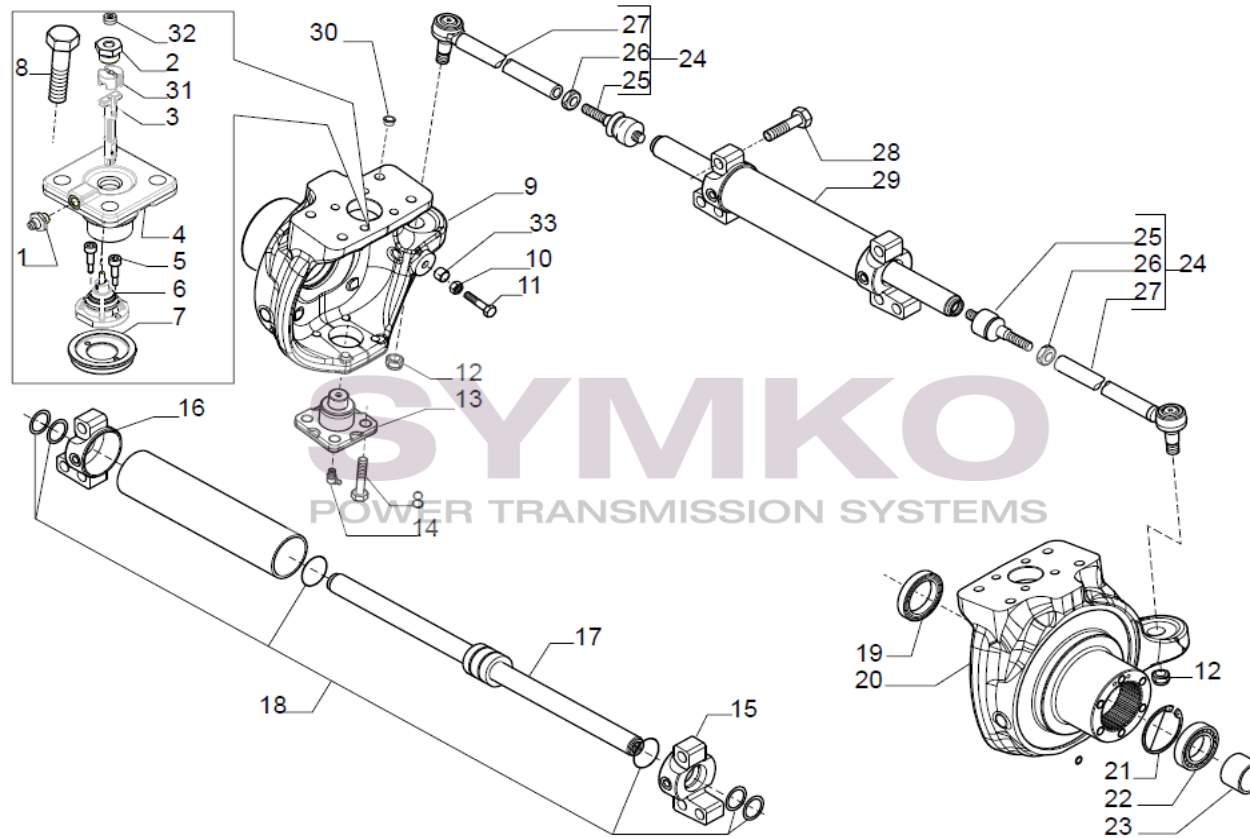

www.symko.fr

SYMKO

POWER TRANSMISSION SYSTEMS

VUES PONT CARRARO N° 641373

Vue N°2

SYMKO – Parc d’activité de Tournebride – 23 Rue de la Guillauderie 44118
LA CHEVROLIERE

Tél : 02 51 70 13 13 - fax : 02 51 70 04 04