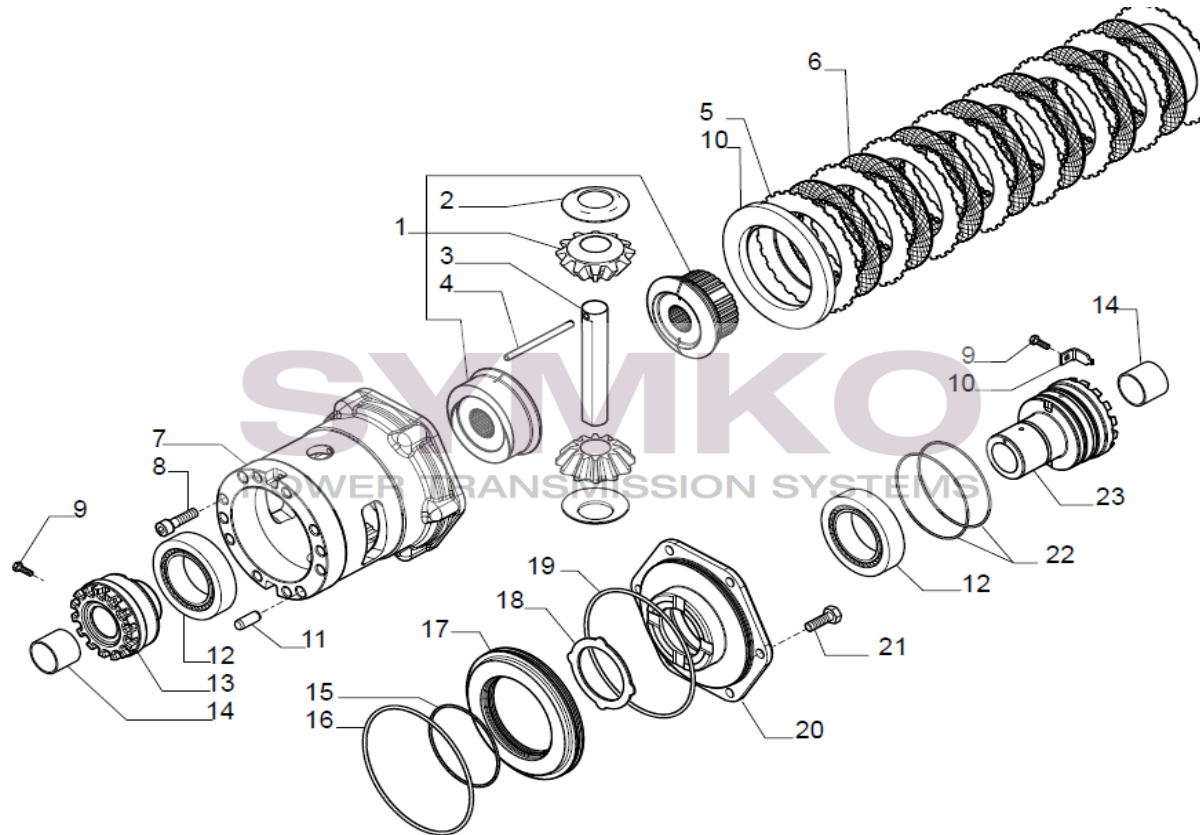

contact@symko.fr

www.symko.fr

SYMKO

POWER TRANSMISSION SYSTEMS

VUES PONT CARRARO N° 641373

Vue N°4

SYMKO – Parc d’activité de Tournebride – 23 Rue de la Guillauderie 44118
LA CHEVROLIERE

Tél : 02 51 70 13 13 - fax : 02 51 70 04 04