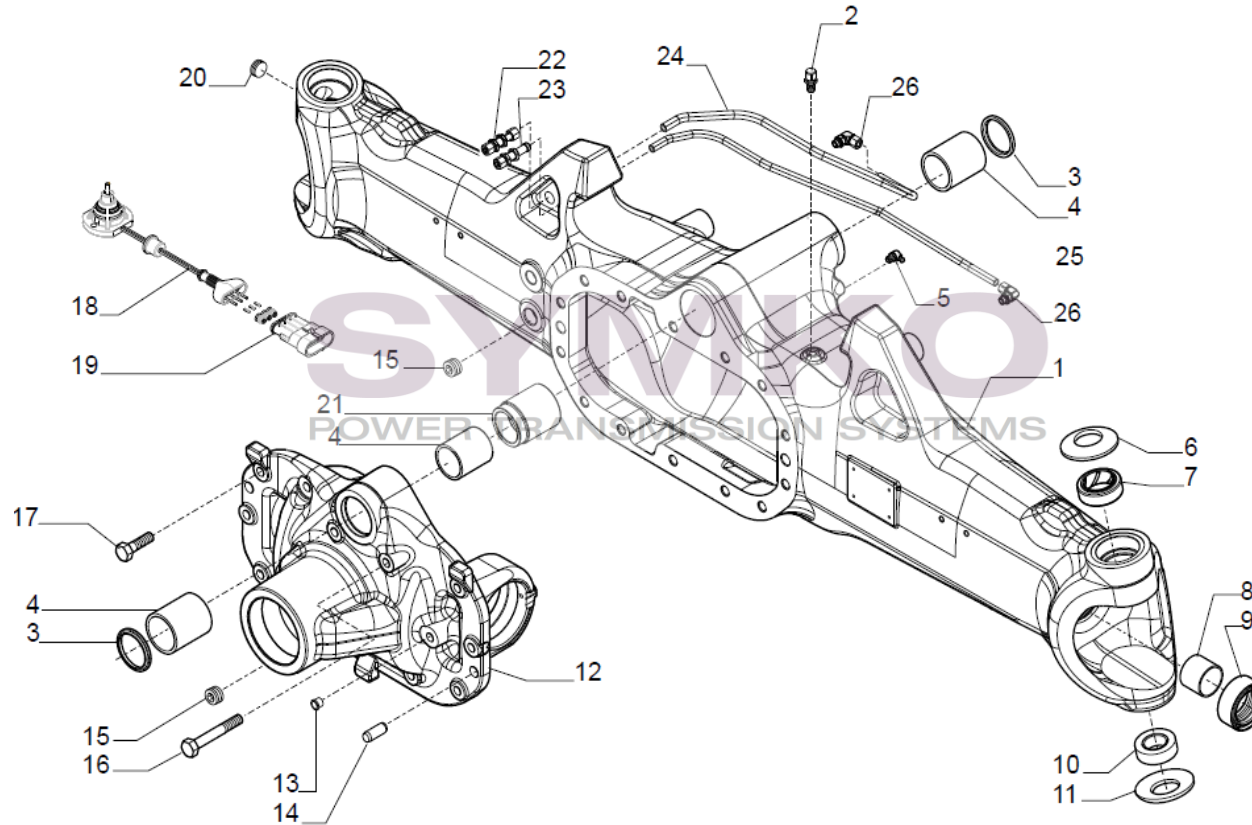

SYMKO

POWER TRANSMISSION SYSTEMS

VUES PONT CARRARO N° 641373

Vue N°1

SYMKO – Parc d’activité de Tournebride – 23 Rue de la Guillauderie 44118
LA CHEVROLIERE

Tél : 02 51 70 13 13 - fax : 02 51 70 04 04

contact@symko.fr

www.symko.fr