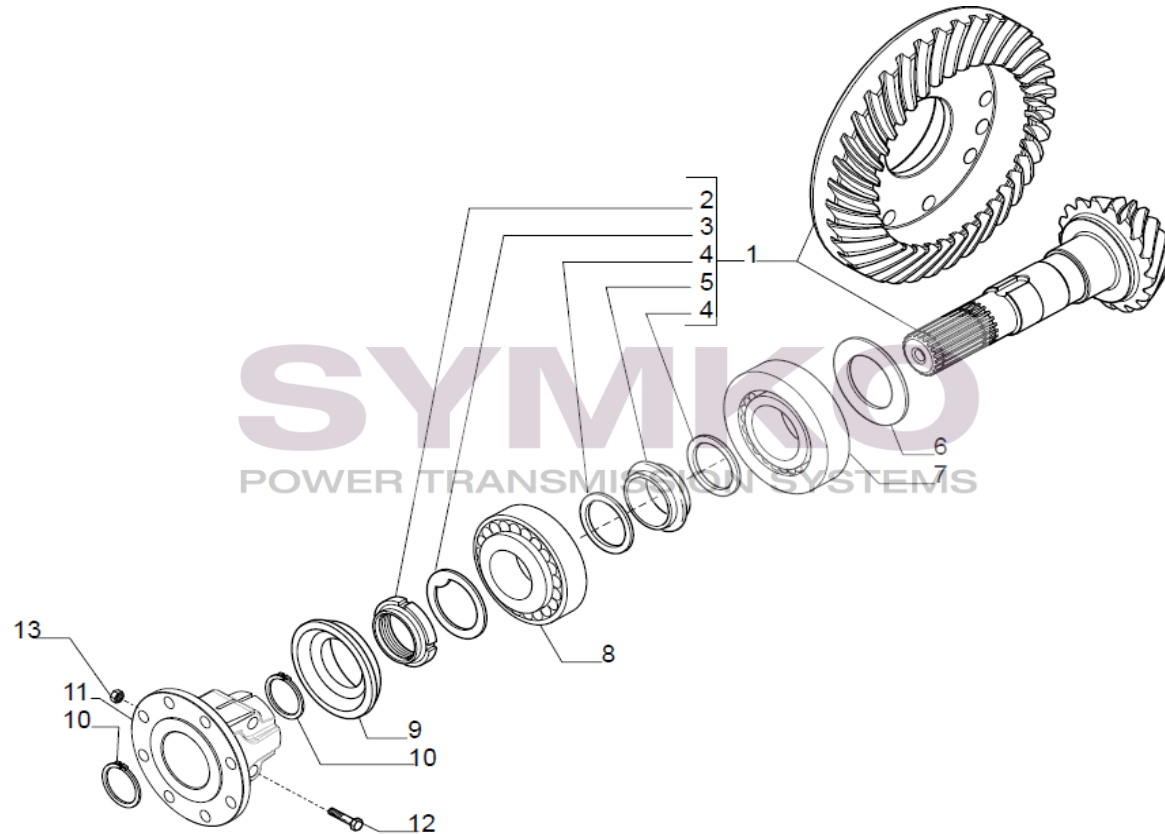

contact@symko.fr

www.symko.fr

SYMKO

POWER TRANSMISSION SYSTEMS

VUES PONT CARRARO N° 641373

Vue N°3

SYMKO – Parc d’activité de Tournebride – 23 Rue de la Guillauderie 44118
LA CHEVROLIERE

Tél : 02 51 70 13 13 - fax : 02 51 70 04 04