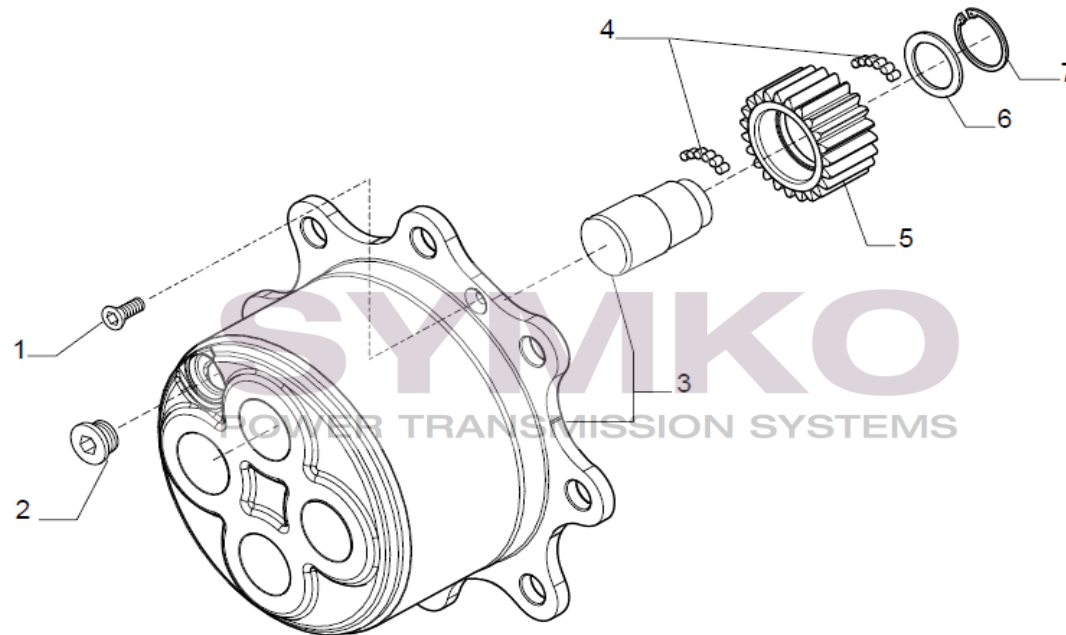

VUES PONT CARRARO N° 641373

Vue N°7

SYMKO – Parc d’activité de Tournebride – 23 Rue de la Guillauderie 44118
LA CHEVROLIERE

Tél : 02 51 70 13 13 - fax : 02 51 70 04 04

contact@symko.fr

www.symko.fr