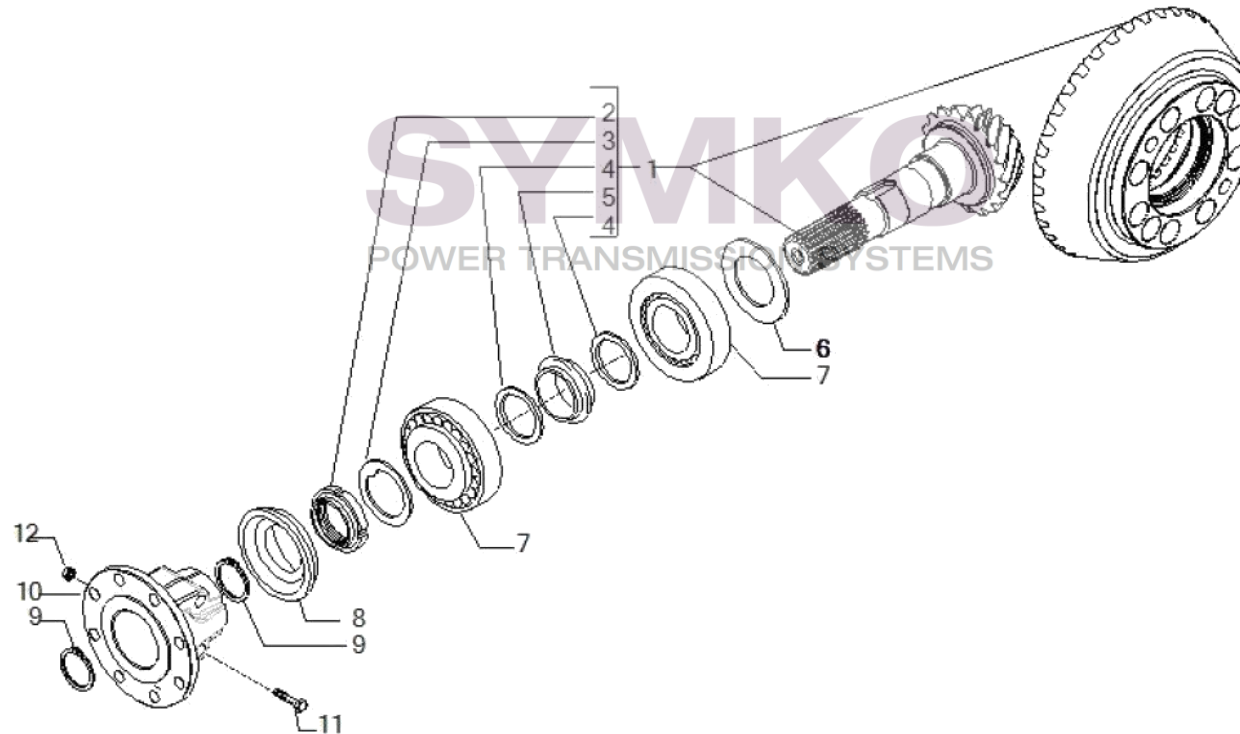

VUES PONT CARRARO N° 641391

Vue N°3

SYMKO – Parc d'activité de Tournebride – 23 Rue de la Guillauderie 44118
LA CHEVROLIERE

Tél : 02 51 70 13 13 - fax : 02 51 70 04 04

contact@symko.fr

www.symko.fr