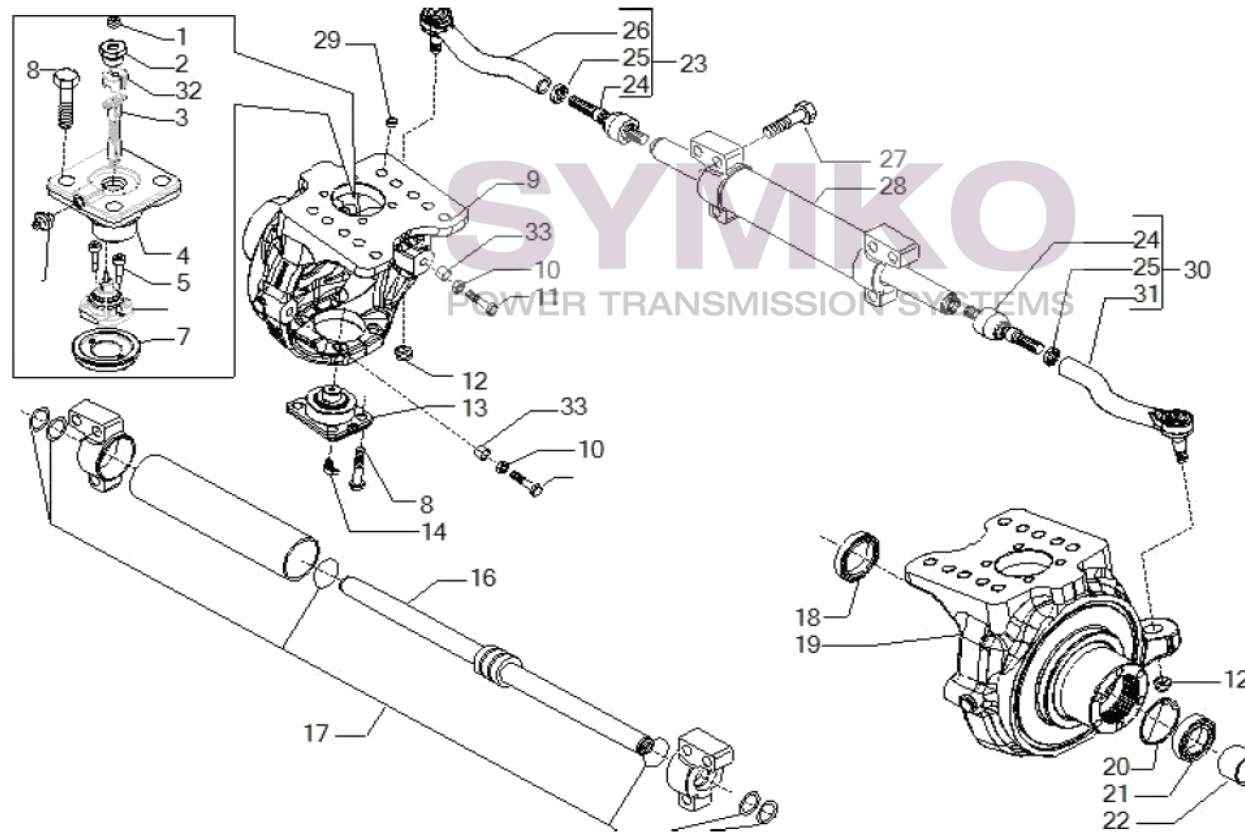

www.symko.fr

SYMKO

POWER TRANSMISSION SYSTEMS

VUES PONT CARRARO N° 641391

Vue N°2

SYMKO – Parc d’activité de Tournebride – 23 Rue de la Guillauderie 44118
LA CHEVROLIERE

Tél : 02 51 70 13 13 - fax : 02 51 70 04 04