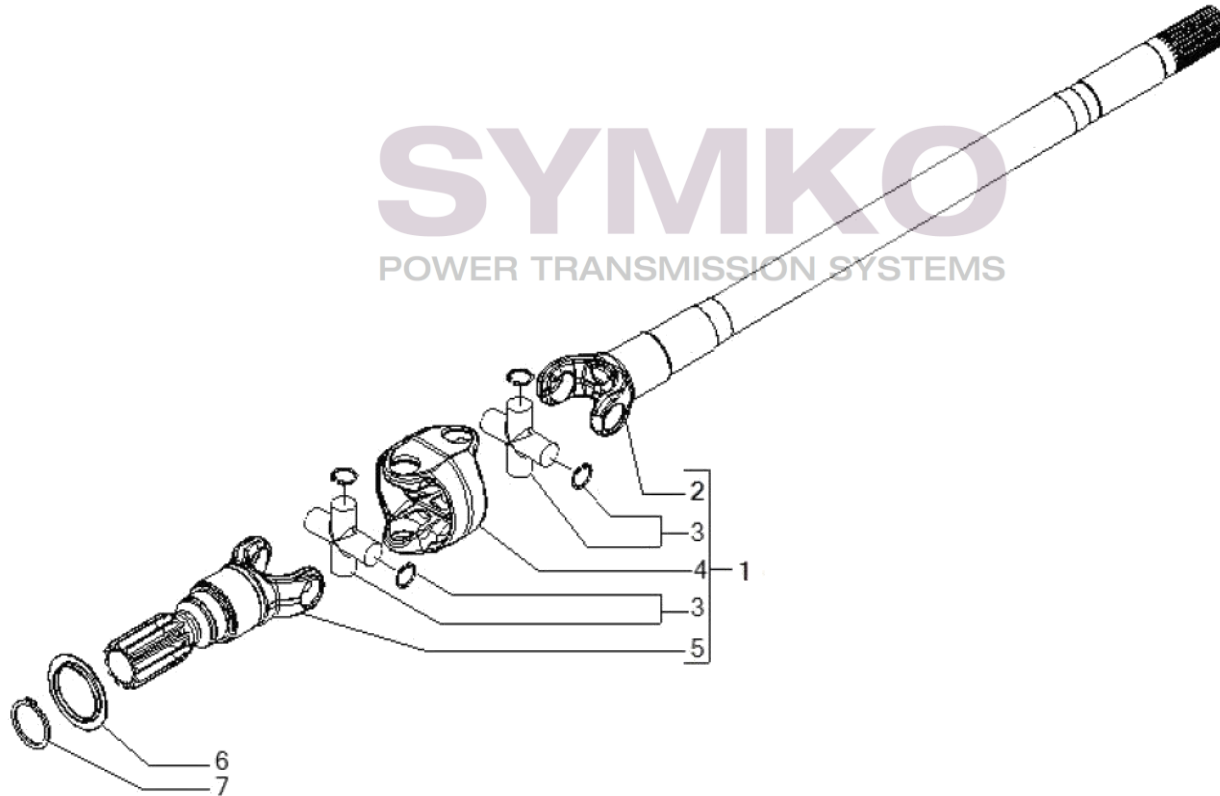

VUES PONT CARRARO N° 641391

Vue N°5

SYMKO – Parc d’activité de Tournebride – 23 Rue de la Guillauderie 44118
LA CHEVROLIERE

Tél : 02 51 70 13 13 - fax : 02 51 70 04 04

contact@symko.fr

www.symko.fr