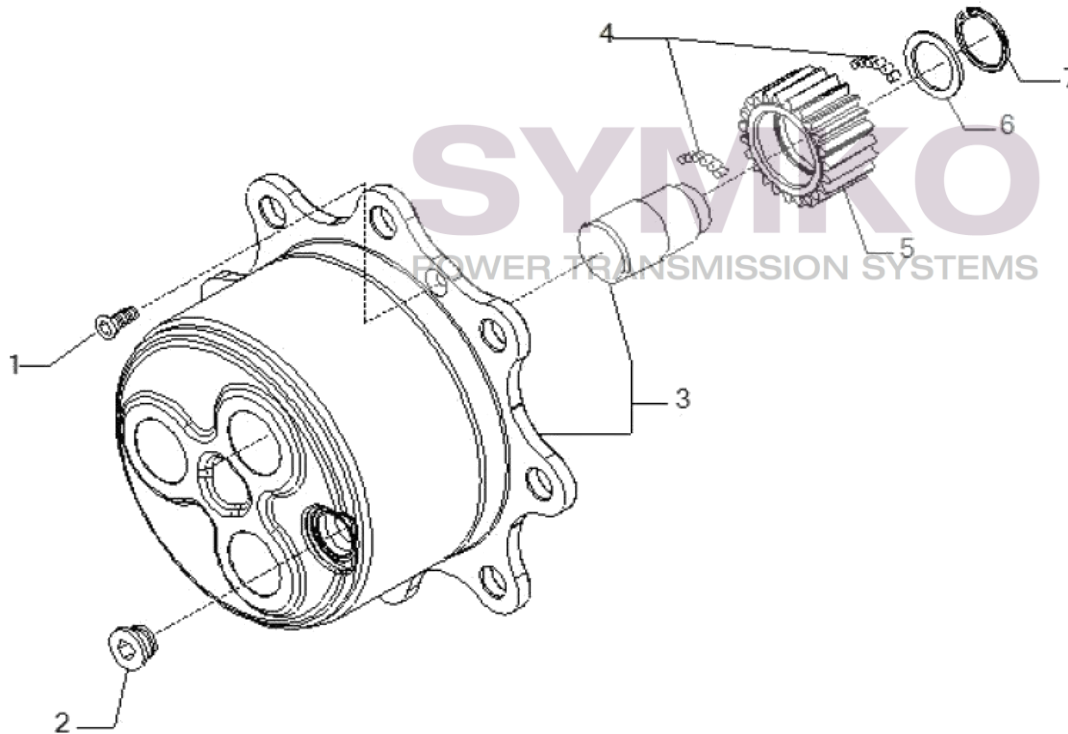

VUES PONT CARRARO N° 641391

Vue N°7

SYMKO – Parc d'activité de Tournebride – 23 Rue de la Guillauderie 44118
LA CHEVROLIERE

Tél : 02 51 70 13 13 - fax : 02 51 70 04 04

contact@symko.fr

www.symko.fr