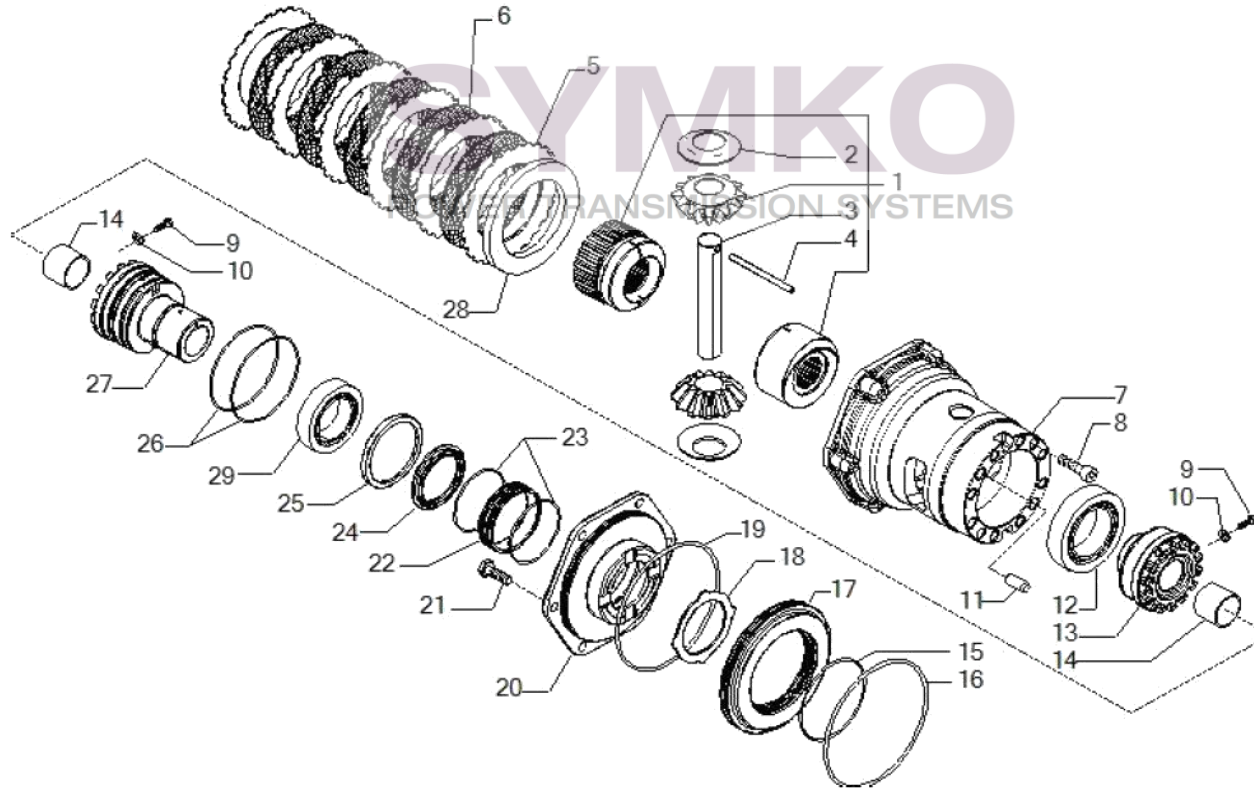

www.symko.fr

SYMKO

POWER TRANSMISSION SYSTEMS

VUES PONT CARRARO N° 641391

Vue N°4

SYMKO – Parc d’activité de Tournebride – 23 Rue de la Guillauderie 44118
LA CHEVROLIERE

Tél : 02 51 70 13 13 - fax : 02 51 70 04 04