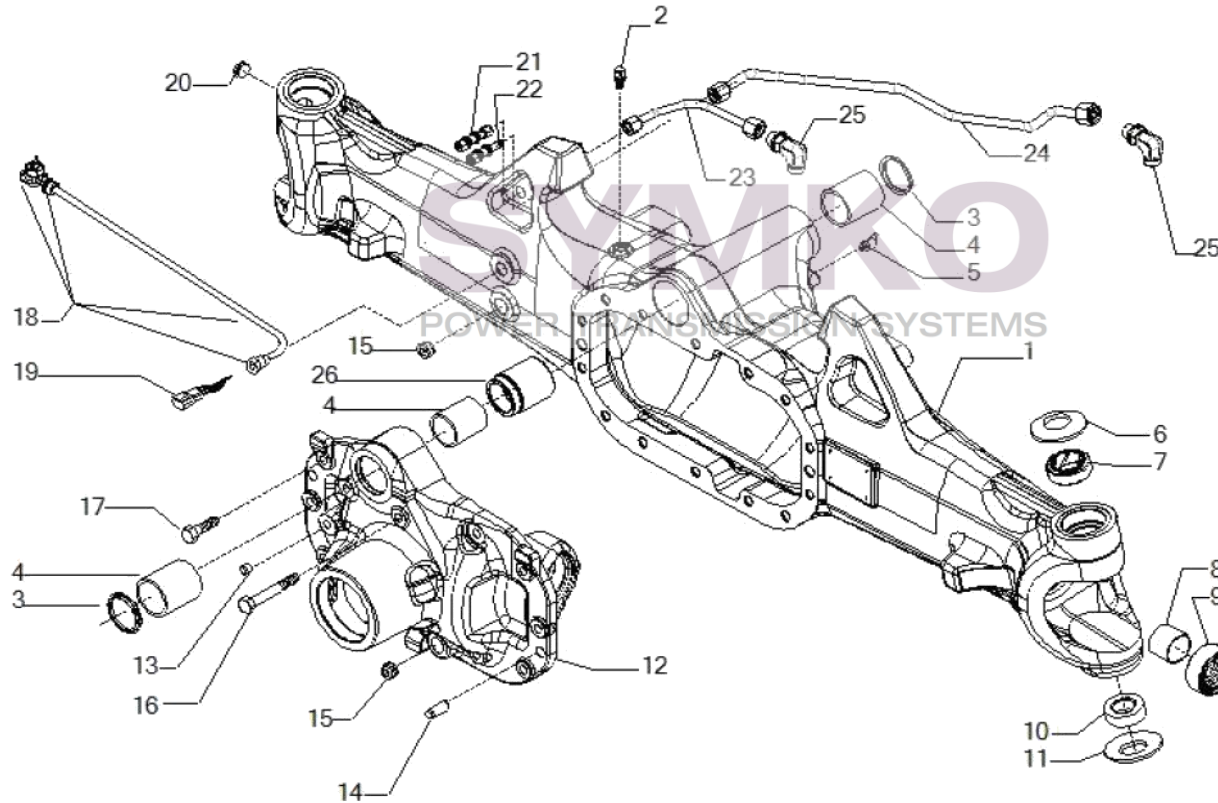

SYMKO

POWER TRANSMISSION SYSTEMS

VUES PONT CARRARO N° 641391

Vue N°1

SYMKO – Parc d’activité de Tournebride – 23 Rue de la Guillauderie 44118
LA CHEVROLIERE

Tél : 02 51 70 13 13 - fax : 02 51 70 04 04

contact@symko.fr

www.symko.fr