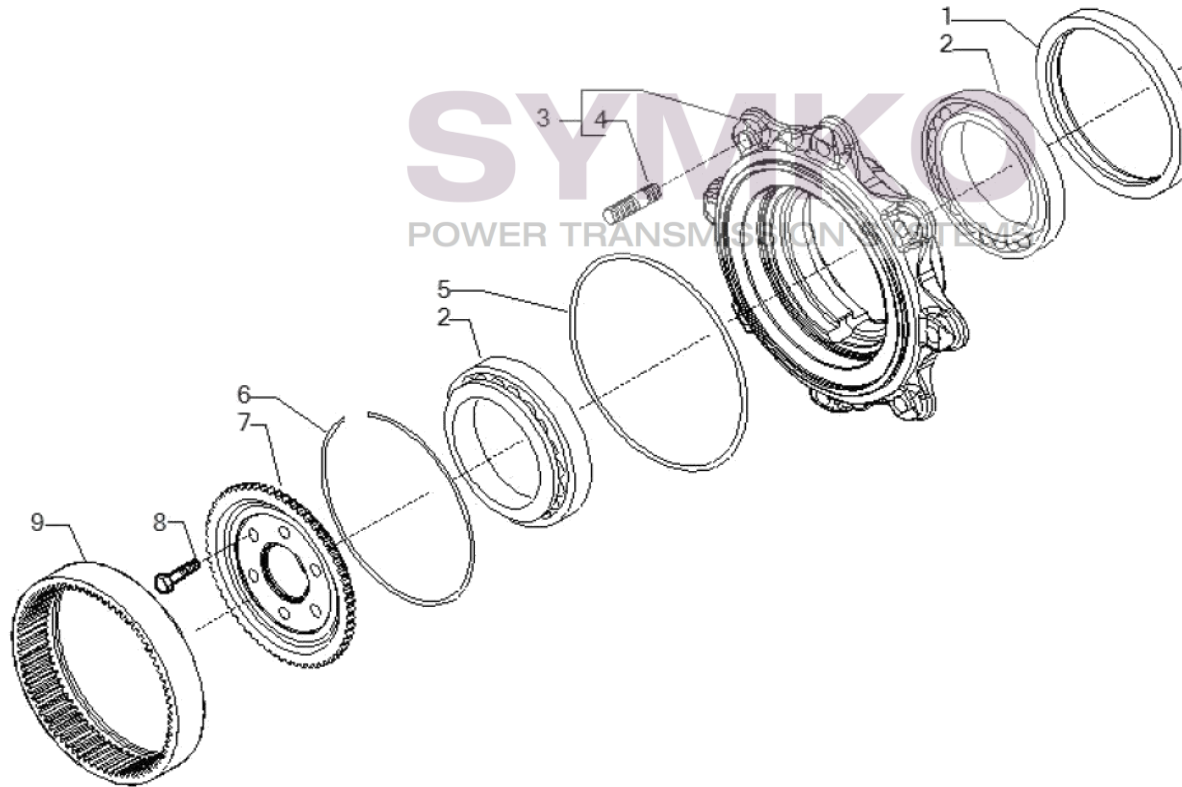

VUES PONT CARRARO N° 641391

Vue N°6

SYMKO – Parc d’activité de Tournebride – 23 Rue de la Guillauderie 44118
LA CHEVROLIERE

Tél : 02 51 70 13 13 - fax : 02 51 70 04 04

contact@symko.fr

www.symko.fr