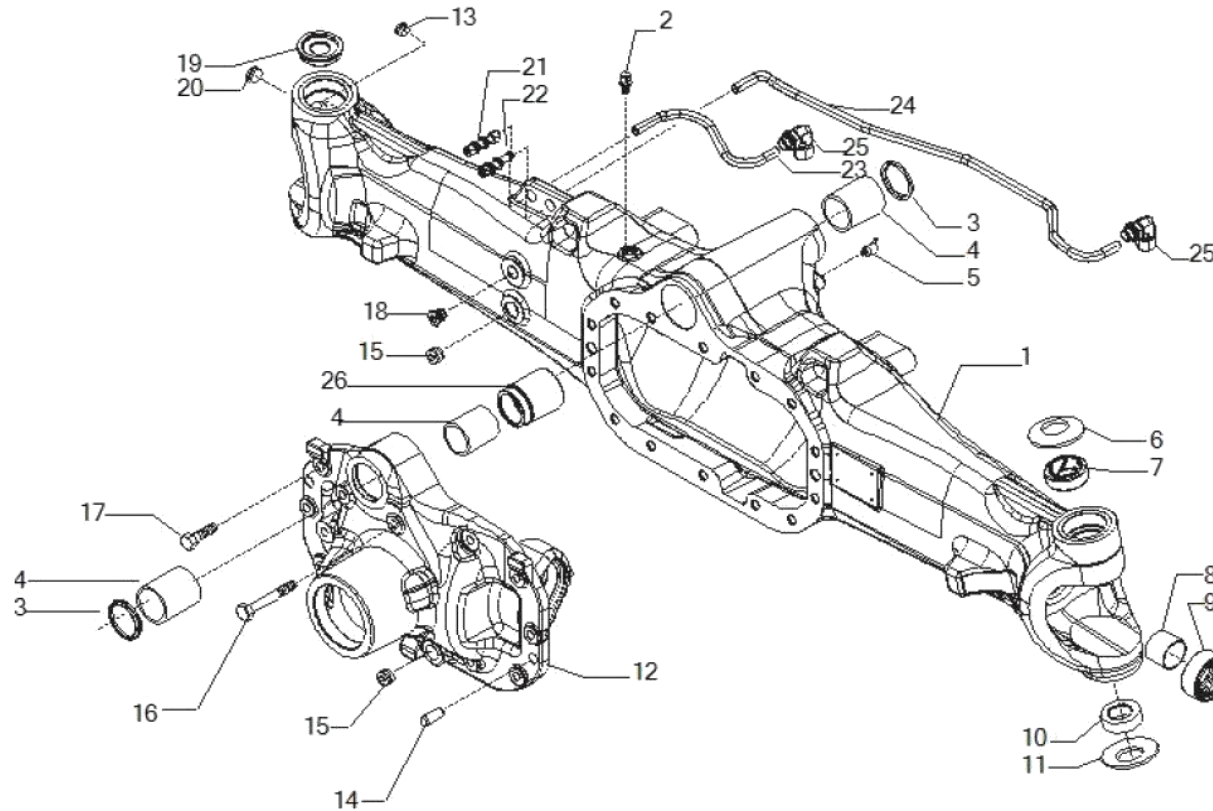

SYMKO

POWER TRANSMISSION SYSTEMS

VUES PONT CARRARO N° 641394
Vue N°1

SYMKO – Parc d’activité de Tournebride – 23 Rue de la Guillauderie 44118
LA CHEVROLIERE

Tél : 02 51 70 13 13 - fax : 02 51 70 04 04

contact@symko.fr