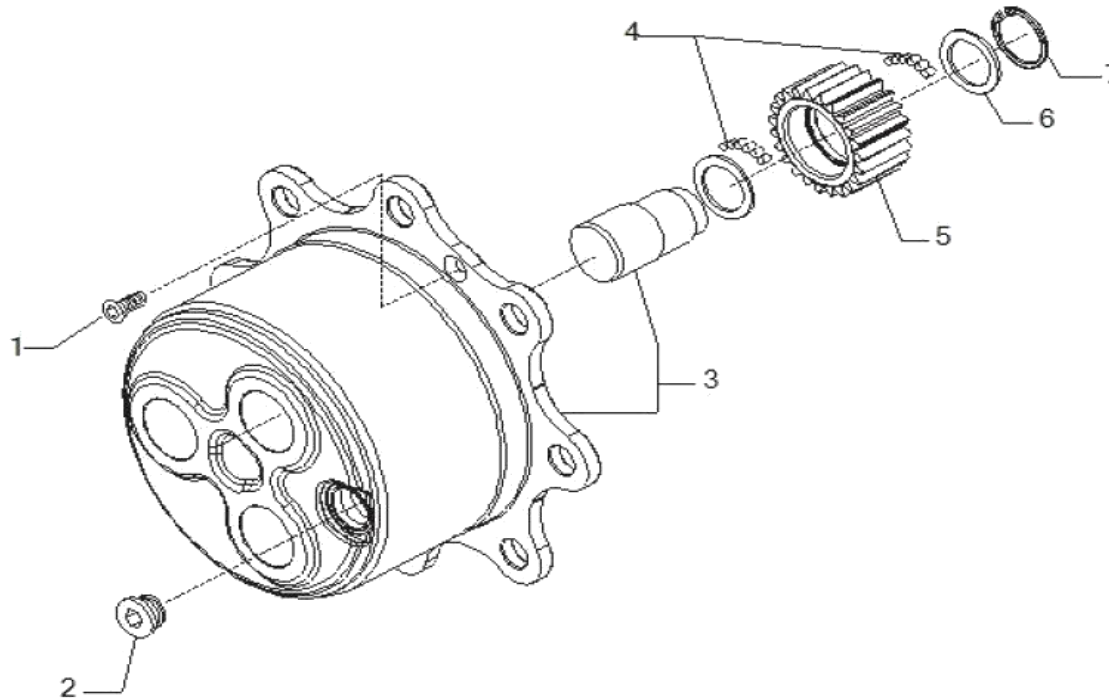

SYMKO

POWER TRANSMISSION SYSTEMS

VUES PONT CARRARO N° 641394
Vue N°7

SYMKO – Parc d'activité de Tournebride – 23 Rue de la Guillauderie 44118
LA CHEVROLIERE

Tél : 02 51 70 13 13 - fax : 02 51 70 04 04

contact@symko.fr

www.symko.fr