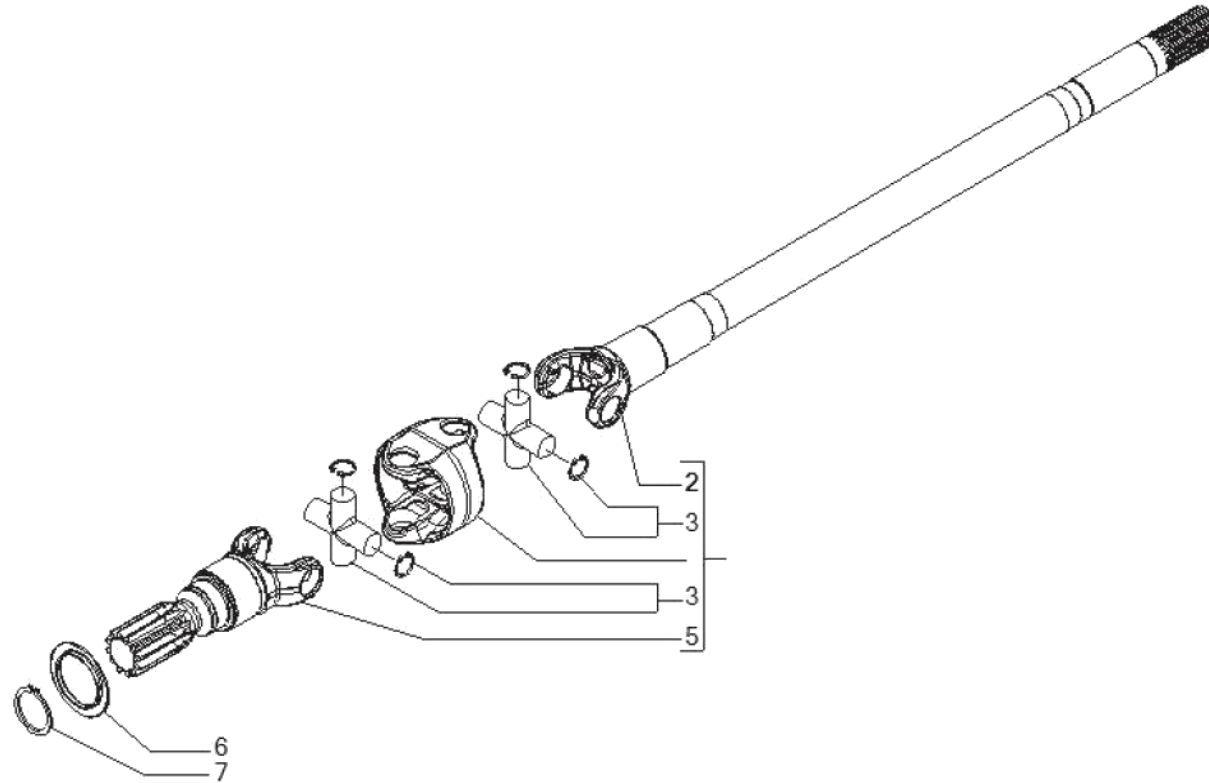

VUES PONT CARRARO N° 641394
Vue N°5

SYMKO – Parc d’activité de Tournebride – 23 Rue de la Guillauderie 44118
LA CHEVROLIERE

Tél : 02 51 70 13 13 - fax : 02 51 70 04 04

contact@symko.fr

www.symko.fr