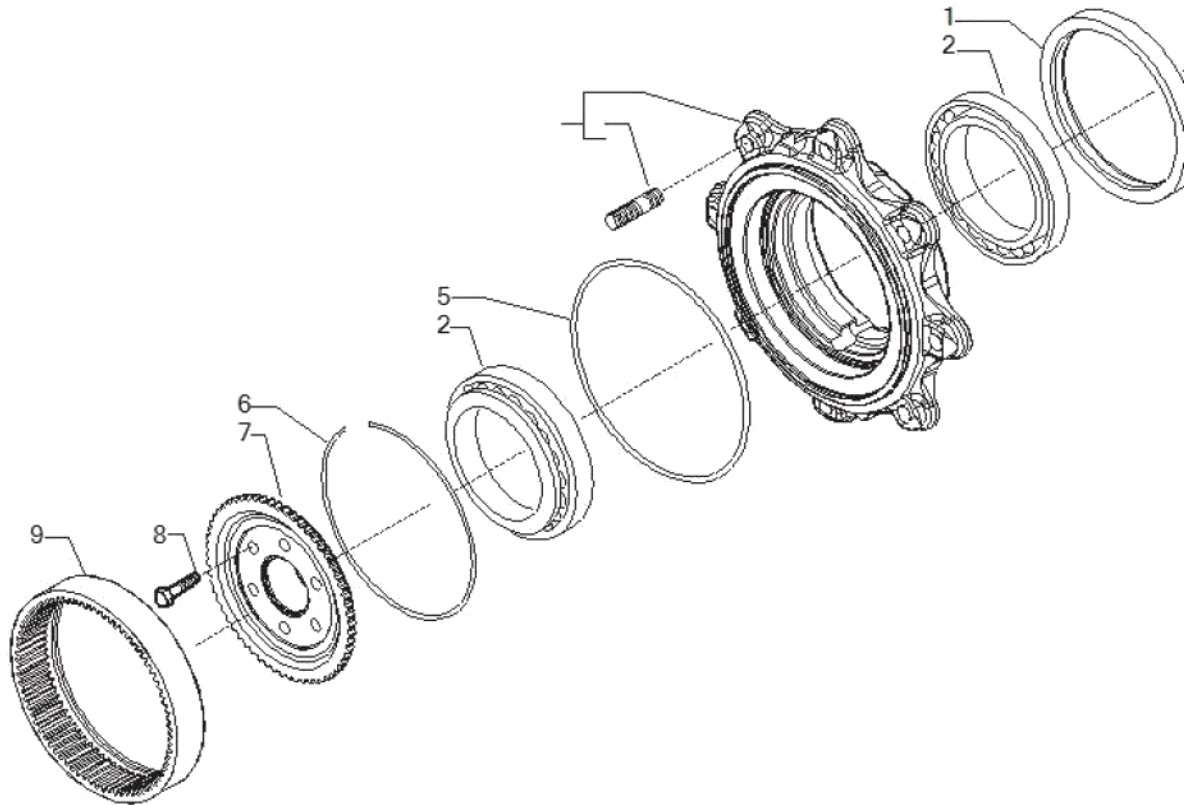

VUES PONT CARRARO N° 641394
Vue N°6

SYMKO – Parc d'activité de Tournebride – 23 Rue de la Guillauderie 44118
LA CHEVROLIERE

Tél : 02 51 70 13 13 - fax : 02 51 70 04 04

contact@symko.fr

www.symko.fr