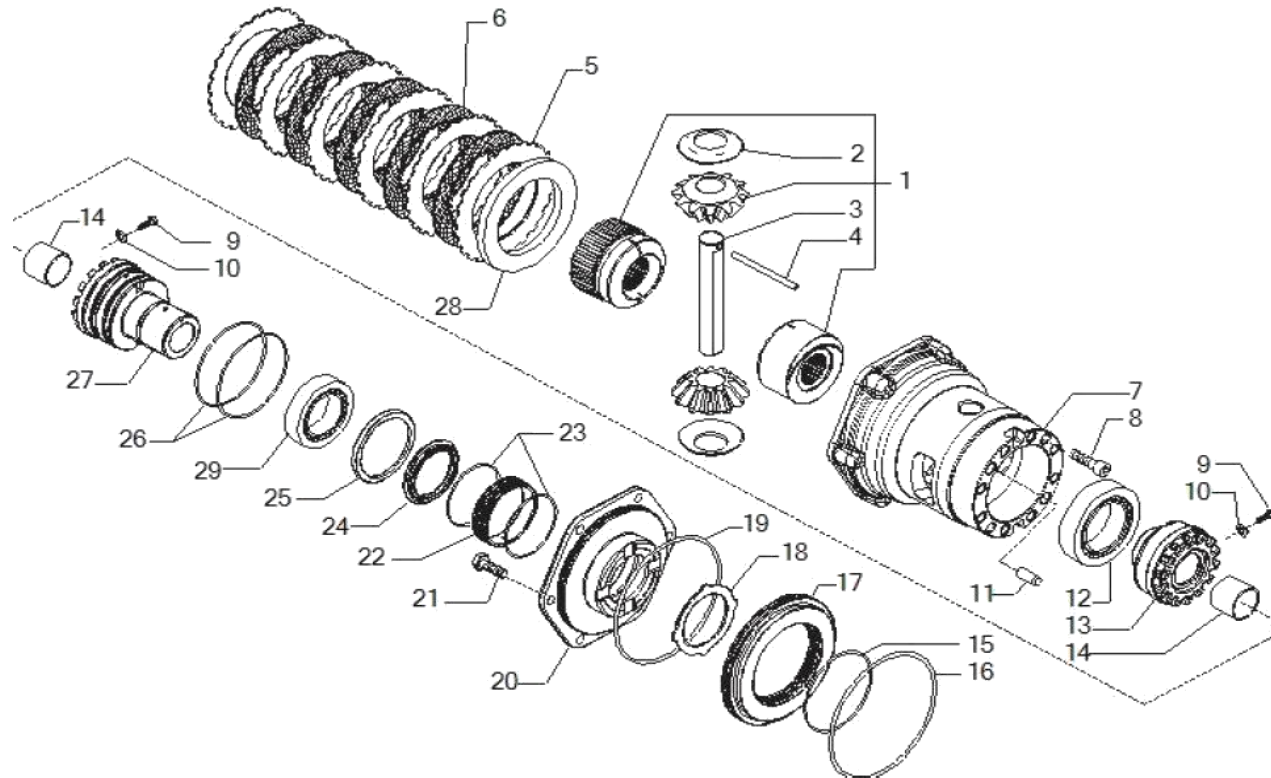

SYMKO

POWER TRANSMISSION SYSTEMS

VUES PONT CARRARO N° 641394
Vue N°4

SYMKO – Parc d'activité de Tournebride – 23 Rue de la Guillauderie 44118
LA CHEVROLIERE

Tél : 02 51 70 13 13 - fax : 02 51 70 04 04

contact@symko.fr

www.symko.fr