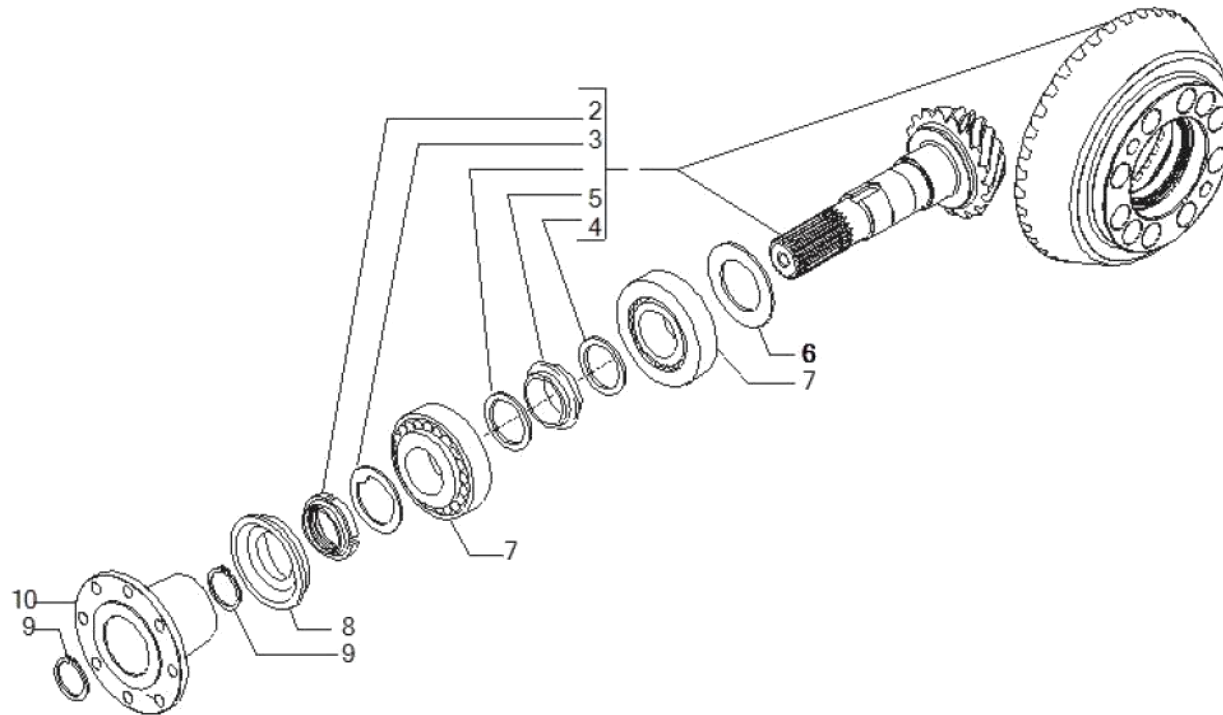

SYMKO

POWER TRANSMISSION SYSTEMS

VUES PONT CARRARO N° 641394
Vue N°3

SYMKO – Parc d'activité de Tournebride – 23 Rue de la Guillauderie 44118
LA CHEVROLIERE

Tél : 02 51 70 13 13 - fax : 02 51 70 04 04

contact@symko.fr

www.symko.fr