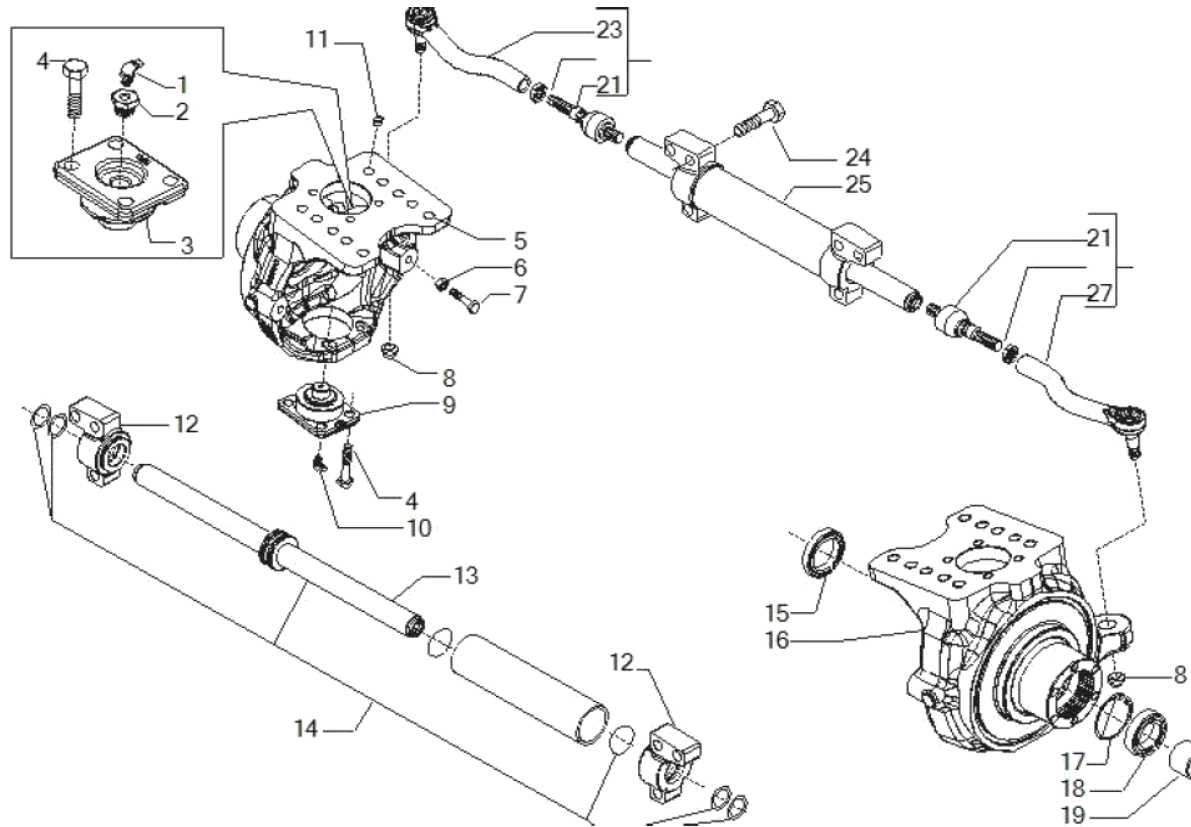

www.symko.fr

SYMKO

POWER TRANSMISSION SYSTEMS

VUES PONT CARRARO N° 641394

Vue N°2

SYMKO – Parc d’activité de Tournebride – 23 Rue de la Guillauderie 44118
LA CHEVROLIERE

Tél : 02 51 70 13 13 - fax : 02 51 70 04 04