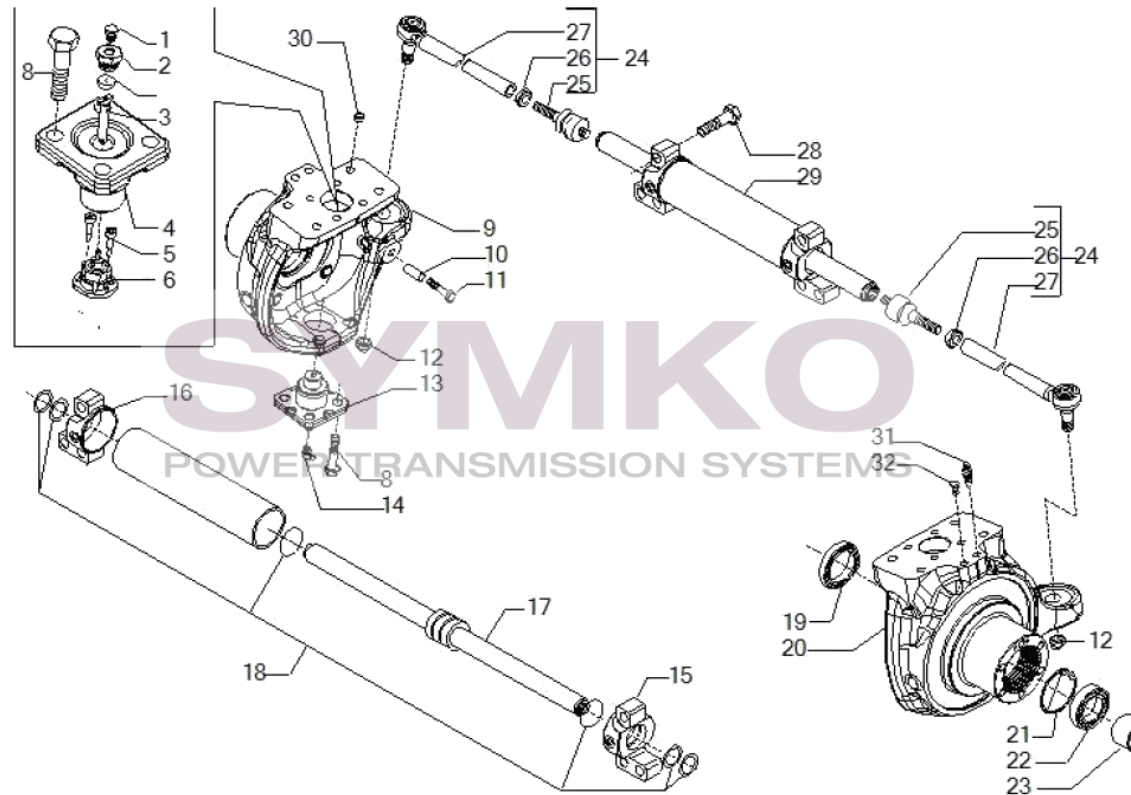

SYMKO

POWER TRANSMISSION SYSTEMS

VUES PONT CARRARO N° 641473

Vue N°3

SYMKO – Parc d’activité de Tournebride – 23 Rue de la Guillauderie 44118
LA CHEVROLIERE

Tél : 02 51 70 13 13 - fax : 02 51 70 04 04

contact@symko.fr

www.symko.fr