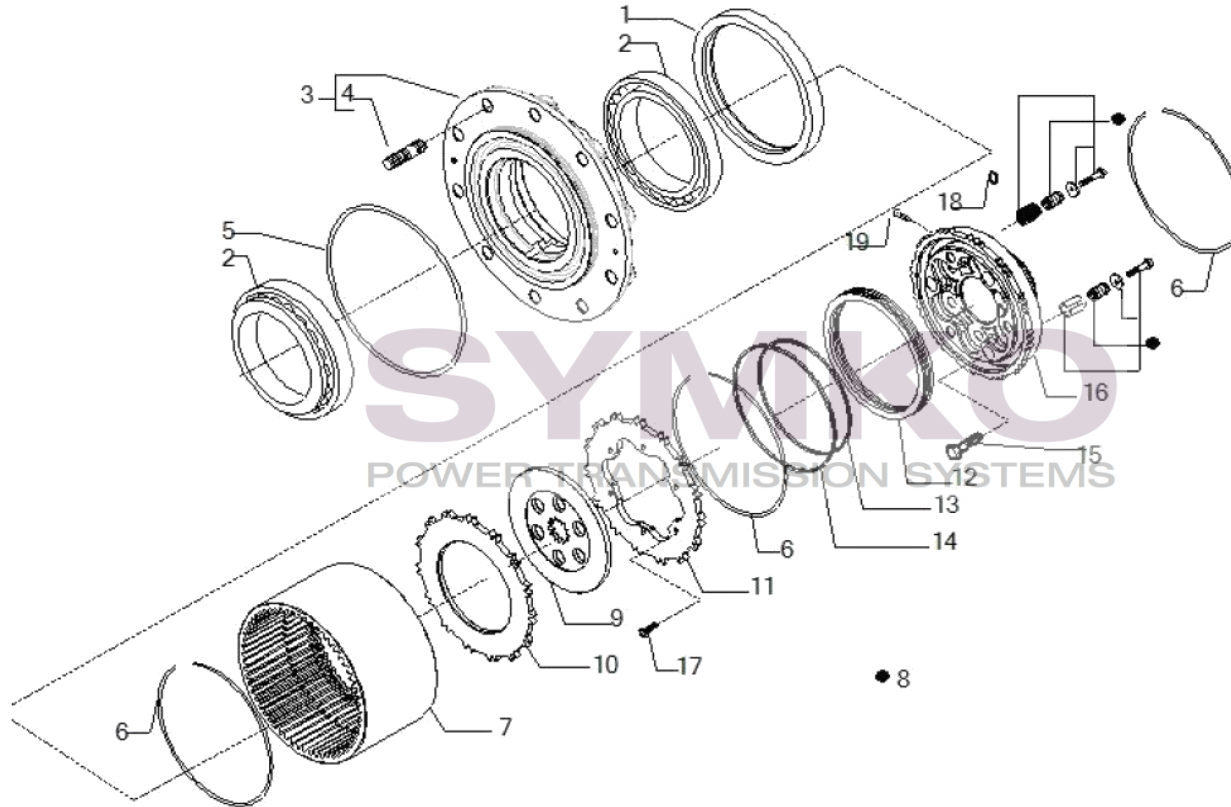

SYMKO

POWER TRANSMISSION SYSTEMS

VUES PONT CARRARO N° 641473

Vue N°7

SYMKO – Parc d’activité de Tournebride – 23 Rue de la Guillauderie 44118
LA CHEVROLIERE

Tél : 02 51 70 13 13 - fax : 02 51 70 04 04

contact@symko.fr

www.symko.fr