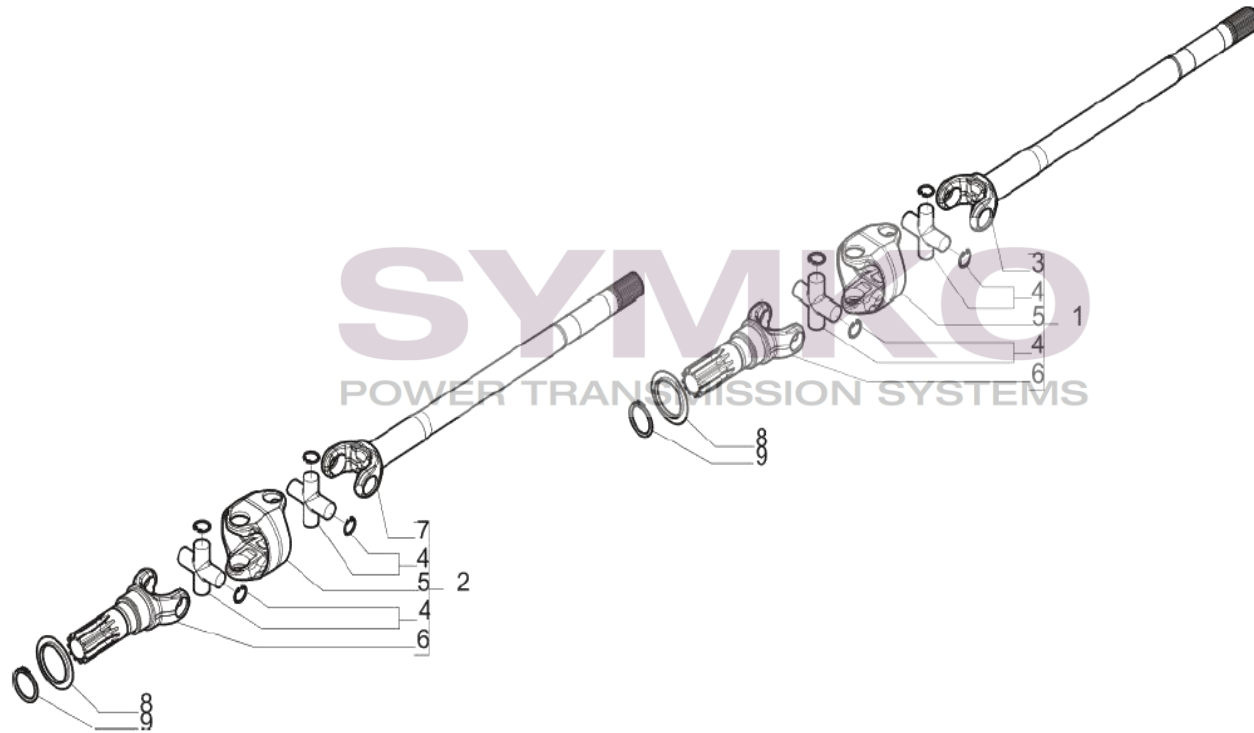

VUES PONT CARRARO N° 641473

Vue N°6

SYMKO – Parc d’activité de Tournebride – 23 Rue de la Guillauderie 44118
LA CHEVROLIERE

Tél : 02 51 70 13 13 - fax : 02 51 70 04 04

contact@symko.fr

www.symko.fr