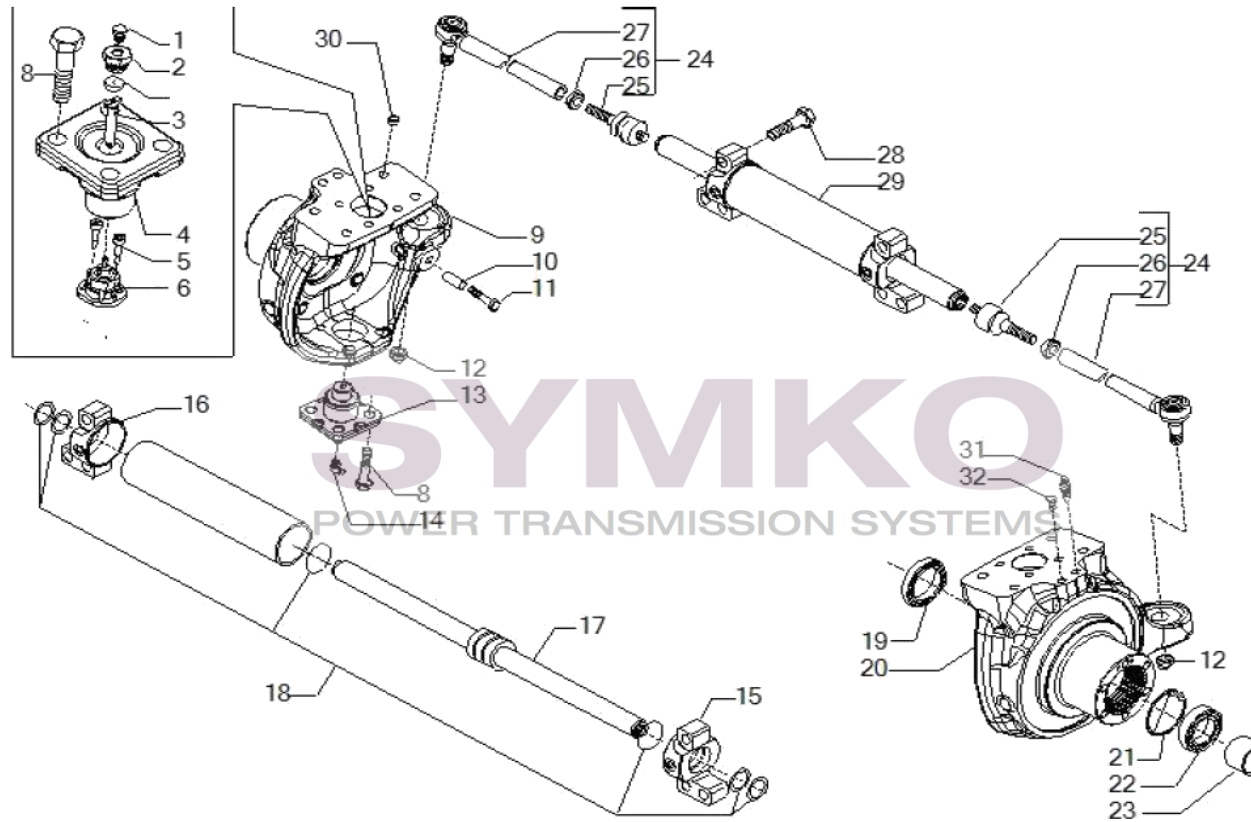

SYMKO

POWER TRANSMISSION SYSTEMS

VUES PONT CARRARO N° 641473

Vue N°2

SYMKO – Parc d’activité de Tournebride – 23 Rue de la Guillauderie 44118
LA CHEVROLIERE

Tél : 02 51 70 13 13 - fax : 02 51 70 04 04

contact@symko.fr

www.symko.fr