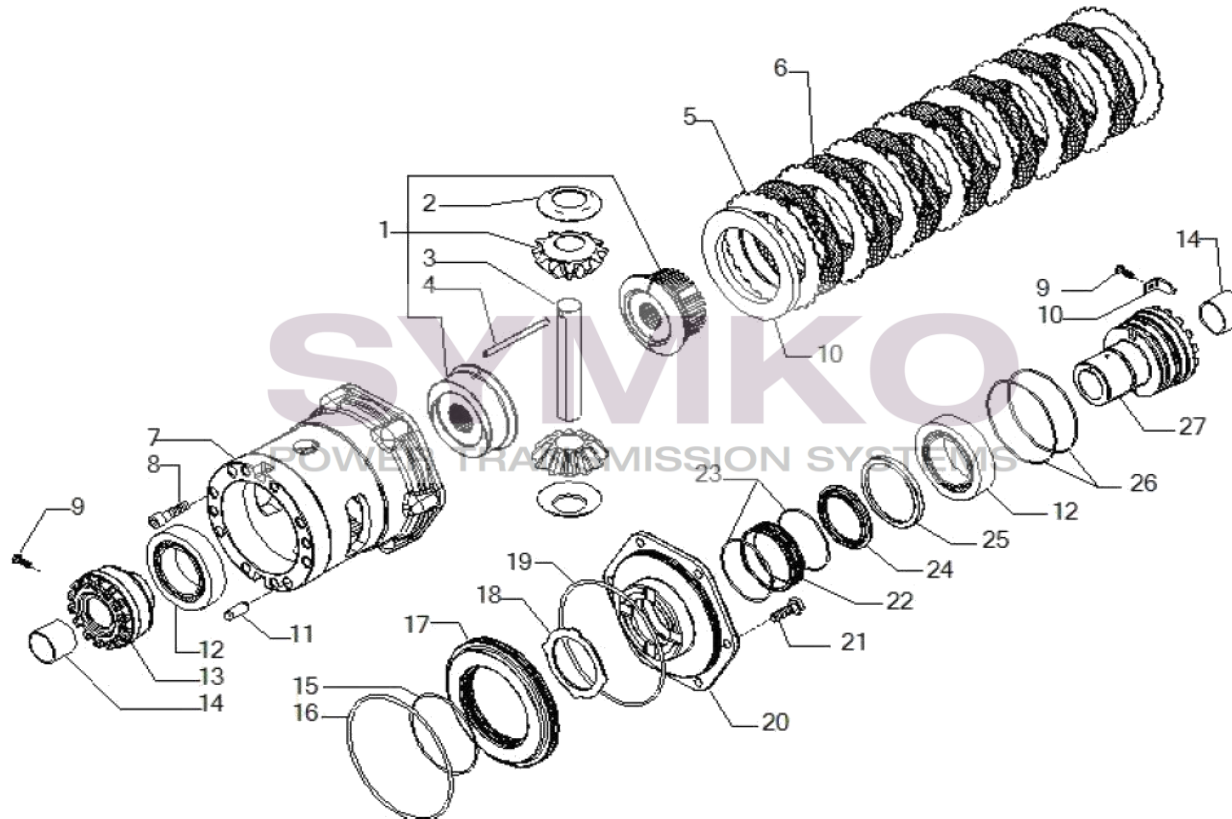

# SYMKO

POWER TRANSMISSION SYSTEMS

VUES PONT CARRARO N° 641473

Vue N°5

SYMKO – Parc d’activité de Tournebride – 23 Rue de la Guillauderie 44118  
LA CHEVROLIERE

Tél : 02 51 70 13 13 - fax : 02 51 70 04 04

[contact@symko.fr](mailto:contact@symko.fr)