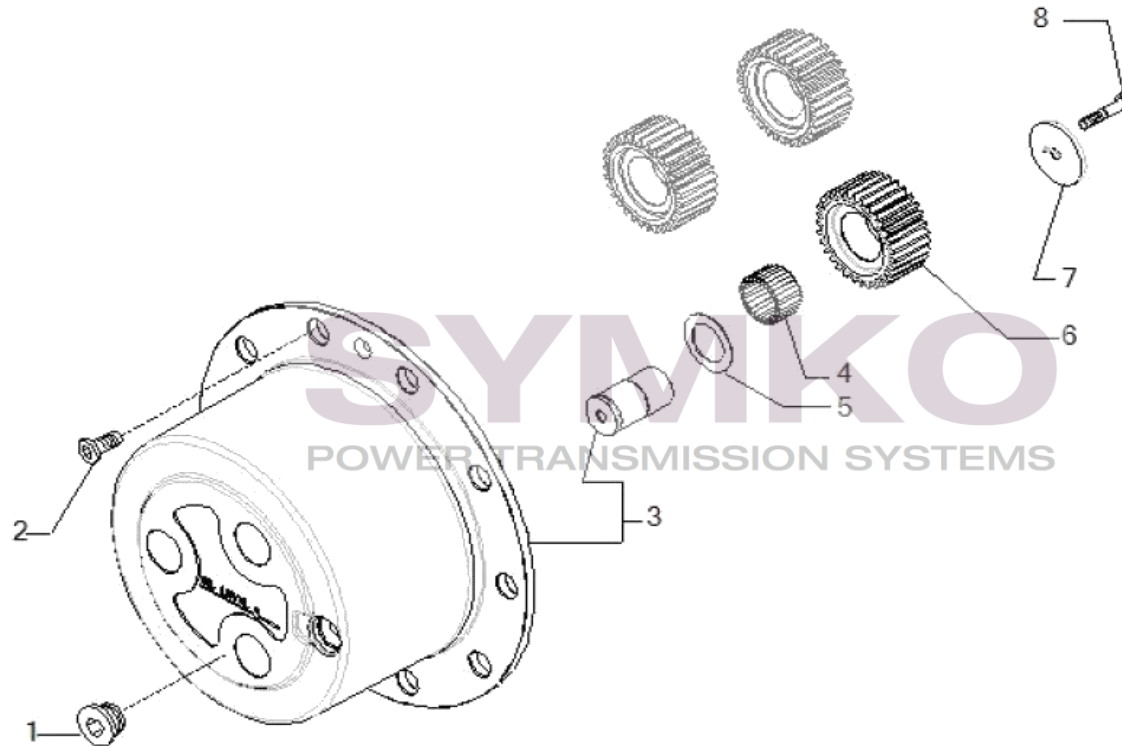

SYMKO

POWER TRANSMISSION SYSTEMS

VUES PONT CARRARO N° 641473

Vue N°8

SYMKO – Parc d’activité de Tournebride – 23 Rue de la Guillauderie 44118
LA CHEVROLIERE

Tél : 02 51 70 13 13 - fax : 02 51 70 04 04

contact@symko.fr

www.symko.fr