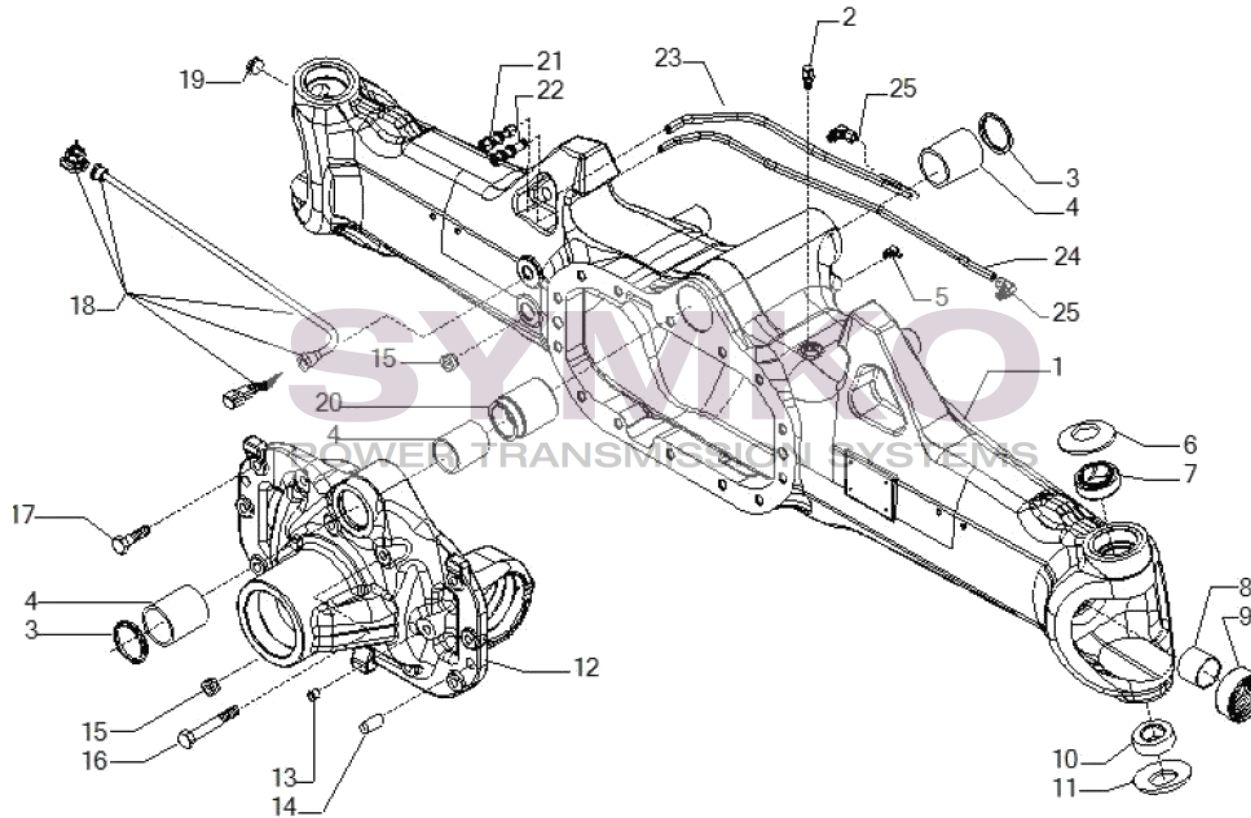

# SYMKO

POWER TRANSMISSION SYSTEMS

VUES PONT CARRARO N° 641473

Vue N°1

SYMKO – Parc d’activité de Tournebride – 23 Rue de la Guillauderie 44118  
LA CHEVROLIERE

Tél : 02 51 70 13 13 - fax : 02 51 70 04 04

[contact@symko.fr](mailto:contact@symko.fr)