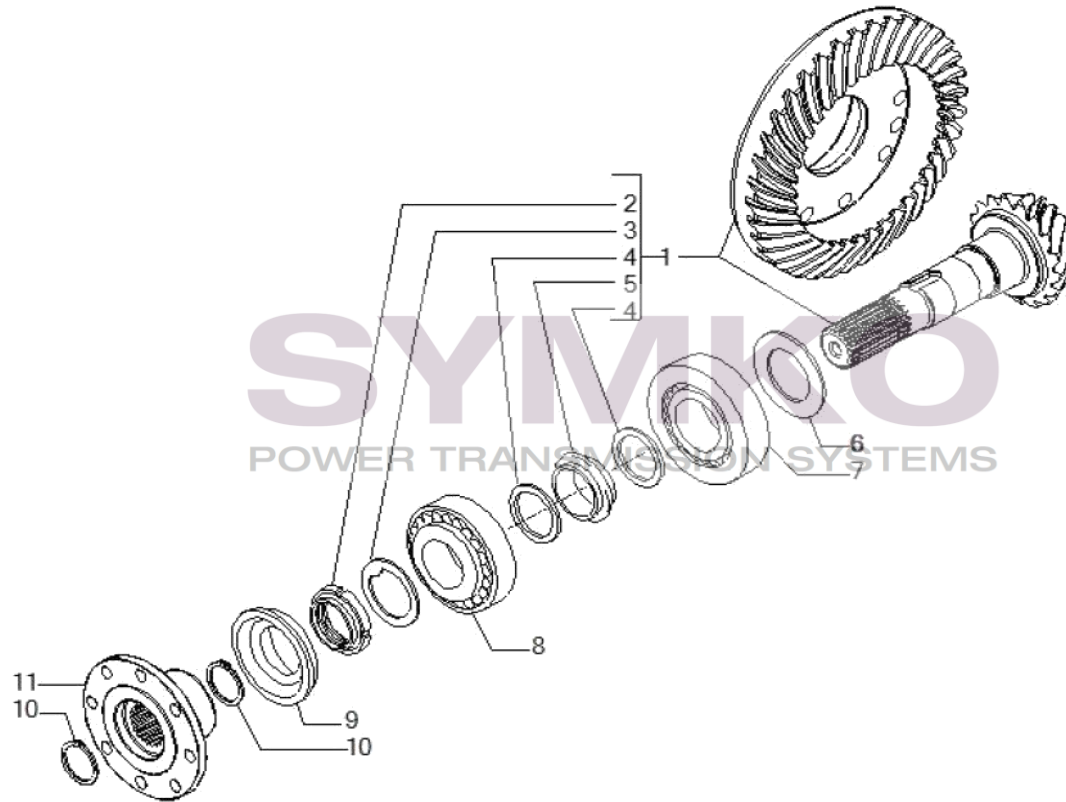

VUES PONT CARRARO N° 641473

Vue N°4

SYMKO – Parc d’activité de Tournebride – 23 Rue de la Guillauderie 44118
LA CHEVROLIERE

Tél : 02 51 70 13 13 - fax : 02 51 70 04 04

contact@symko.fr

www.symko.fr