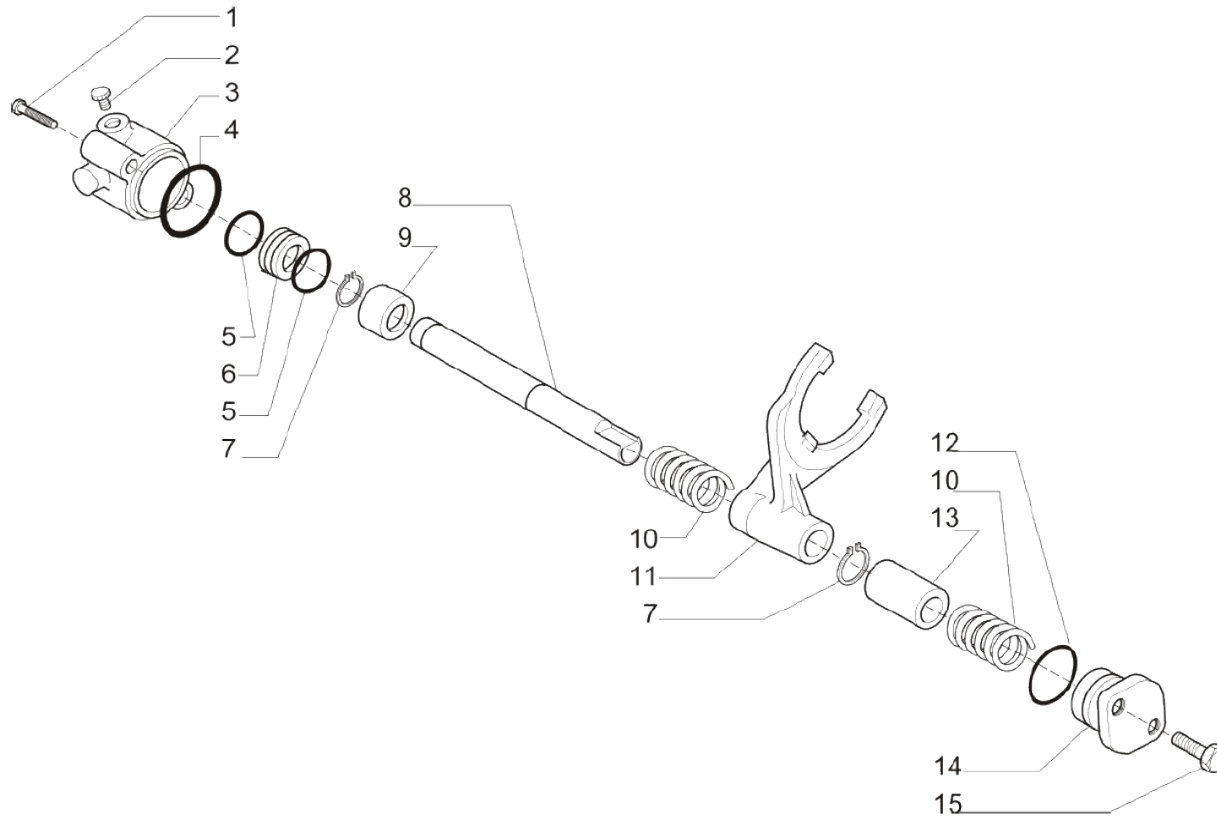

Vue N°3

SYMKO – Parc d'activité de Tournebride – 23 Rue de la Guillauderie 44118
LA CHEVROLIERE

Tél: 02 51 70 13 13 - fax: 02 51 70 04 04

contact@symko.fr

www.symko.fr

VUES PONT CARRARO N° 641645

Vue N°4

SYMKO – Parc d'activité de Tournebride – 23 Rue de la Guillauderie 44118
LA CHEVROLIERE