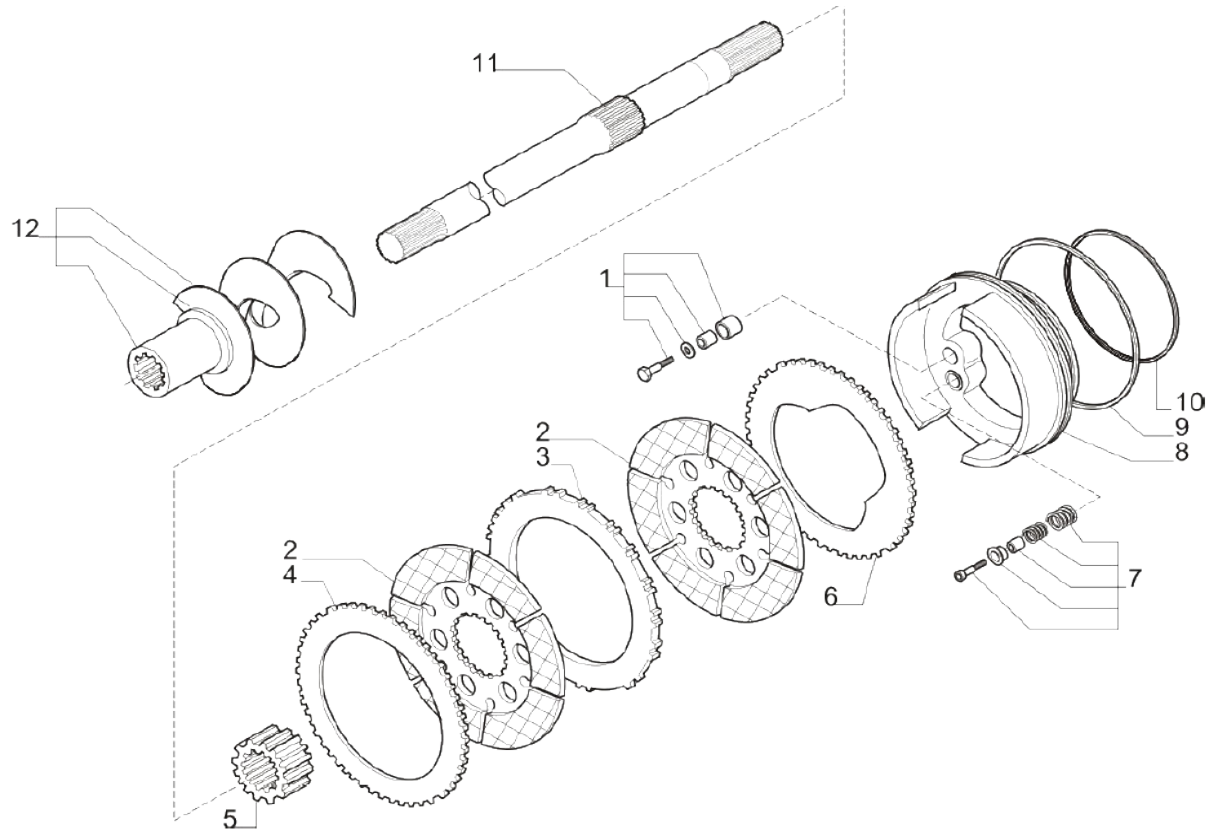

contact@symko.fr

www.symko.fr

SYMKO

POWER TRANSMISSION SYSTEMS

VUES PONT CARRARO N° 641645

Vue N°6

SYMKO – Parc d'activité de Tournebride – 23 Rue de la Guillauderie 44118
LA CHEVROLIERE

Tél: 02 51 70 13 13 - fax: 02 51 70 04 04