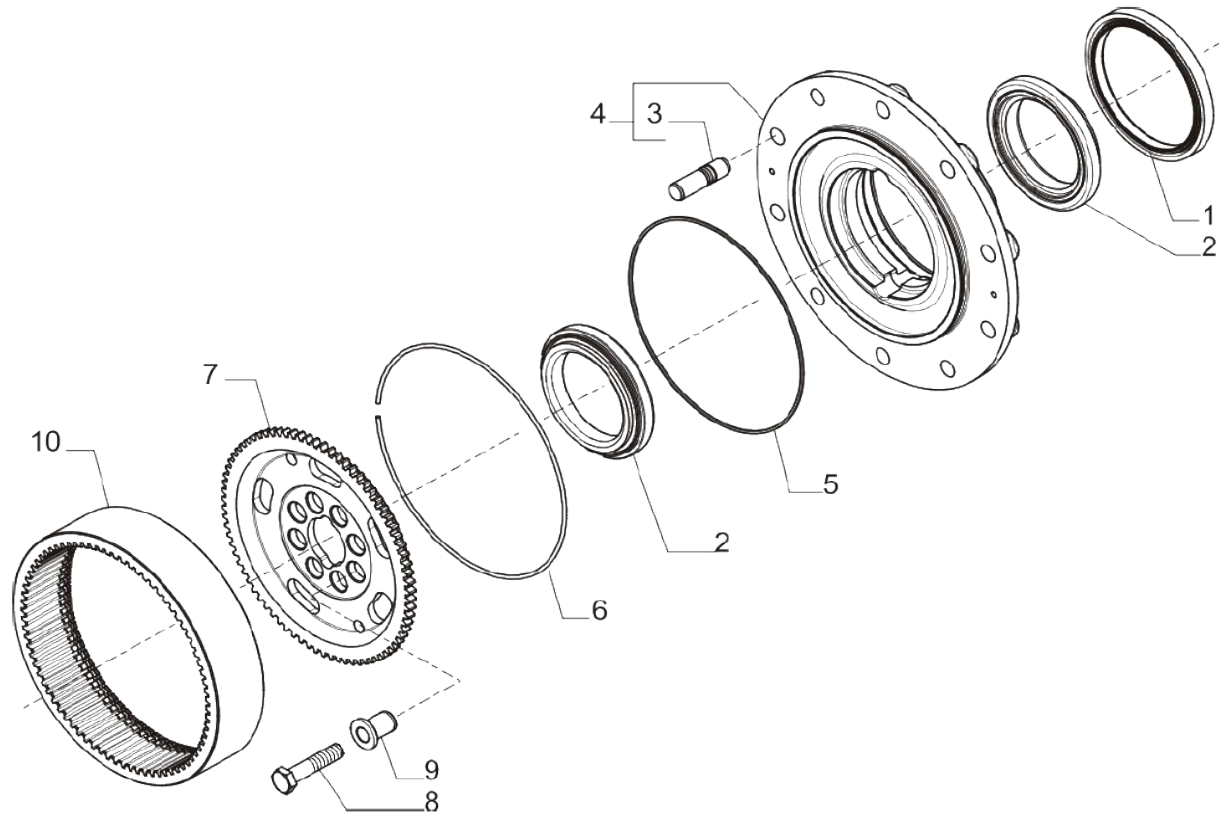

contact@symko.fr

www.symko.fr

SYMKO

POWER TRANSMISSION SYSTEMS

VUES PONT CARRARO N° 641645

Vue N°7

SYMKO – Parc d'activité de Tournebride – 23 Rue de la Guillauderie 44118
LA CHEVROLIERE

Tél: 02 51 70 13 13 - fax: 02 51 70 04 04