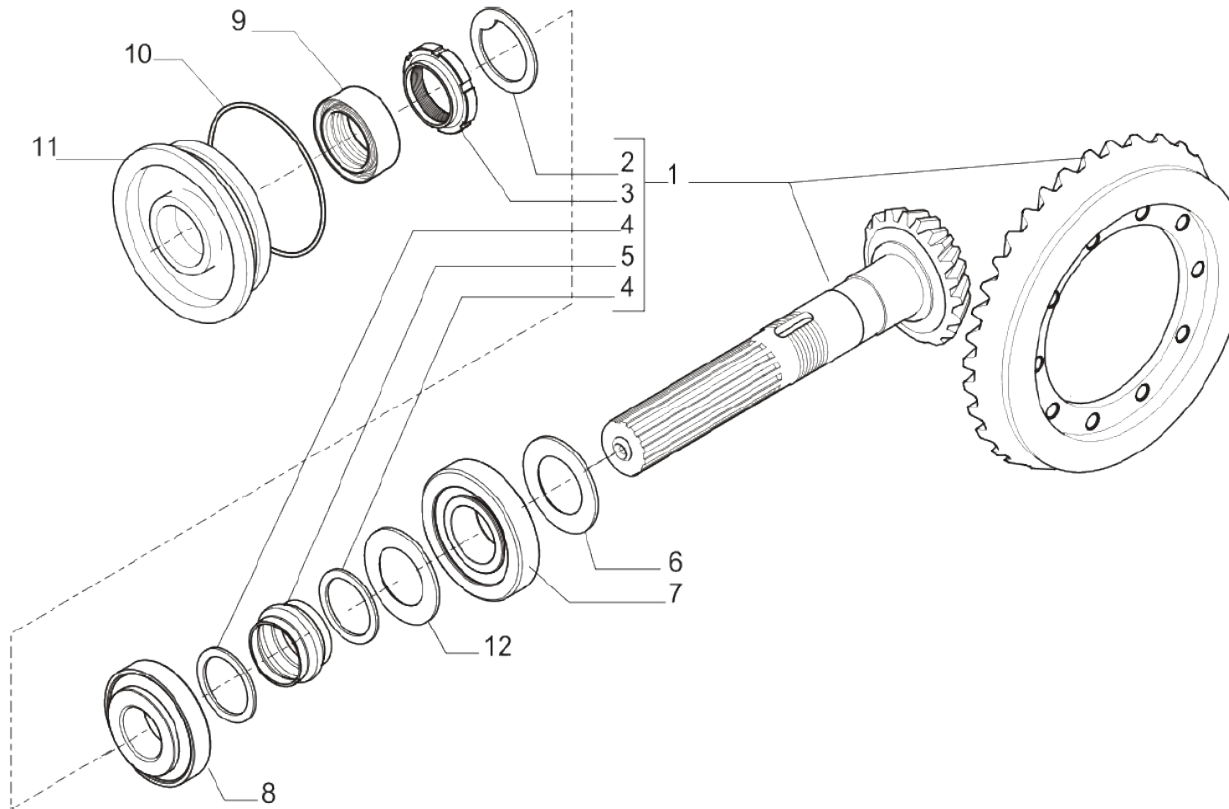

VUES PONT CARRARO N° 641645

Vue N°2

**SYMKO – Parc d’activité de Tournebride – 23 Rue de la Guillauderie 44118
LA CHEVROLIERE**

Tél: 02 51 70 13 13 - fax: 02 51 70 04 04

contact@symko.fr

www.symko.fr