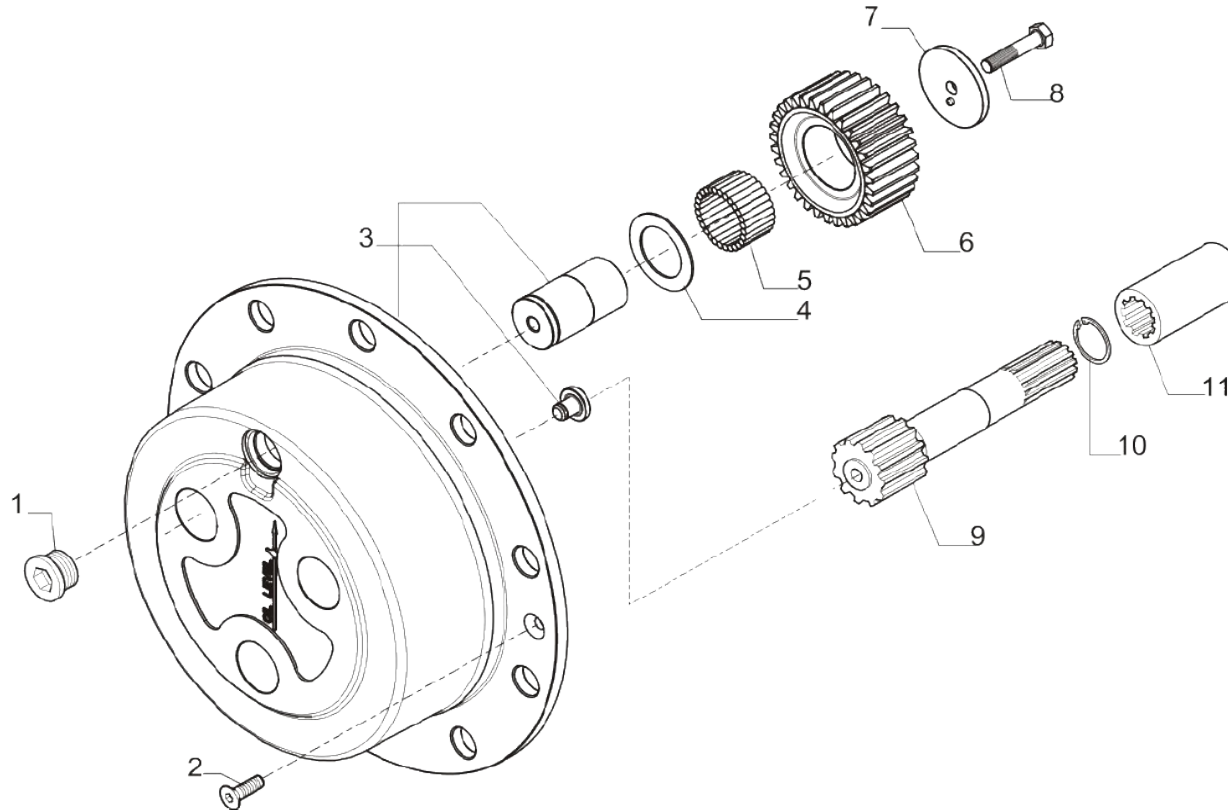

VUES PONT CARRARO N° 641645

Vue N°8

SYMKO – Parc d'activité de Tournebride – 23 Rue de la Guillauderie 44118
LA CHEVROLIERE

Tél: 02 51 70 13 13 - fax: 02 51 70 04 04

contact@symko.fr

www.symko.fr