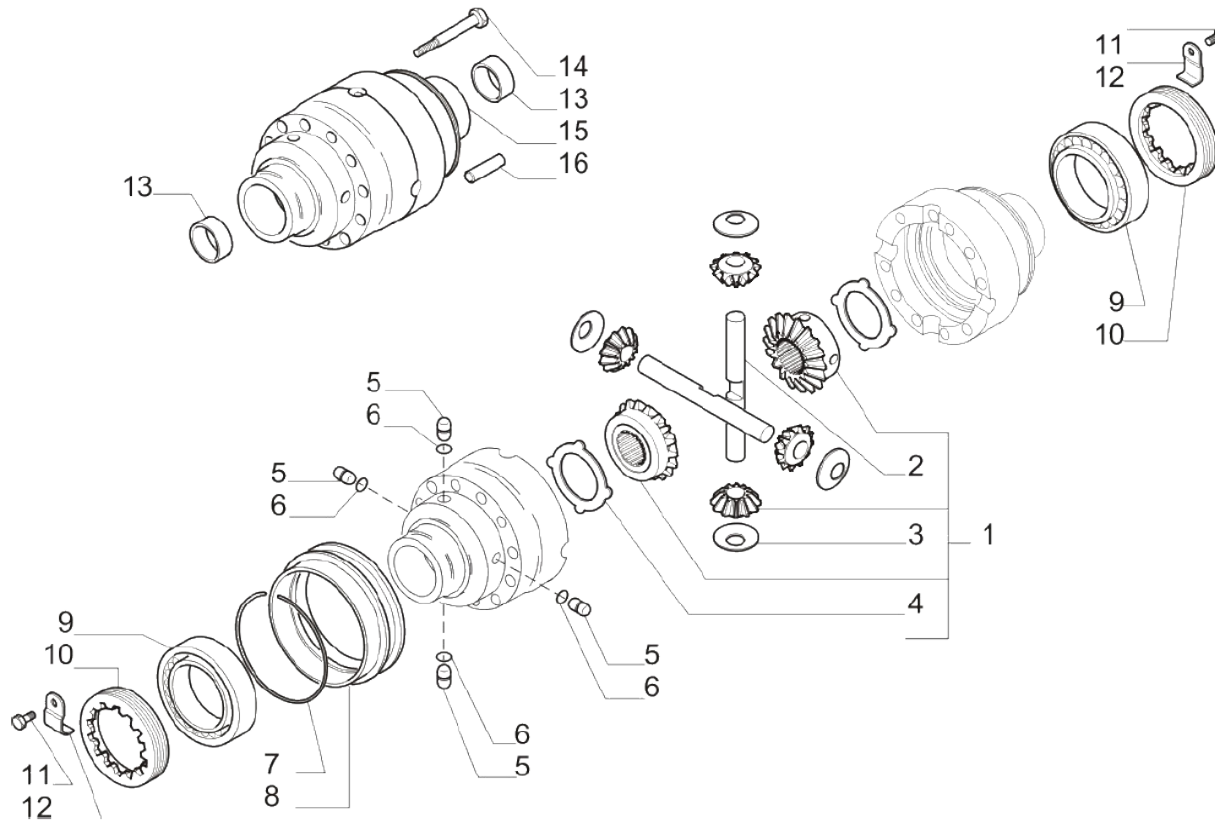

SYMKO

POWER TRANSMISSION SYSTEMS

VUES PONT CARRARO N° 641645

Vue N°3

SYMKO – Parc d'activité de Tournebride – 23 Rue de la Guillauderie 44118
LA CHEVROLIERE

Tél: 02 51 70 13 13 - fax: 02 51 70 04 04

contact@symko.fr

www.symko.fr