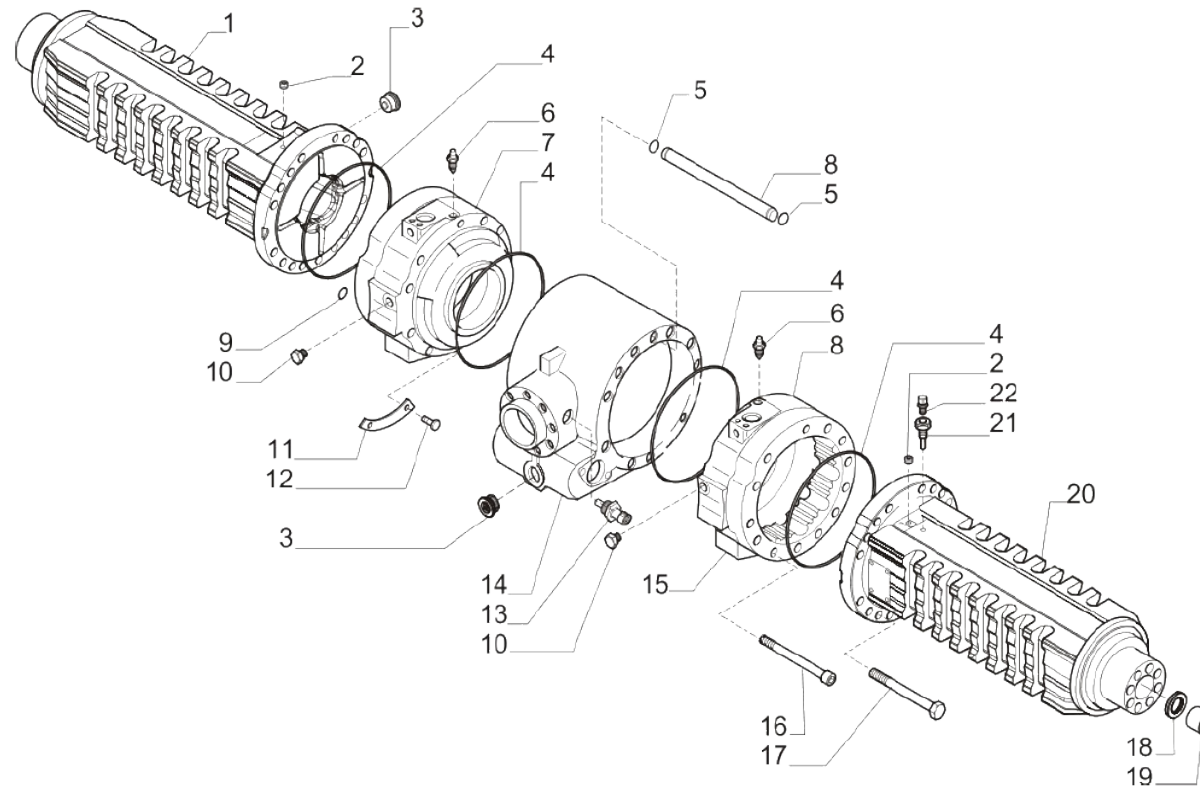

VUES PONT CARRARO N° 641645

Vue N°1

SYMKO – Parc d'activité de Tournebride – 23 Rue de la Guillauderie 44118
LA CHEVROLIERE

Tél: 02 51 70 13 13 - fax: 02 51 70 04 04

contact@symko.fr

www.symko.fr

VUES PONT CARRARO N° 641645