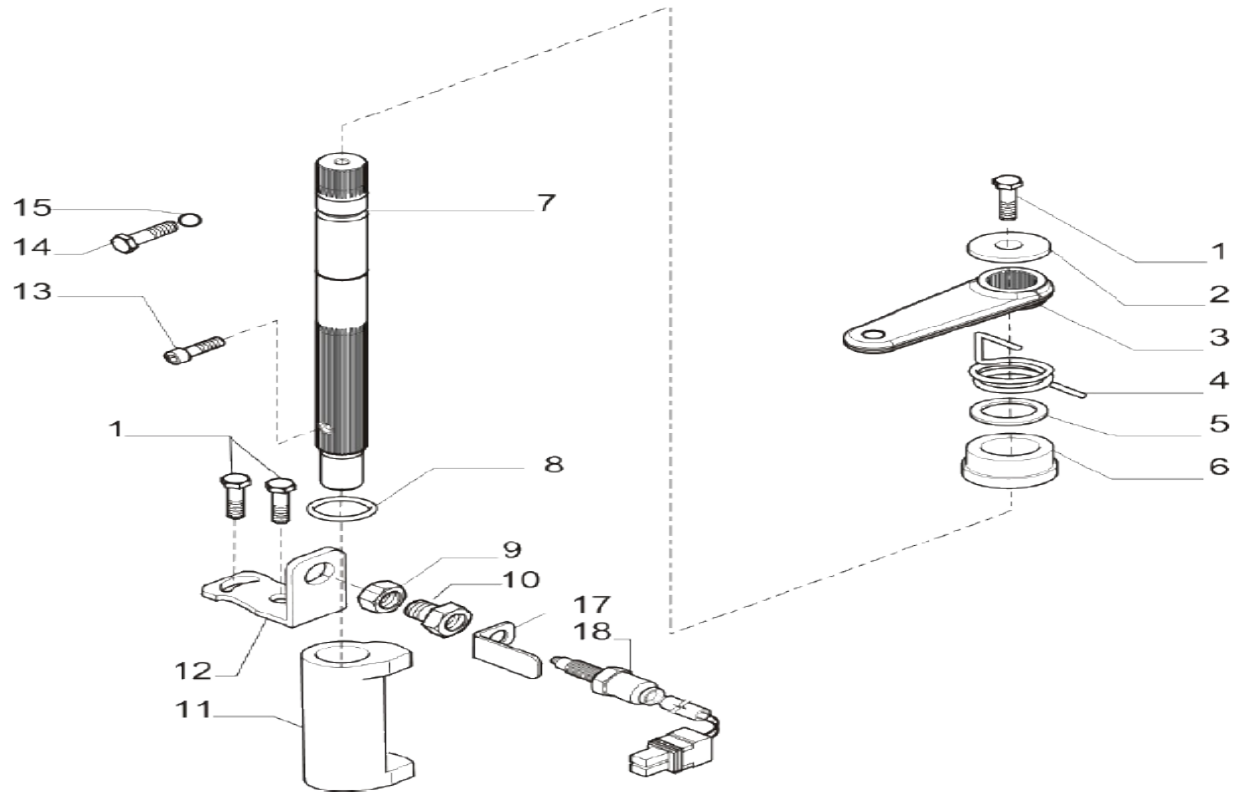

VUES PONT CARRARO N° 641645

Vue N°5

SYMKO – Parc d'activité de Tournebride – 23 Rue de la Guillauderie 44118
LA CHEVROLIERE

Tél: 02 51 70 13 13 - fax: 02 51 70 04 04

contact@symko.fr

www.symko.fr