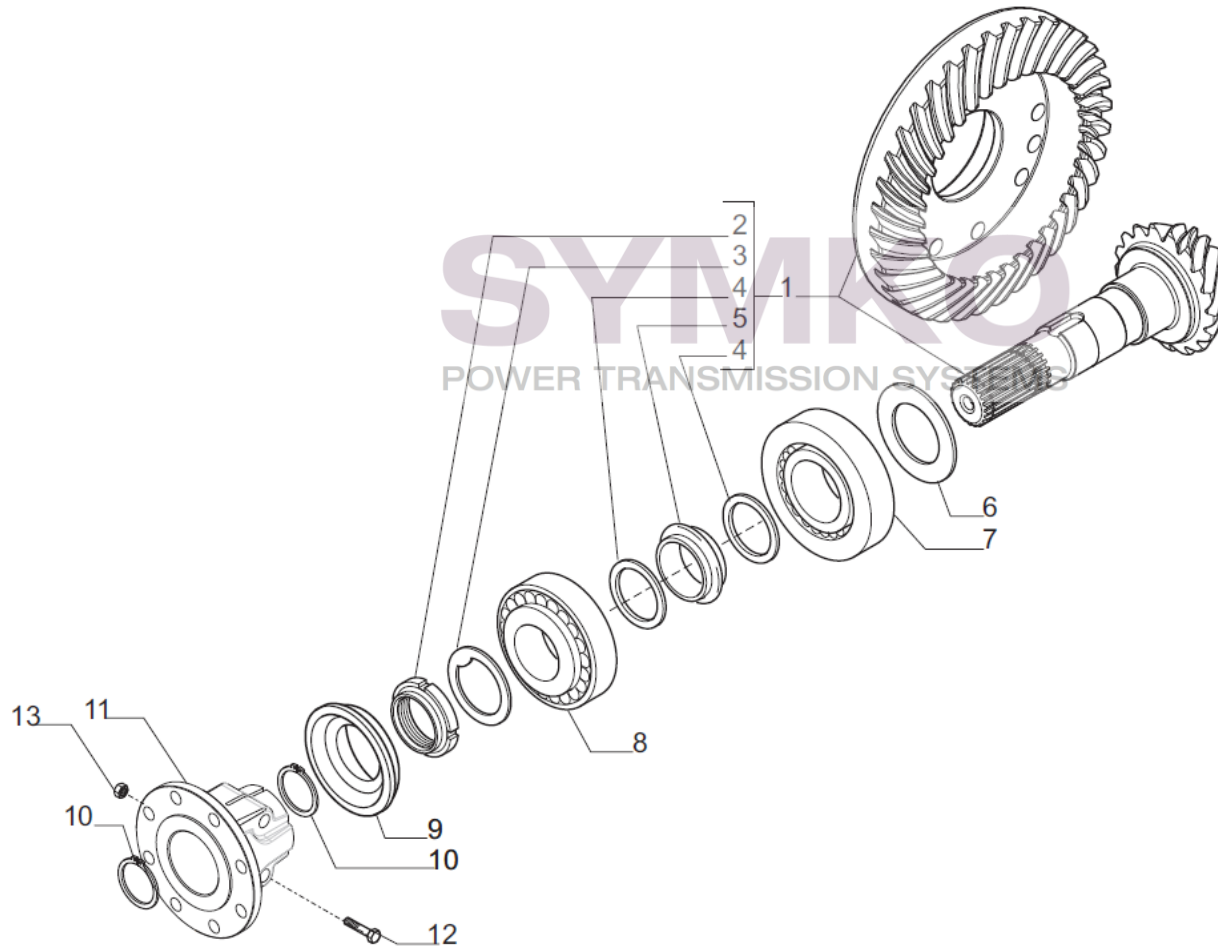

SYMKO

POWER TRANSMISSION SYSTEMS

VUES PONT CARRARO N° 641658

Vue N°3

SYMKO – Parc d’activité de Tournebride – 23 Rue de la Guillauderie 44118
LA CHEVROLIERE

Tél : 02 51 70 13 13 - fax : 02 51 70 04 04

contact@symko.fr

www.symko.fr