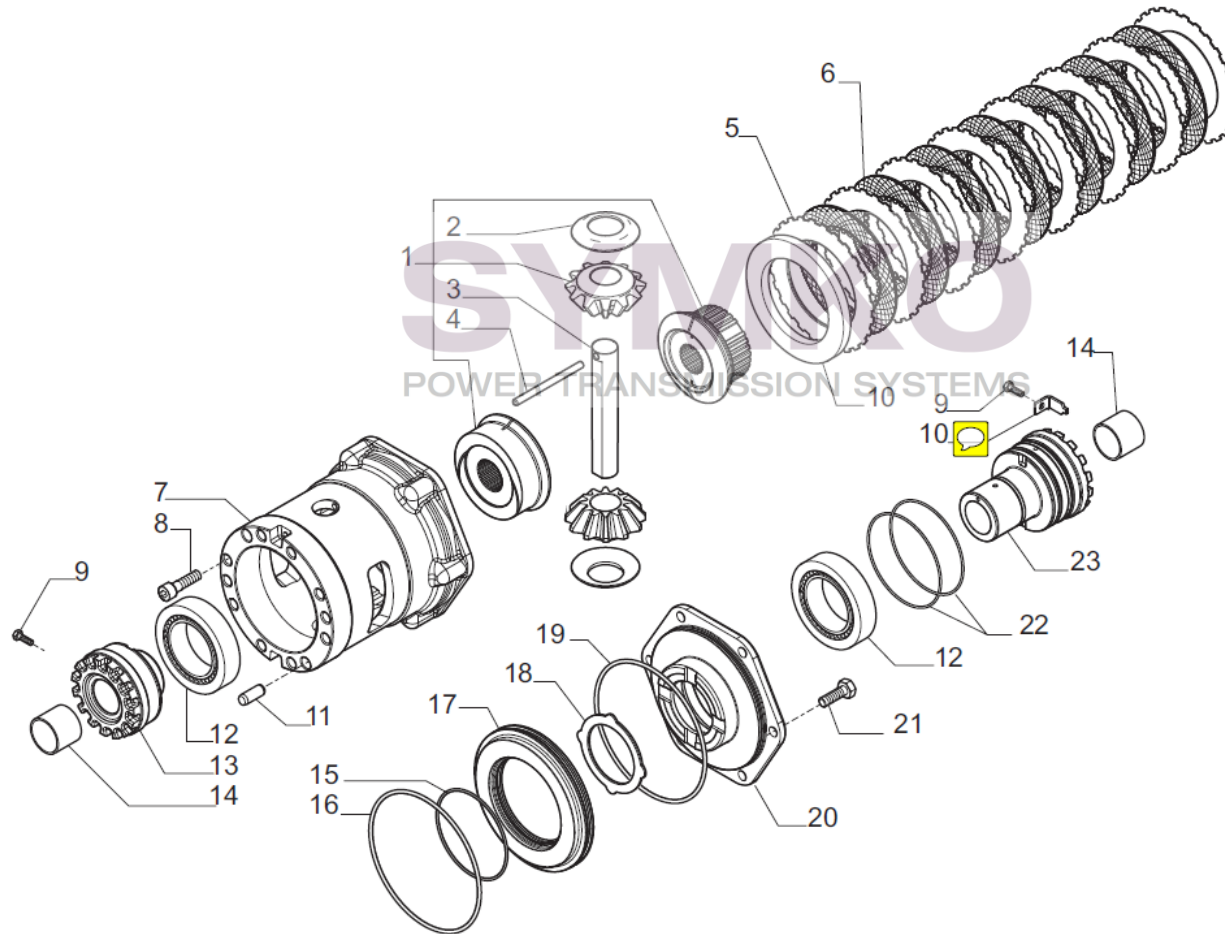

contact@symko.fr

www.symko.fr

SYMKO

POWER TRANSMISSION SYSTEMS

VUES PONT CARRARO N° 641658

Vue N°4

SYMKO – Parc d'activité de Tournebride – 23 Rue de la Guillauderie 44118
LA CHEVROLIERE

Tél : 02 51 70 13 13 - fax : 02 51 70 04 04