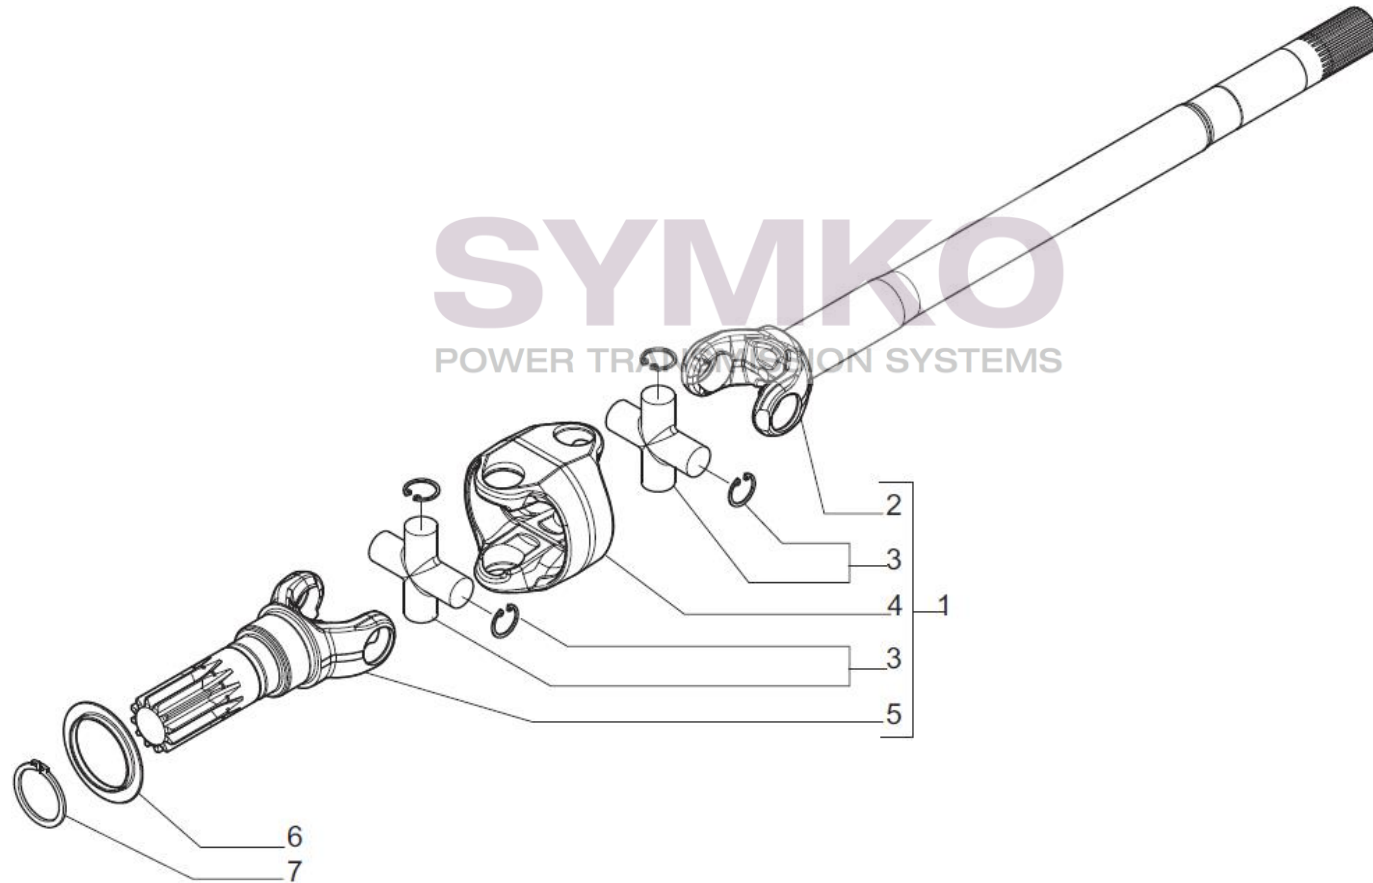

contact@symko.fr

www.symko.fr

SYMKO

POWER TRANSMISSION SYSTEMS

VUES PONT CARRARO N° 641658

Vue N°5

SYMKO – Parc d’activité de Tournebride – 23 Rue de la Guillauderie 44118
LA CHEVROLIERE

Tél : 02 51 70 13 13 - fax : 02 51 70 04 04