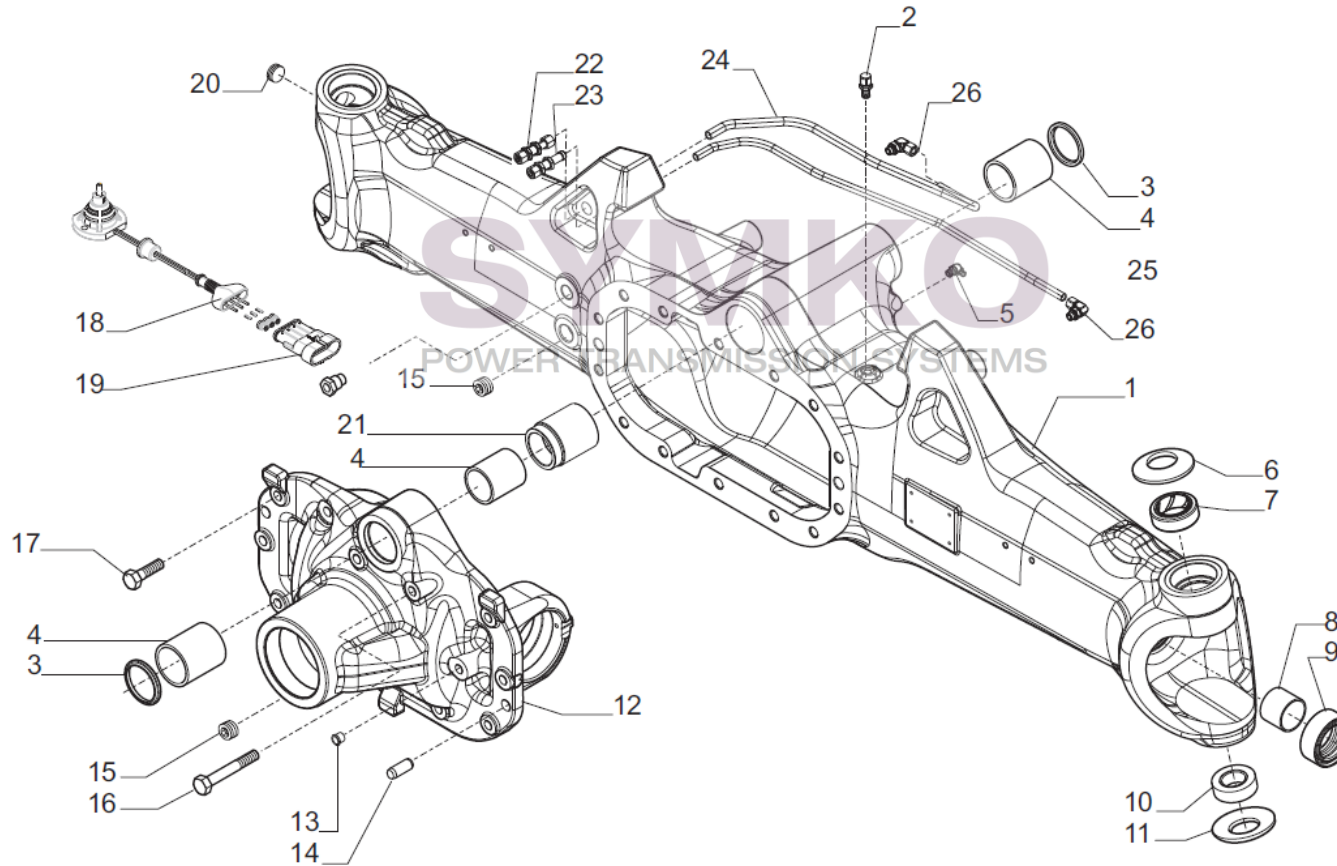

SYMKO

POWER TRANSMISSION SYSTEMS

VUES PONT CARRARO N° 641658

Vue N°1

SYMKO – Parc d’activité de Tournebride – 23 Rue de la Guillauderie 44118
LA CHEVROLIERE

Tél : 02 51 70 13 13 - fax : 02 51 70 04 04

contact@symko.fr