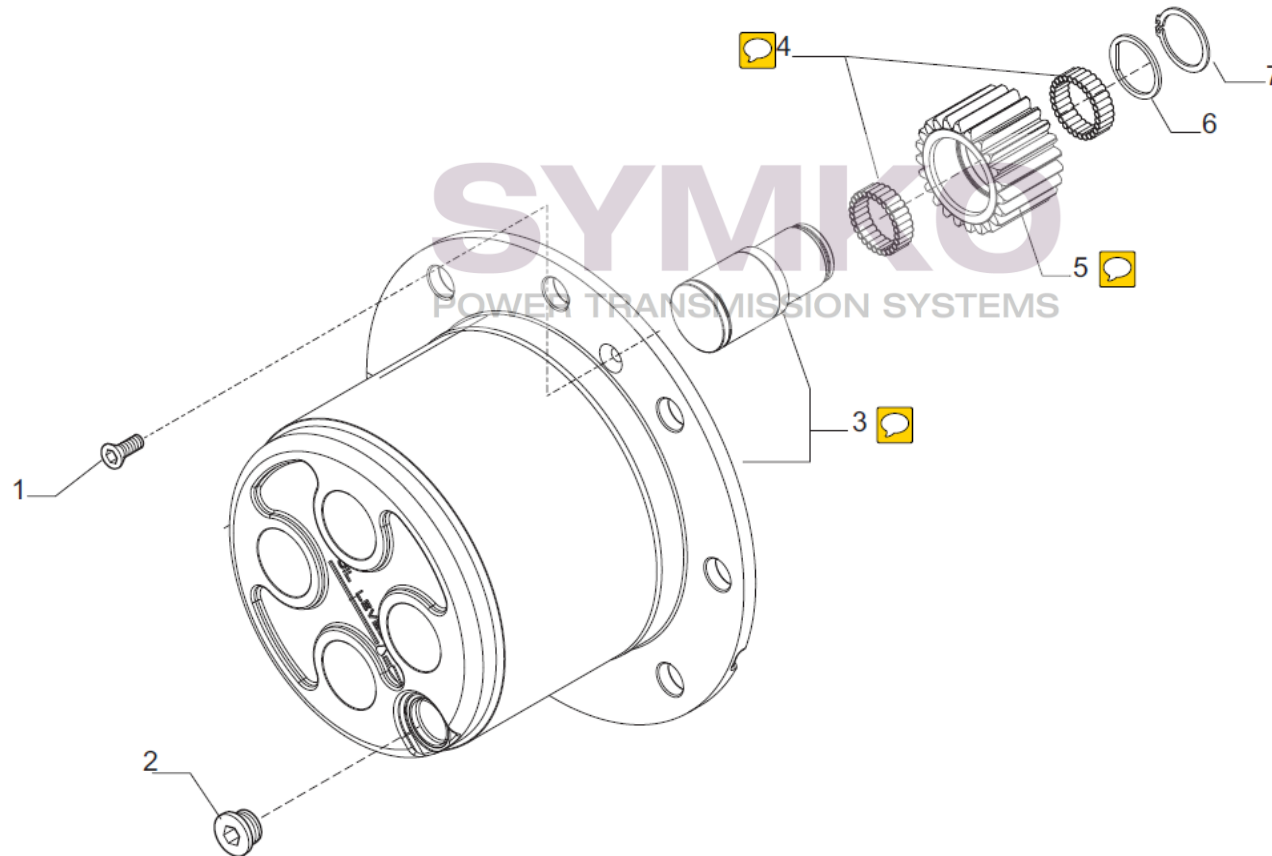

VUES PONT CARRARO N° 641658

Vue N°7

SYMKO – Parc d’activité de Tournebride – 23 Rue de la Guillauderie 44118
LA CHEVROLIERE

Tél : 02 51 70 13 13 - fax : 02 51 70 04 04

contact@symko.fr

www.symko.fr