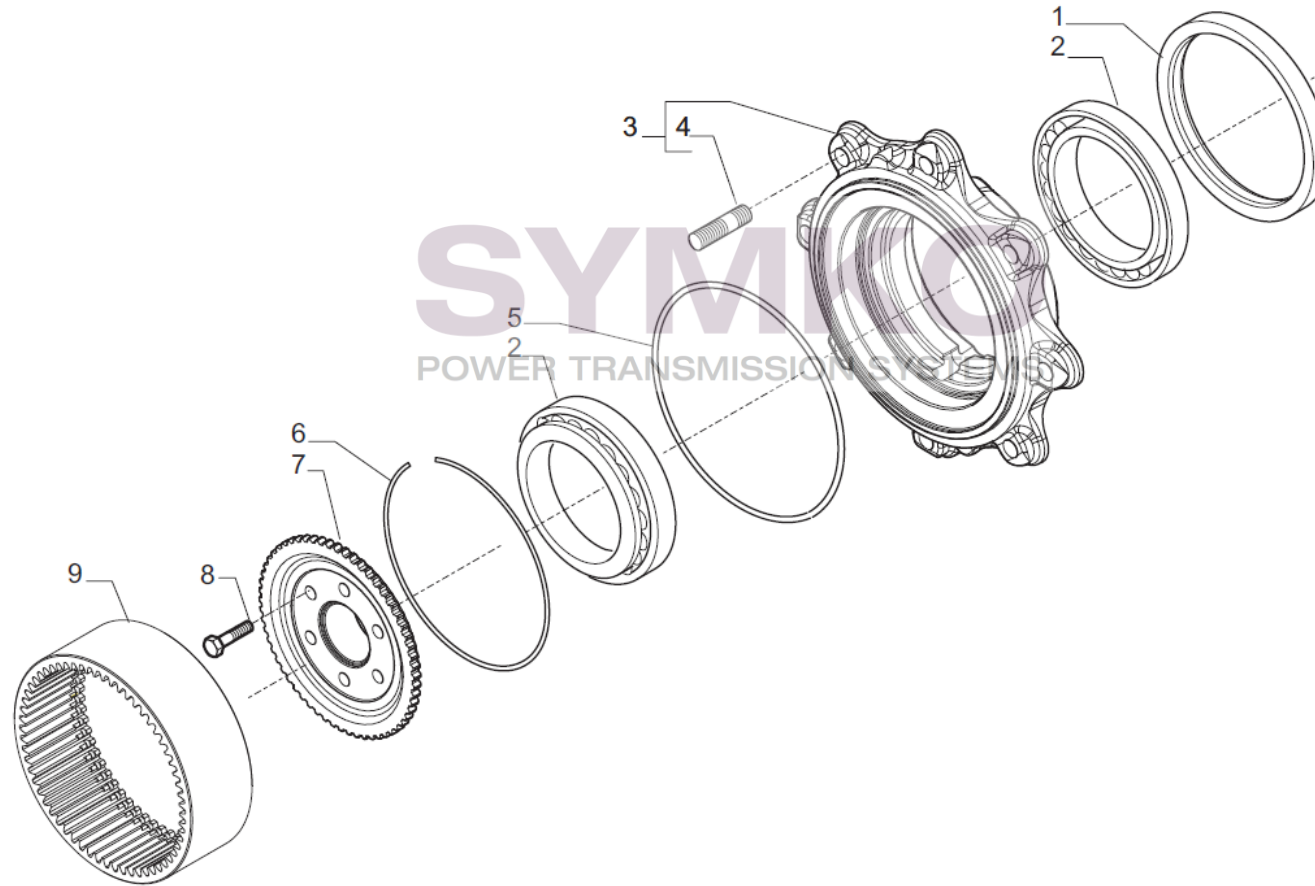

contact@symko.fr

www.symko.fr

SYMKO

POWER TRANSMISSION SYSTEMS

VUES PONT CARRARO N° 641658

Vue N°6

SYMKO – Parc d'activité de Tournebride – 23 Rue de la Guillauderie 44118
LA CHEVROLIERE

Tél : 02 51 70 13 13 - fax : 02 51 70 04 04