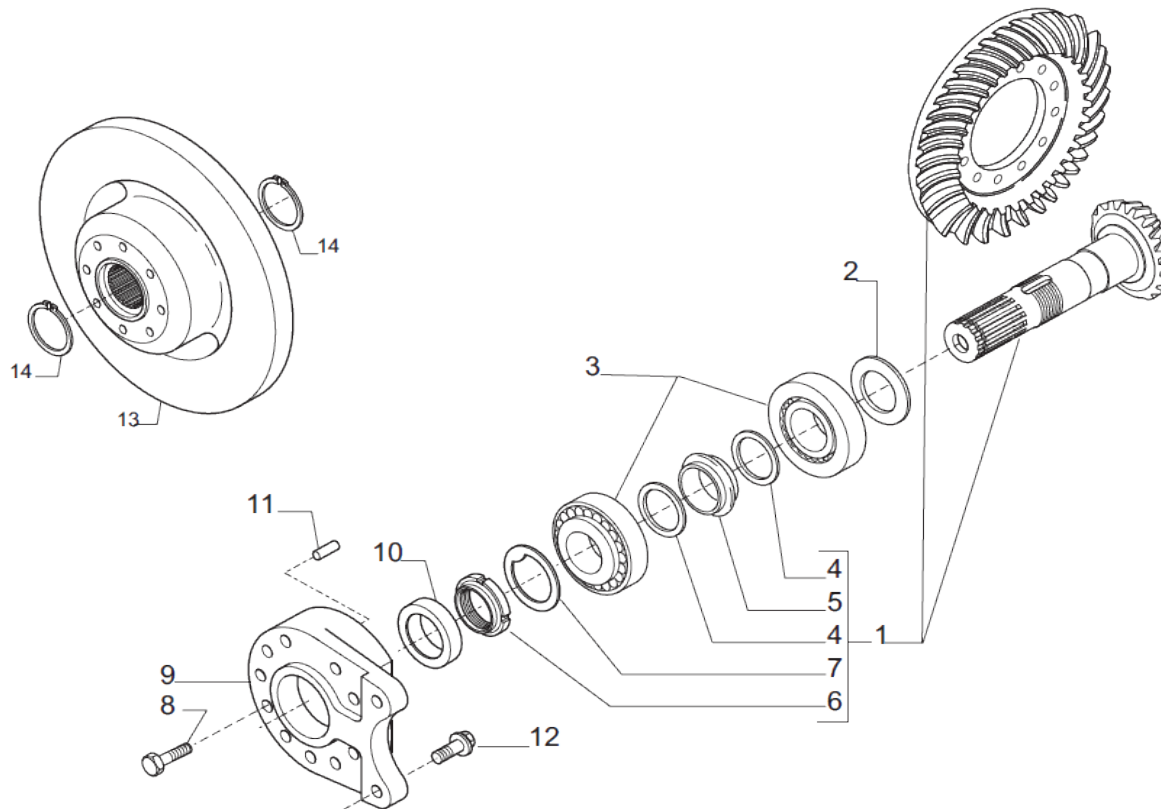

SYMKO

POWER TRANSMISSION SYSTEMS

VUES PONT CARRARO N° 641810

Vue N°2

SYMKO – Parc d'activité de Tournebride – 23 Rue de la Guillauderie 44118
LA CHEVROLIERE

Tél: 02 51 70 13 13 - fax: 02 51 70 04 04

contact@symko.fr

www.symko.fr