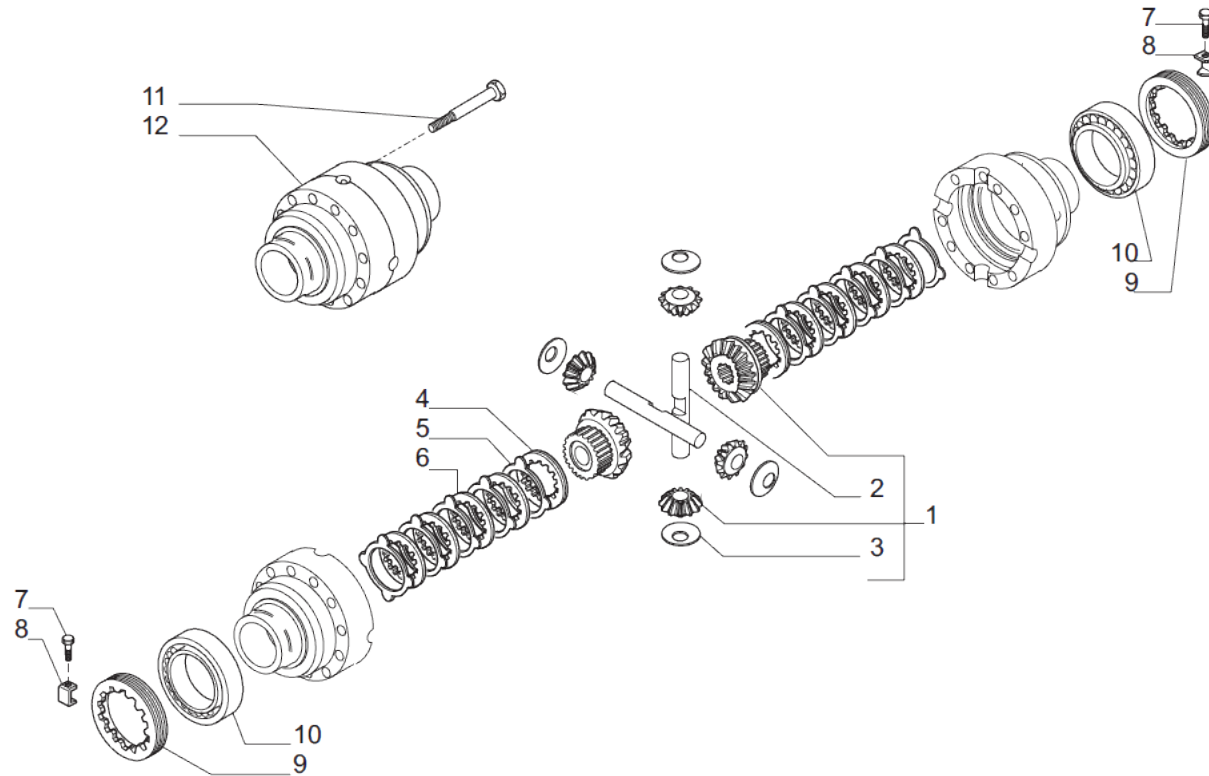

SYMKO

POWER TRANSMISSION SYSTEMS

VUES PONT CARRARO N° 641810

Vue N°3

SYMKO – Parc d’activité de Tournebride – 23 Rue de la Guillauderie 44118
LA CHEVROLIERE

Tél: 02 51 70 13 13 - fax: 02 51 70 04 04

contact@symko.fr

www.symko.fr