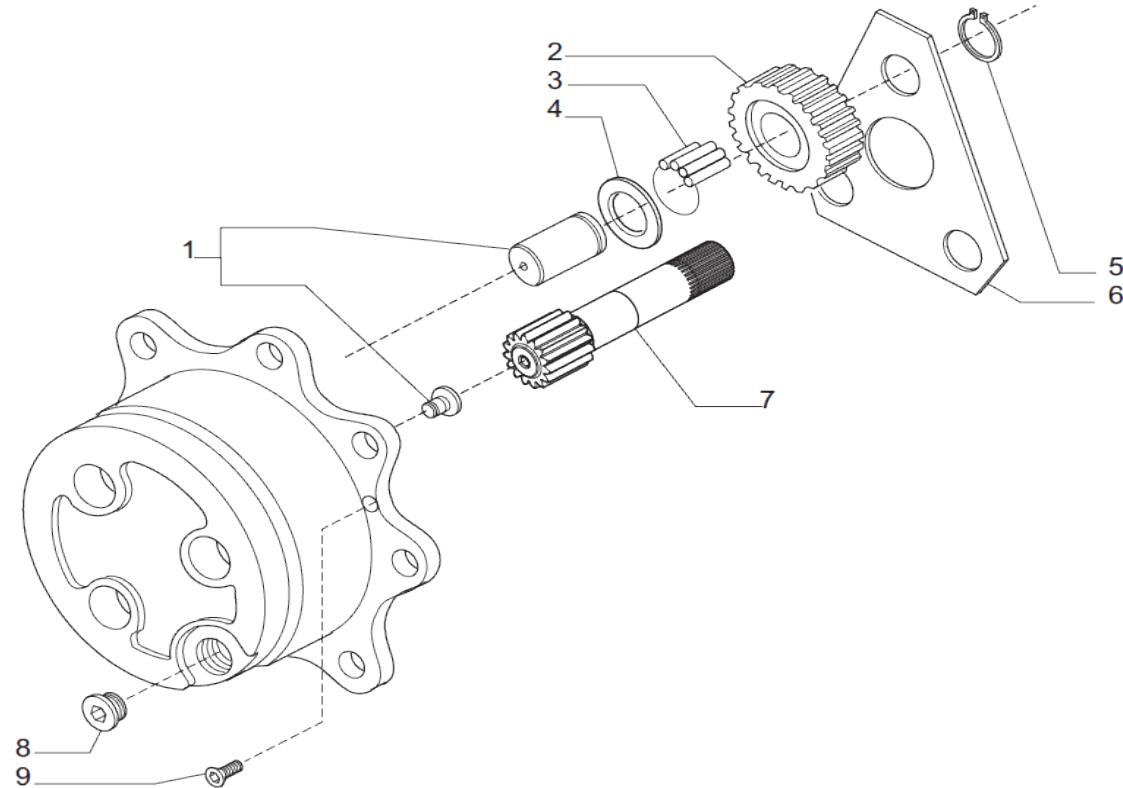

Vue N°4

SYMKO – Parc d'activité de Tournebride – 23 Rue de la Guillauderie 44118
LA CHEVROLIERE

Tél: 02 51 70 13 13 - fax: 02 51 70 04 04

contact@symko.fr

www.symko.fr

VUES PONT CARRARO N° 641810

Vue N°5

SYMKO – Parc d'activité de Tournebride – 23 Rue de la Guillauderie 44118
LA CHEVROLIERE