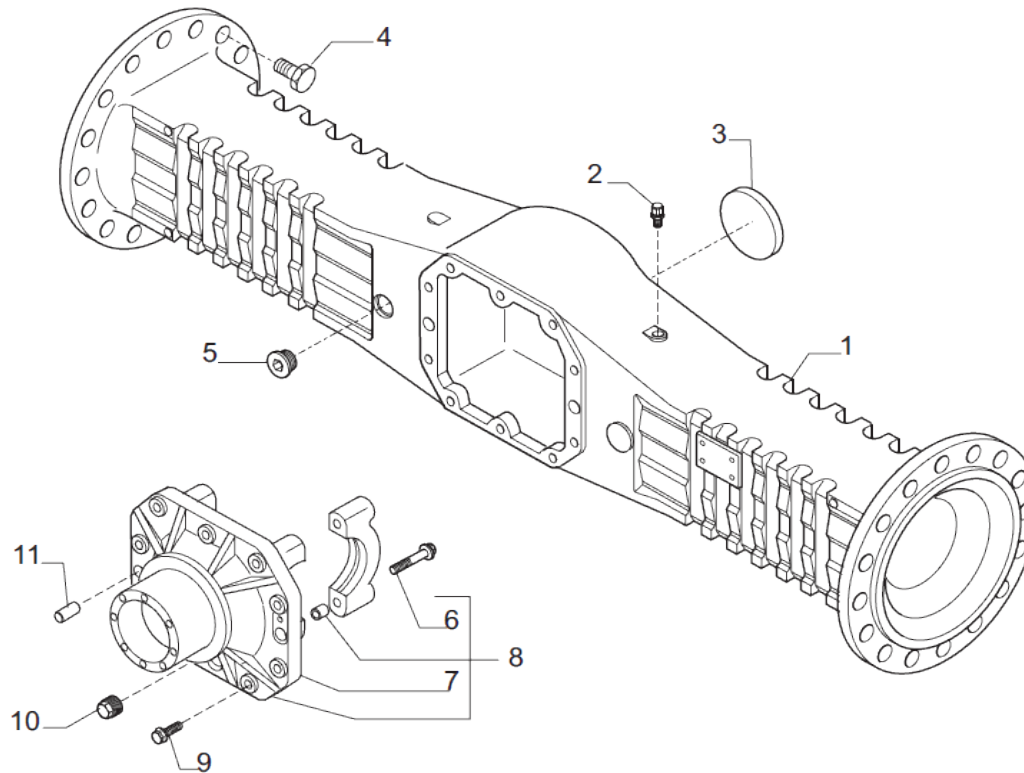

VUES PONT CARRARO N° 641810

Vue N°1

SYMKO – Parc d’activité de Tournebride – 23 Rue de la Guillauderie 44118
LA CHEVROLIERE

Tél: 02 51 70 13 13 - fax: 02 51 70 04 04

contact@symko.fr

www.symko.fr

SYMKO

POWER TRANSMISSION SYSTEMS