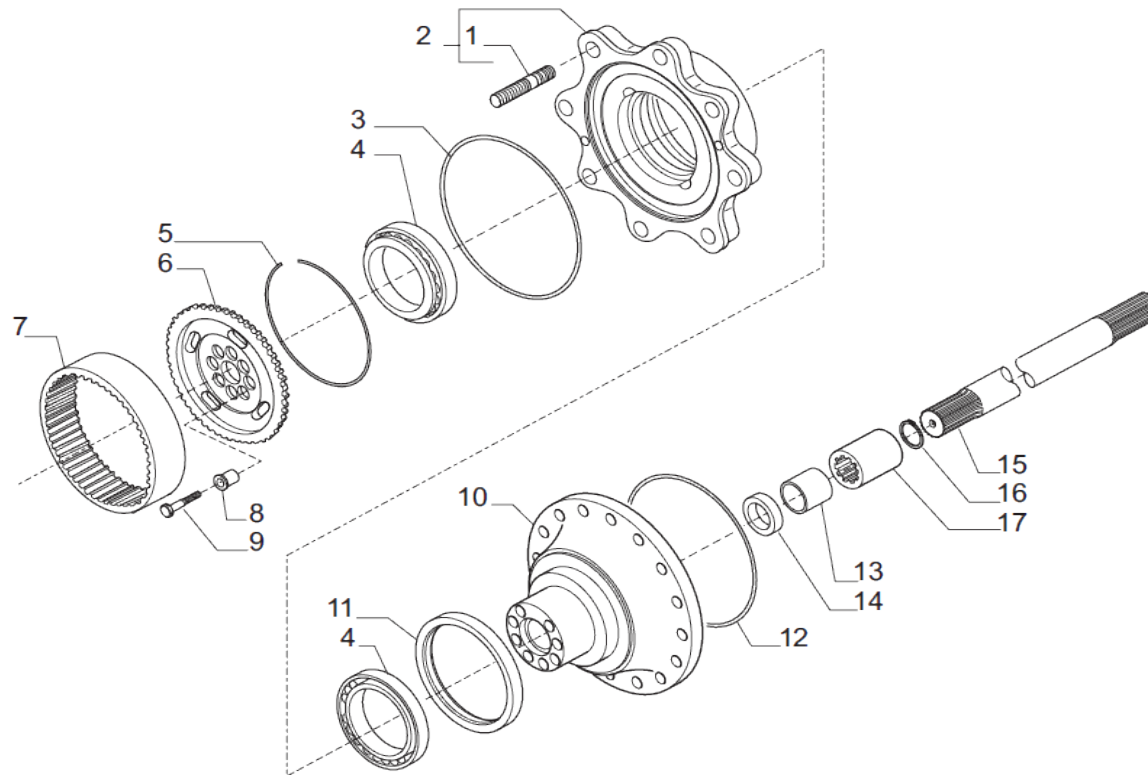

VUES PONT CARRARO N° 641810

Vue N°4

SYMKO – Parc d'activité de Tournebride – 23 Rue de la Guillauderie 44118
LA CHEVROLIERE

Tél: 02 51 70 13 13 - fax: 02 51 70 04 04

contact@symko.fr

www.symko.fr