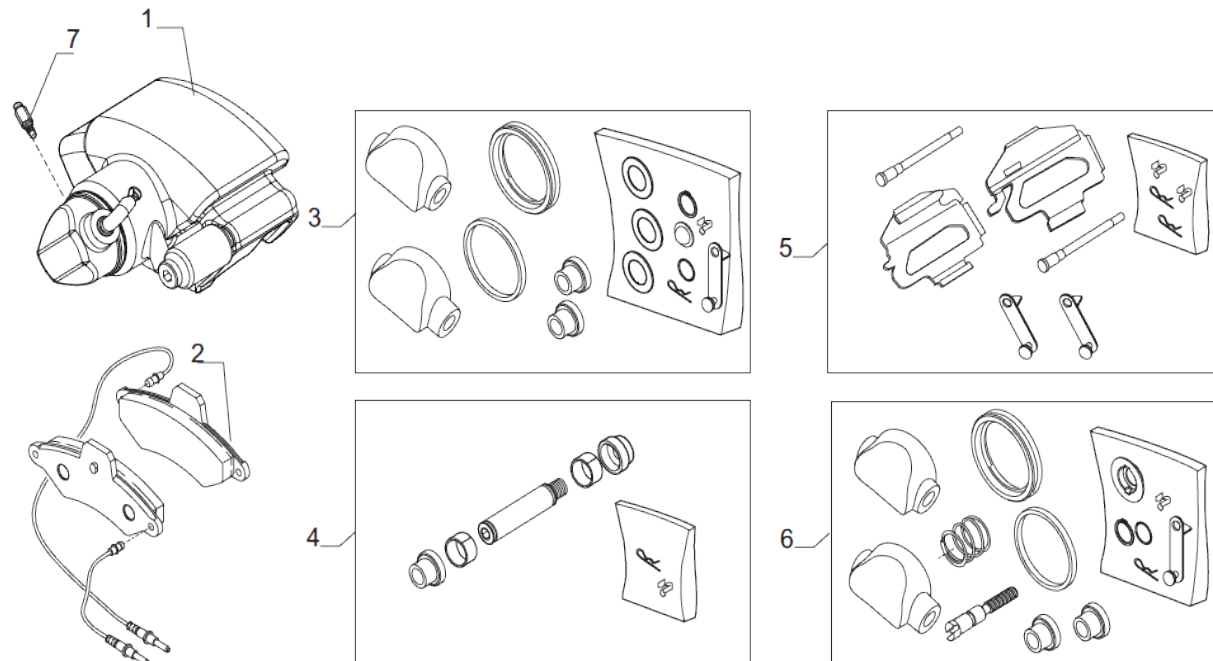

Tél: 02 51 70 13 13 - fax: 02 51 70 04 04

contact@symko.fr

www.symko.fr

SYMKO

POWER TRANSMISSION SYSTEMS

VUES PONT CARRARO N° 641810

Vue N°6

SYMKO – Parc d’activité de Tournebride – 23 Rue de la Guillauderie 44118
LA CHEVROLIERE