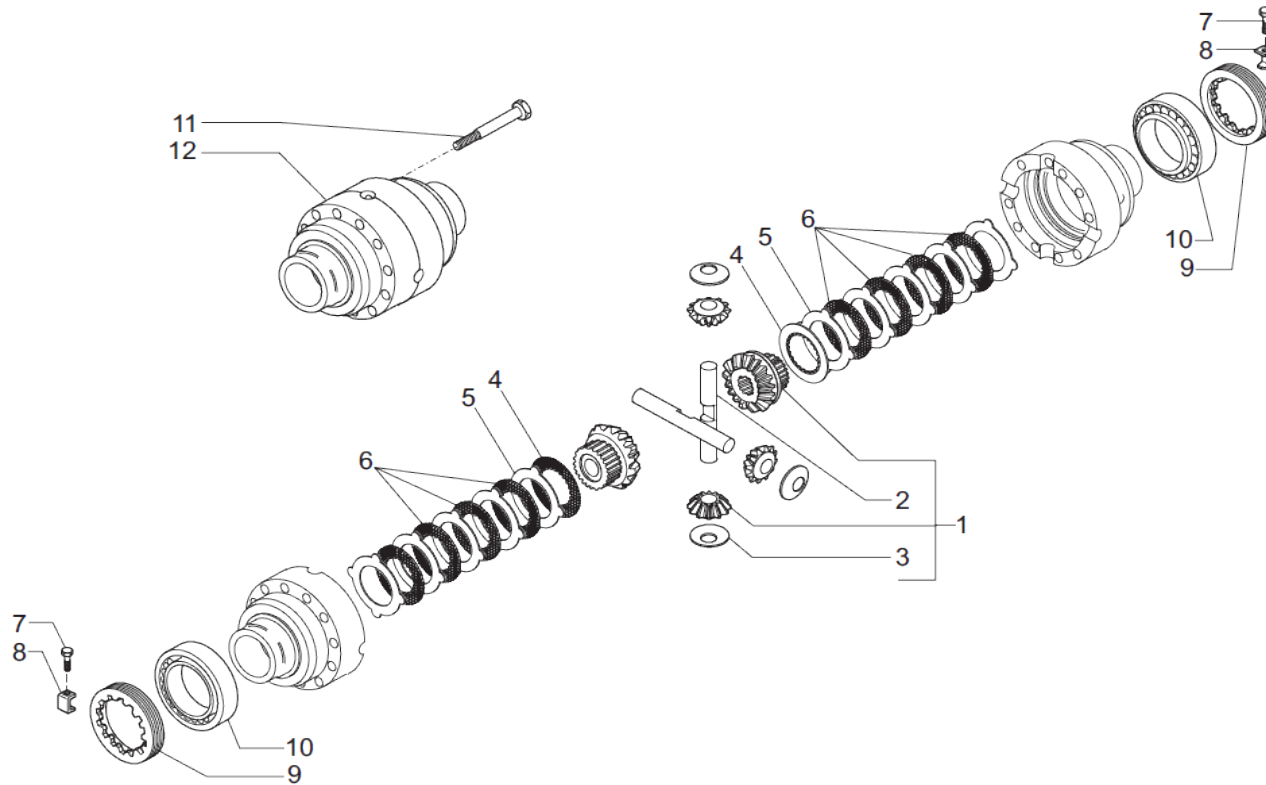

VUES PONT CARRARO N° 641813

Vue N°3

SYMKO – Parc d'activité de Tournebride – 23 Rue de la Guillauderie 44118
LA CHEVROLIERE

Tél: 02 51 70 13 13 - fax: 02 51 70 04 04

contact@symko.fr

www.symko.fr