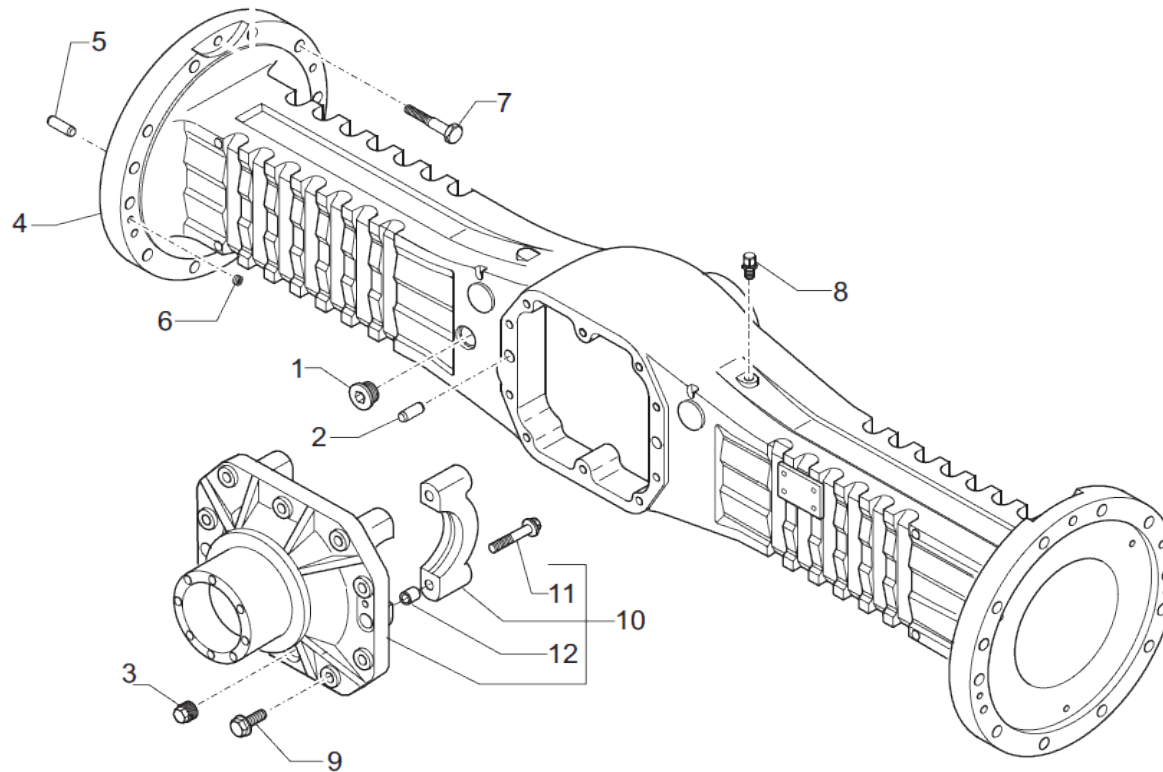

VUES PONT CARRARO N° 641813

Vue N°1

SYMKO – Parc d’activité de Tournebride – 23 Rue de la Guillauderie 44118
LA CHEVROLIERE

Tél: 02 51 70 13 13 - fax: 02 51 70 04 04

contact@symko.fr

www.symko.fr