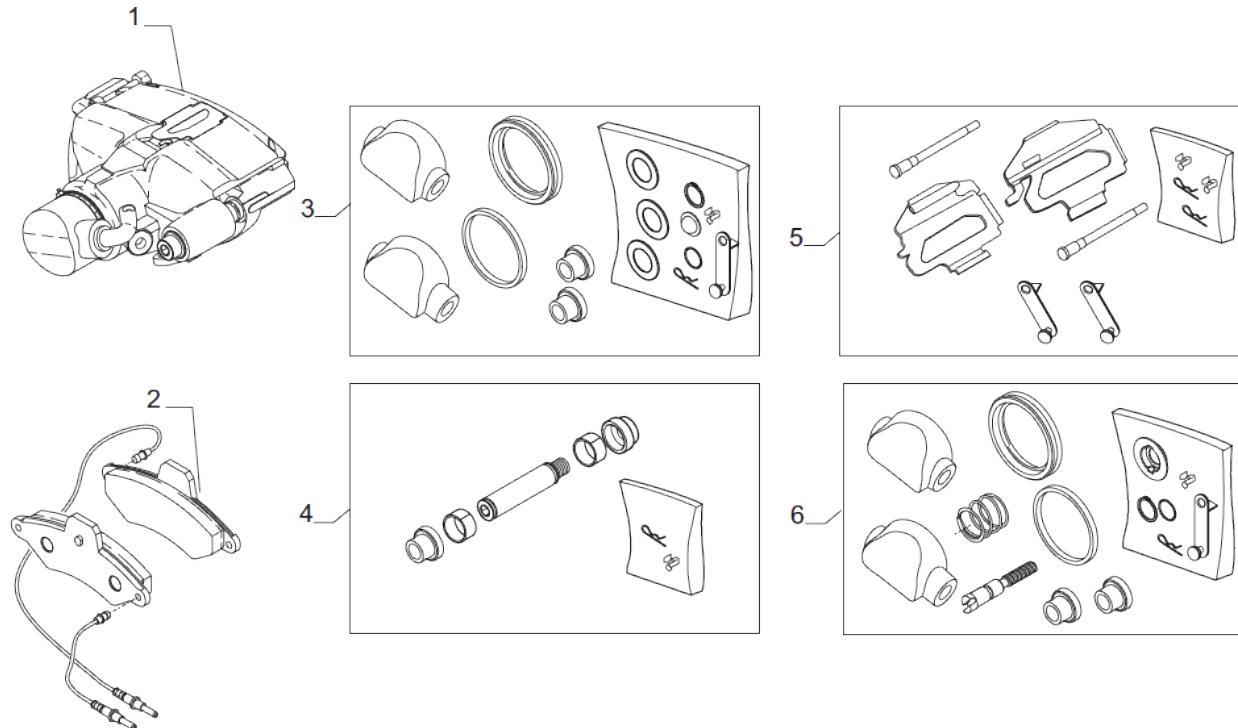

contact@symko.fr

www.symko.fr

SYMKO

POWER TRANSMISSION SYSTEMS

VUES PONT CARRARO N° 641813

Vue N°6

SYMKO – Parc d’activité de Tournebride – 23 Rue de la Guillauderie 44118
LA CHEVROLIERE

Tél: 02 51 70 13 13 - fax: 02 51 70 04 04