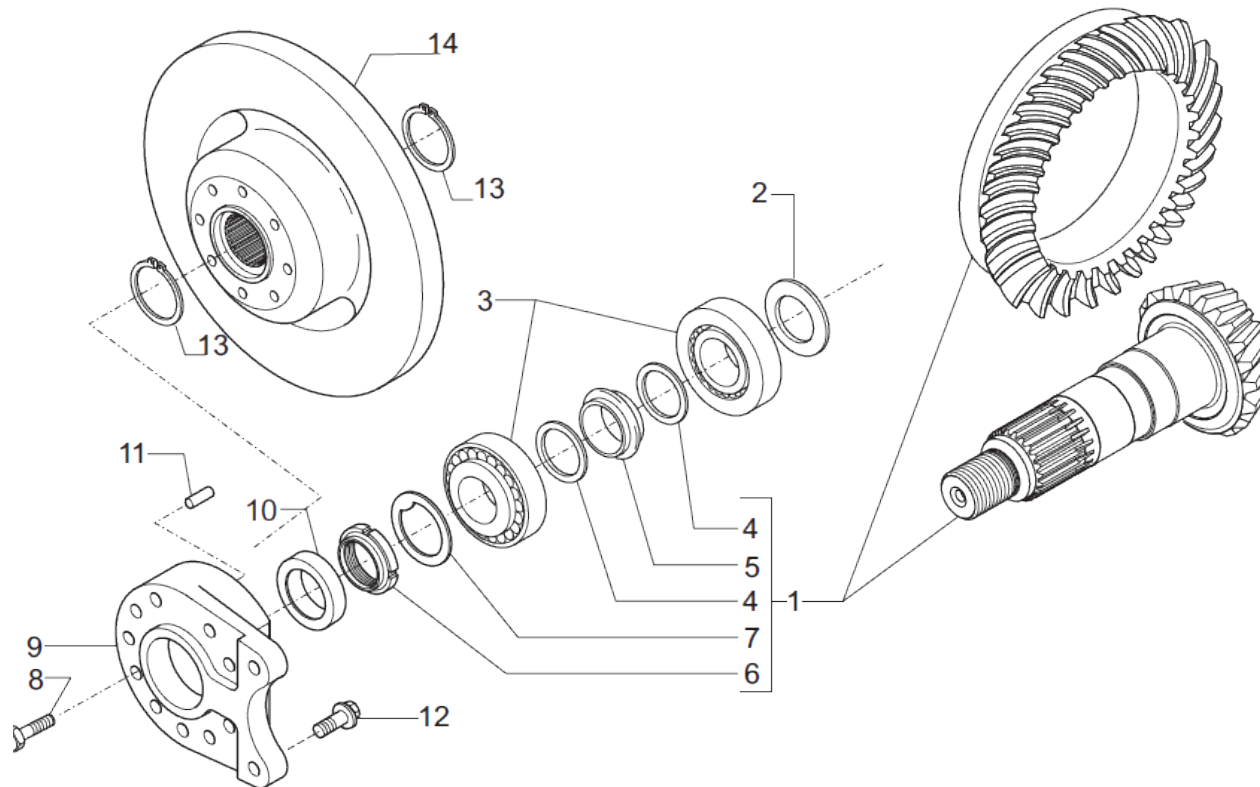

VUES PONT CARRARO N° 641813

Vue N°2

SYMKO – Parc d'activité de Tournebride – 23 Rue de la Guillauderie 44118
LA CHEVROLIERE

Tél: 02 51 70 13 13 - fax: 02 51 70 04 04

contact@symko.fr

www.symko.fr

VUES PONT CARRARO N° 641813