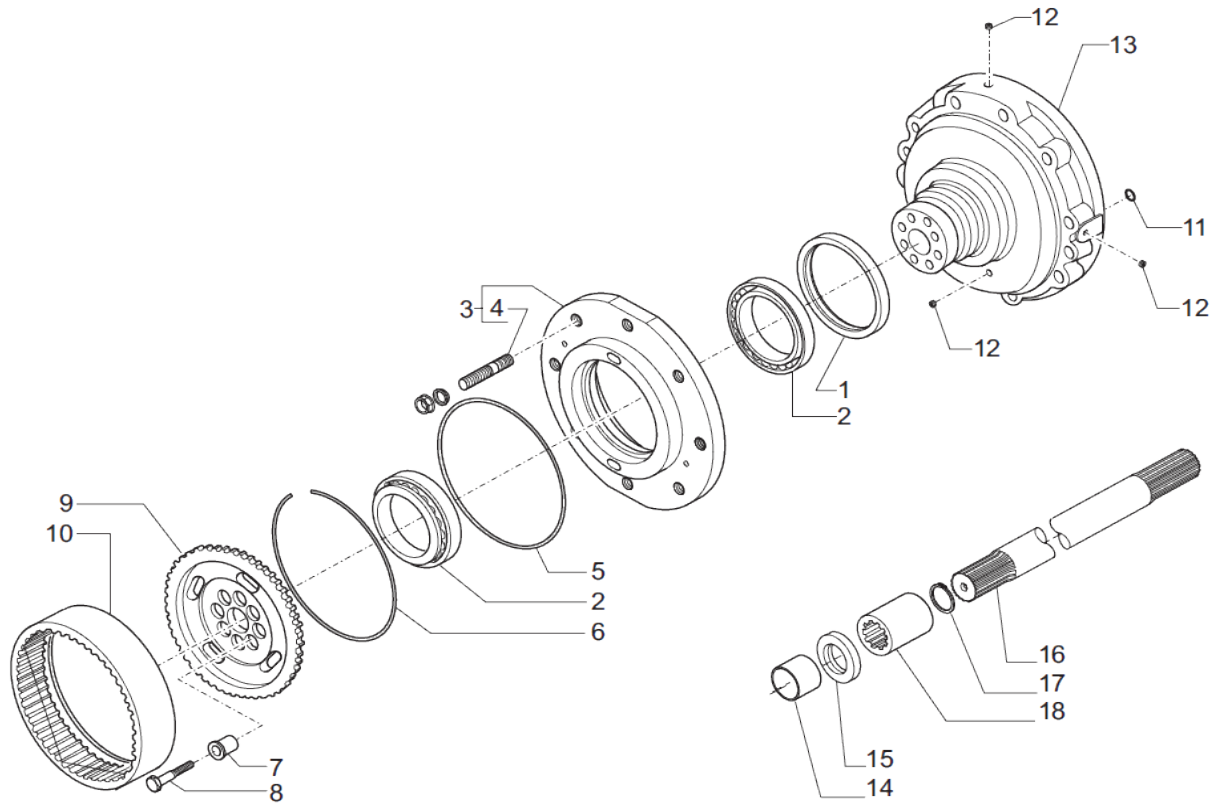

Vue N°3

SYMKO – Parc d'activité de Tournebride – 23 Rue de la Guillauderie 44118
LA CHEVROLIERE

Tél: 02 51 70 13 13 - fax: 02 51 70 04 04

contact@symko.fr

www.symko.fr

VUES PONT CARRARO N° 641813

Vue N°4

SYMKO – Parc d'activité de Tournebride – 23 Rue de la Guillauderie 44118
LA CHEVROLIERE