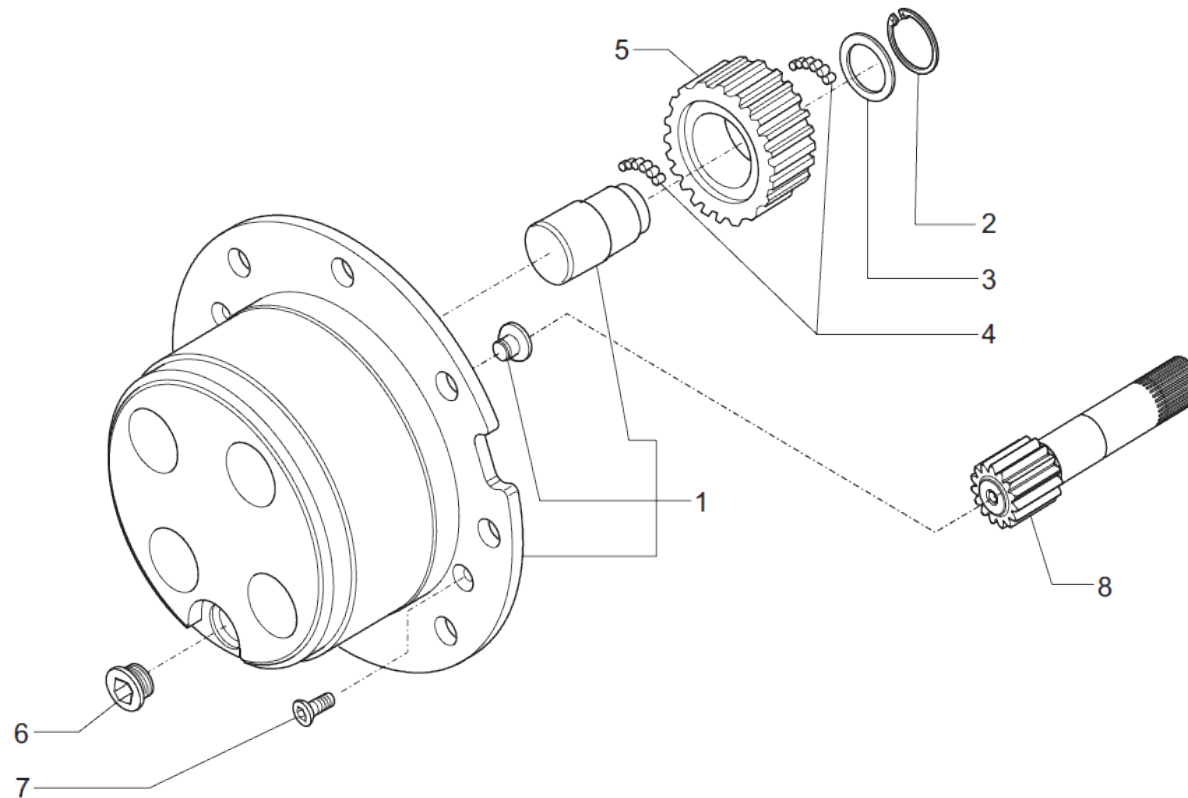

VUES PONT CARRARO N° 641813

Vue N°5

SYMKO – Parc d'activité de Tournebride – 23 Rue de la Guillauderie 44118
LA CHEVROLIERE

Tél: 02 51 70 13 13 - fax: 02 51 70 04 04

contact@symko.fr

www.symko.fr