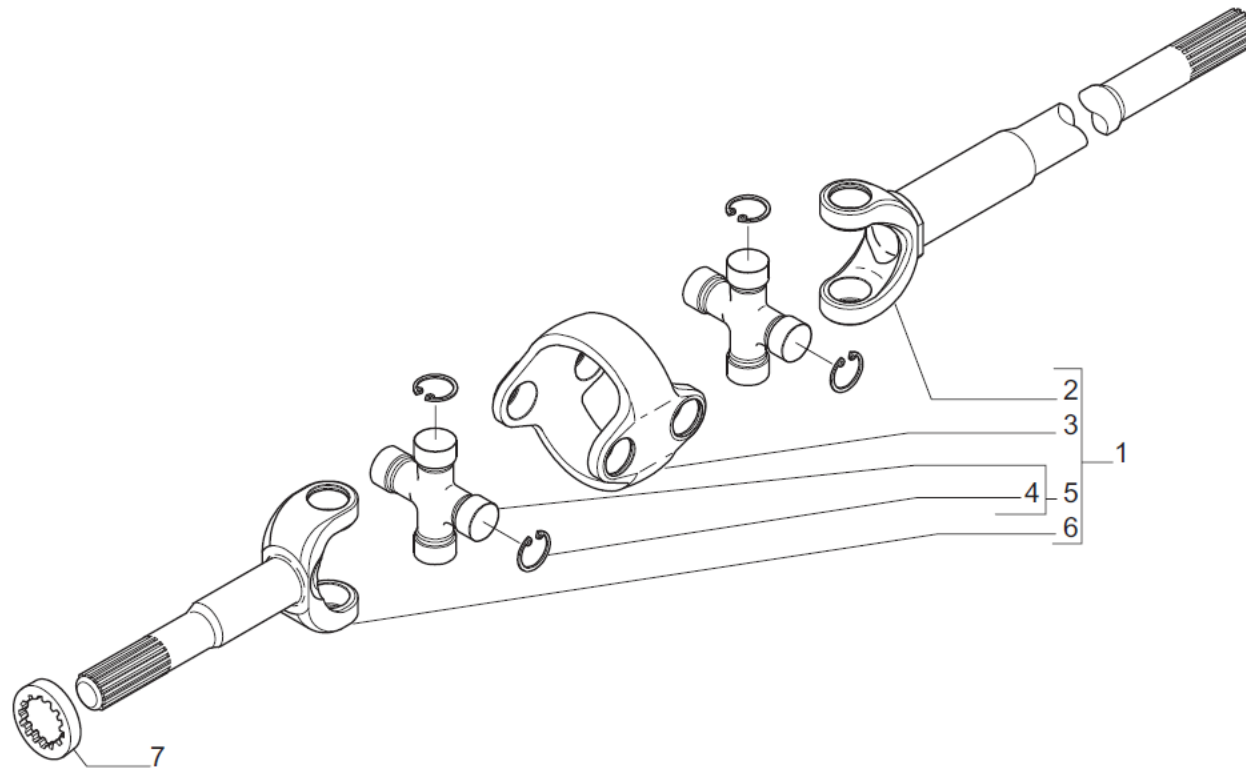

SYMKO

POWER TRANSMISSION SYSTEMS

VUES PONT CARRARO N° 641902

Vue N°5

SYMKO – Parc d'activité de Tournebride – 23 Rue de la Guillauderie 44118
LA CHEVROLIERE

Tél: 02 51 70 13 13 - fax: 02 51 70 04 04

contact@symko.fr

www.symko.fr