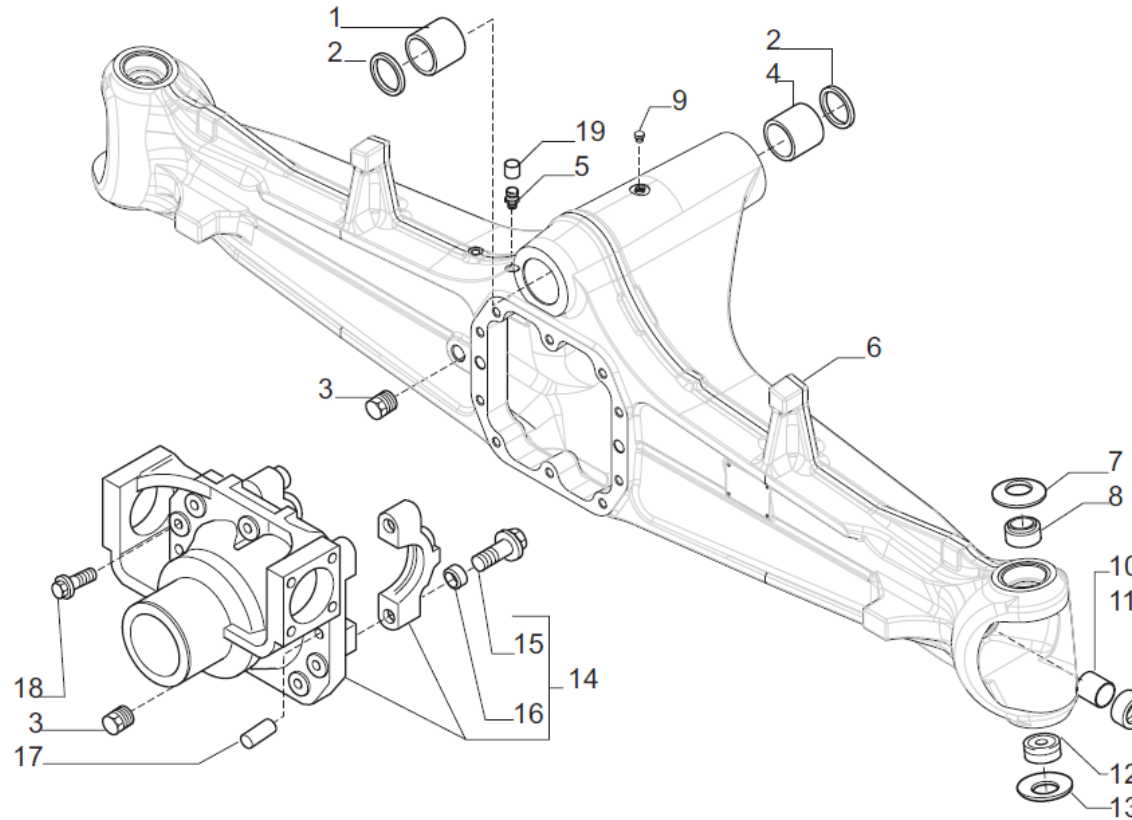

VUES PONT CARRARO N° 641902

Vue N°1

SYMKO – Parc d'activité de Tournebride – 23 Rue de la Guillauderie 44118
LA CHEVROLIERE

Tél: 02 51 70 13 13 - fax: 02 51 70 04 04

contact@symko.fr

www.symko.fr

SYMKO

POWER TRANSMISSION SYSTEMS