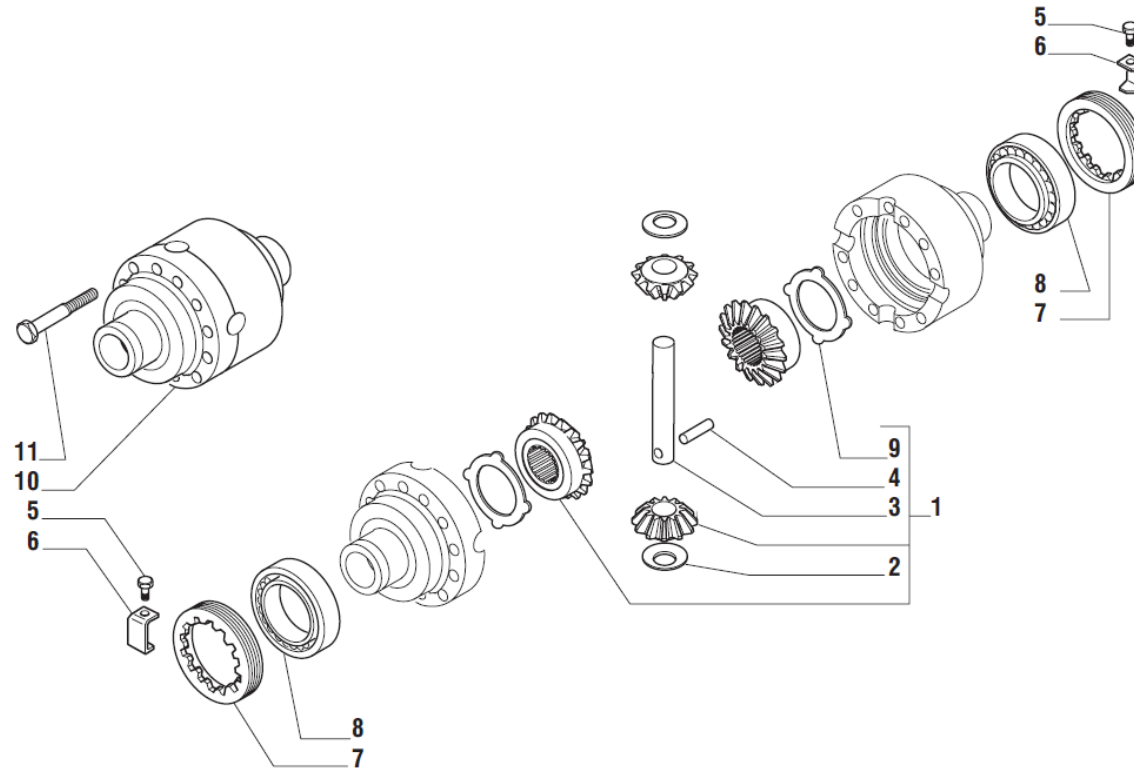

SYMKO

POWER TRANSMISSION SYSTEMS

VUES PONT CARRARO N° 641902

Vue N°4

SYMKO – Parc d’activité de Tournebride – 23 Rue de la Guillauderie 44118
LA CHEVROLIERE

Tél: 02 51 70 13 13 - fax: 02 51 70 04 04

contact@symko.fr

www.symko.fr