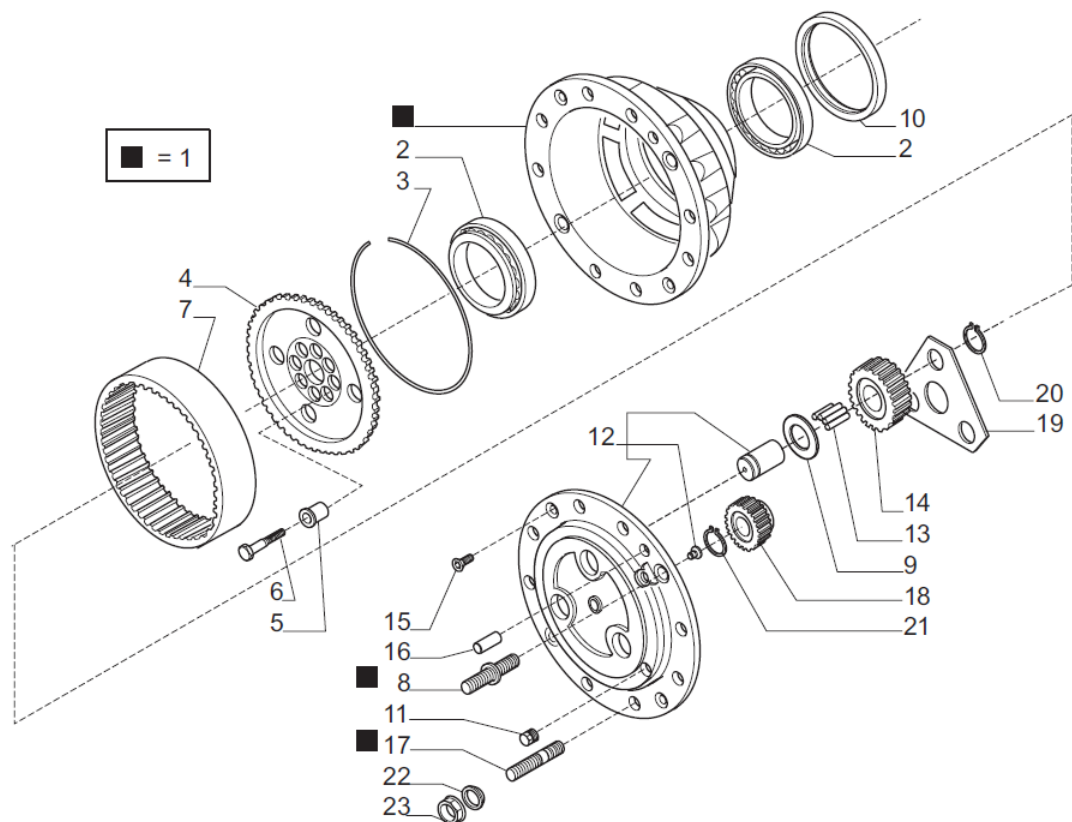

SYMKO

POWER TRANSMISSION SYSTEMS

VUES PONT CARRARO N° 641902

Vue N°6

SYMKO – Parc d'activité de Tournebride – 23 Rue de la Guillauderie 44118
LA CHEVROLIERE

Tél: 02 51 70 13 13 - fax: 02 51 70 04 04

contact@symko.fr

www.symko.fr