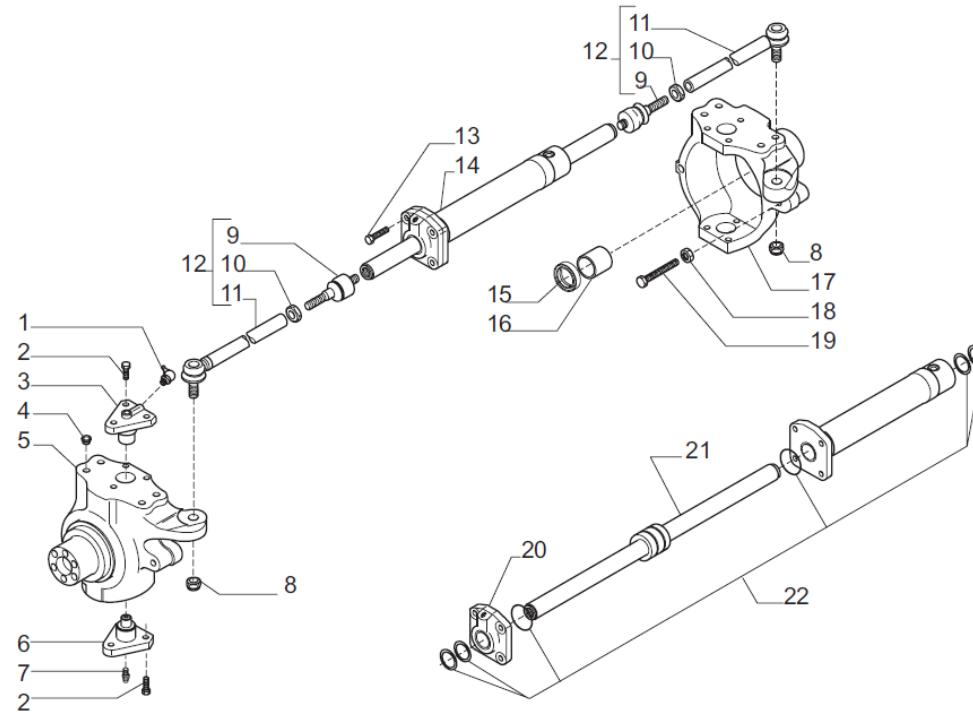

SYMKO

POWER TRANSMISSION SYSTEMS

VUES PONT CARRARO N° 641902

Vue N°2

SYMKO – Parc d’activité de Tournebride – 23 Rue de la Guillauderie 44118
LA CHEVROLIERE

Tél: 02 51 70 13 13 - fax: 02 51 70 04 04

contact@symko.fr

www.symko.fr