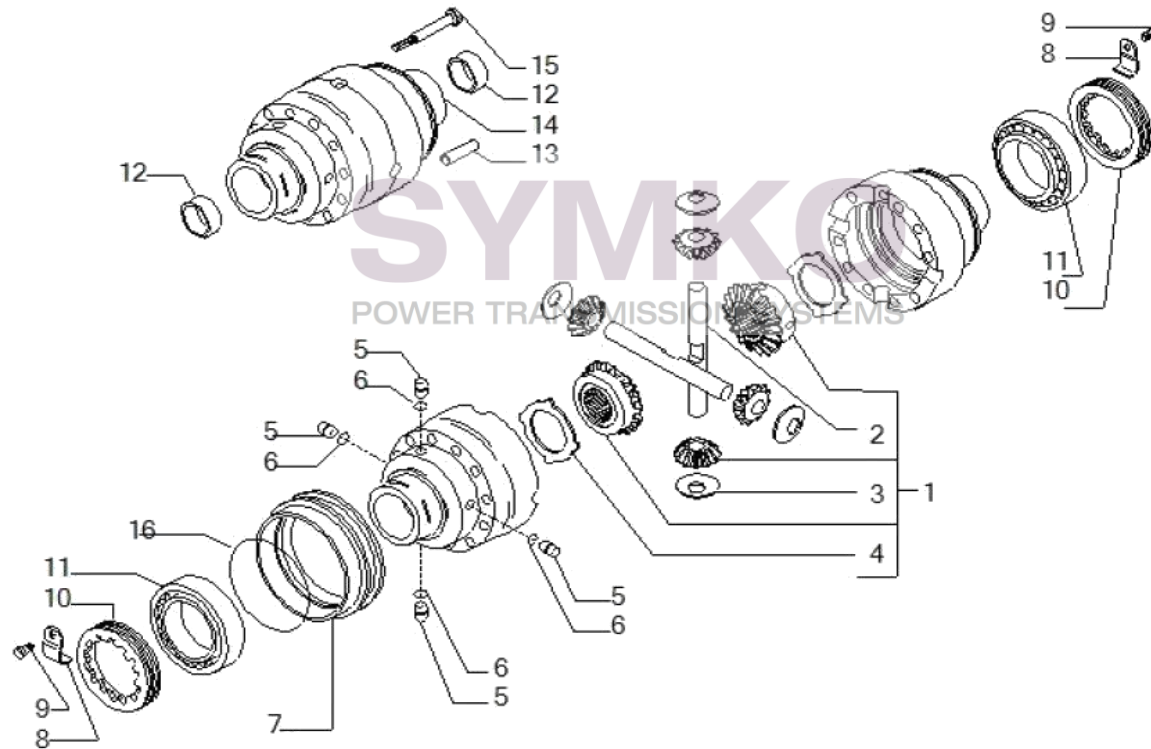

SYMKO

POWER TRANSMISSION SYSTEMS

VUES PONT CARRARO N° 641903

Vue N°3

SYMKO – Parc d’activité de Tournebride – 23 Rue de la Guillauderie 44118
LA CHEVROLIERE

Tél : 02 51 70 13 13 - fax : 02 51 70 04 04

contact@symko.fr

www.symko.fr