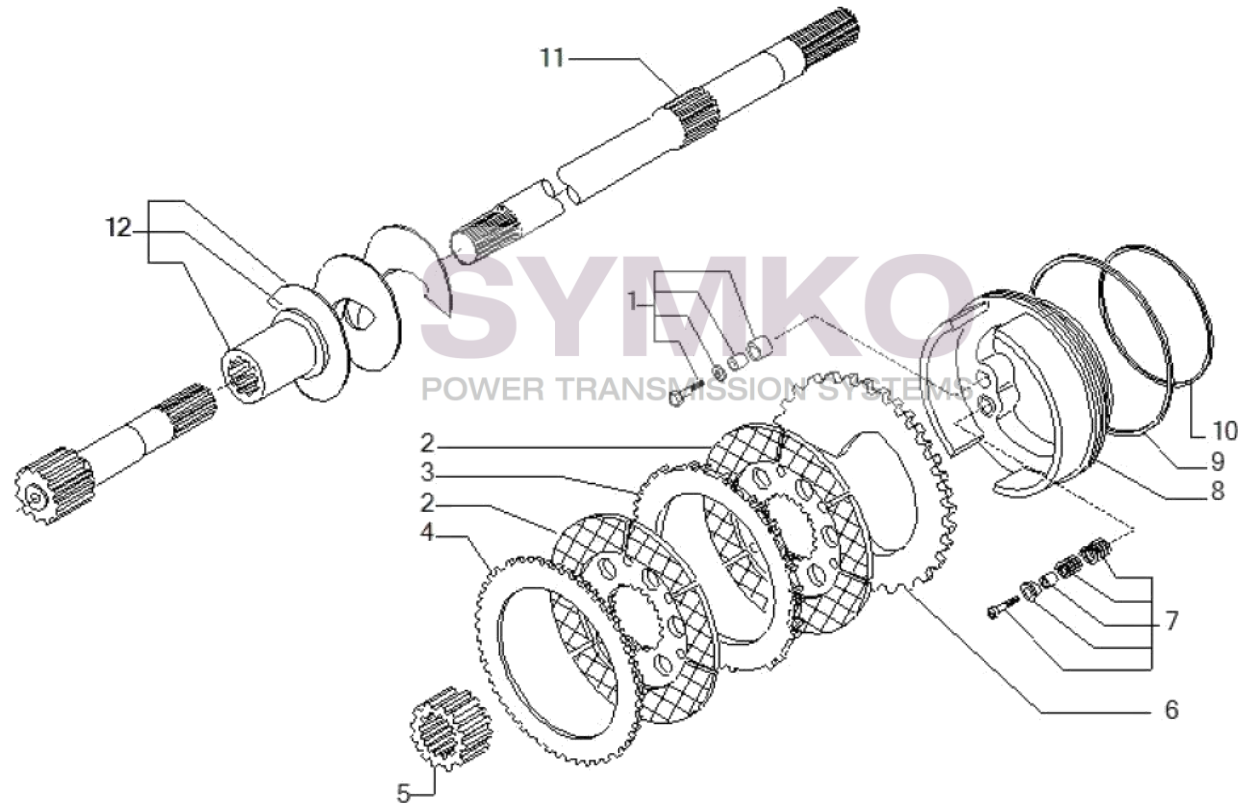

SYMKO

POWER TRANSMISSION SYSTEMS

VUES PONT CARRARO N° 641903

Vue N°5

SYMKO – Parc d’activité de Tournebride – 23 Rue de la Guillauderie 44118
LA CHEVROLIERE

Tél : 02 51 70 13 13 - fax : 02 51 70 04 04

contact@symko.fr

www.symko.fr