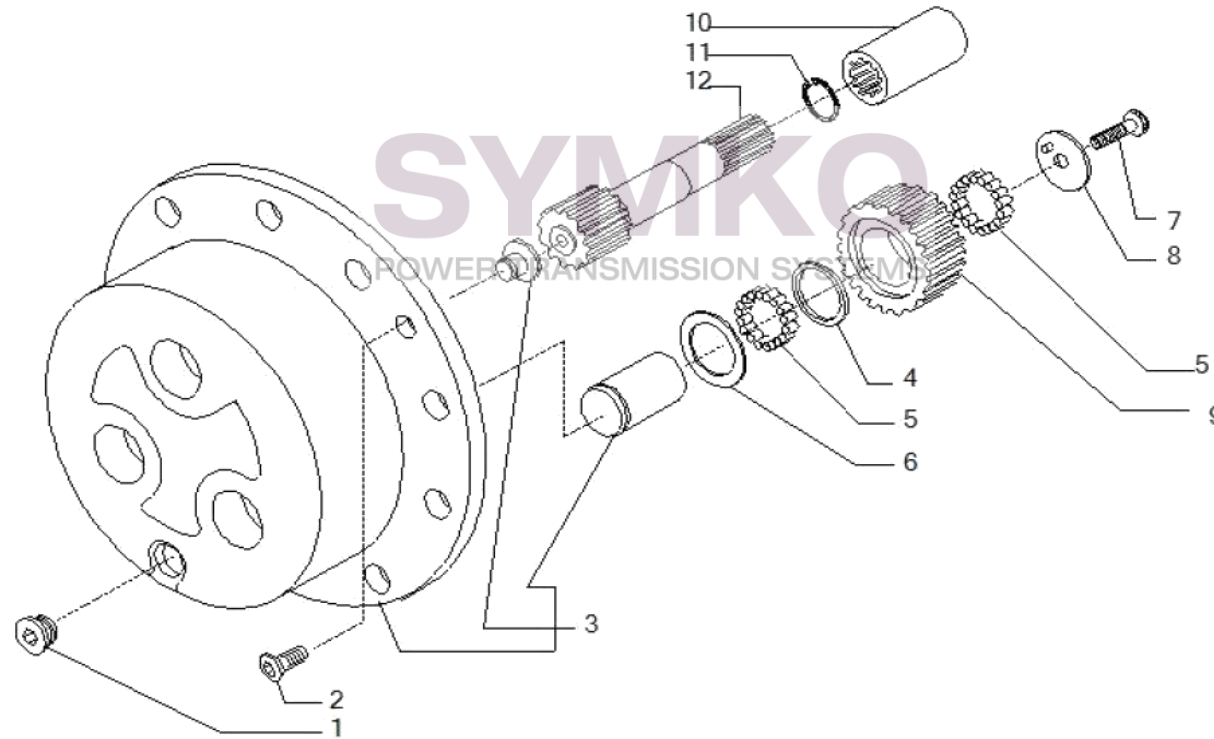

Tél : 02 51 70 13 13 - fax : 02 51 70 04 04

contact@symko.fr

www.symko.fr

SYMKO

POWER TRANSMISSION SYSTEMS

VUES PONT CARRARO N° 641903

Vue N°7

SYMKO – Parc d’activité de Tournebride – 23 Rue de la Guillauderie 44118
LA CHEVROLIERE