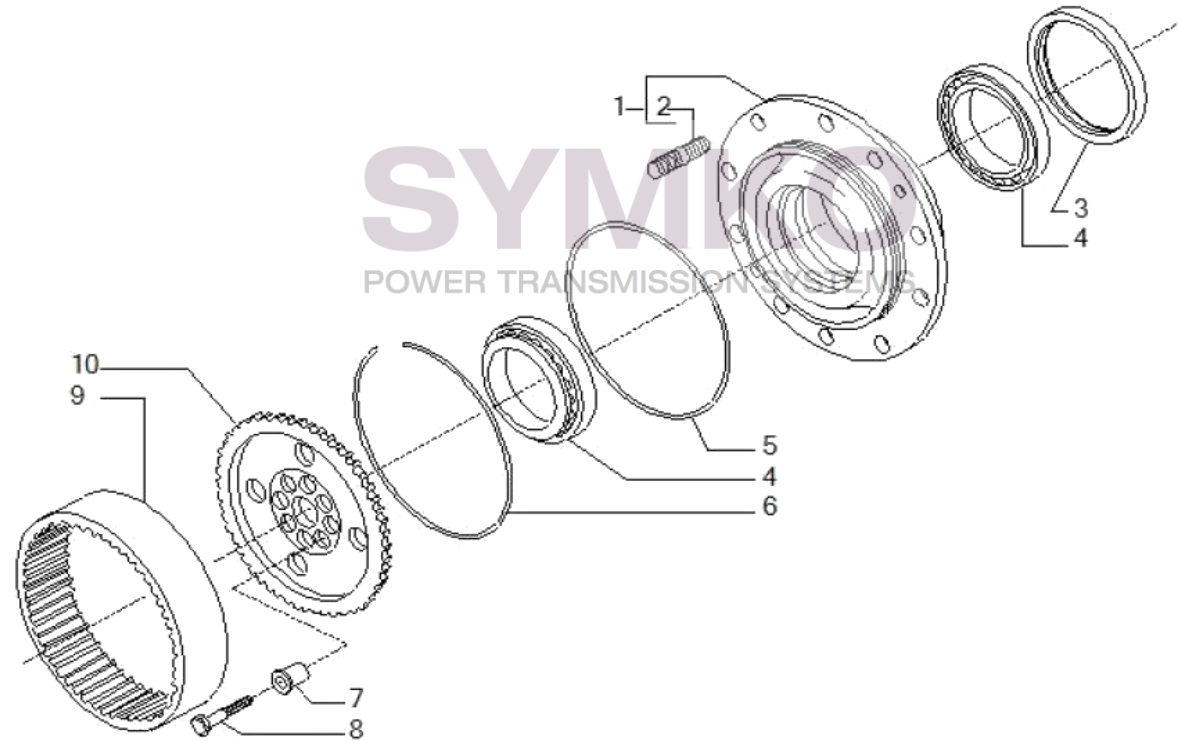

Vue N°5

SYMKO – Parc d’activité de Tournebride – 23 Rue de la Guillauderie 44118
LA CHEVROLIERE

Tél : 02 51 70 13 13 - fax : 02 51 70 04 04

contact@symko.fr

www.symko.fr

VUES PONT CARRARO N° 641903

Vue N°6

SYMKO – Parc d’activité de Tournebride – 23 Rue de la Guillauderie 44118
LA CHEVROLIERE