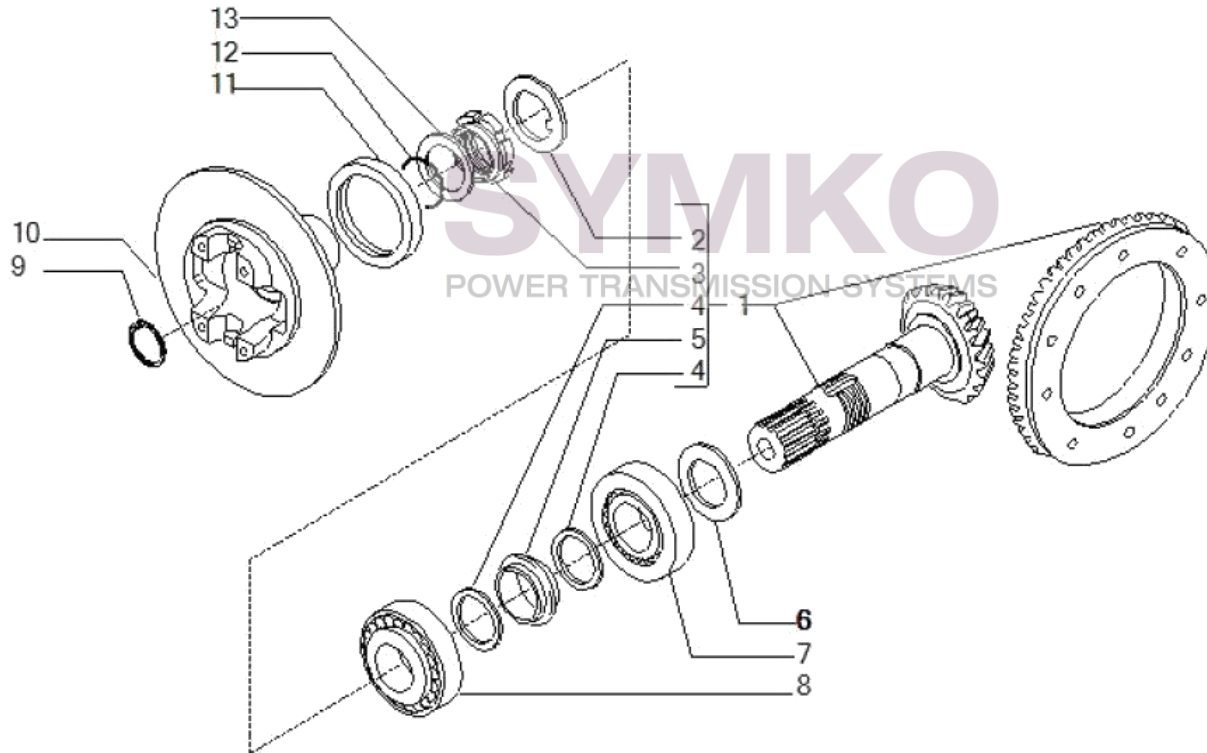

SYMKO

POWER TRANSMISSION SYSTEMS

VUES PONT CARRARO N° 641903

Vue N°2

SYMKO – Parc d’activité de Tournebride – 23 Rue de la Guillauderie 44118
LA CHEVROLIERE

Tél : 02 51 70 13 13 - fax : 02 51 70 04 04

contact@symko.fr

www.symko.fr