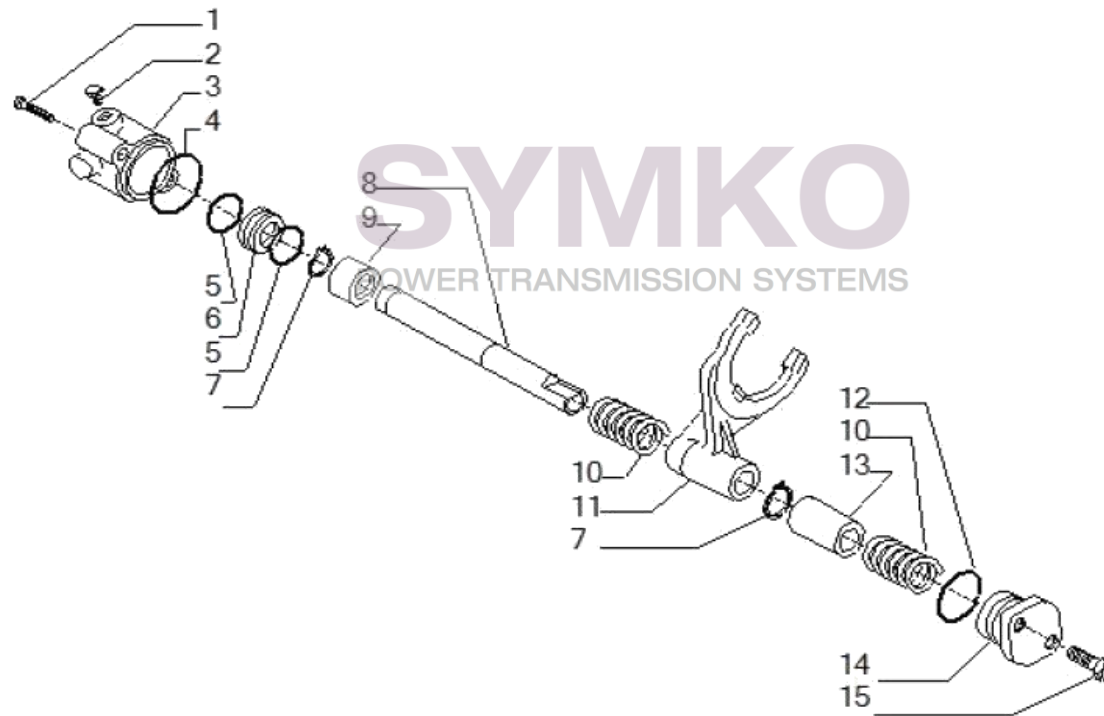

VUES PONT CARRARO N° 641903

Vue N°4

SYMKO – Parc d’activité de Tournebride – 23 Rue de la Guillauderie 44118
LA CHEVROLIERE

Tél : 02 51 70 13 13 - fax : 02 51 70 04 04

contact@symko.fr

www.symko.fr