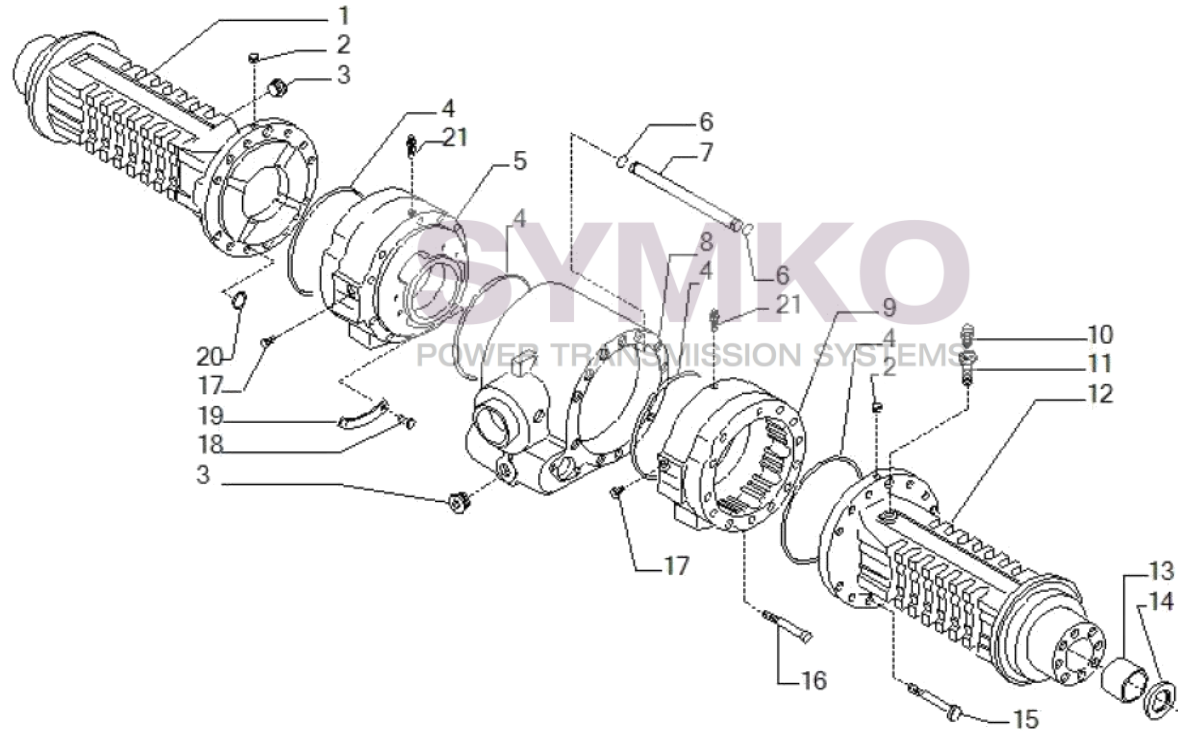

VUES PONT CARRARO N° 641903

Vue N°1

SYMKO – Parc d’activité de Tournebride – 23 Rue de la Guillauderie 44118
LA CHEVROLIERE

Tél : 02 51 70 13 13 - fax : 02 51 70 04 04

contact@symko.fr

www.symko.fr

SYMKO

POWER TRANSMISSION SYSTEMS