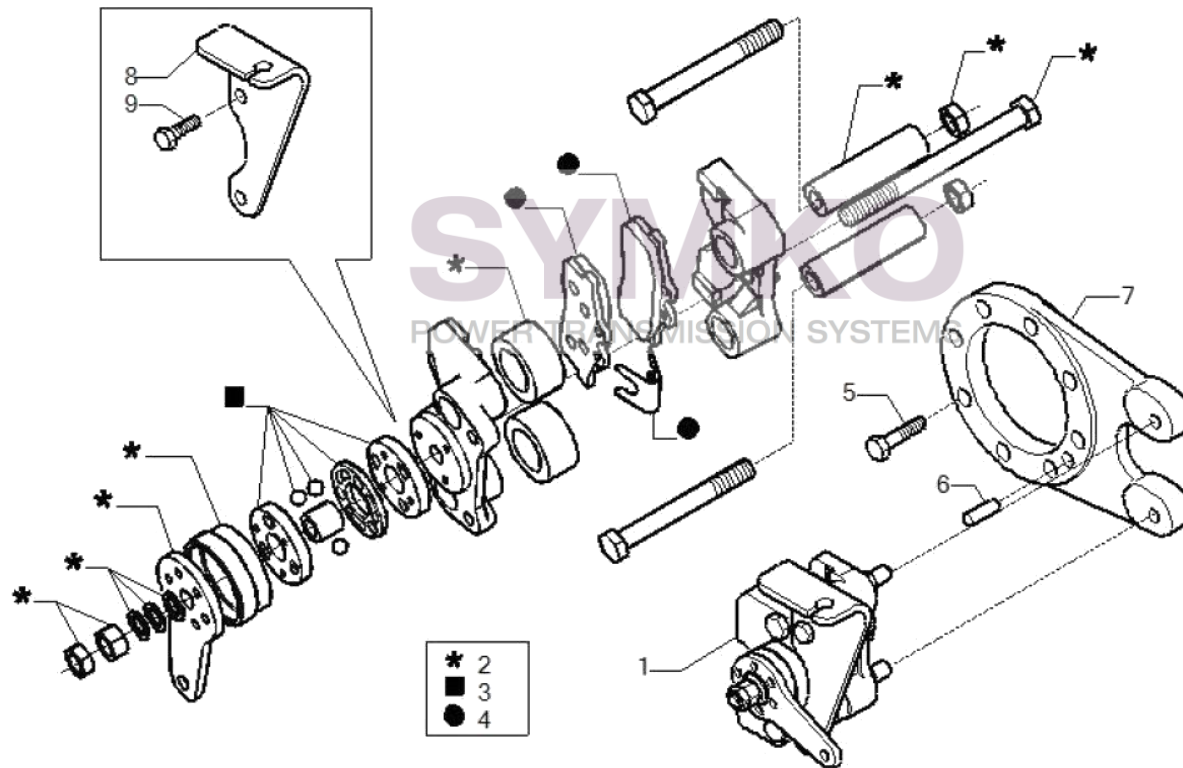

VUES PONT CARRARO N° 641903

Vue N°8

SYMKO – Parc d’activité de Tournebride – 23 Rue de la Guillauderie 44118
LA CHEVROLIERE

Tél : 02 51 70 13 13 - fax : 02 51 70 04 04

contact@symko.fr

www.symko.fr