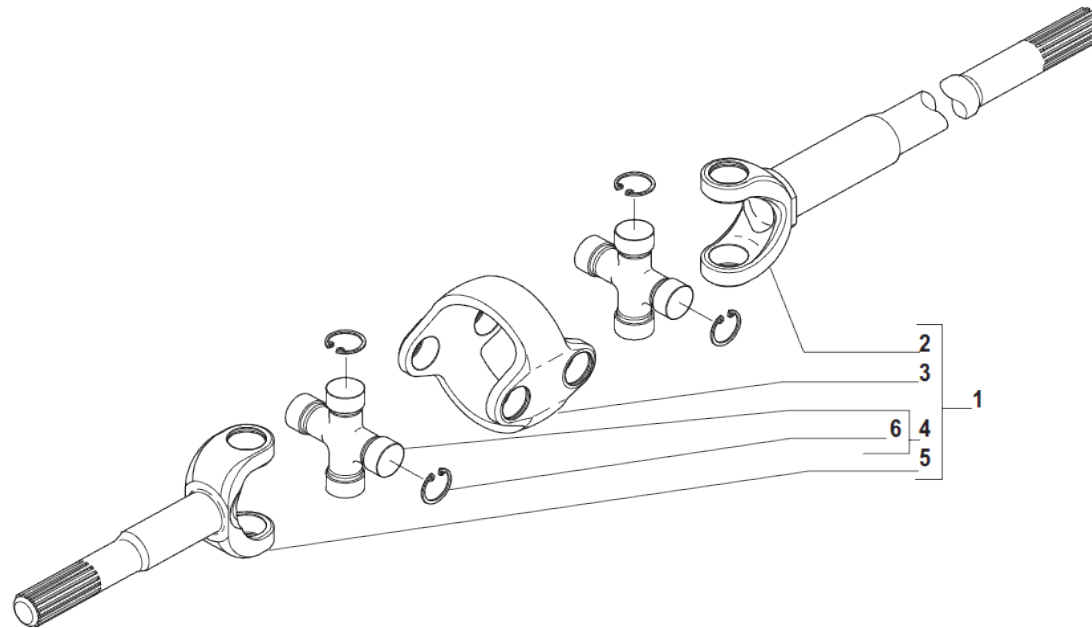

VUES PONT CARRARO N° 641963

Vue N°5

SYMKO – Parc d'activité de Tournebride – 23 Rue de la Guillauderie 44118
LA CHEVROLIERE

Tél: 02 51 70 13 13 - fax: 02 51 70 04 04

contact@symko.fr

www.symko.fr