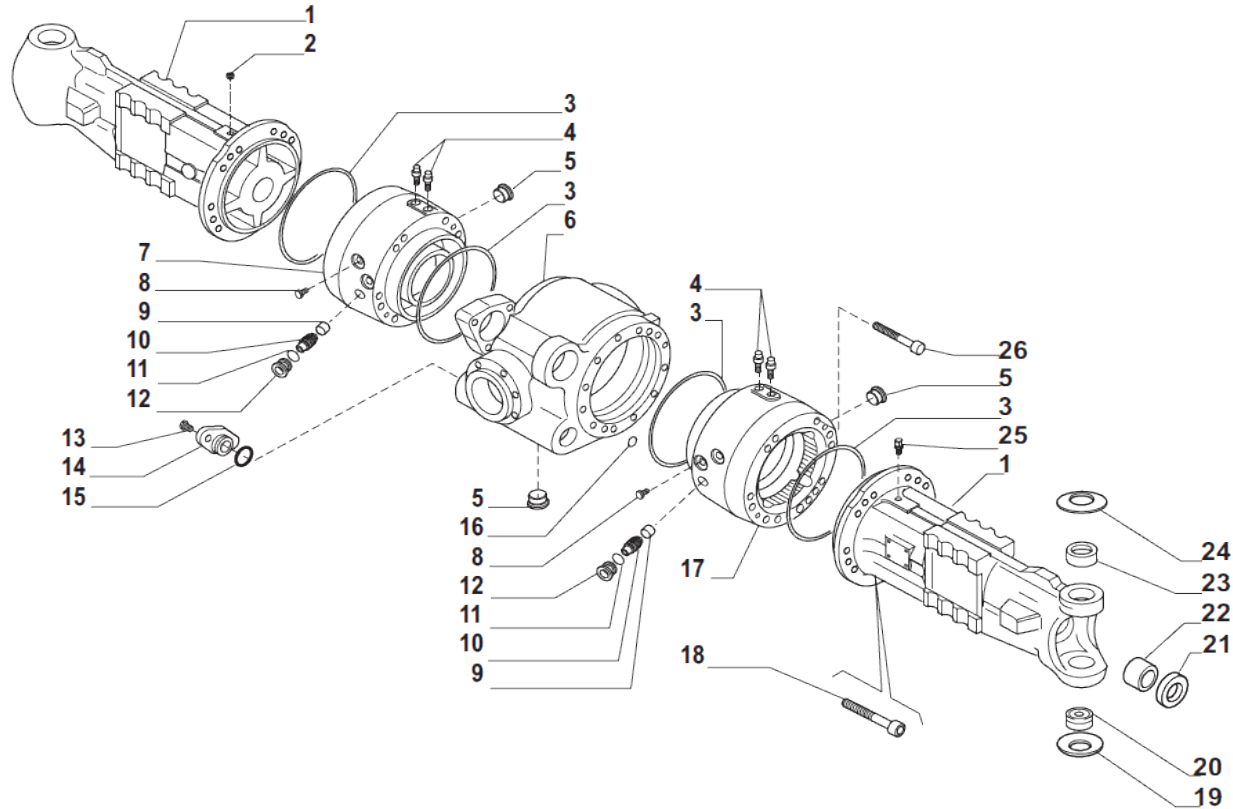

SYMKO

POWER TRANSMISSION SYSTEMS

VUES PONT CARRARO N° 641963

Vue N°1

SYMKO – Parc d’activité de Tournebride – 23 Rue de la Guillauderie 44118
LA CHEVROLIERE

Tél: 02 51 70 13 13 - fax: 02 51 70 04 04

contact@symko.fr

www.symko.fr