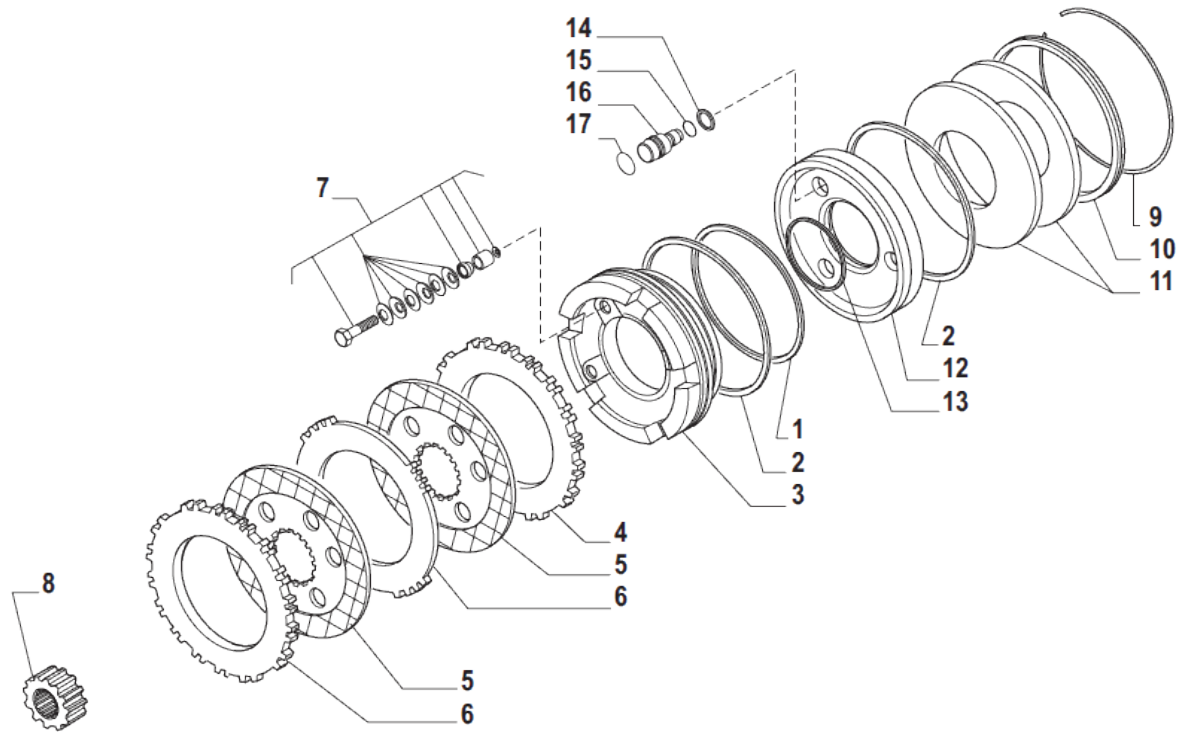

SYMKO

POWER TRANSMISSION SYSTEMS

VUES PONT CARRARO N° 641963

Vue N°6

SYMKO – Parc d'activité de Tournebride – 23 Rue de la Guillauderie 44118
LA CHEVROLIERE

Tél: 02 51 70 13 13 - fax: 02 51 70 04 04

contact@symko.fr

www.symko.fr