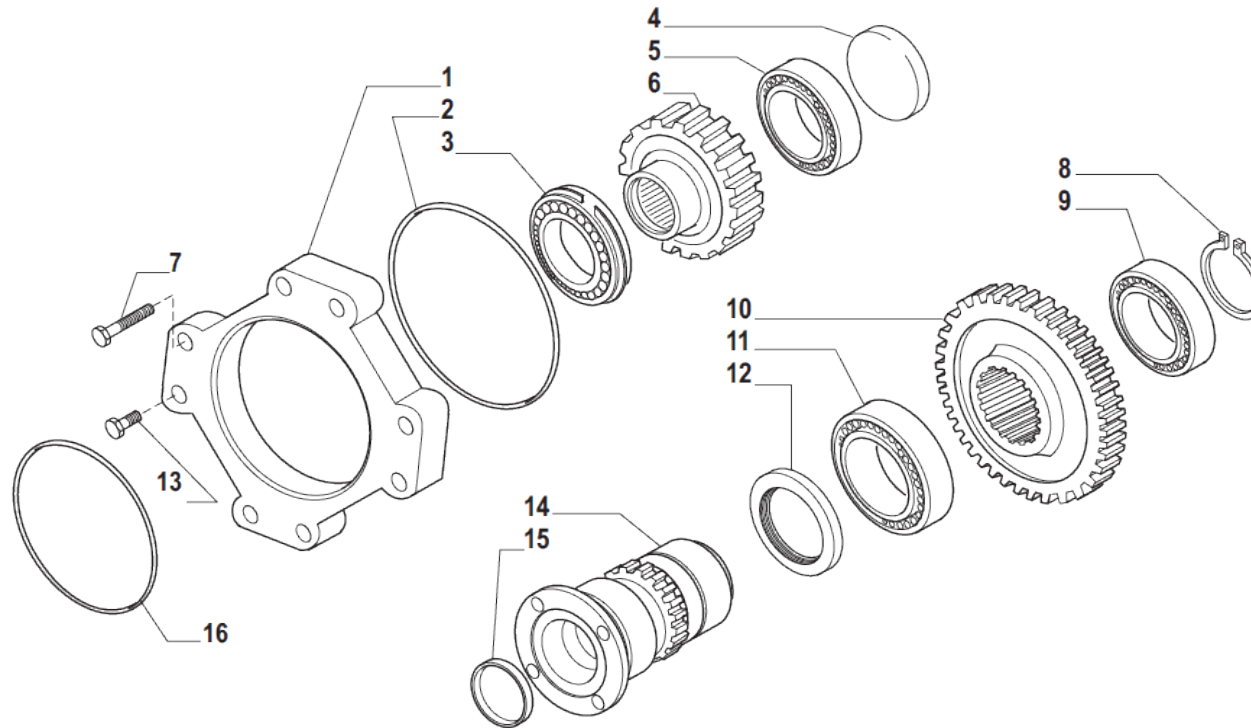

contact@symko.fr

www.symko.fr

SYMKO

POWER TRANSMISSION SYSTEMS

VUES PONT CARRARO N° 641963

Vue N°9

SYMKO – Parc d’activité de Tournebride – 23 Rue de la Guillauderie 44118
LA CHEVROLIERE

Tél: 02 51 70 13 13 - fax: 02 51 70 04 04