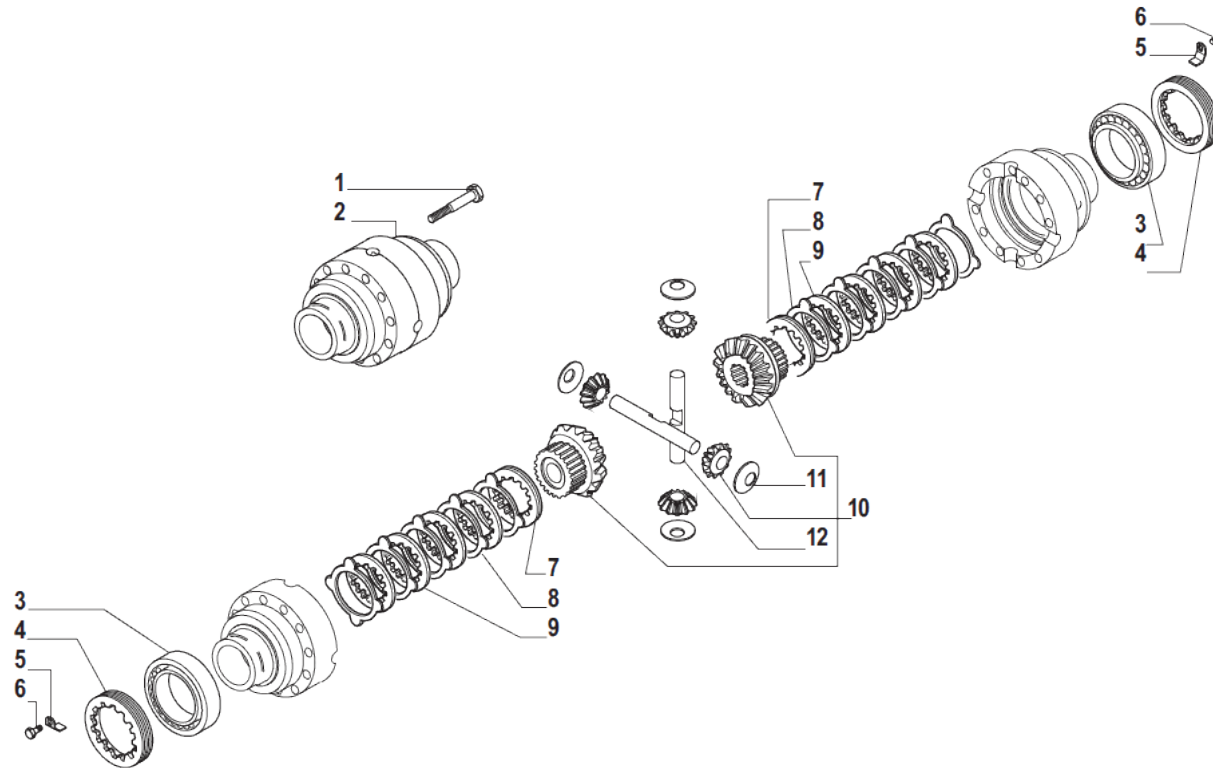

VUES PONT CARRARO N° 641963

Vue N°4

SYMKO – Parc d'activité de Tournebride – 23 Rue de la Guillauderie 44118
LA CHEVROLIERE

Tél: 02 51 70 13 13 - fax: 02 51 70 04 04

contact@symko.fr

www.symko.fr