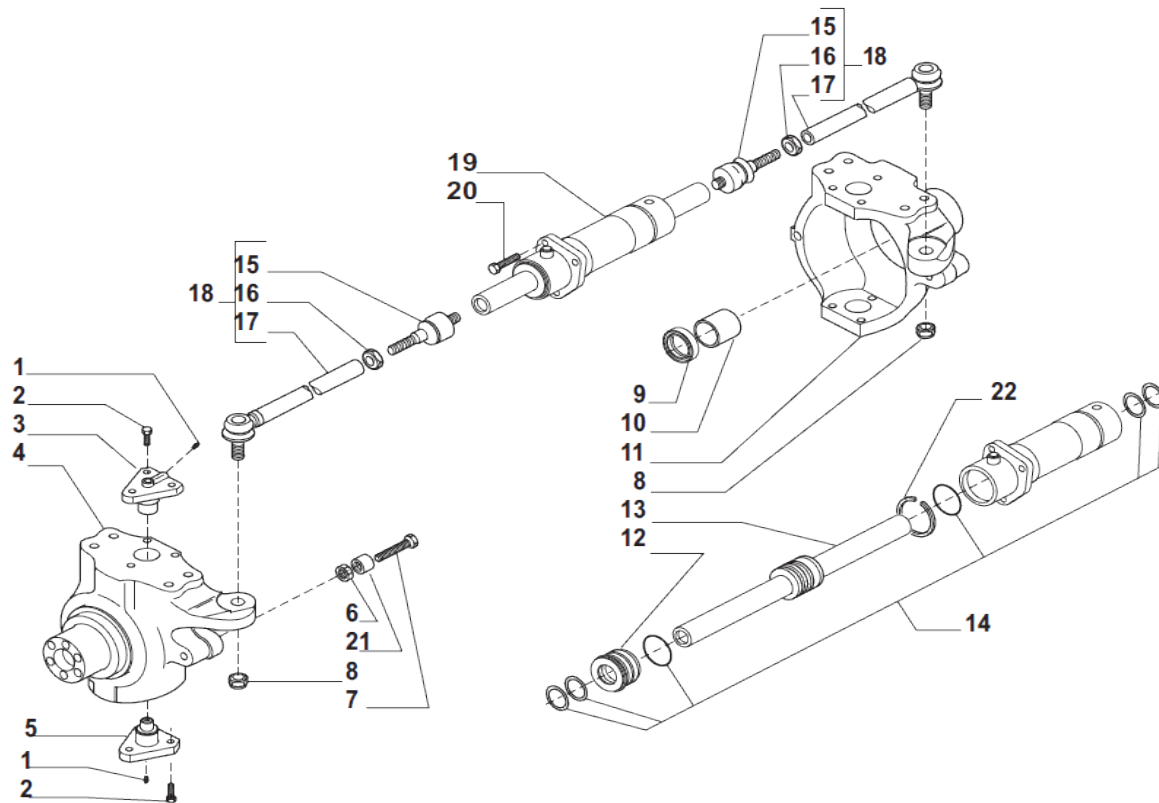

www.symko.fr

SYMKO

POWER TRANSMISSION SYSTEMS

VUES PONT CARRARO N° 641963

Vue N°2

SYMKO – Parc d’activité de Tournebride – 23 Rue de la Guillauderie 44118
LA CHEVROLIERE

Tél: 02 51 70 13 13 - fax: 02 51 70 04 04