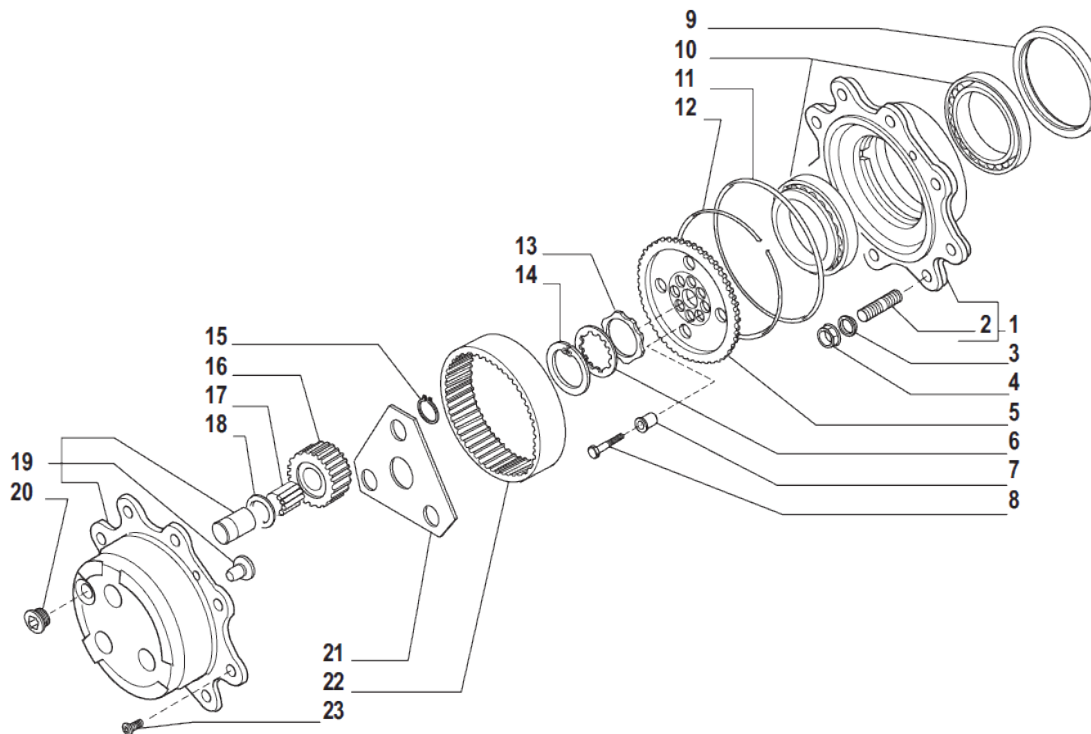

SYMKO

POWER TRANSMISSION SYSTEMS

VUES PONT CARRARO N° 641963

Vue N°7

SYMKO – Parc d'activité de Tournebride – 23 Rue de la Guillauderie 44118
LA CHEVROLIERE

Tél: 02 51 70 13 13 - fax: 02 51 70 04 04

contact@symko.fr

www.symko.fr