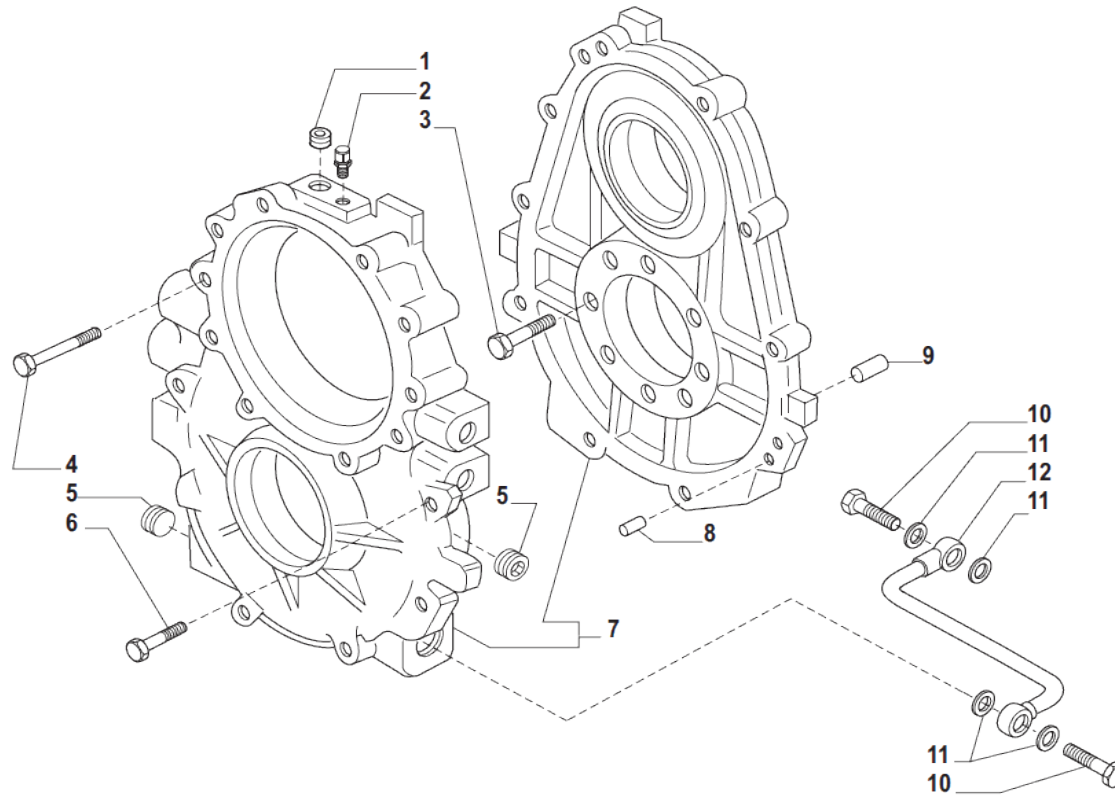

contact@symko.fr

www.symko.fr

SYMKO

POWER TRANSMISSION SYSTEMS

VUES PONT CARRARO N° 641963

Vue N°8

SYMKO – Parc d’activité de Tournebride – 23 Rue de la Guillauderie 44118
LA CHEVROLIERE

Tél: 02 51 70 13 13 - fax: 02 51 70 04 04