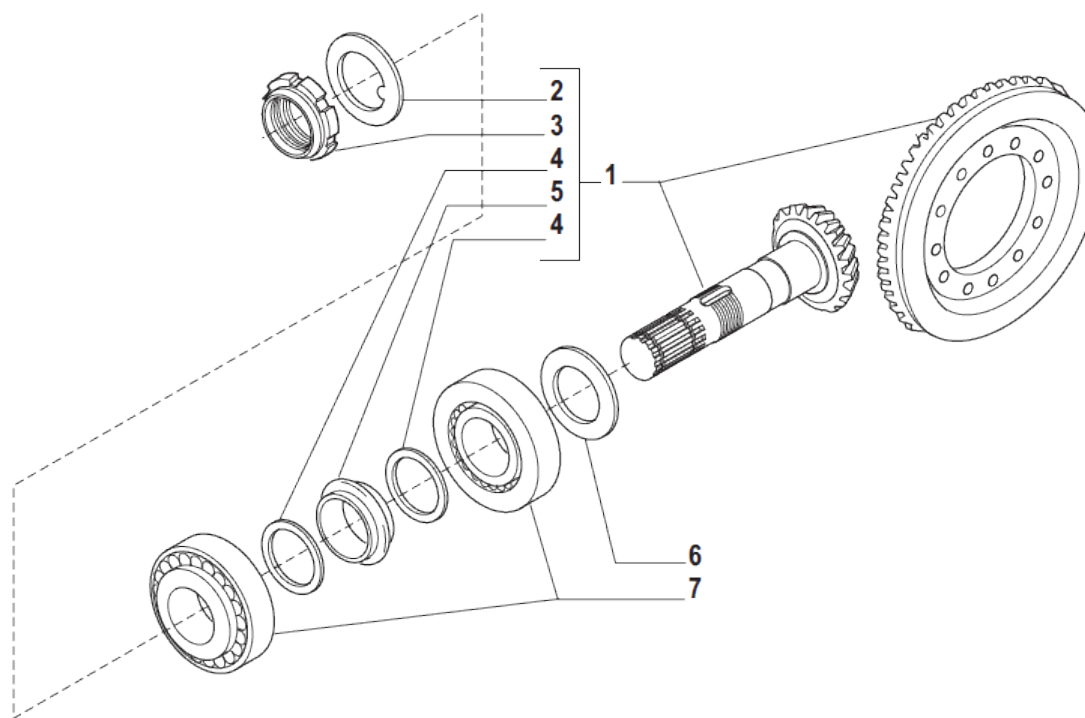

contact@symko.fr

www.symko.fr

SYMKO

POWER TRANSMISSION SYSTEMS

VUES PONT CARRARO N° 641963

Vue N°3

SYMKO – Parc d'activité de Tournebride – 23 Rue de la Guillauderie 44118
LA CHEVROLIERE

Tél: 02 51 70 13 13 - fax: 02 51 70 04 04