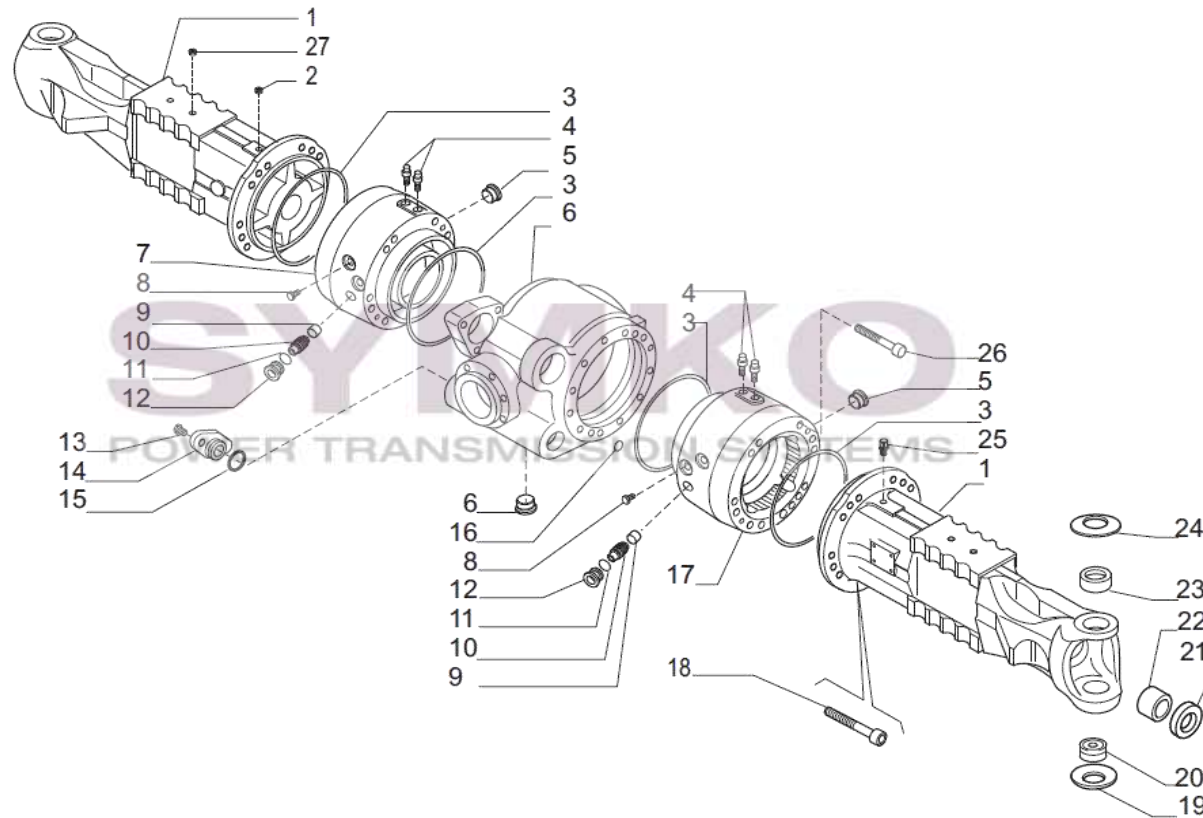

VUES PONT CARRARO N° 641965

Vue N°1

SYMKO – Parc d’activité de Tournebride – 23 Rue de la Guillauderie 44118
LA CHEVROLIERE

Tél : 02 51 70 13 13 - fax : 02 51 70 04 04

contact@symko.fr

www.symko.fr

VUES PONT CARRARO N° 641965