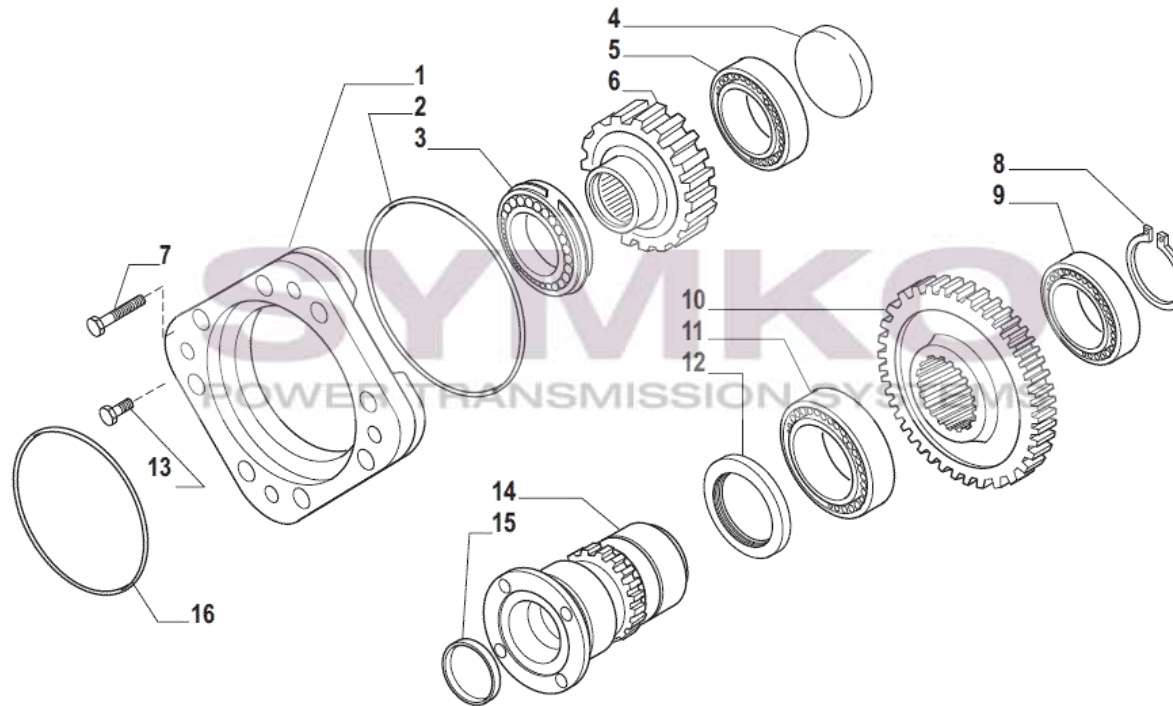

VUES PONT CARRARO N° 641965

Vue N°10

SYMKO – Parc d’activité de Tournebride – 23 Rue de la Guillauderie 44118
LA CHEVROLIERE

Tél : 02 51 70 13 13 - fax : 02 51 70 04 04

contact@symko.fr

www.symko.fr