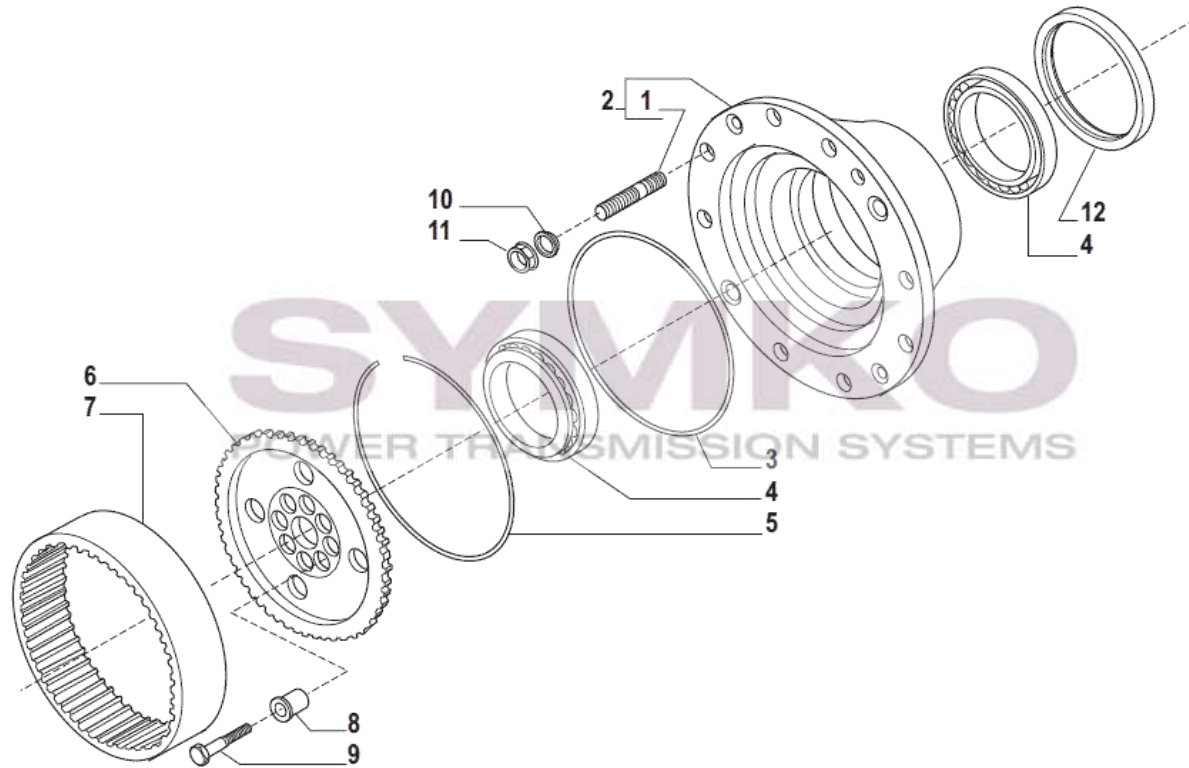

VUES PONT CARRARO N° 641965

Vue N°7

SYMKO – Parc d’activité de Tournebride – 23 Rue de la Guillauderie 44118
LA CHEVROLIERE

Tél : 02 51 70 13 13 - fax : 02 51 70 04 04

contact@symko.fr

www.symko.fr