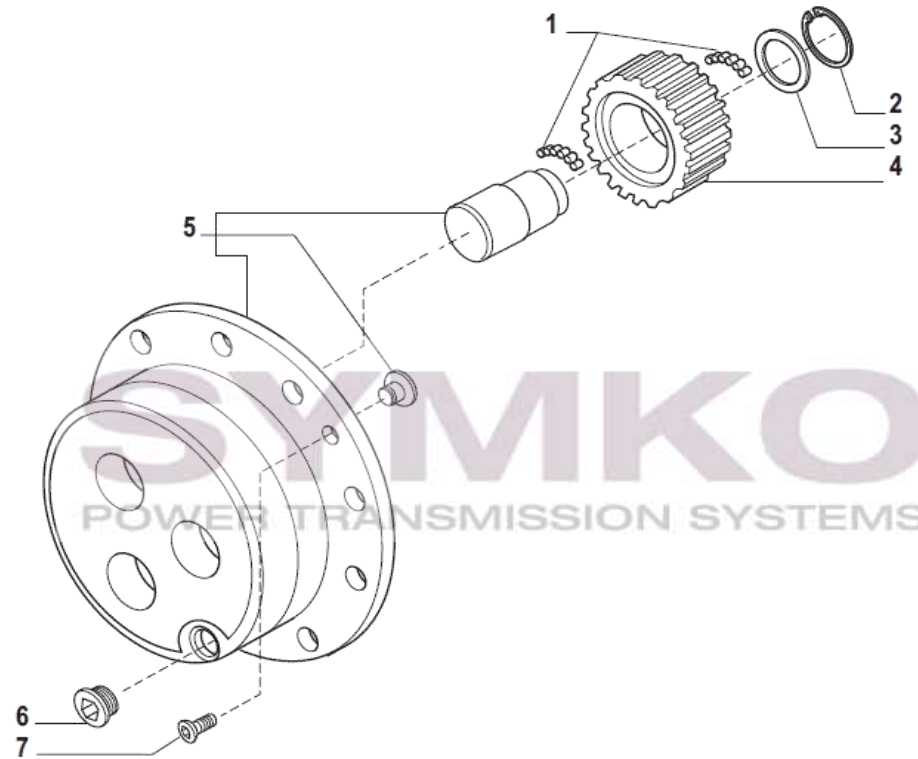

VUES PONT CARRARO N° 641965

Vue N°8

SYMKO – Parc d’activité de Tournebride – 23 Rue de la Guillauderie 44118
LA CHEVROLIERE

Tél : 02 51 70 13 13 - fax : 02 51 70 04 04

contact@symko.fr

www.symko.fr