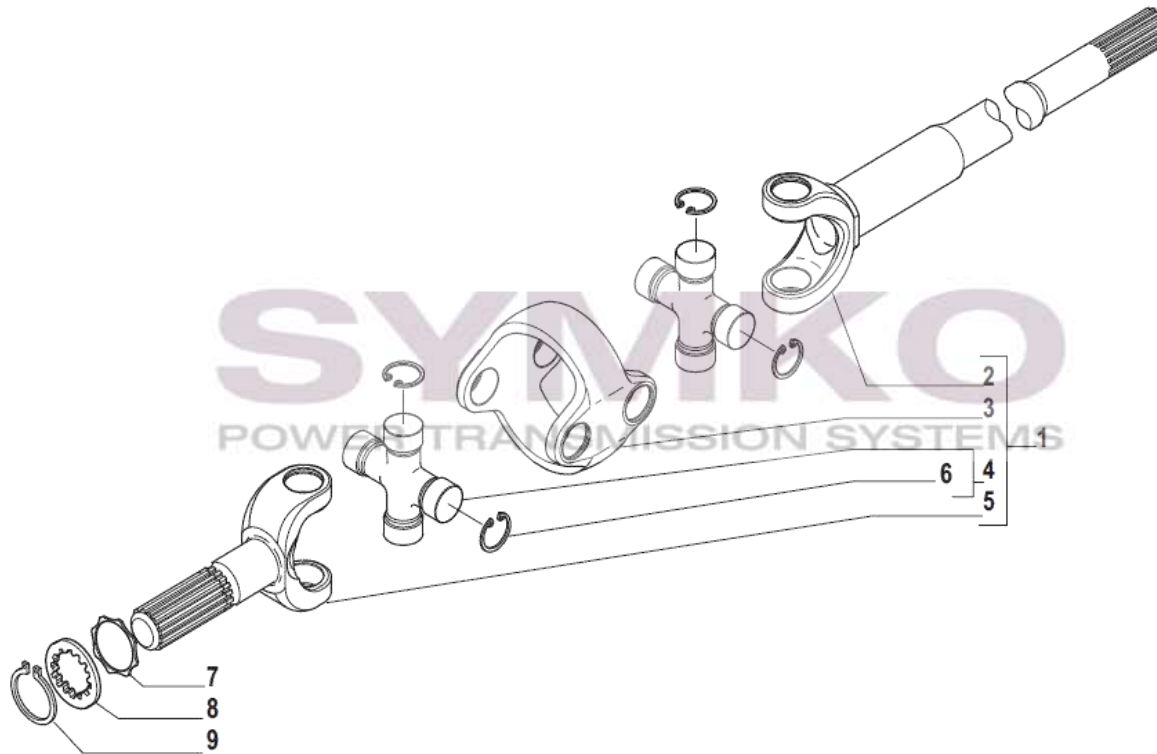

VUES PONT CARRARO N° 641965

Vue N°5

SYMKO – Parc d’activité de Tournebride – 23 Rue de la Guillauderie 44118
LA CHEVROLIERE

Tél : 02 51 70 13 13 - fax : 02 51 70 04 04

contact@symko.fr

www.symko.fr