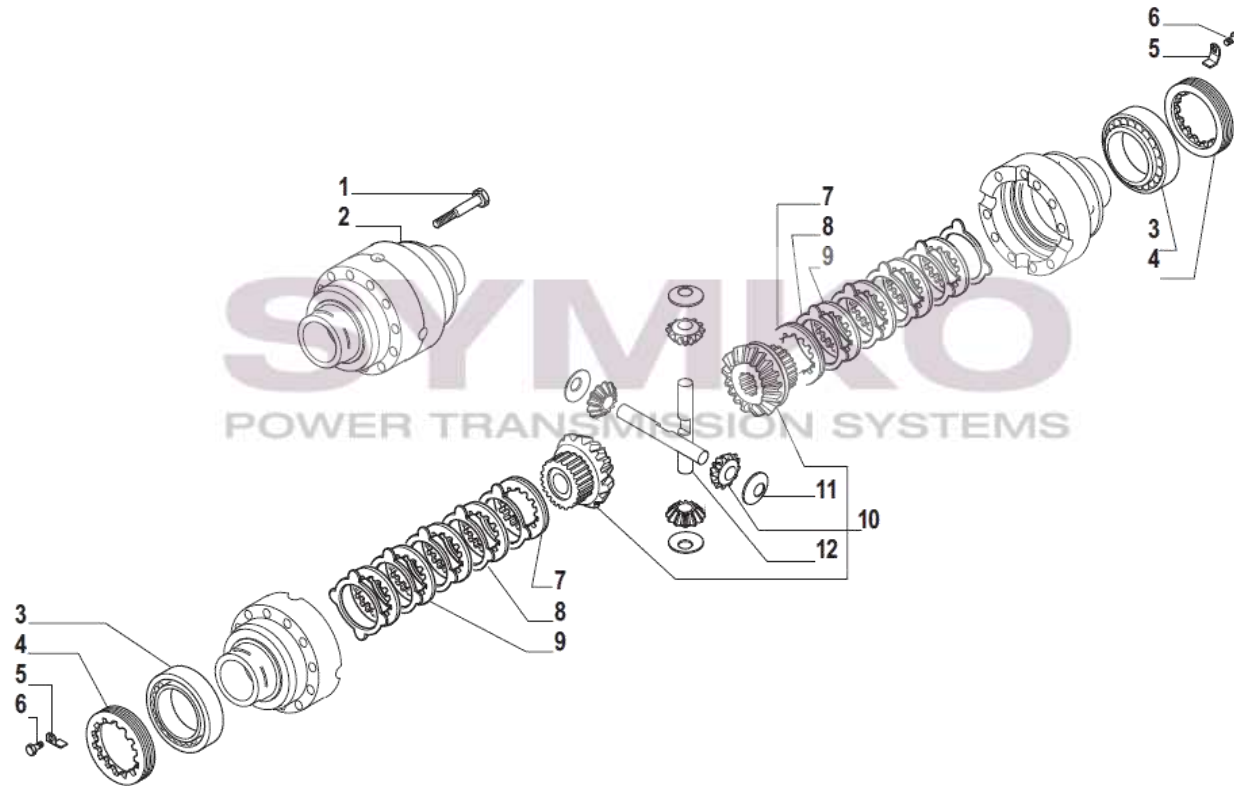

VUES PONT CARRARO N° 641965

Vue N°4

SYMKO – Parc d'activité de Tournebride – 23 Rue de la Guillauderie 44118
LA CHEVROLIERE

Tél : 02 51 70 13 13 - fax : 02 51 70 04 04

contact@symko.fr

www.symko.fr