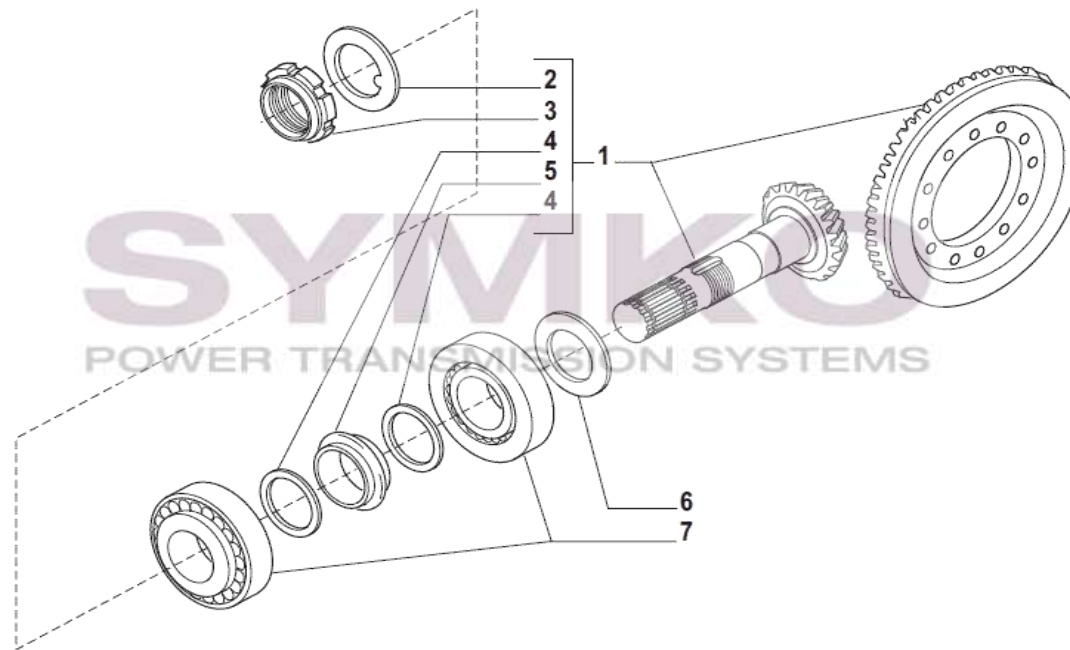

Vue N°2

SYMKO – Parc d’activité de Tournebride – 23 Rue de la Guillauderie 44118
LA CHEVROLIERE

Tél : 02 51 70 13 13 - fax : 02 51 70 04 04

contact@symko.fr

www.symko.fr

VUES PONT CARRARO N° 641965

Vue N°3

SYMKO – Parc d’activité de Tournebride – 23 Rue de la Guillauderie 44118
LA CHEVROLIERE