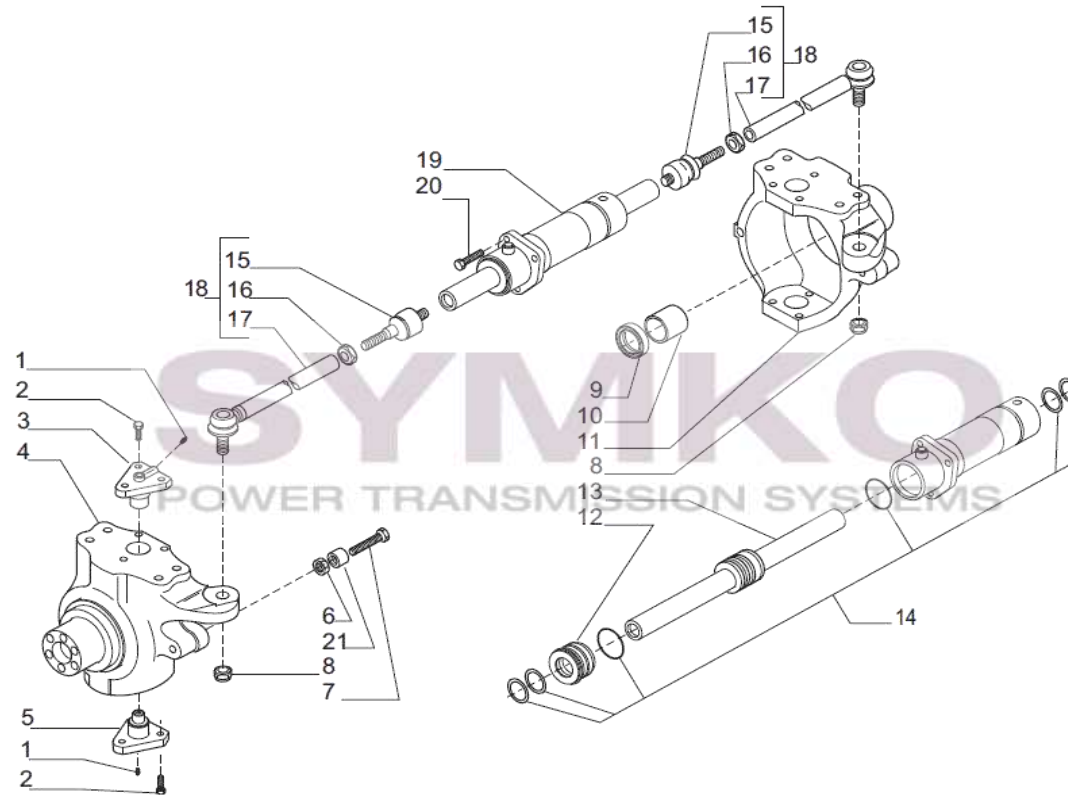

VUES PONT CARRARO N° 641965

Vue N°2

SYMKO – Parc d’activité de Tournebride – 23 Rue de la Guillauderie 44118
LA CHEVROLIERE

Tél : 02 51 70 13 13 - fax : 02 51 70 04 04

contact@symko.fr

www.symko.fr