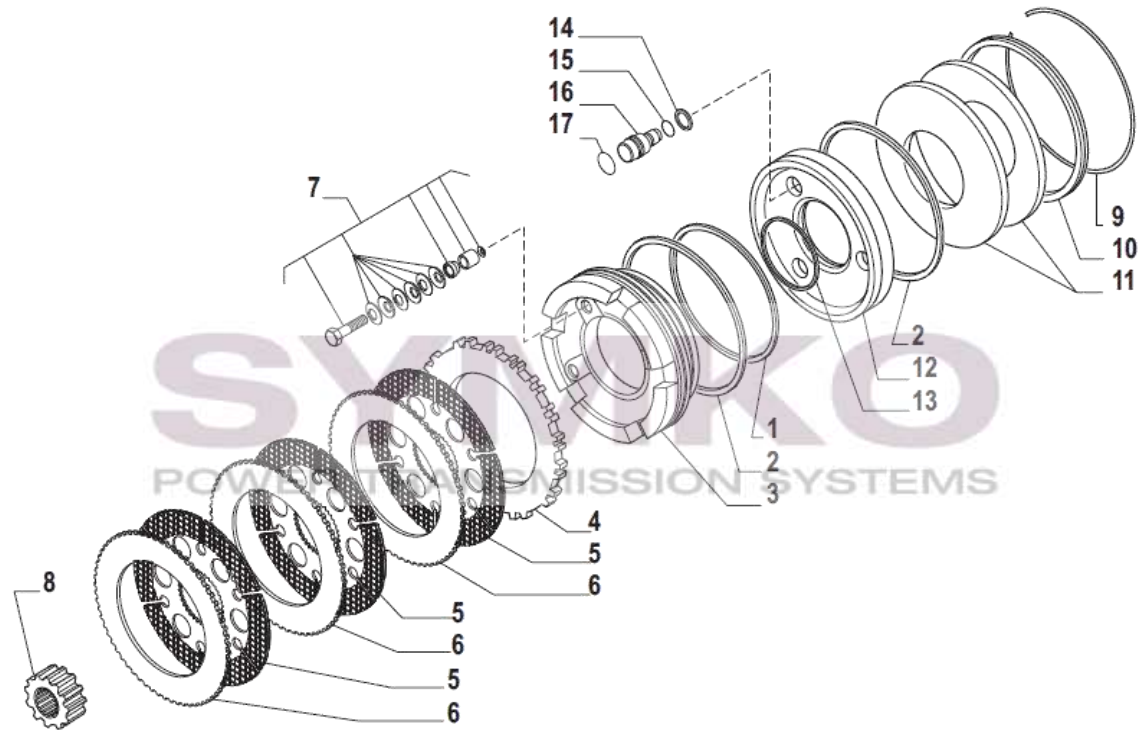

VUES PONT CARRARO N° 641965

Vue N°6

SYMKO – Parc d’activité de Tournebride – 23 Rue de la Guillauderie 44118
LA CHEVROLIERE

Tél : 02 51 70 13 13 - fax : 02 51 70 04 04

contact@symko.fr

www.symko.fr