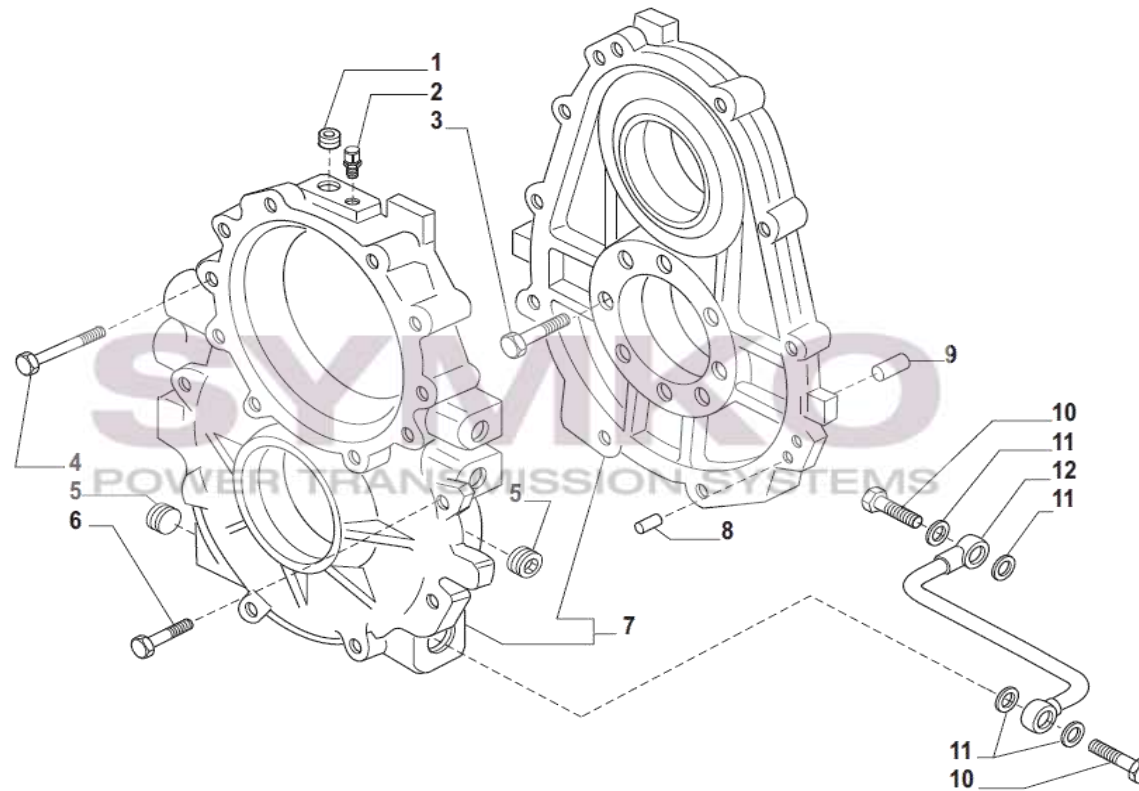

Vue N°8

SYMKO – Parc d’activité de Tournebride – 23 Rue de la Guillauderie 44118
LA CHEVROLIERE

Tél : 02 51 70 13 13 - fax : 02 51 70 04 04

contact@symko.fr

www.symko.fr

VUES PONT CARRARO N° 641965

Vue N°9

SYMKO – Parc d'activité de Tournebride – 23 Rue de la Guillauderie 44118
LA CHEVROLIERE