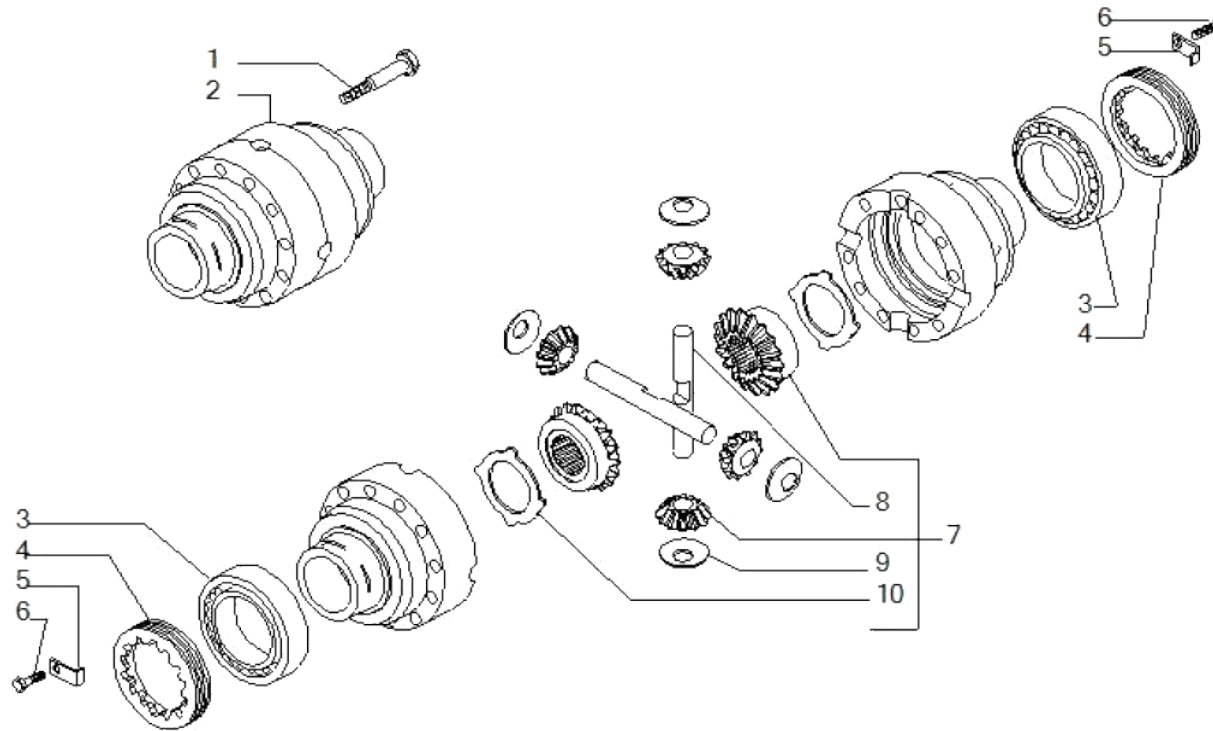

VUES PONT CARRARO N° 641966

Vue N°4

SYMKO – Parc d'activité de Tournebride – 23 Rue de la Guillauderie 44118
LA CHEVROLIERE

Tél: 02 51 70 13 13 - fax: 02 51 70 04 04

contact@symko.fr

www.symko.fr