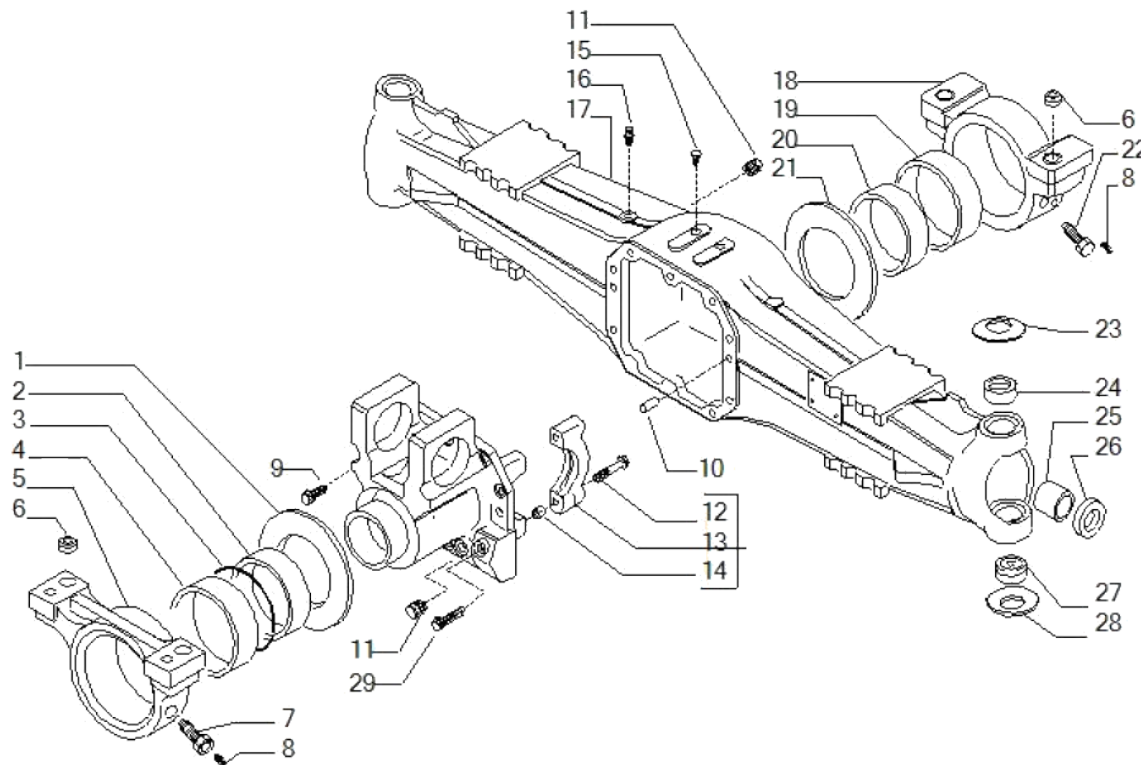

SYMKO

POWER TRANSMISSION SYSTEMS

VUES PONT CARRARO N° 641966

Vue N°1

SYMKO – Parc d’activité de Tournebride – 23 Rue de la Guillauderie 44118
LA CHEVROLIERE

Tél: 02 51 70 13 13 - fax: 02 51 70 04 04

contact@symko.fr

www.symko.fr