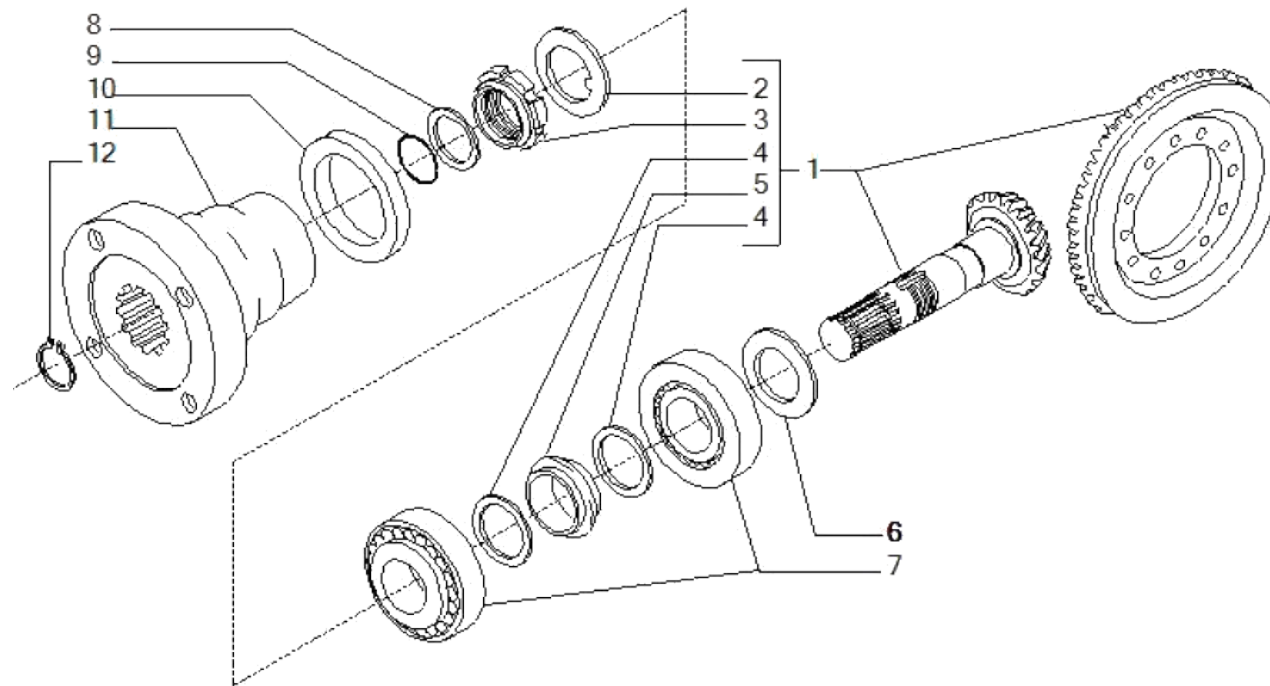

VUES PONT CARRARO N° 641966

Vue N°3

SYMKO – Parc d'activité de Tournebride – 23 Rue de la Guillauderie 44118
LA CHEVROLIERE

Tél: 02 51 70 13 13 - fax: 02 51 70 04 04

contact@symko.fr

www.symko.fr