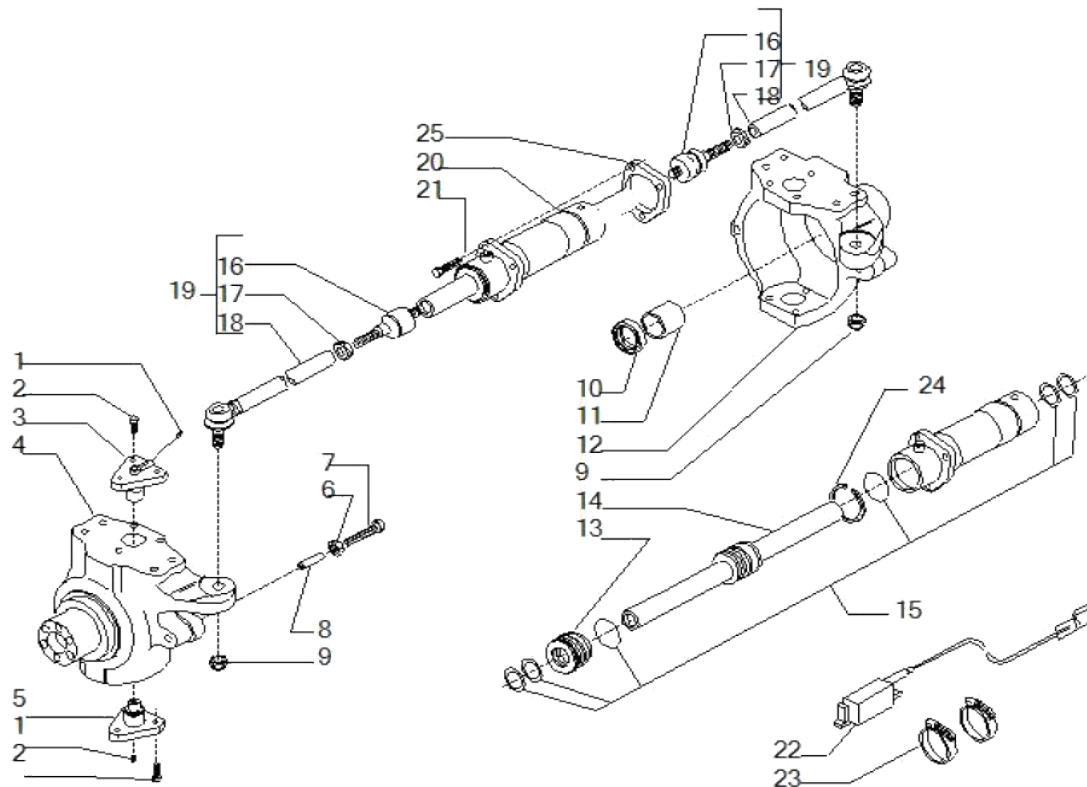

www.symko.fr

SYMKO

POWER TRANSMISSION SYSTEMS

VUES PONT CARRARO N° 641966

Vue N°2

SYMKO – Parc d’activité de Tournebride – 23 Rue de la Guillauderie 44118
LA CHEVROLIERE

Tél: 02 51 70 13 13 - fax: 02 51 70 04 04