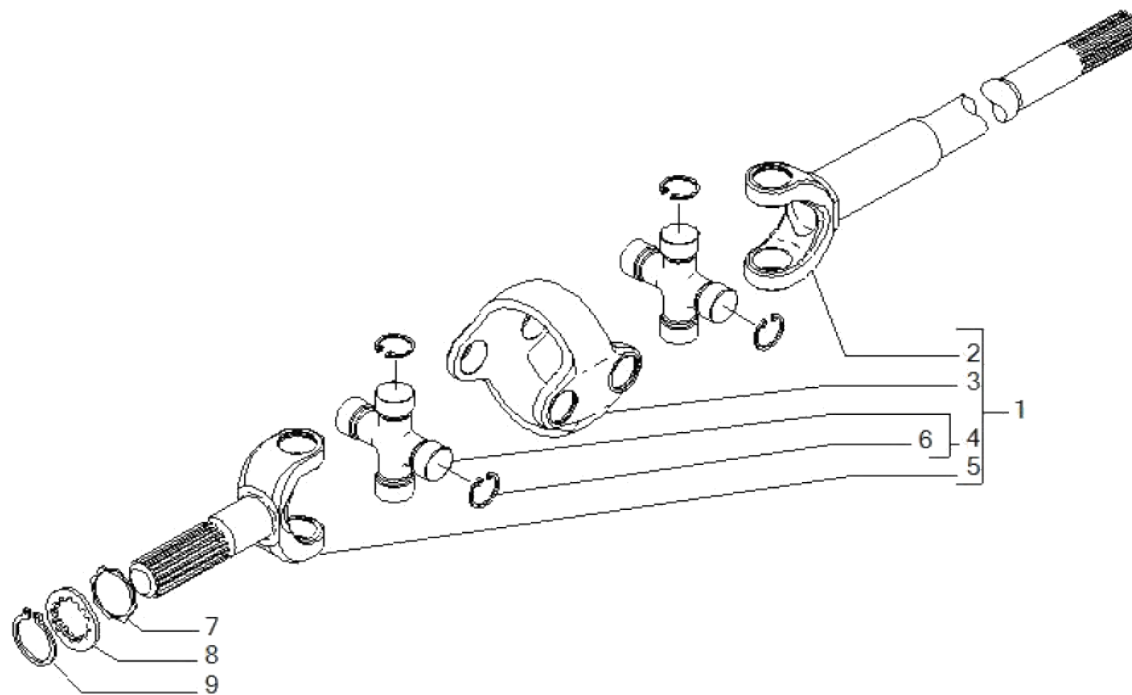

SYMKO

POWER TRANSMISSION SYSTEMS

VUES PONT CARRARO N° 641966

Vue N°5

SYMKO – Parc d’activité de Tournebride – 23 Rue de la Guillauderie 44118
LA CHEVROLIERE

Tél: 02 51 70 13 13 - fax: 02 51 70 04 04

contact@symko.fr

www.symko.fr