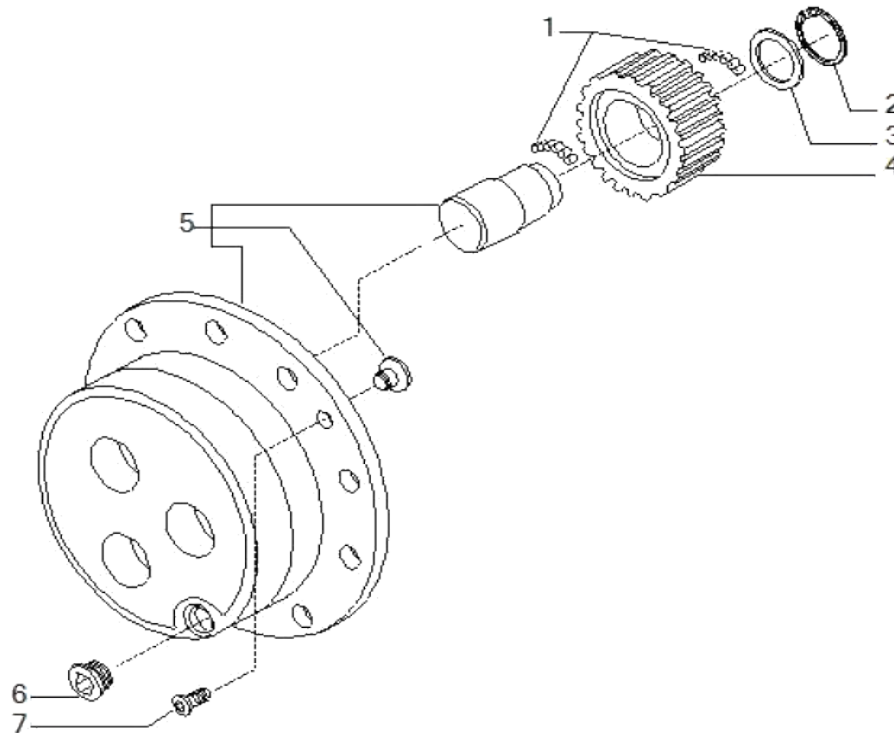

VUES PONT CARRARO N° 641966

Vue N°7

SYMKO – Parc d'activité de Tournebride – 23 Rue de la Guillauderie 44118
LA CHEVROLIERE

Tél: 02 51 70 13 13 - fax: 02 51 70 04 04

contact@symko.fr

www.symko.fr