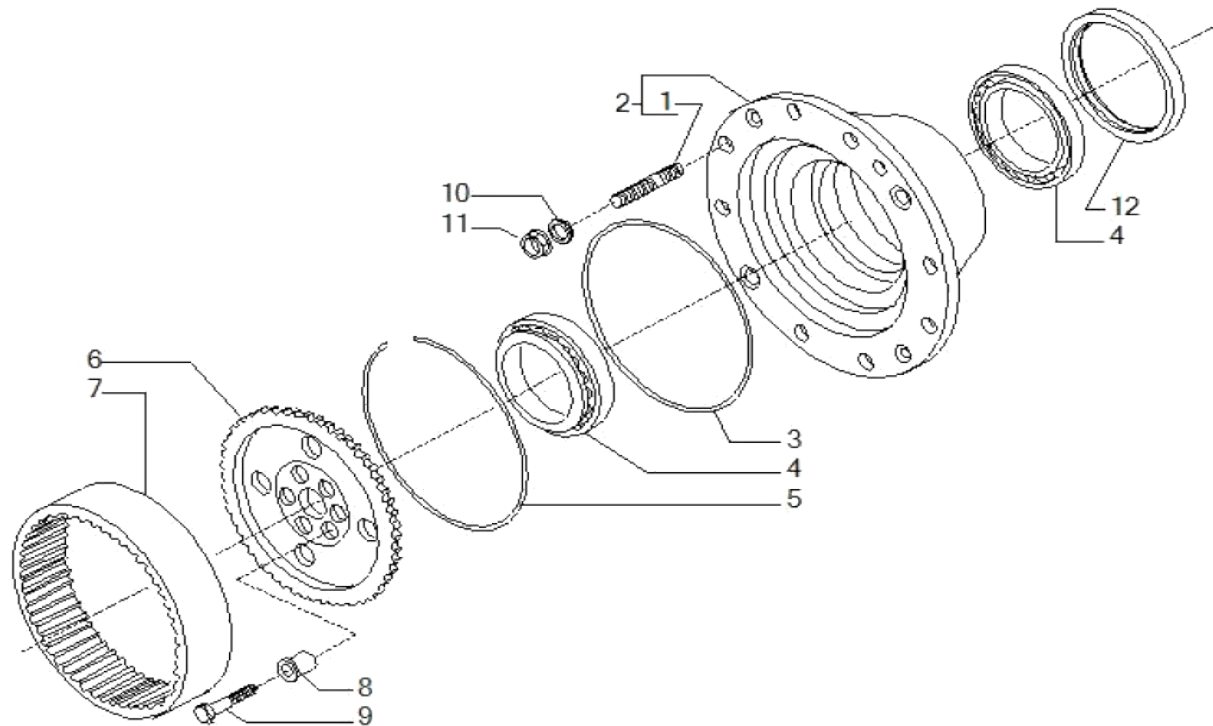

VUES PONT CARRARO N° 641966

Vue N°6

SYMKO – Parc d'activité de Tournebride – 23 Rue de la Guillauderie 44118
LA CHEVROLIERE

Tél: 02 51 70 13 13 - fax: 02 51 70 04 04

contact@symko.fr

www.symko.fr