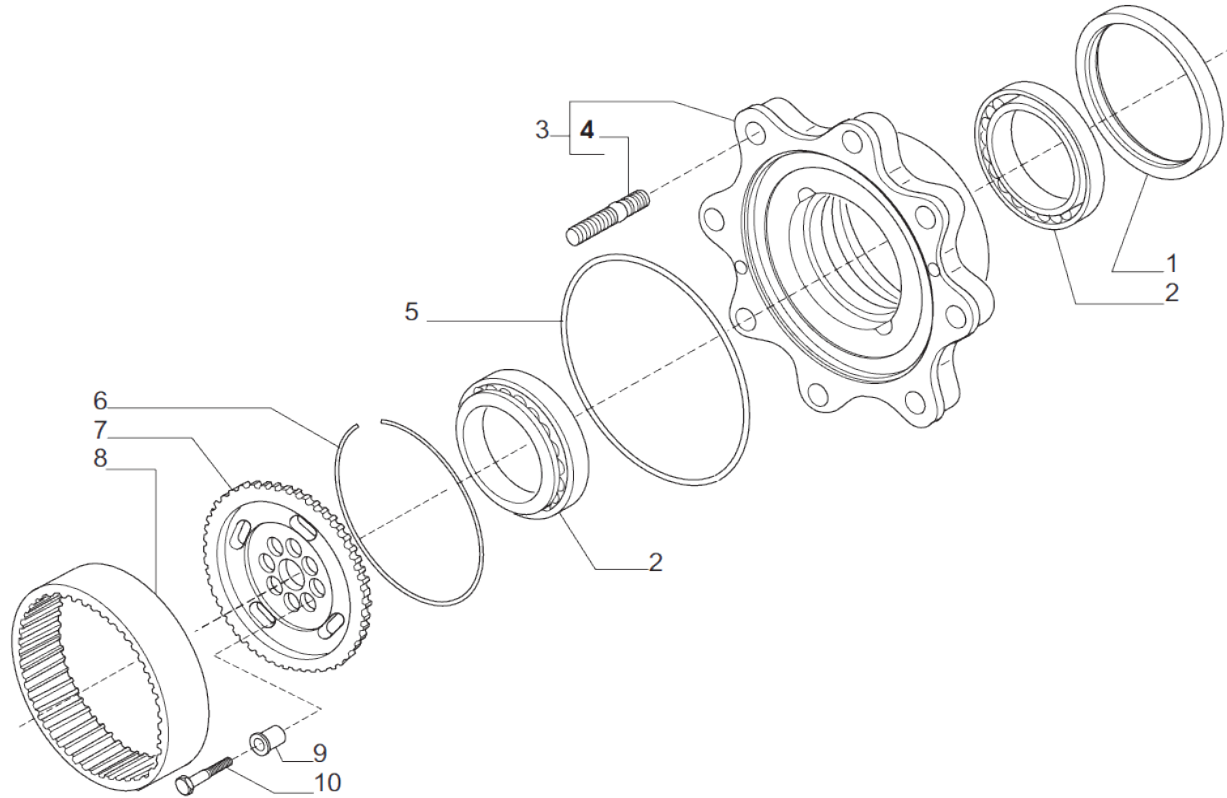

VUES PONT CARRARO N° 641985

Vue N°6

**SYMKO – Parc d’activité de Tournebride – 23 Rue de la Guillauderie 44118
LA CHEVROLIERE**

Tél: 02 51 70 13 13 - fax: 02 51 70 04 04

contact@symko.fr

www.symko.fr