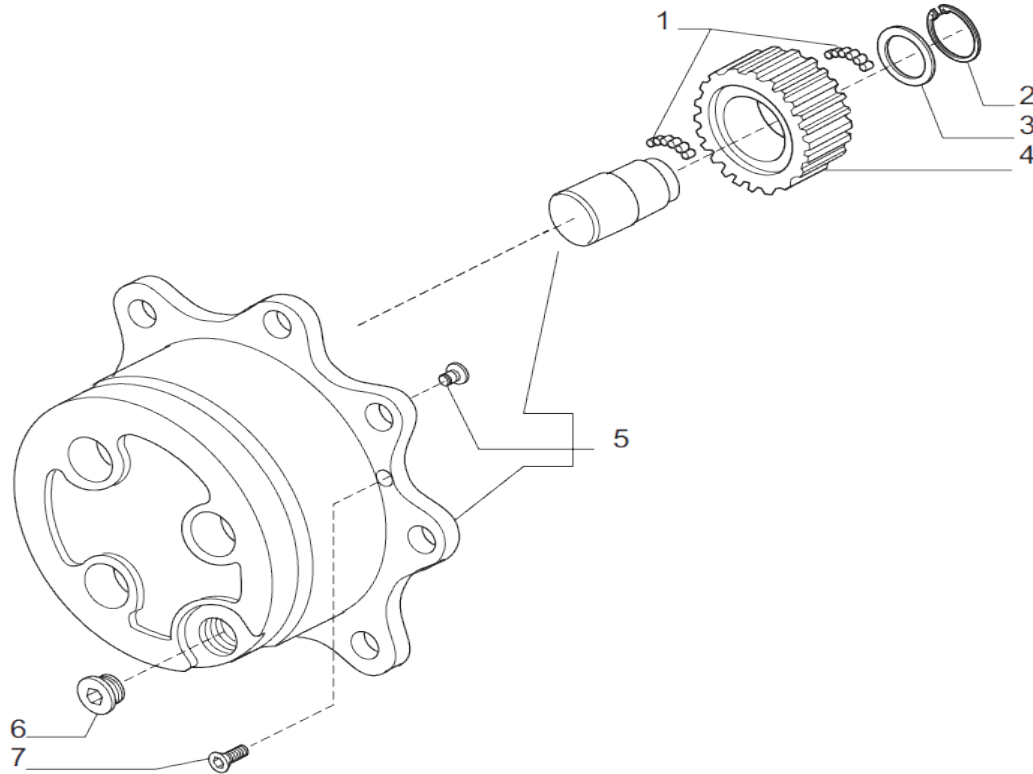

VUES PONT CARRARO N° 641985

Vue N°7

SYMKO – Parc d’activité de Tournebride – 23 Rue de la Guillauderie 44118
LA CHEVROLIERE

Tél: 02 51 70 13 13 - fax: 02 51 70 04 04

contact@symko.fr

www.symko.fr