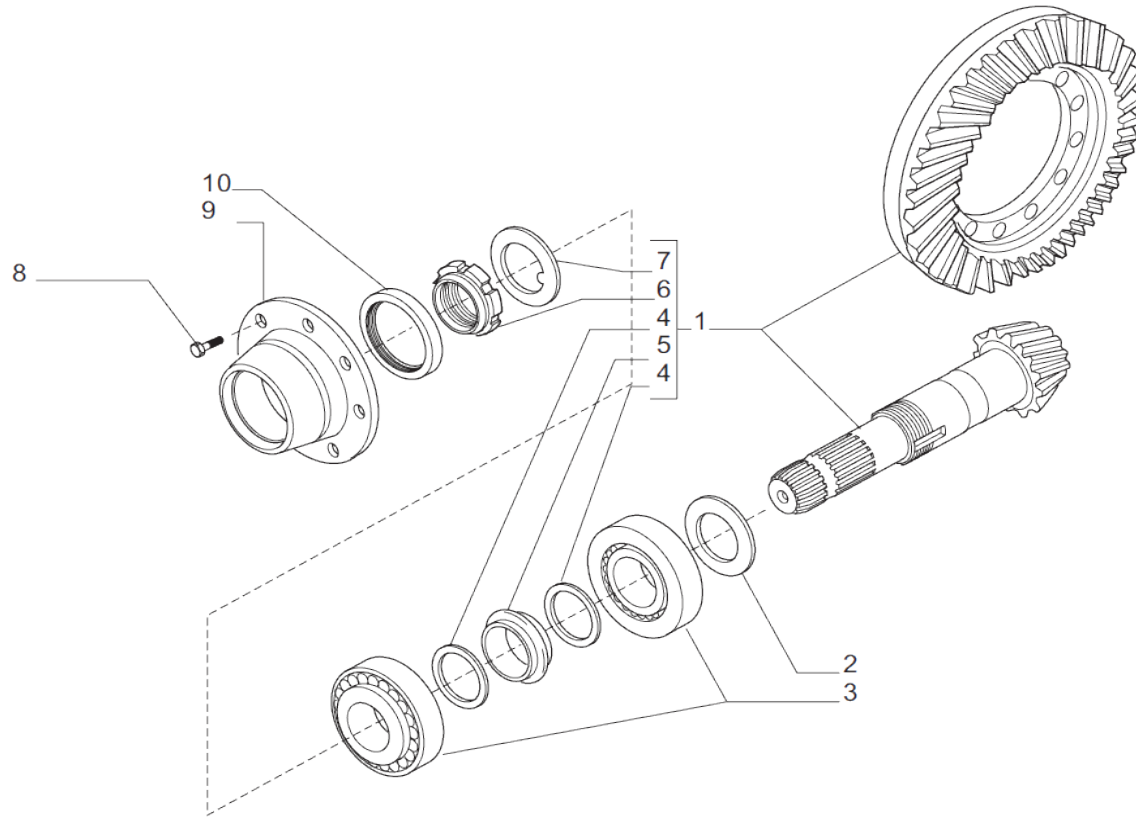

contact@symko.fr

www.symko.fr

SYMKO

POWER TRANSMISSION SYSTEMS

VUES PONT CARRARO N° 641985

Vue N°3

SYMKO – Parc d'activité de Tournebride – 23 Rue de la Guillauderie 44118
LA CHEVROLIERE

Tél: 02 51 70 13 13 - fax: 02 51 70 04 04