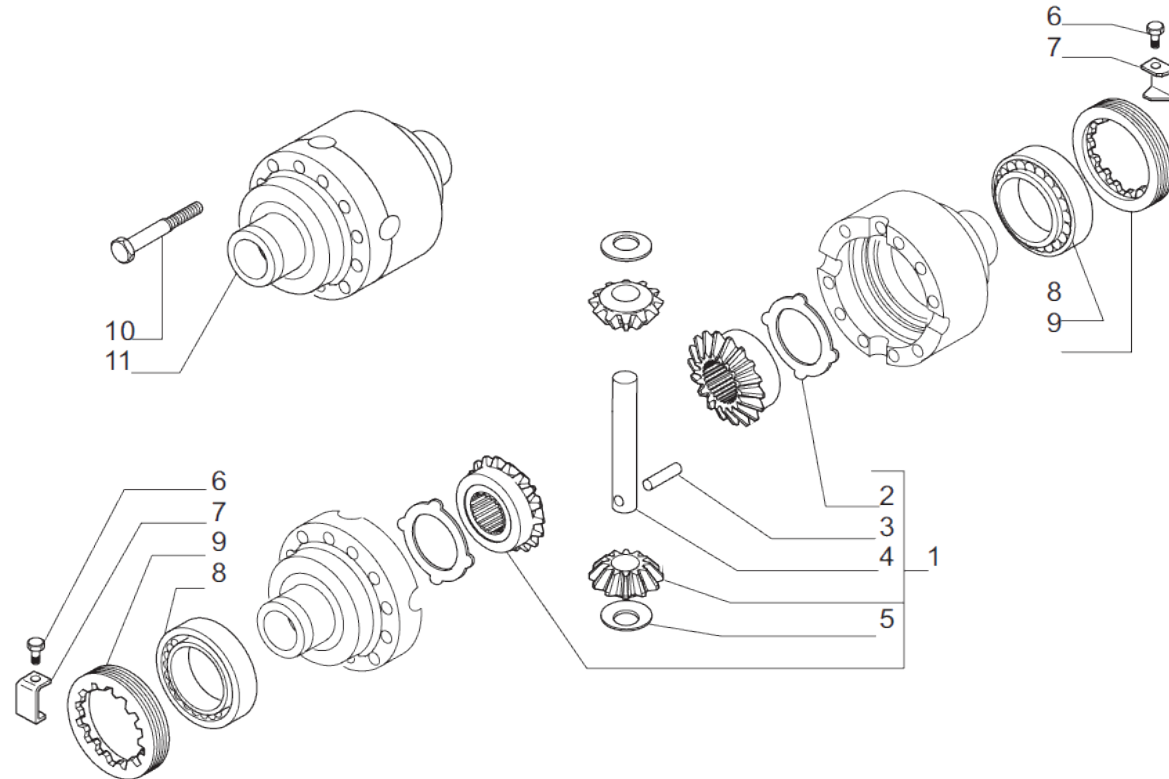

contact@symko.fr

www.symko.fr

SYMKO

POWER TRANSMISSION SYSTEMS

VUES PONT CARRARO N° 641985

Vue N°4

SYMKO – Parc d'activité de Tournebride – 23 Rue de la Guillauderie 44118
LA CHEVROLIERE

Tél: 02 51 70 13 13 - fax: 02 51 70 04 04