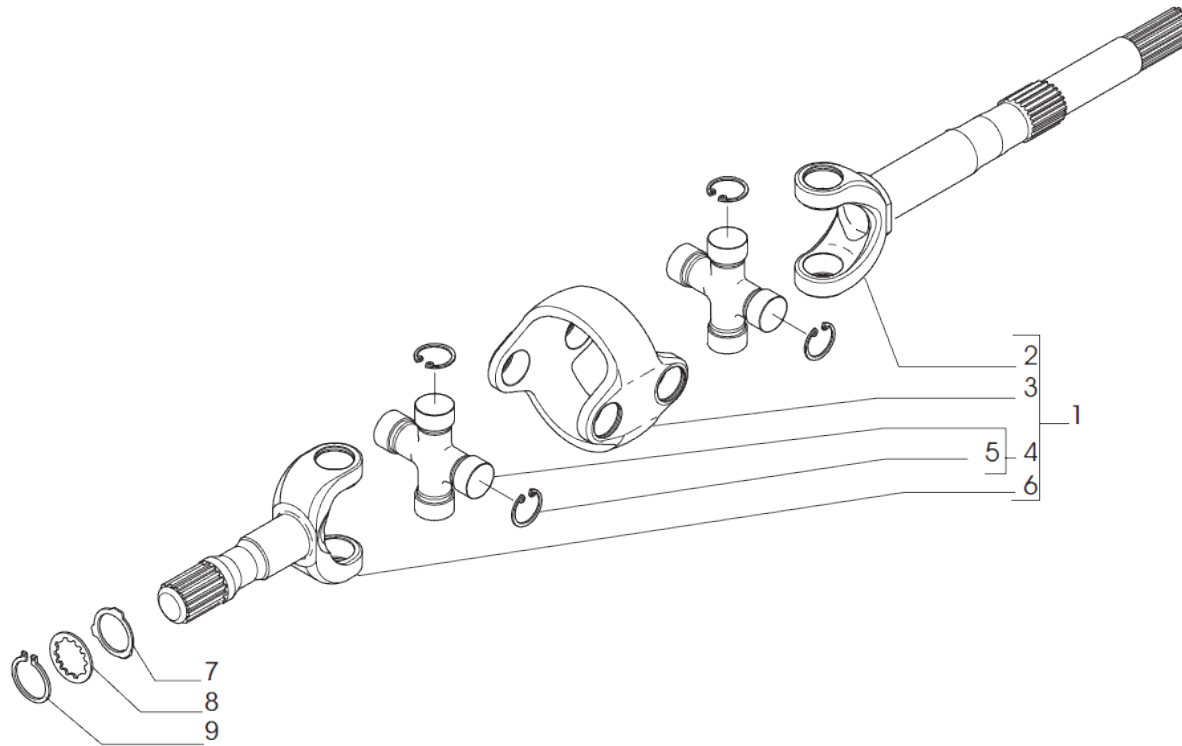

contact@symko.fr

www.symko.fr

SYMKO

POWER TRANSMISSION SYSTEMS

VUES PONT CARRARO N° 641985

Vue N°5

SYMKO – Parc d'activité de Tournebride – 23 Rue de la Guillauderie 44118
LA CHEVROLIERE

Tél: 02 51 70 13 13 - fax: 02 51 70 04 04