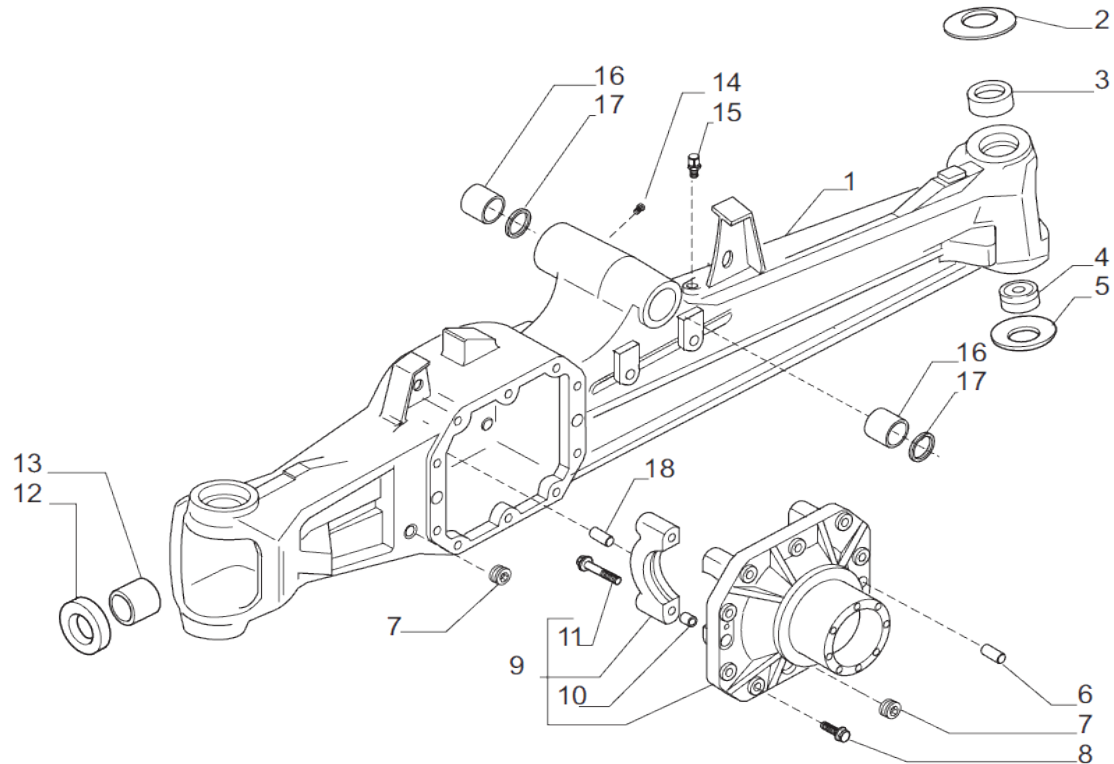

SYMKO

POWER TRANSMISSION SYSTEMS

VUES PONT CARRARO N° 641985

Vue N°1

SYMKO – Parc d’activité de Tournebride – 23 Rue de la Guillauderie 44118
LA CHEVROLIERE

Tél: 02 51 70 13 13 - fax: 02 51 70 04 04

contact@symko.fr

www.symko.fr