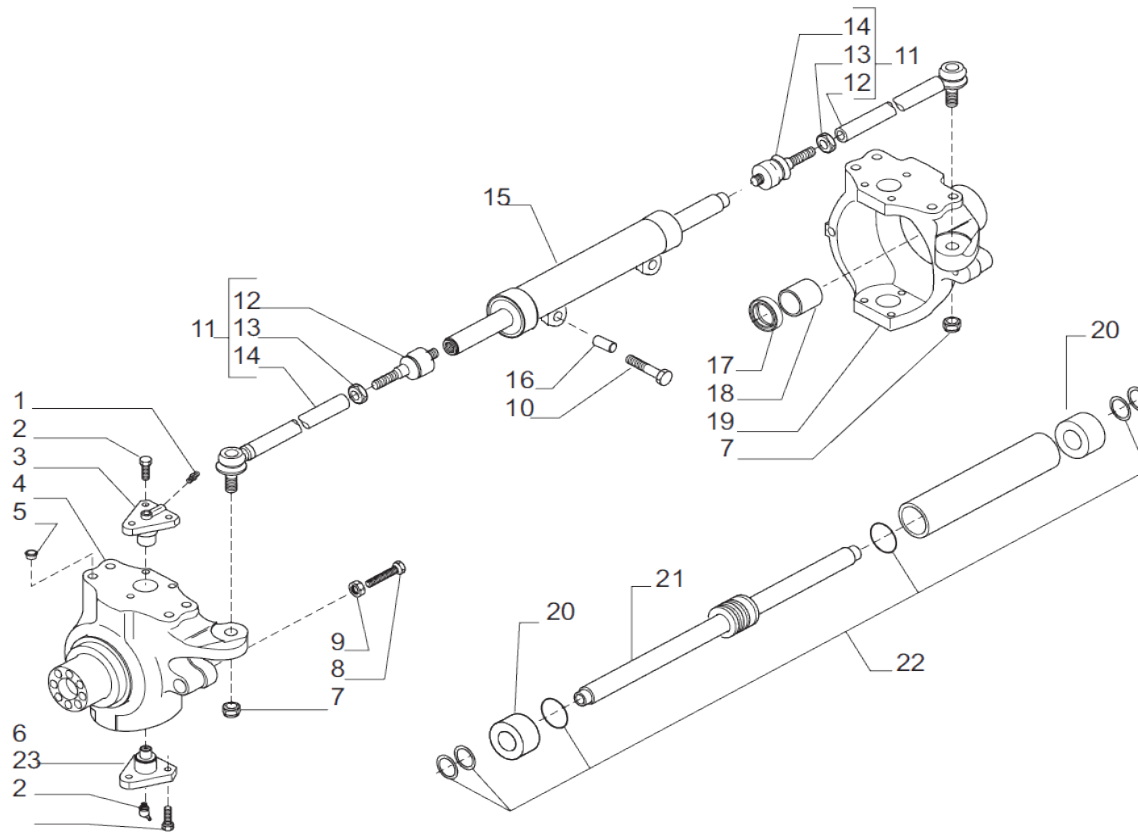

www.symko.fr

SYMKO

POWER TRANSMISSION SYSTEMS

VUES PONT CARRARO N° 641985

Vue N°2

SYMKO – Parc d’activité de Tournebride – 23 Rue de la Guillauderie 44118
LA CHEVROLIERE

Tél: 02 51 70 13 13 - fax: 02 51 70 04 04