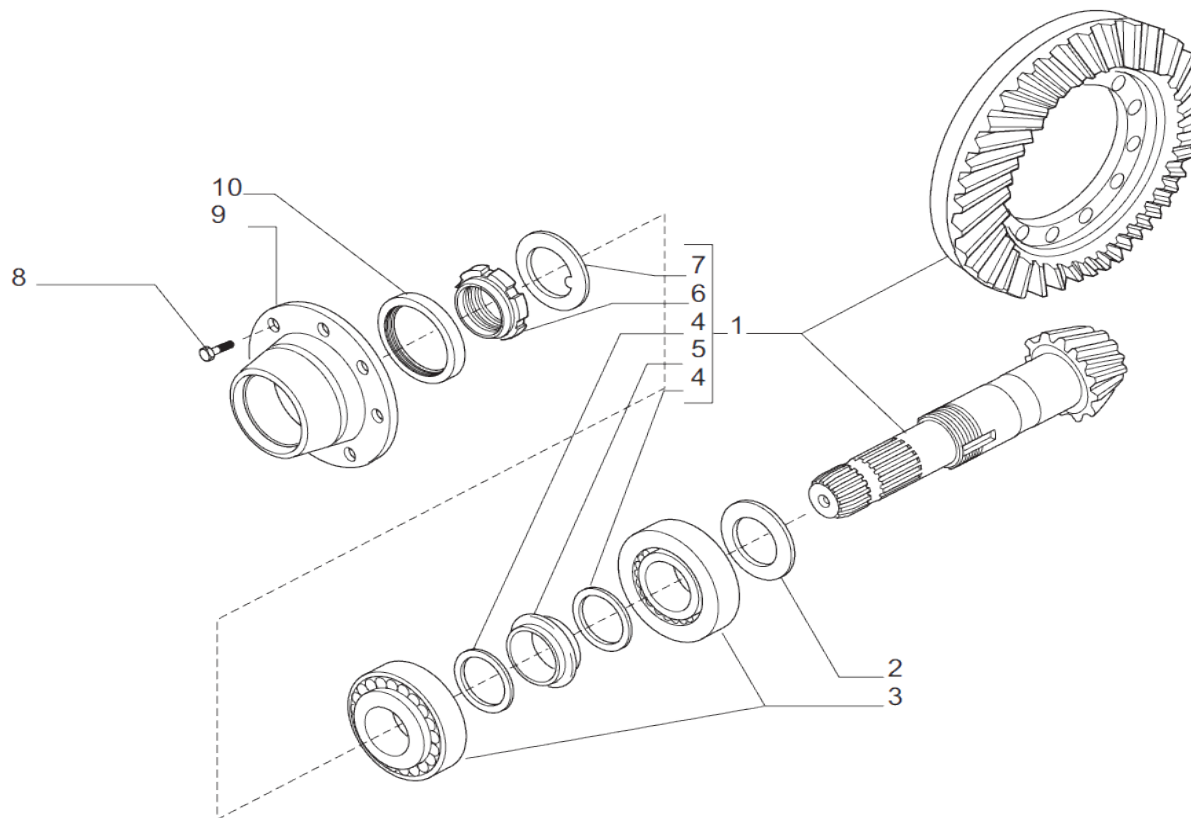

contact@symko.fr

www.symko.fr

SYMKO

POWER TRANSMISSION SYSTEMS

VUES PONT CARRARO N° 642343

Vue N°3

SYMKO – Parc d'activité de Tournebride – 23 Rue de la Guillauderie 44118
LA CHEVROLIERE

Tél: 02 51 70 13 13 - fax: 02 51 70 04 04