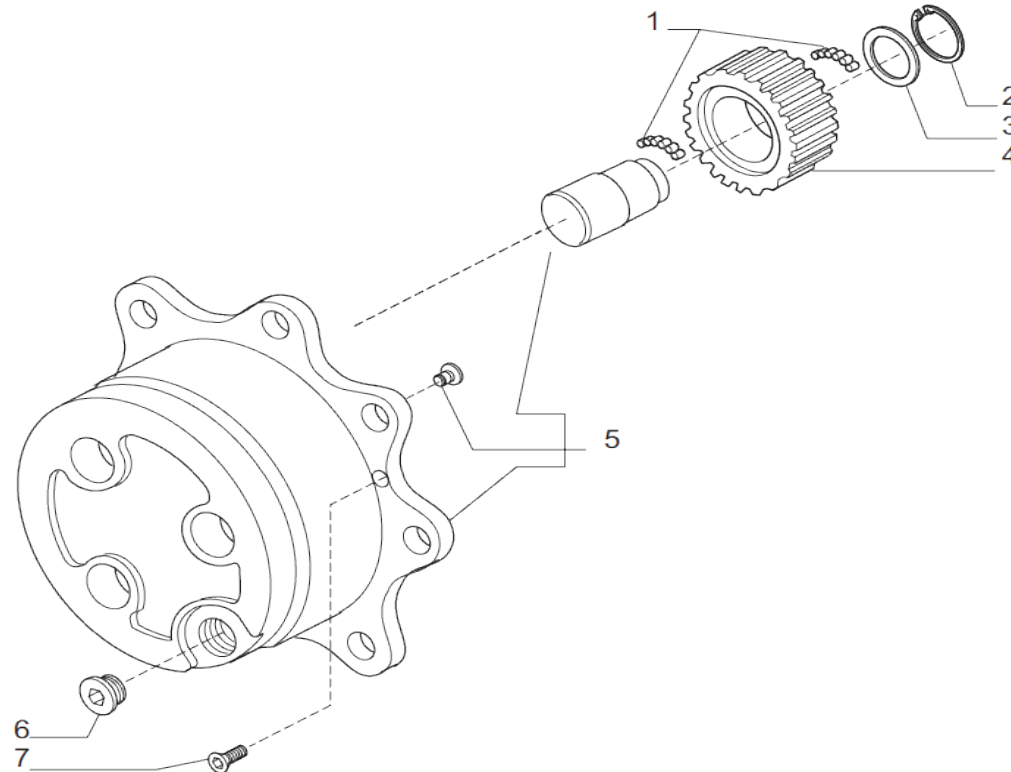

VUES PONT CARRARO N° 642343

Vue N°7

SYMKO – Parc d’activité de Tournebride – 23 Rue de la Guillauderie 44118
LA CHEVROLIERE

Tél: 02 51 70 13 13 - fax: 02 51 70 04 04

contact@symko.fr

www.symko.fr