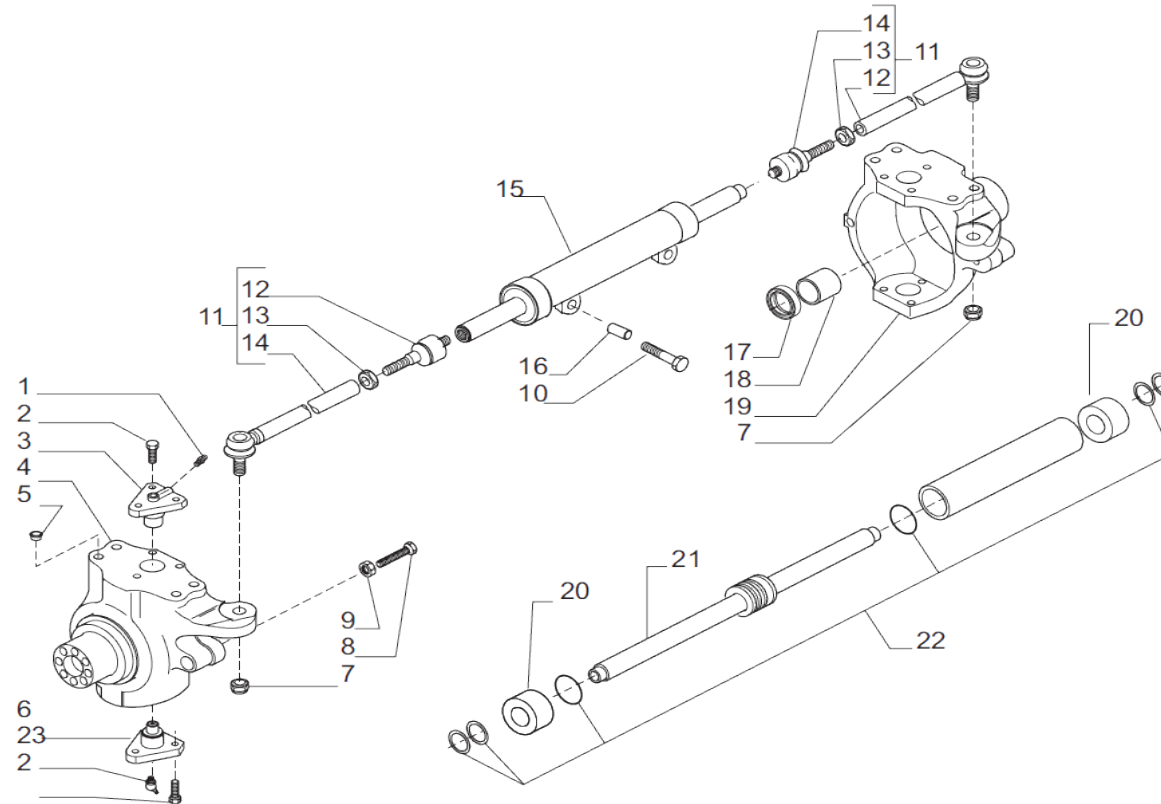

www.symko.fr

SYMKO

POWER TRANSMISSION SYSTEMS

VUES PONT CARRARO N° 642343

Vue N°2

SYMKO – Parc d’activité de Tournebride – 23 Rue de la Guillauderie 44118
LA CHEVROLIERE

Tél: 02 51 70 13 13 - fax: 02 51 70 04 04