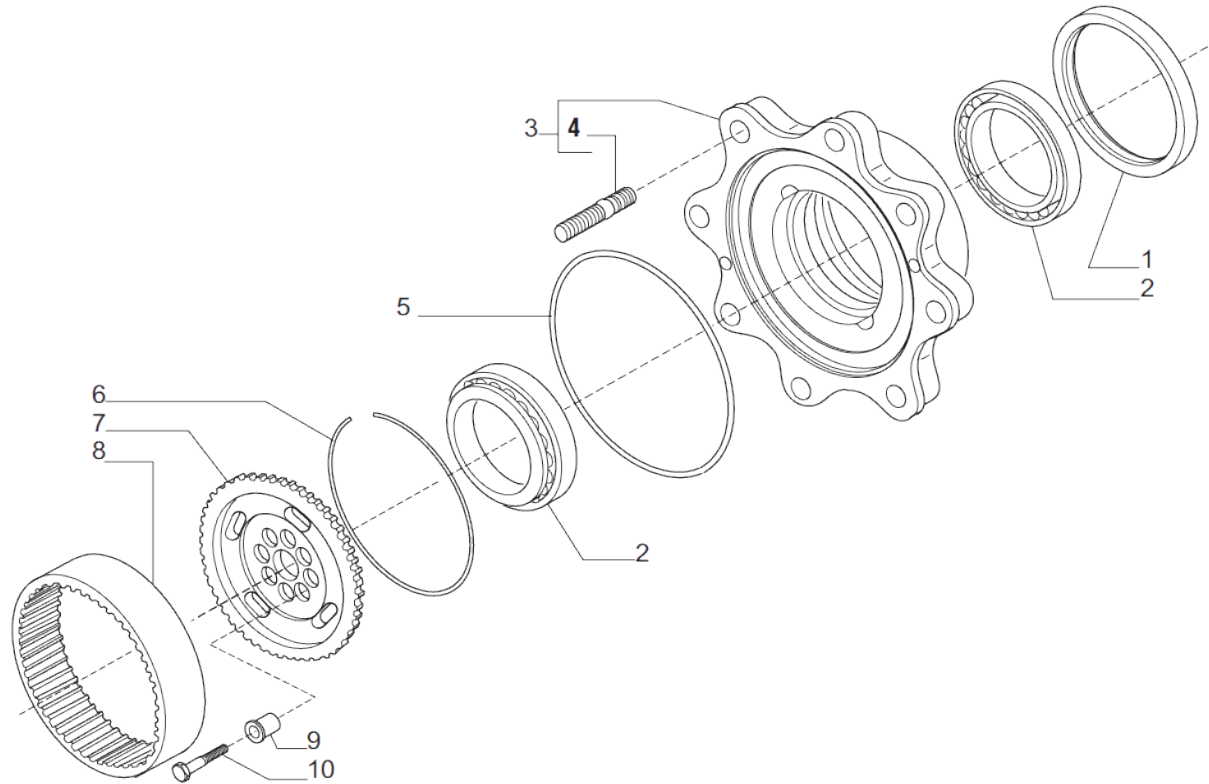

VUES PONT CARRARO N° 642343

Vue N°6

SYMKO – Parc d'activité de Tournebride – 23 Rue de la Guillauderie 44118
LA CHEVROLIERE

Tél: 02 51 70 13 13 - fax: 02 51 70 04 04

contact@symko.fr

www.symko.fr