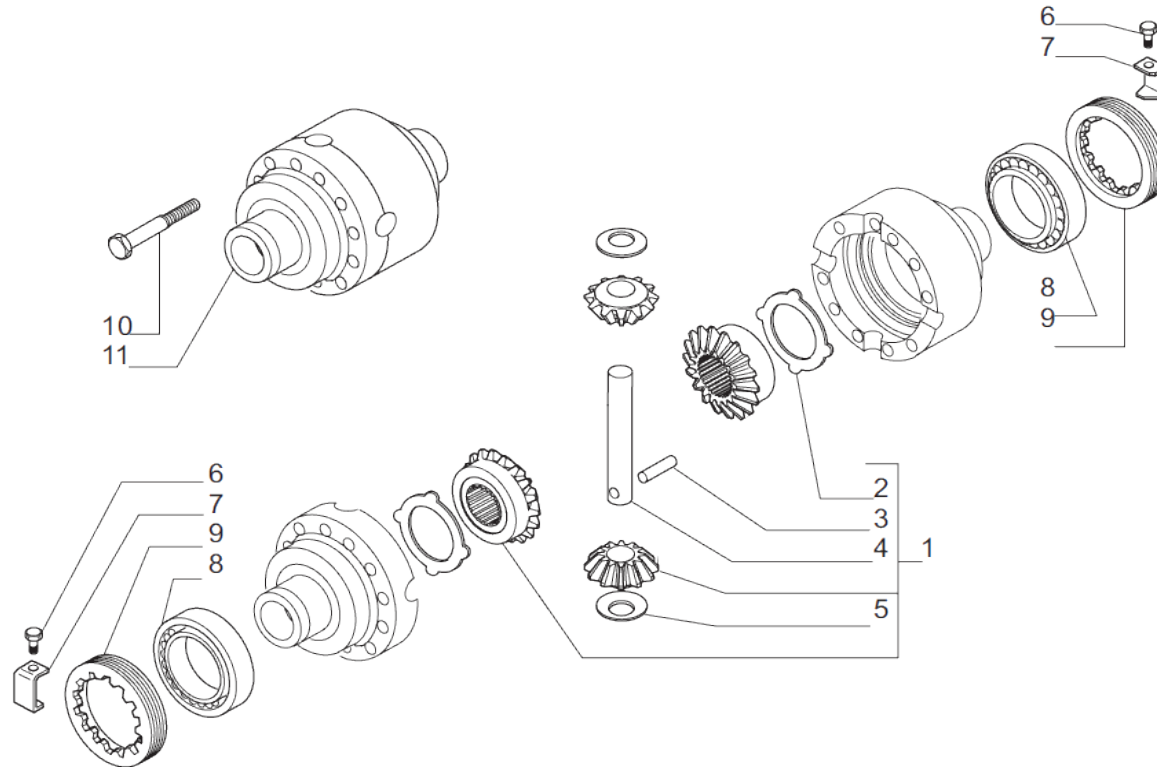

contact@symko.fr

www.symko.fr

SYMKO

POWER TRANSMISSION SYSTEMS

VUES PONT CARRARO N° 642343

Vue N°4

SYMKO – Parc d’activité de Tournebride – 23 Rue de la Guillauderie 44118
LA CHEVROLIERE

Tél: 02 51 70 13 13 - fax: 02 51 70 04 04