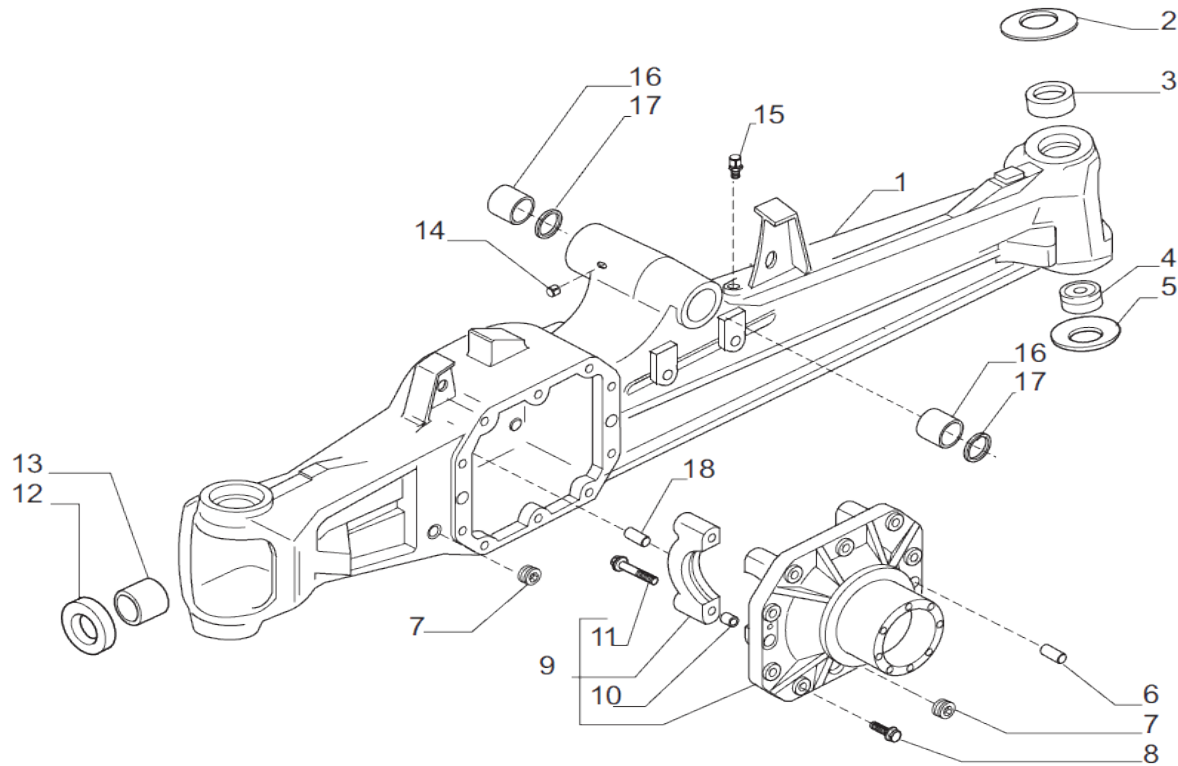

SYMKO

POWER TRANSMISSION SYSTEMS

VUES PONT CARRARO N° 642343

Vue N°1

SYMKO – Parc d’activité de Tournebride – 23 Rue de la Guillauderie 44118
LA CHEVROLIERE

Tél: 02 51 70 13 13 - fax: 02 51 70 04 04

contact@symko.fr

www.symko.fr