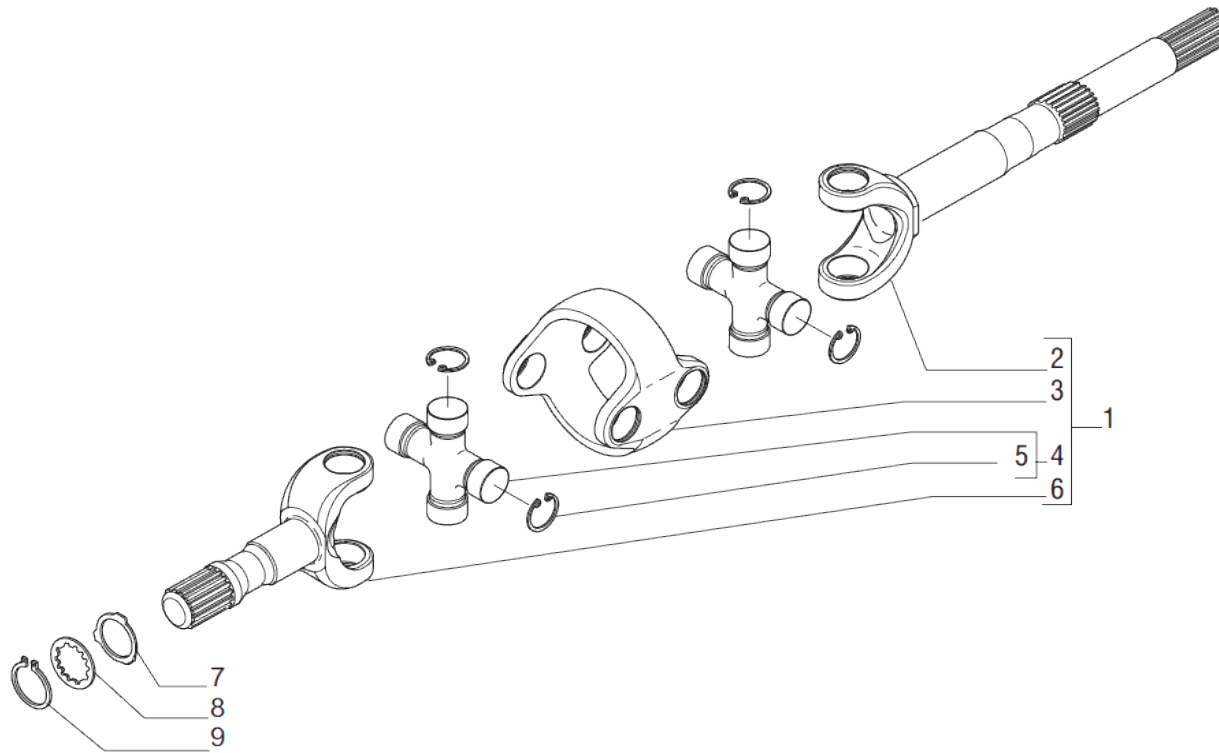

contact@symko.fr

www.symko.fr

SYMKO

POWER TRANSMISSION SYSTEMS

VUES PONT CARRARO N° 642343

Vue N°5

SYMKO – Parc d'activité de Tournebride – 23 Rue de la Guillauderie 44118
LA CHEVROLIERE

Tél: 02 51 70 13 13 - fax: 02 51 70 04 04