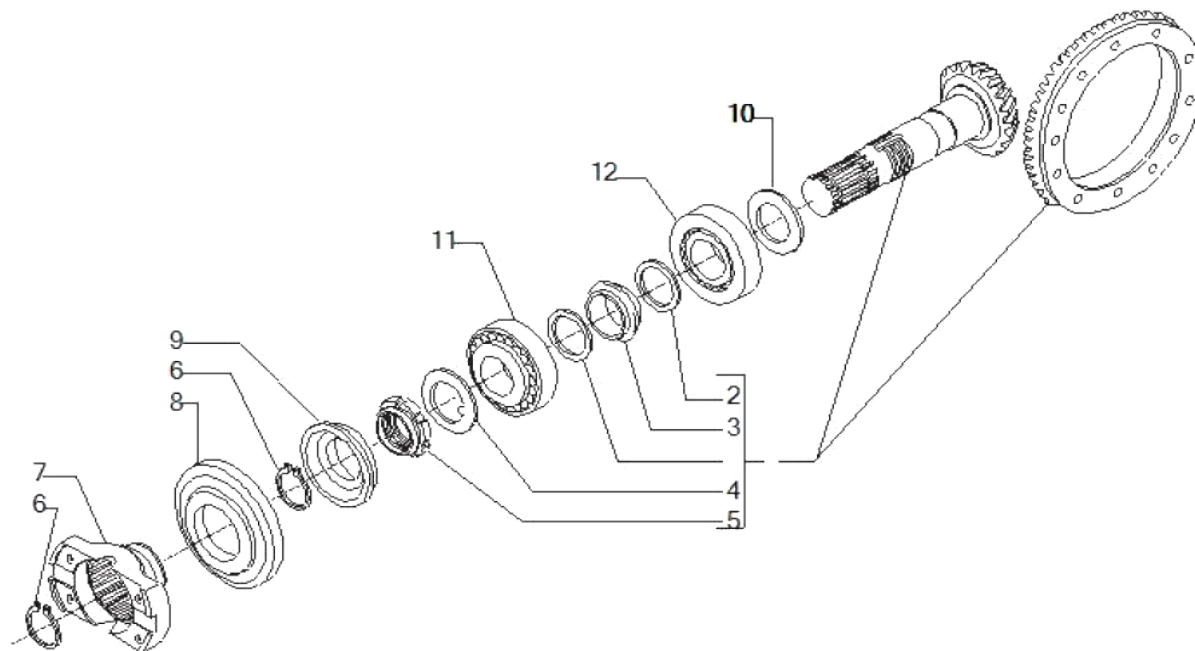

SYMKO

POWER TRANSMISSION SYSTEMS

VUES PONT CARRARO N° 642391

Vue N°3

SYMKO – Parc d'activité de Tournebride – 23 Rue de la Guillauderie 44118
LA CHEVROLIERE

Tél: 02 51 70 13 13 - fax: 02 51 70 04 04

contact@symko.fr

www.symko.fr