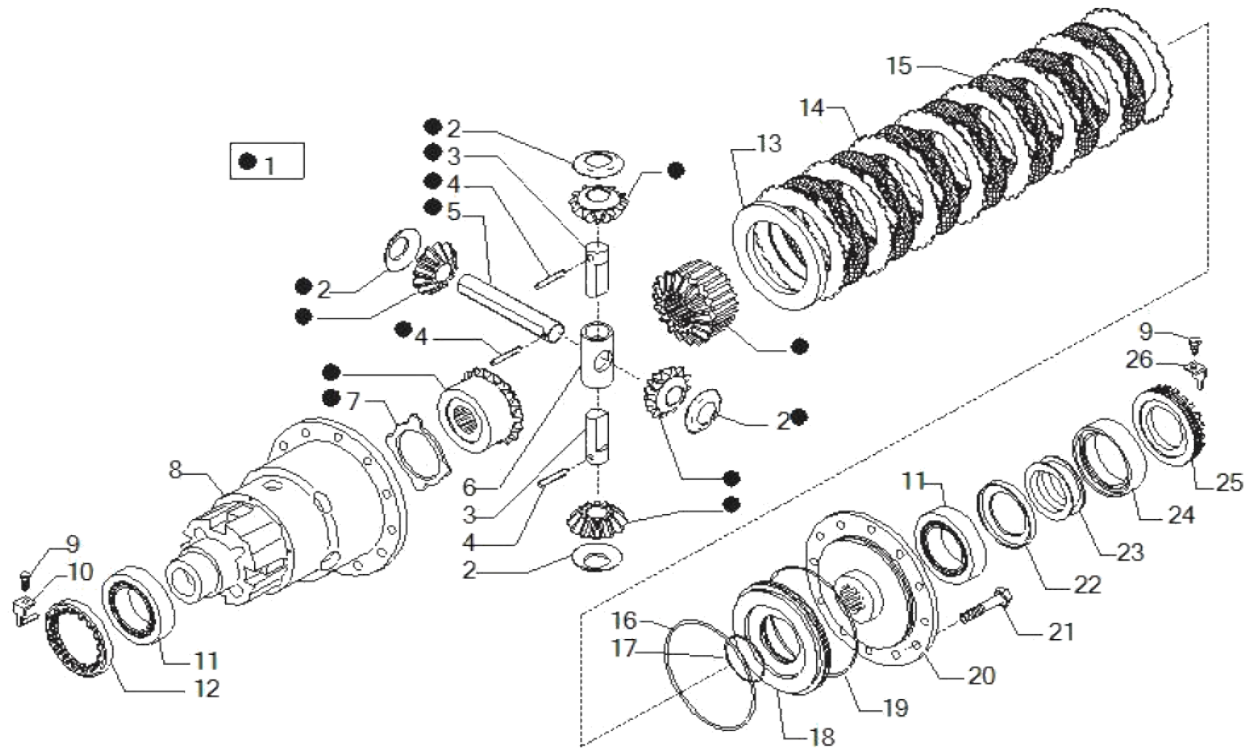

SYMKO

POWER TRANSMISSION SYSTEMS

VUES PONT CARRARO N° 642391

Vue N°4

SYMKO – Parc d'activité de Tournebride – 23 Rue de la Guillauderie 44118
LA CHEVROLIERE

Tél: 02 51 70 13 13 - fax: 02 51 70 04 04

contact@symko.fr

www.symko.fr