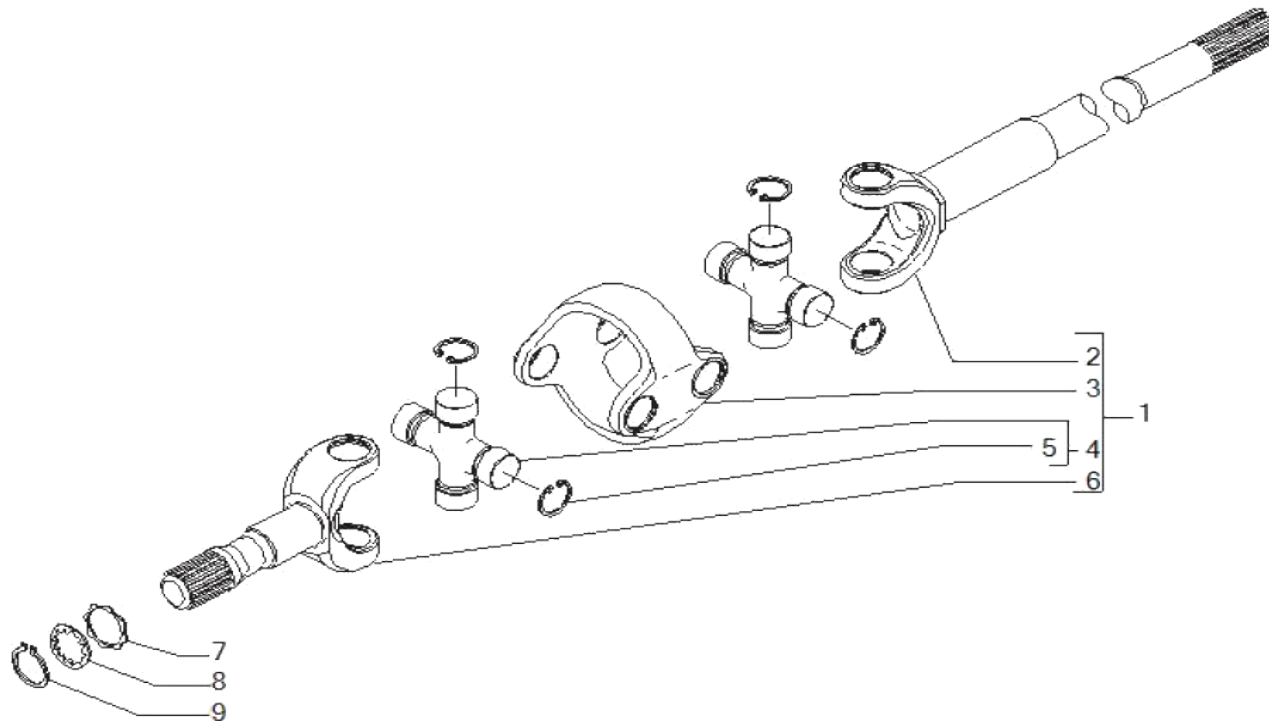

contact@symko.fr

www.symko.fr

SYMKO

POWER TRANSMISSION SYSTEMS

VUES PONT CARRARO N° 642391

Vue N°5

SYMKO – Parc d'activité de Tournebride – 23 Rue de la Guillauderie 44118
LA CHEVROLIERE

Tél: 02 51 70 13 13 - fax: 02 51 70 04 04