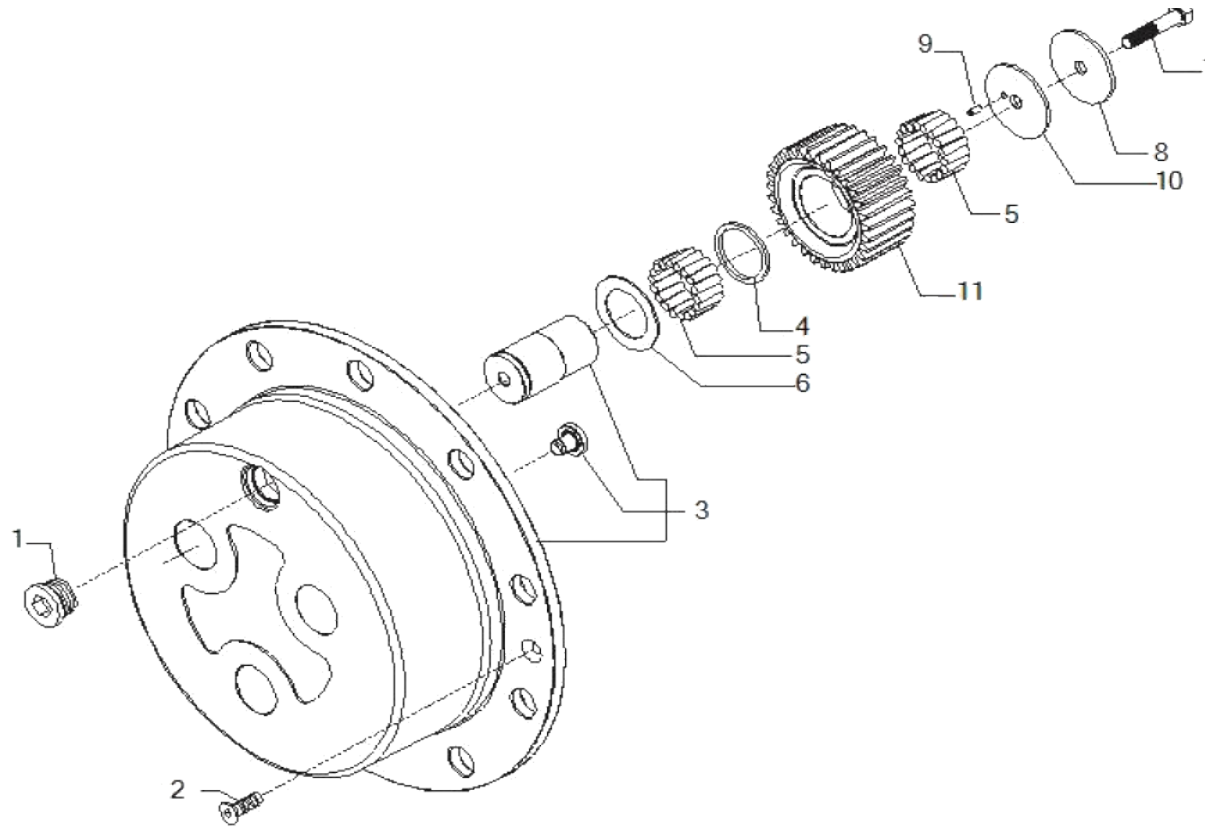

VUES PONT CARRARO N° 642391

Vue N°7

SYMKO – Parc d’activité de Tournebride – 23 Rue de la Guillauderie 44118
LA CHEVROLIERE

Tél: 02 51 70 13 13 - fax: 02 51 70 04 04

contact@symko.fr

www.symko.fr