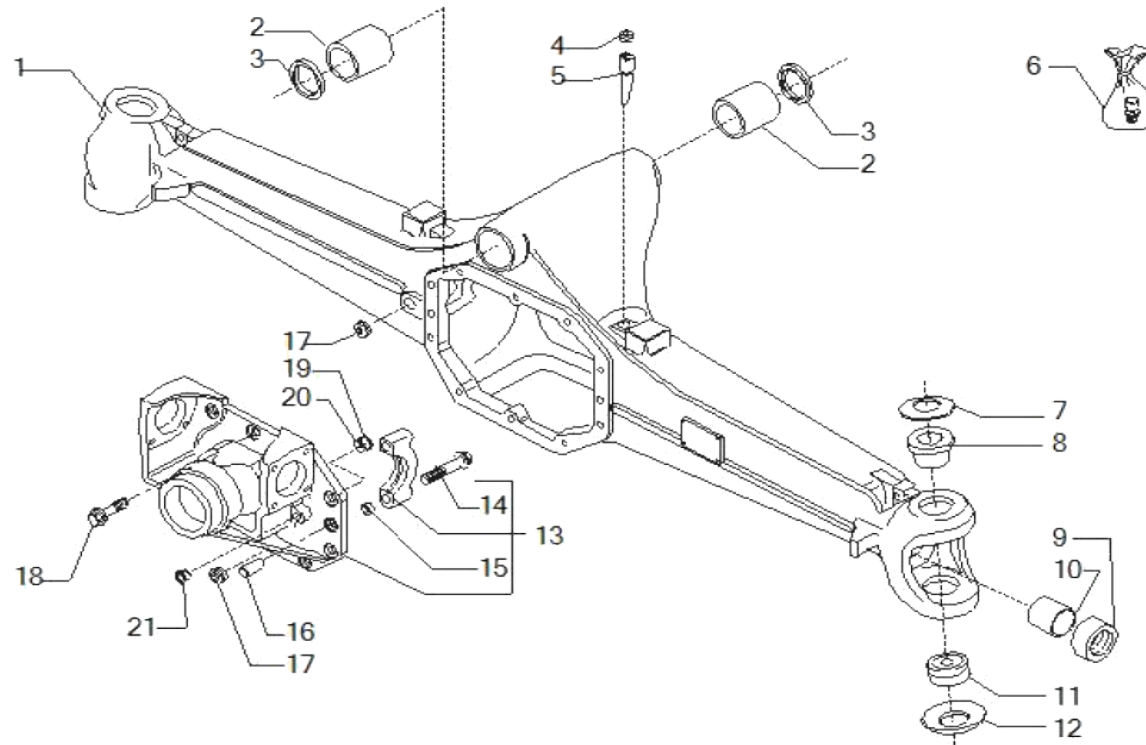

SYMKO

POWER TRANSMISSION SYSTEMS

VUES PONT CARRARO N° 642391

Vue N°1

SYMKO – Parc d'activité de Tournebride – 23 Rue de la Guillauderie 44118
LA CHEVROLIERE

Tél: 02 51 70 13 13 - fax: 02 51 70 04 04

contact@symko.fr