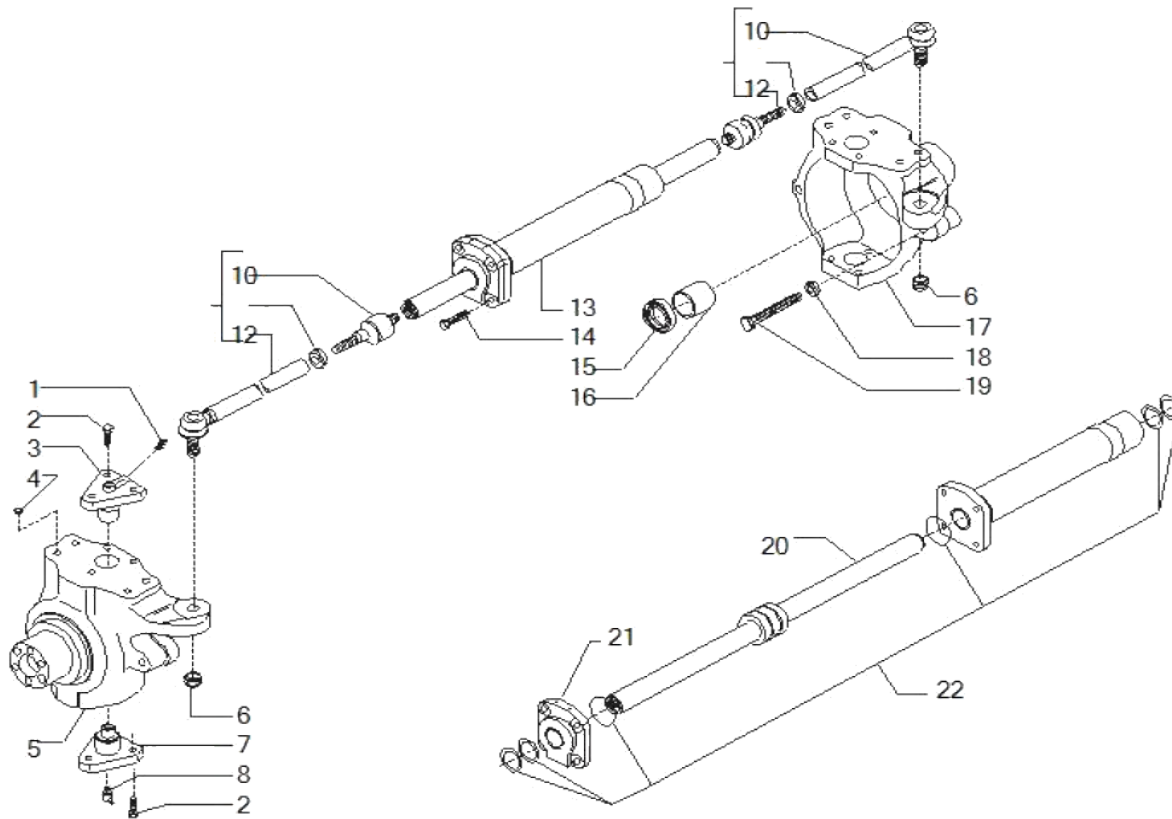

www.symko.fr

VUES PONT CARRARO N° 642391

Vue N°2

SYMKO – Parc d'activité de Tournebride – 23 Rue de la Guillauderie 44118
LA CHEVROLIERE

Tél: 02 51 70 13 13 - fax: 02 51 70 04 04

contact@symko.fr

www.symko.fr