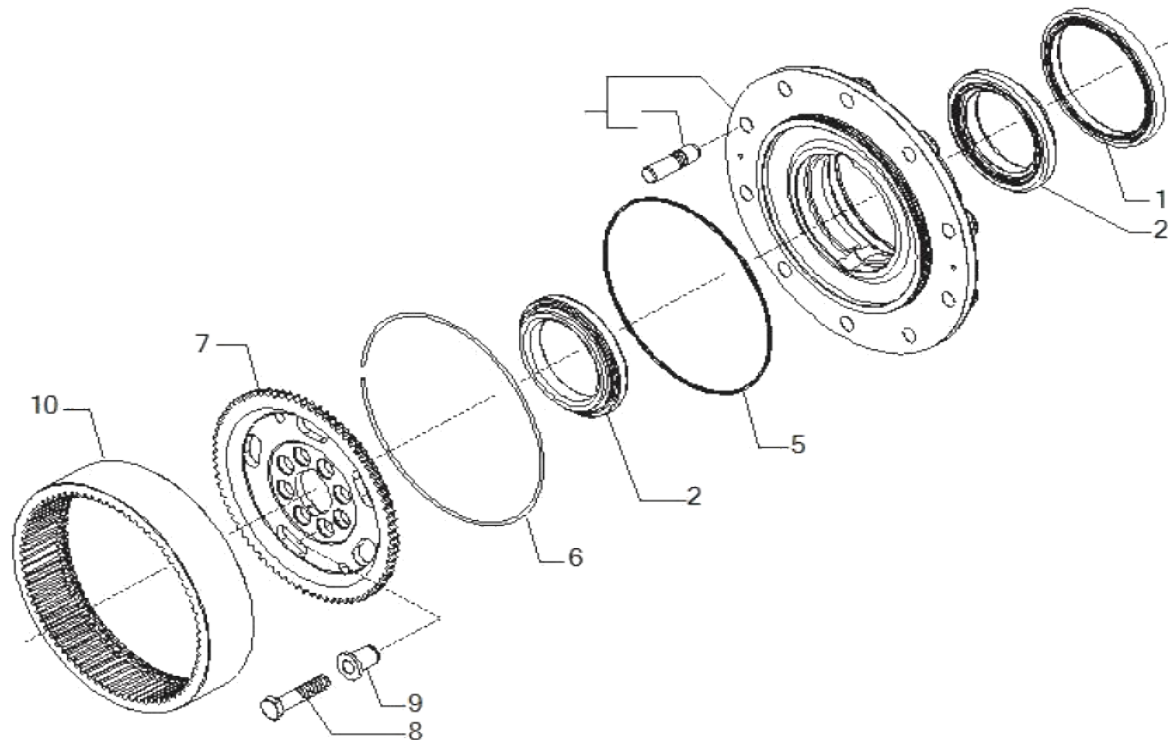

contact@symko.fr

www.symko.fr

SYMKO

POWER TRANSMISSION SYSTEMS

VUES PONT CARRARO N° 642391

Vue N°6

SYMKO – Parc d'activité de Tournebride – 23 Rue de la Guillauderie 44118
LA CHEVROLIERE

Tél: 02 51 70 13 13 - fax: 02 51 70 04 04