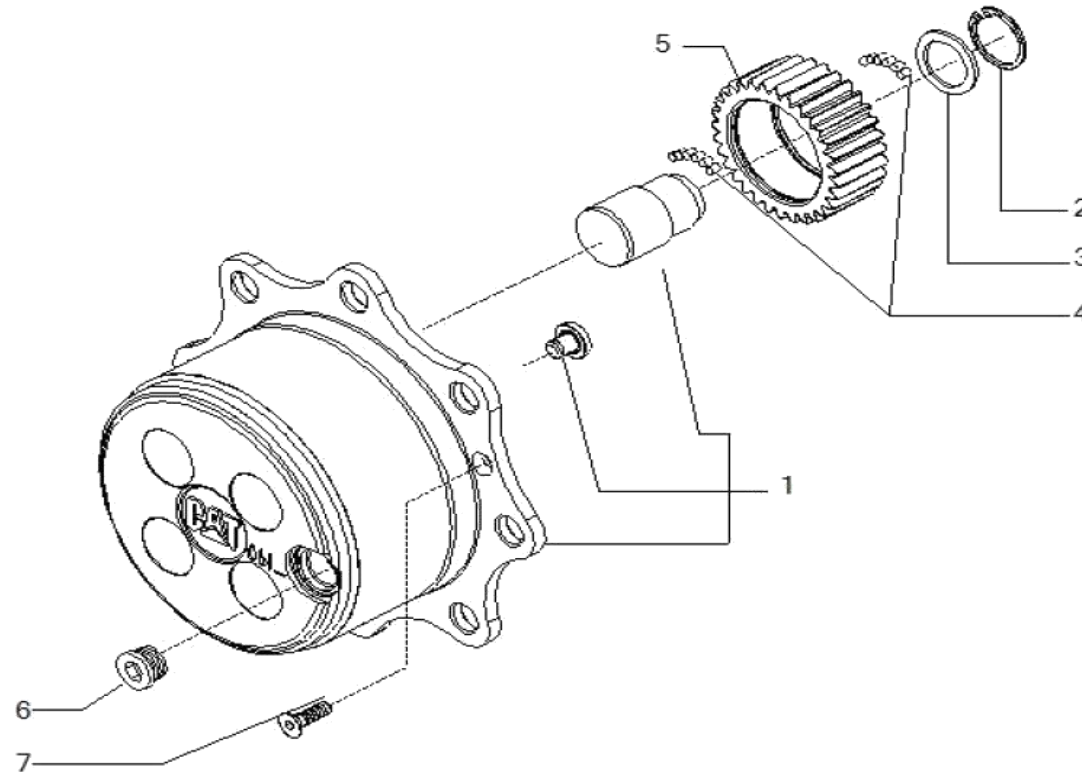

Vue N°6

SYMKO – Parc d’activité de Tournebride – 23 Rue de la Guillauderie 44118
LA CHEVROLIERE

Tél : 02 51 70 13 13 - fax : 02 51 70 04 04

contact@symko.fr

www.symko.fr

VUES PONT CARRARO N° 642975

Vue N°7

SYMKO – Parc d'activité de Tournebride – 23 Rue de la Guillauderie 44118
LA CHEVROLIERE