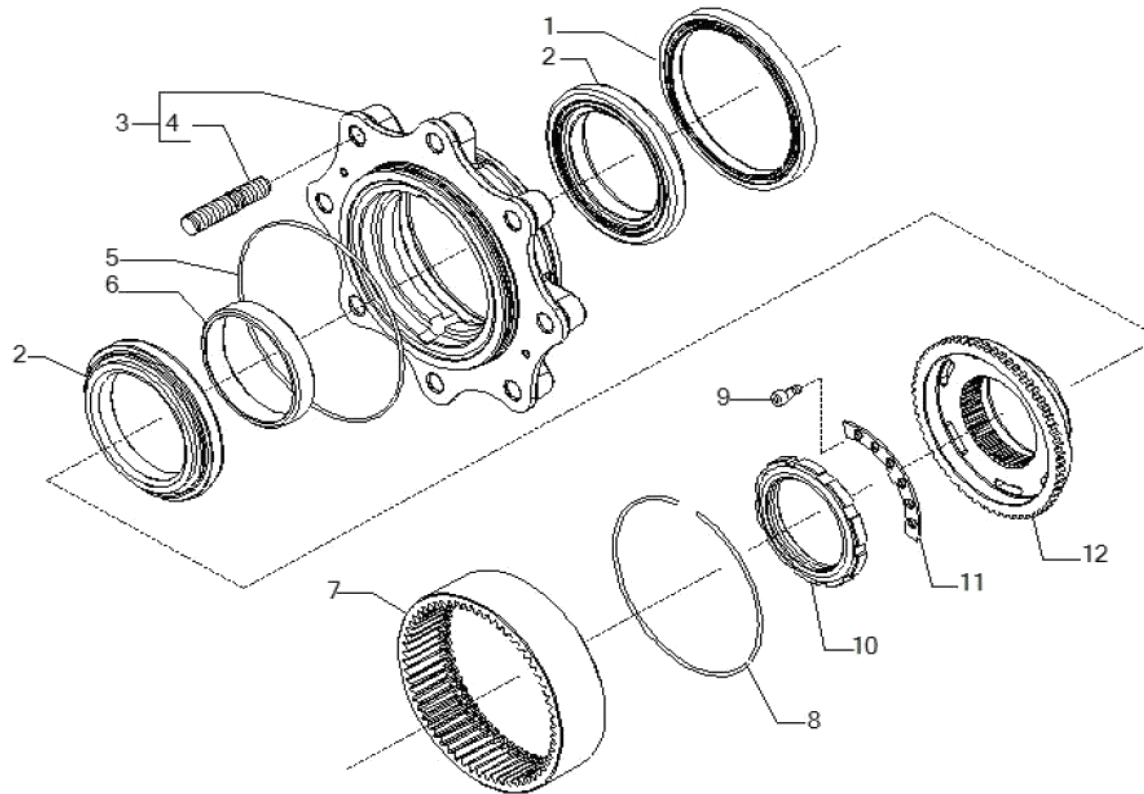

VUES PONT CARRARO N° 642975

Vue N°6

SYMKO – Parc d’activité de Tournebride – 23 Rue de la Guillauderie 44118
LA CHEVROLIERE

Tél : 02 51 70 13 13 - fax : 02 51 70 04 04

contact@symko.fr

www.symko.fr