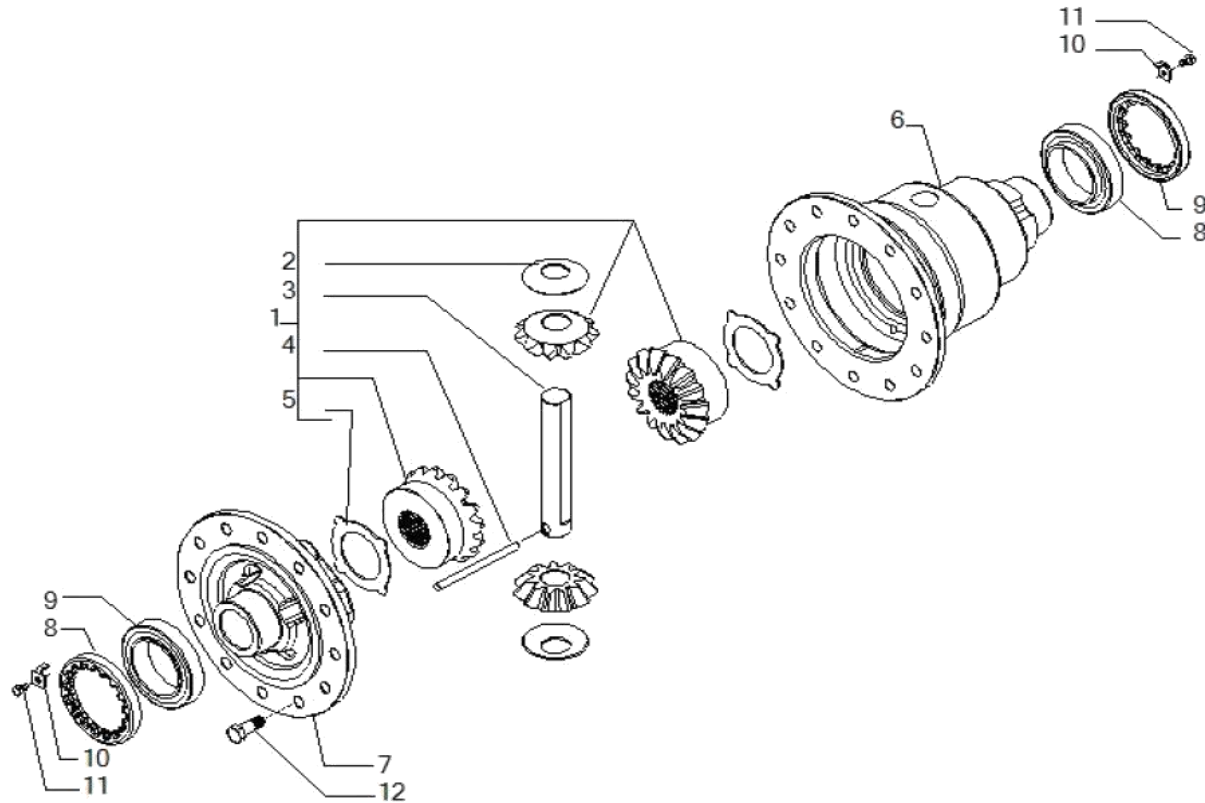

www.symko.fr

VUES PONT CARRARO N° 642975

Vue N°4

SYMKO – Parc d’activité de Tournebride – 23 Rue de la Guillauderie 44118
LA CHEVROLIERE

Tél : 02 51 70 13 13 - fax : 02 51 70 04 04

contact@symko.fr

www.symko.fr