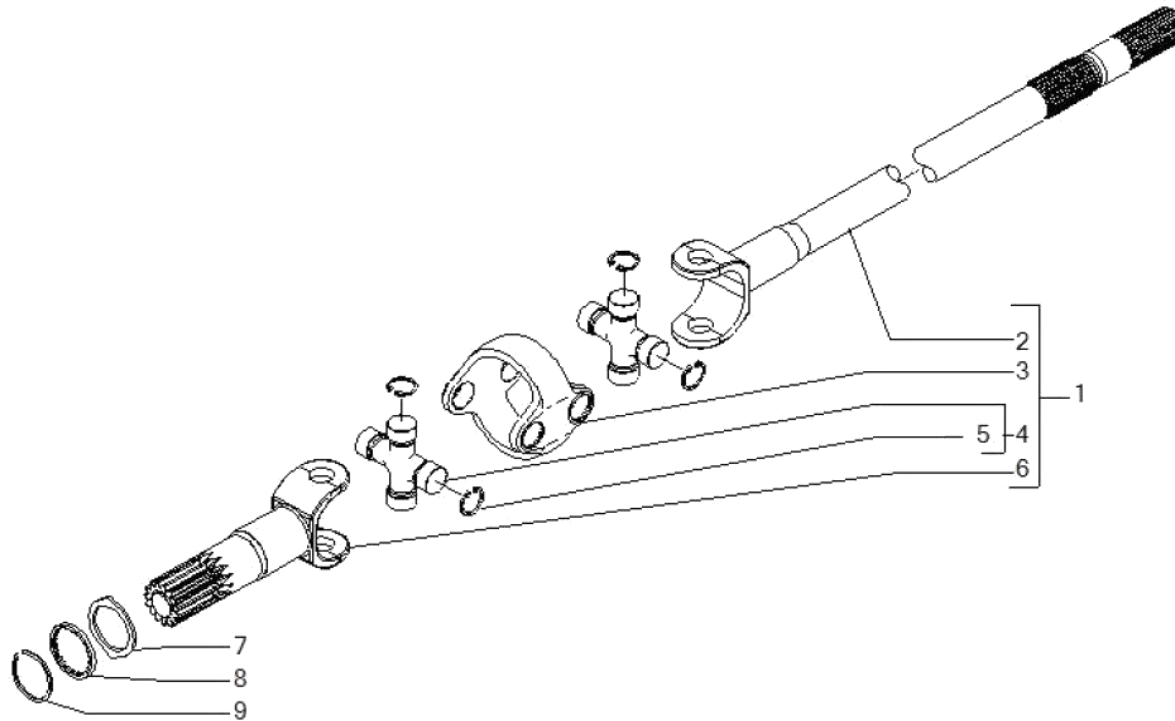

VUES PONT CARRARO N° 642975

Vue N°5

SYMKO – Parc d’activité de Tournebride – 23 Rue de la Guillauderie 44118
LA CHEVROLIERE

Tél : 02 51 70 13 13 - fax : 02 51 70 04 04

contact@symko.fr

www.symko.fr