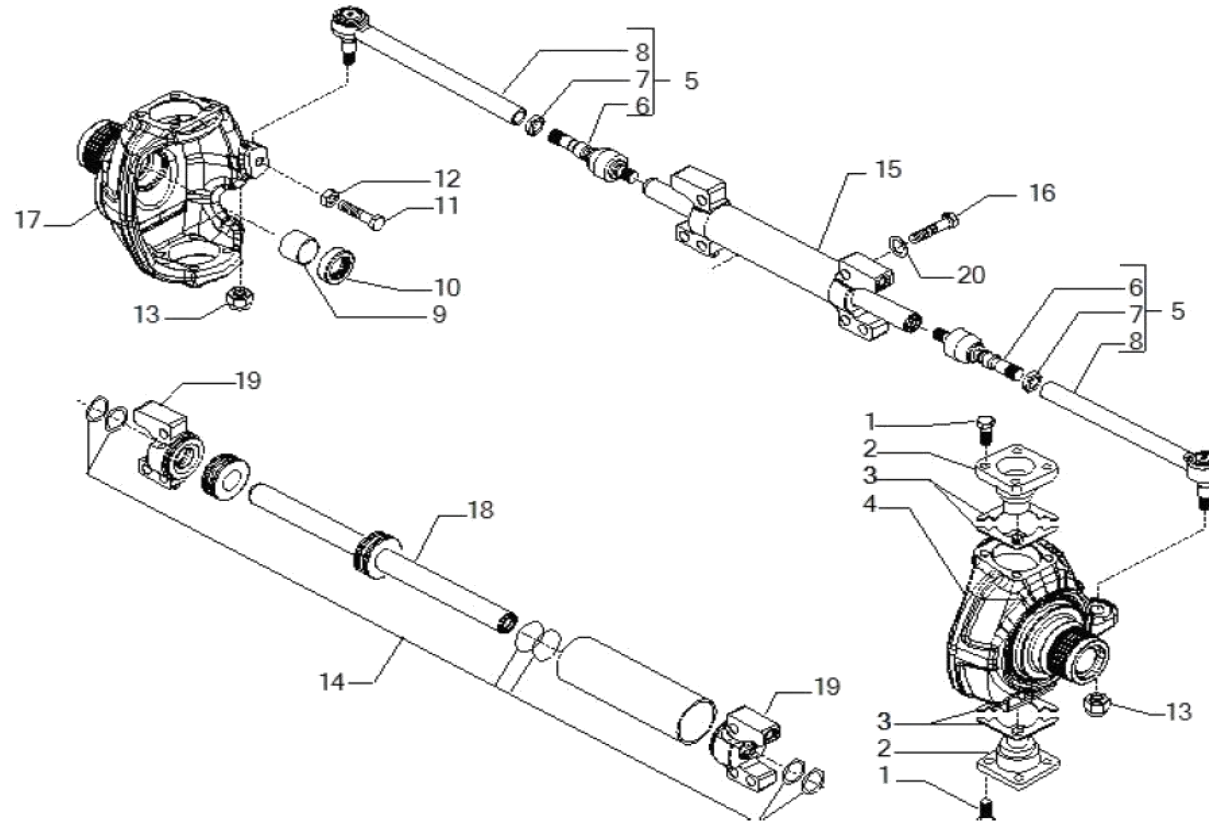

www.symko.fr

SYMKO

POWER TRANSMISSION SYSTEMS

VUES PONT CARRARO N° 642975

Vue N°2

SYMKO – Parc d’activité de Tournebride – 23 Rue de la Guillauderie 44118
LA CHEVROLIERE

Tél : 02 51 70 13 13 - fax : 02 51 70 04 04