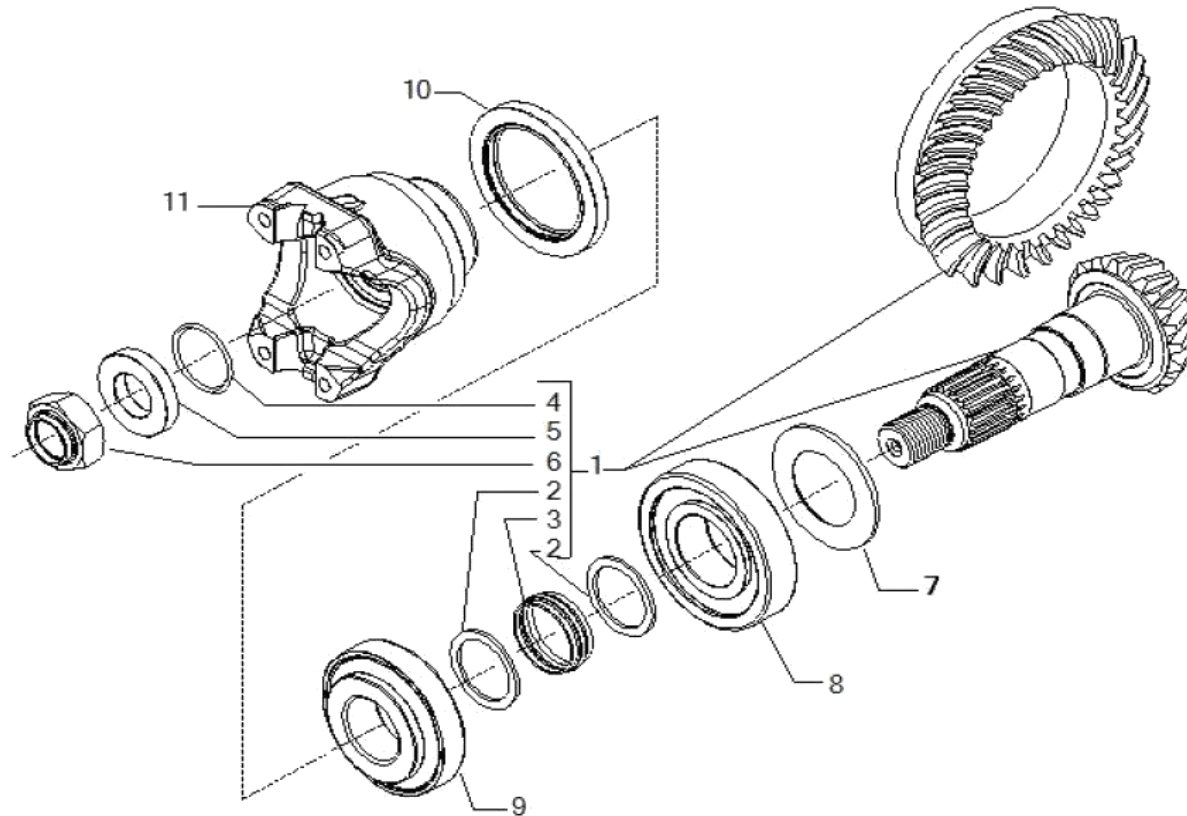

VUES PONT CARRARO N° 642975

Vue N°3

SYMKO – Parc d’activité de Tournebride – 23 Rue de la Guillauderie 44118
LA CHEVROLIERE

Tél : 02 51 70 13 13 - fax : 02 51 70 04 04

contact@symko.fr

www.symko.fr