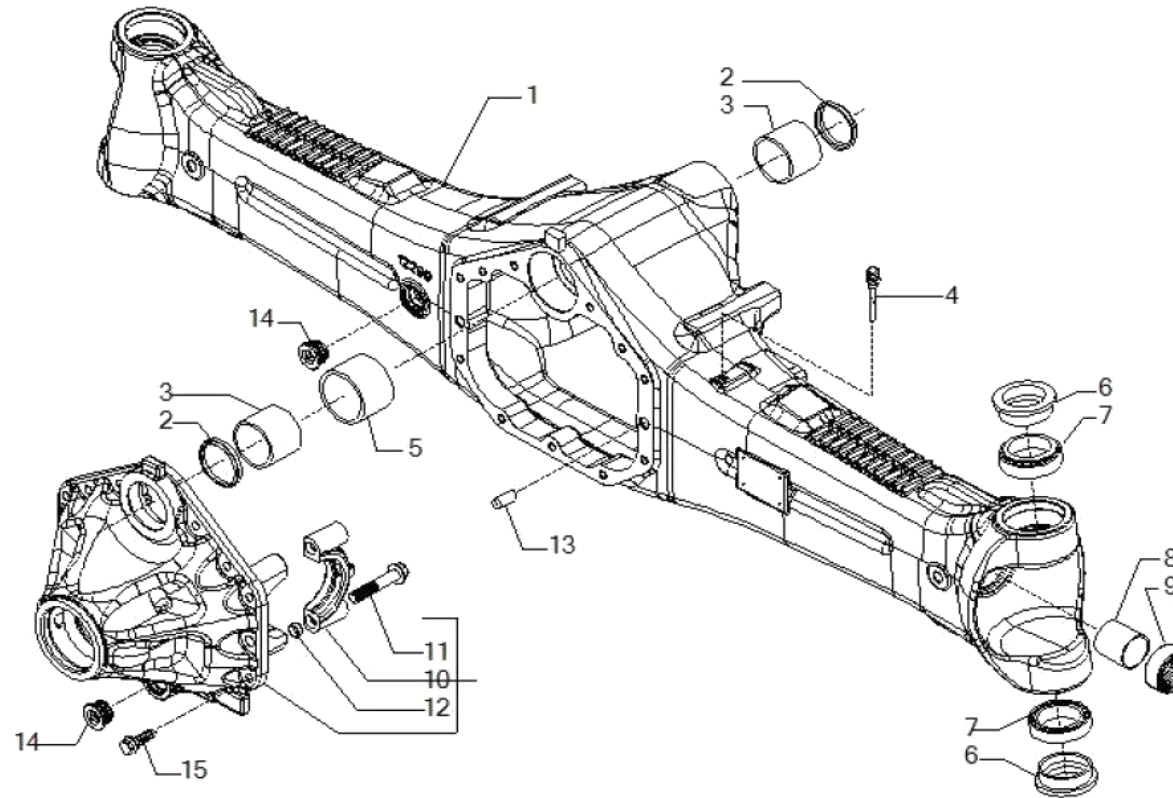

SYMKO

POWER TRANSMISSION SYSTEMS

VUES PONT CARRARO N° 642975

Vue N°1

SYMKO – Parc d’activité de Tournebride – 23 Rue de la Guillauderie 44118
LA CHEVROLIERE

Tél : 02 51 70 13 13 - fax : 02 51 70 04 04

contact@symko.fr

www.symko.fr