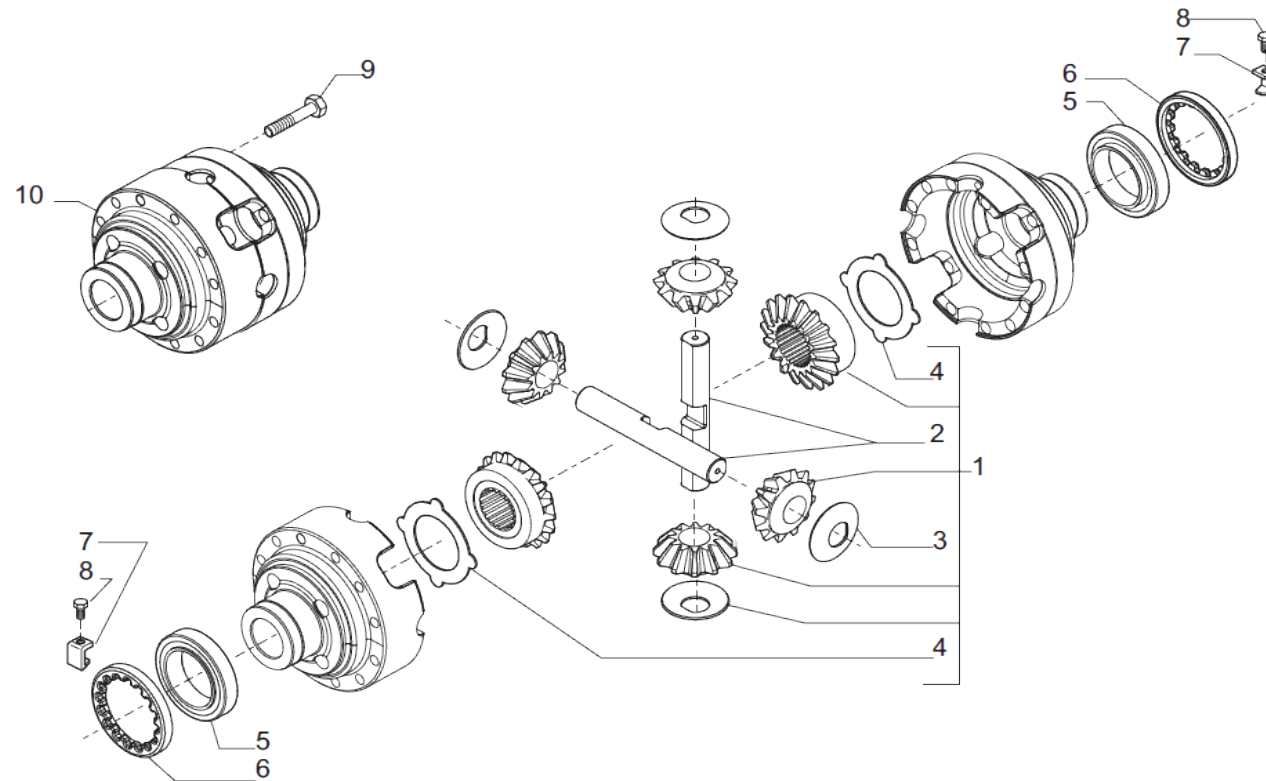

VUES PONT CARRARO N° 642988

Vue N°4

SYMKO – Parc d'activité de Tournebride – 23 Rue de la Guillauderie 44118
LA CHEVROLIERE

Tél: 02 51 70 13 13 - fax: 02 51 70 04 04

contact@symko.fr

www.symko.fr