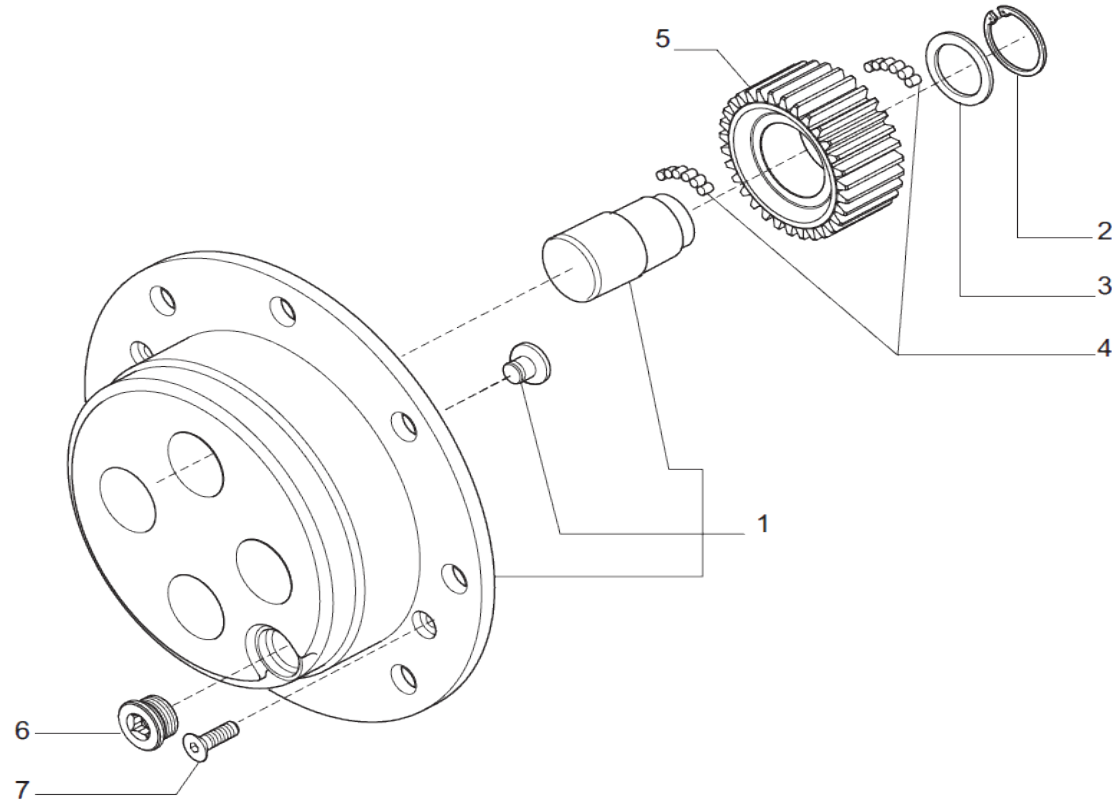

VUES PONT CARRARO N° 642988

Vue N°7

SYMKO – Parc d'activité de Tournebride – 23 Rue de la Guillauderie 44118
LA CHEVROLIERE

Tél: 02 51 70 13 13 - fax: 02 51 70 04 04

contact@symko.fr

www.symko.fr