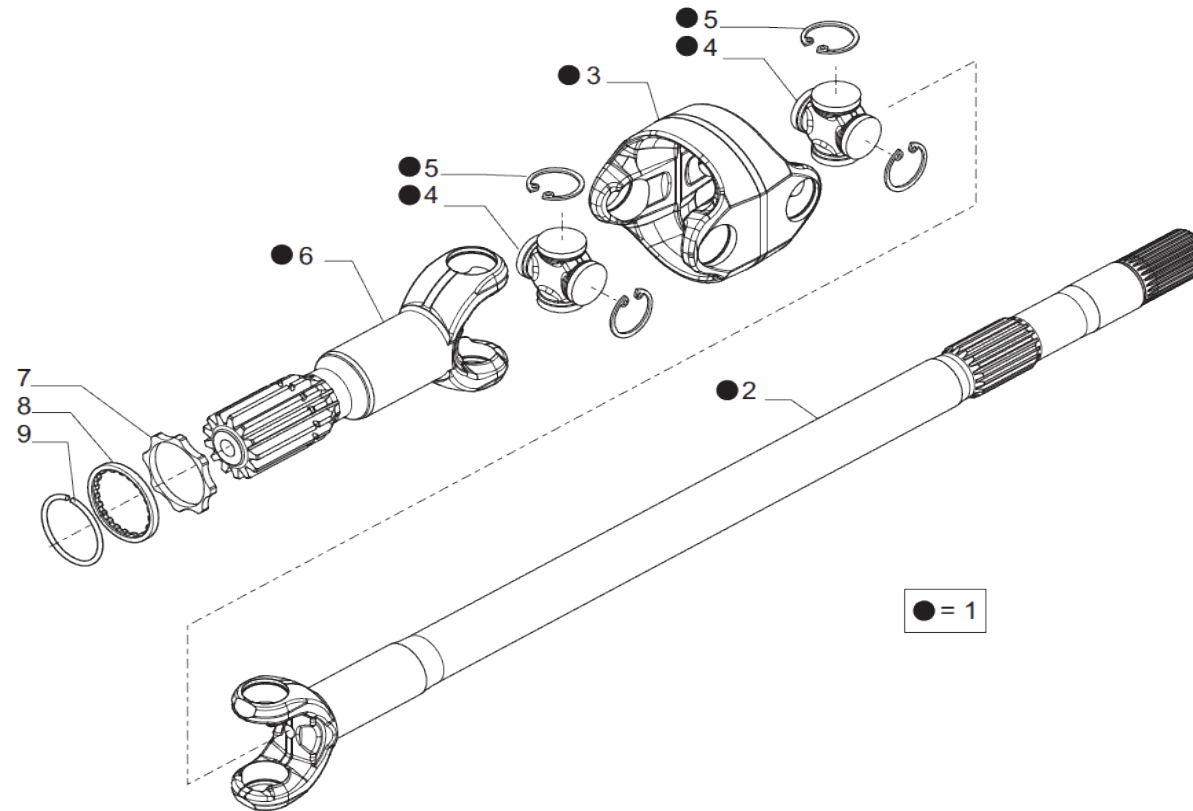

SYMKO

POWER TRANSMISSION SYSTEMS

VUES PONT CARRARO N° 642988

Vue N°5

SYMKO – Parc d'activité de Tournebride – 23 Rue de la Guillauderie 44118
LA CHEVROLIERE

Tél: 02 51 70 13 13 - fax: 02 51 70 04 04

contact@symko.fr

www.symko.fr