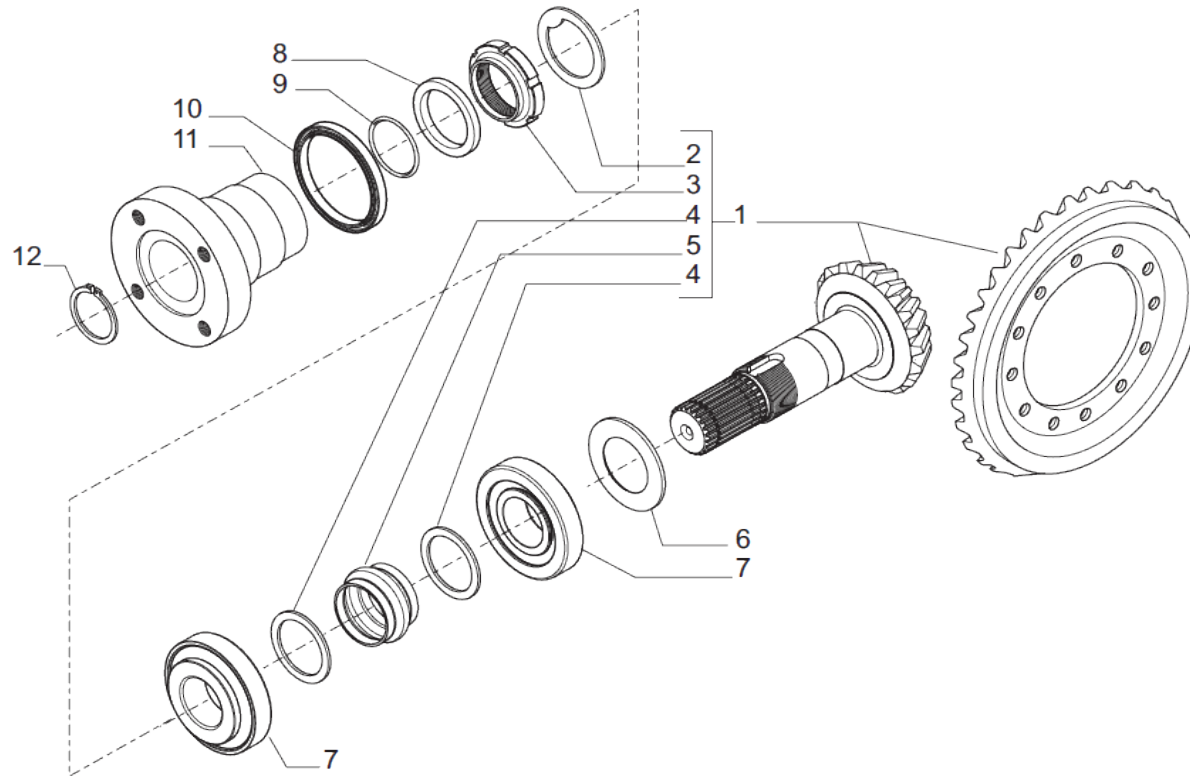

VUES PONT CARRARO N° 642988

Vue N°3

SYMKO – Parc d'activité de Tournebride – 23 Rue de la Guillauderie 44118
LA CHEVROLIERE

Tél: 02 51 70 13 13 - fax: 02 51 70 04 04

contact@symko.fr

www.symko.fr