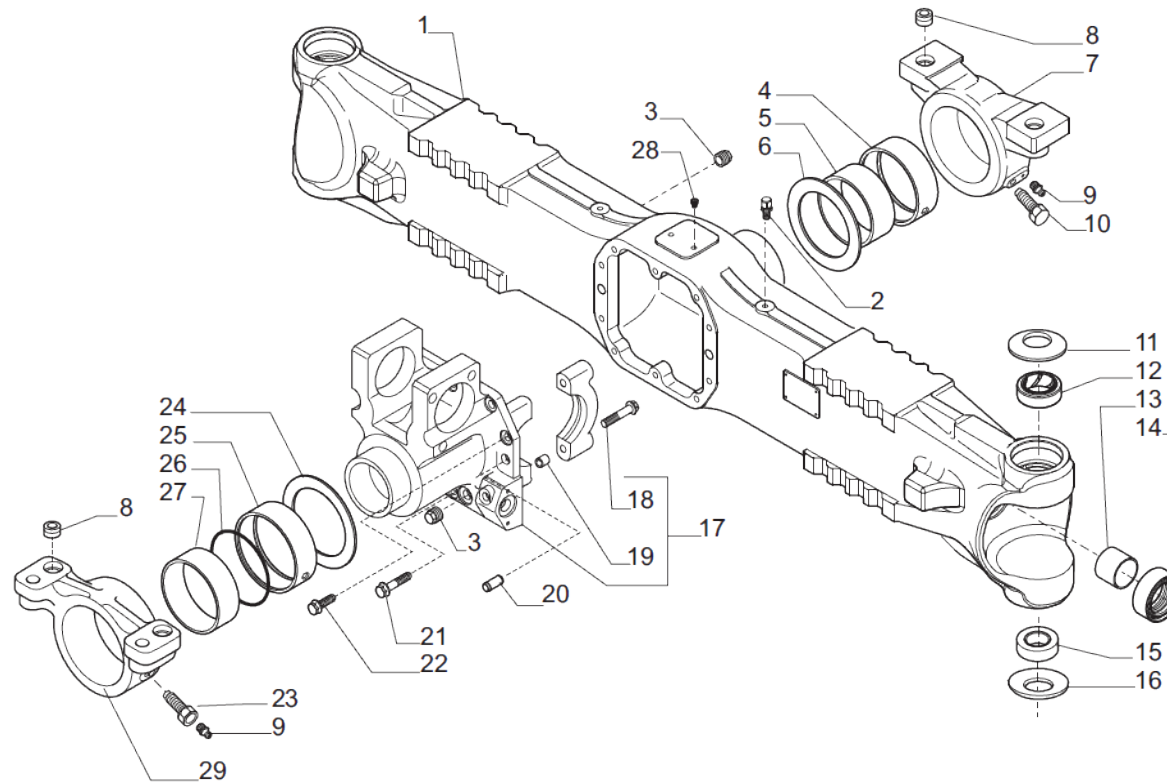

SYMKO

POWER TRANSMISSION SYSTEMS

VUES PONT CARRARO N° 642988

Vue N°1

SYMKO – Parc d’activité de Tournebride – 23 Rue de la Guillauderie 44118
LA CHEVROLIERE

Tél: 02 51 70 13 13 - fax: 02 51 70 04 04

contact@symko.fr

www.symko.fr