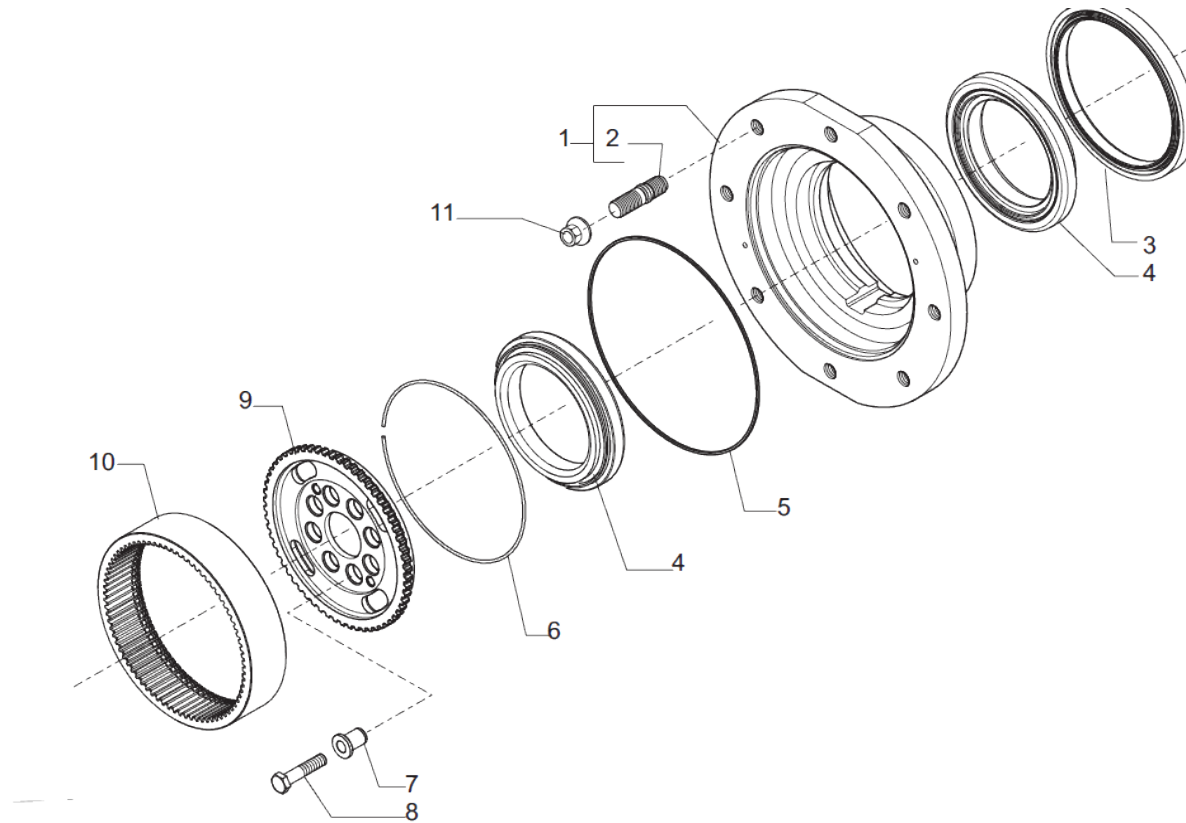

VUES PONT CARRARO N° 642988

Vue N°6

SYMKO – Parc d'activité de Tournebride – 23 Rue de la Guillauderie 44118
LA CHEVROLIERE

Tél: 02 51 70 13 13 - fax: 02 51 70 04 04

contact@symko.fr

www.symko.fr