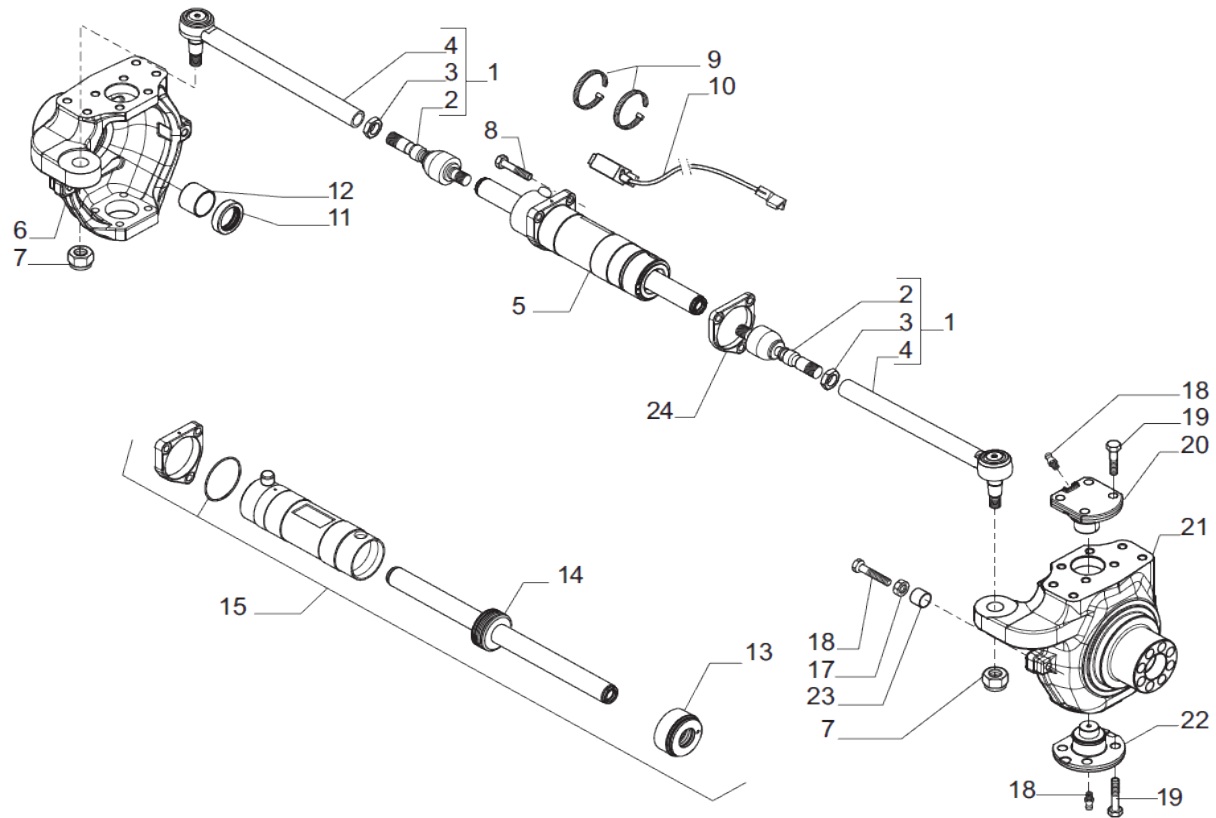

www.symko.fr

SYMKO

POWER TRANSMISSION SYSTEMS

VUES PONT CARRARO N° 642988

Vue N°2

SYMKO – Parc d'activité de Tournebride – 23 Rue de la Guillauderie 44118
LA CHEVROLIERE

Tél: 02 51 70 13 13 - fax: 02 51 70 04 04