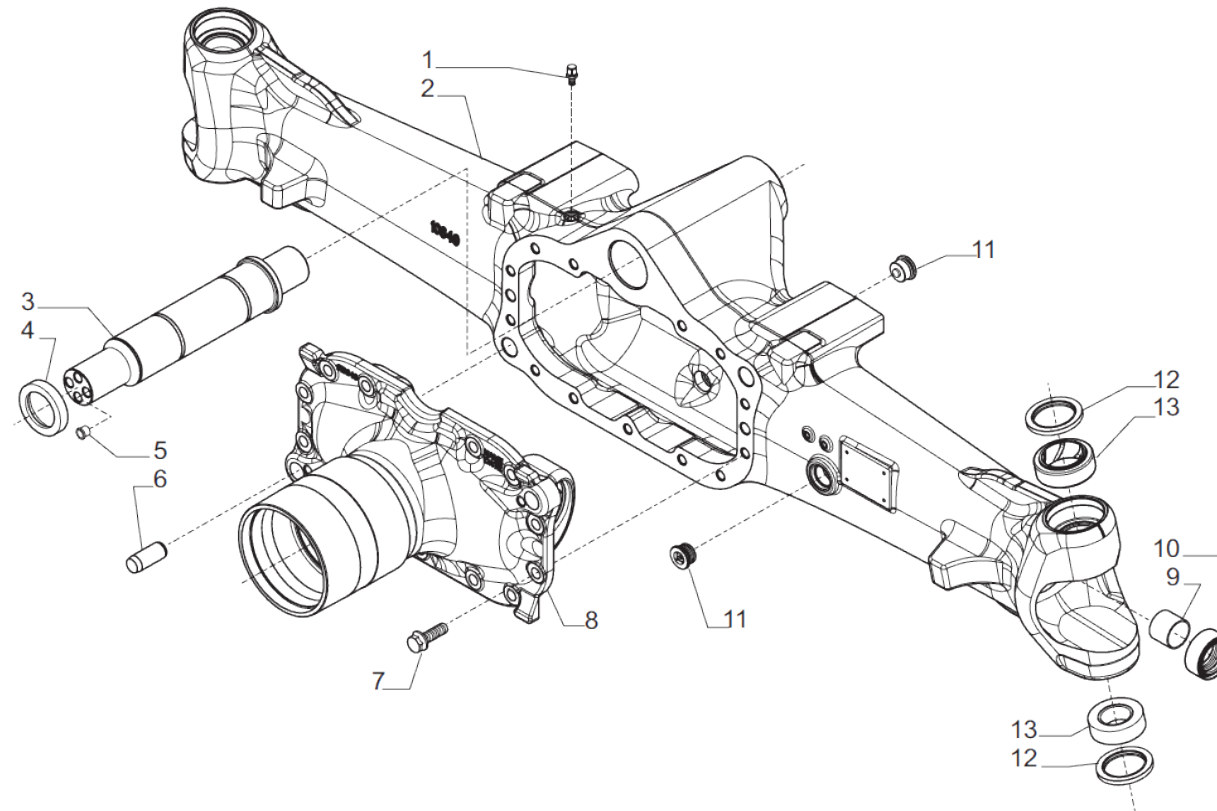

SYMKO

POWER TRANSMISSION SYSTEMS

VUES PONT CARRARO N° 643080

Vue N°1

SYMKO – Parc d'activité de Tournebride – 23 Rue de la Guillauderie 44118
LA CHEVROLIERE

Tél: 02 51 70 13 13 - fax: 02 51 70 04 04

contact@symko.fr

www.symko.fr