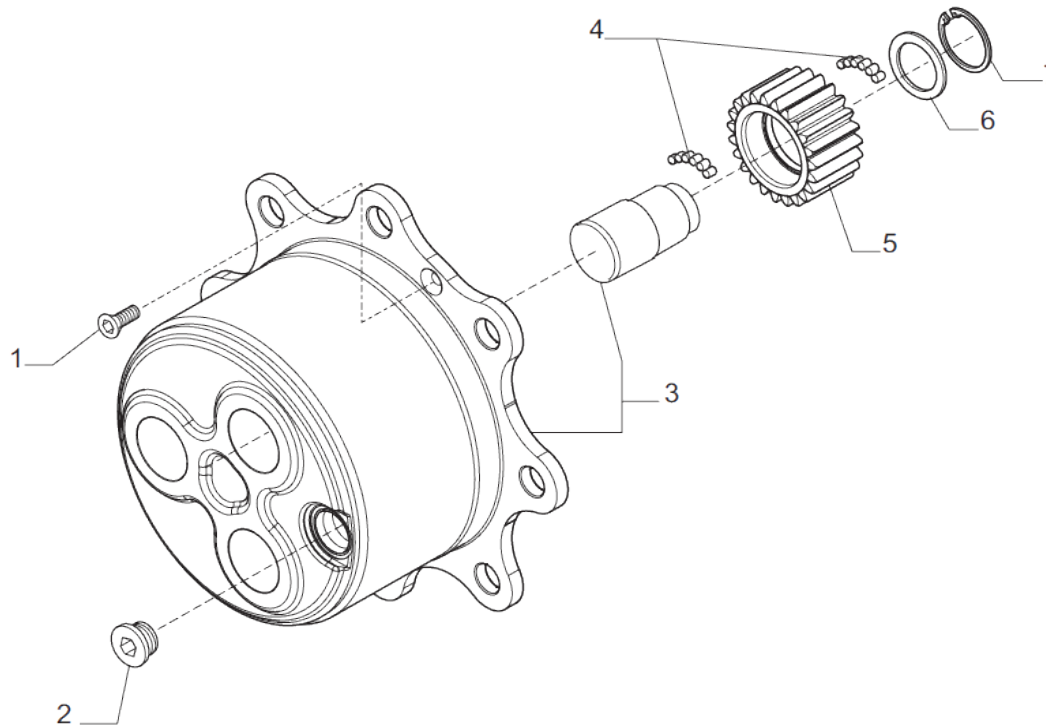

VUES PONT CARRARO N° 643080

Vue N°7

SYMKO – Parc d'activité de Tournebride – 23 Rue de la Guillauderie 44118
LA CHEVROLIERE

Tél: 02 51 70 13 13 - fax: 02 51 70 04 04

contact@symko.fr

www.symko.fr