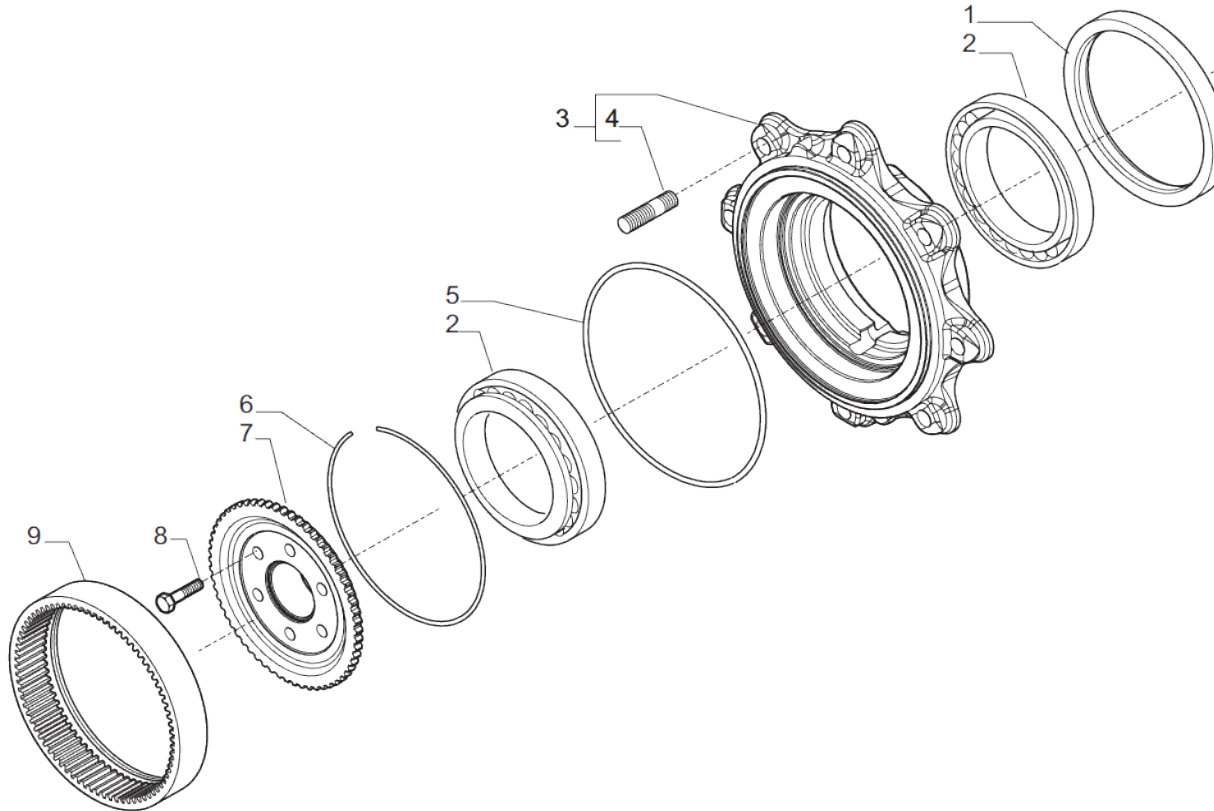

SYMKO

POWER TRANSMISSION SYSTEMS

VUES PONT CARRARO N° 643080

Vue N°6

SYMKO – Parc d'activité de Tournebride – 23 Rue de la Guillauderie 44118
LA CHEVROLIERE

Tél: 02 51 70 13 13 - fax: 02 51 70 04 04

contact@symko.fr

www.symko.fr