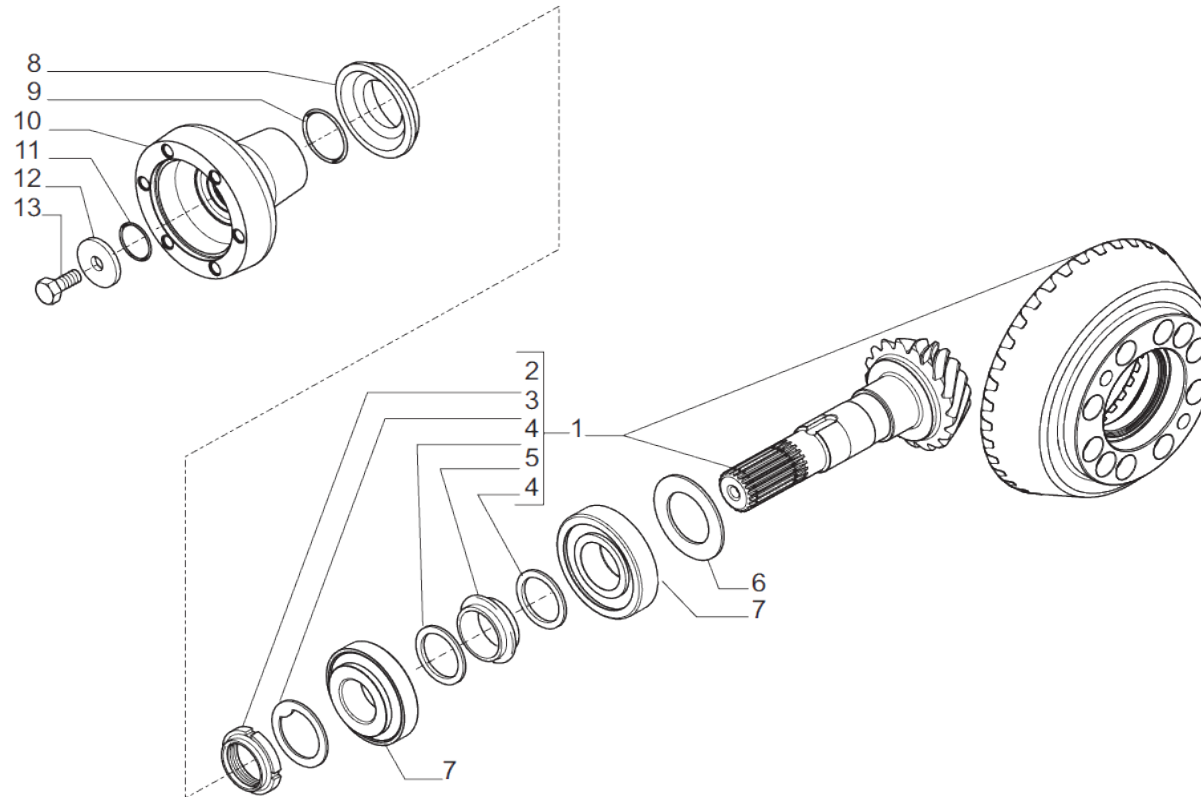

contact@symko.fr

www.symko.fr

SYMKO

POWER TRANSMISSION SYSTEMS

VUES PONT CARRARO N° 643080

Vue N°3

SYMKO – Parc d'activité de Tournebride – 23 Rue de la Guillauderie 44118
LA CHEVROLIERE

Tél: 02 51 70 13 13 - fax: 02 51 70 04 04