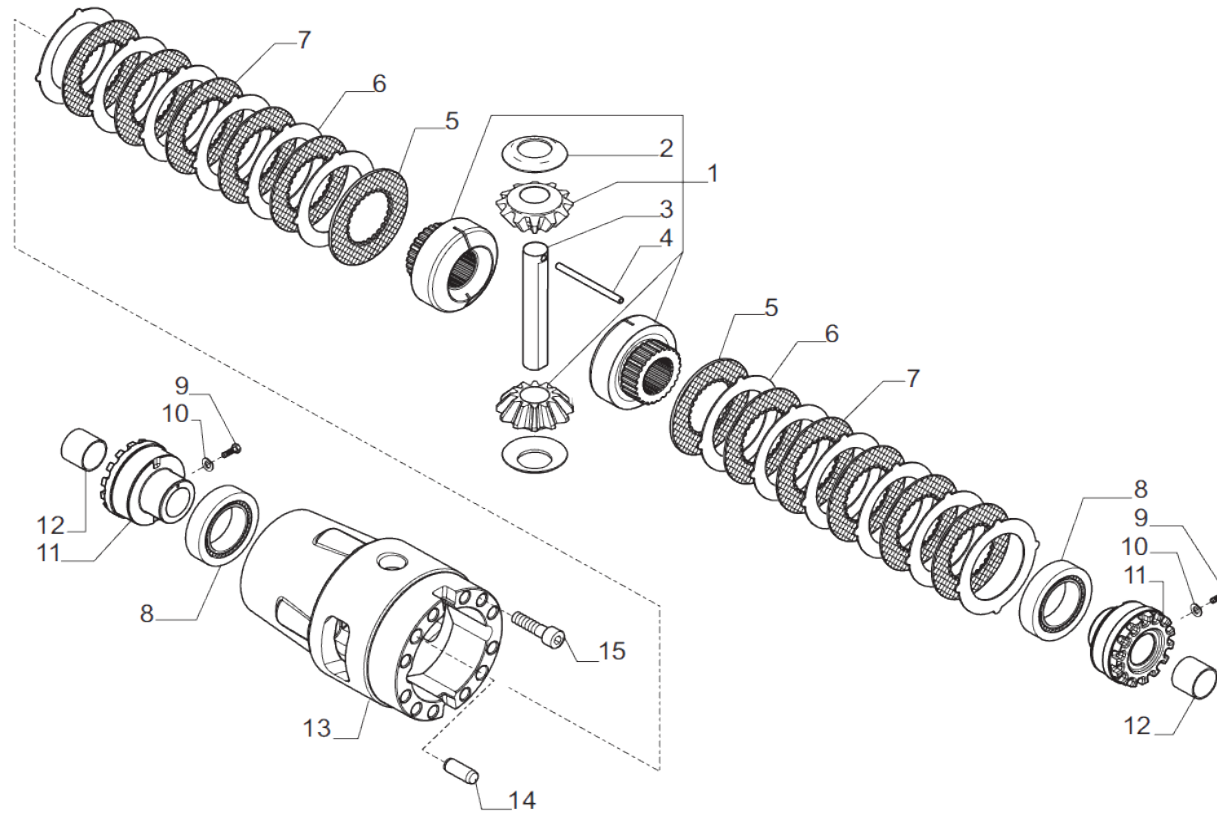

VUES PONT CARRARO N° 643080

Vue N°4

SYMKO – Parc d'activité de Tournebride – 23 Rue de la Guillauderie 44118
LA CHEVROLIERE

Tél: 02 51 70 13 13 - fax: 02 51 70 04 04

contact@symko.fr

www.symko.fr