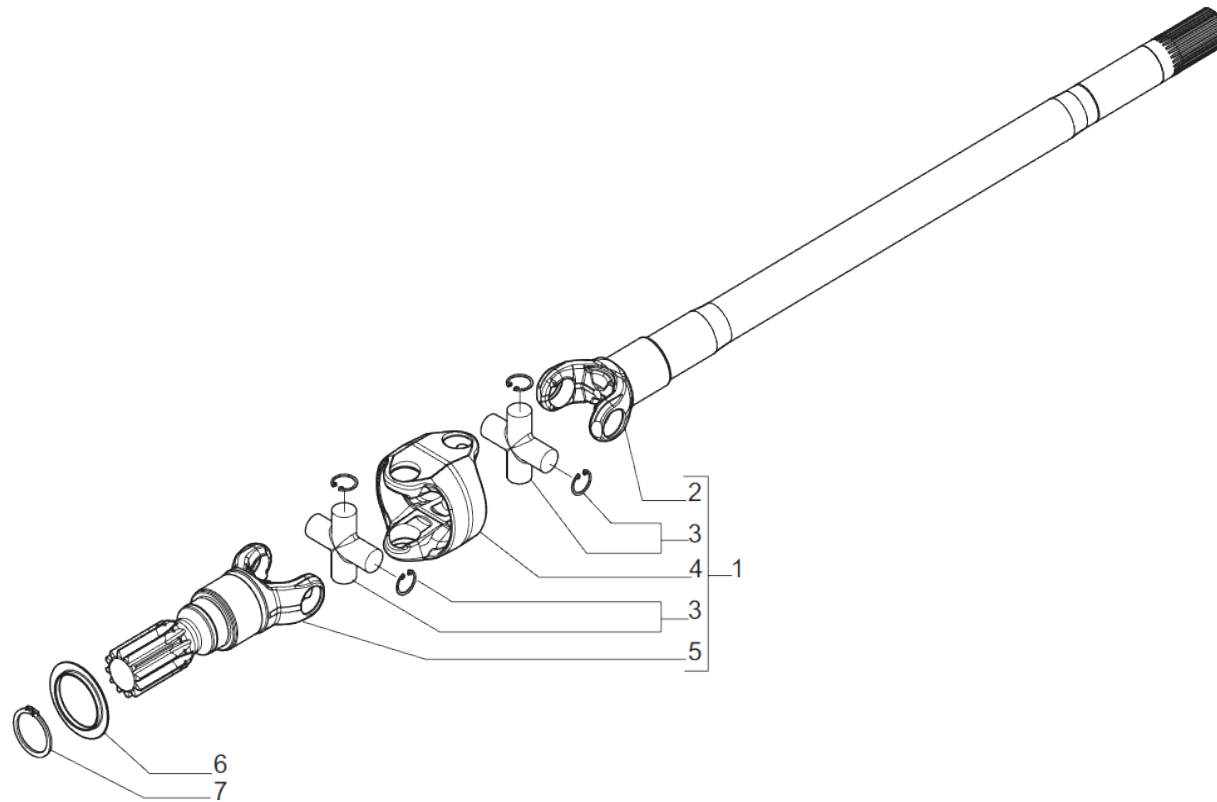

VUES PONT CARRARO N° 643080

Vue N°5

SYMKO – Parc d’activité de Tournebride – 23 Rue de la Guillauderie 44118
LA CHEVROLIERE

Tél: 02 51 70 13 13 - fax: 02 51 70 04 04

contact@symko.fr

www.symko.fr