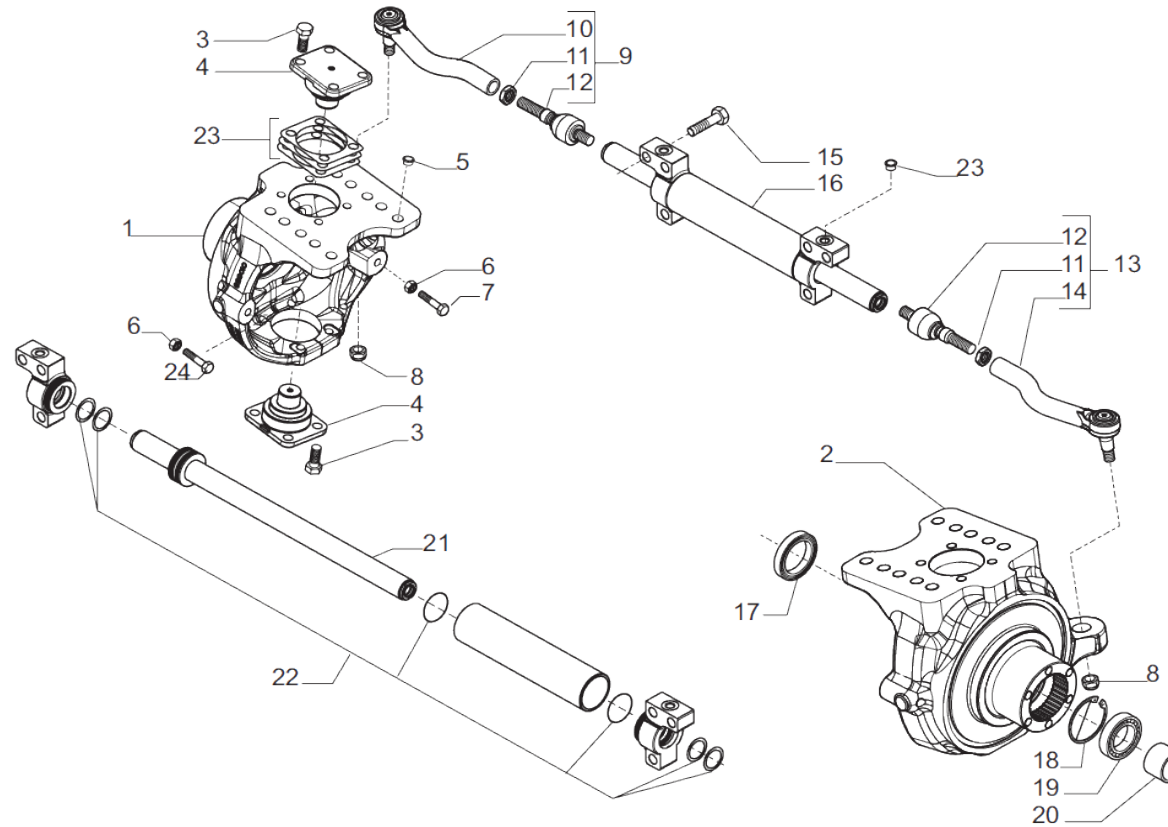

www.symko.fr

SYMKO

POWER TRANSMISSION SYSTEMS

VUES PONT CARRARO N° 643080

Vue N°2

SYMKO – Parc d’activité de Tournebride – 23 Rue de la Guillauderie 44118
LA CHEVROLIERE

Tél: 02 51 70 13 13 - fax: 02 51 70 04 04