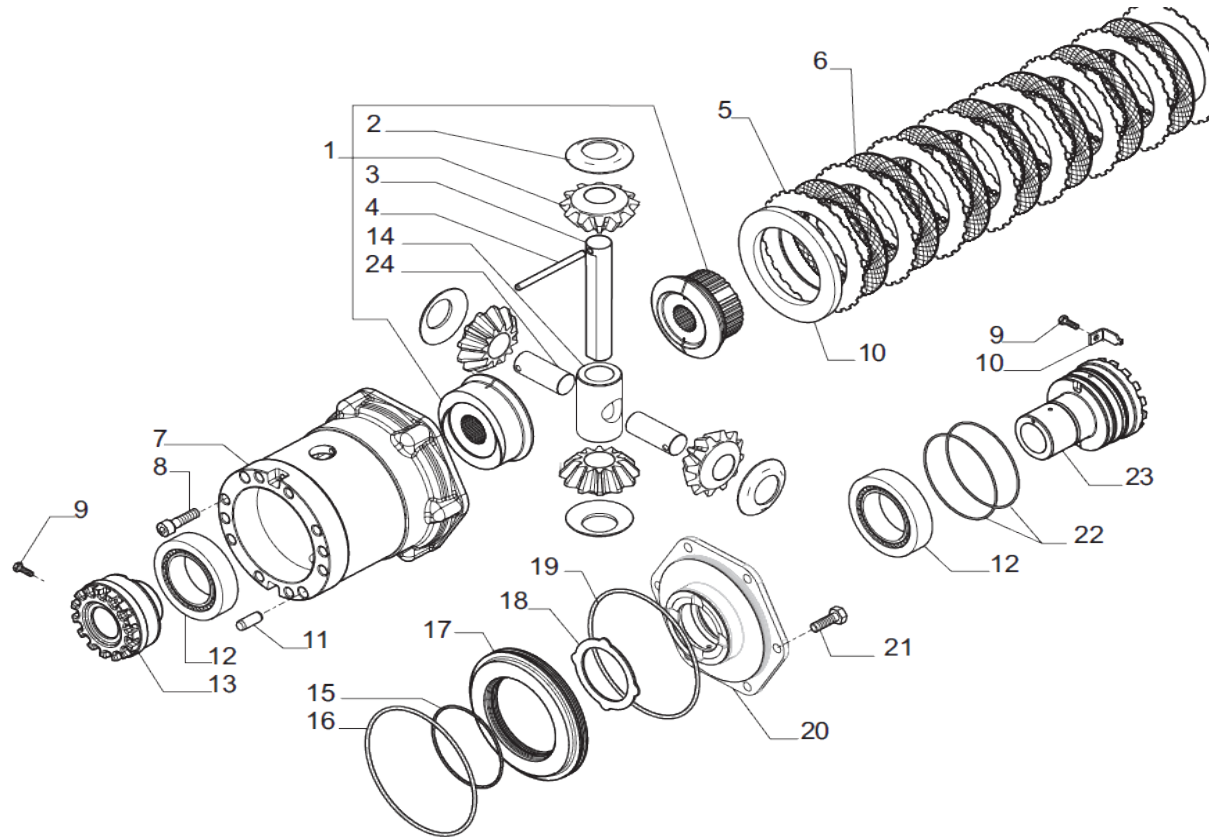

contact@symko.fr

www.symko.fr

SYMKO

POWER TRANSMISSION SYSTEMS

VUES PONT CARRARO N° 643216

Vue N°5

SYMKO – Parc d'activité de Tournebride – 23 Rue de la Guillauderie 44118
LA CHEVROLIERE

Tél: 02 51 70 13 13 - fax: 02 51 70 04 04