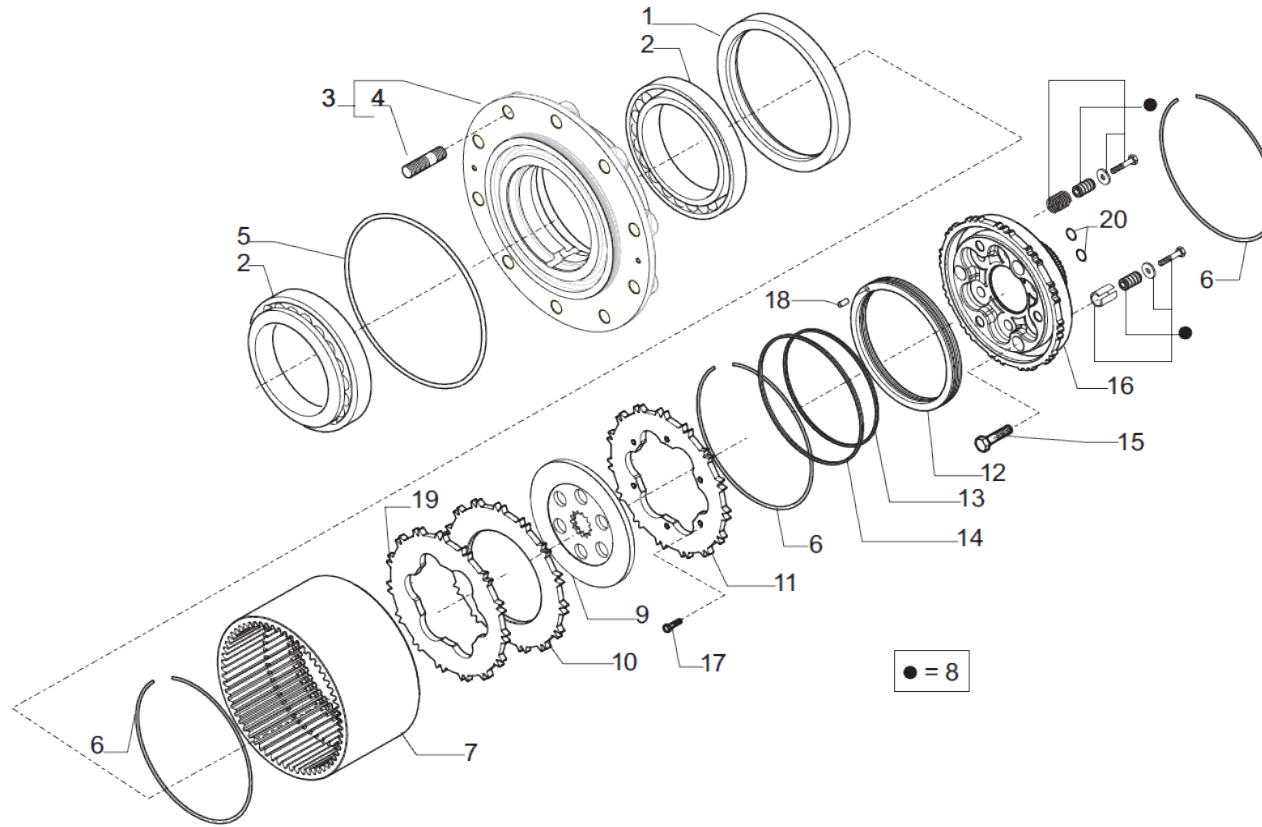

SYMKO

POWER TRANSMISSION SYSTEMS

VUES PONT CARRARO N° 643216

Vue N°7

SYMKO – Parc d’activité de Tournebride – 23 Rue de la Guillauderie 44118
LA CHEVROLIERE

Tél: 02 51 70 13 13 - fax: 02 51 70 04 04

contact@symko.fr

www.symko.fr