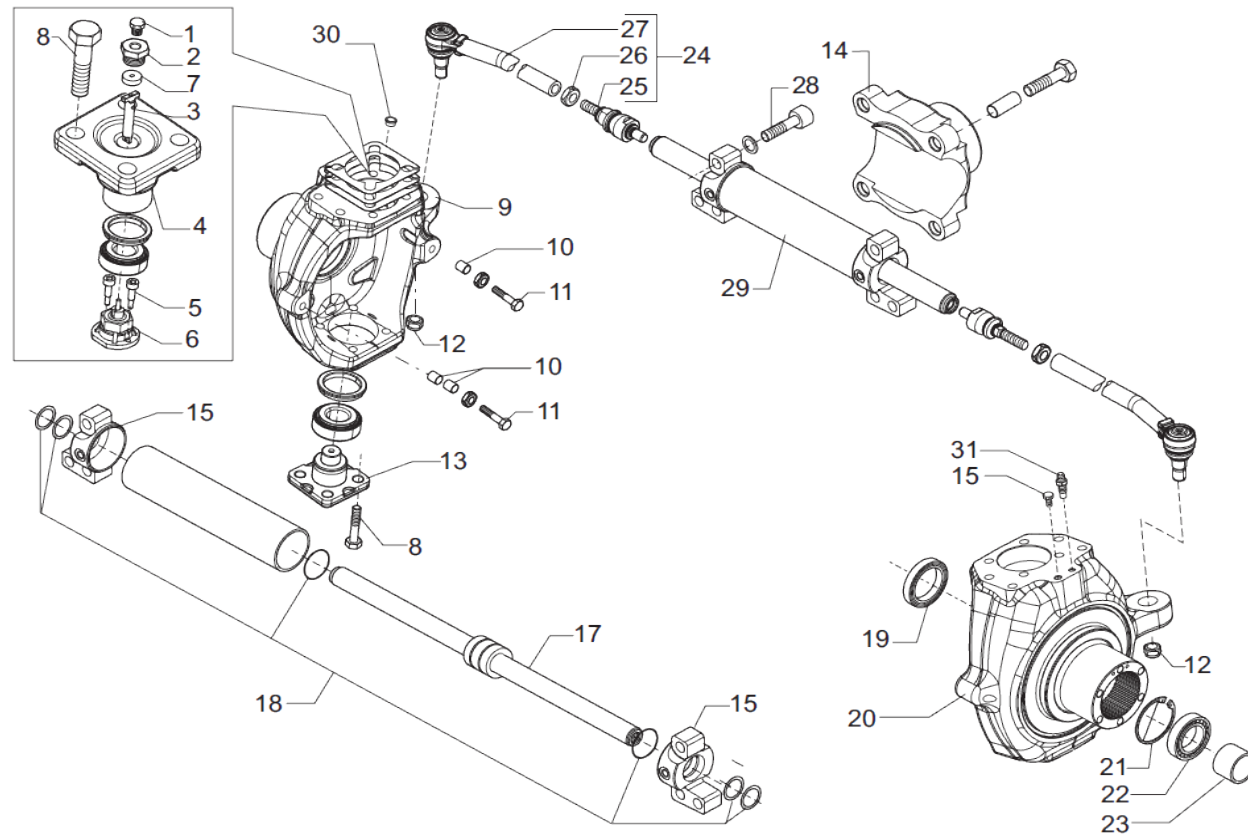

www.symko.fr

SYMKO

POWER TRANSMISSION SYSTEMS

VUES PONT CARRARO N° 643216

Vue N°2

SYMKO – Parc d’activité de Tournebride – 23 Rue de la Guillauderie 44118
LA CHEVROLIERE

Tél: 02 51 70 13 13 - fax: 02 51 70 04 04