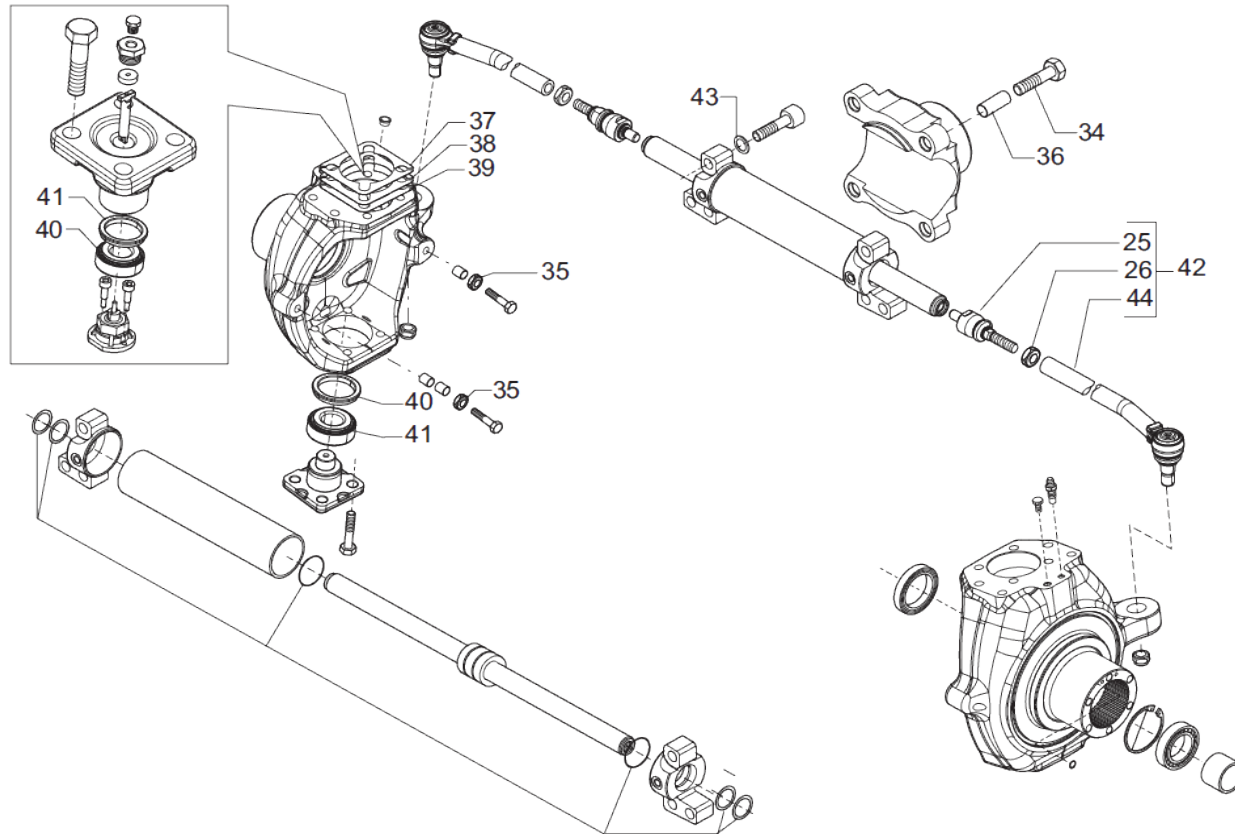

contact@symko.fr

www.symko.fr

SYMKO

POWER TRANSMISSION SYSTEMS

VUES PONT CARRARO N° 643216

Vue N°3

SYMKO – Parc d'activité de Tournebride – 23 Rue de la Guillauderie 44118
LA CHEVROLIERE

Tél: 02 51 70 13 13 - fax: 02 51 70 04 04