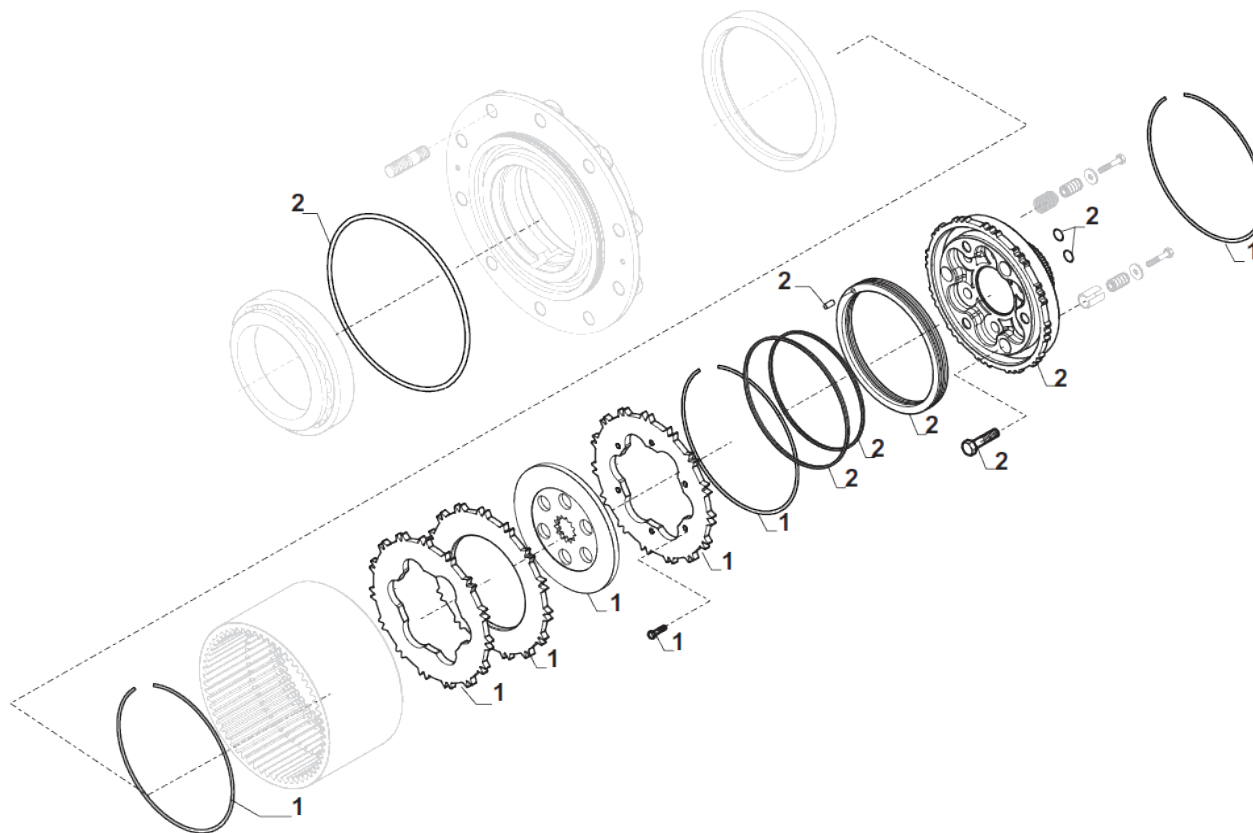

contact@symko.fr

www.symko.fr

SYMKO

POWER TRANSMISSION SYSTEMS

VUES PONT CARRARO N° 643216

Vue N°8

SYMKO – Parc d'activité de Tournebride – 23 Rue de la Guillauderie 44118
LA CHEVROLIERE

Tél: 02 51 70 13 13 - fax: 02 51 70 04 04