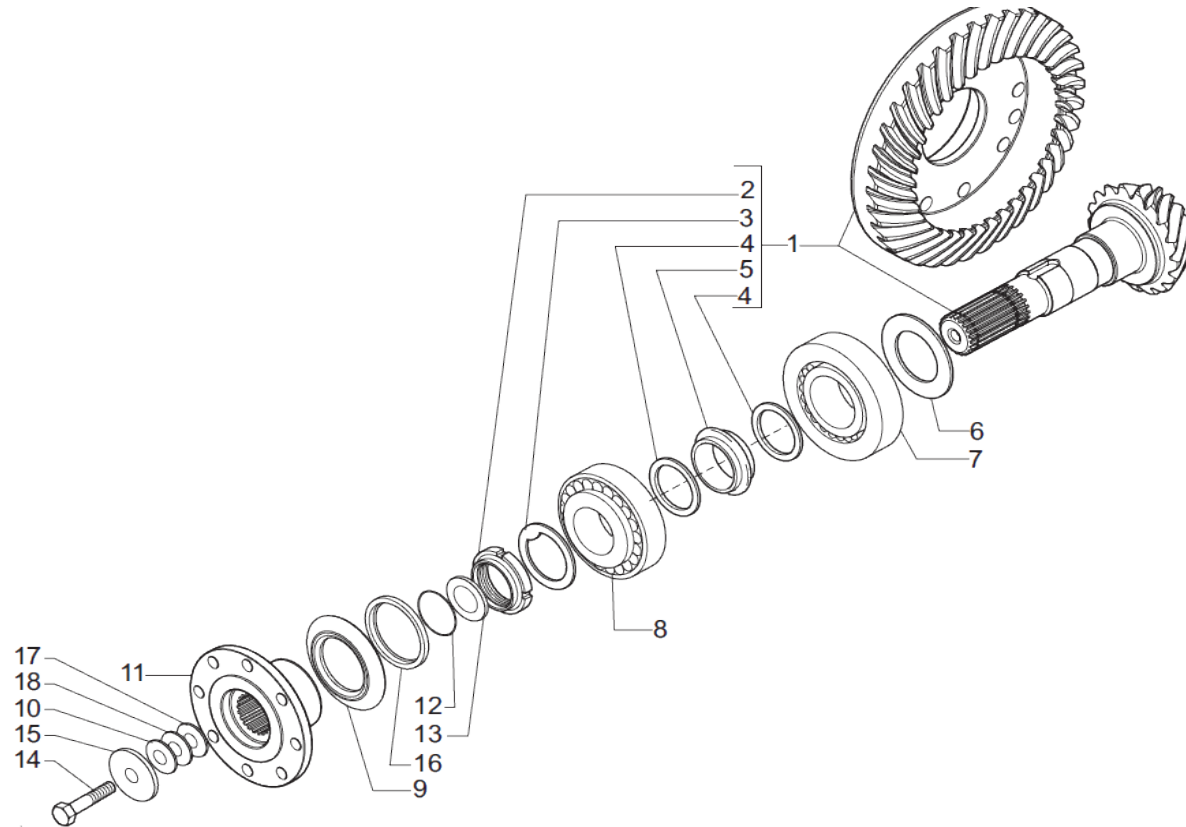

contact@symko.fr

www.symko.fr

SYMKO

POWER TRANSMISSION SYSTEMS

VUES PONT CARRARO N° 643216

Vue N°4

SYMKO – Parc d'activité de Tournebride – 23 Rue de la Guillauderie 44118
LA CHEVROLIERE

Tél: 02 51 70 13 13 - fax: 02 51 70 04 04