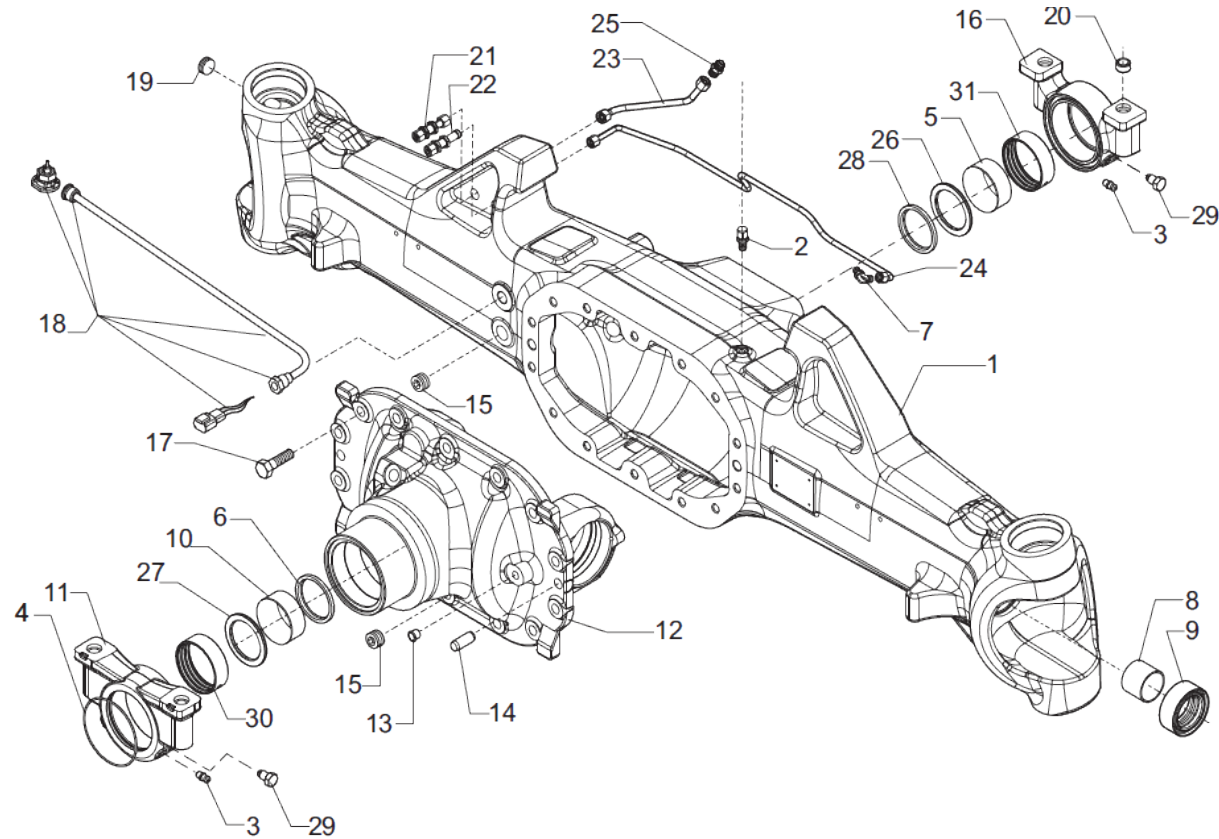

SYMKO

POWER TRANSMISSION SYSTEMS

VUES PONT CARRARO N° 643216

Vue N°1

SYMKO – Parc d’activité de Tournebride – 23 Rue de la Guillauderie 44118
LA CHEVROLIERE

Tél: 02 51 70 13 13 - fax: 02 51 70 04 04

contact@symko.fr

www.symko.fr