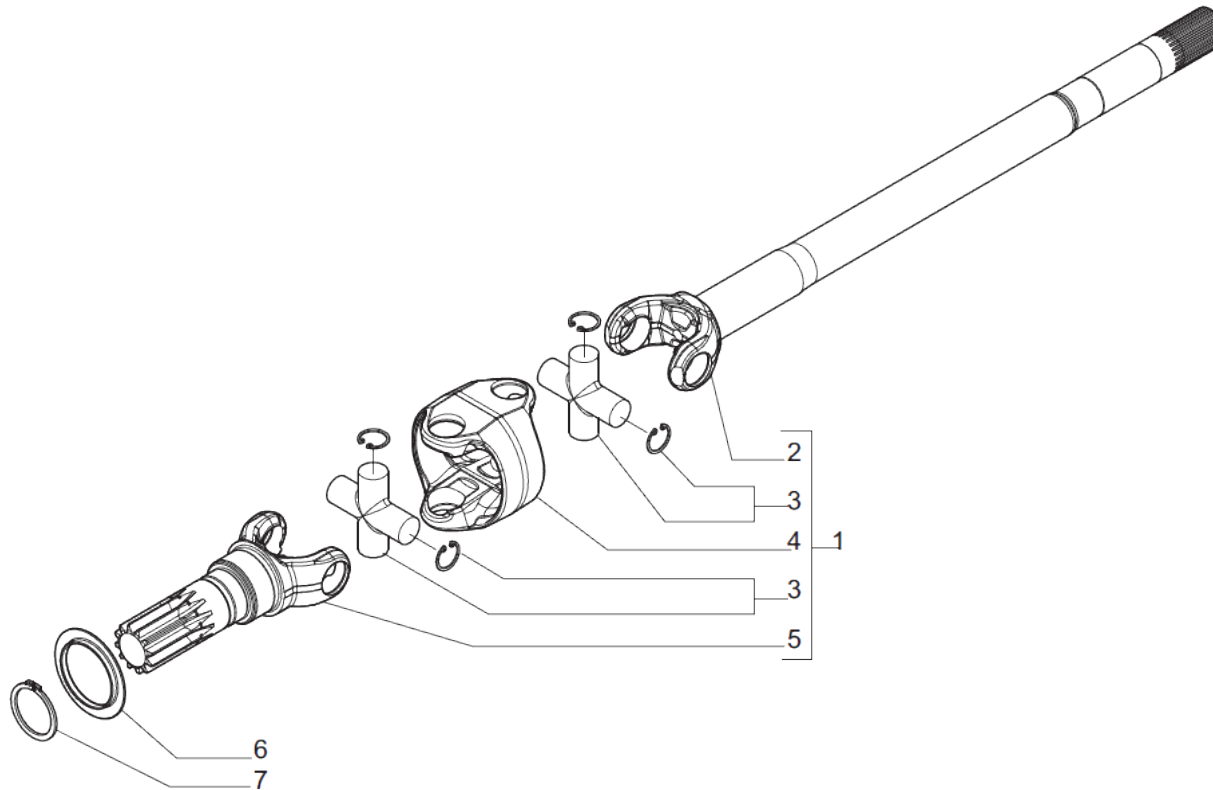

VUES PONT CARRARO N° 643216

Vue N°6

SYMKO – Parc d’activité de Tournebride – 23 Rue de la Guillauderie 44118
LA CHEVROLIERE

Tél: 02 51 70 13 13 - fax: 02 51 70 04 04

contact@symko.fr

www.symko.fr