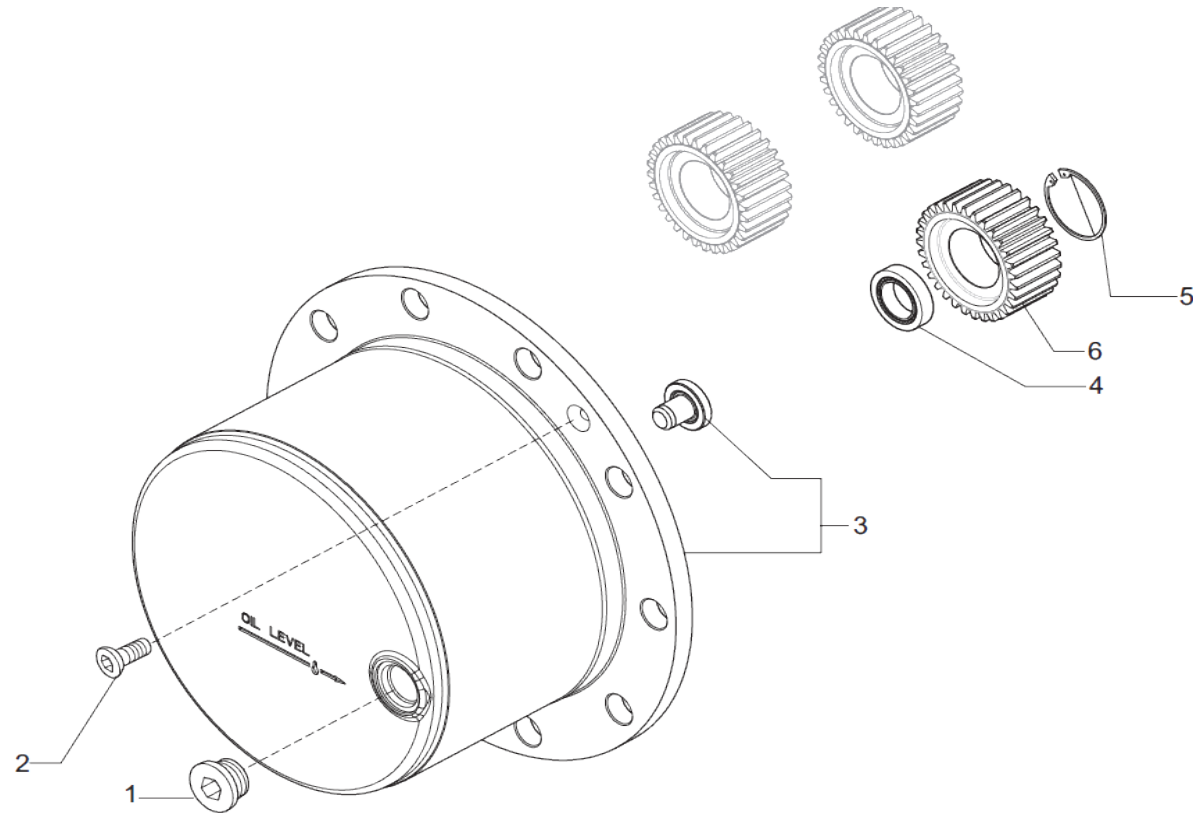

VUES PONT CARRARO N° 643216

Vue N°9

SYMKO – Parc d'activité de Tournebride – 23 Rue de la Guillauderie 44118
LA CHEVROLIERE

Tél: 02 51 70 13 13 - fax: 02 51 70 04 04

contact@symko.fr

www.symko.fr