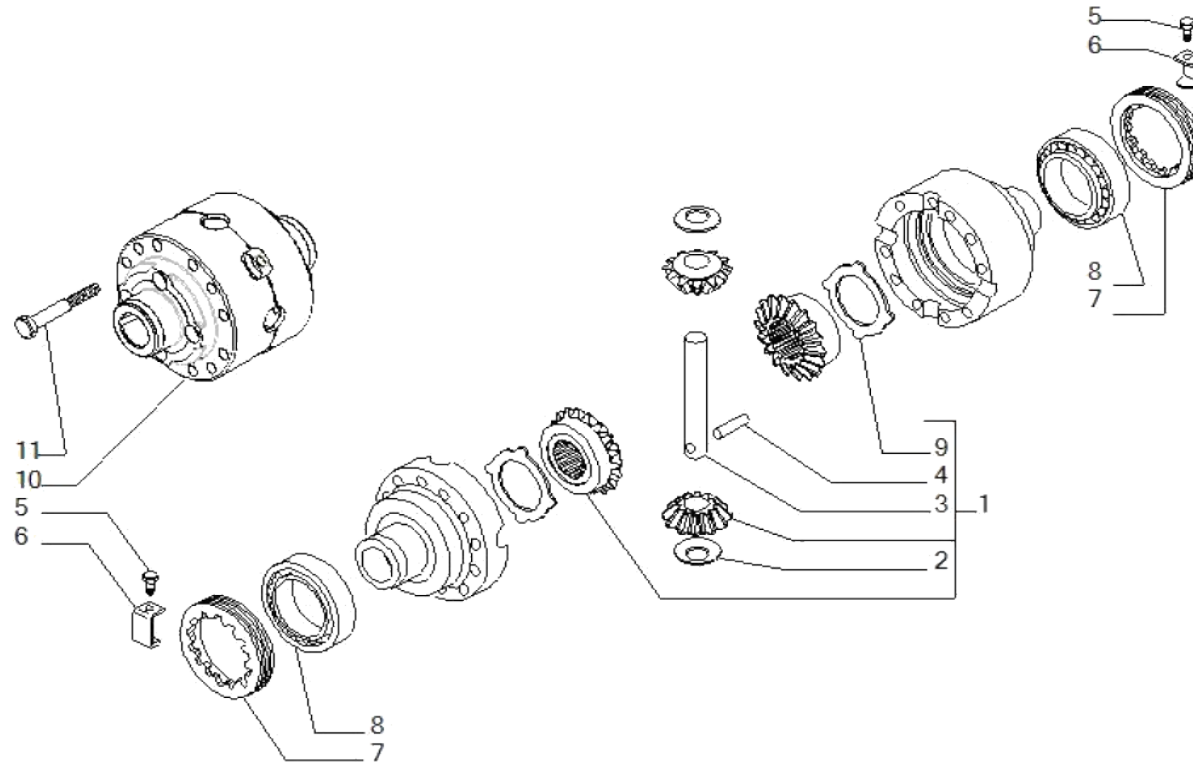

VUES PONT CARRARO N° 643380

Vue N°4

SYMKO – Parc d’activité de Tournebride – 23 Rue de la Guillauderie 44118
LA CHEVROLIERE

Tél: 02 51 70 13 13 - fax: 02 51 70 04 04

contact@symko.fr

www.symko.fr