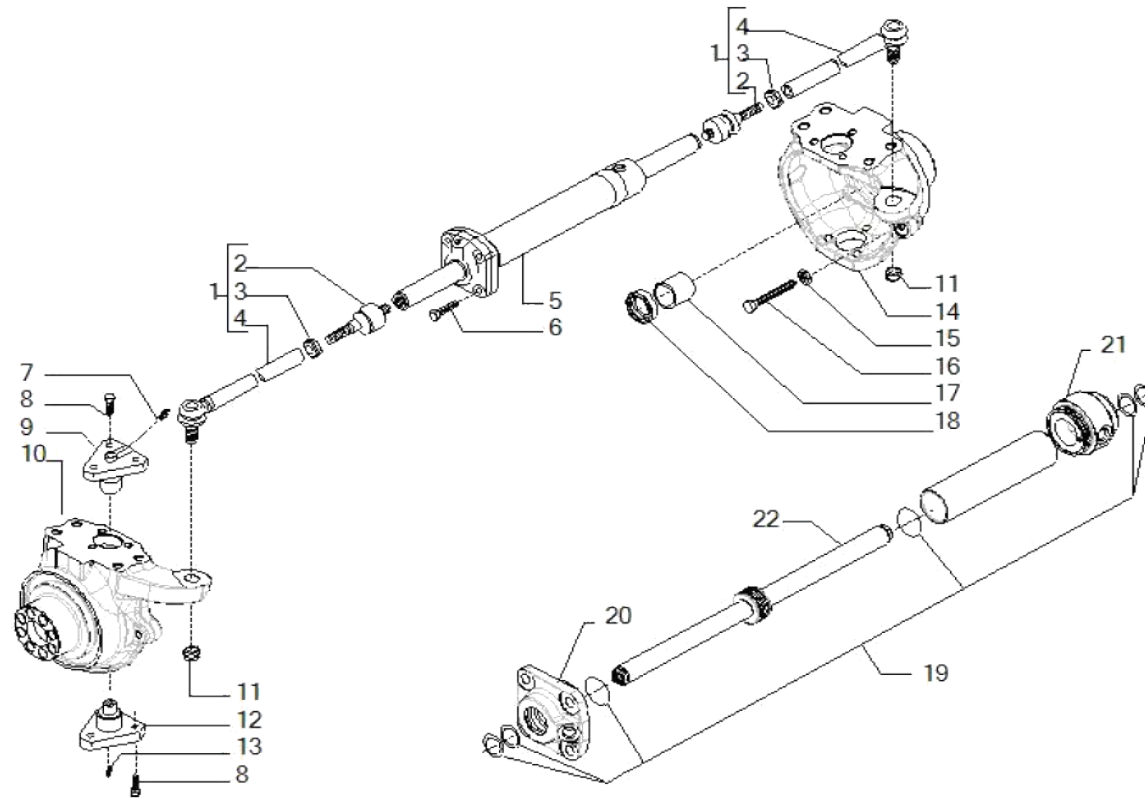

www.symko.fr

SYMKO

POWER TRANSMISSION SYSTEMS

VUES PONT CARRARO N° 643380

Vue N°2

SYMKO – Parc d'activité de Tournebride – 23 Rue de la Guillauderie 44118
LA CHEVROLIERE

Tél: 02 51 70 13 13 - fax: 02 51 70 04 04