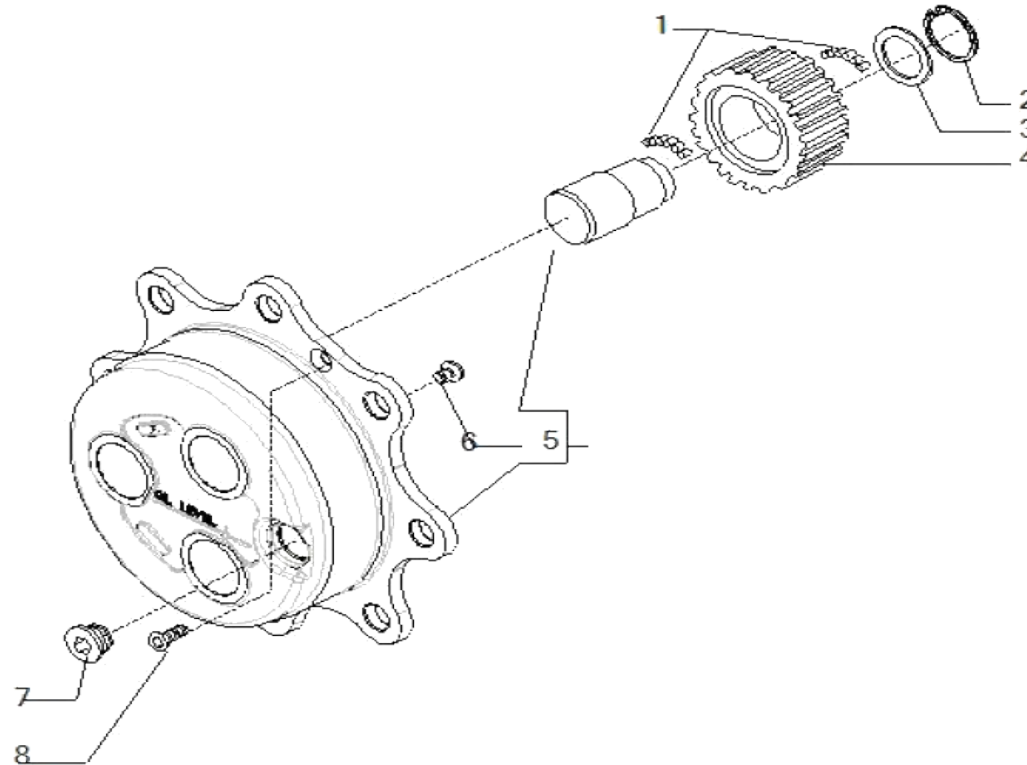

contact@symko.fr

www.symko.fr

SYMKO

POWER TRANSMISSION SYSTEMS

VUES PONT CARRARO N° 643380

Vue N°7

SYMKO – Parc d'activité de Tournebride – 23 Rue de la Guillauderie 44118
LA CHEVROLIERE

Tél: 02 51 70 13 13 - fax: 02 51 70 04 04