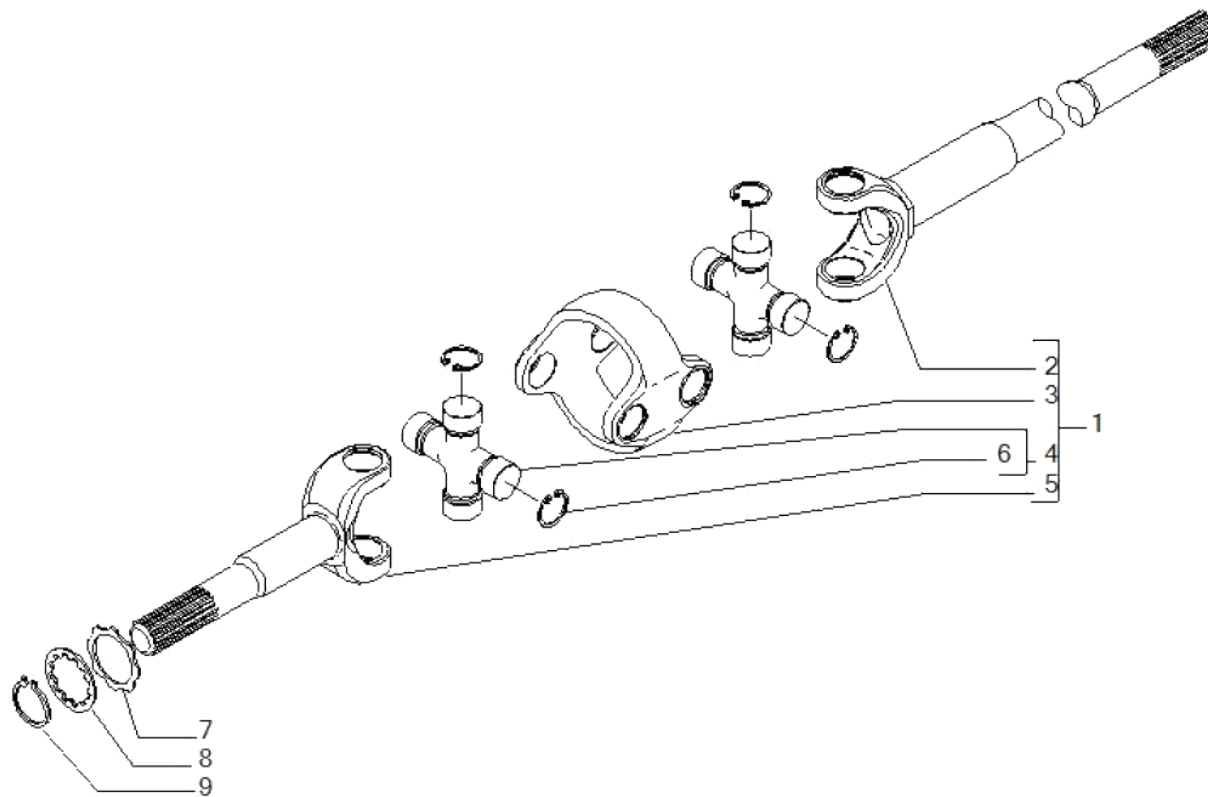

SYMKO

POWER TRANSMISSION SYSTEMS

VUES PONT CARRARO N° 643380

Vue N°5

SYMKO – Parc d’activité de Tournebride – 23 Rue de la Guillauderie 44118
LA CHEVROLIERE

Tél: 02 51 70 13 13 - fax: 02 51 70 04 04

contact@symko.fr

www.symko.fr