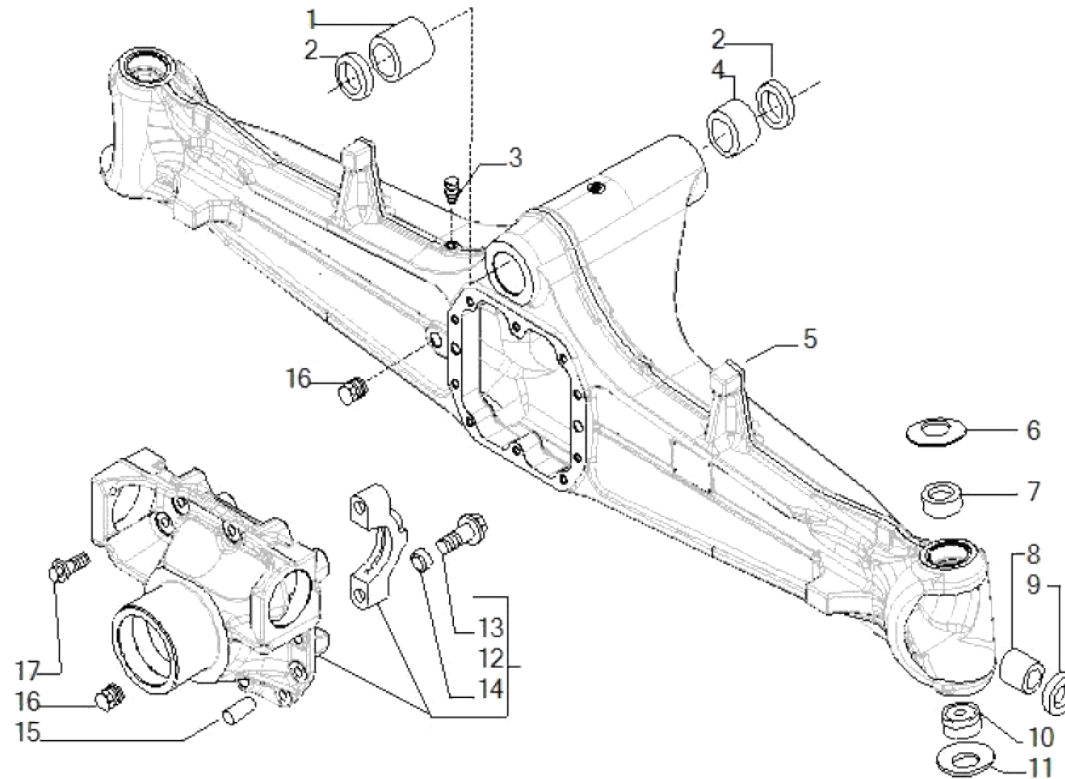

SYMKO

POWER TRANSMISSION SYSTEMS

VUES PONT CARRARO N° 643380

Vue N°1

SYMKO – Parc d’activité de Tournebride – 23 Rue de la Guillauderie 44118
LA CHEVROLIERE

Tél: 02 51 70 13 13 - fax: 02 51 70 04 04

contact@symko.fr

www.symko.fr