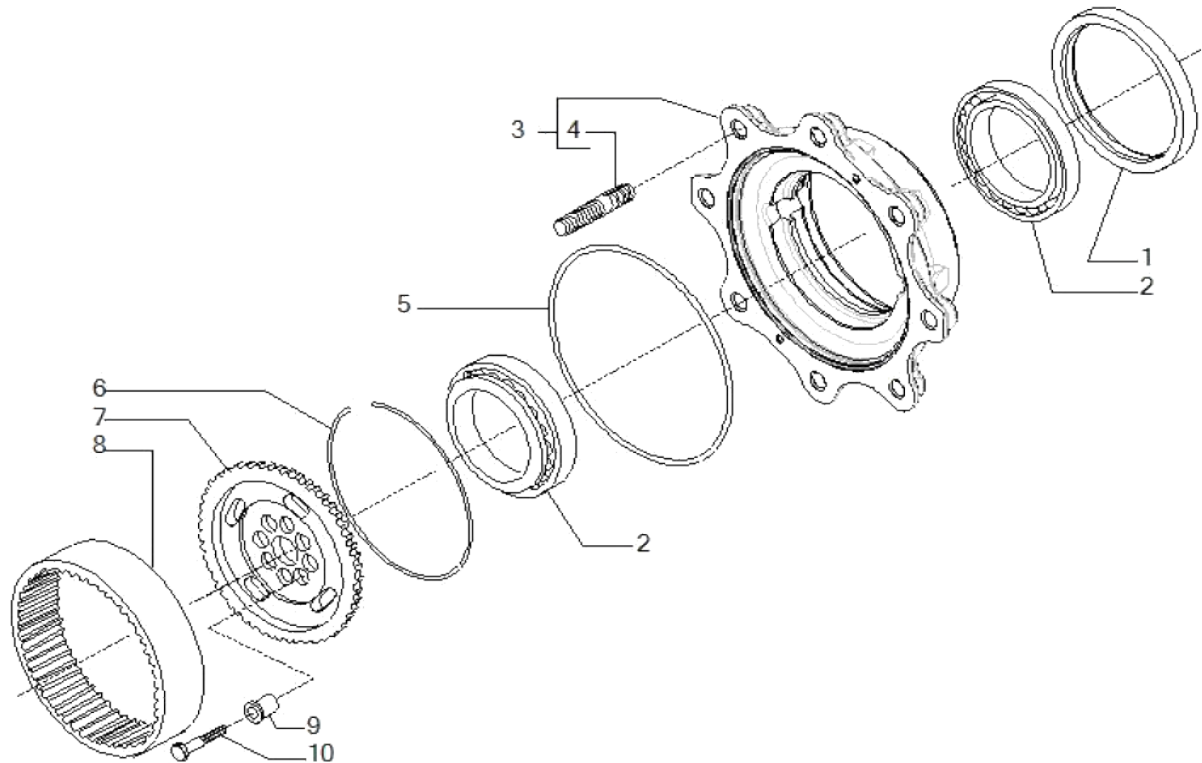

contact@symko.fr

www.symko.fr

SYMKO

POWER TRANSMISSION SYSTEMS

VUES PONT CARRARO N° 643380

Vue N°6

SYMKO – Parc d'activité de Tournebride – 23 Rue de la Guillauderie 44118
LA CHEVROLIERE

Tél: 02 51 70 13 13 - fax: 02 51 70 04 04