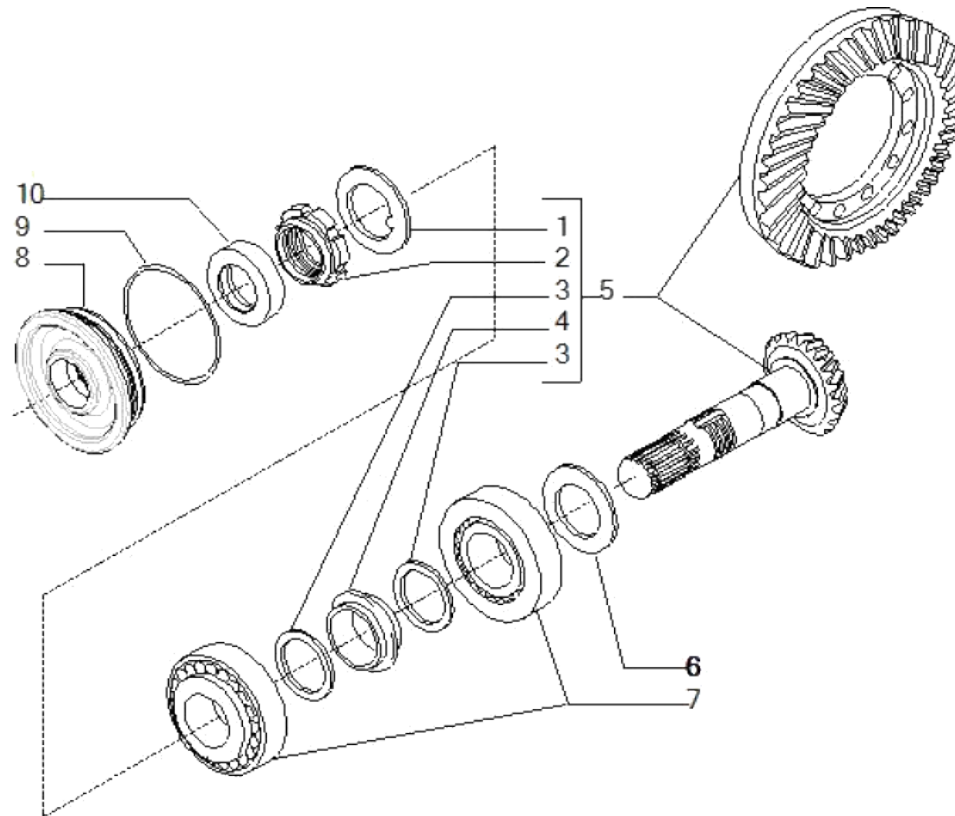

contact@symko.fr

www.symko.fr

SYMKO

POWER TRANSMISSION SYSTEMS

VUES PONT CARRARO N° 643380

Vue N°3

SYMKO – Parc d'activité de Tournebride – 23 Rue de la Guillauderie 44118
LA CHEVROLIERE

Tél: 02 51 70 13 13 - fax: 02 51 70 04 04